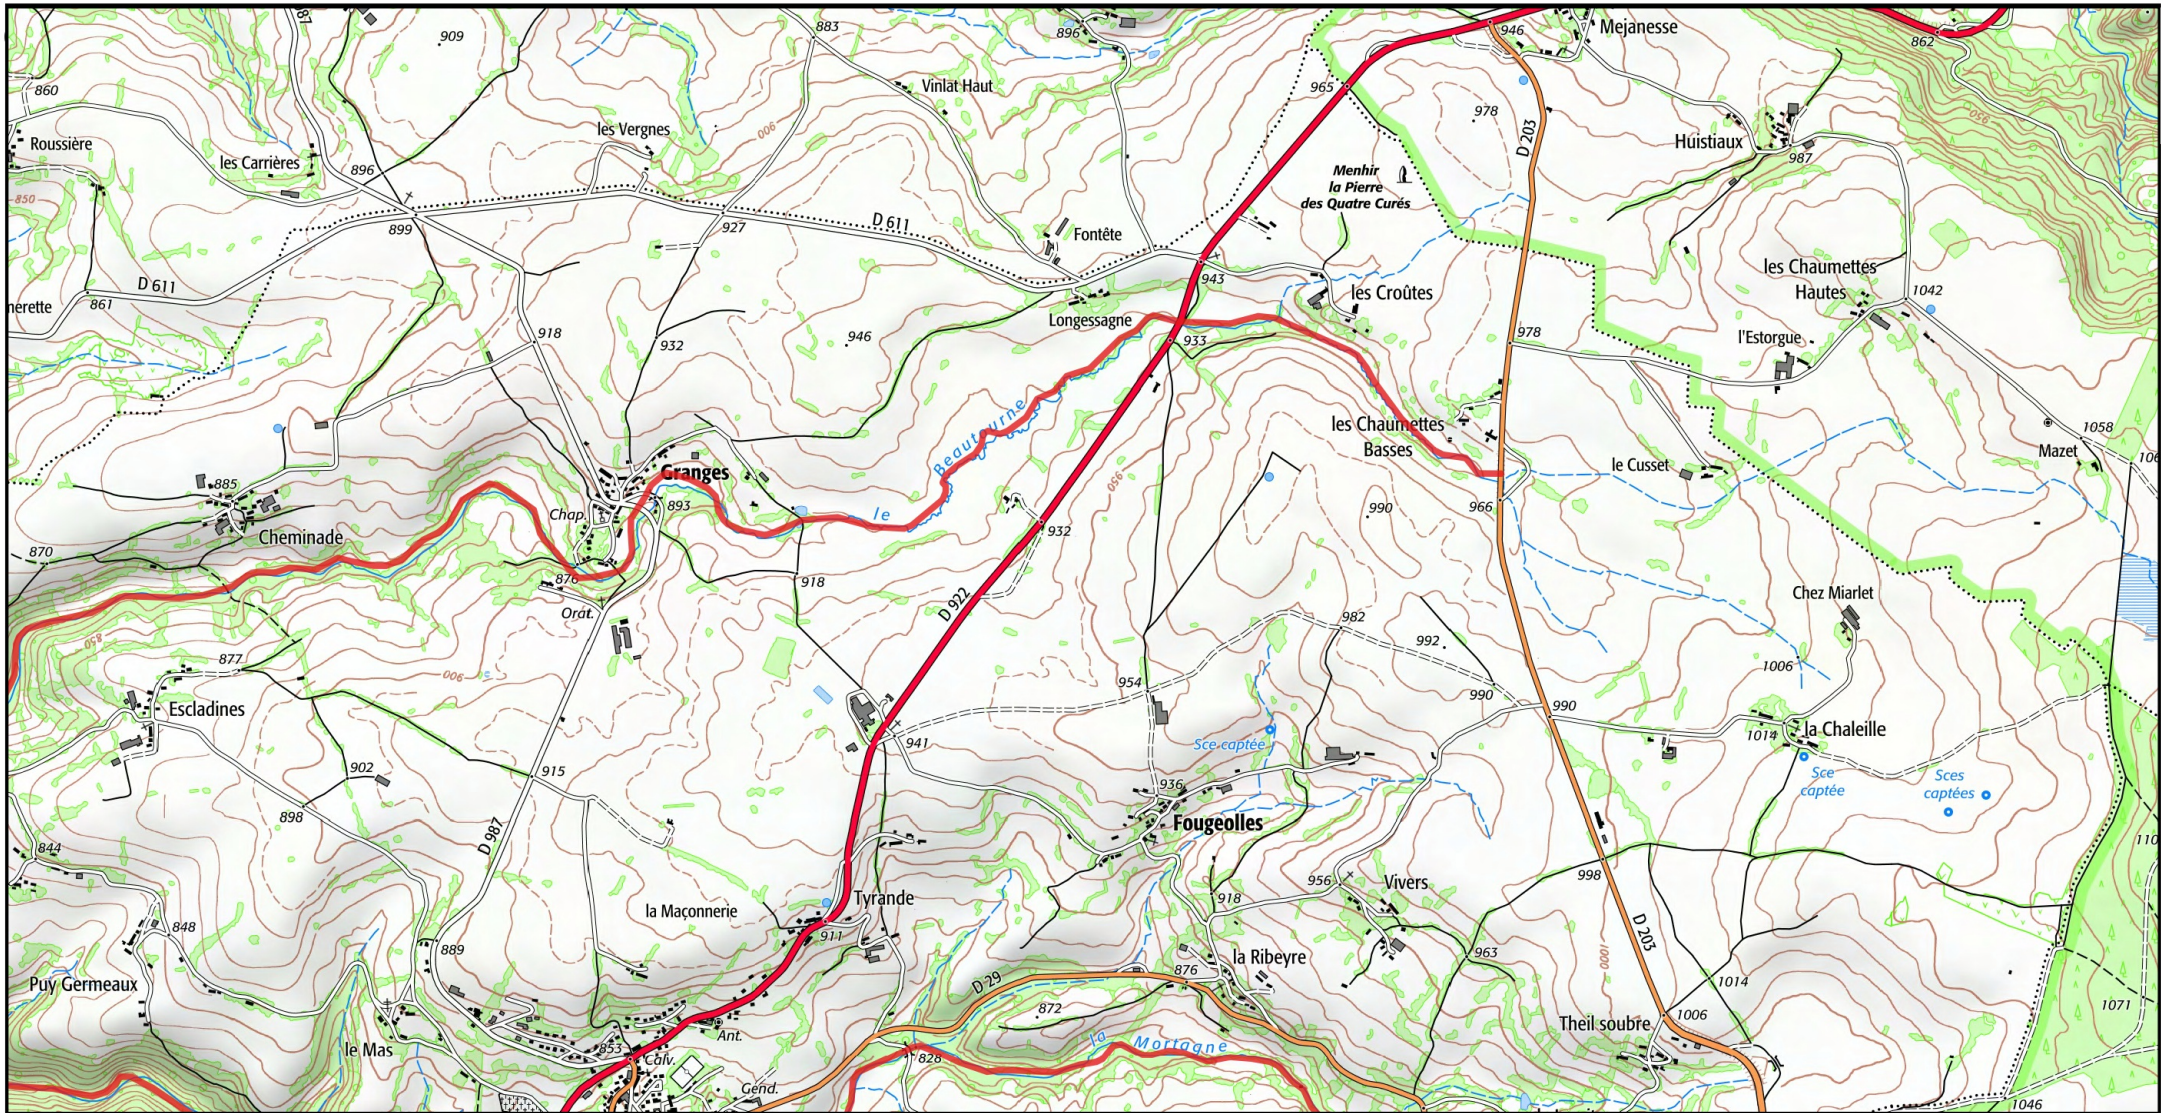

Site Natura 2000 : "Rivières à écrevisses à pattes blanches" - FR8301096
Département Puy-De-Dome, Région Auvergne-Rhône-Alpes

MINISTÈRE
DE LA TRANSITION
ÉCOLOGIQUE

Liberté
Égalité
Fraternité

Carte 2/4 au 1/25 000ème annexée à l'arrêté de modification de la zone spéciale de conservation (ZSC)

2/4

Zone Spéciale de Conservation (ZSC)

0 0,5 1 km

1/25 000 ème

Fond : Scan 25 IGN © - Données DREAL Auvergne-Rhône-Alpes 2021

Auteur : DREAL Auvergne-Rhône-Alpes 16-03-2021