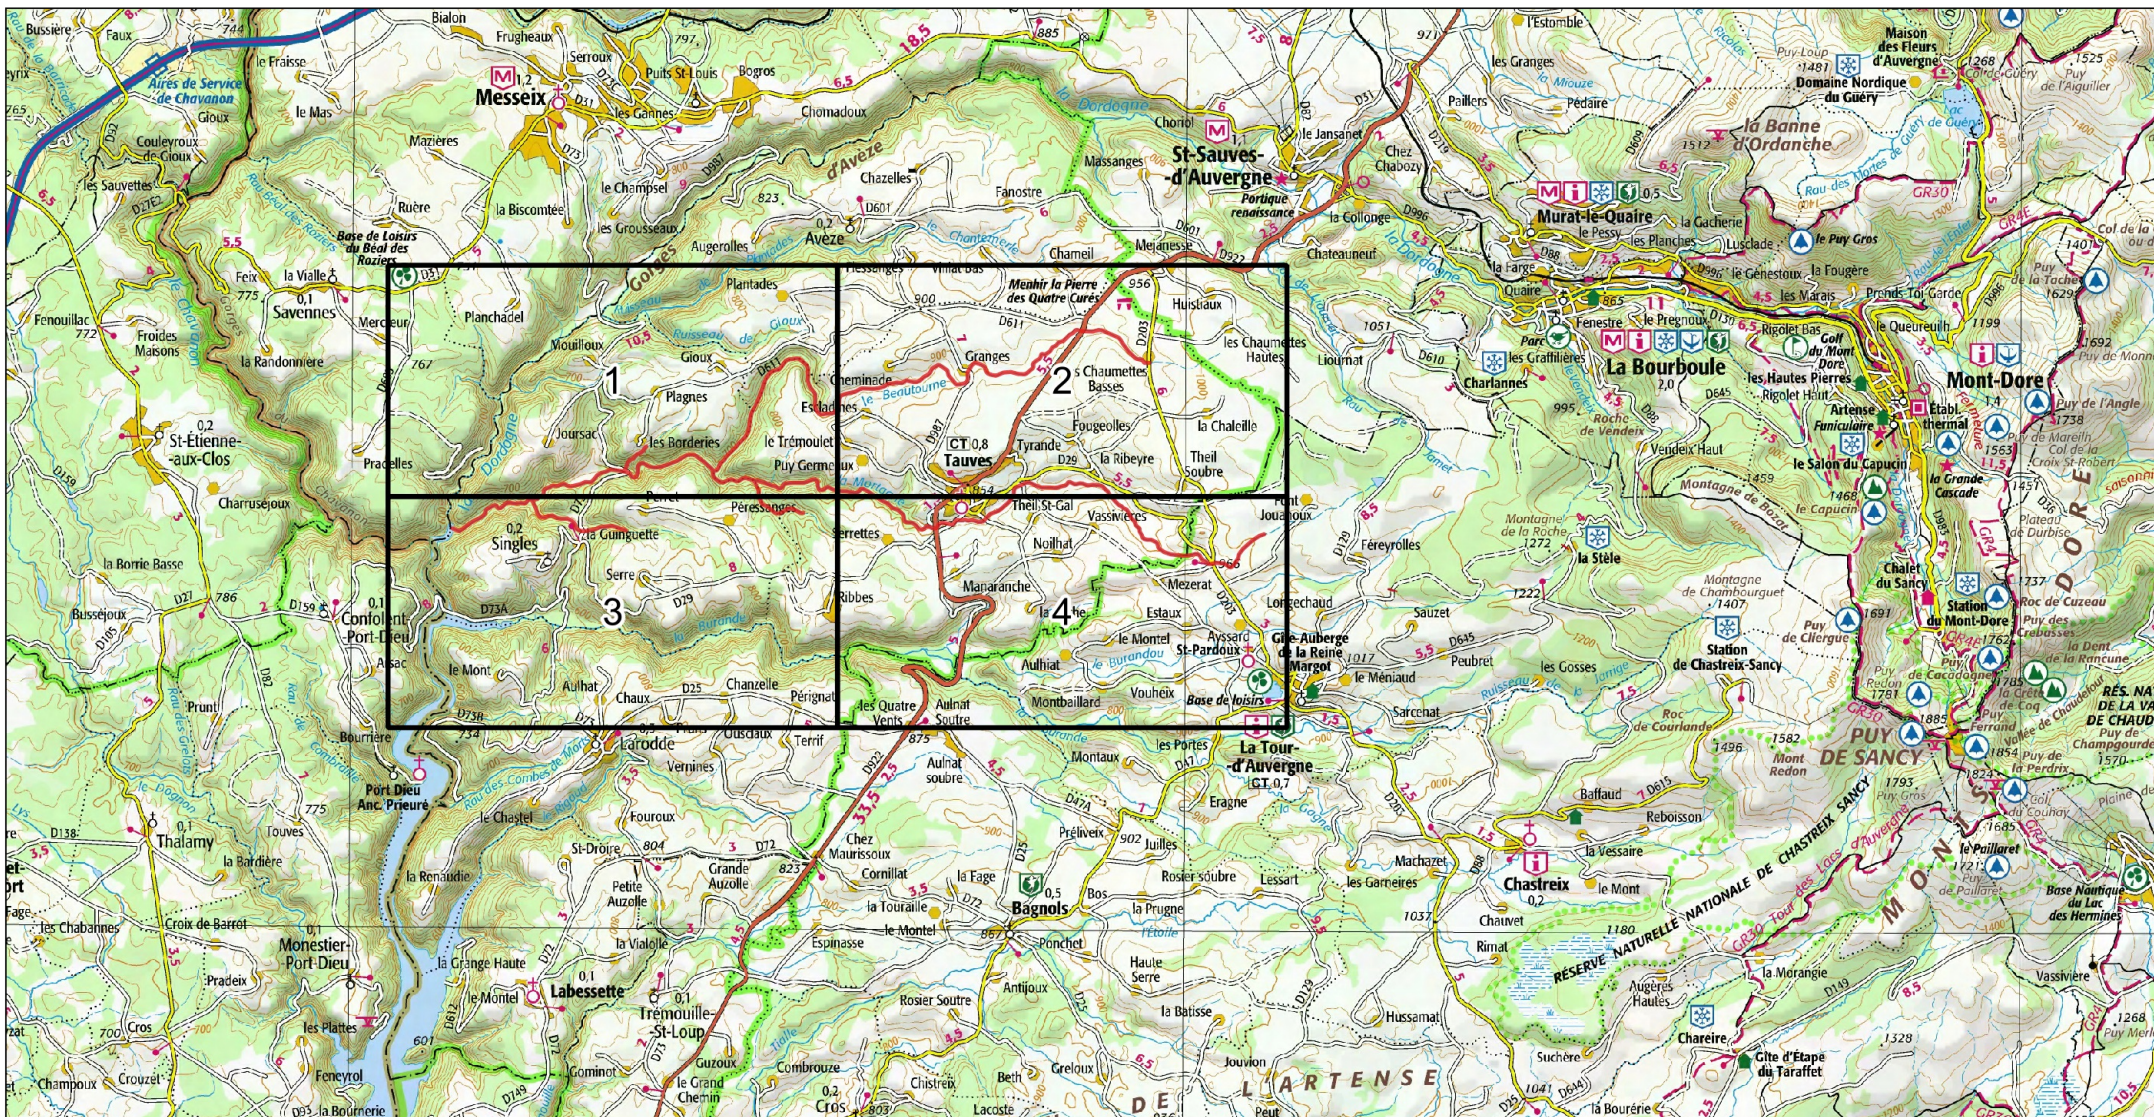

Site Natura 2000 : "Rivières à écrevisses à pattes blanches" - FR8301096

Département Puy-De-Dome, Région Auvergne-Rhône-Alpes

**MINISTÈRE
DE LA TRANSITION
ÉCOLOGIQUE**

Liberté
Égalité
Fraternité

Carte d'assemblage au 1/ 120 000ème et 4 cartes au 1/25 000ème annexées à l'arrêté de modification de la zone spéciale de conservation (ZSC)

signé le :

Zone Spéciale de Conservation (ZSC)

0

5

10 km

1/120 000ème

Fond : Scan 100 IGN © - Données DREAL Auvergne-Rhône-Alpes 2021

Auteur : DREAL Auvergne-Rhône-Alpes 16-03-2021

Site Natura 2000 : "Rivières à écrevisses à pattes blanches" - FR8301096
Département Puy-De-Dome, Région Auvergne-Rhône-Alpes

MINISTÈRE
DE LA TRANSITION
ÉCOLOGIQUE

Liberté
Égalité
Fraternité

Carte 1/4 au 1/25 000ème annexée à l'arrêté de modification de la zone spéciale de conservation (ZSC)

1/4

 Zone Spéciale de Conservation (ZSC)

0 0,5 1 km

1/25 000 ème

Fond : Scan 25 IGN © - Données DREAL Auvergne-Rhône-Alpes 2021

Auteur : DREAL Auvergne-Rhône-Alpes 16-03-2021

Site Natura 2000 : "Rivières à écrevisses à pattes blanches" - FR8301096
Département Puy-De-Dome, Région Auvergne-Rhône-Alpes