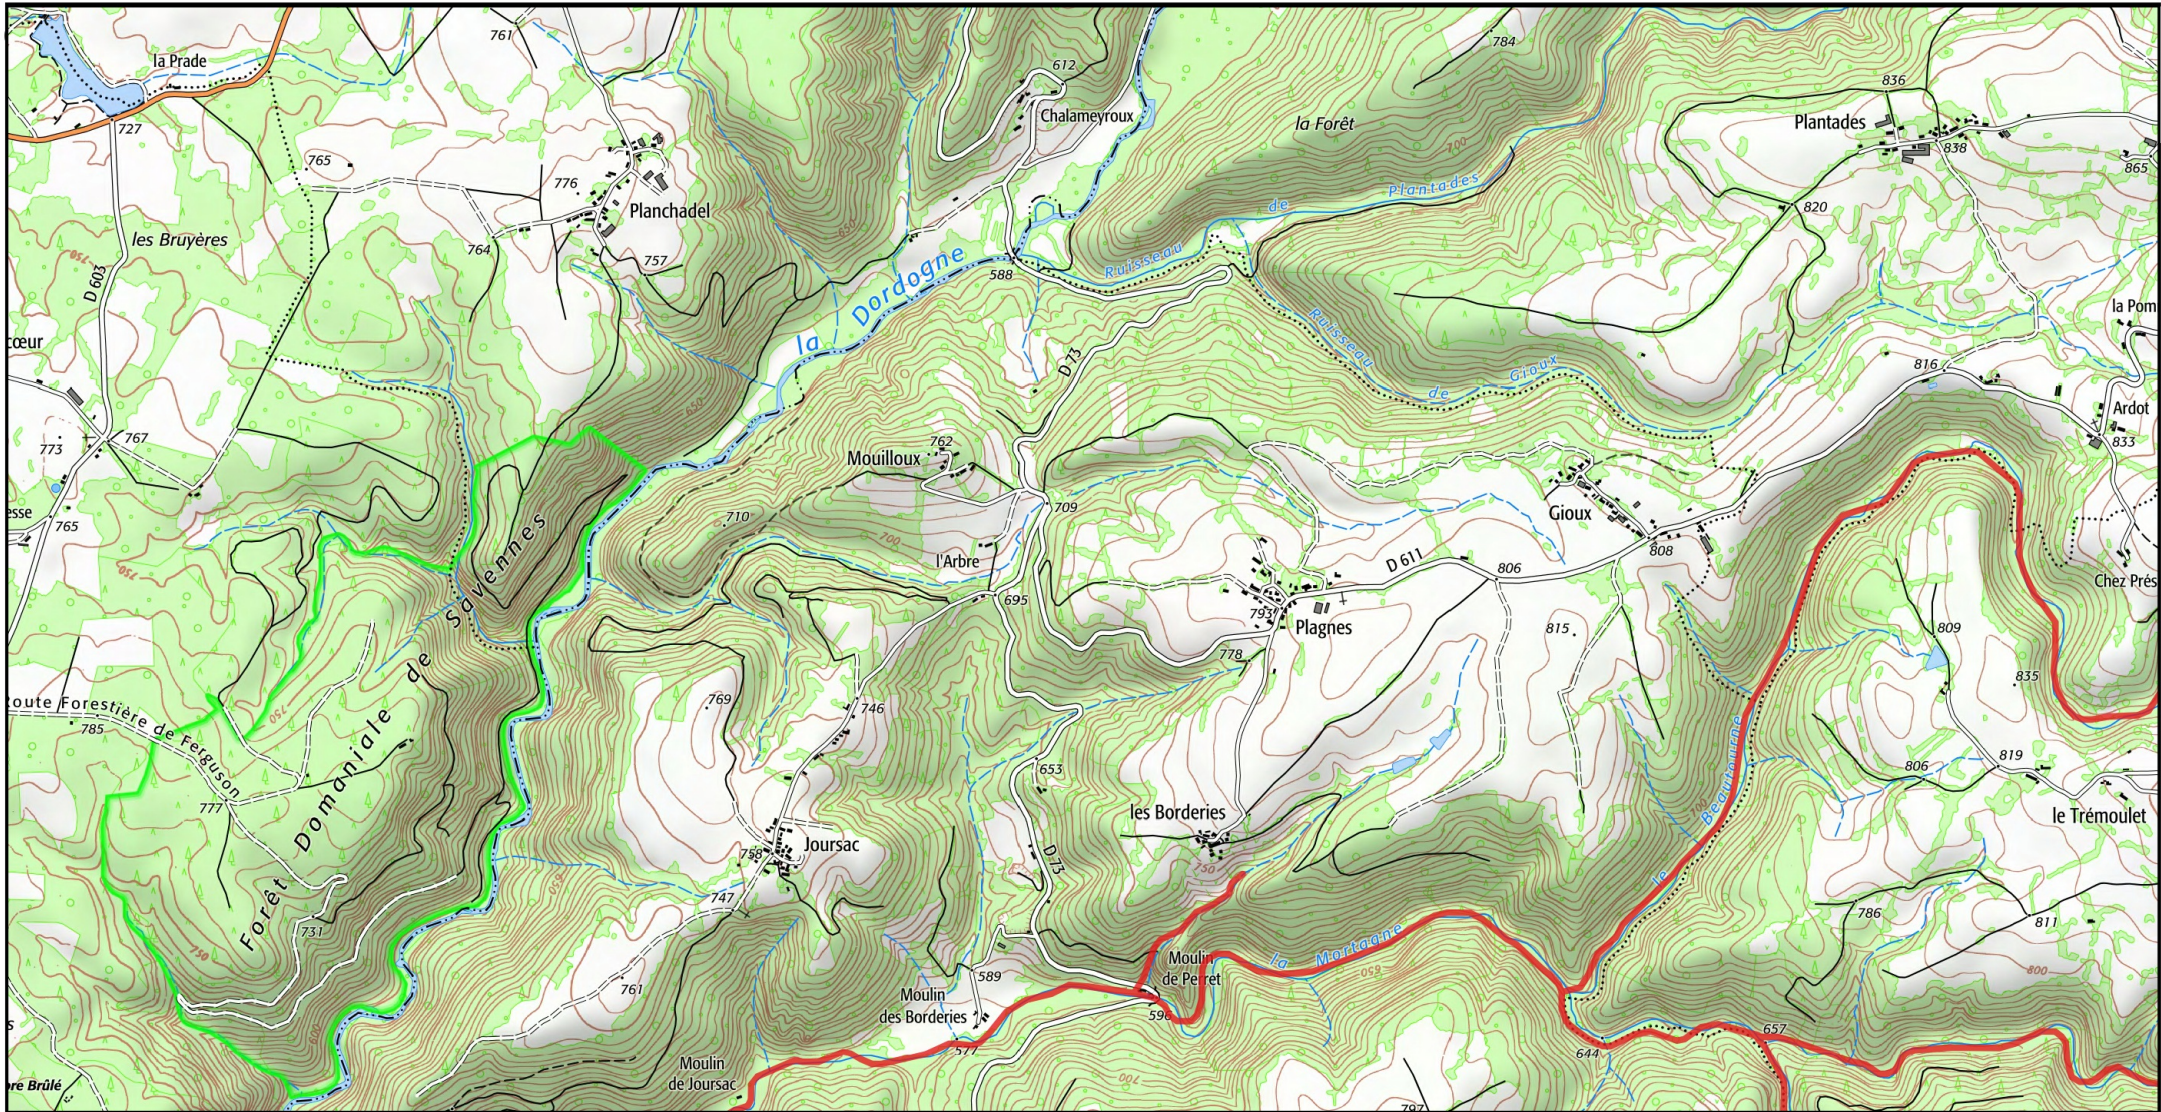

Site Natura 2000 : "Rivières à écrevisses à pattes blanches" - FR8301096

Département Puy-De-Dome, Région Auvergne-Rhône-Alpes

**MINISTÈRE
DE LA TRANSITION
ÉCOLOGIQUE**

Liberté
Égalité
Fraternité

Carte d'assemblage au 1/ 120 000ème et 4 cartes au 1/25 000ème annexées à l'arrêté de modification de la zone spéciale de conservation (ZSC)

signé le :

Zone Spéciale de Conservation (ZSC)

0

5

10 km

1/120 000ème

Fond : Scan 100 IGN © - Données DREAL Auvergne-Rhône-Alpes 2021

Auteur : DREAL Auvergne-Rhône-Alpes 16-03-2021

Site Natura 2000 : "Rivières à écrevisses à pattes blanches" - FR8301096
Département Puy-De-Dome, Région Auvergne-Rhône-Alpes

MINISTÈRE
DE LA TRANSITION
ÉCOLOGIQUE

Liberté
Égalité
Fraternité

Carte 1/4 au 1/25 000ème annexée à l'arrêté de modification de la zone spéciale de conservation (ZSC)

1/4

 Zone Spéciale de Conservation (ZSC)

0 0,5 1 km

1/25 000 ème

Fond : Scan 25 IGN © - Données DREAL Auvergne-Rhône-Alpes 2021

Auteur : DREAL Auvergne-Rhône-Alpes 16-03-2021

Site Natura 2000 : "Rivières à écrevisses à pattes blanches" - FR8301096
Département Puy-De-Dome, Région Auvergne-Rhône-Alpes