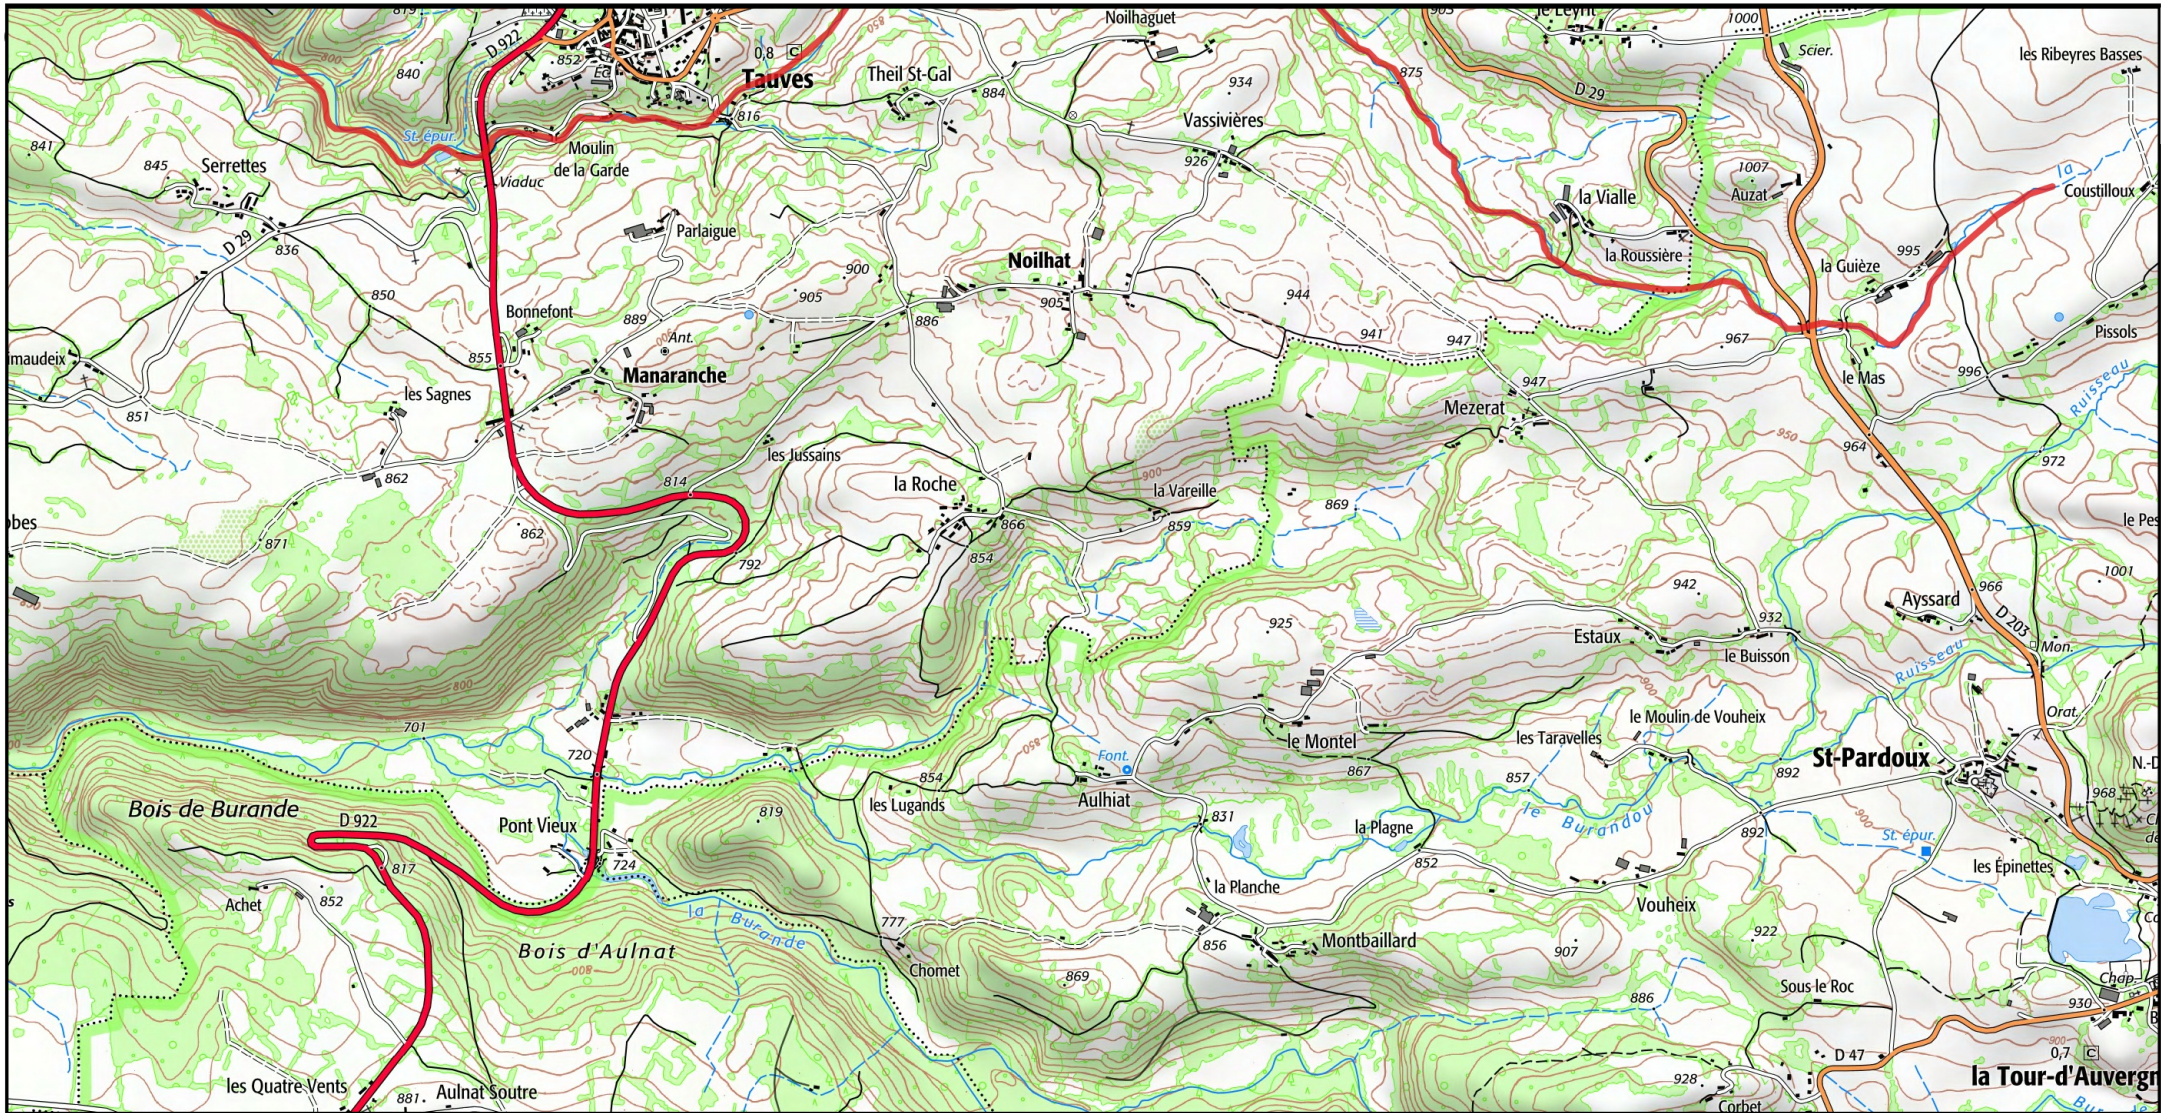

Site Natura 2000 : "Rivières à écrevisses à pattes blanches" - FR8301096
Département Puy-De-Dome, Région Auvergne-Rhône-Alpes

MINISTÈRE
DE LA TRANSITION
ÉCOLOGIQUE

Liberté
Égalité
Fraternité

Carte 4/4 au 1/25 000ème annexée à l'arrêté de modification de la zone spéciale de conservation (ZSC)

4/4

Zone Spéciale de Conservation (ZSC)

0 0,5 1 km

1/25 000 ème

Fond : Scan 25 IGN © - Données DREAL Auvergne-Rhône-Alpes 2021

Auteur : DREAL Auvergne-Rhône-Alpes 16-03-2021