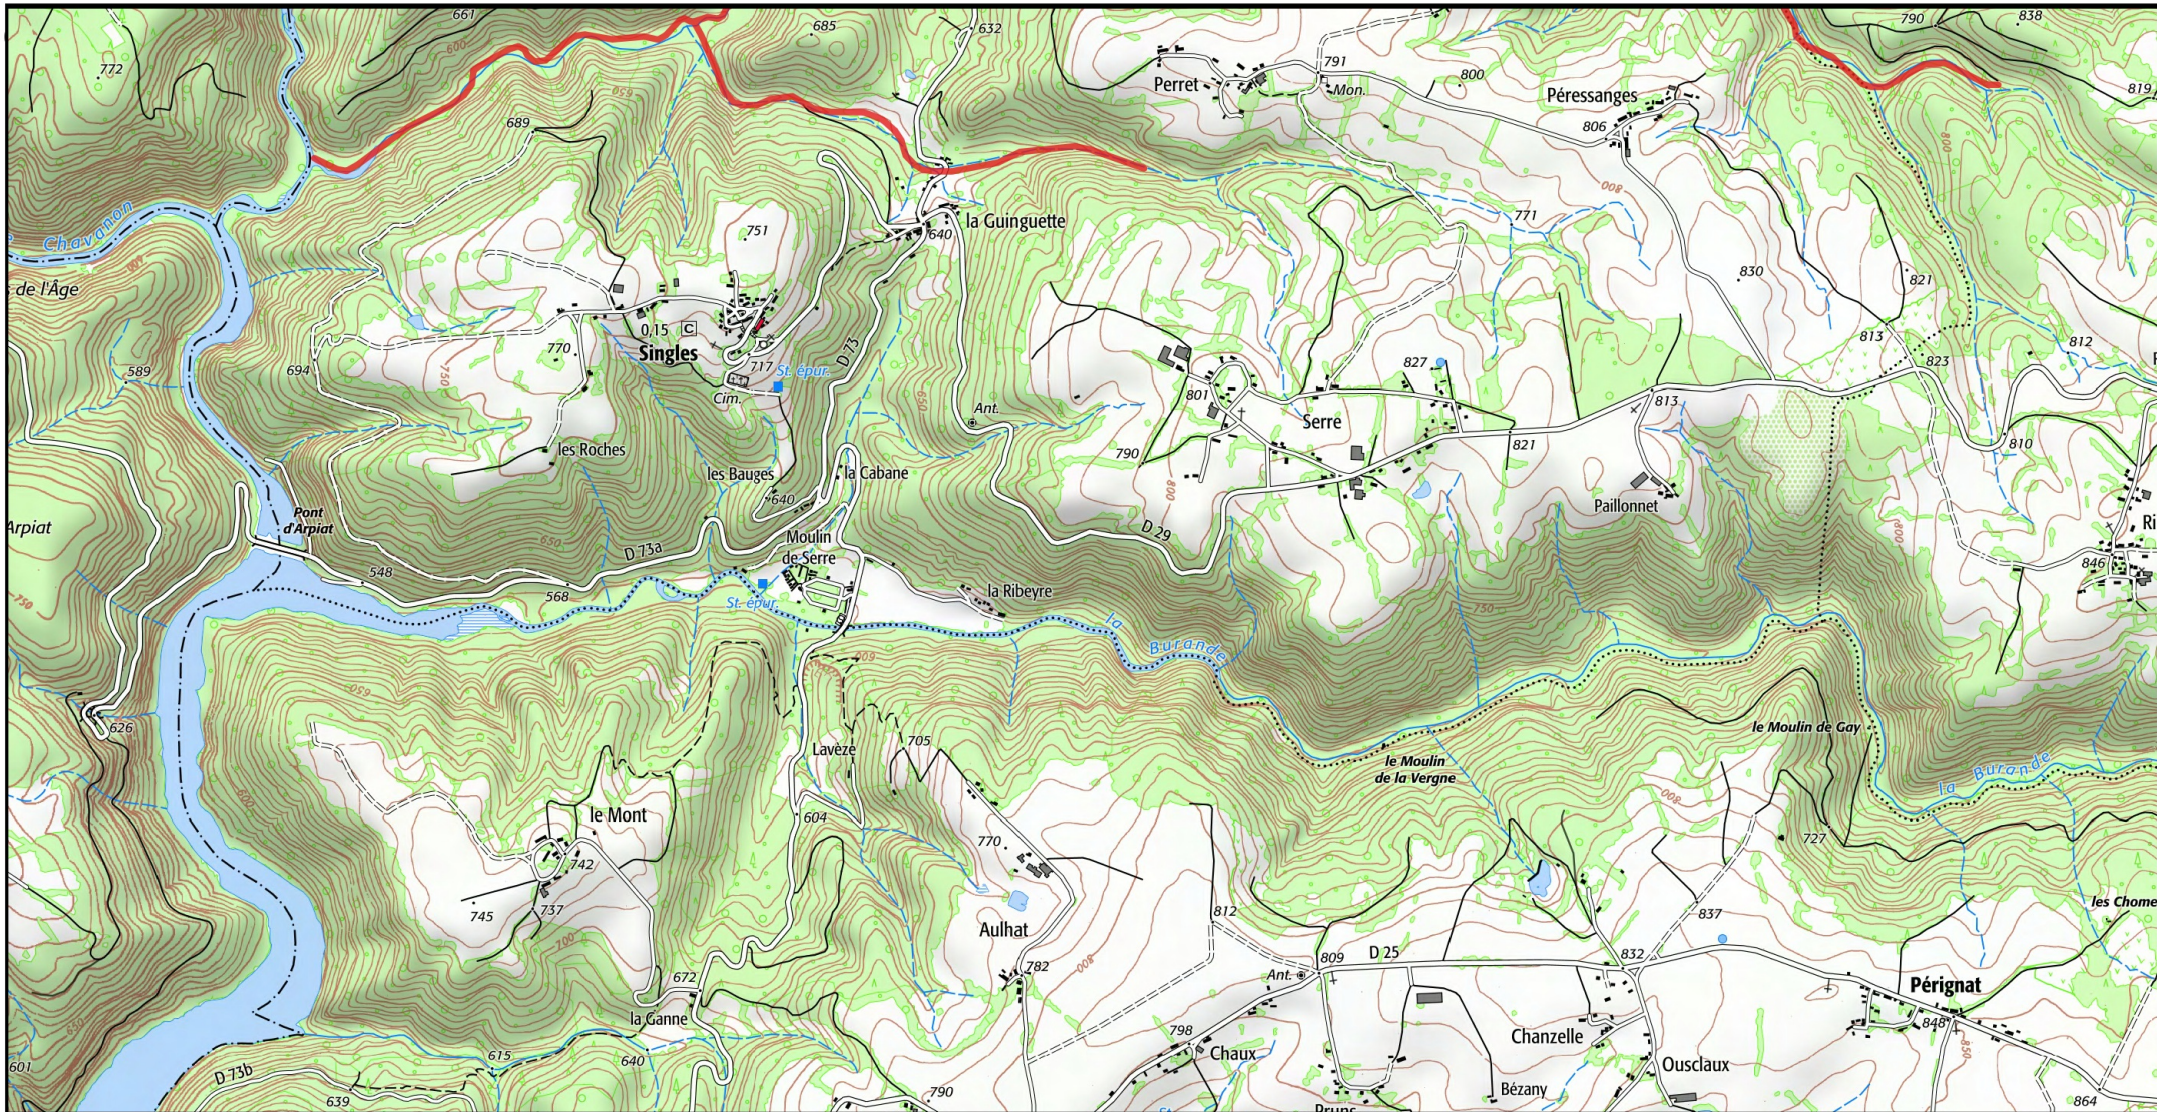

Site Natura 2000 : "Rivières à écrevisses à pattes blanches" - FR8301096

Département Puy-De-Dome, Région Auvergne-Rhône-Alpes

**MINISTÈRE
DE LA TRANSITION
ÉCOLOGIQUE**

Liberté
Égalité
Fraternité

Carte 3/4 au 1/25 000ème annexée à l'arrêté de modification de la zone spéciale de conservation (ZSC)

Zone Spéciale de Conservation (ZSC)

0 0,5 1 km

1/25 000 ème

Fond : Scan 25 IGN © - Données DREAL Auvergne-Rhône-Alpes 2021

Auteur : DREAL Auvergne-Rhône-Alpes 16-03-2021