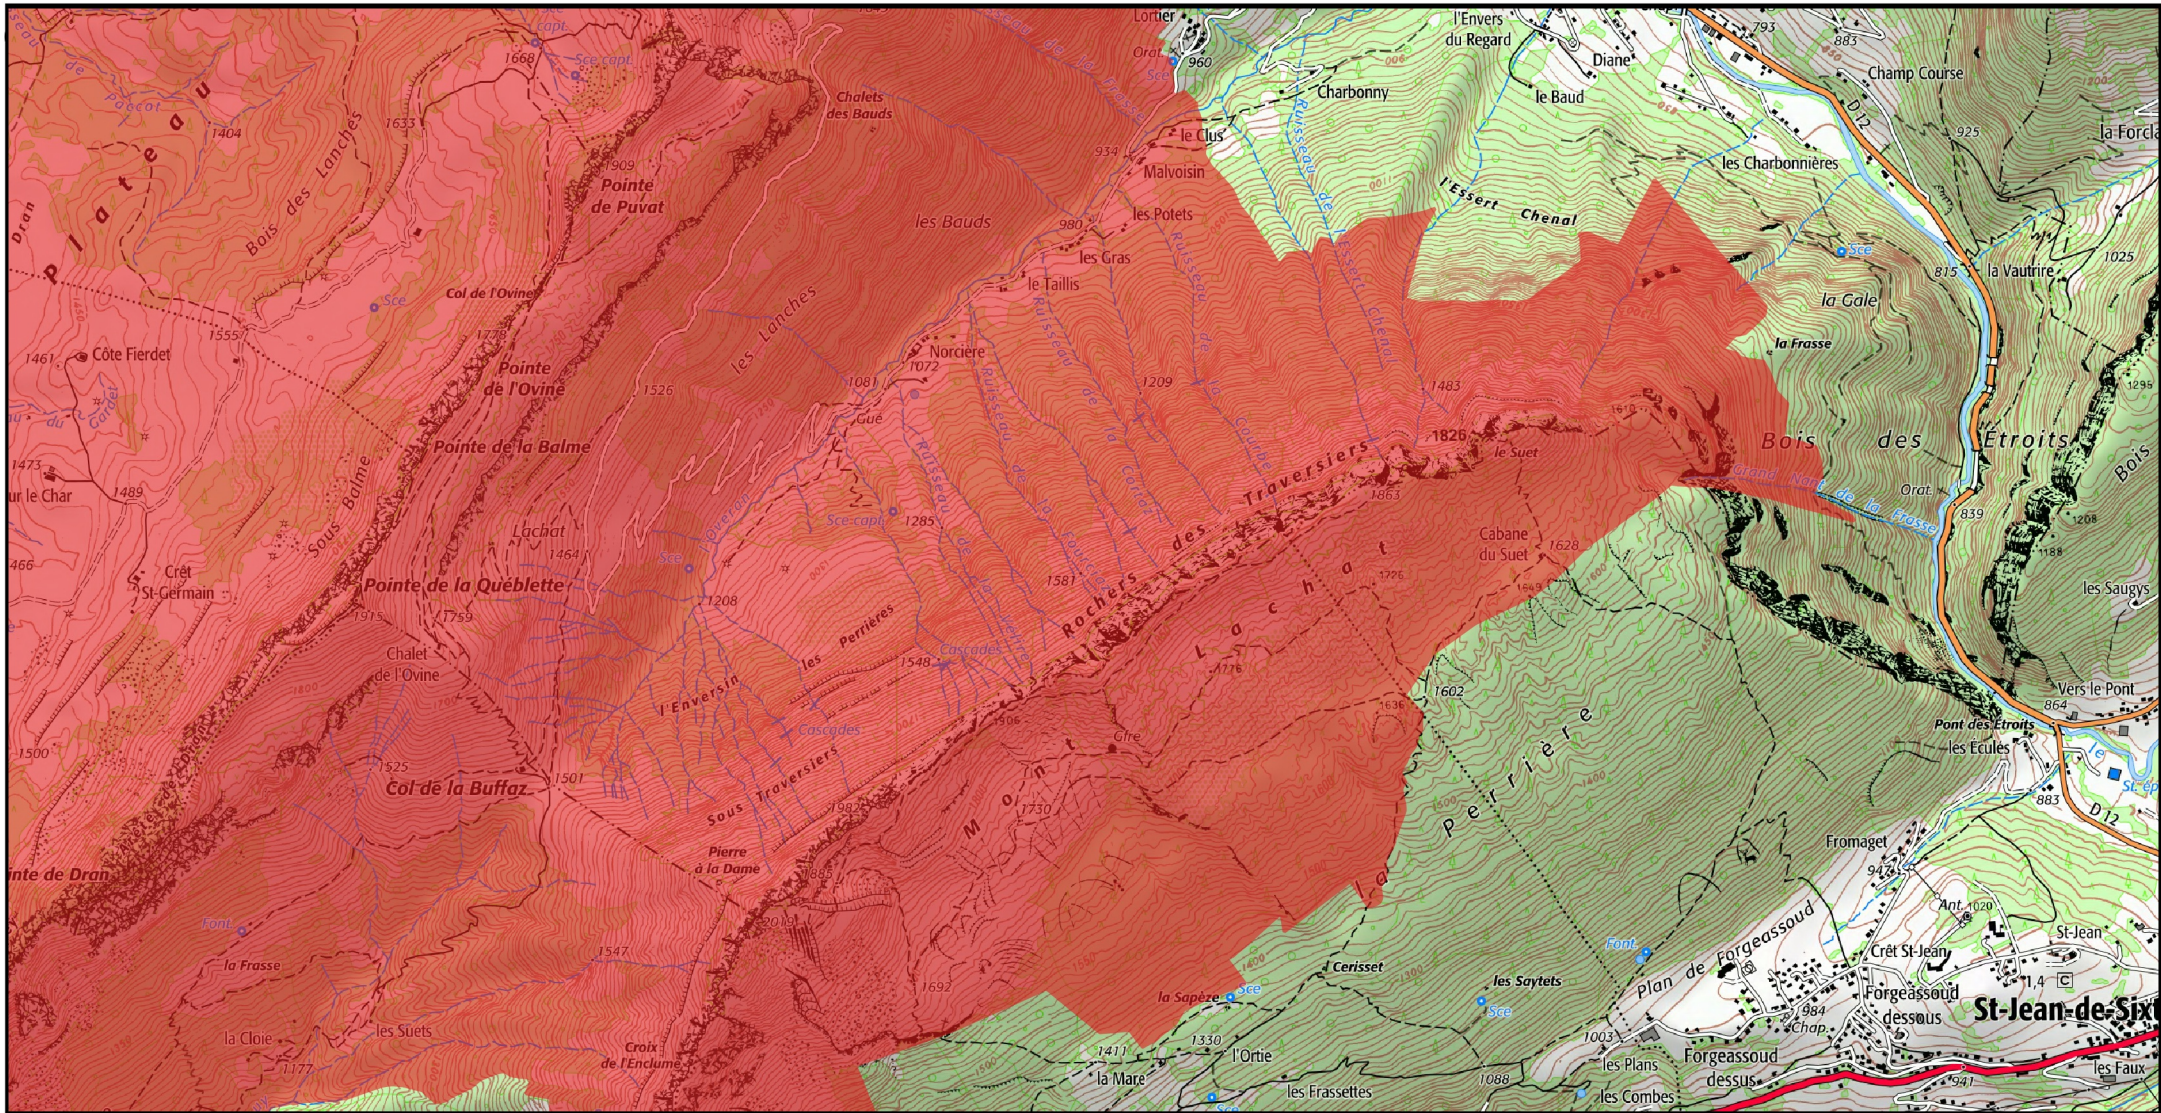

 Zone de Protection Spéciale (ZPS)

0 0,5 1 km

1/25 000 ème

Fond : Scan 25 IGN © - Données DREAL Auvergne-Rhône-Alpes 2021

Auteur : DREAL Auvergne-Rhône-Alpes 16-03-2021

 Zone de Protection Spéciale (ZPS)

1/25 000 ème

Fond : Scan 25 IGN © - Données DREAL Auvergne-Rhône-Alpes 2021

Auteur : DREAL Auvergne-Rhône-Alpes 16-03-2021