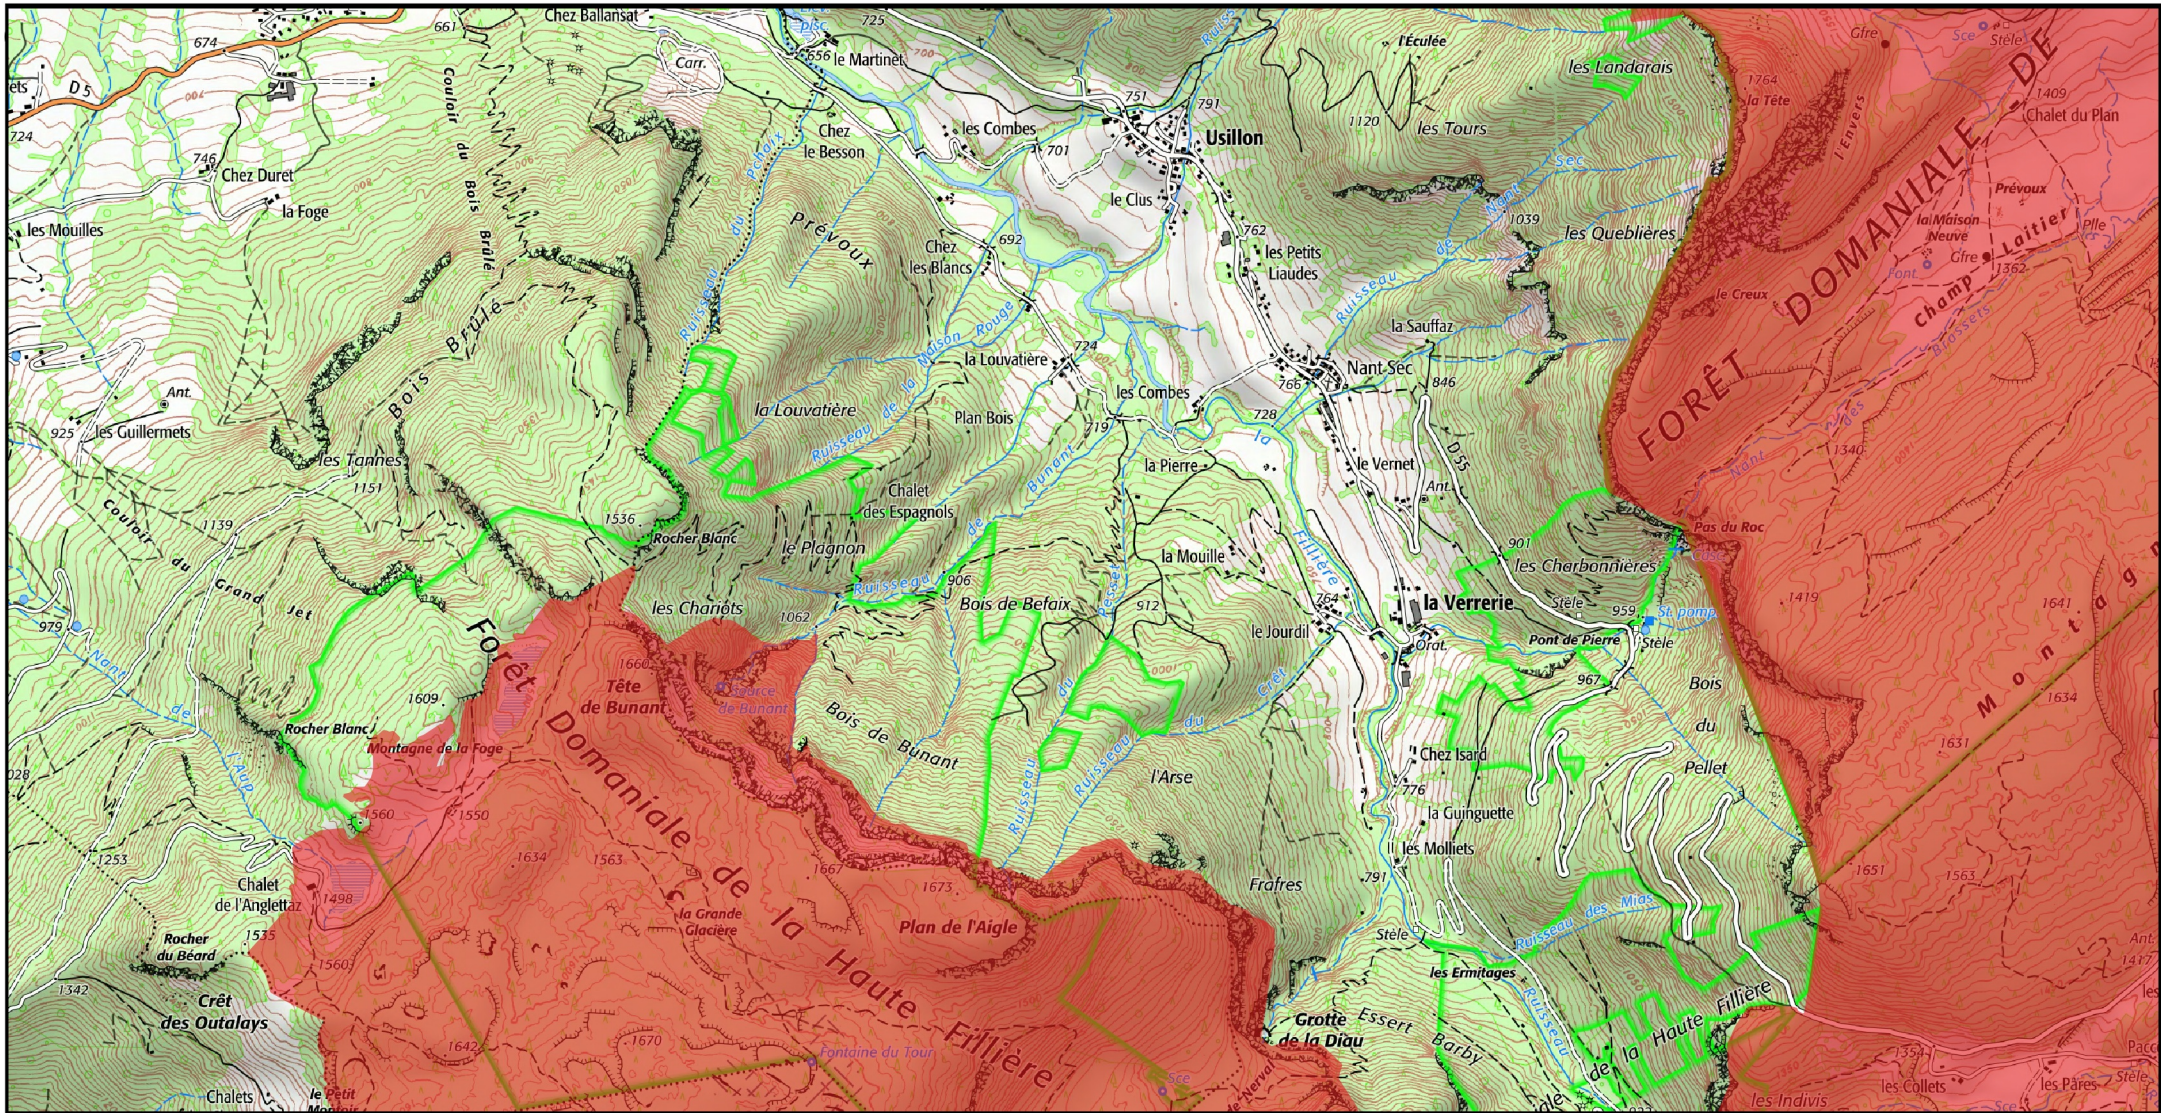

Site Natura 2000 : "LES FRETTES - MASSIF DES GLIERES" - FR8212009

Département Haute-Savoie, Région Auvergne-Rhône-Alpes

**MINISTÈRE
DE LA TRANSITION
ÉCOLOGIQUE**

Liberté
Égalité
Fraternité

Carte d'assemblage au 1/ 170 000ème et 8 cartes au 1/25 000ème annexées à l'arrêté de modification de la Zone de Protection Spéciale (ZPS)

Département Haute-Savoie, Région Auvergne-Rhône-Alpes

MINISTÈRE
DE LA TRANSITION
ÉCOLOGIQUE

Liberté
Égalité
Fraternité

Carte 1/8 au 1/25 000ème annexée à l'arrêté de modification de la Zone de Protection Spéciale (ZPS)

Zone de Protection Spéciale (ZPS)

Fond : Scan 25 IGN © - Données DREAL Auvergne-Rhône-Alpes 2021
Auteur : DREAL Auvergne-Rhône-Alpes 16-03-2021
1/25 000 ème

Zone de Protection Spéciale (ZPS)