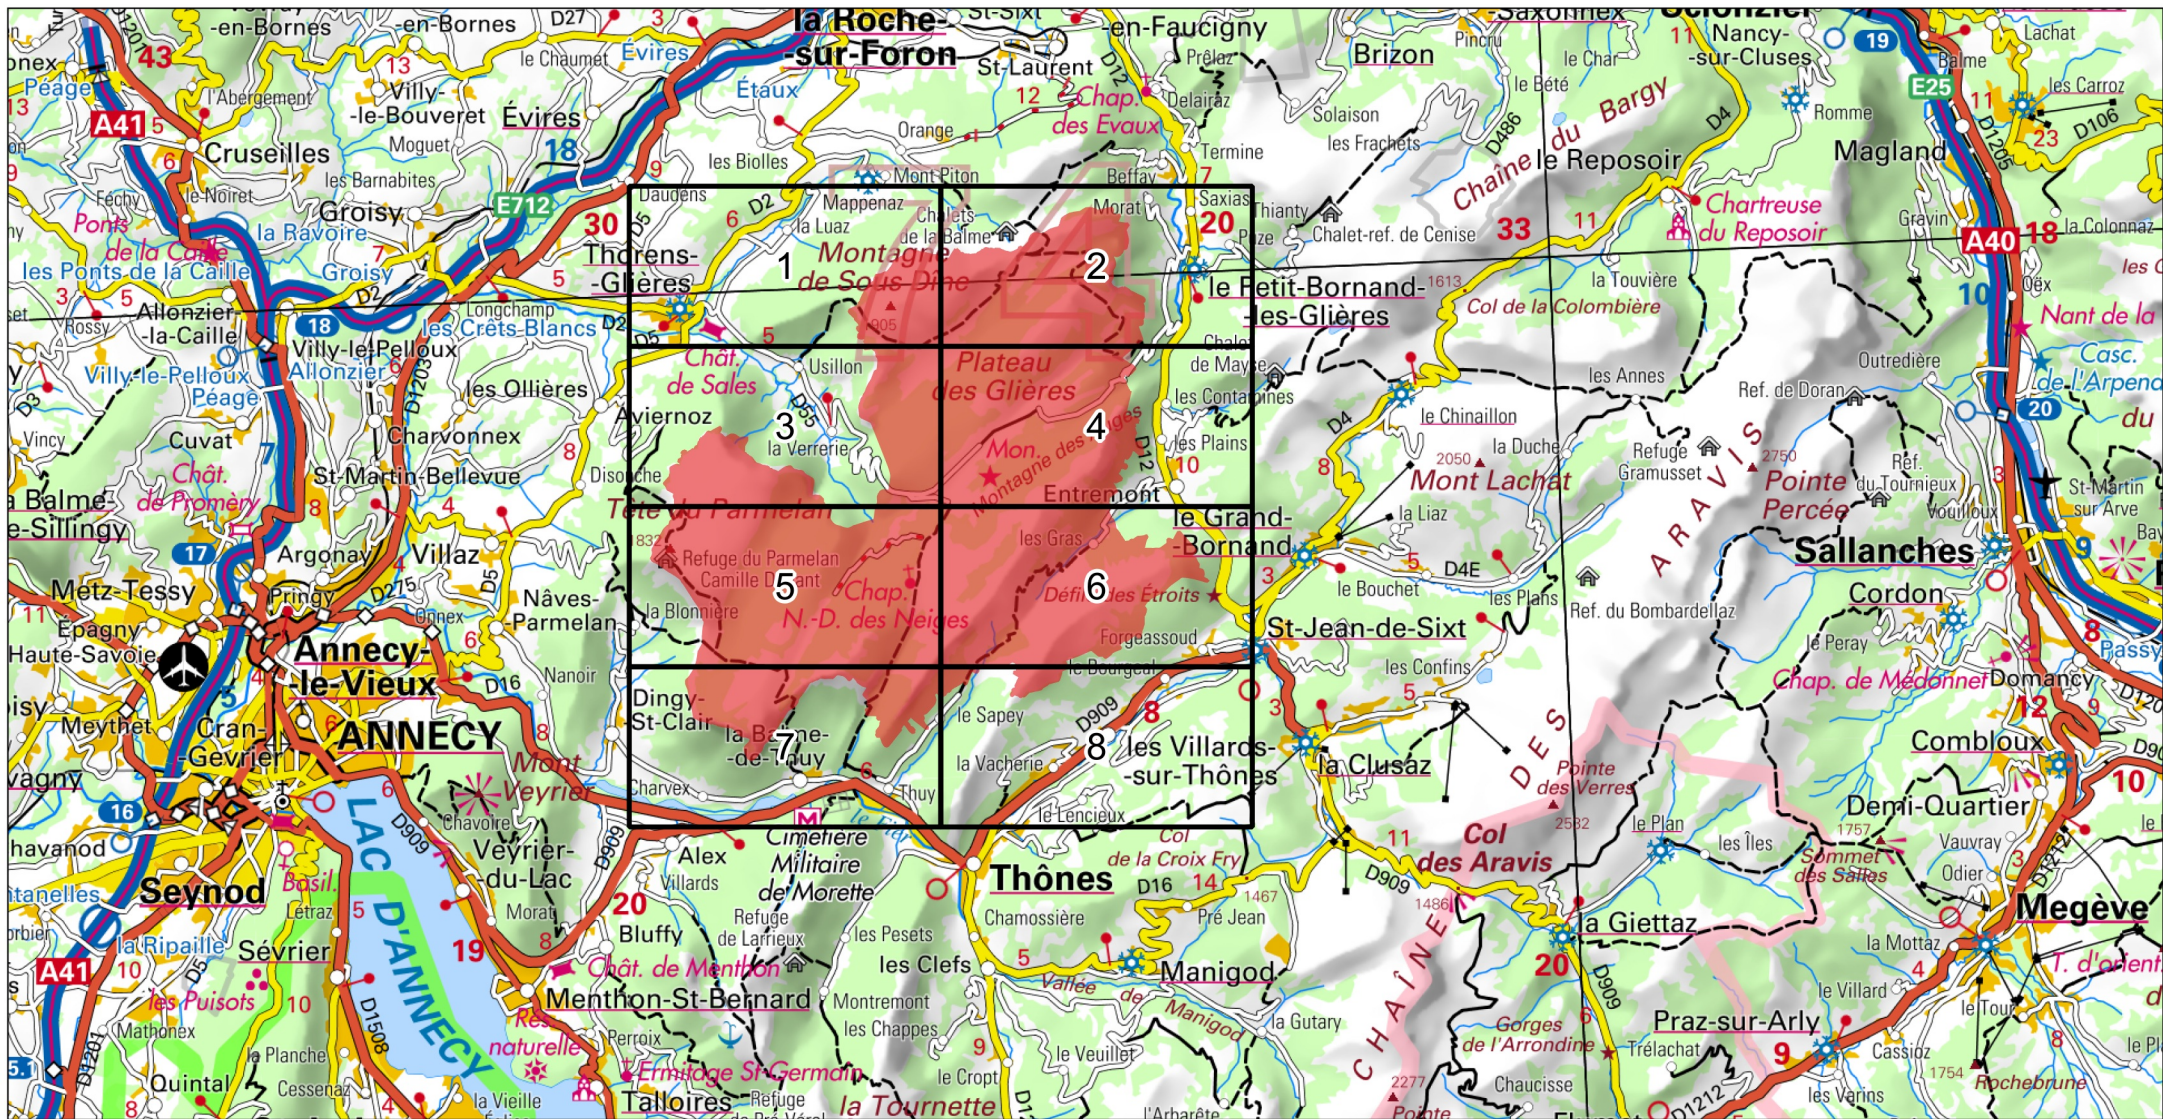

Site Natura 2000 : "LES FRETTES - MASSIF DES GLIERES" - FR8212009

Département Haute-Savoie, Région Auvergne-Rhône-Alpes

**MINISTÈRE
DE LA TRANSITION
ÉCOLOGIQUE**

Liberté
Égalité
Fraternité

Carte d'assemblage au 1/ 170 000ème et 8 cartes au 1/25 000ème annexées à l'arrêté de modification de la Zone de Protection Spéciale (ZPS)

signé le :

Zone de Protection Spéciale (ZPS)

1/170 000ème

Fond : Scan 250 IGN © - Données DREAL Auvergne-Rhône-Alpes 2021

Auteur : DREAL Auvergne-Rhône-Alpes 16-03-2021

Site Natura 2000 : "LES FRETTES - MASSIF DES GLIERES" - FR8212009

Département Haute-Savoie, Région Auvergne-Rhône-Alpes

MINISTÈRE
DE LA TRANSITION
ÉCOLOGIQUE

Liberté
Égalité
Fraternité

Carte 1/8 au 1/25 000ème annexée à l'arrêté de modification de la Zone de Protection Spéciale (ZPS)