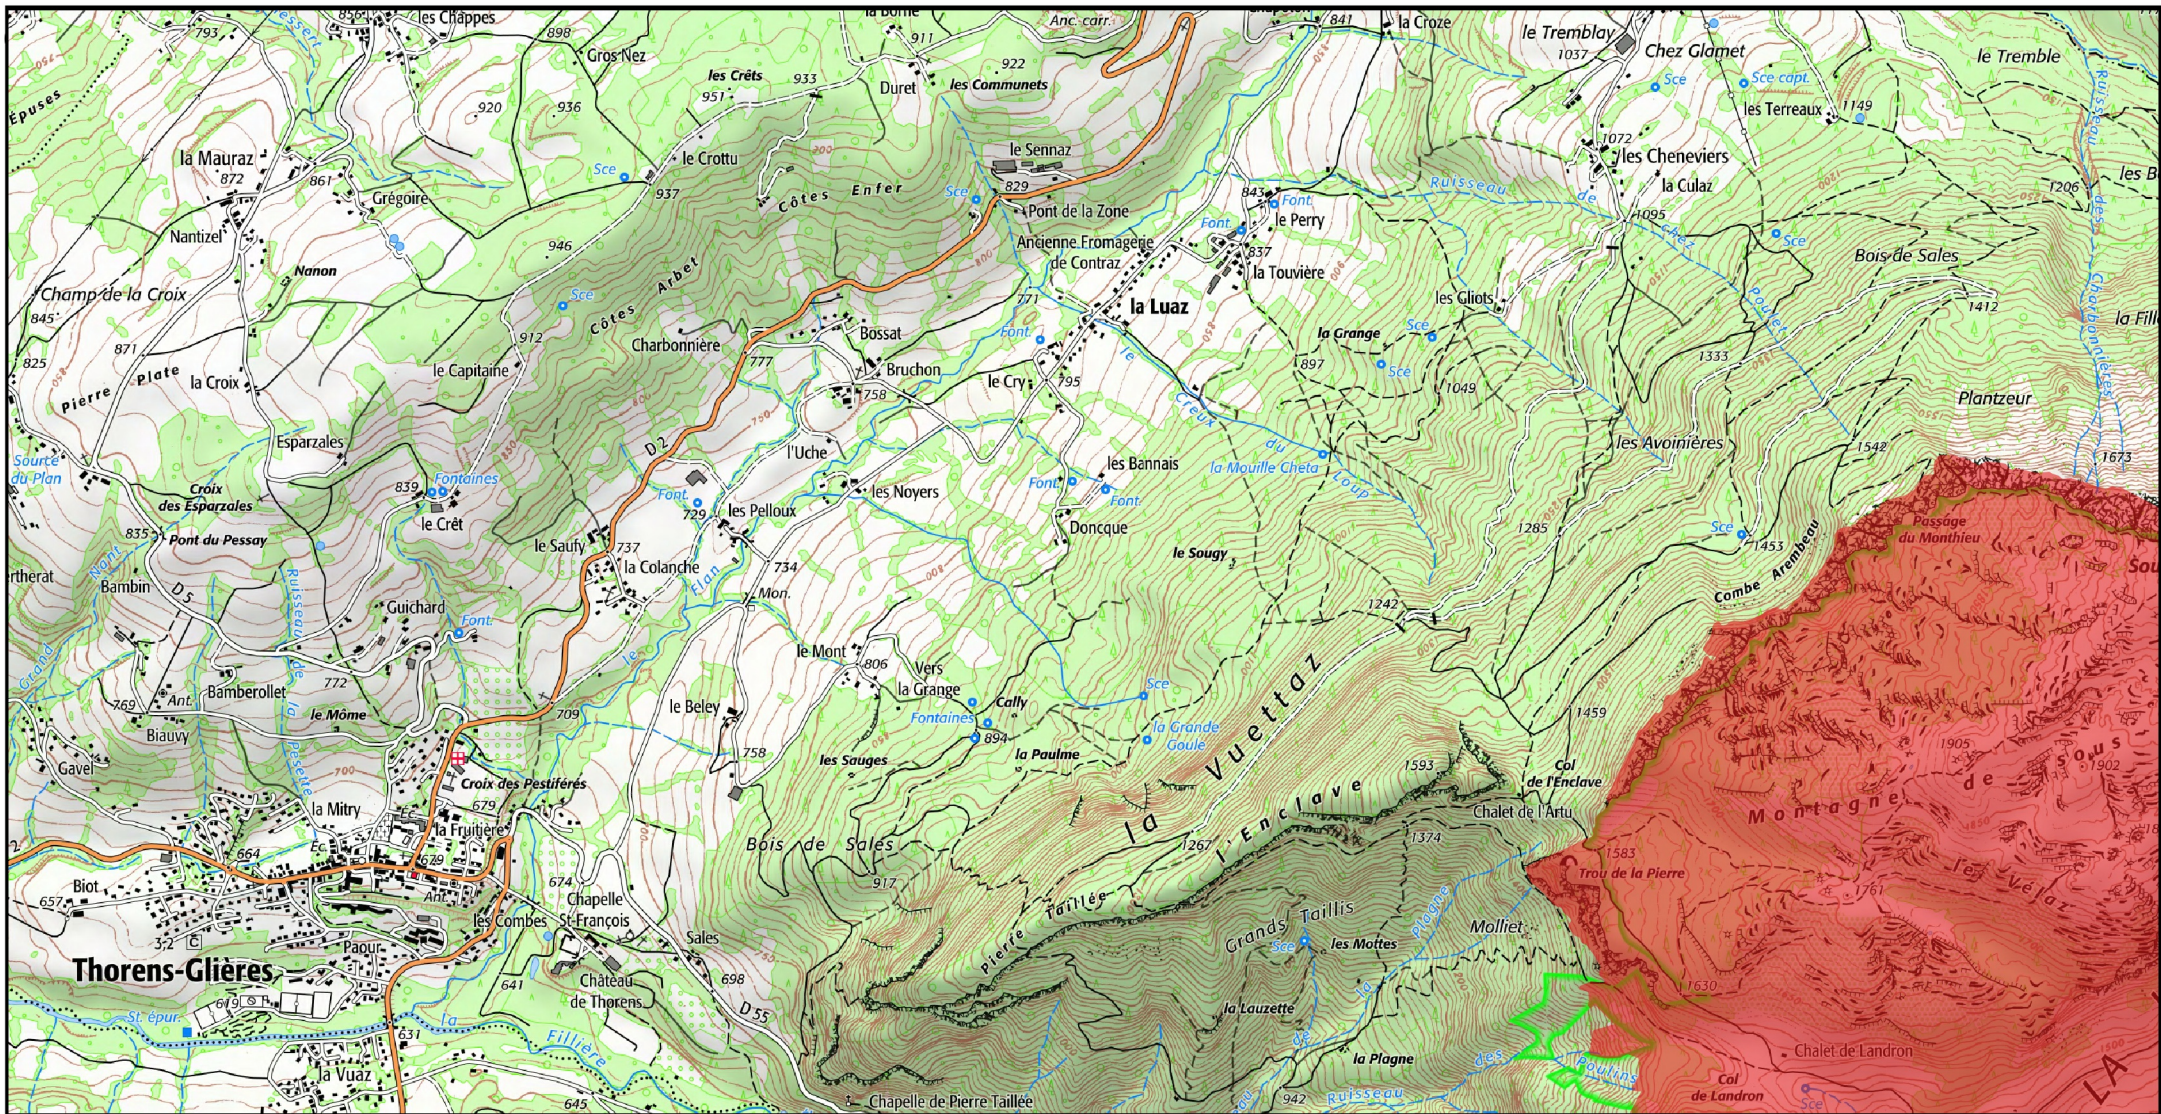

Site Natura 2000 : "LES FRETTES - MASSIF DES GLIERES" - FR8212009

Département Haute-Savoie, Région Auvergne-Rhône-Alpes

**MINISTÈRE
DE LA TRANSITION
ÉCOLOGIQUE**

Liberté
Égalité
Fraternité

Carte d'assemblage au 1/ 170 000ème et 8 cartes au 1/25 000ème annexées à l'arrêté de modification de la Zone de Protection Spéciale (ZPS)

signé le :

Zone de Protection Spéciale (ZPS)

1/170 000ème

Fond : Scan 250 IGN © - Données DREAL Auvergne-Rhône-Alpes 2021

Auteur : DREAL Auvergne-Rhône-Alpes 16-03-2021

Site Natura 2000 : "LES FRETTES - MASSIF DES GLIERES" - FR8212009

Département Haute-Savoie, Région Auvergne-Rhône-Alpes

MINISTÈRE
DE LA TRANSITION
ÉCOLOGIQUE

Liberté
Égalité
Fraternité

Carte 1/8 au 1/25 000ème annexée à l'arrêté de modification de la Zone de Protection Spéciale (ZPS)

Zone de Protection Spéciale (ZPS)

Fond : Scan 25 IGN © - Données DREAL Auvergne-Rhône-Alpes 2021
Auteur : DREAL Auvergne-Rhône-Alpes 16-03-2021
1/25 000 ème

Zone de Protection Spéciale (ZPS)