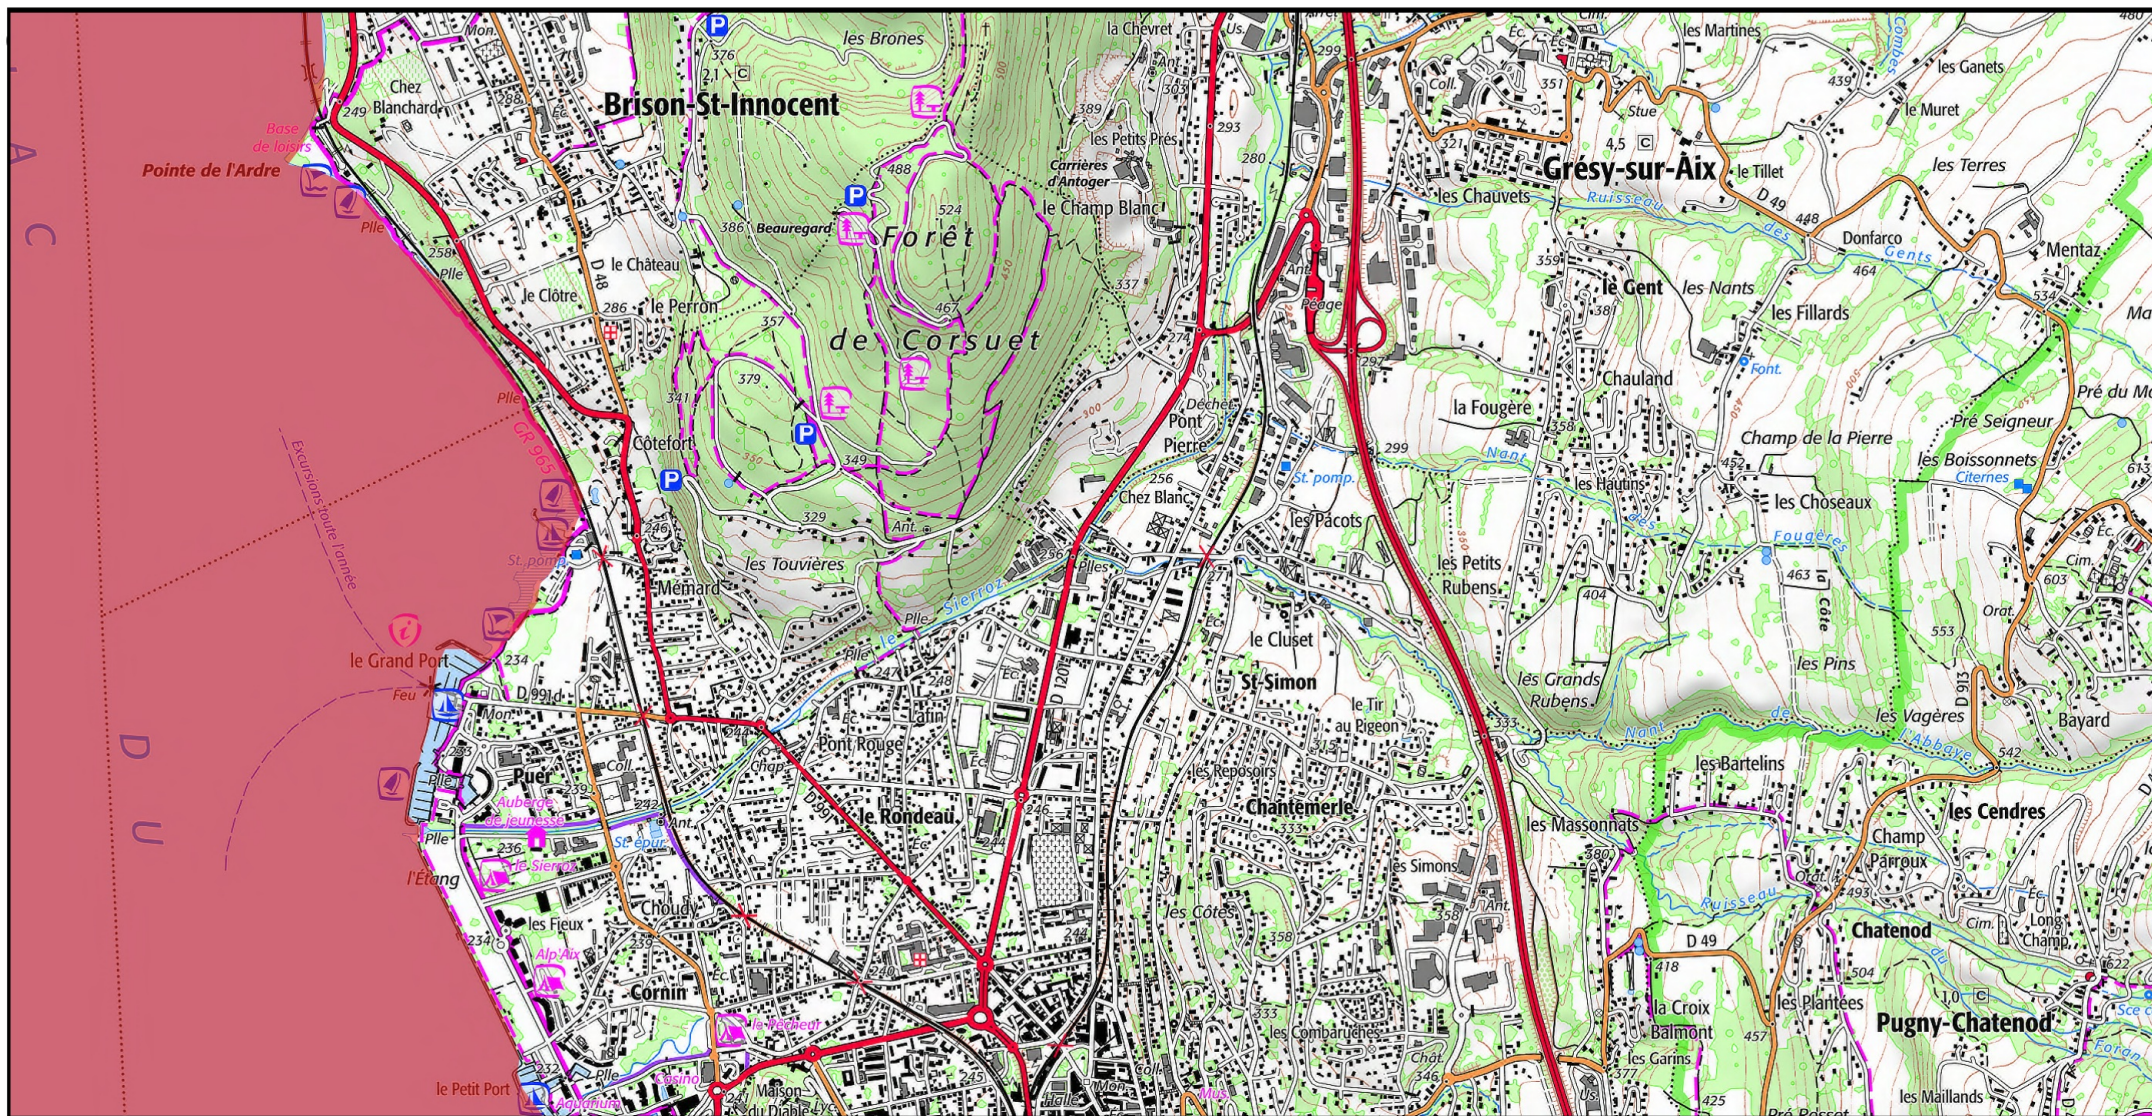

Zone spéciale de conservation (ZSC)

Zone spéciale de conservation (ZSC)

0 0,5 1 km

Zone spéciale de conservation (ZSC)

0 0,5 1 km

Zone spéciale de conservation (ZSC)

0 0,5 1 km

1/25 000 ème

Fond : Scan 25 IGN © - Données DREAL Auvergne-Rhône-Alpes 2022

Auteur : DREAL Auvergne-Rhône-Alpes 08-07-2022

Zone spéciale de conservation (ZSC)

0 0,5 1 km

Zone spéciale de conservation (ZSC)

0 0,5 1 km

Zone spéciale de conservation (ZSC)

0 0,5 1 km