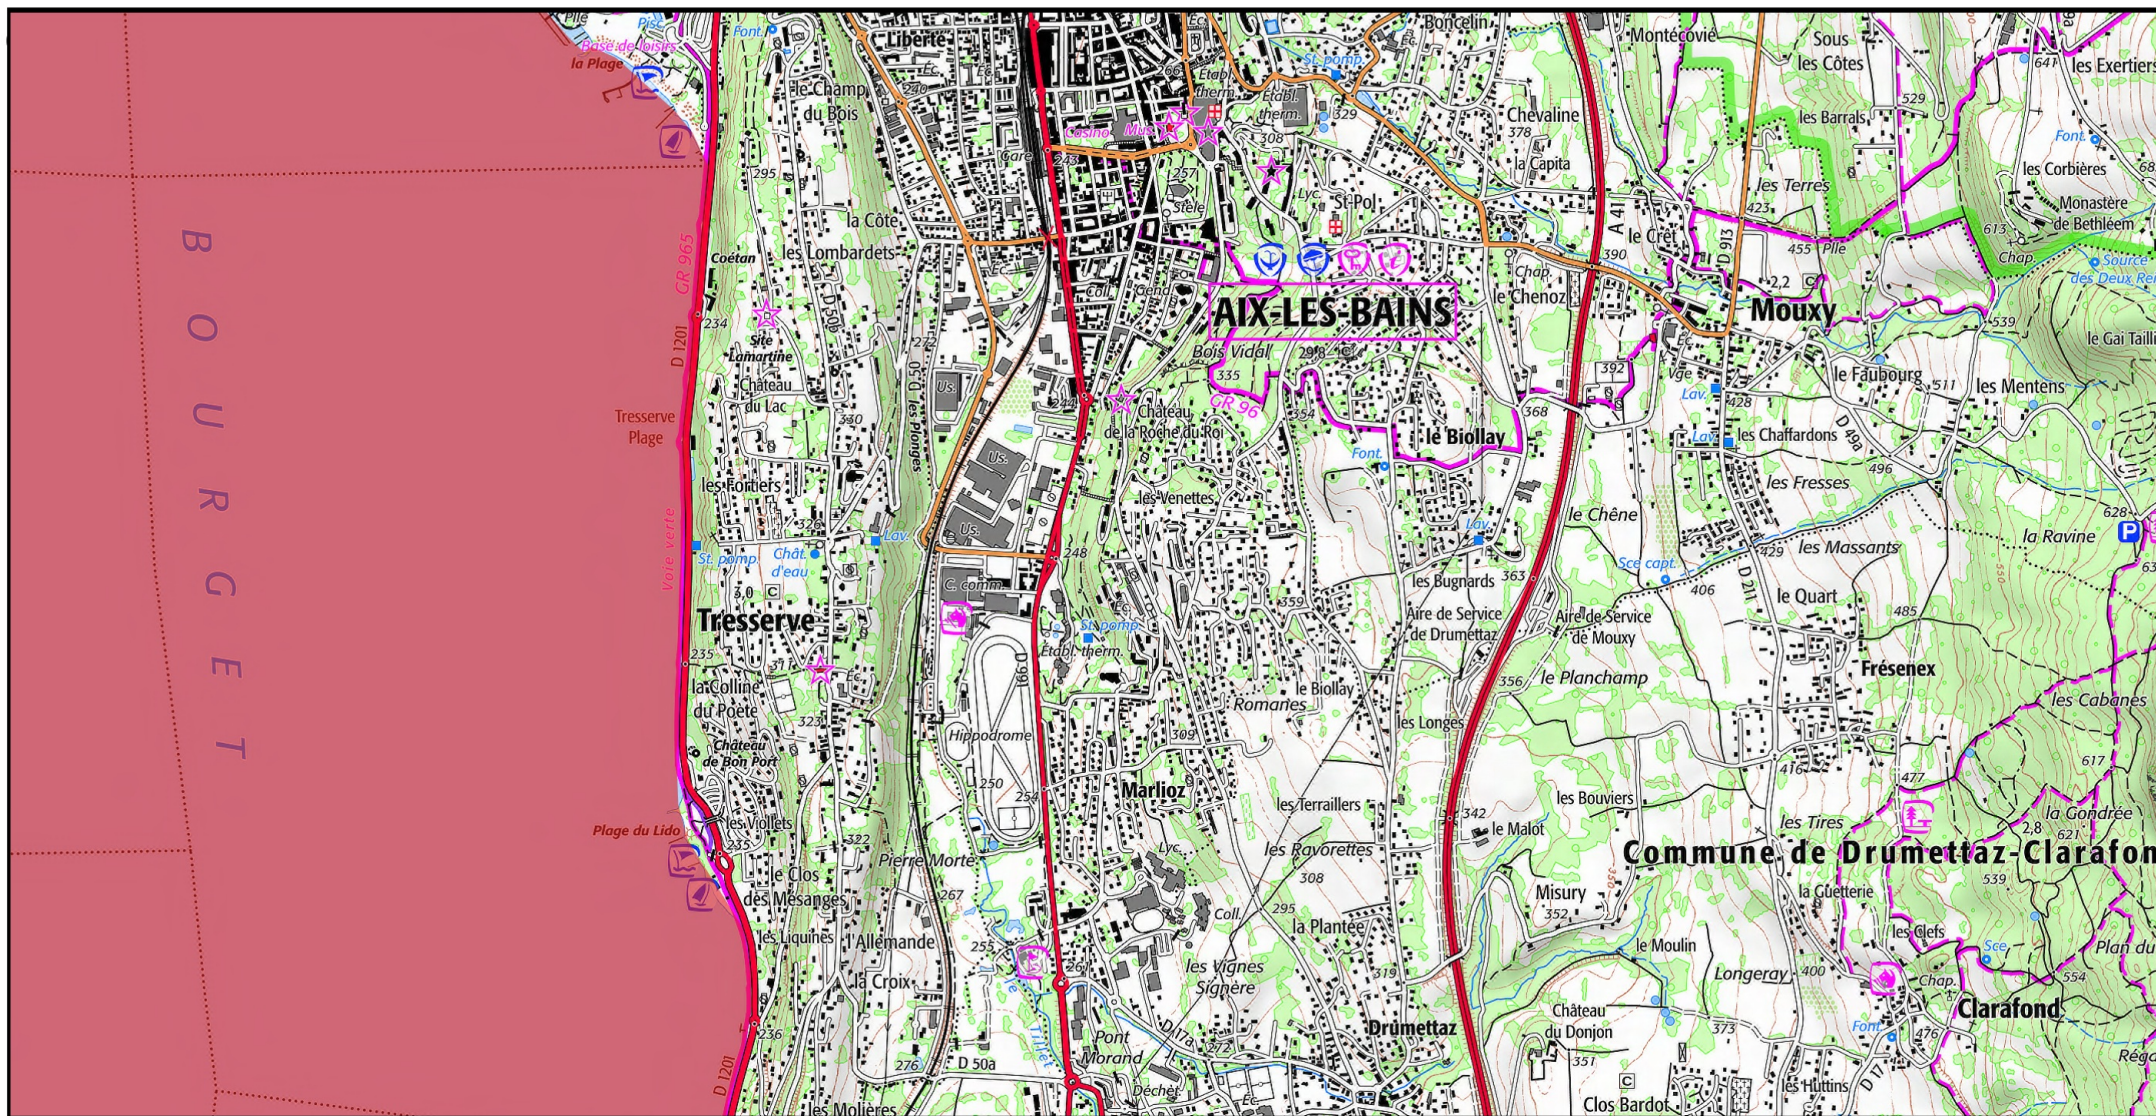

Zone spéciale de conservation (ZSC)

Zone spéciale de conservation (ZSC)

0 0,5 1 km

Zone spéciale de conservation (ZSC)

0 0,5 1 km

Zone spéciale de conservation (ZSC)

0 0,5 1 km

1/25 000 ème

Fond : Scan 25 IGN © - Données DREAL Auvergne-Rhône-Alpes 2022

Auteur : DREAL Auvergne-Rhône-Alpes 08-07-2022

Zone spéciale de conservation (ZSC)

0 0,5 1 km

Zone spéciale de conservation (ZSC)

0 0,5 1 km

Zone spéciale de conservation (ZSC)

0 0,5 1 km