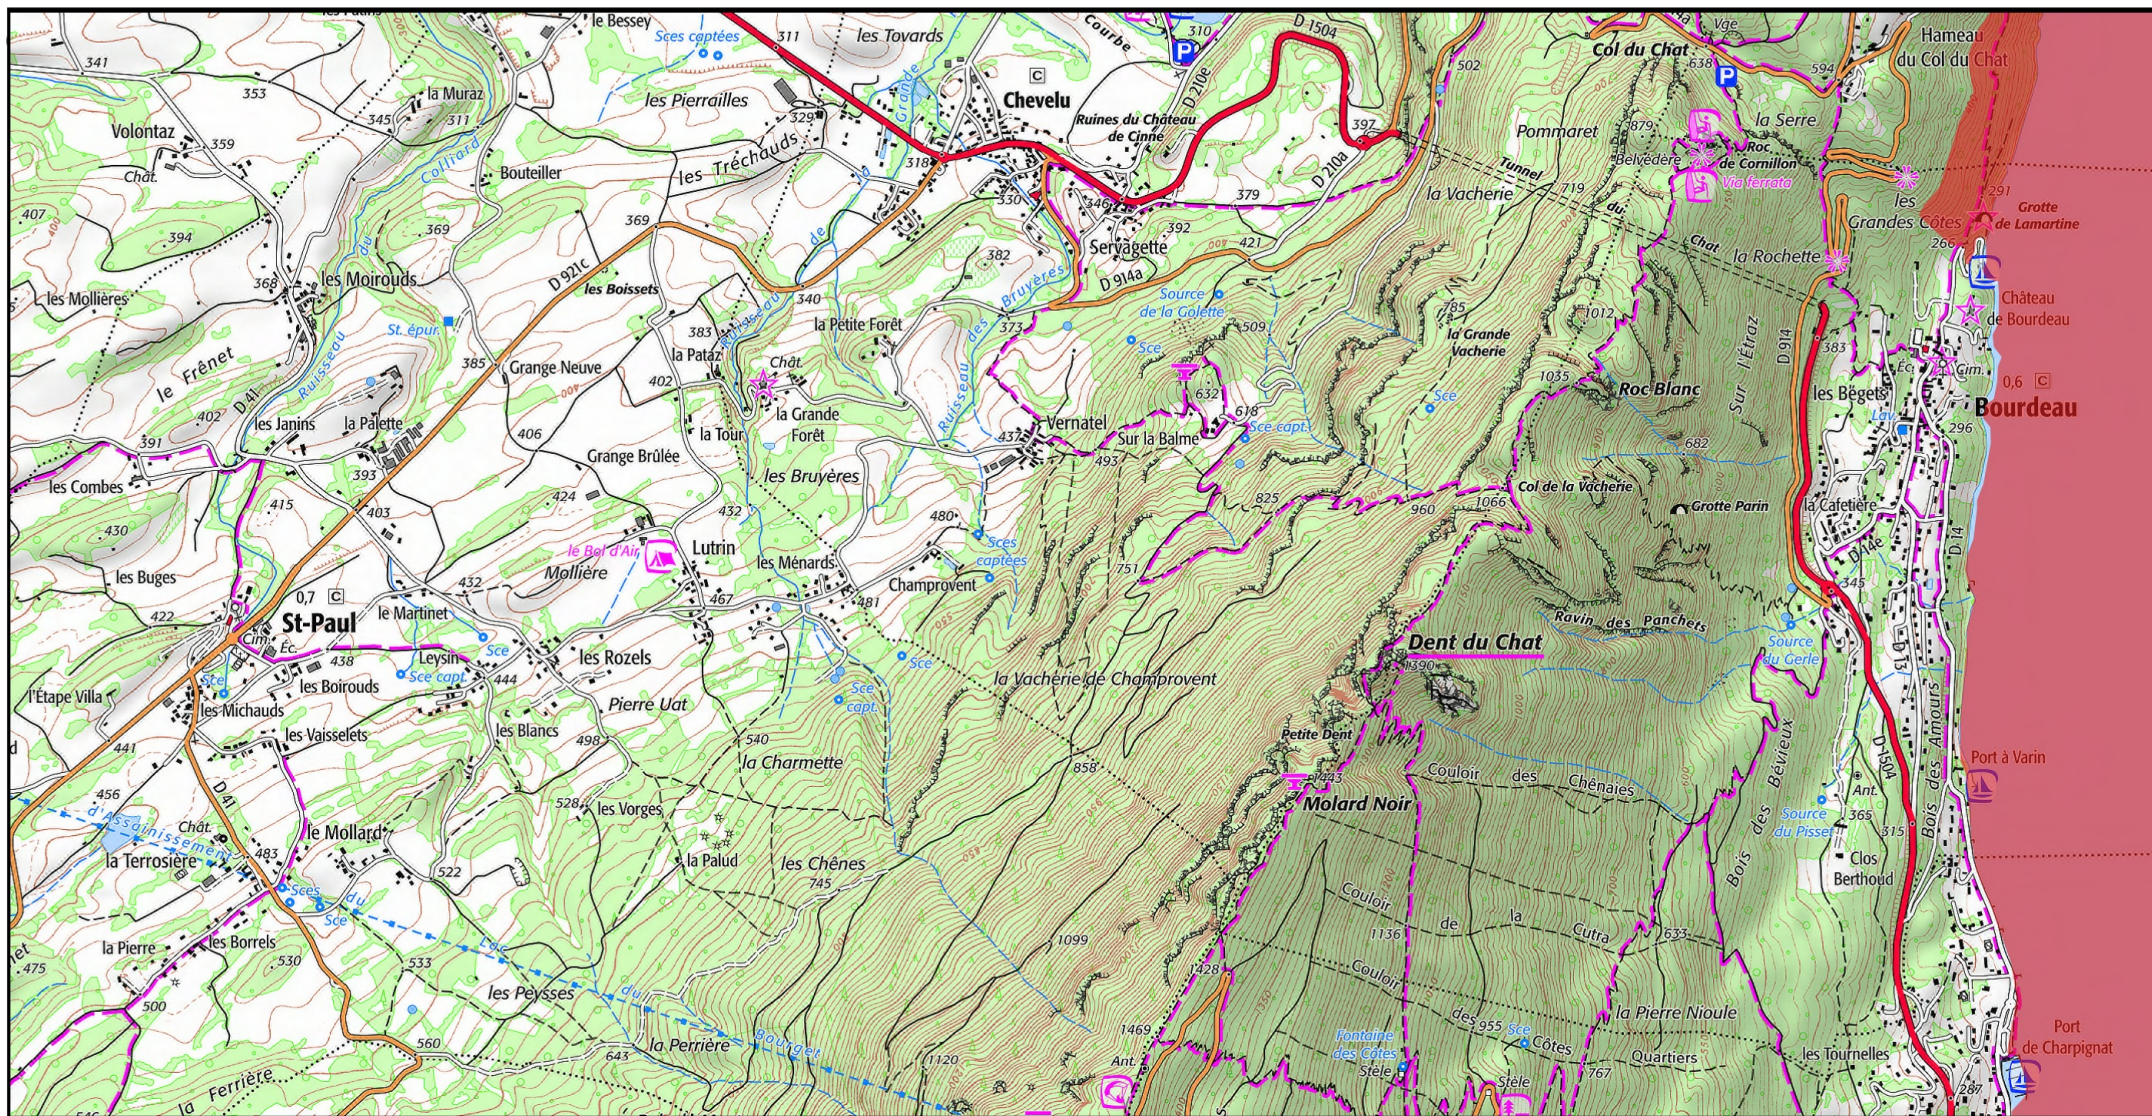

Zone spéciale de conservation (ZSC)

Zone spéciale de conservation (ZSC)

0 0,5 1 km

Zone spéciale de conservation (ZSC)

0 0,5 1 km

Zone spéciale de conservation (ZSC)

0 0,5 1 km

1/25 000 ème

Fond : Scan 25 IGN © - Données DREAL Auvergne-Rhône-Alpes 2022

Auteur : DREAL Auvergne-Rhône-Alpes 08-07-2022

Zone spéciale de conservation (ZSC)

0 0,5 1 km

Zone spéciale de conservation (ZSC)

0 0,5 1 km

Zone spéciale de conservation (ZSC)

0 0,5 1 km