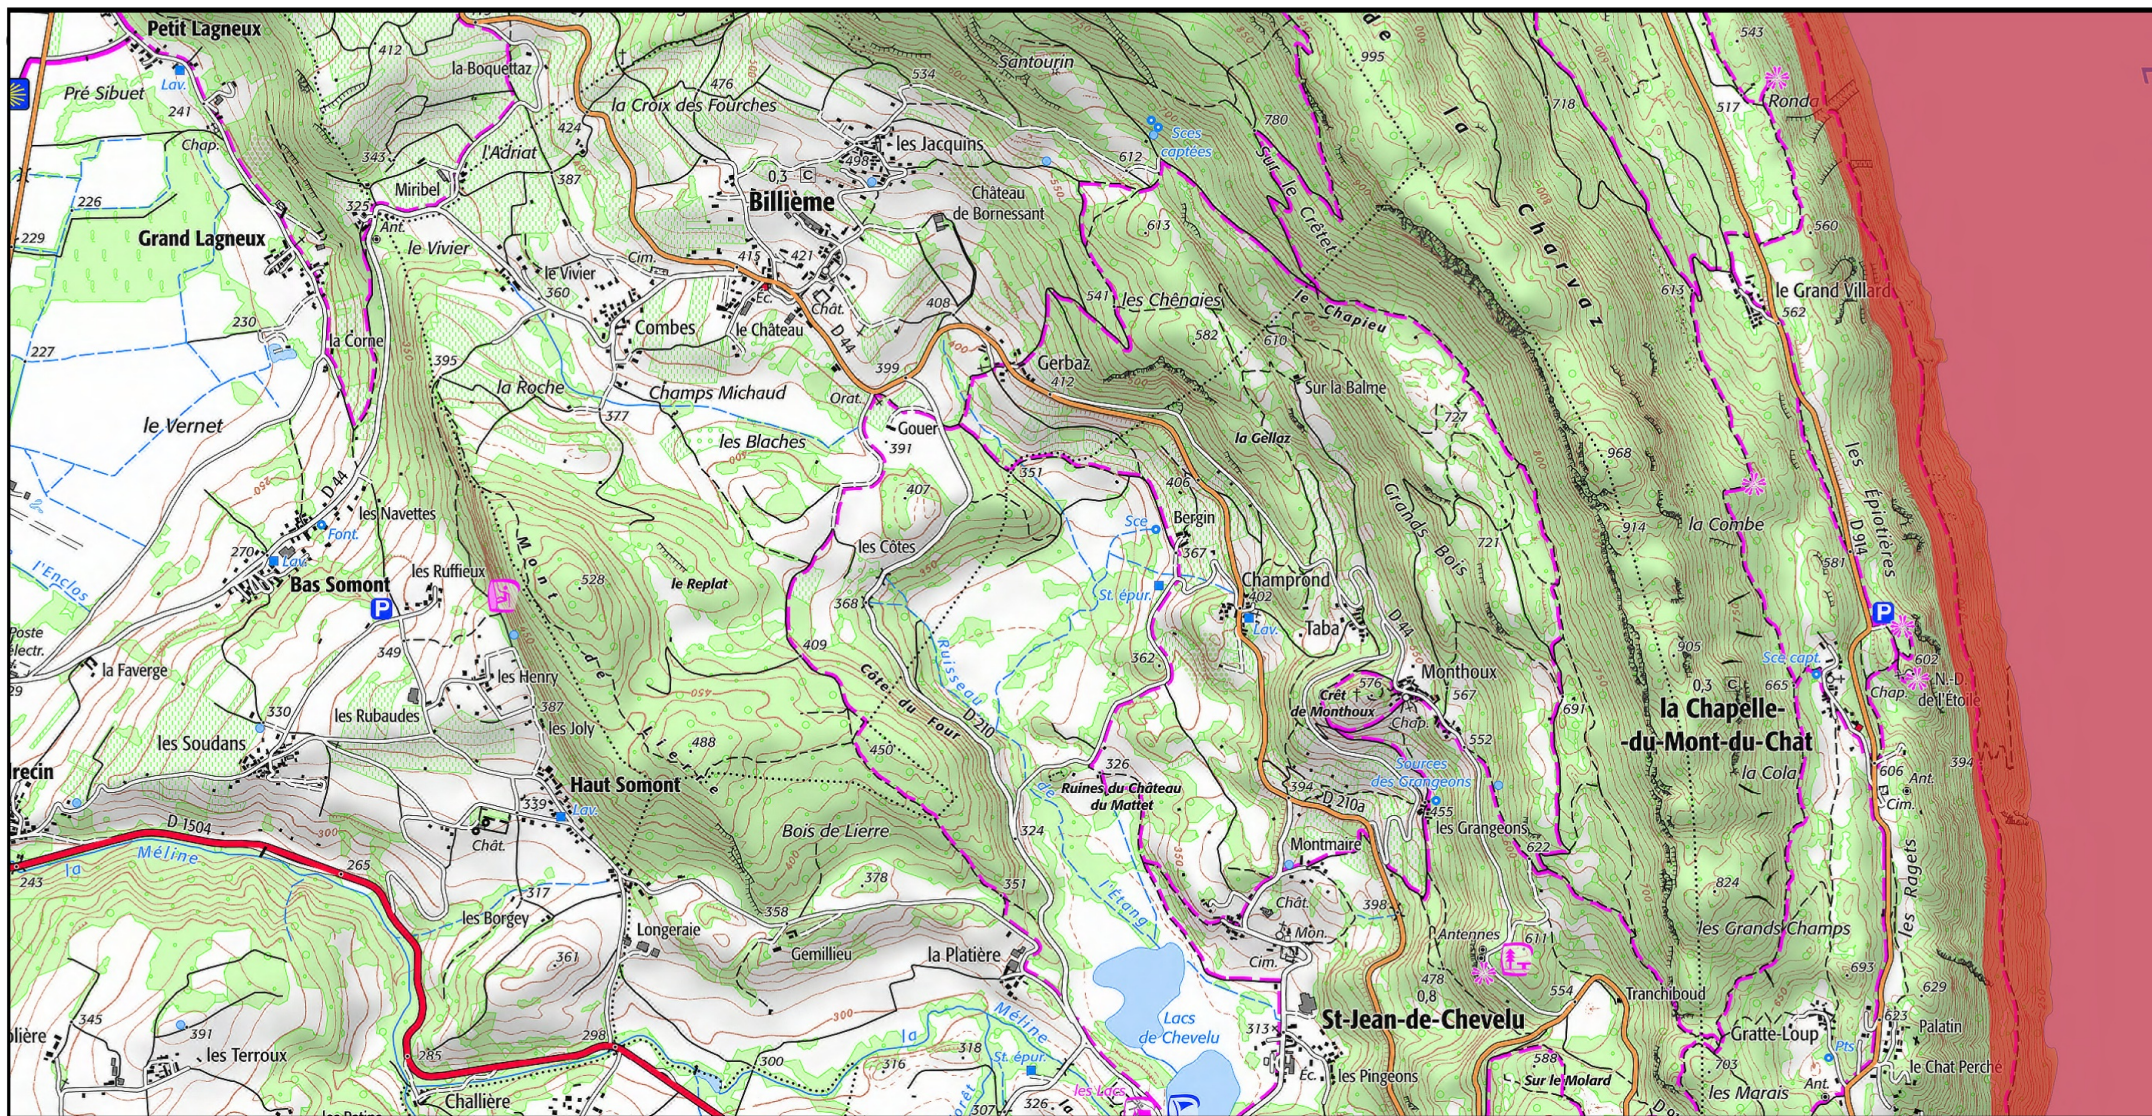

Zone spéciale de conservation (ZSC)

Zone spéciale de conservation (ZSC)

0 0,5 1 km

Zone spéciale de conservation (ZSC)

0 0,5 1 km

Zone spéciale de conservation (ZSC)

0 0,5 1 km

1/25 000 ème

Fond : Scan 25 IGN © - Données DREAL Auvergne-Rhône-Alpes 2022

Auteur : DREAL Auvergne-Rhône-Alpes 08-07-2022

Zone spéciale de conservation (ZSC)

0 0,5 1 km

Zone spéciale de conservation (ZSC)

0 0,5 1 km

Zone spéciale de conservation (ZSC)

0 0,5 1 km