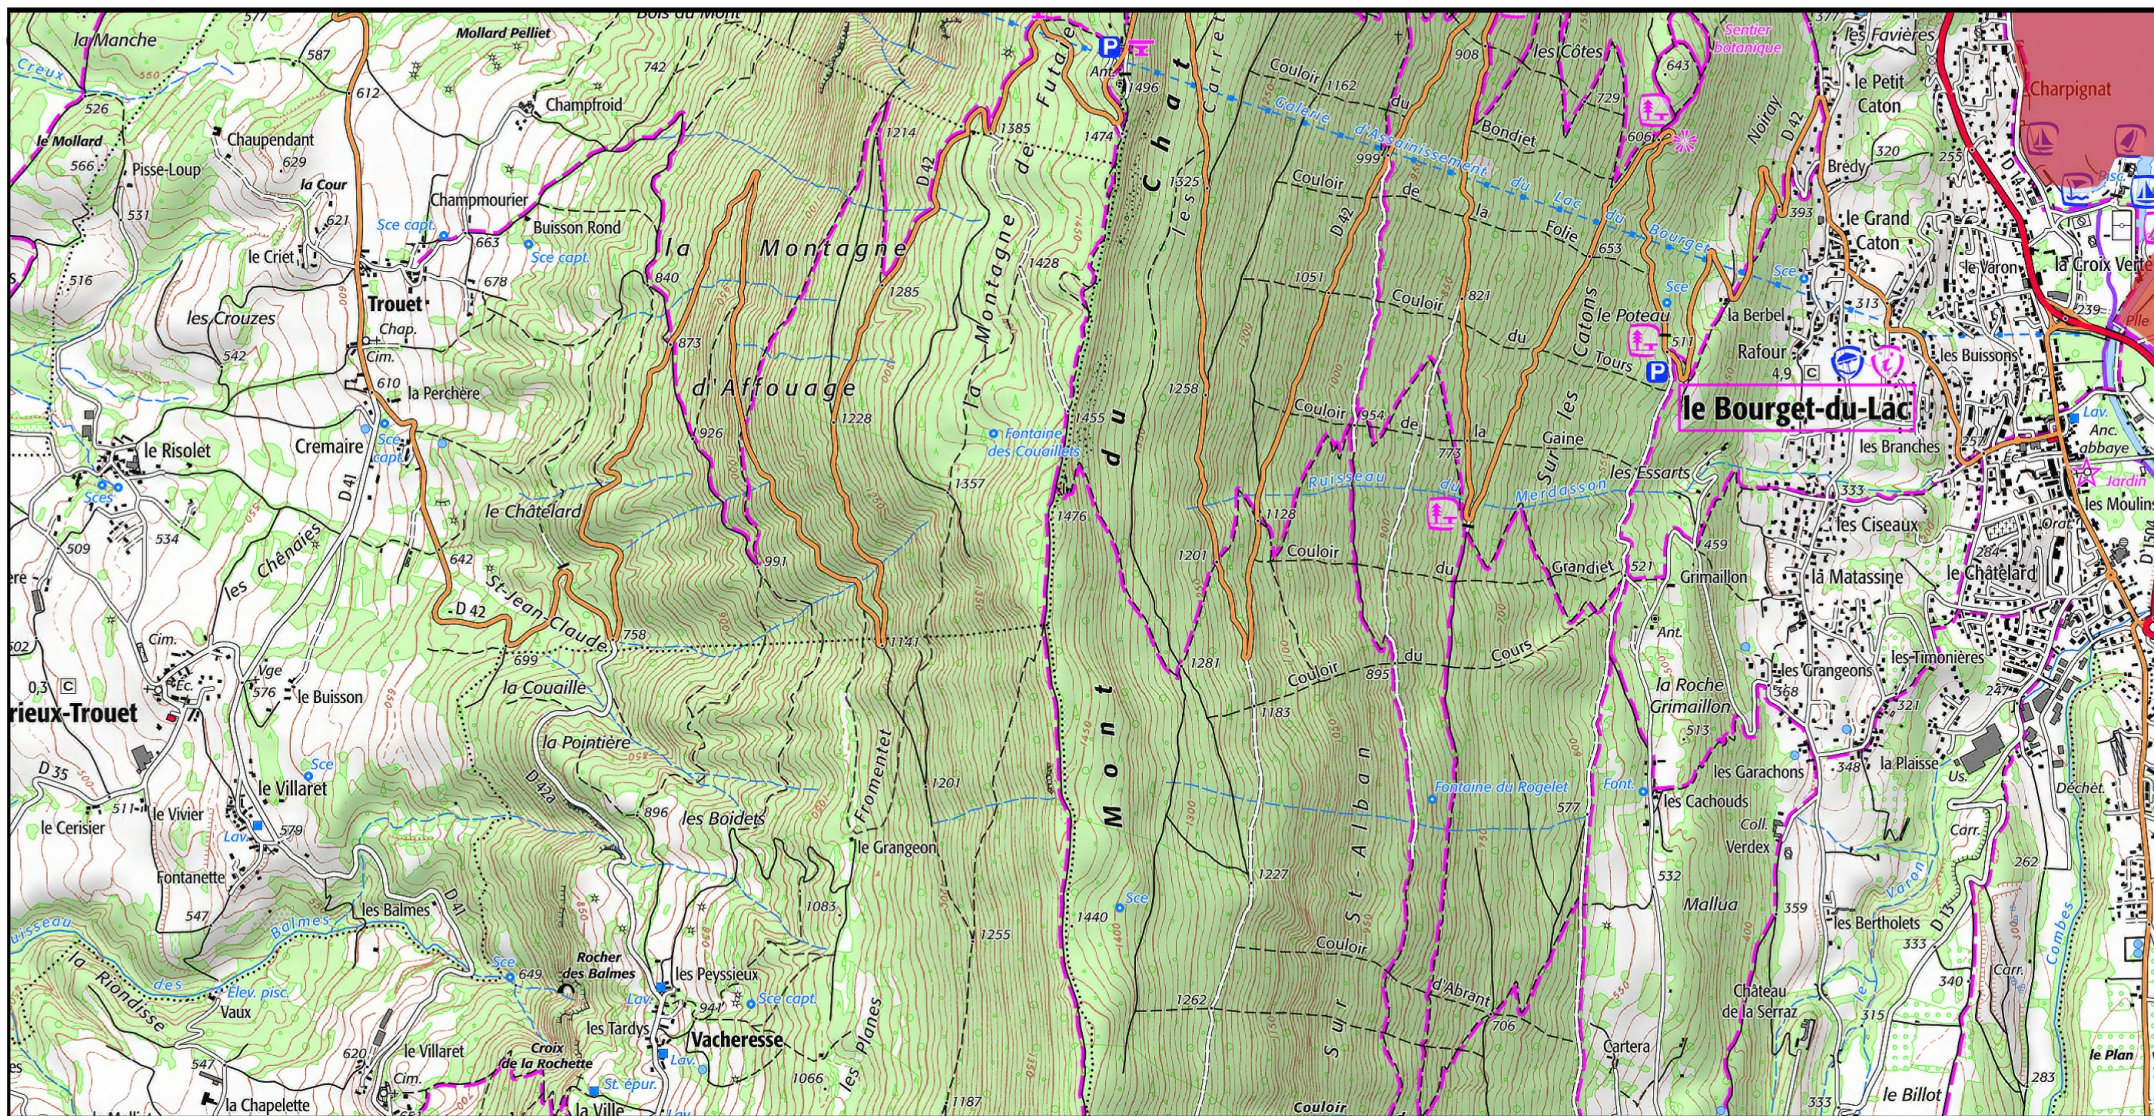

Zone spéciale de conservation (ZSC)

Zone spéciale de conservation (ZSC)

0 0,5 1 km

Zone spéciale de conservation (ZSC)

0 0,5 1 km

Zone spéciale de conservation (ZSC)

0 0,5 1 km

1/25 000 ème

Fond : Scan 25 IGN © - Données DREAL Auvergne-Rhône-Alpes 2022

Auteur : DREAL Auvergne-Rhône-Alpes 08-07-2022

Zone spéciale de conservation (ZSC)

0 0,5 1 km

Zone spéciale de conservation (ZSC)

0 0,5 1 km

Zone spéciale de conservation (ZSC)

0 0,5 1 km