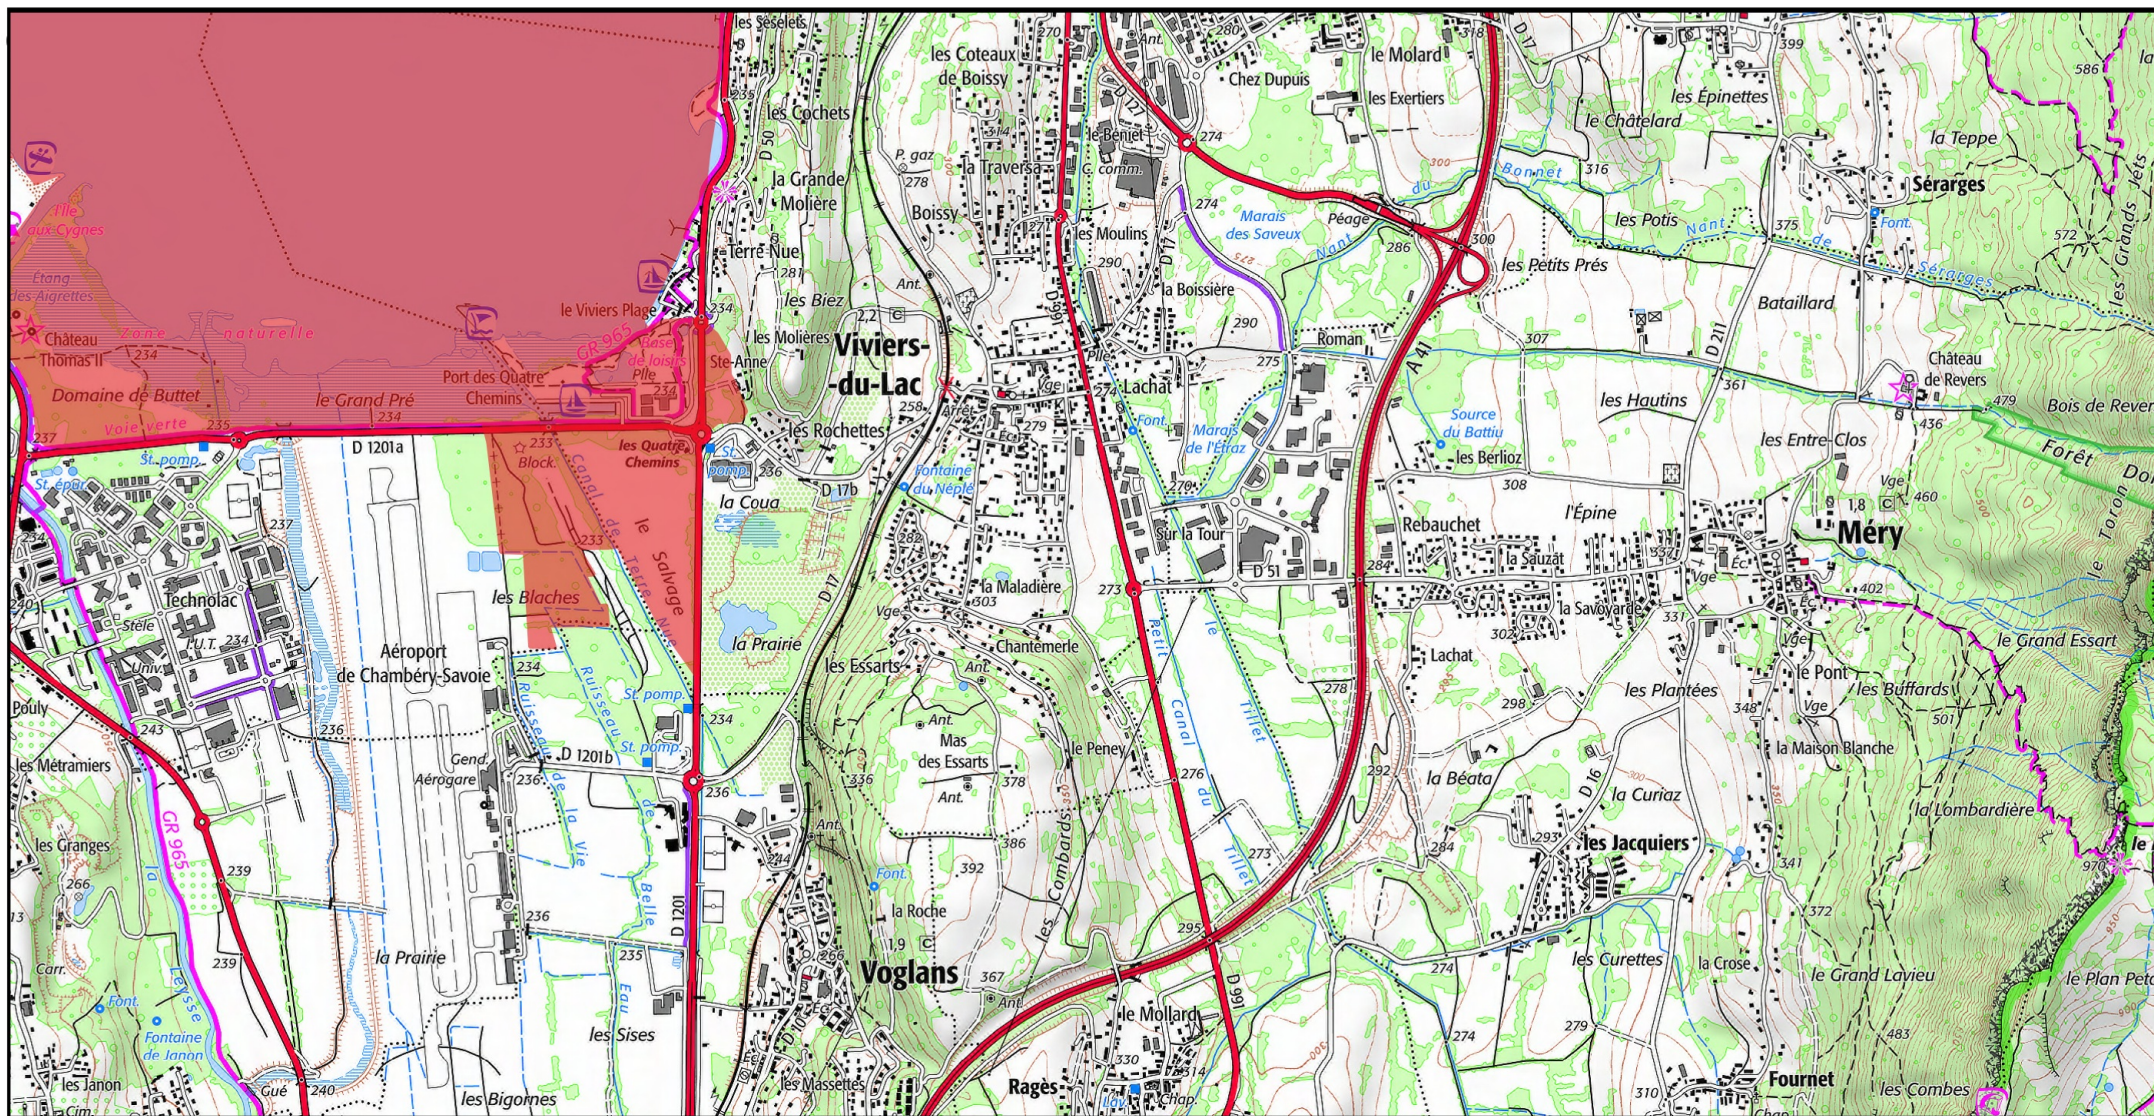

Zone spéciale de conservation (ZSC)

Zone spéciale de conservation (ZSC)

0 0,5 1 km

Zone spéciale de conservation (ZSC)

0 0,5 1 km

Zone spéciale de conservation (ZSC)

0 0,5 1 km

1/25 000 ème

Fond : Scan 25 IGN © - Données DREAL Auvergne-Rhône-Alpes 2022

Auteur : DREAL Auvergne-Rhône-Alpes 08-07-2022

Zone spéciale de conservation (ZSC)

0 0,5 1 km

Zone spéciale de conservation (ZSC)

0 0,5 1 km

Zone spéciale de conservation (ZSC)

0 0,5 1 km