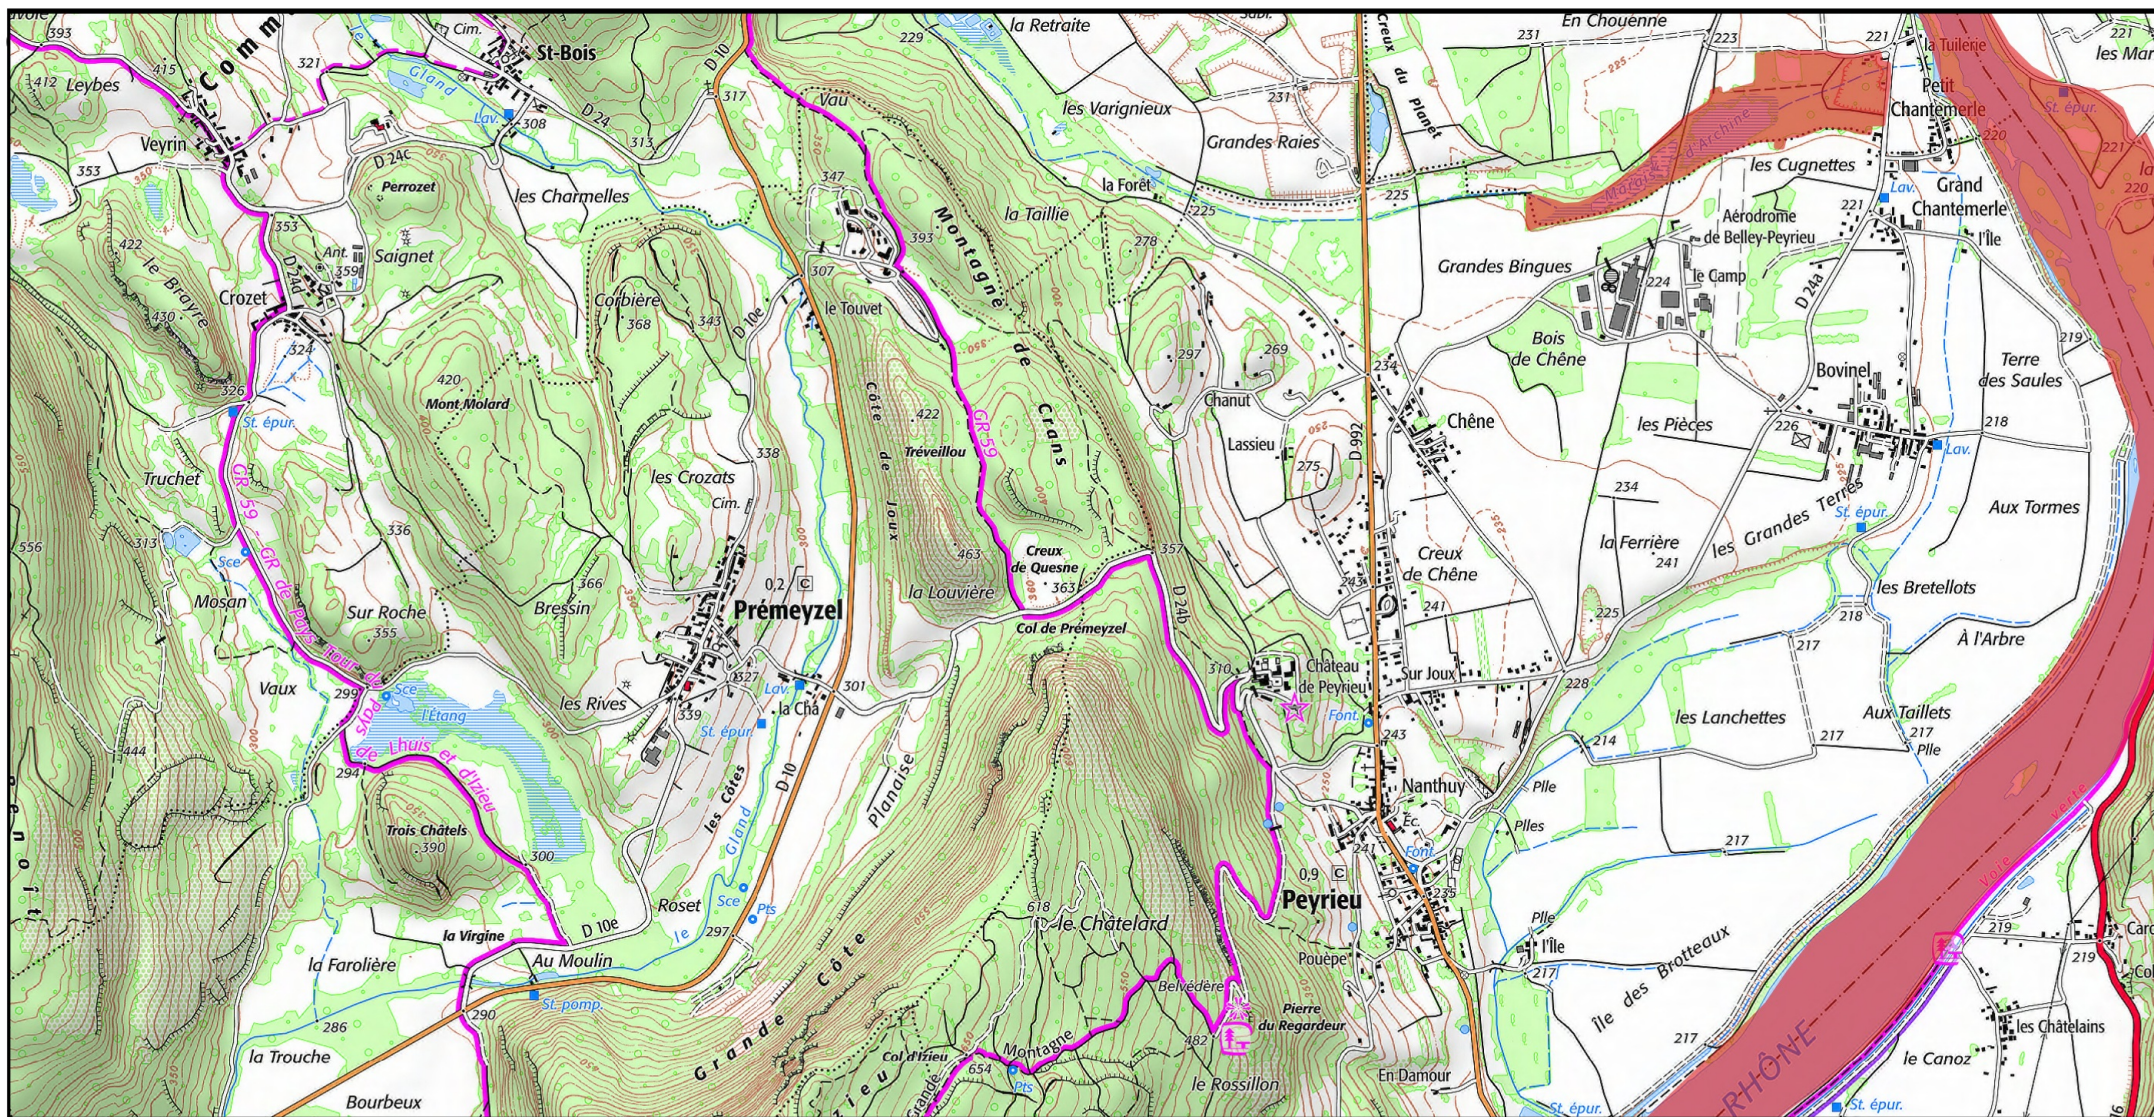

Zone spéciale de conservation (ZSC)

0 0,5 1 km

1/25 000 ème

Fond : Scan 25 IGN © - Données DREAL Auvergne-Rhône-Alpes 2022

Auteur : DREAL Auvergne-Rhône-Alpes 08-07-2022

Zone spéciale de conservation (ZSC)

0 0,5 1 km

1/25 000 ème

Fond : Scan 25 IGN © - Données DREAL Auvergne-Rhône-Alpes 2022

Auteur : DREAL Auvergne-Rhône-Alpes 08-07-2022

Zone spéciale de conservation (ZSC)

0 0,5 1 km

 Zone spéciale de conservation (ZSC)

0 0,5 1 km

1/25 000 ème

Fond : Scan 25 IGN © - Données DREAL Auvergne-Rhône-Alpes 2022

Auteur : DREAL Auvergne-Rhône-Alpes 08-07-2022

 Zone spéciale de conservation (ZSC)

0 0,5 1 km

1/25 000 ème

Fond : Scan 25 IGN © - Données DREAL Auvergne-Rhône-Alpes 2022