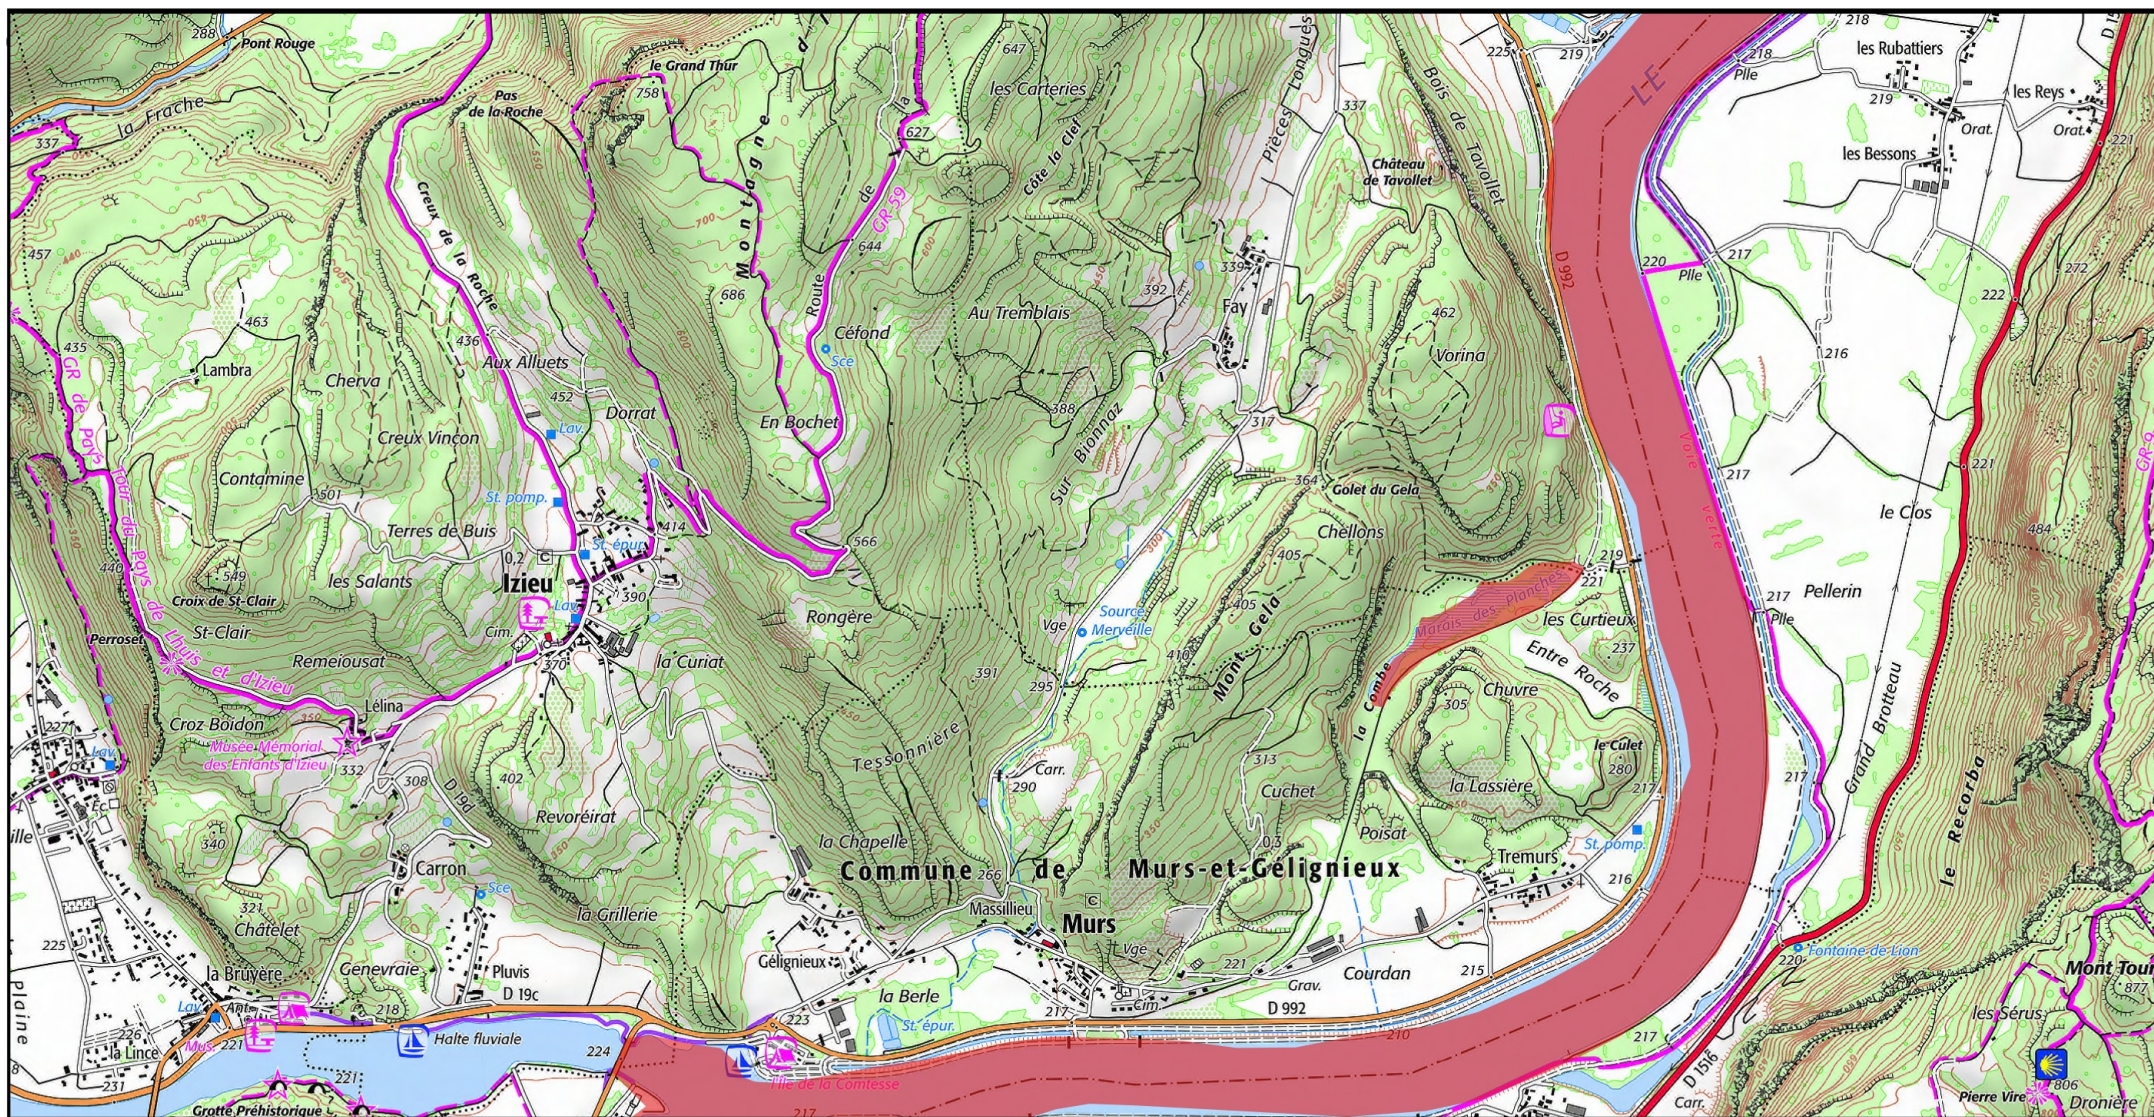

0 0,5 1 km

1/25 000 ème

Fond : Scan 25 IGN © - Données DREAL Auvergne-Rhône-Alpes 2022

Auteur : DREAL Auvergne-Rhône-Alpes 08-07-2022

Zone spéciale de conservation (ZSC)

0 0,5 1 km

 Zone spéciale de conservation (ZSC)

0 0,5 1 km

1/25 000 ème

Fond : Scan 25 IGN © - Données DREAL Auvergne-Rhône-Alpes 2022

Auteur : DREAL Auvergne-Rhône-Alpes 08-07-2022

 Zone spéciale de conservation (ZSC)

0 0,5 1 km

1/25 000 ème

Fond : Scan 25 IGN © - Données DREAL Auvergne-Rhône-Alpes 2022