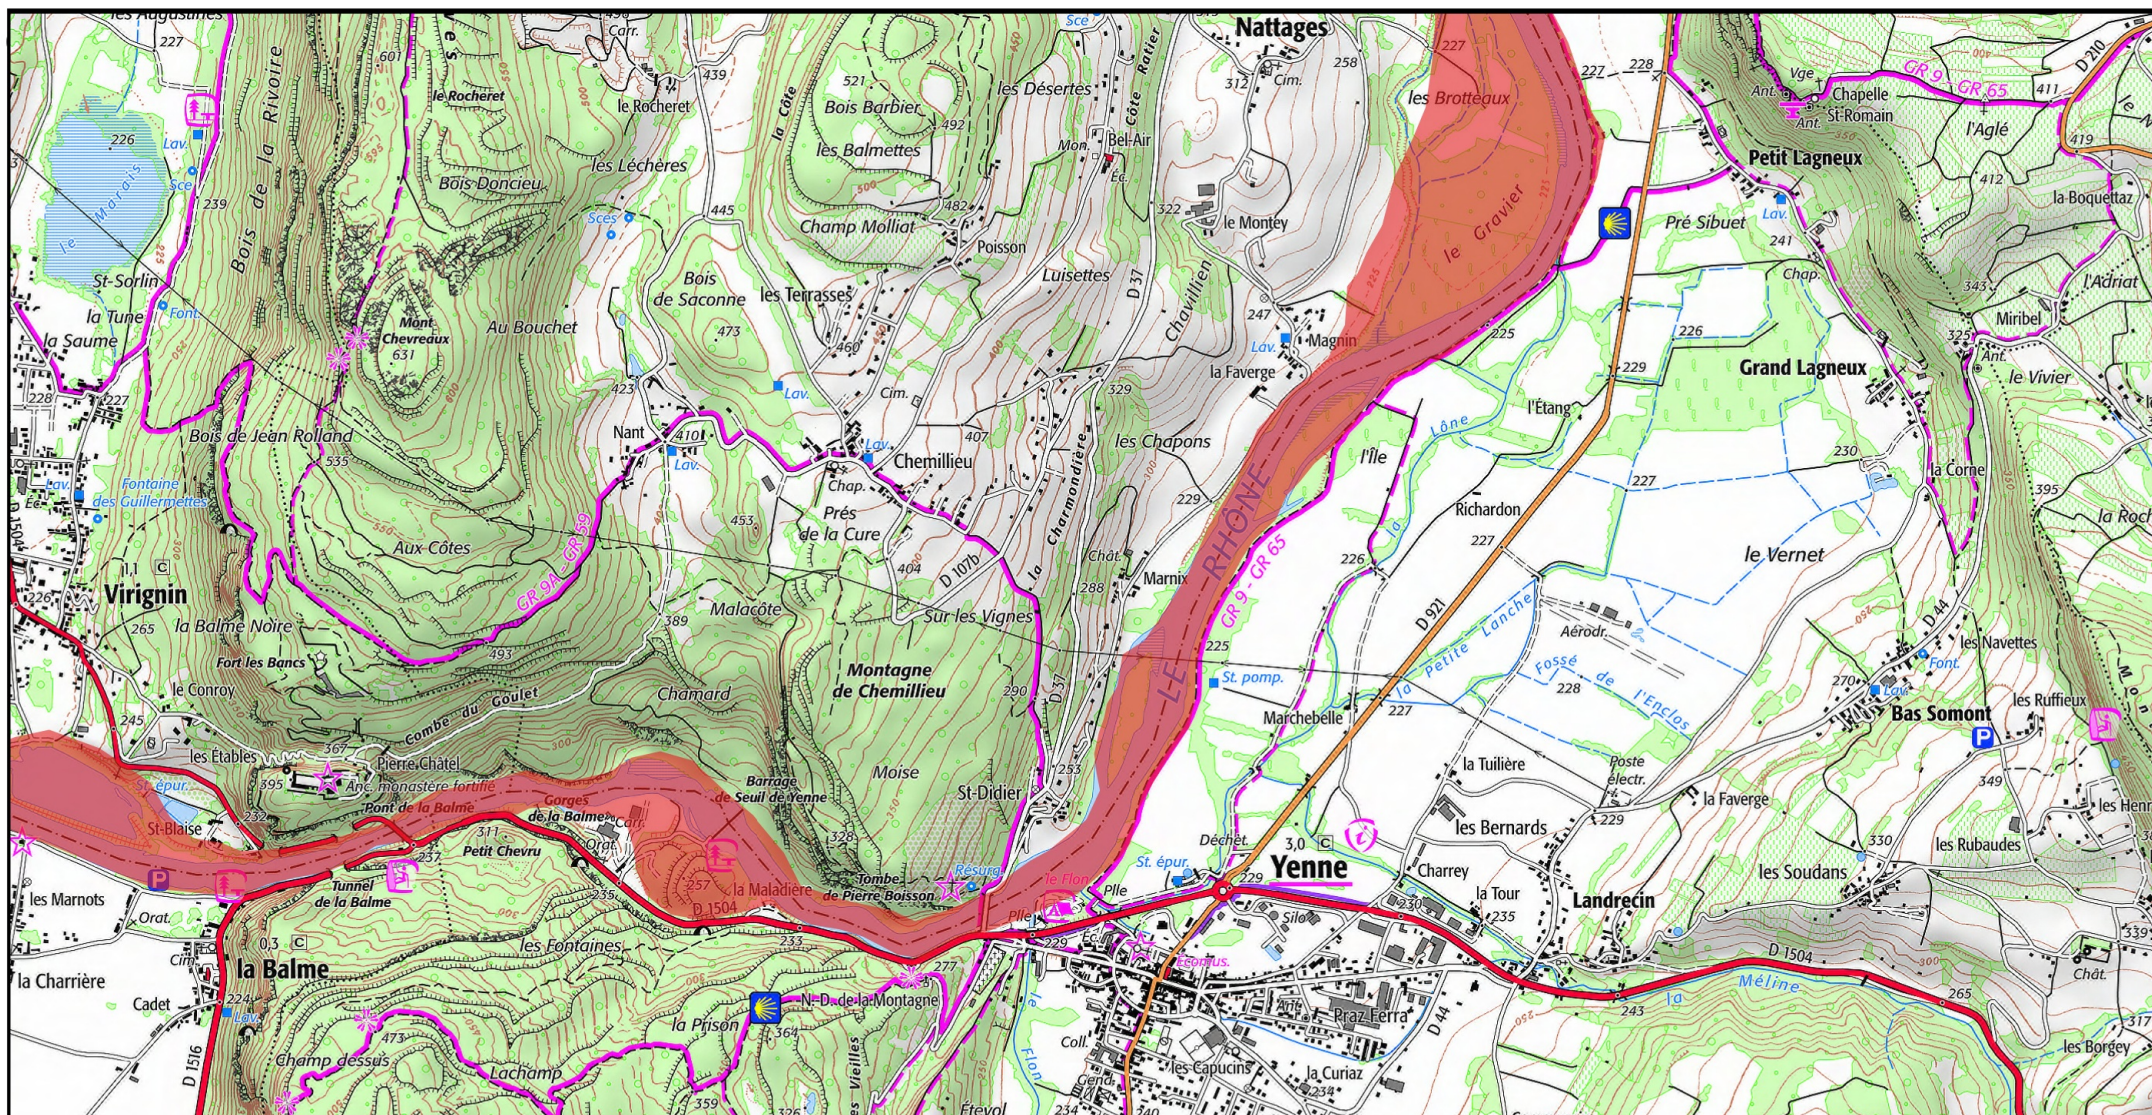

Zone spéciale de conservation (ZSC)

0 0,5 1 km

1/25 000 ème

Fond : Scan 25 IGN © - Données DREAL Auvergne-Rhône-Alpes 2022

Auteur : DREAL Auvergne-Rhône-Alpes 08-07-2022

Zone spéciale de conservation (ZSC)

0 0,5 1 km

1/25 000 ème

Fond : Scan 25 IGN © - Données DREAL Auvergne-Rhône-Alpes 2022

Auteur : DREAL Auvergne-Rhône-Alpes 08-07-2022

Zone spéciale de conservation (ZSC)

0 0,5 1 km

 Zone spéciale de conservation (ZSC)

0 0,5 1 km

1/25 000 ème

Fond : Scan 25 IGN © - Données DREAL Auvergne-Rhône-Alpes 2022

Auteur : DREAL Auvergne-Rhône-Alpes 08-07-2022

 Zone spéciale de conservation (ZSC)

0 0,5 1 km

1/25 000 ème

Fond : Scan 25 IGN © - Données DREAL Auvergne-Rhône-Alpes 2022