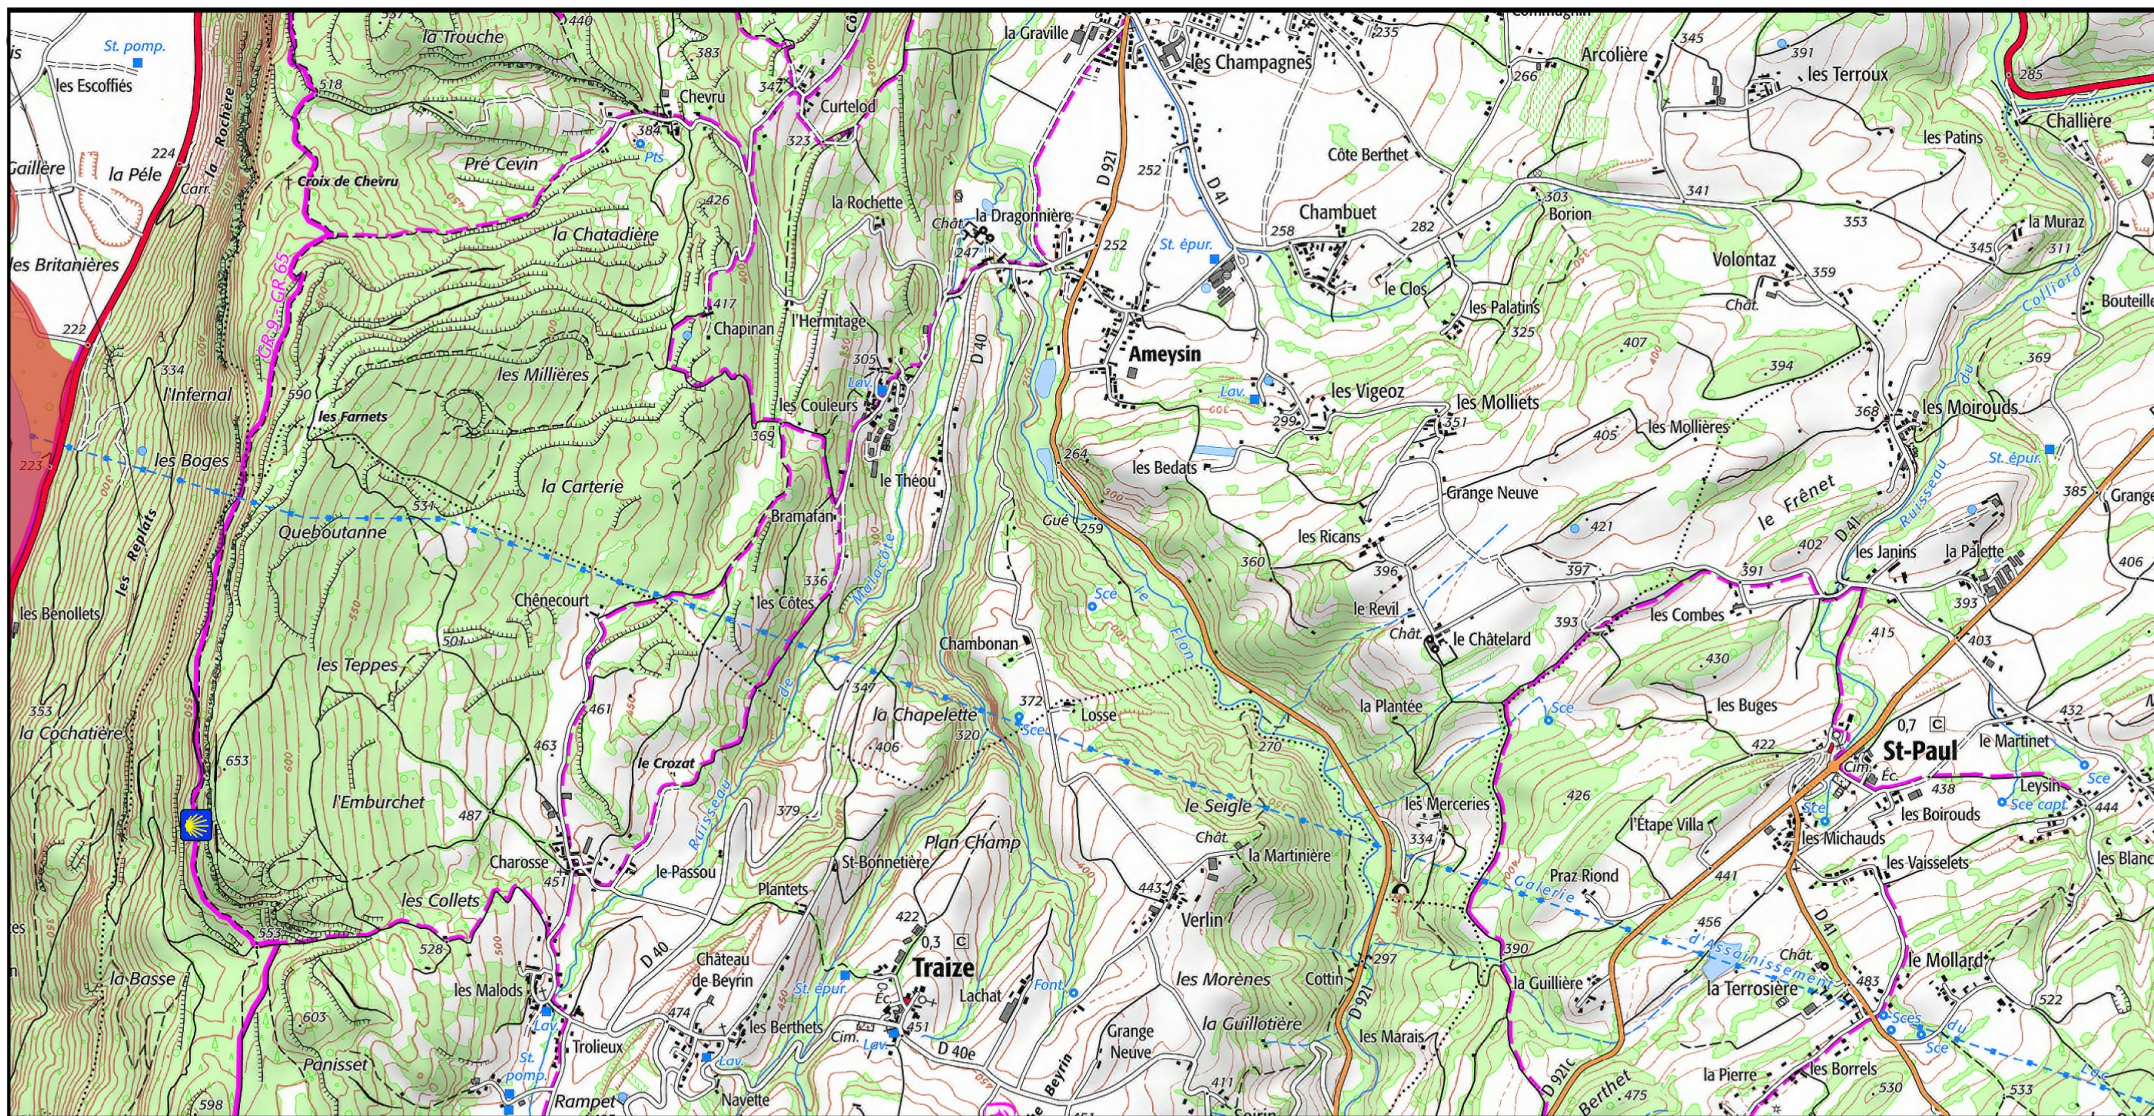

Zone spéciale de conservation (ZSC)

0 0,5 1 km

1/25 000 ème

Fond : Scan 25 IGN © - Données DREAL Auvergne-Rhône-Alpes 2022

Auteur : DREAL Auvergne-Rhône-Alpes 08-07-2022

Zone spéciale de conservation (ZSC)

0 0,5 1 km

1/25 000 ème

Fond : Scan 25 IGN © - Données DREAL Auvergne-Rhône-Alpes 2022

Auteur : DREAL Auvergne-Rhône-Alpes 08-07-2022

Zone spéciale de conservation (ZSC)

0 0,5 1 km

 Zone spéciale de conservation (ZSC)

0 0,5 1 km

1/25 000 ème

Fond : Scan 25 IGN © - Données DREAL Auvergne-Rhône-Alpes 2022

Auteur : DREAL Auvergne-Rhône-Alpes 08-07-2022

 Zone spéciale de conservation (ZSC)

0 0,5 1 km

1/25 000 ème

Fond : Scan 25 IGN © - Données DREAL Auvergne-Rhône-Alpes 2022