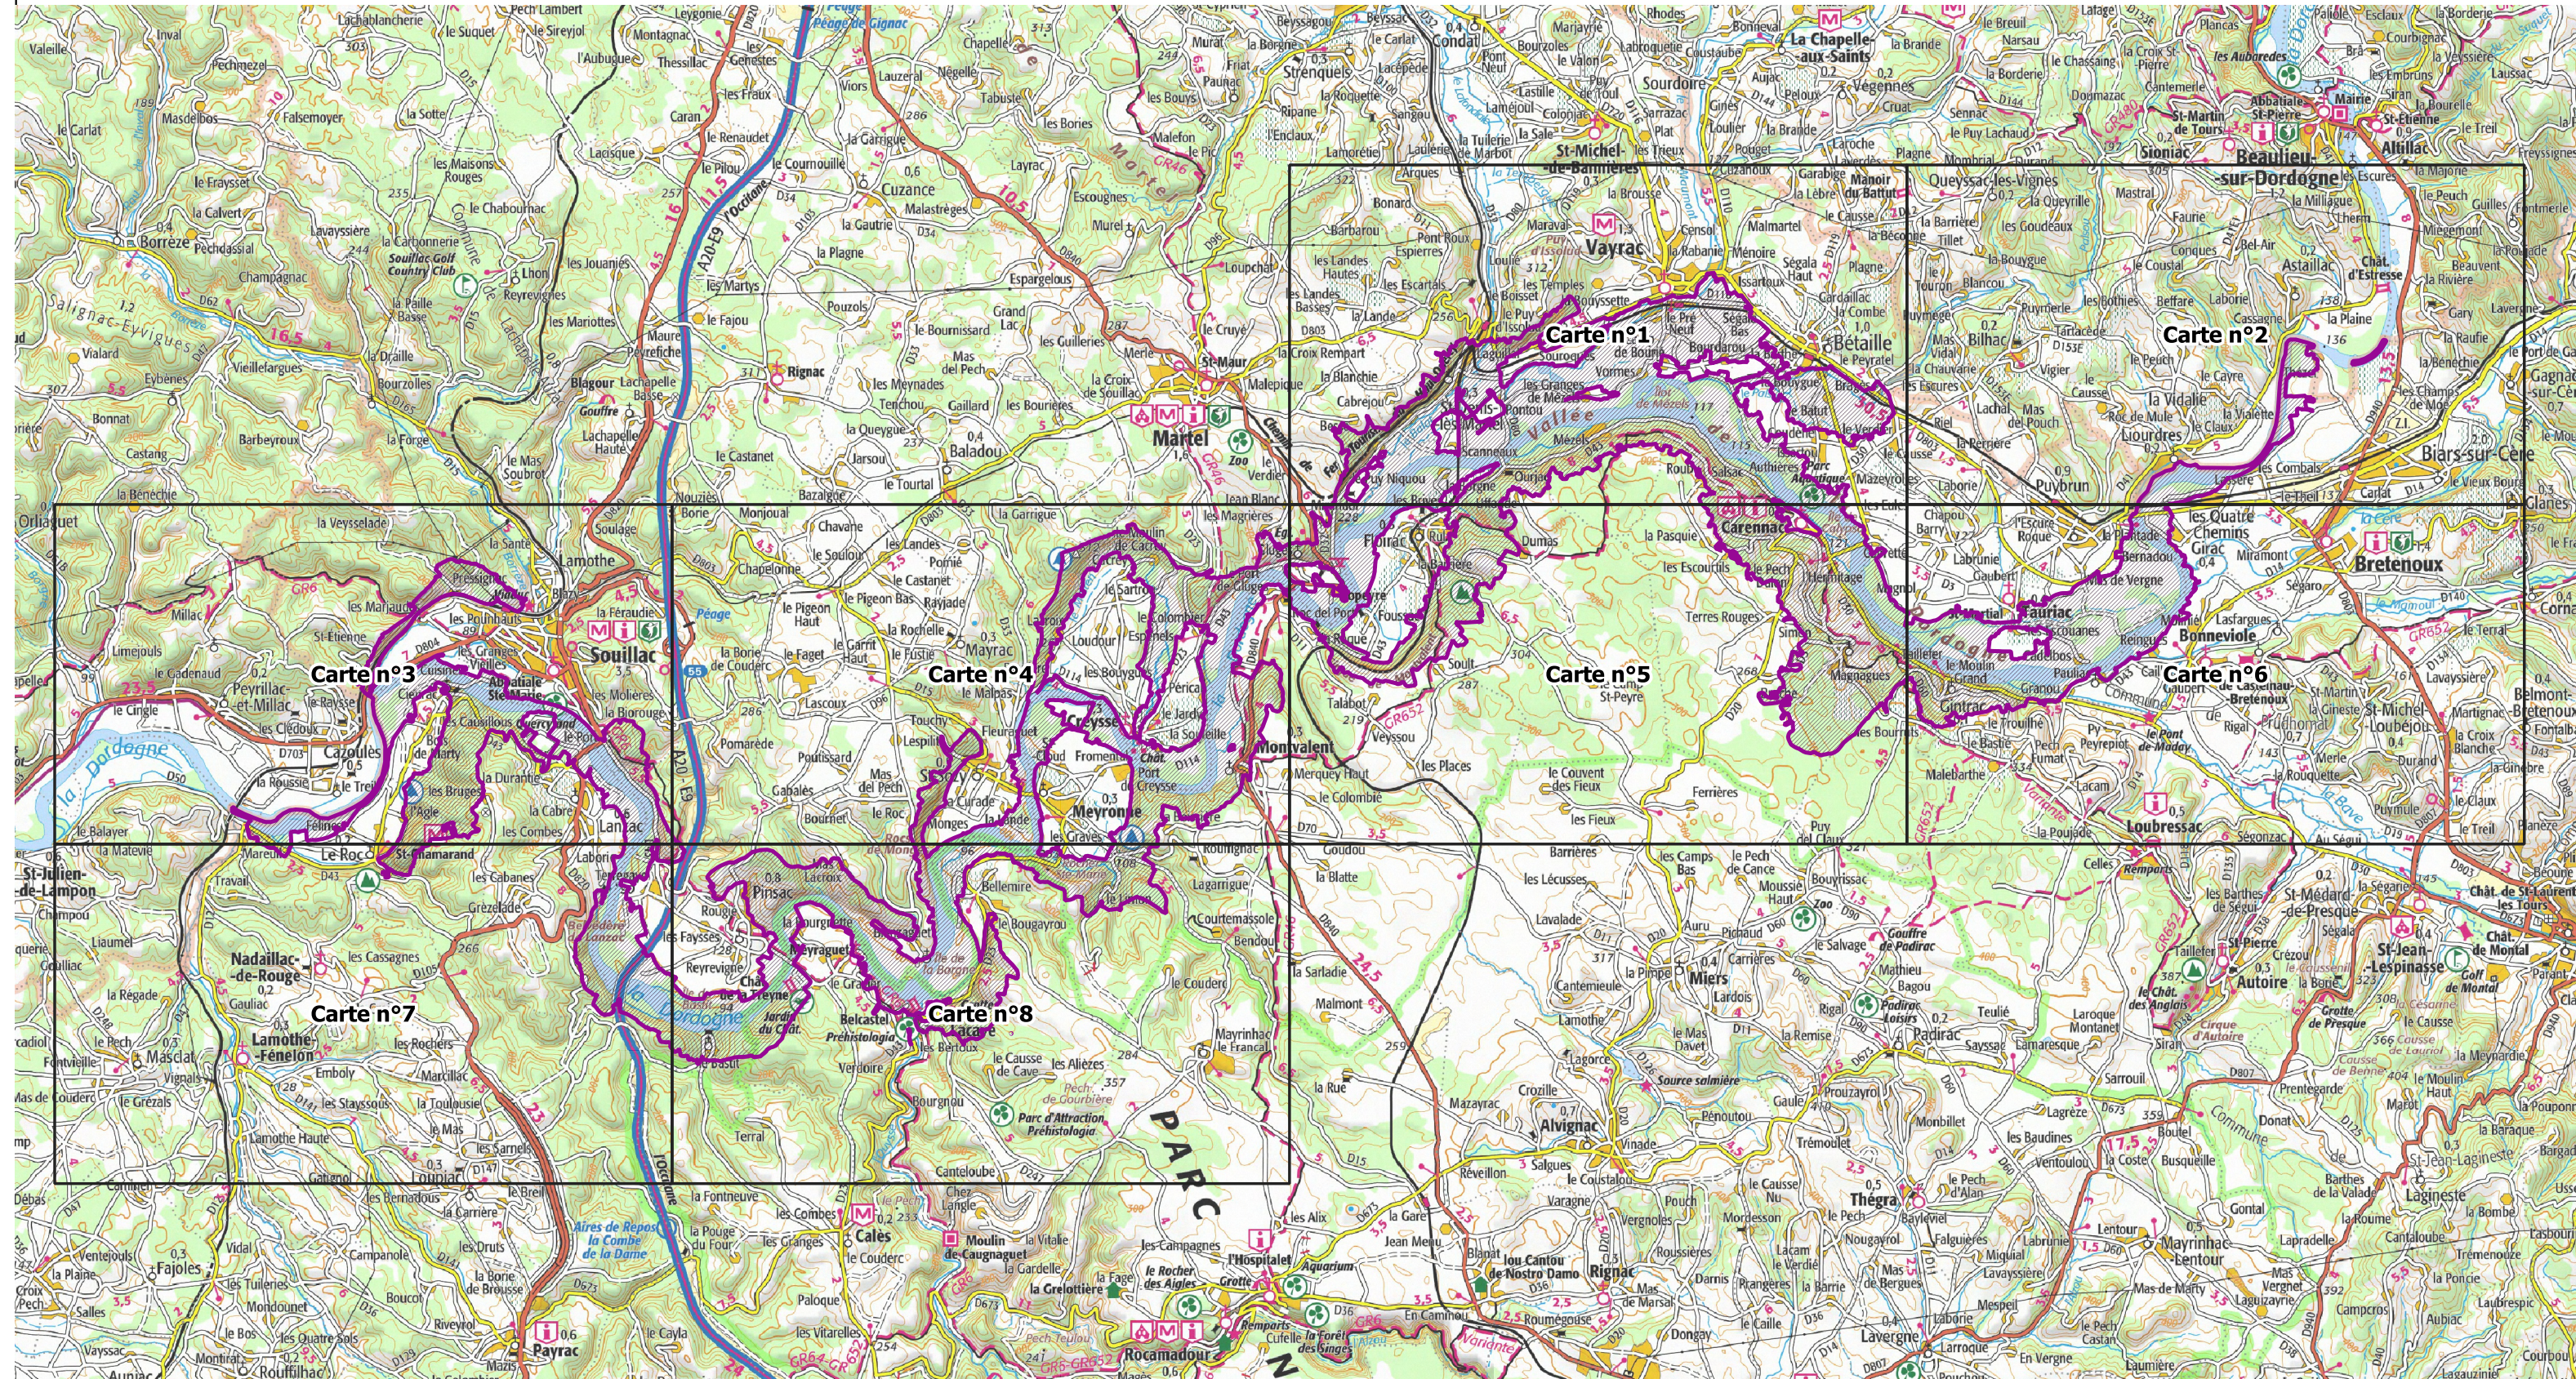

Modification d'une zone spéciale de conservation

Site Natura 2000 "Vallée Dordogne Quercynoise"
Zone spéciale de conservation "FR7300898"
(Département : "Lot")

Carte d'assemblage au 1/100 000

Echelle : 1/100 000 au format A3 paysage
Fond IGN © Scan 100
Données DREAL Occitanie
Date : Juillet 2022

 Zone spéciale de conservation "Vallée Dordogne Quercynoise"