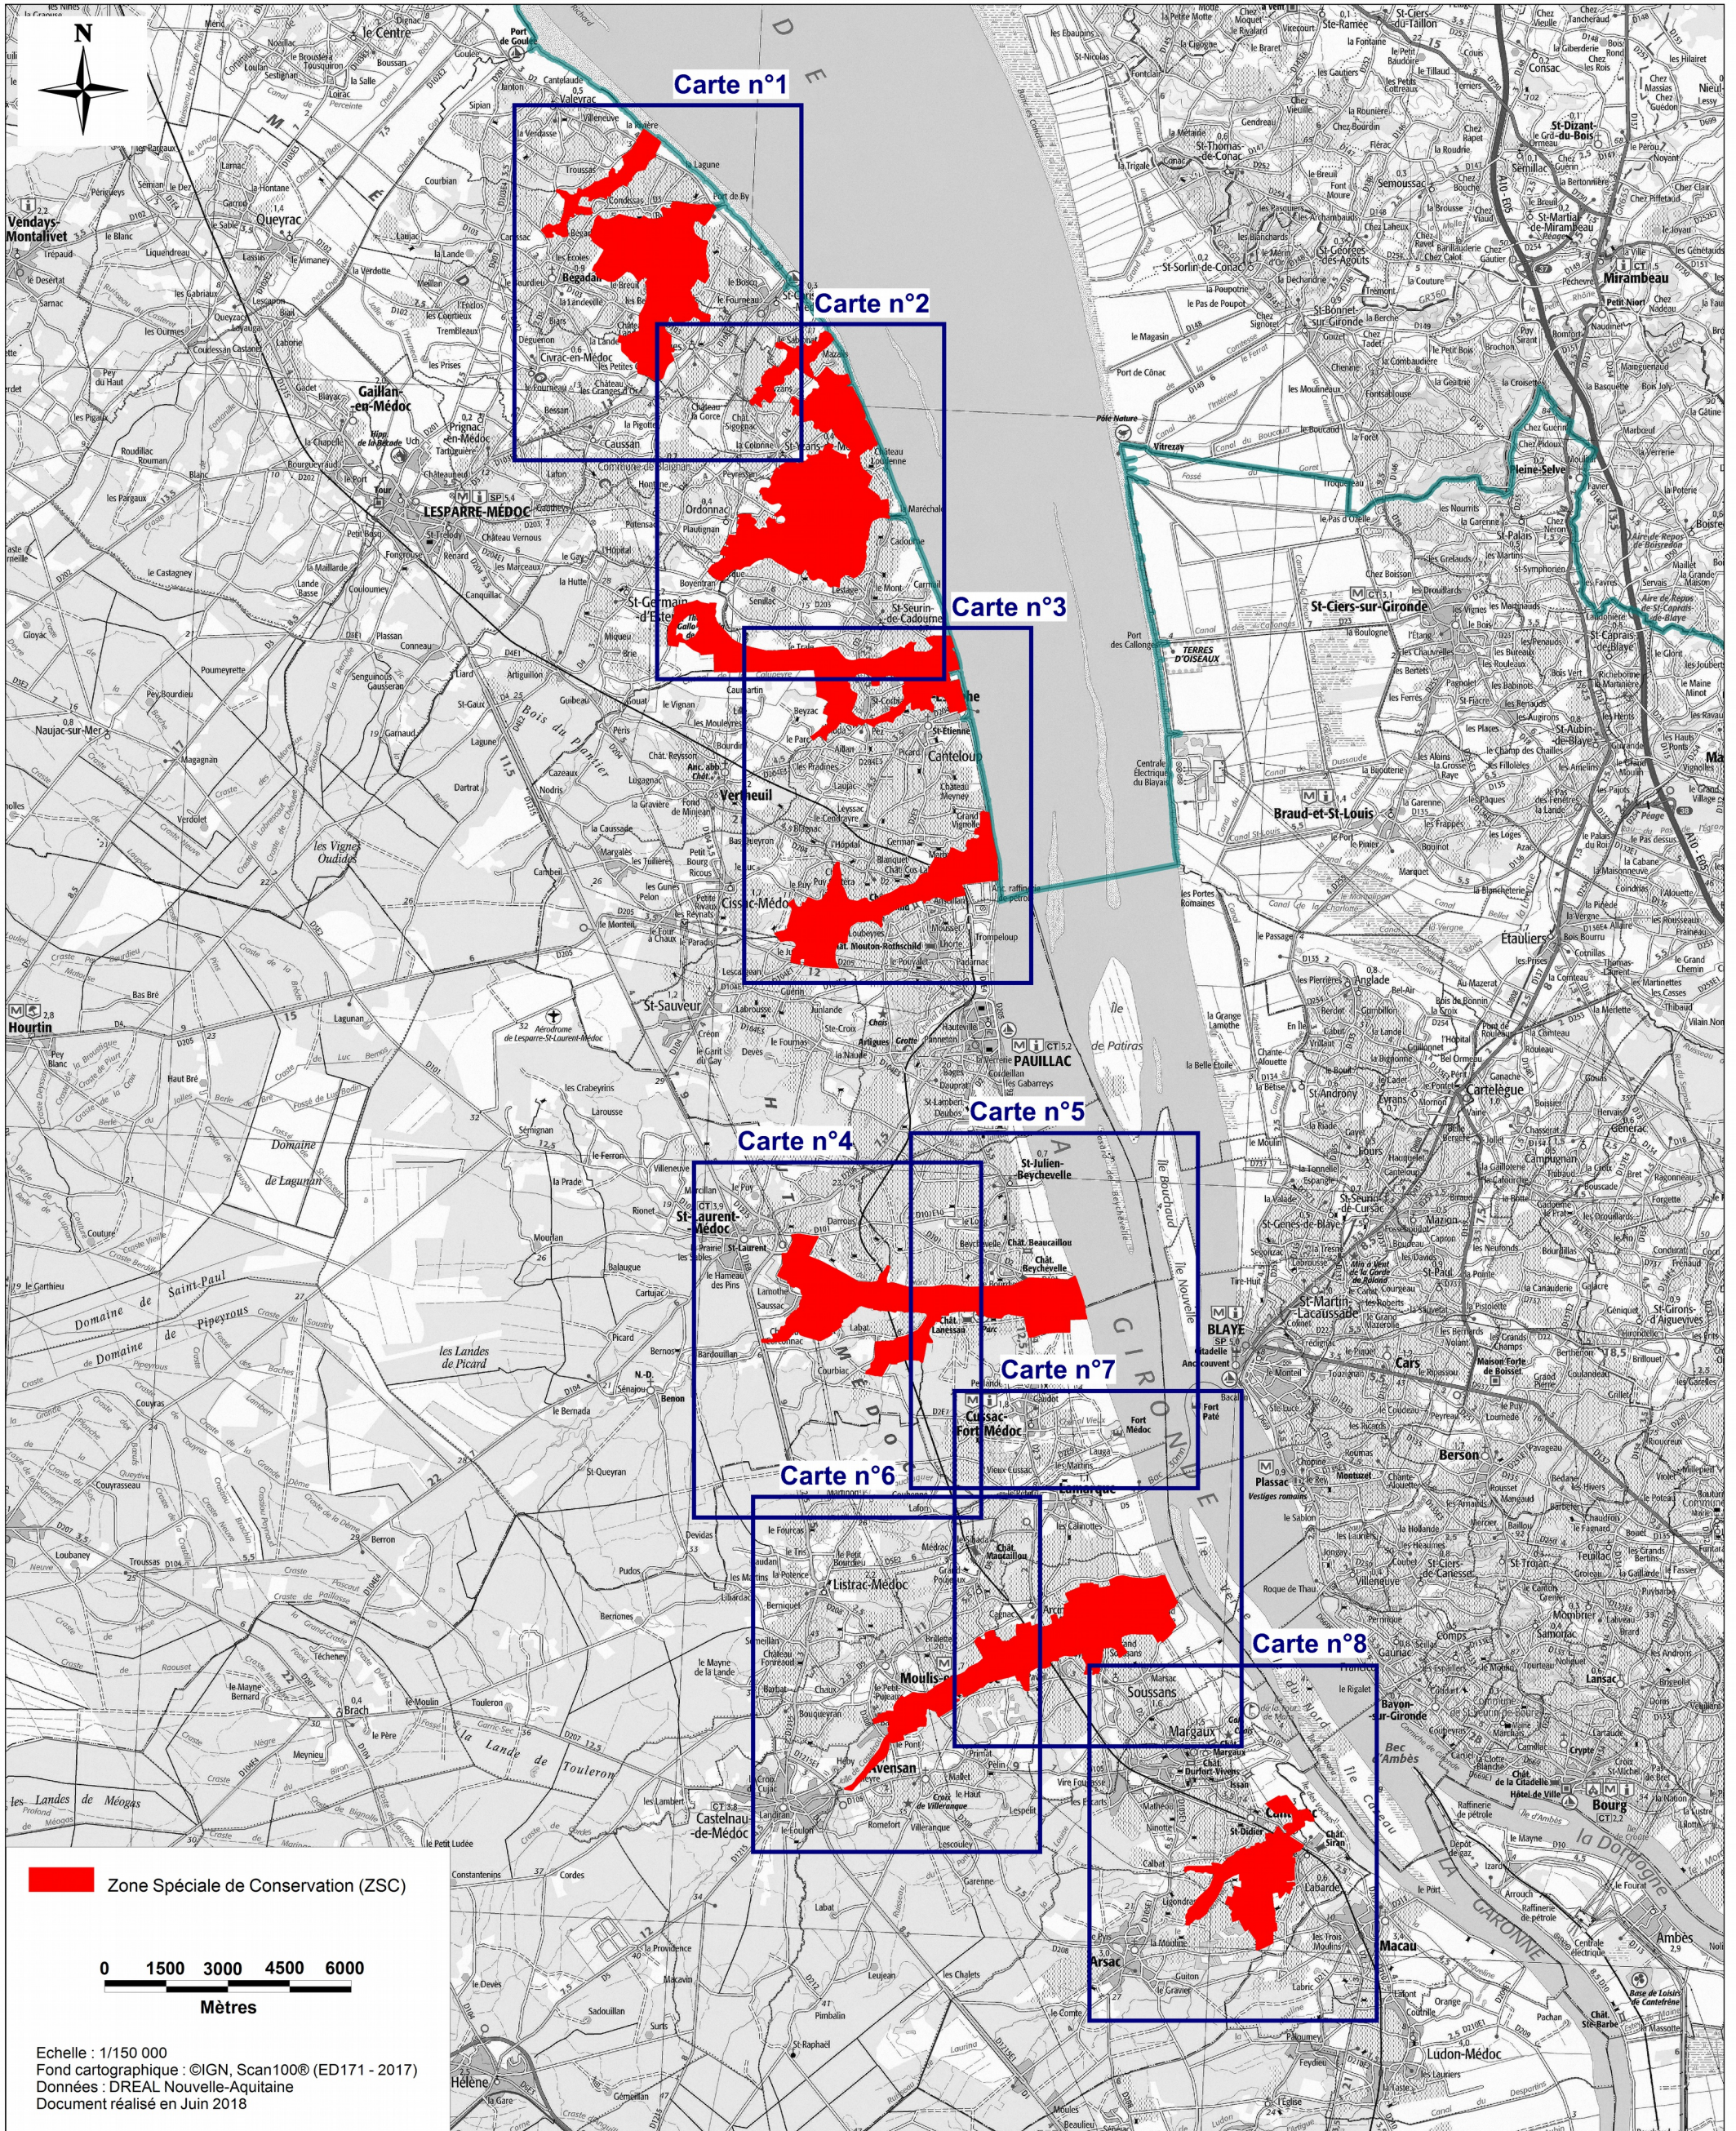

MINISTÈRE  
DE LA TRANSITION  
ÉCOLOGIQUE  
ET SOLIDAIRE

Site Natura 2000 Marais du Haut Médoc

FR7200683 (Département de la Gironde, Région Nouvelle-Aquitaine)

Carte d'assemblage (fond cartographique IGN Scan100) annexée à l'arrêté de désignation de la ZSC  
signé le :

Zone Spéciale de Conservation (ZSC)

0 1500 3000 4500 6000  
Mètres

Echelle : 1/150 000  
Fond cartographique : ©IGN, Scan100® (ED171 - 2017)  
Données : DREAL Nouvelle-Aquitaine  
Document réalisé en Juin 2018

MINISTÈRE  
DE LA TRANSITION  
ÉCOLOGIQUE  
ET SOLIDAIRE

Site Natura 2000 Marais du Haut Médoc

FR7200683 (Département de la Gironde, Région Nouvelle-Aquitaine)

Carte n° 1/8 (fond cartographique IGN Scan25) annexée à l'arrêté de désignation de la ZSC