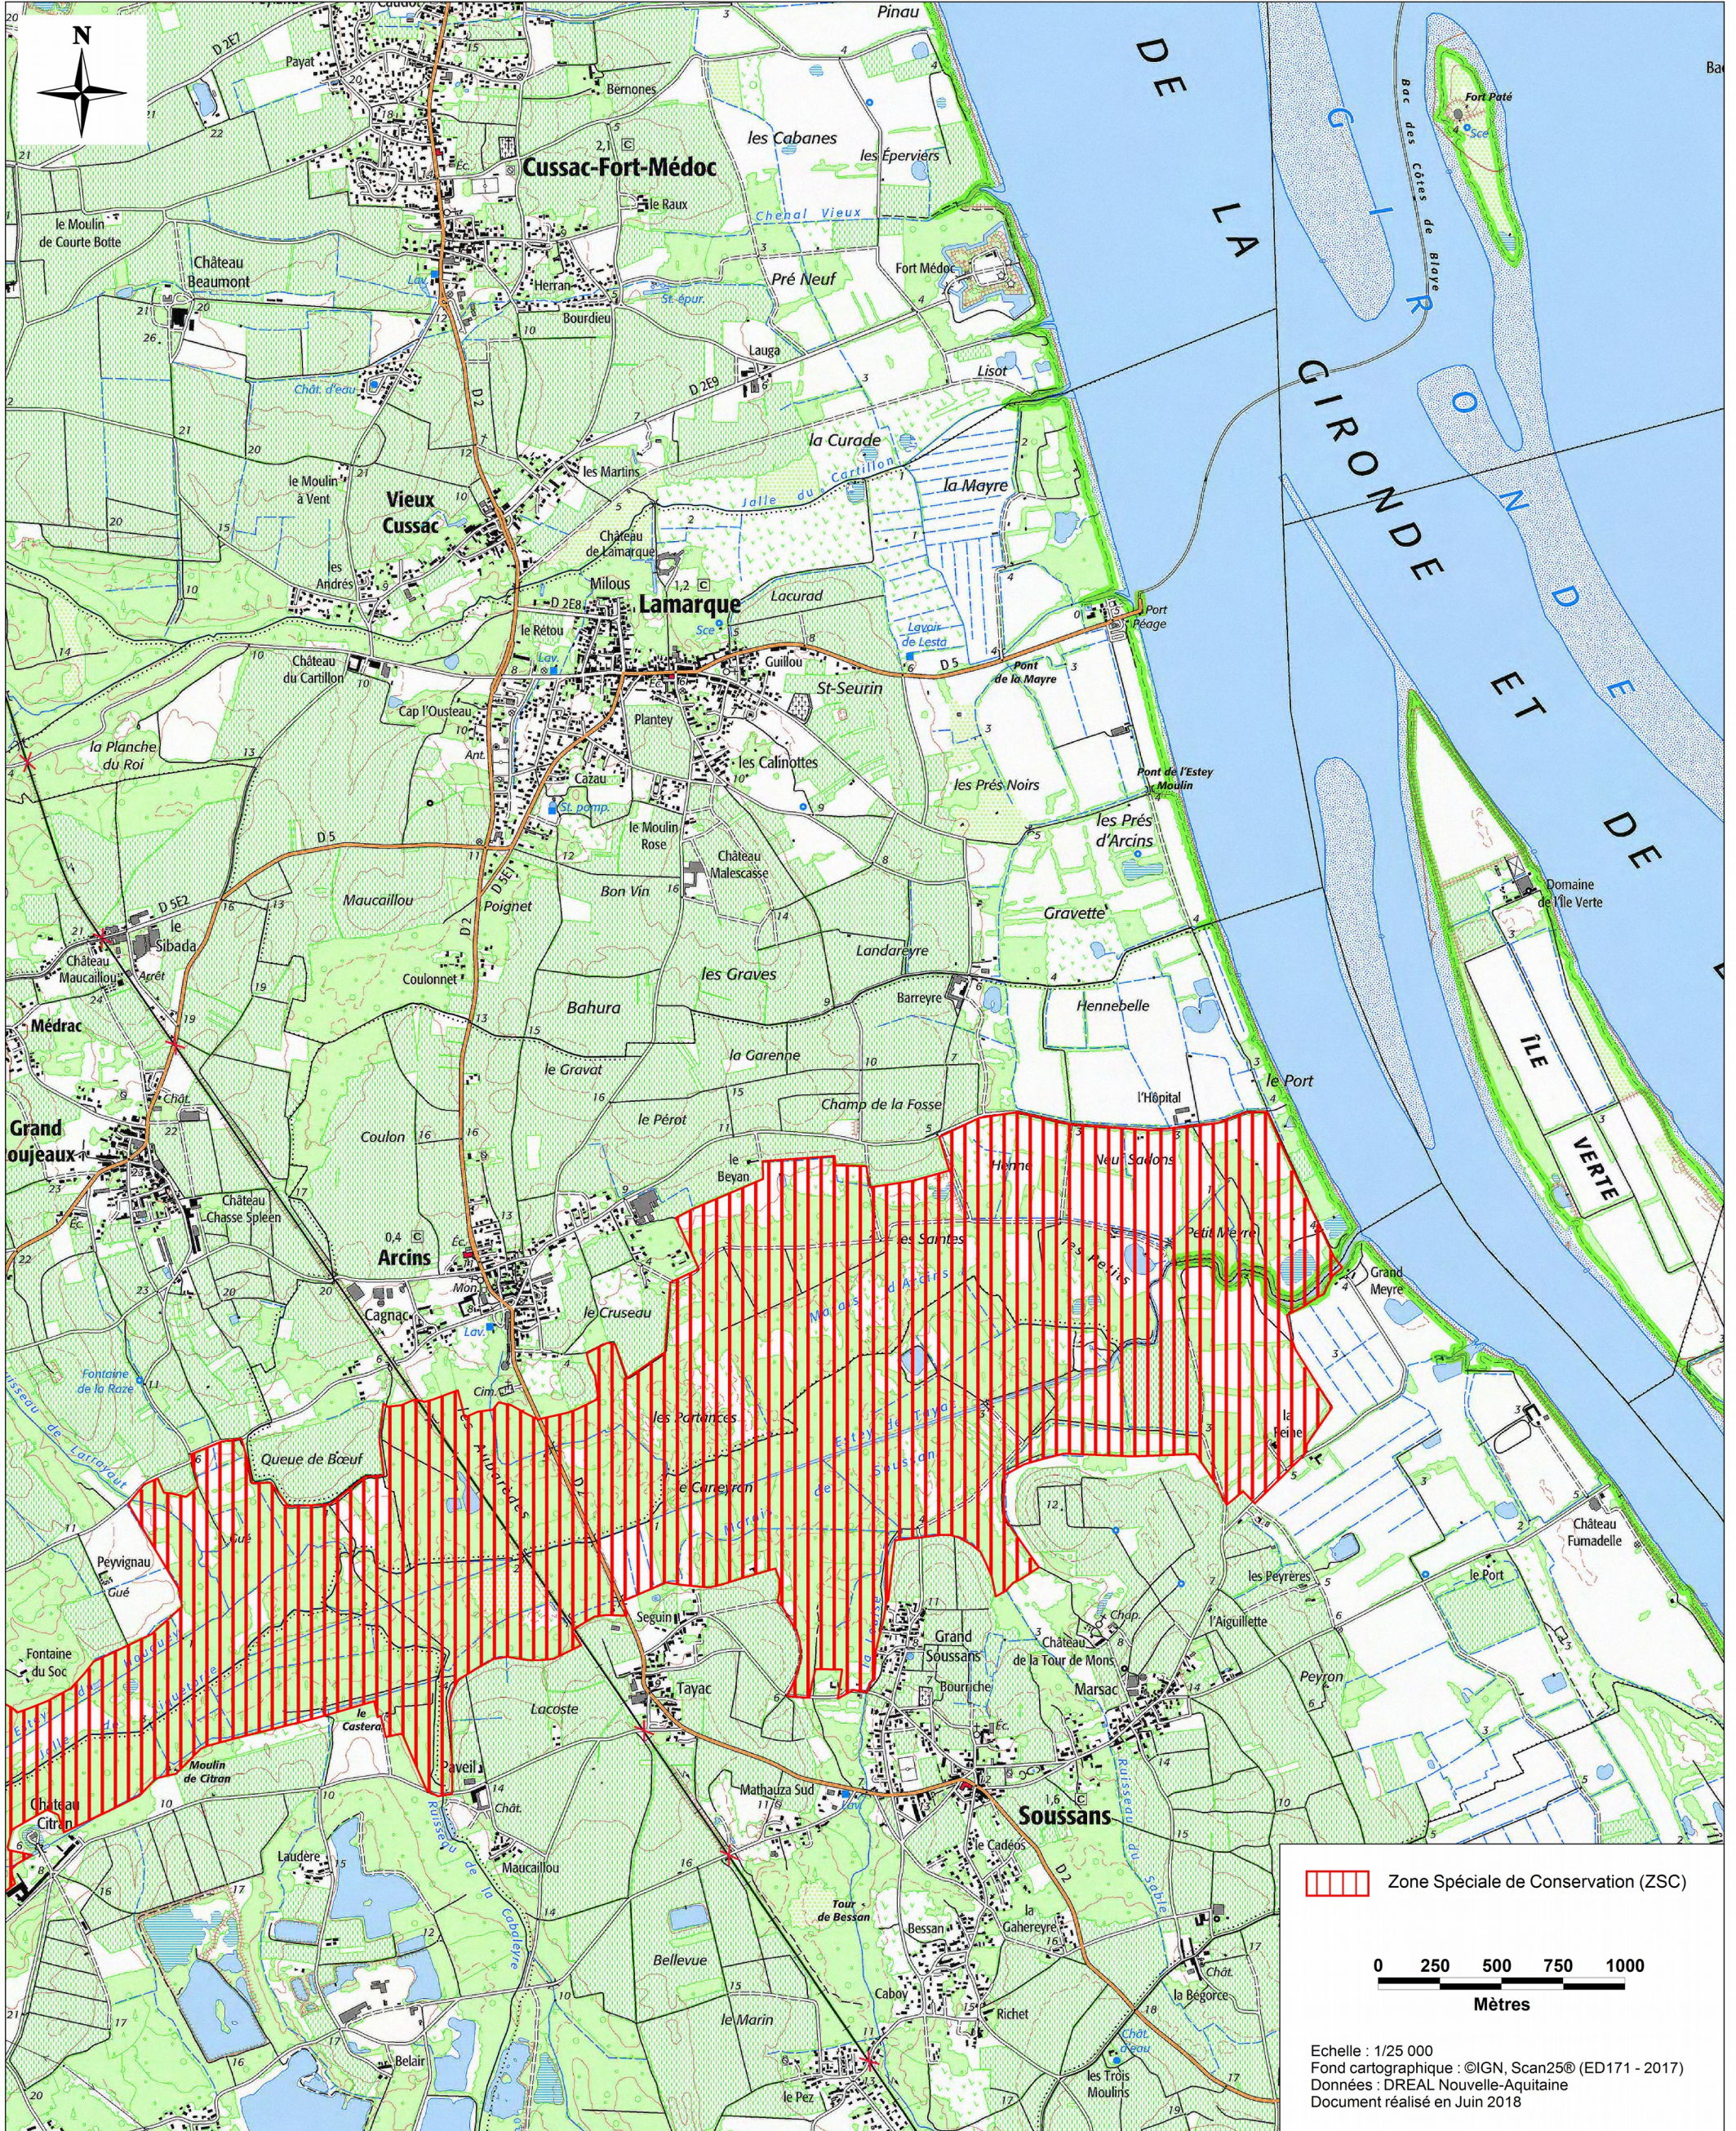

MINISTÈRE
DE LA TRANSITION
ÉCOLOGIQUE
ET SOLIDAIRE

Site Natura 2000 Marais du Haut Médoc

FR7200683 (Département de la Gironde, Région Nouvelle-Aquitaine)

Carte n°7/8 (fond cartographique IGN Scan25) annexée à l'arrêté de désignation de la ZSC

 Zone Spéciale de Conservation (ZSC)

0 250 500 750 1000
Mètres

Echelle : 1/25 000
Fond cartographique : ©IGN, Scan25® (ED171 - 2017)
Données : DREAL Nouvelle-Aquitaine
Document réalisé en Juin 2018