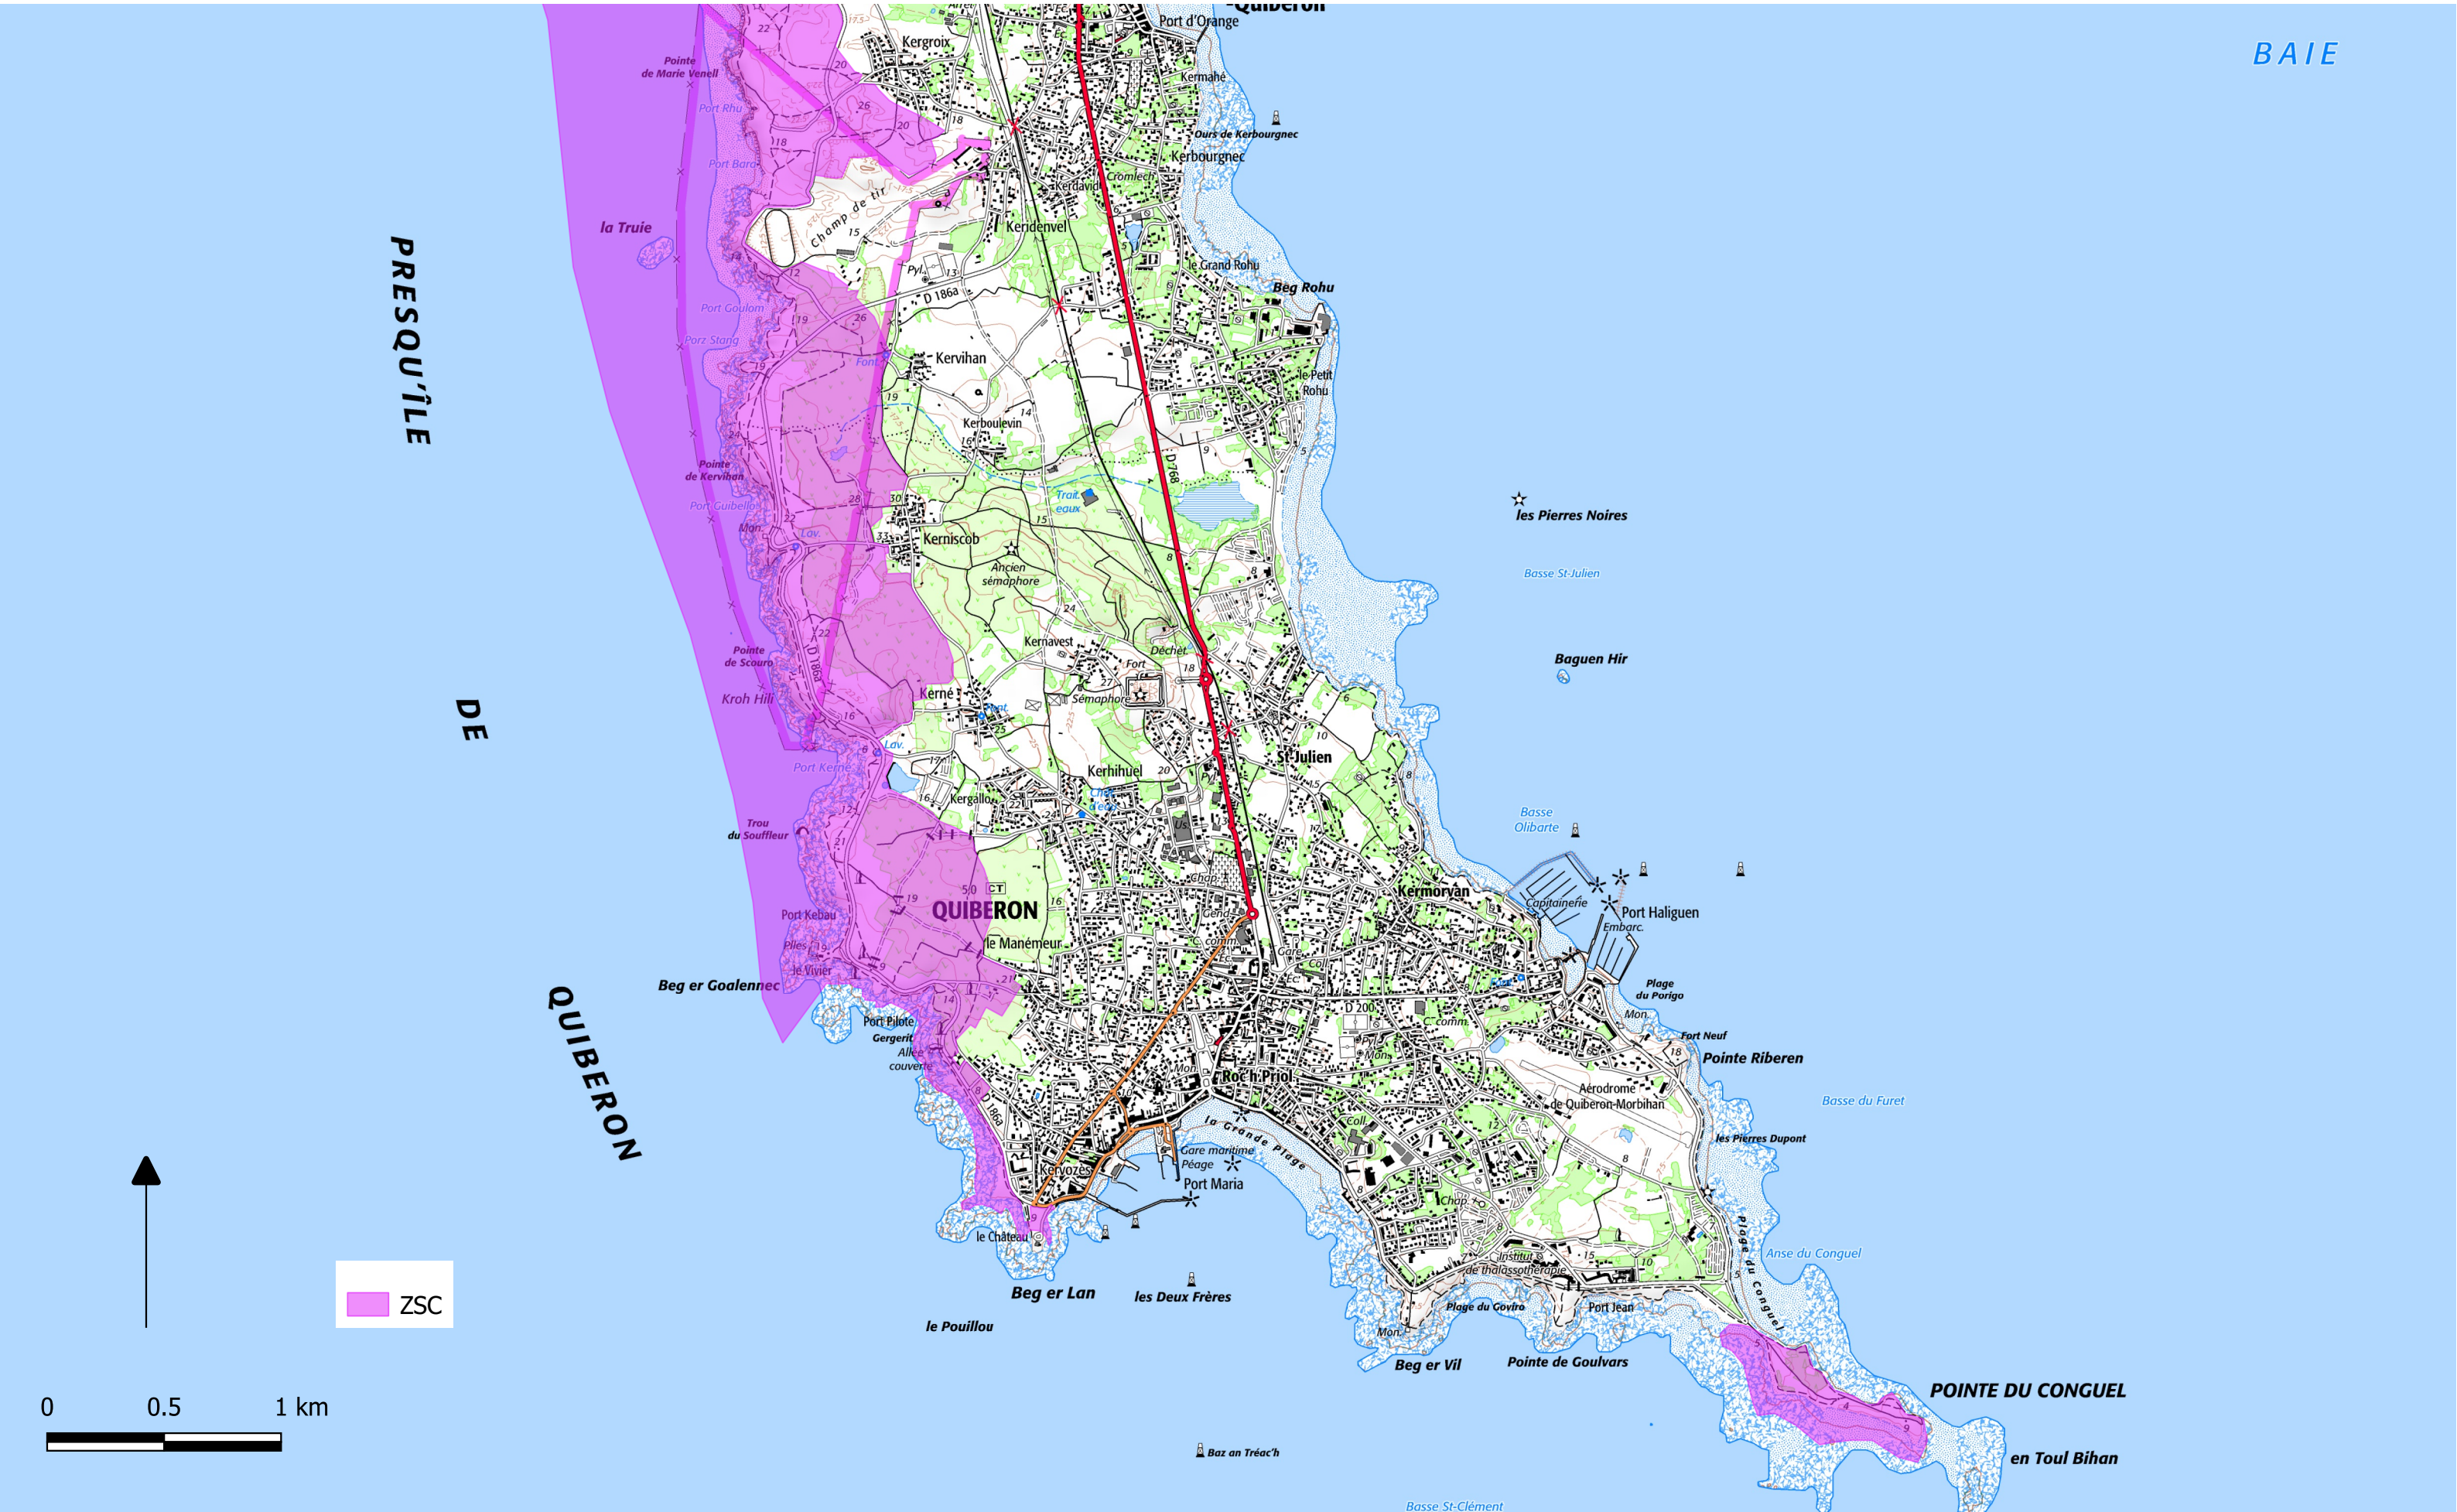

Modification du site Natura 2000 "Massif dunaire Gâvres-Quiberon et zones humides associées" Zone spéciale de conservation FR5300027 - Département du Morbihan

Carte au 1/25000 annexée à l'arrêté de modification du site Natura 2000

Sources : DREAL Bretagne, SCAN 25® IGN©

ZSC

BAIE

PRESQU'ÎLE

DE

QUIBERON

POINTE DU CONGUEL

en Toul Bihan