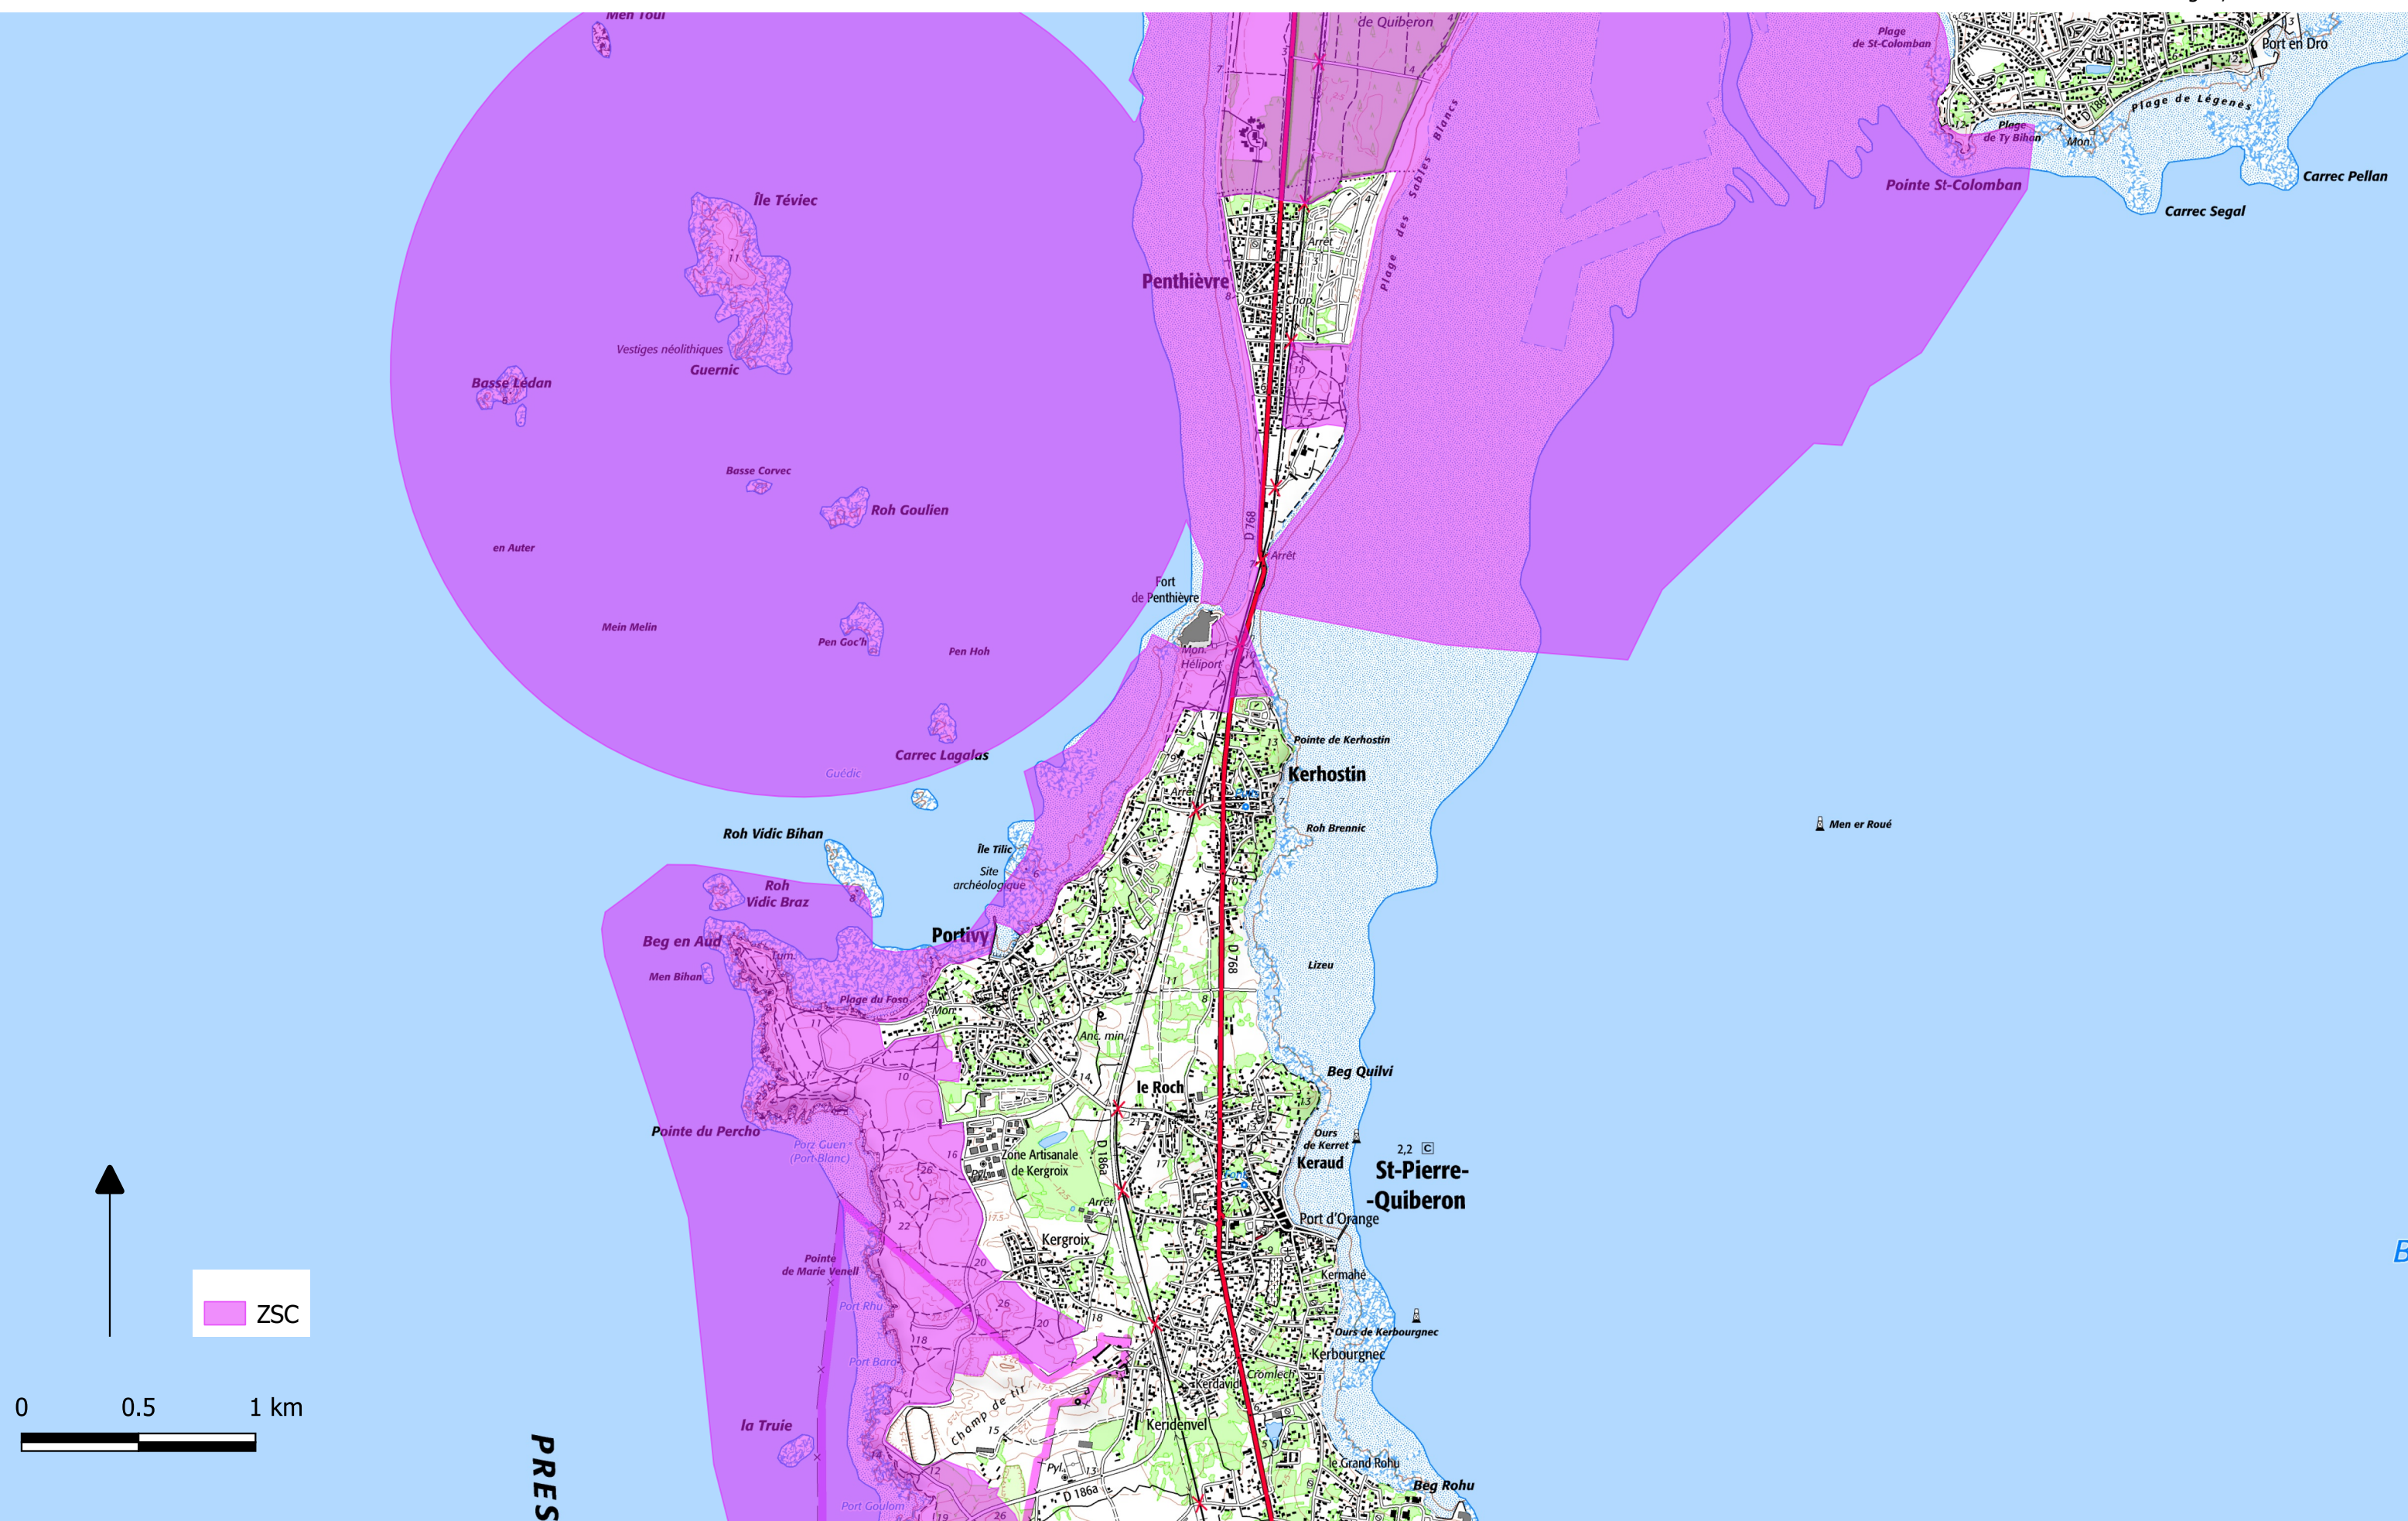

Modification du site Natura 2000 "Massif dunaire Gâvres-Quiberon et zones humides associées"
Zone spéciale de conservation FR5300027 - Département du Morbihan

Carte au 1/25000 annexée à l'arrêté de modification du site Natura 2000

Sources : DREAL Bretagne, SCAN 25® IGN©

B