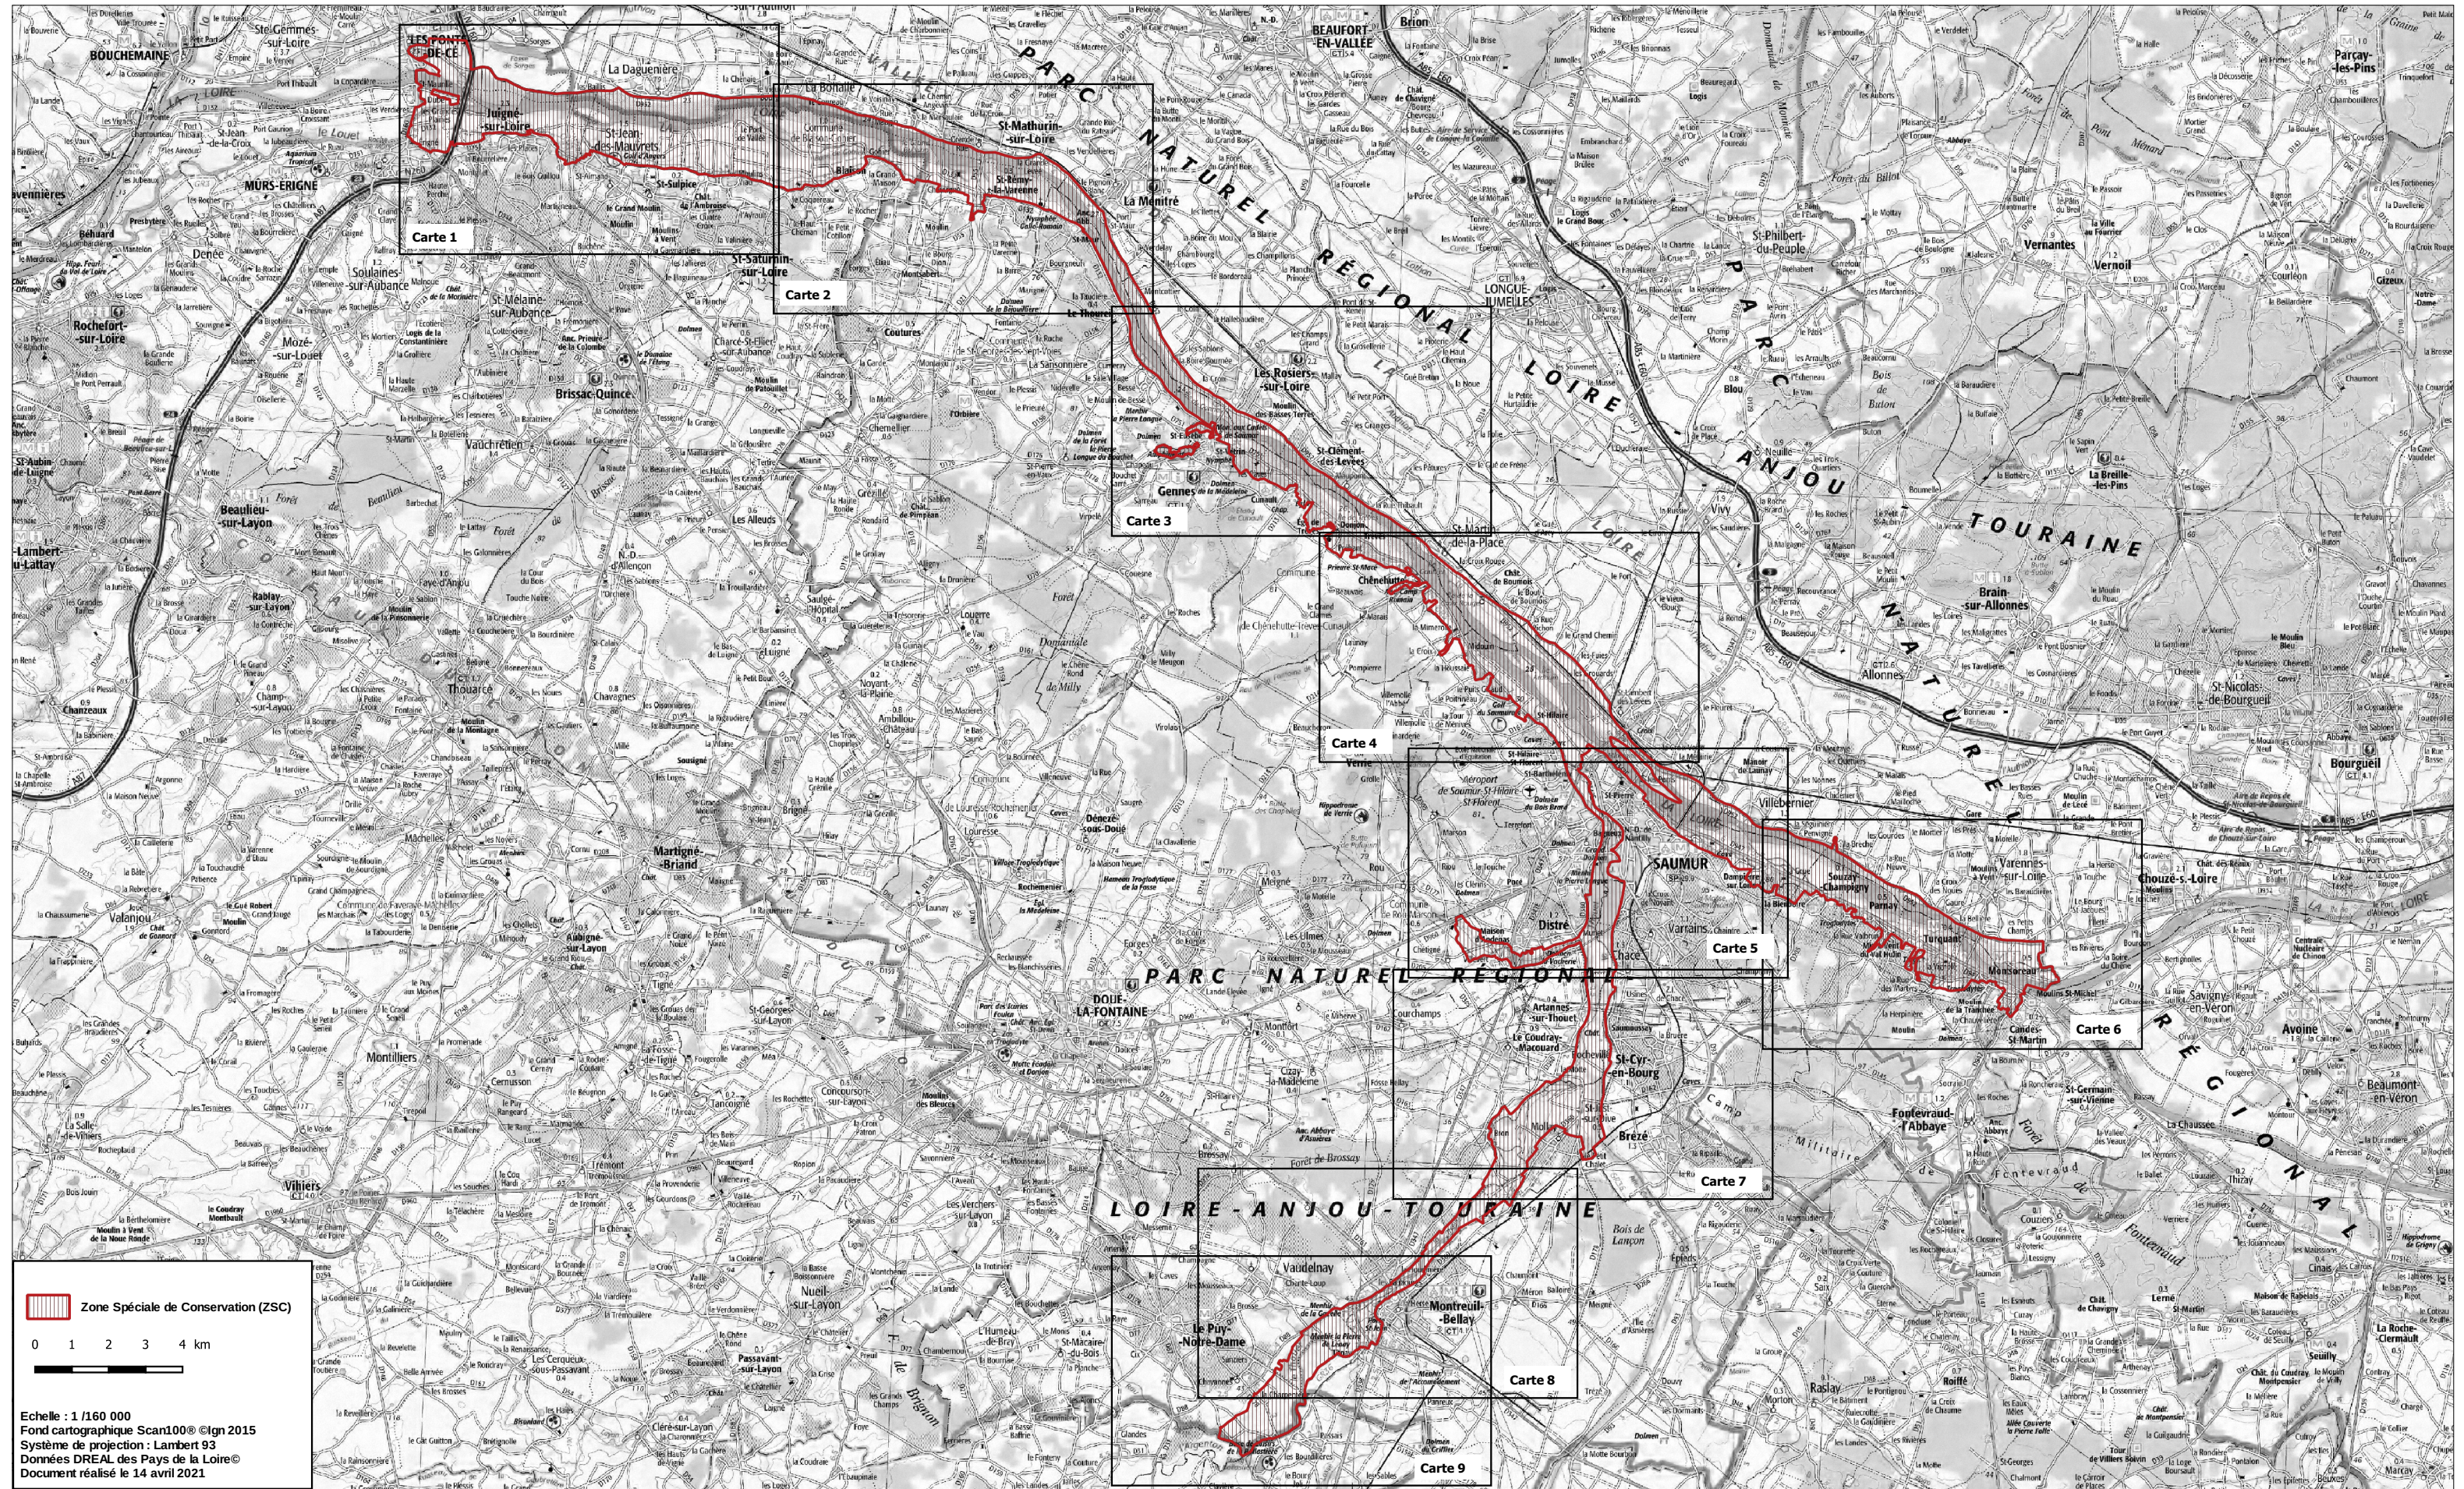

Site Natura 2000 "VALLEE DE LA LOIRE DES PONTS-DE-CE A MONTSOUREAU"
Modification de Zone spéciale de conservation FR5200629
 (département de Maine-et-Loire; région des Pays de la Loire)

Carte d'assemblage au 1/160 000 et 9 cartes au 1/25 000 signées le :

Zone Spéciale de Conservation (ZSC)
 0 1 2 3 4 km
 Echelle : 1 / 160 000
 Fond cartographique Scan100 © Ign 2015
 Système de projection : Lambert 93
 Données DREAL des Pays de la Loire ©
 Document réalisé le 14 avril 2021