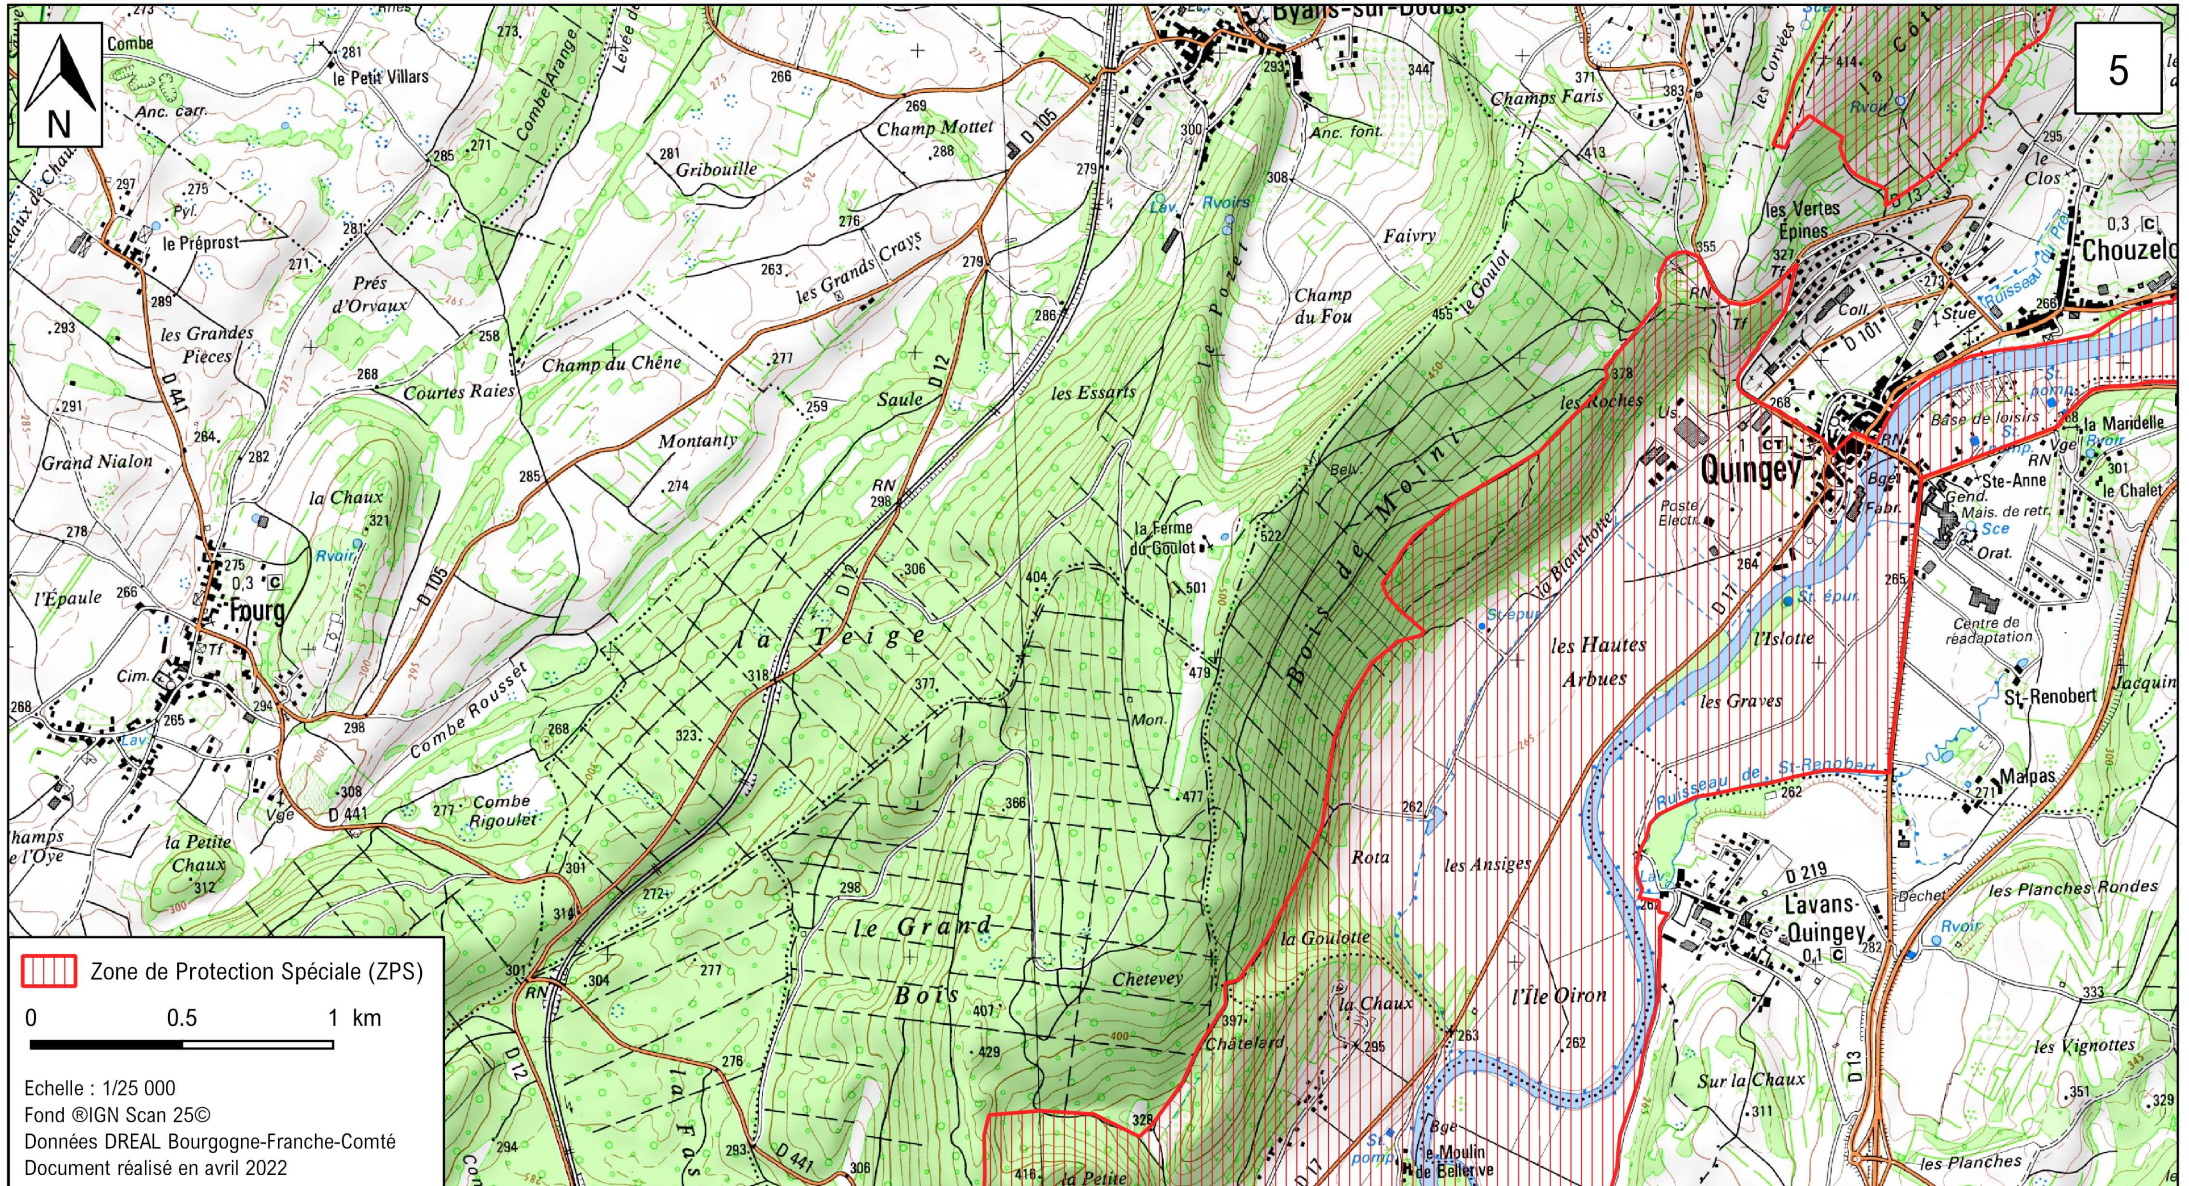

**MINISTÈRE
DE LA TRANSITION
ÉCOLOGIQUE**

Liberté
Égalité
Fraternité

Site Natura 2000
Vallées de la Loue et du Lison
Zone de Protection Spéciale FR4312009
Départements du Doubs et du Jura

Carte 5 / 39 au 1/25 000

 Zone de Protection Spéciale (ZPS)

0 0.5 1 km

Echelle : 1/25 000

Fond ©IGN Scan 25©

Données DREAL Bourgogne-Franche-Comté

Document réalisé en avril 2022