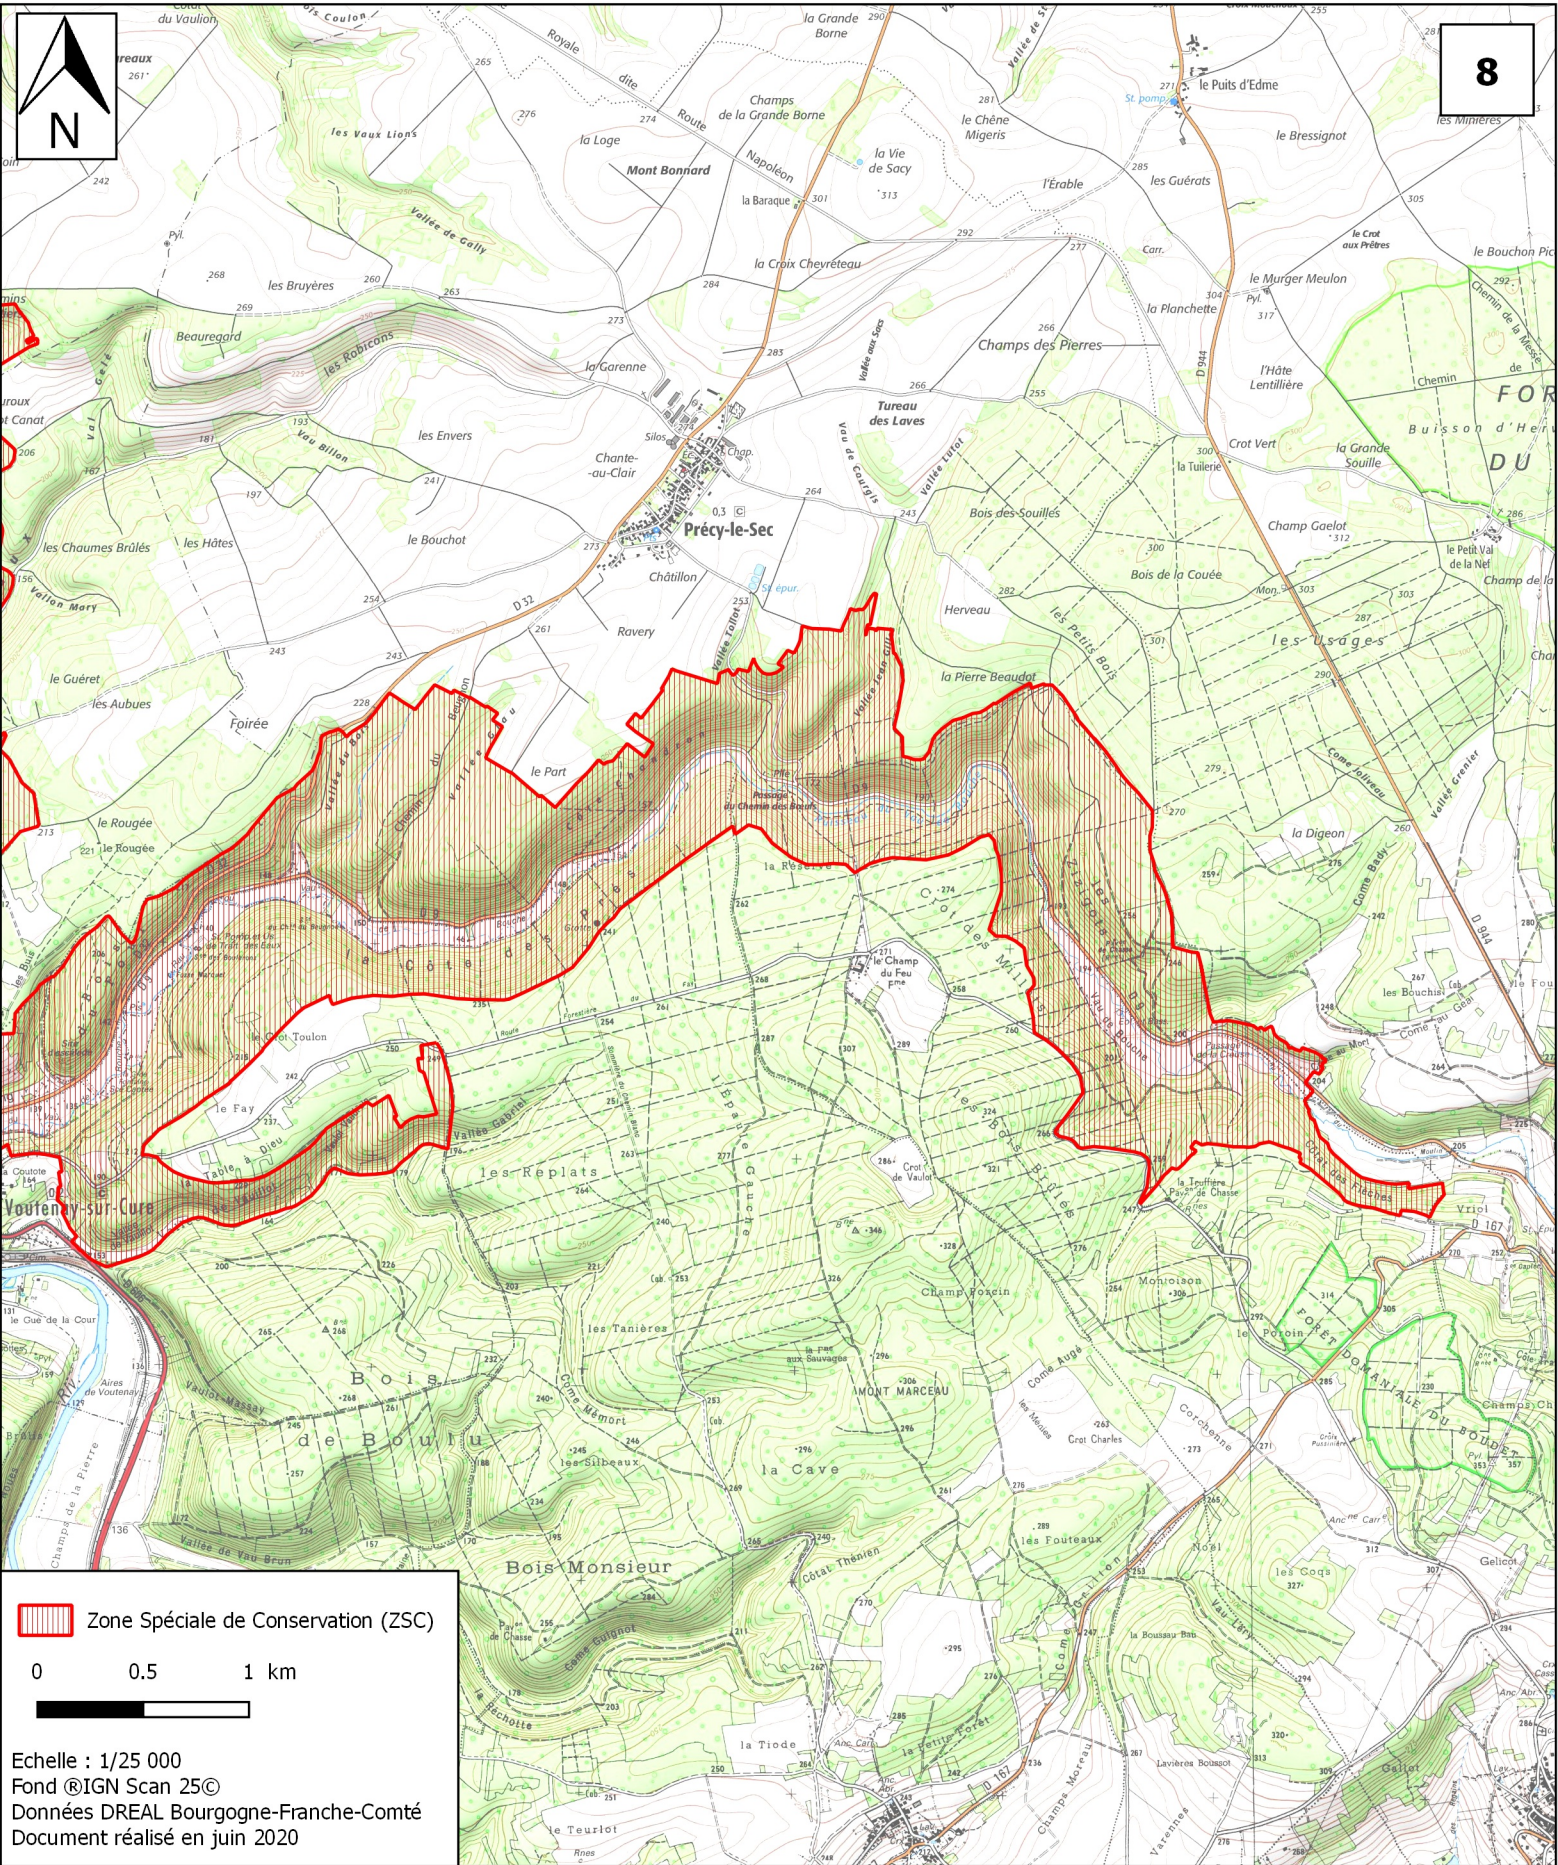

Site Natura 2000

Pelouses, forêts et habitats à chauves-souris du sud de la vallée de l'Yonne et de ses affluents

Zone spéciale de conservation FR2600974

Département de l'Yonne

Carte 8/11 au 1/25 000

MINISTÈRE
DE LA TRANSITION
ÉCOLOGIQUE

Liberté
Égalité
Fraternité

8

 Zone Spéciale de Conservation (ZSC)

0 0.5 1 km

Echelle : 1/25 000
Fond ©IGN Scan 25©
Données DREAL Bourgogne-Franche-Comté
Document réalisé en juin 2020