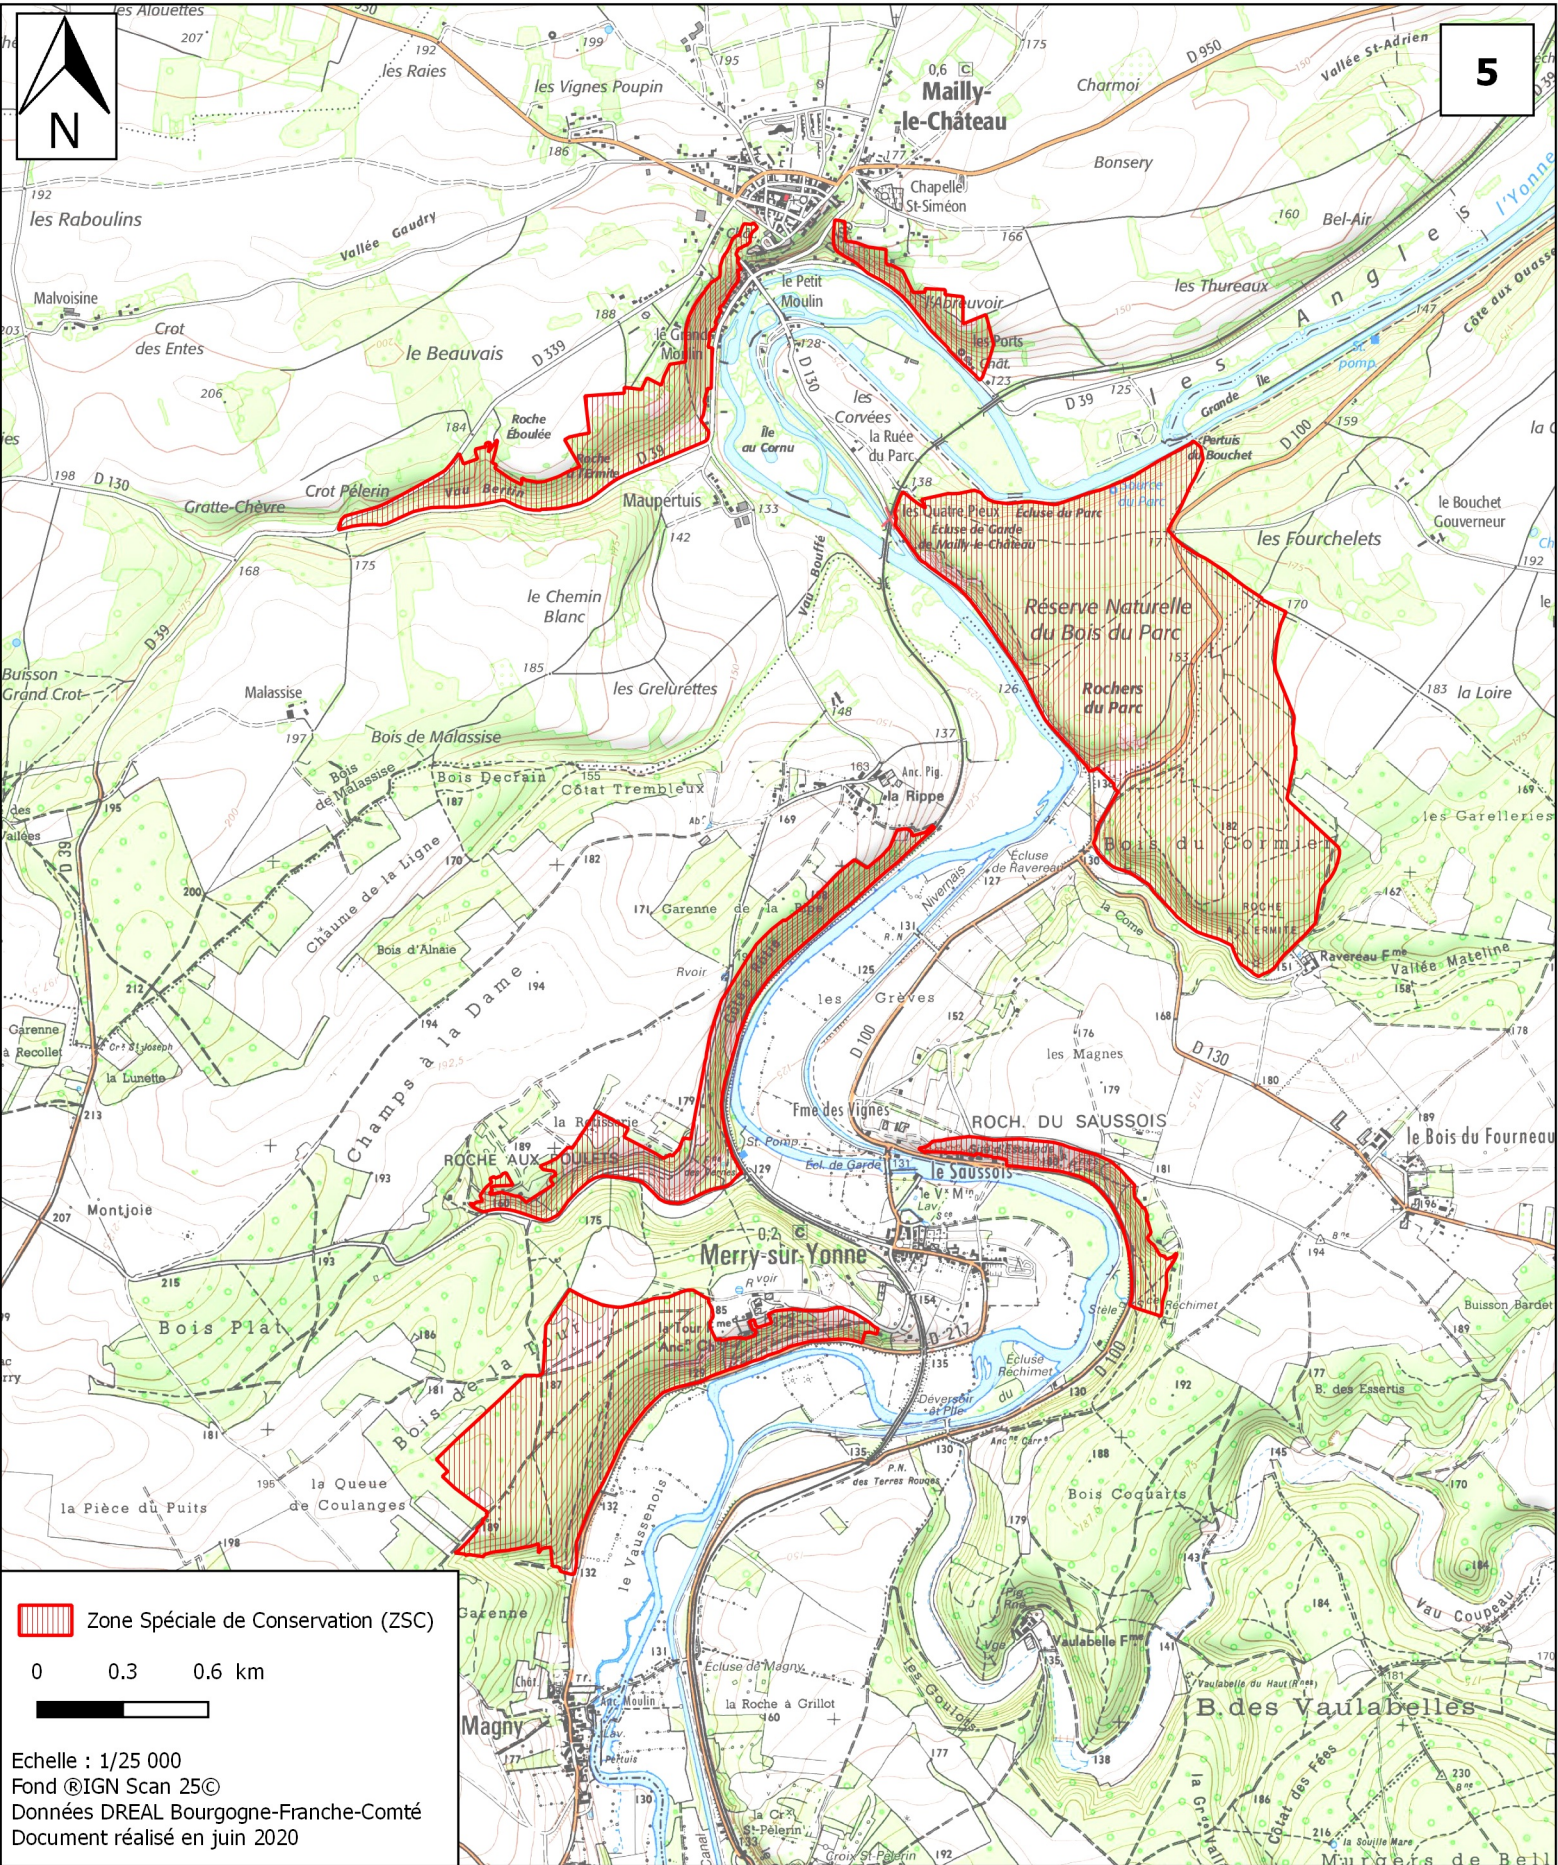

Site Natura 2000

Pelouses, forêts et habitats à chauves-souris du sud de la vallée de l'Yonne et de ses affluents

Zone spéciale de conservation FR2600974

Département de l'Yonne

Carte 5/11 au 1/25 000

MINISTÈRE  
DE LA TRANSITION  
ÉCOLOGIQUE

Liberté  
Égalité  
Fraternité

5

 Zone Spéciale de Conservation (ZSC)

0 0.3 0.6 km

Echelle : 1/25 000  
Fond ©IGN Scan 25©  
Données DREAL Bourgogne-Franche-Comté  
Document réalisé en juin 2020