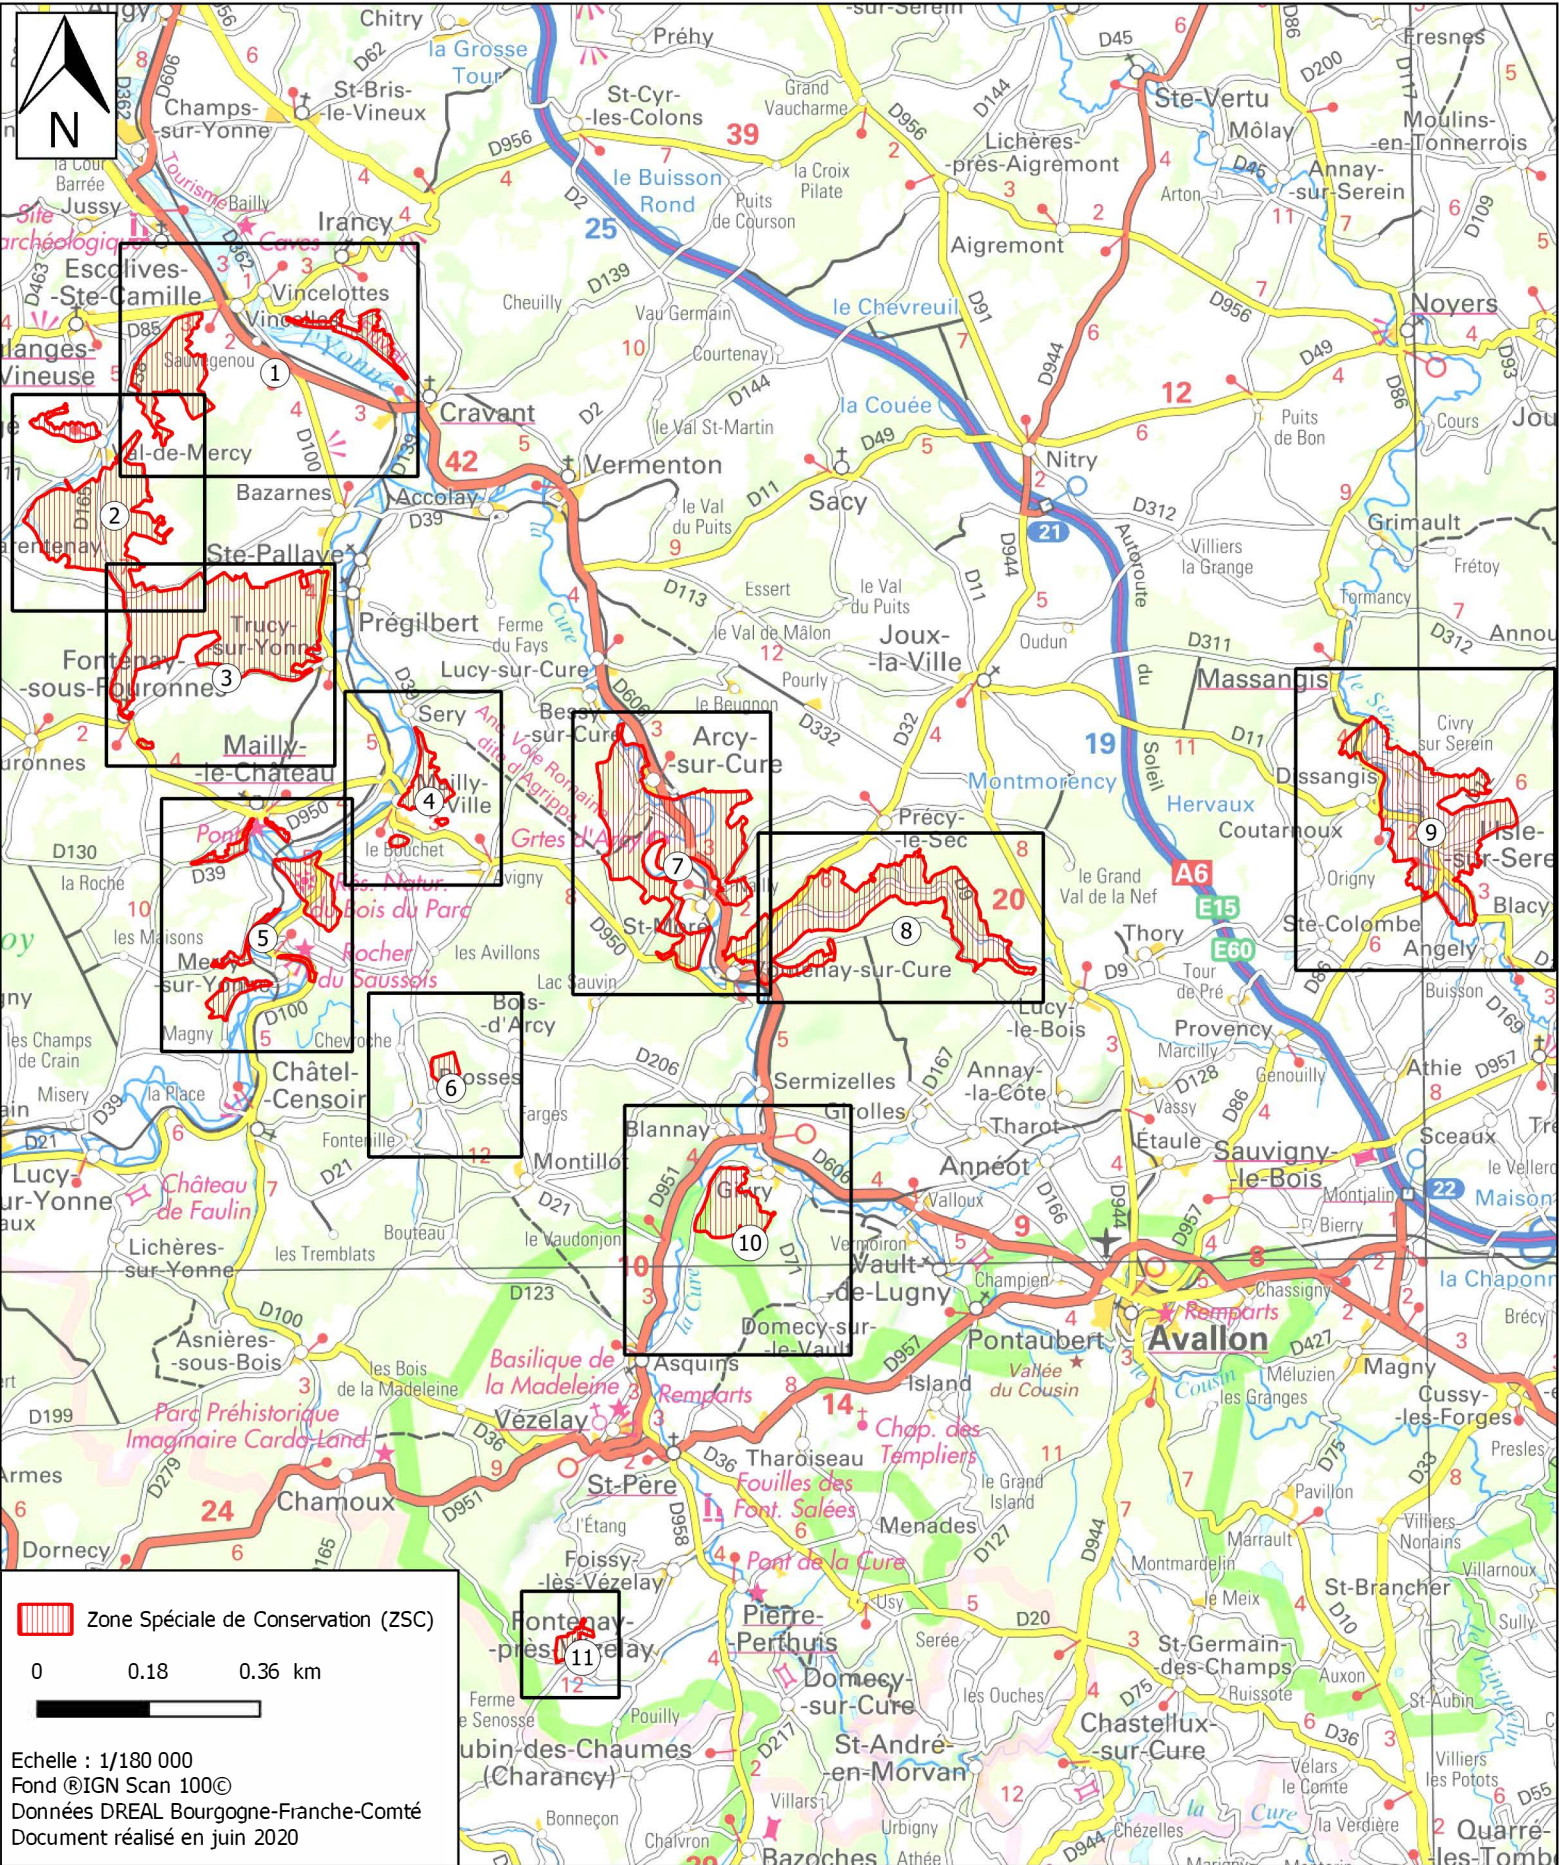

Site Natura 2000

Pelouses, forêts et habitats à chauves-souris du sud de la vallée de l'Yonne et de ses affluents

Zone spéciale de conservation FR2600974

Département de l'Yonne

Carte d'assemblage au 1/180000 et 11 cartes au 1/25 000 annexées à l'arrêté de modification du site Natura 2000

signée le :

  
**MINISTÈRE  
DE LA TRANSITION  
ÉCOLOGIQUE**

Liberté  
Égalité  
Fraternité

 Zone Spéciale de Conservation (ZSC)

0    0.18    0.36 km

Echelle : 1/180 000  
Fond ©IGN Scan 100©  
Données DREAL Bourgogne-Franche-Comté  
Document réalisé en juin 2020