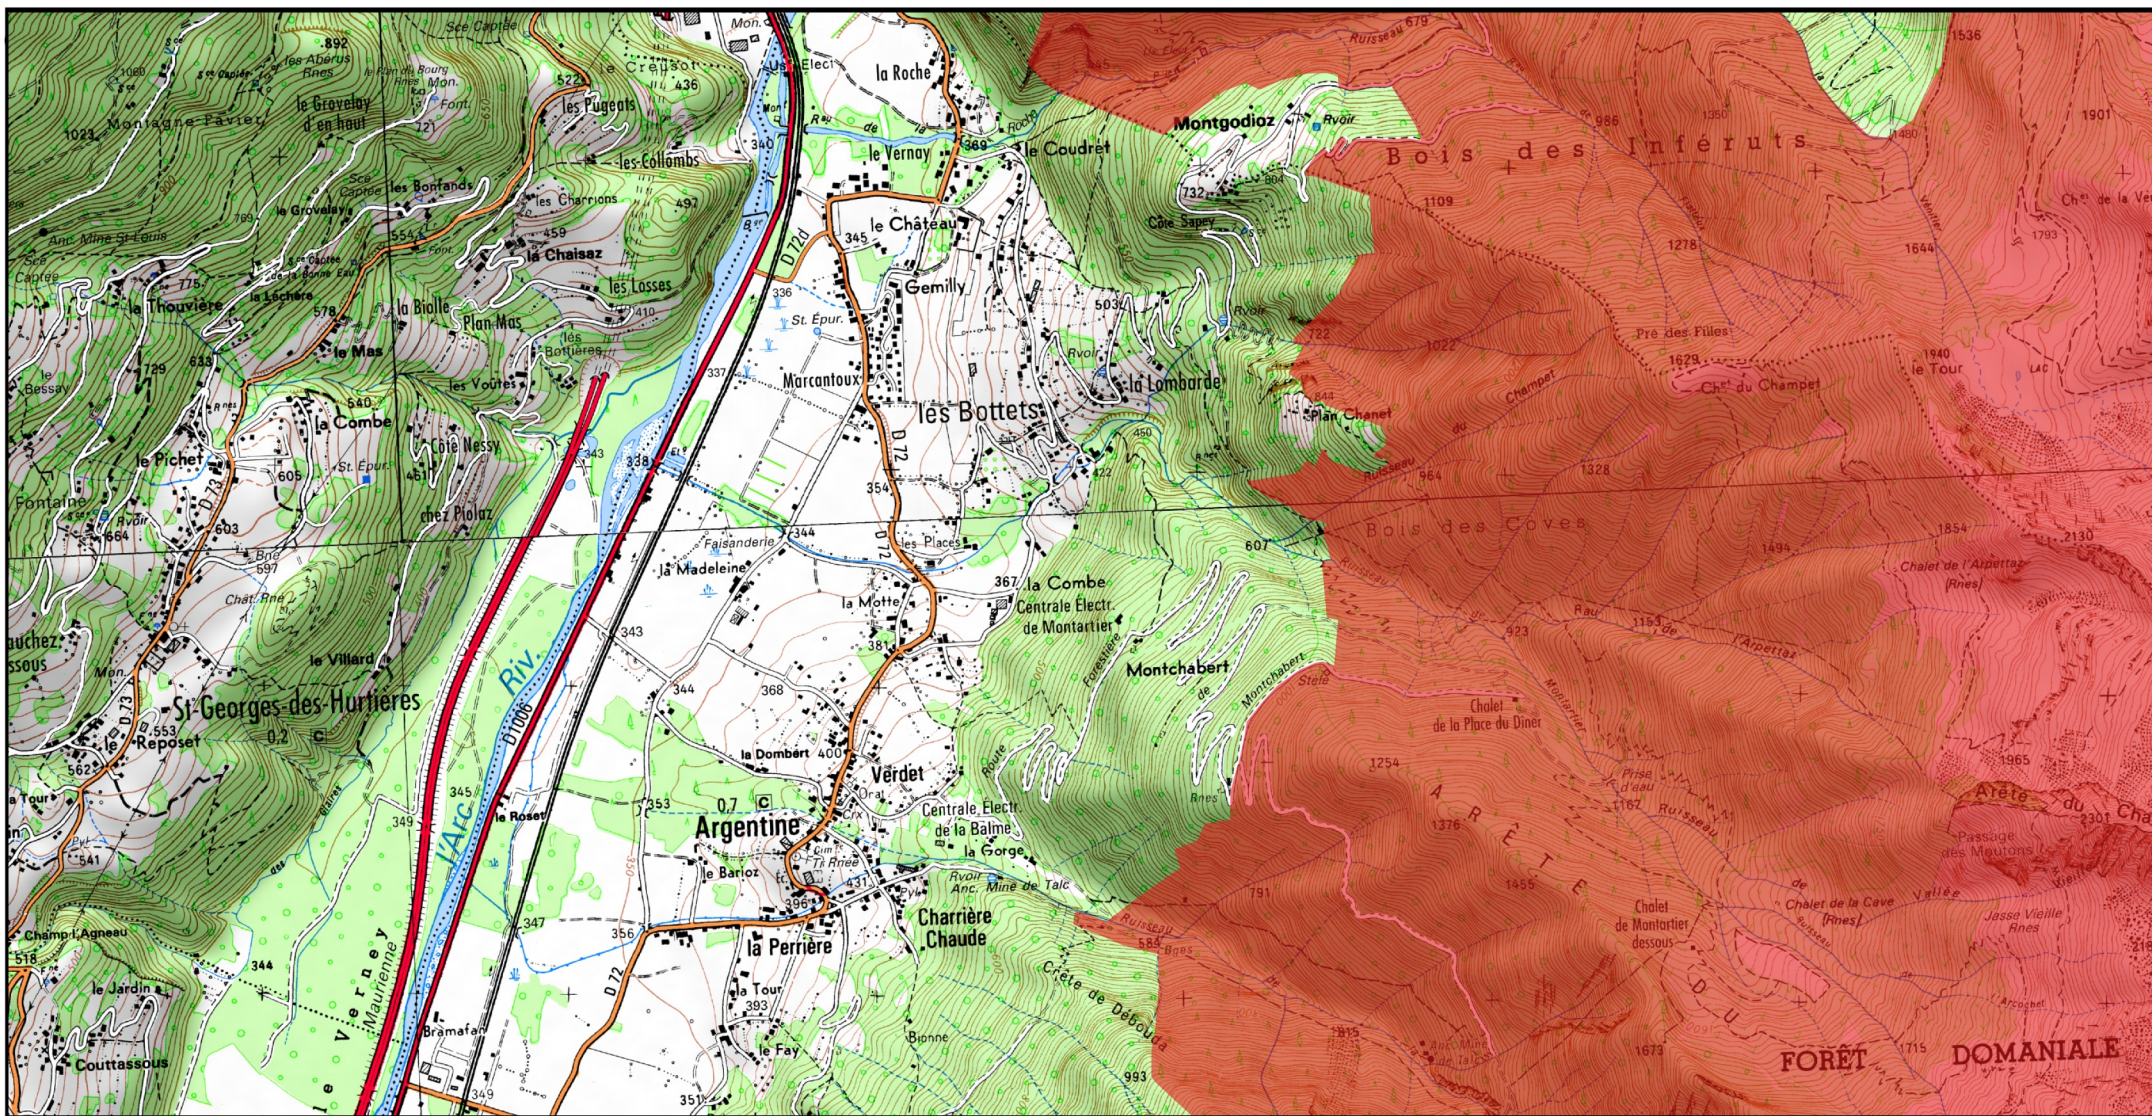

Site Natura 2000 : "MASSIF DE LA LAUZIERE" - FR8202003
Département Savoie, Région Auvergne-Rhône-Alpes

Carte d'assemblage au 1/ 220 000ème et 10 cartes au 1/25 000ème annexées à l'arrêté de désignation de la zone spéciale de conservation (ZSC)

MINISTÈRE
DE LA TRANSITION
ÉCOLOGIQUE
ET SOLIDAIRE

signé le :

Zone Spéciale de Conservation (ZSC)

1/220 000ème

Fond : Scan 250 IGN © - Données DREAL Auvergne-Rhône-Alpes 2018

Auteur : DREAL Auvergne-Rhône-Alpes 26-04-2018

 Zone Spéciale de Conservation (ZSC)

1/25 000 ème

Fond : Scan 25 IGN © - Données DREAL Auvergne-Rhône-Alpes 2018
Auteur : DREAL Auvergne-Rhône-Alpes 26-04-2018

 Zone Spéciale de Conservation (ZSC)

1/25 000 ème