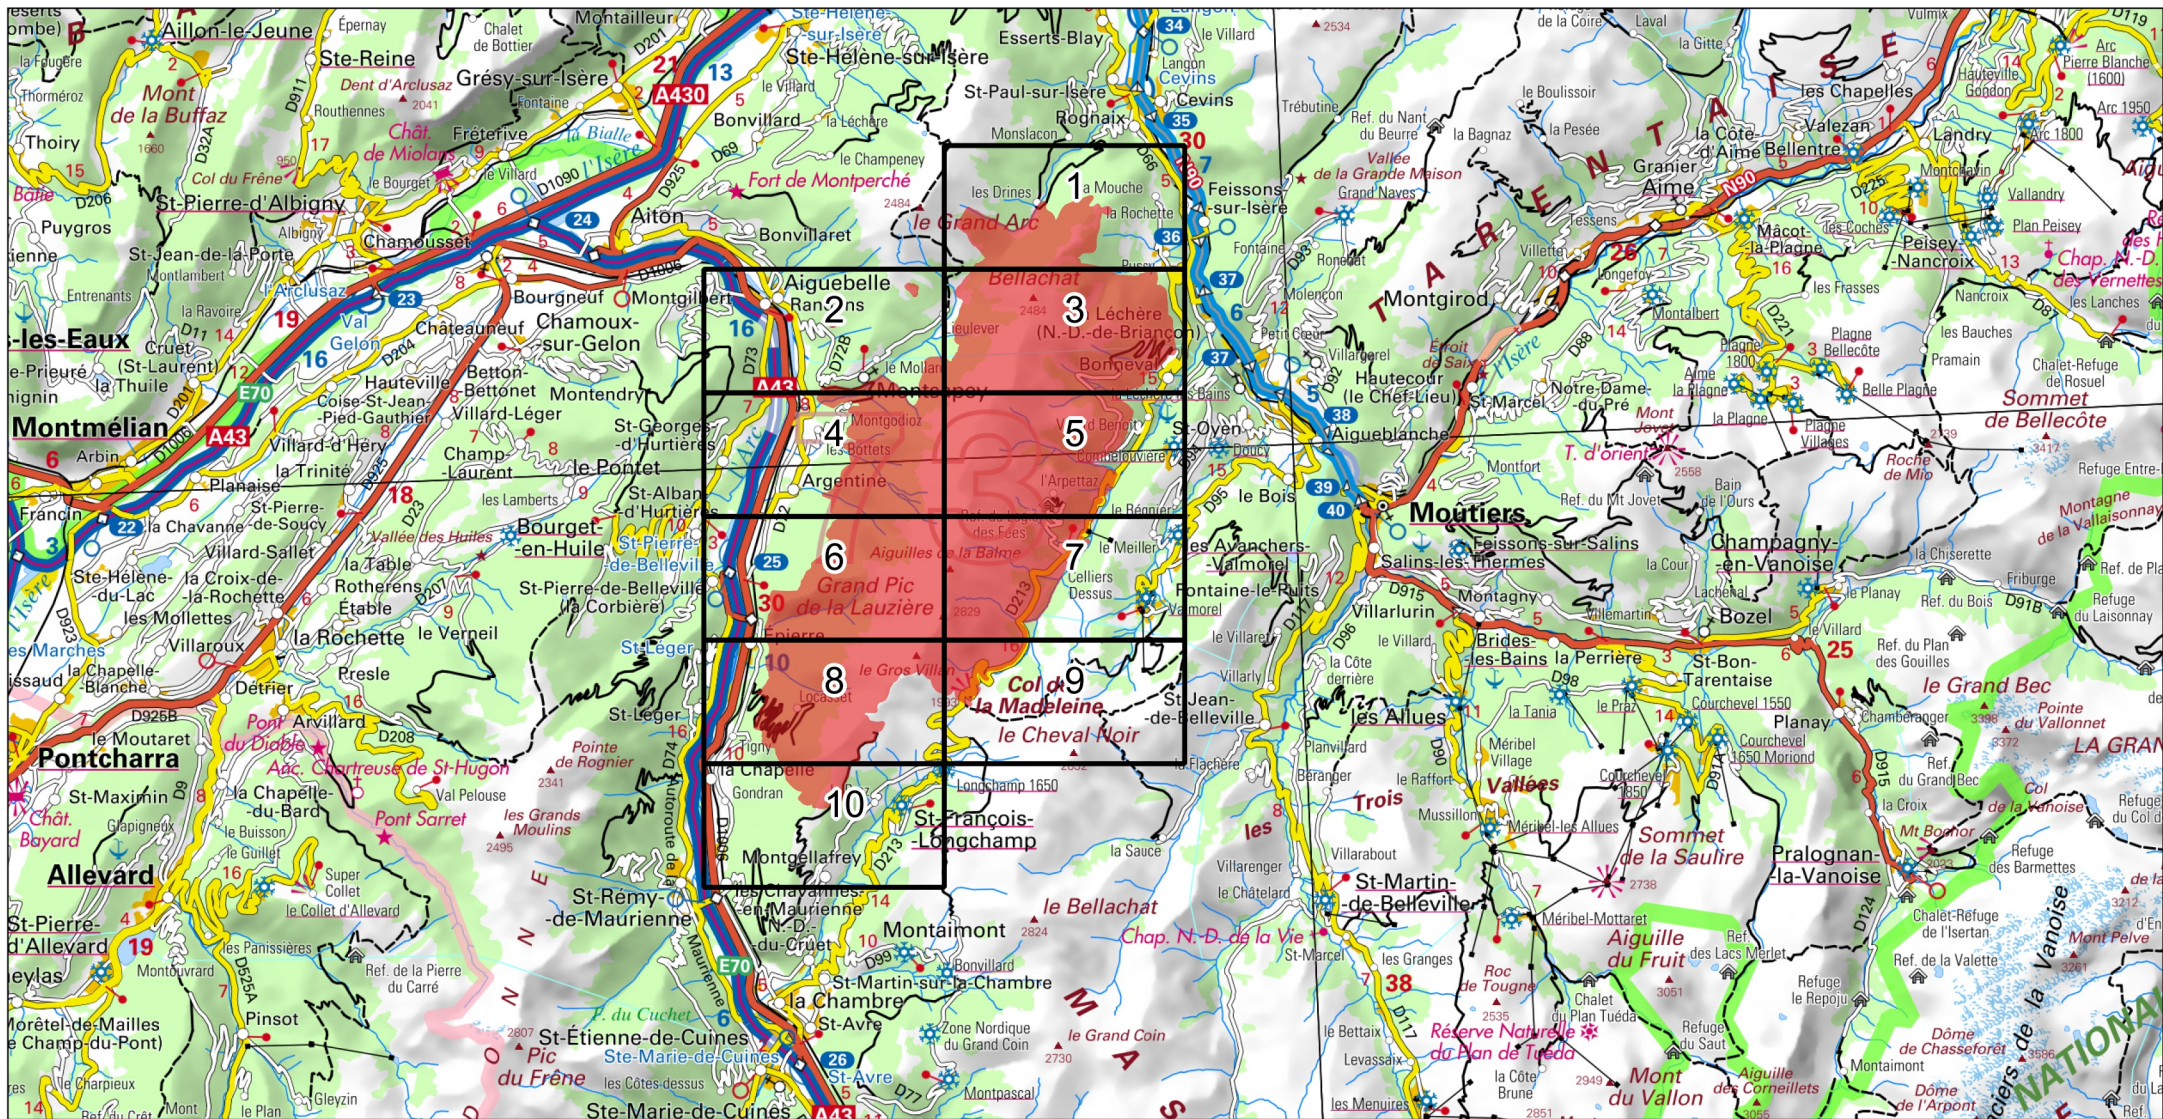

Site Natura 2000 : "MASSIF DE LA LAUZIERE" - FR8202003
Département Savoie, Région Auvergne-Rhône-Alpes

Carte d'assemblage au 1/ 220 000ème et 10 cartes au 1/25 000ème annexées à l'arrêté de désignation de la zone spéciale de conservation (ZSC)

MINISTÈRE
DE LA TRANSITION
ÉCOLOGIQUE
ET SOLIDAIRE

signé le :

Zone Spéciale de Conservation (ZSC)

1/220 000ème

Fond : Scan 250 IGN © - Données DREAL Auvergne-Rhône-Alpes 2018

Auteur : DREAL Auvergne-Rhône-Alpes 26-04-2018

 Zone Spéciale de Conservation (ZSC)

1/25 000 ème

Fond : Scan 25 IGN © - Données DREAL Auvergne-Rhône-Alpes 2018
Auteur : DREAL Auvergne-Rhône-Alpes 26-04-2018

 Zone Spéciale de Conservation (ZSC)

1/25 000 ème