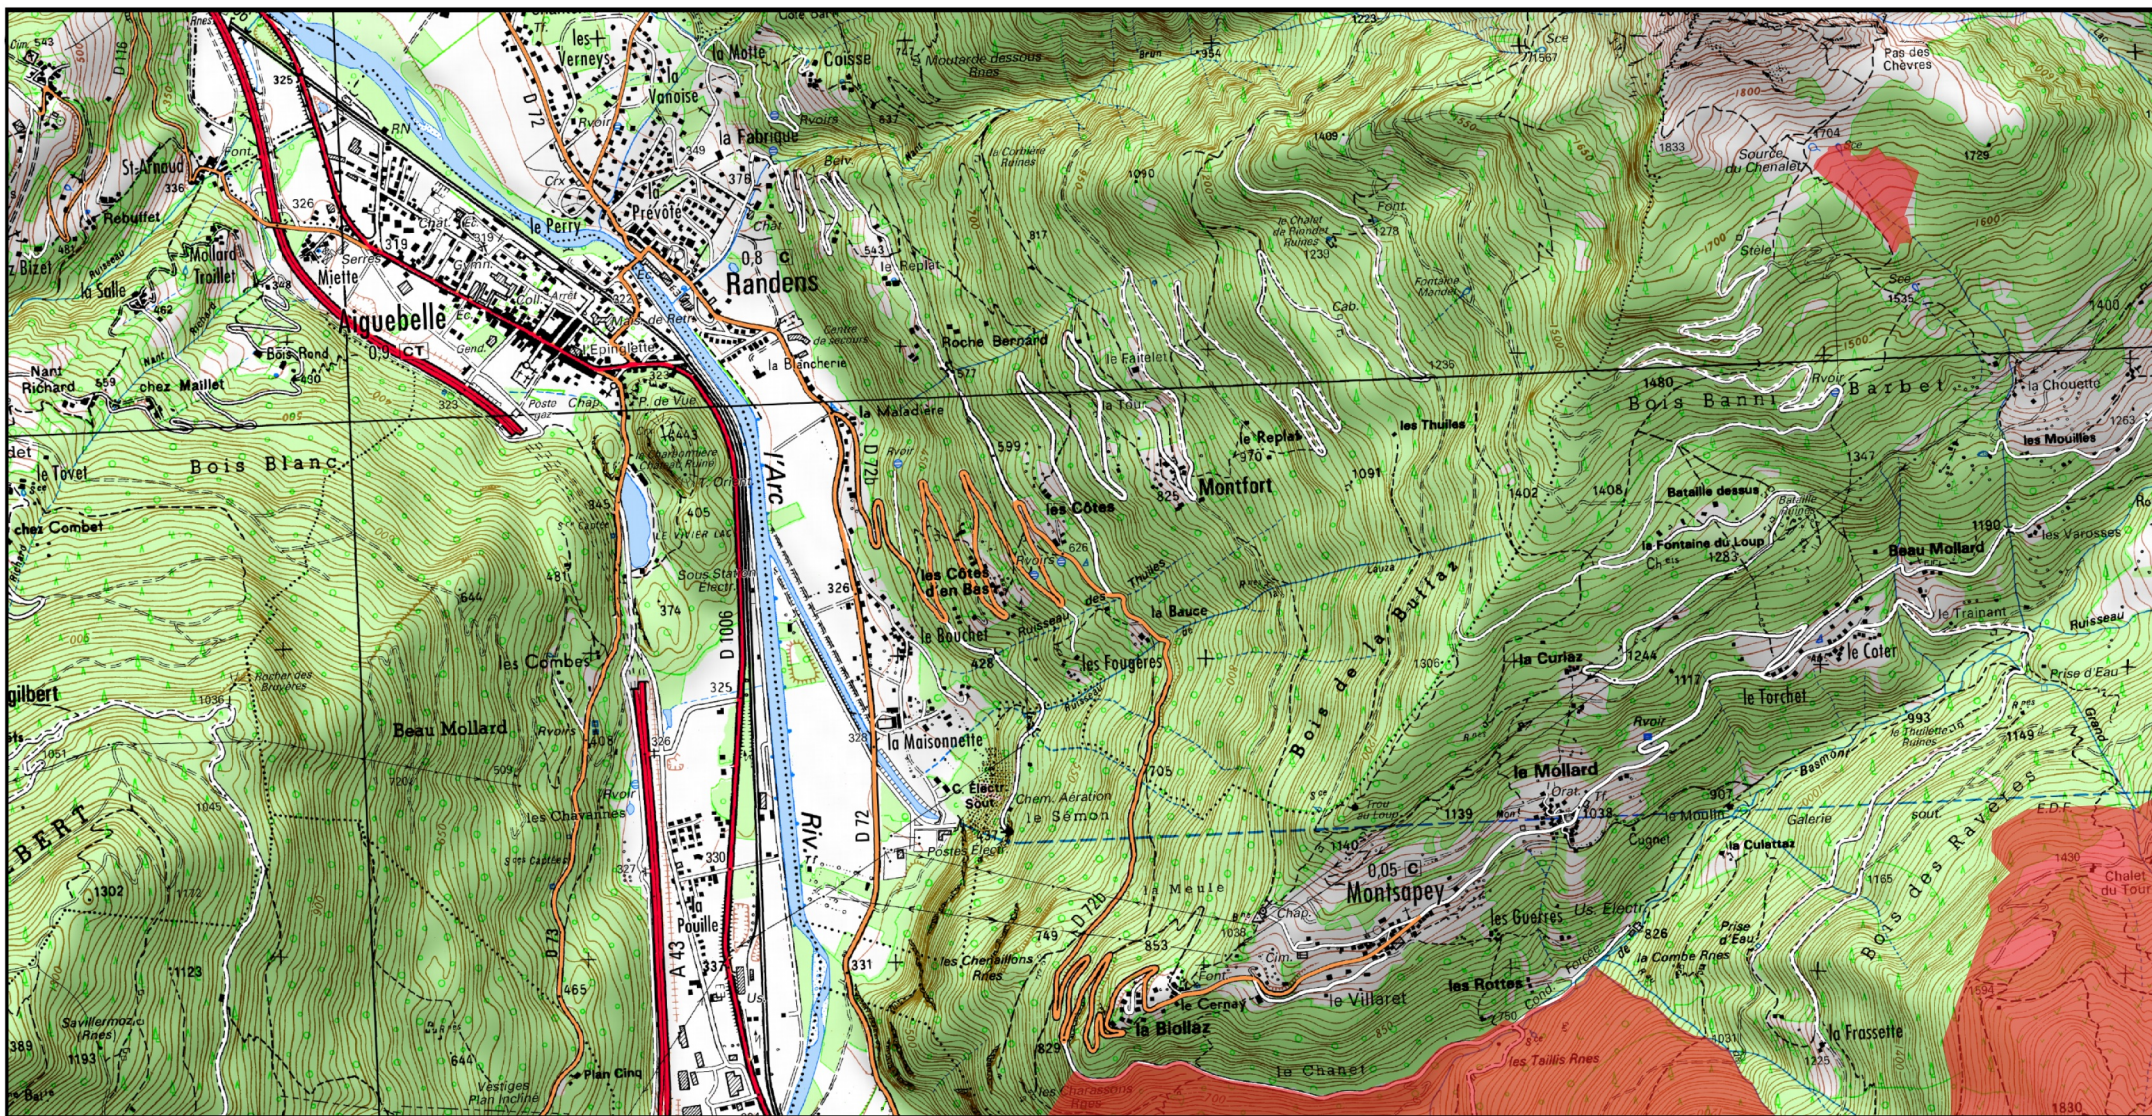

Site Natura 2000 : "MASSIF DE LA LAUZIERE" - FR8202003
Département Savoie, Région Auvergne-Rhône-Alpes

Carte d'assemblage au 1/ 220 000ème et 10 cartes au 1/25 000ème annexées à l'arrêté de désignation de la zone spéciale de conservation (ZSC)

MINISTÈRE
DE LA TRANSITION
ÉCOLOGIQUE
ET SOLIDAIRE

signé le :

Zone Spéciale de Conservation (ZSC)

1/220 000ème

Fond : Scan 250 IGN © - Données DREAL Auvergne-Rhône-Alpes 2018

Auteur : DREAL Auvergne-Rhône-Alpes 26-04-2018