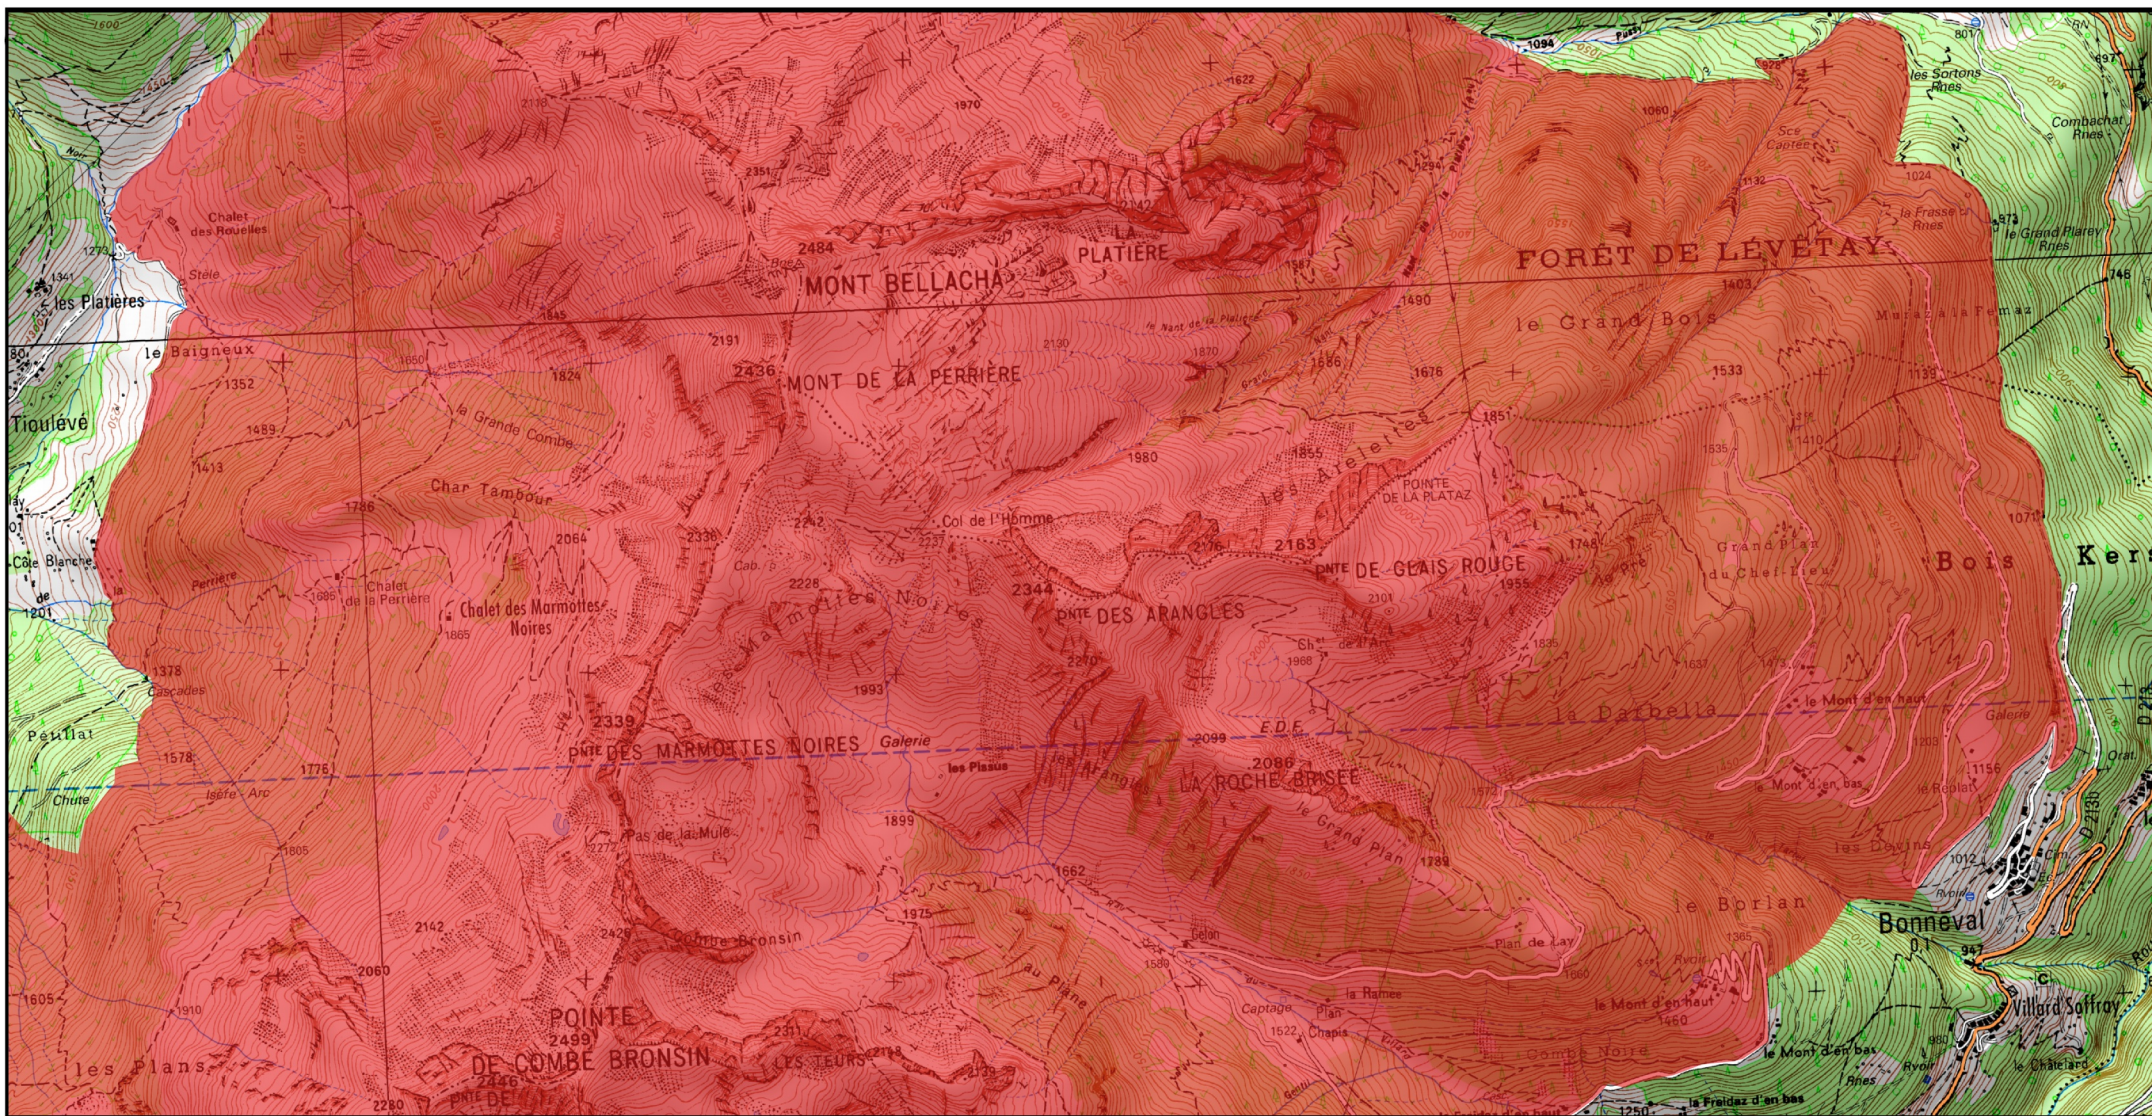

Site Natura 2000 : "MASSIF DE LA LAUZIERE" - FR8202003
Département Savoie, Région Auvergne-Rhône-Alpes

Carte d'assemblage au 1/ 220 000ème et 10 cartes au 1/25 000ème annexées à l'arrêté de désignation de la zone spéciale de conservation (ZSC)

MINISTÈRE
DE LA TRANSITION
ÉCOLOGIQUE
ET SOLIDAIRE

signé le :

Zone Spéciale de Conservation (ZSC)

1/220 000ème

Fond : Scan 250 IGN © - Données DREAL Auvergne-Rhône-Alpes 2018

Auteur : DREAL Auvergne-Rhône-Alpes 26-04-2018

 Zone Spéciale de Conservation (ZSC)

1/25 000 ème

Fond : Scan 25 IGN © - Données DREAL Auvergne-Rhône-Alpes 2018
Auteur : DREAL Auvergne-Rhône-Alpes 26-04-2018

 Zone Spéciale de Conservation (ZSC)

1/25 000 ème