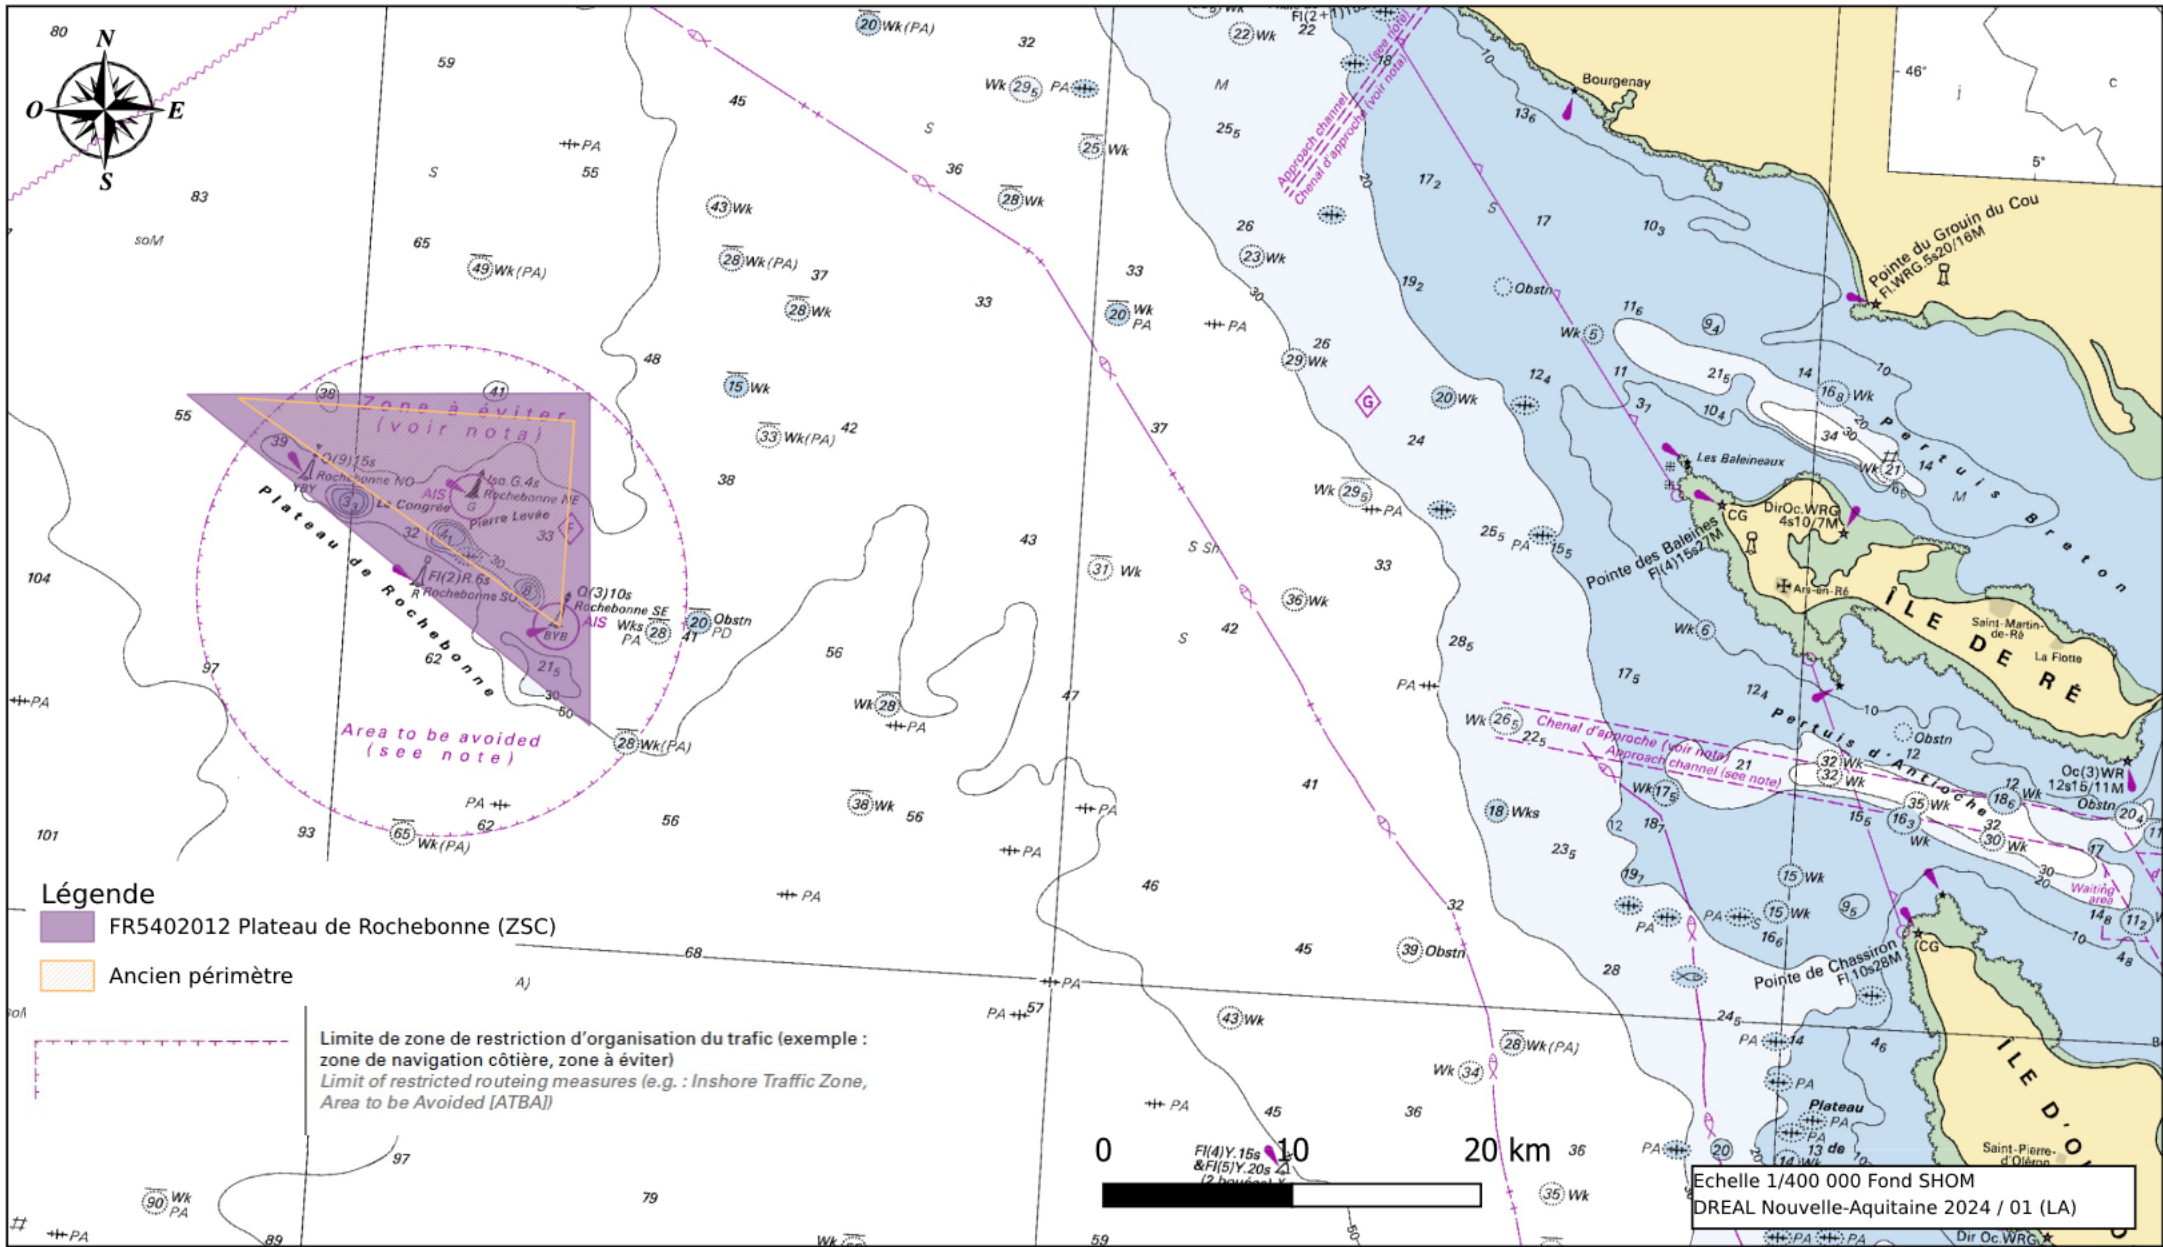

**SITE NATURA 2000 FR5402012 - PLATEAU DE ROCHEBONNE**

Région Nouvelle-Aquitaine - Département de la Charente-Maritime

Carte de situation de la Zone Spéciale de Conservation (ZSC)

**Légende**

- FR5402012 Plateau de Rochebonne (ZSC)
- Ancien périmètre
- Limite de zone de restriction d'organisation du trafic (exemple : zone de navigation côtière, zone à éviter)  
Limit of restricted routing measures (e.g. : Inshore Traffic Zone, Area to be Avoided (ATBA))

Echelle 1/400 000 Fond SHOM  
DREAL Nouvelle-Aquitaine 2024 / 01 (LA)