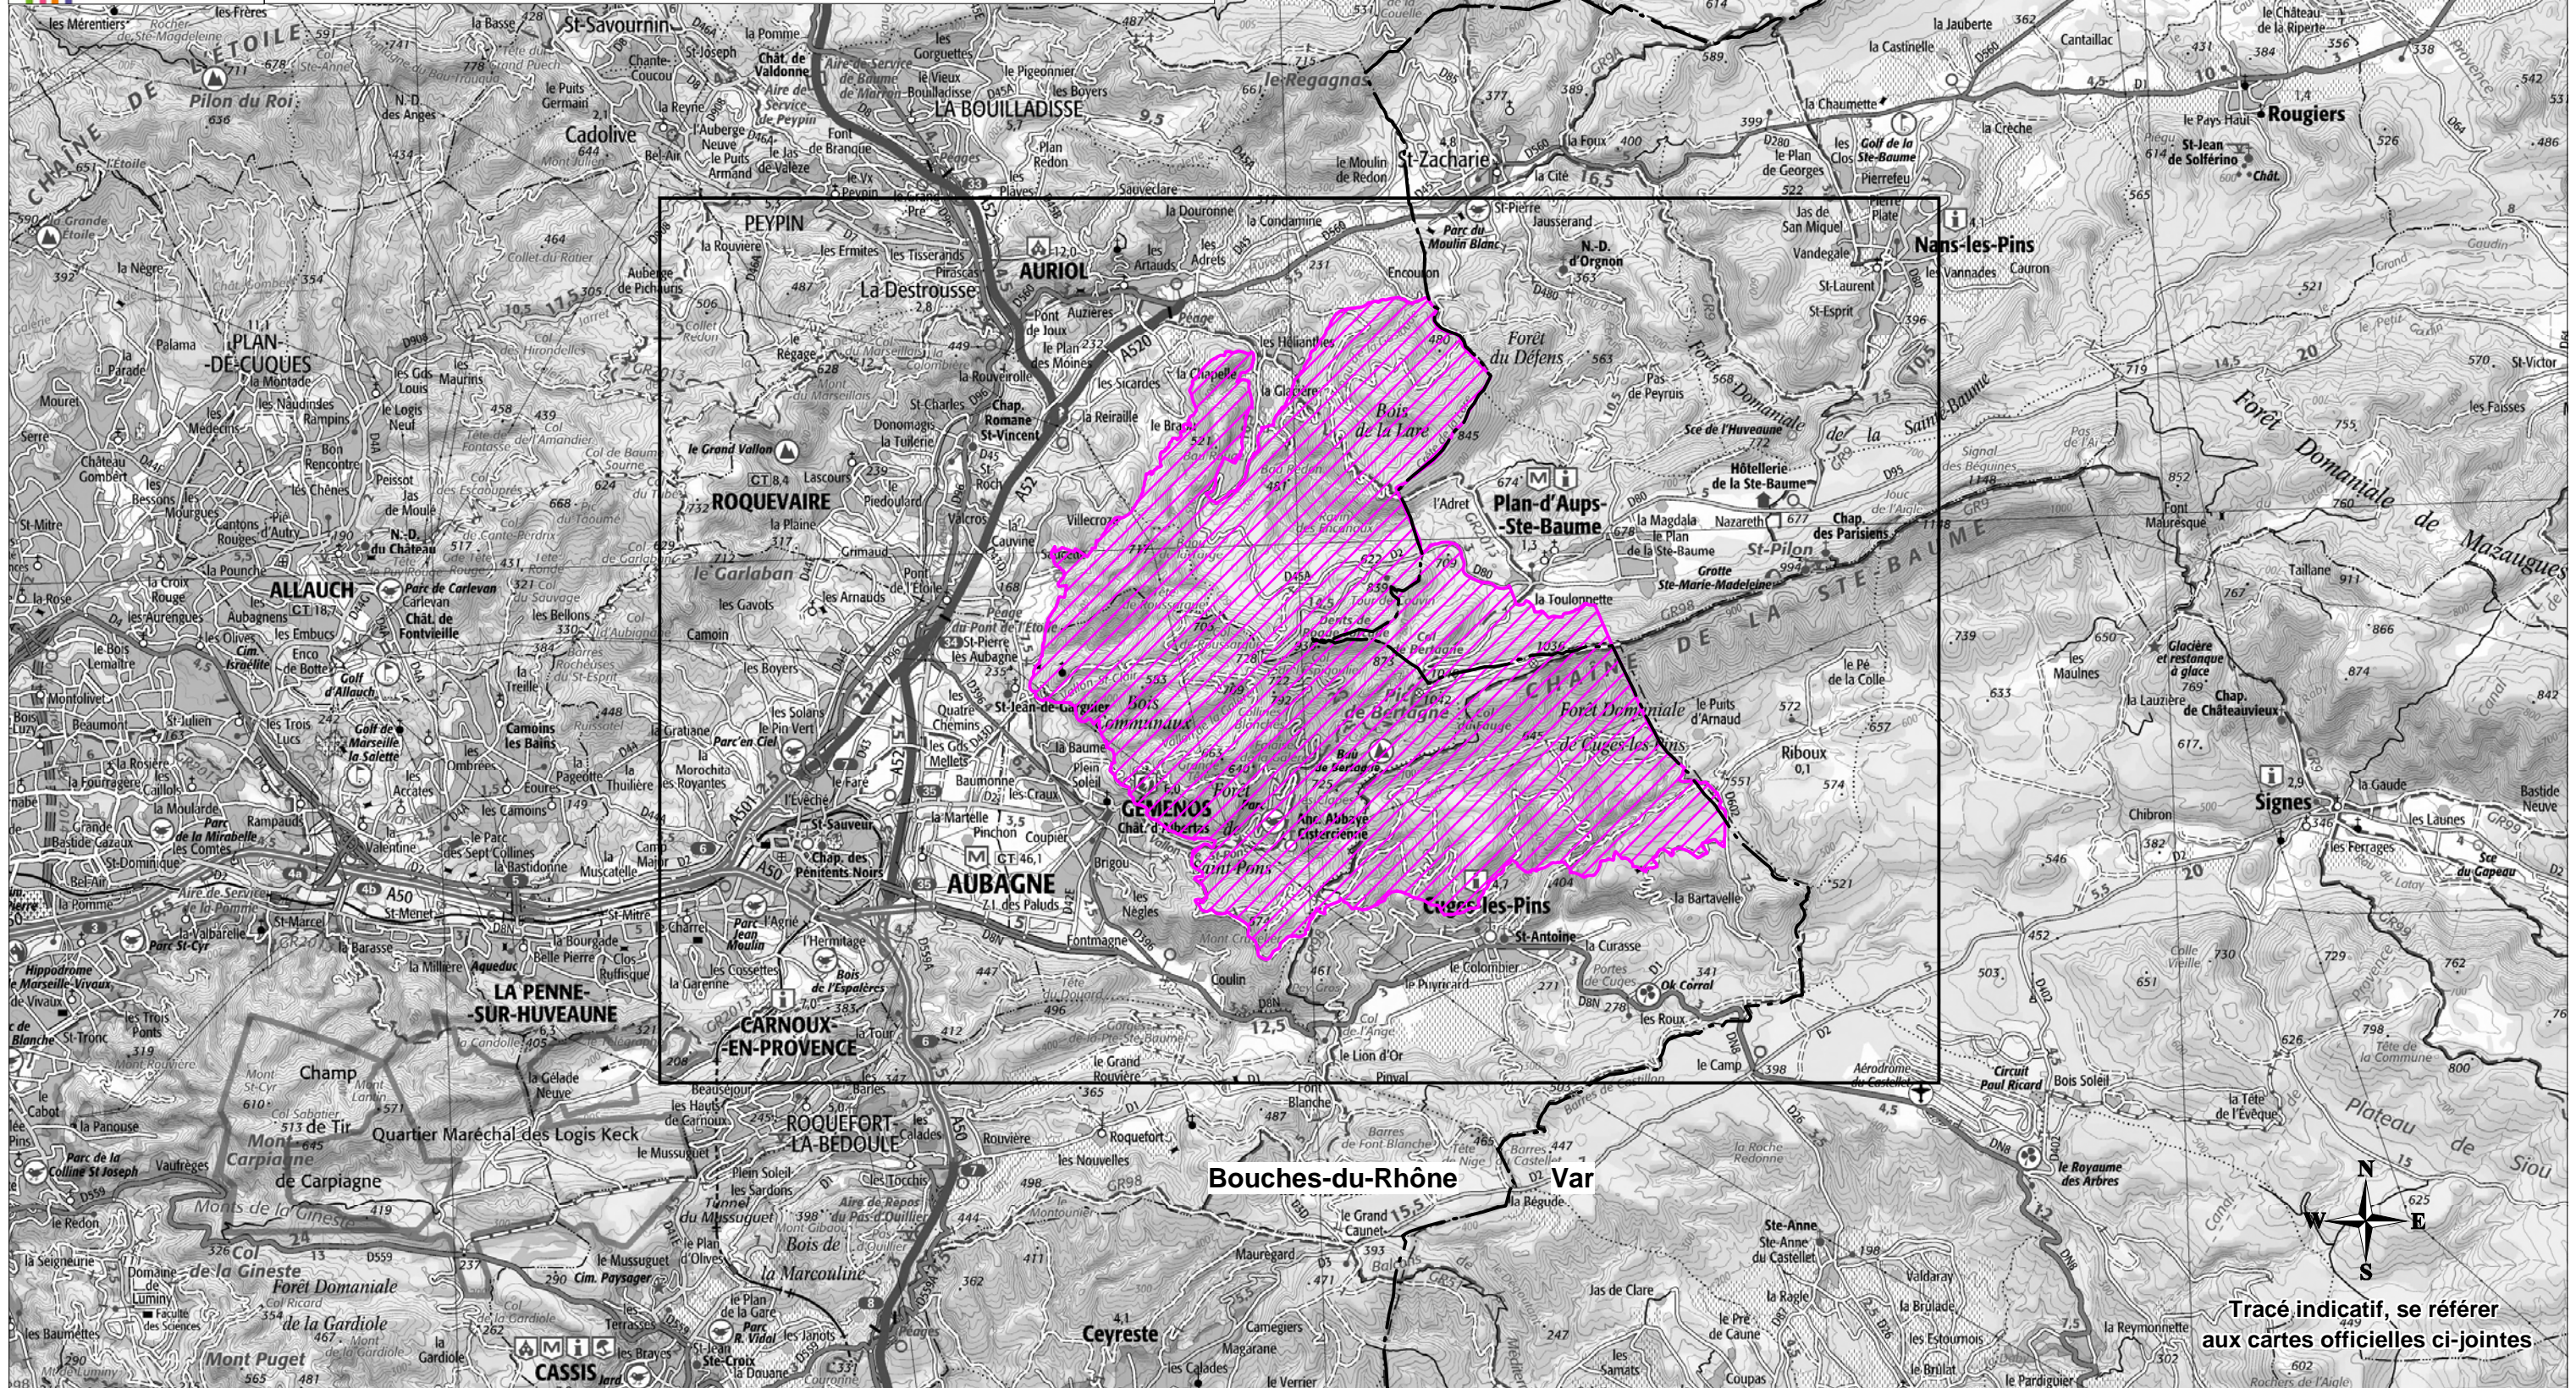

Site Natura 2000 " Sainte-Baume occidentale "
Zone de protection spéciale FR9312026
(Bouches-du-Rhône, Var)
 Carte d'assemblage au 1/100 000 et 1 carte au 1/50 000 annexées à l'arrêté de désignation du site natura 2000

Signées le :

Tracé indicatif, se référer aux cartes officielles ci-jointes

Site Natura 2000 " Sainte-Baume occidentale "
Zone de protection spéciale FR9312026
(Bouches-du-Rhône, Var)
Carte A3 au 1/50 000