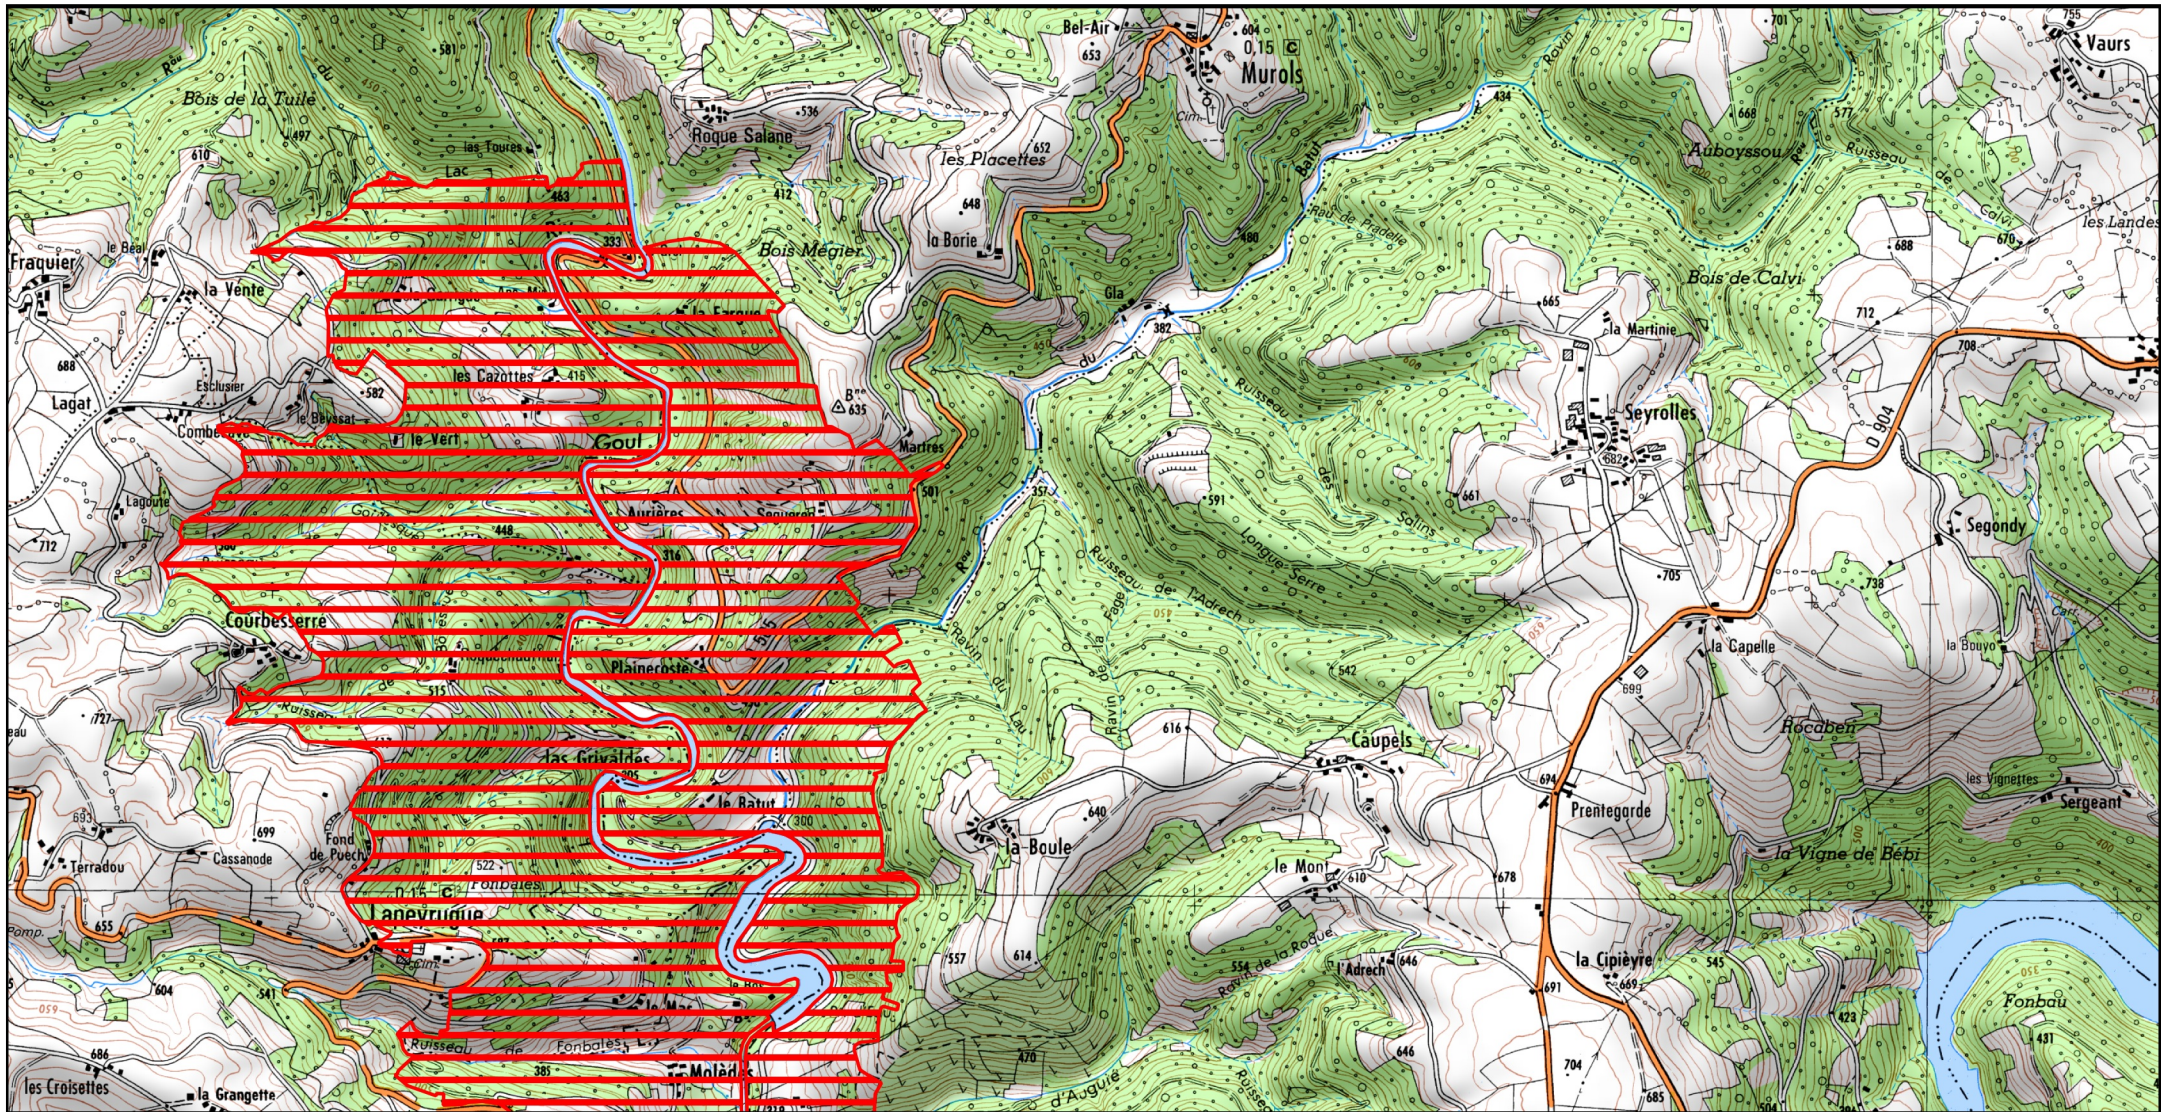

Site Natura 2000 : "SITE DES GRIVALDES"
ZSC FR8302015
(AVEYRON,CANTAL)

Carte d'assemblage au 1/ 109958 et 2 cartes au 1/25 000ème annexées à l'arrêté de désignation

signé le :

Site Natura 2000 : "SITE DES GRIVALDES"
ZSC FR8302015
(AVEYRON, CANTAL)

Carte 1/2 au 1/25 000ème

IGN SCAN 25, données DREAL Auvergne-Rhône-Alpes

Ministère
de l'Environnement,
de l'Énergie
et de la Mer

 ZSC

0.5 0 0.5 1 km

Site Natura 2000 : "SITE DES GRIVALDES"
ZSC FR8302015
(AVEYRON,CANTAL)

Carte 2/2 au 1/25 000ème

IGN SCAN 25, données DREAL Auvergne-Rhône-Alpes

Ministère
de l'Environnement,
de l'Énergie
et de la Mer

 ZSC

0.5 0 0.5 1 km