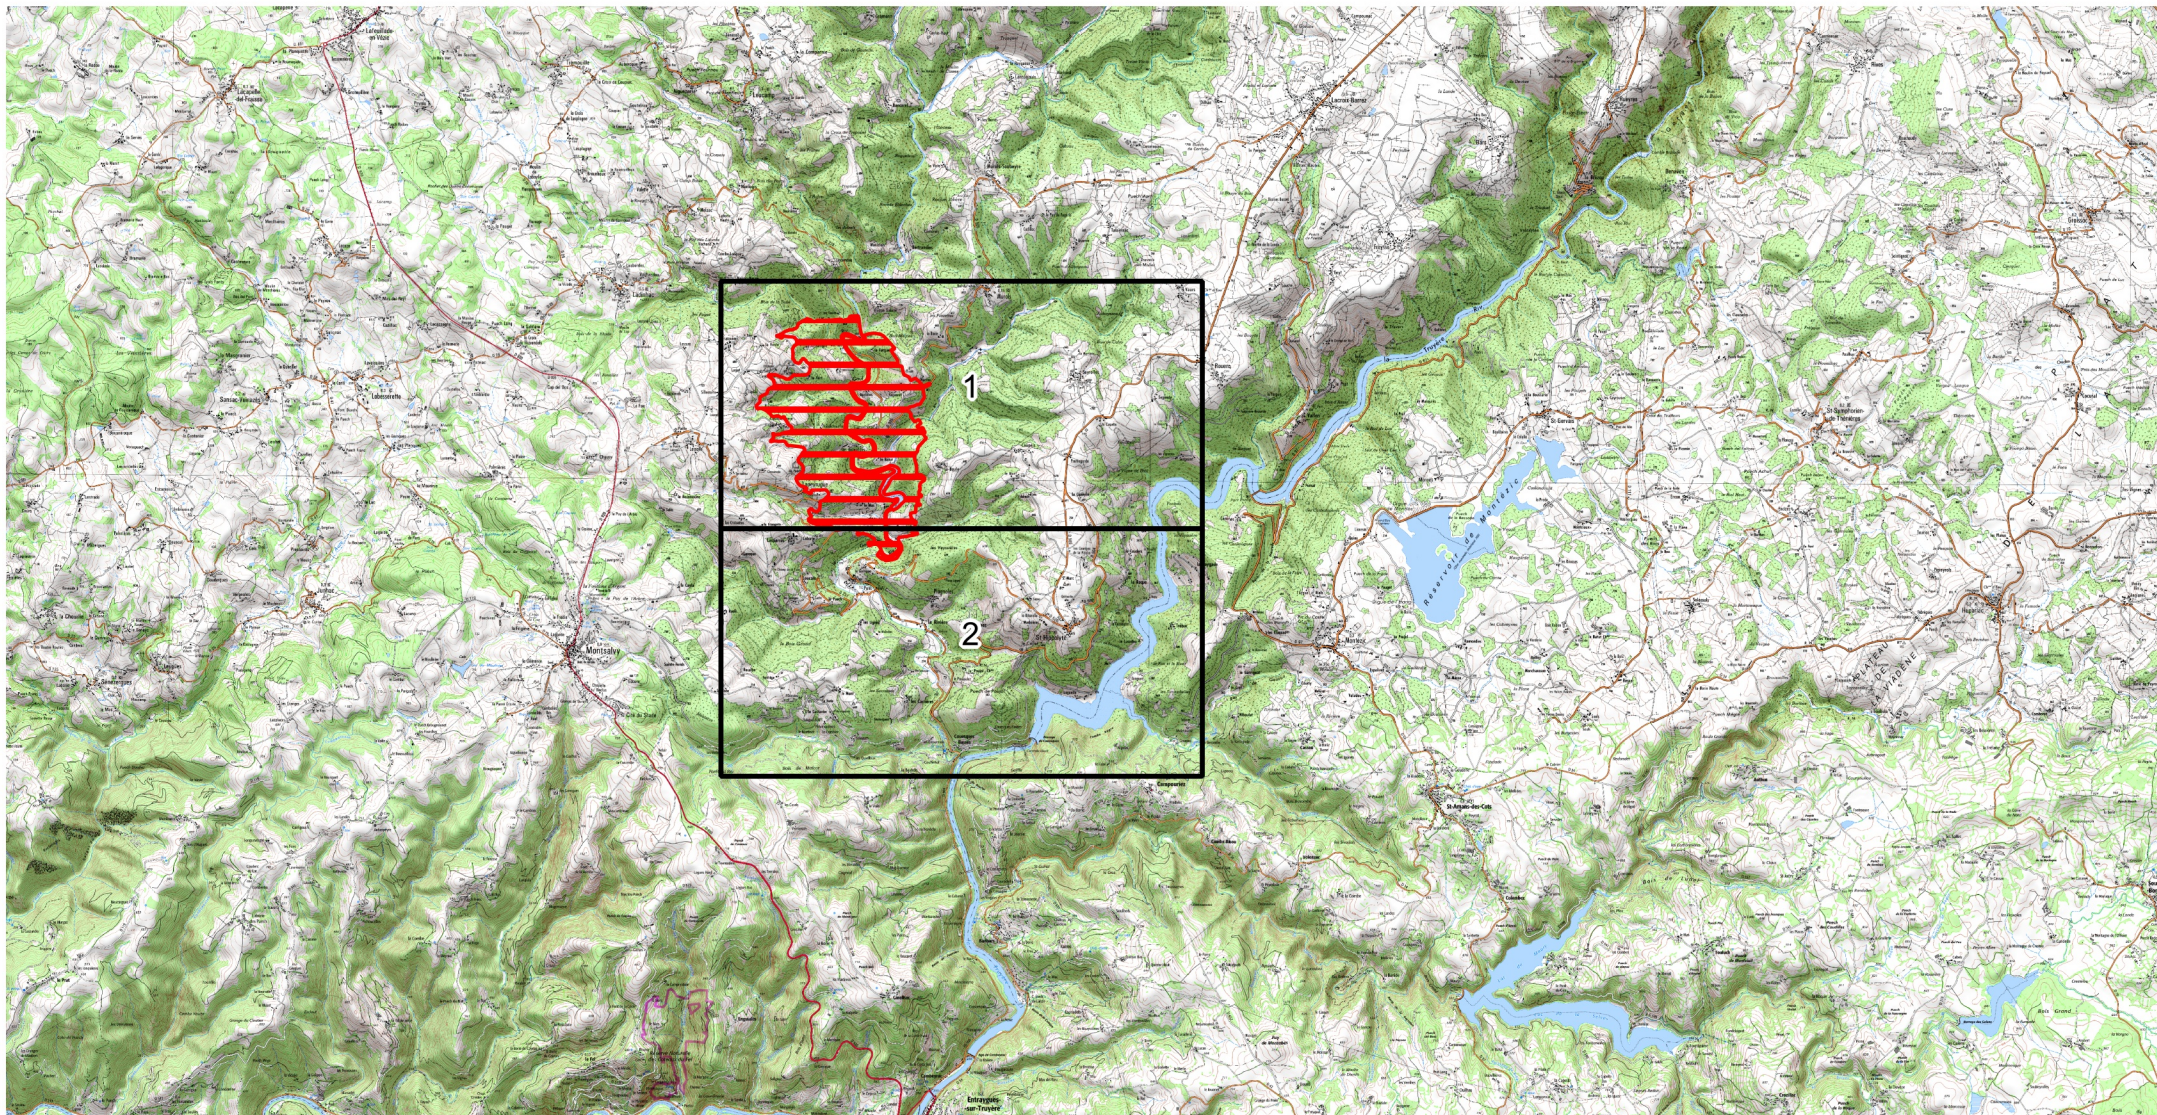

Site Natura 2000 : "SITE DES GRIVALDES"
ZSC FR8302015
(AVEYRON,CANTAL)

Carte d'assemblage au 1/ 109958 et 2 cartes au 1/25 000ème annexées à l'arrêté de désignation

signé le :

Site Natura 2000 : "SITE DES GRIVALDES"
ZSC FR8302015
(AVEYRON, CANTAL)

Carte 1/2 au 1/25 000ème

IGN SCAN 25, données DREAL Auvergne-Rhône-Alpes

Ministère
de l'Environnement,
de l'Énergie
et de la Mer

 ZSC

0.5 0 0.5 1 km

Site Natura 2000 : "SITE DES GRIVALDES"
ZSC FR8302015
(AVEYRON,CANTAL)

Carte 2/2 au 1/25 000ème

IGN SCAN 25, données DREAL Auvergne-Rhône-Alpes

Ministère
de l'Environnement,
de l'Énergie
et de la Mer

 ZSC

0.5 0 0.5 1 km