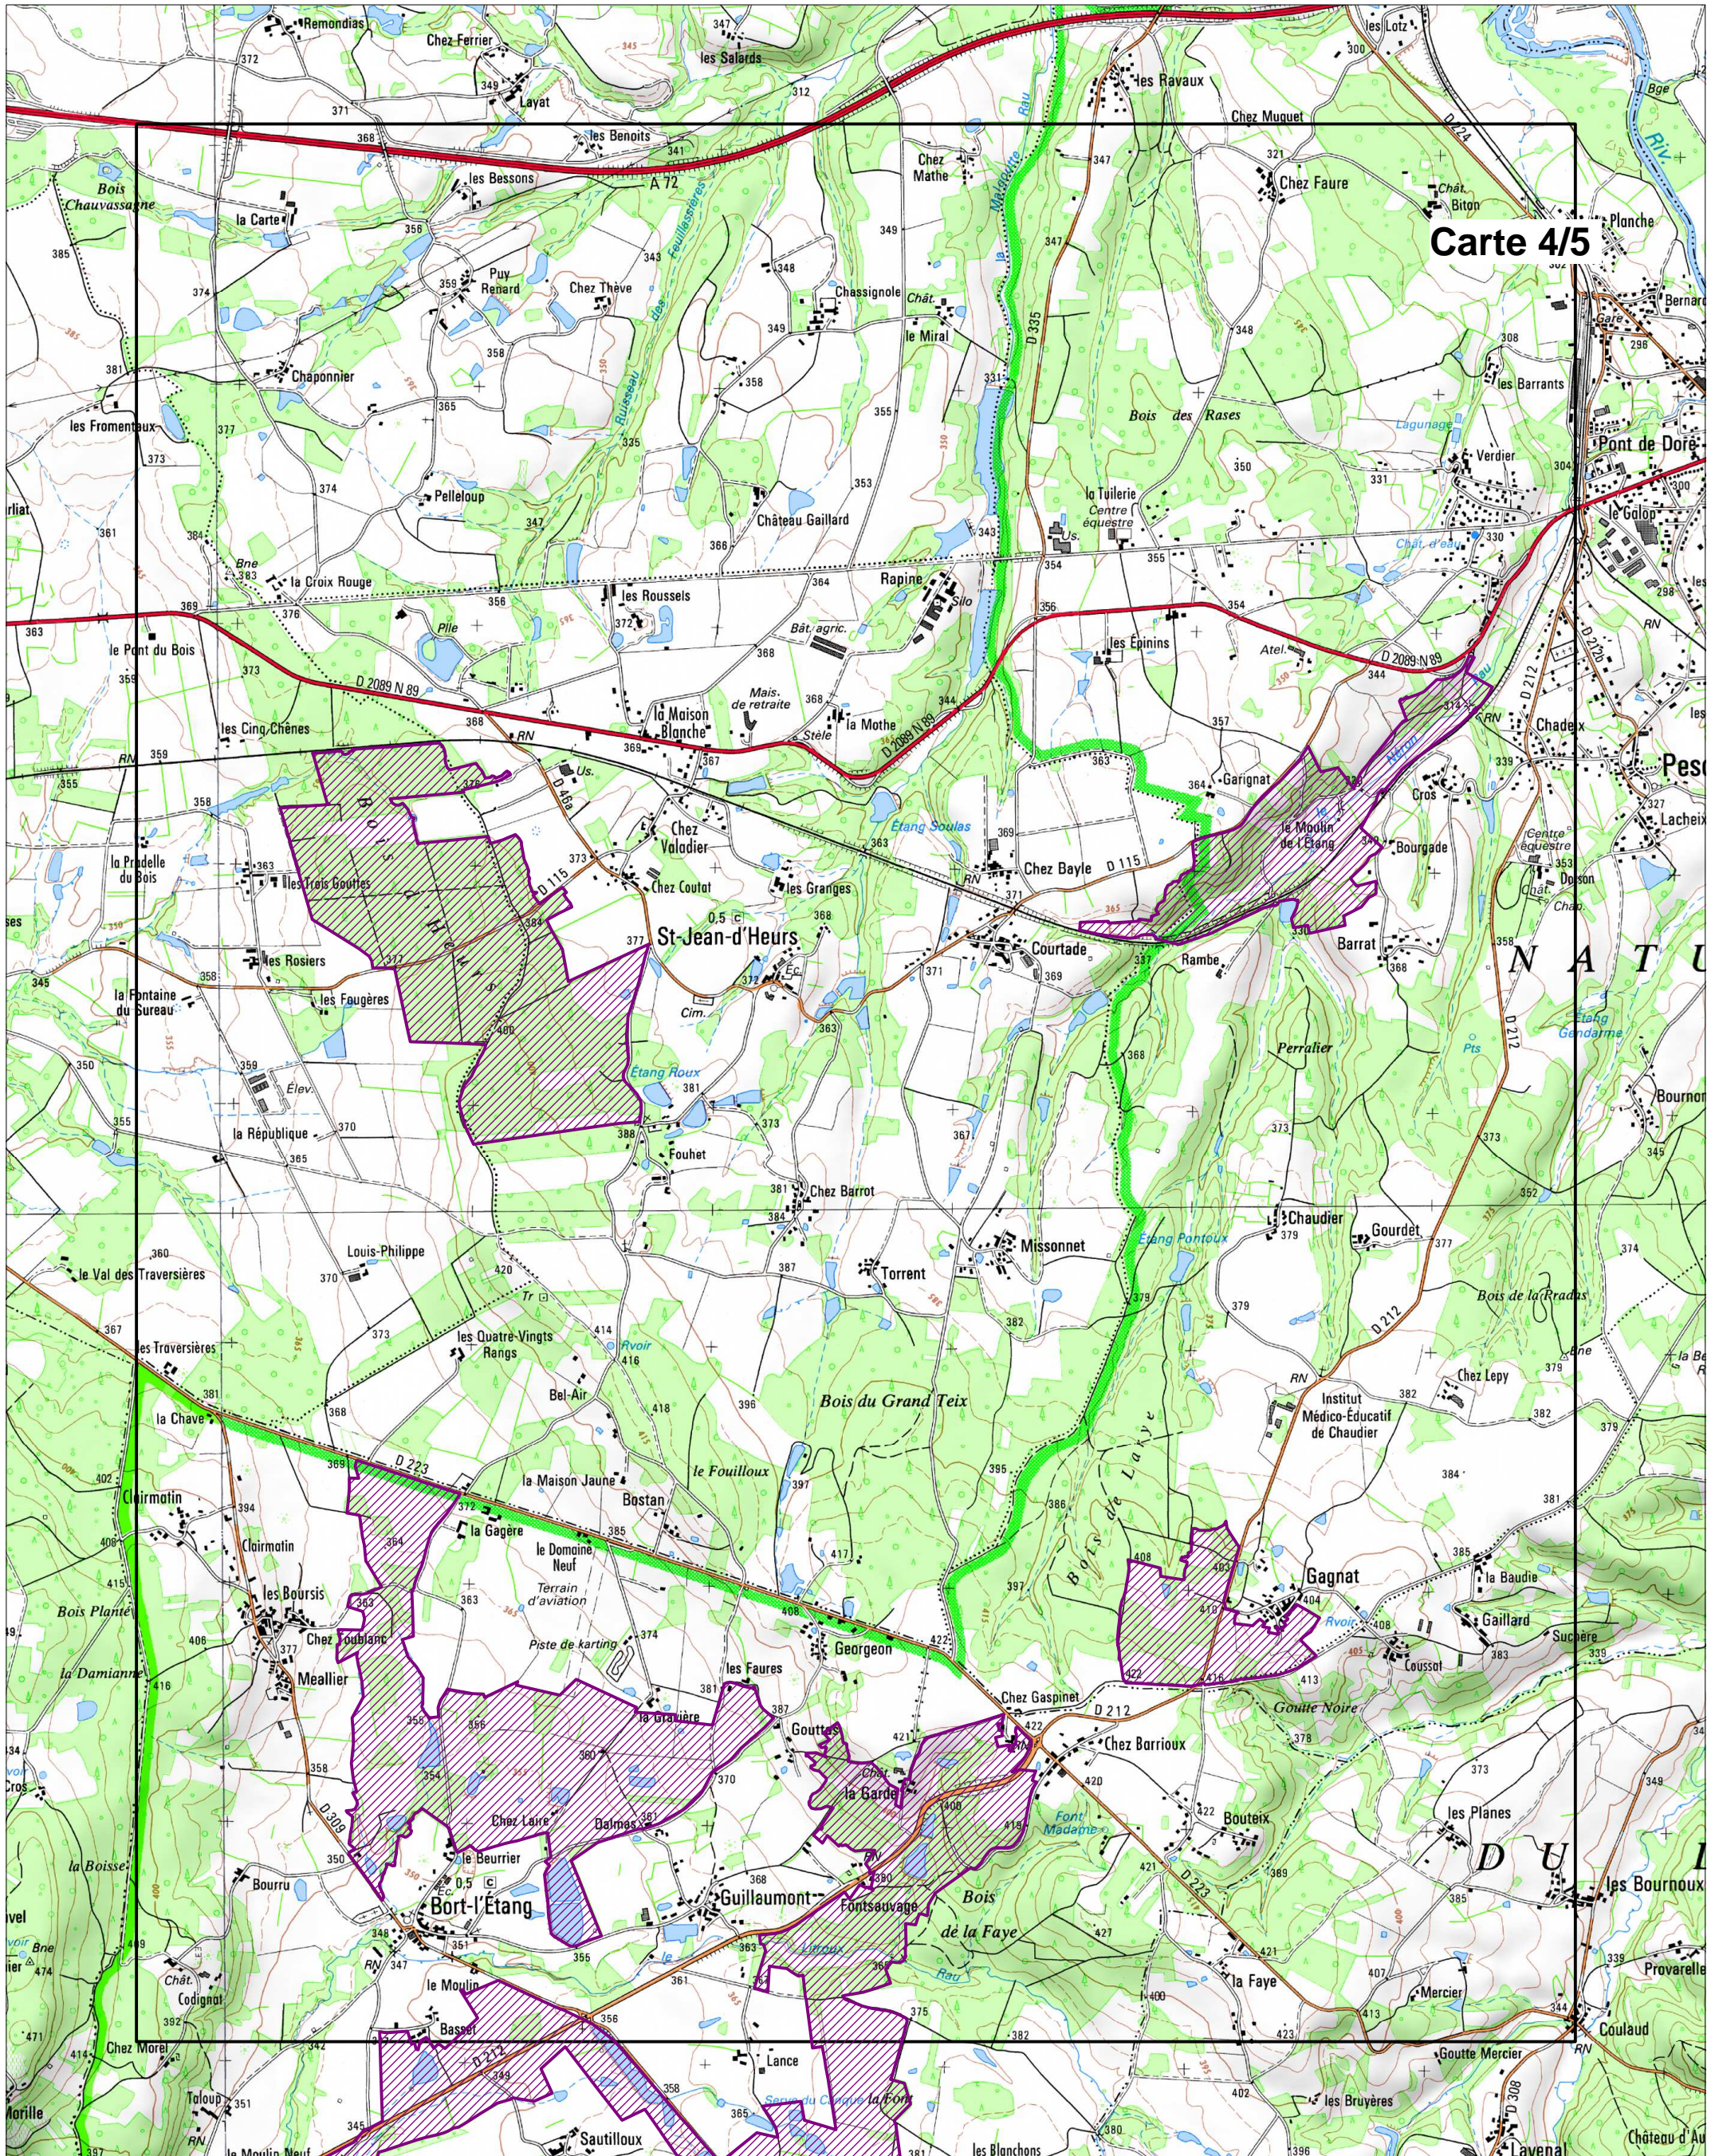

Carte 4/5

N A T U

D U

Légende :

ZSC

Echelle au 1/25 000

Fonds IGN Scan 25

Source des données DREAL Auvergne (01/07/2015)