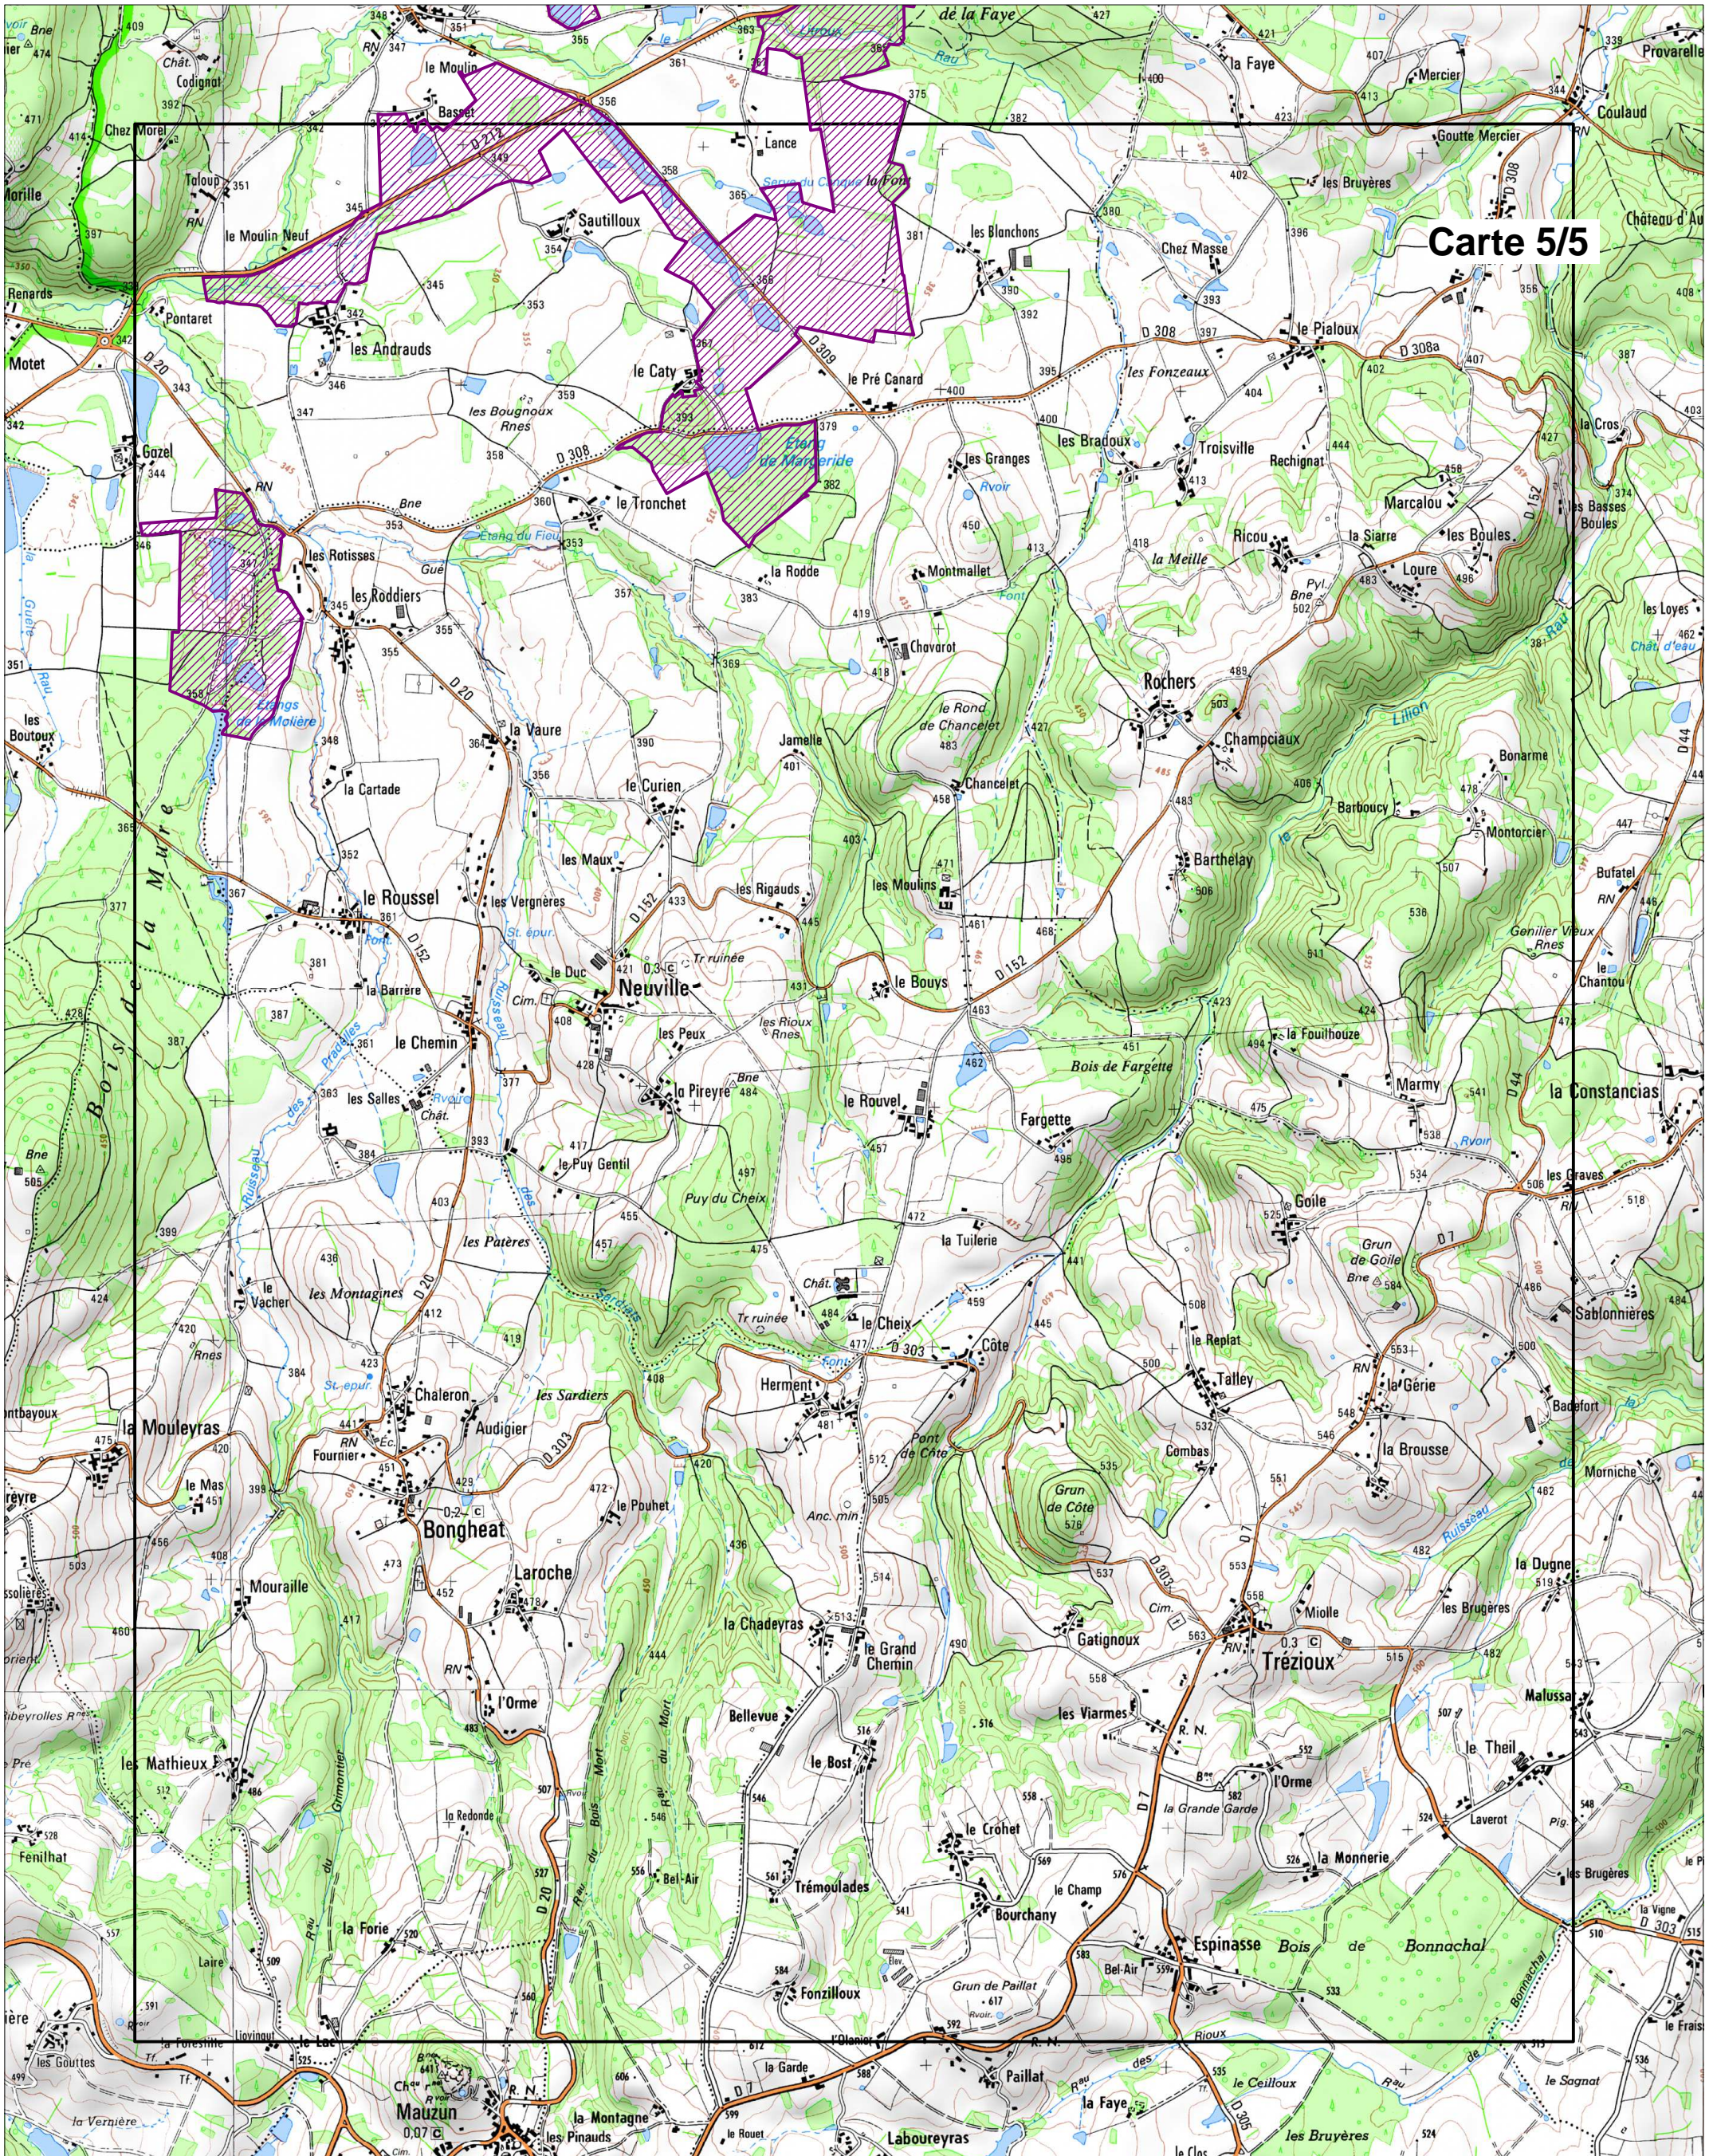

Site Natura 2000 "Plaine des Varennes"

Zone spéciale de conservation FR8301033 (département du Puy-de-Dôme)

Carte 5/5 au 1/25 000

Carte 5/5

Légende :

ZSC

Echelle au 1/25 000

Fonds IGN Scan 25

Source des données DREAL Auvergne (01/07/2015)