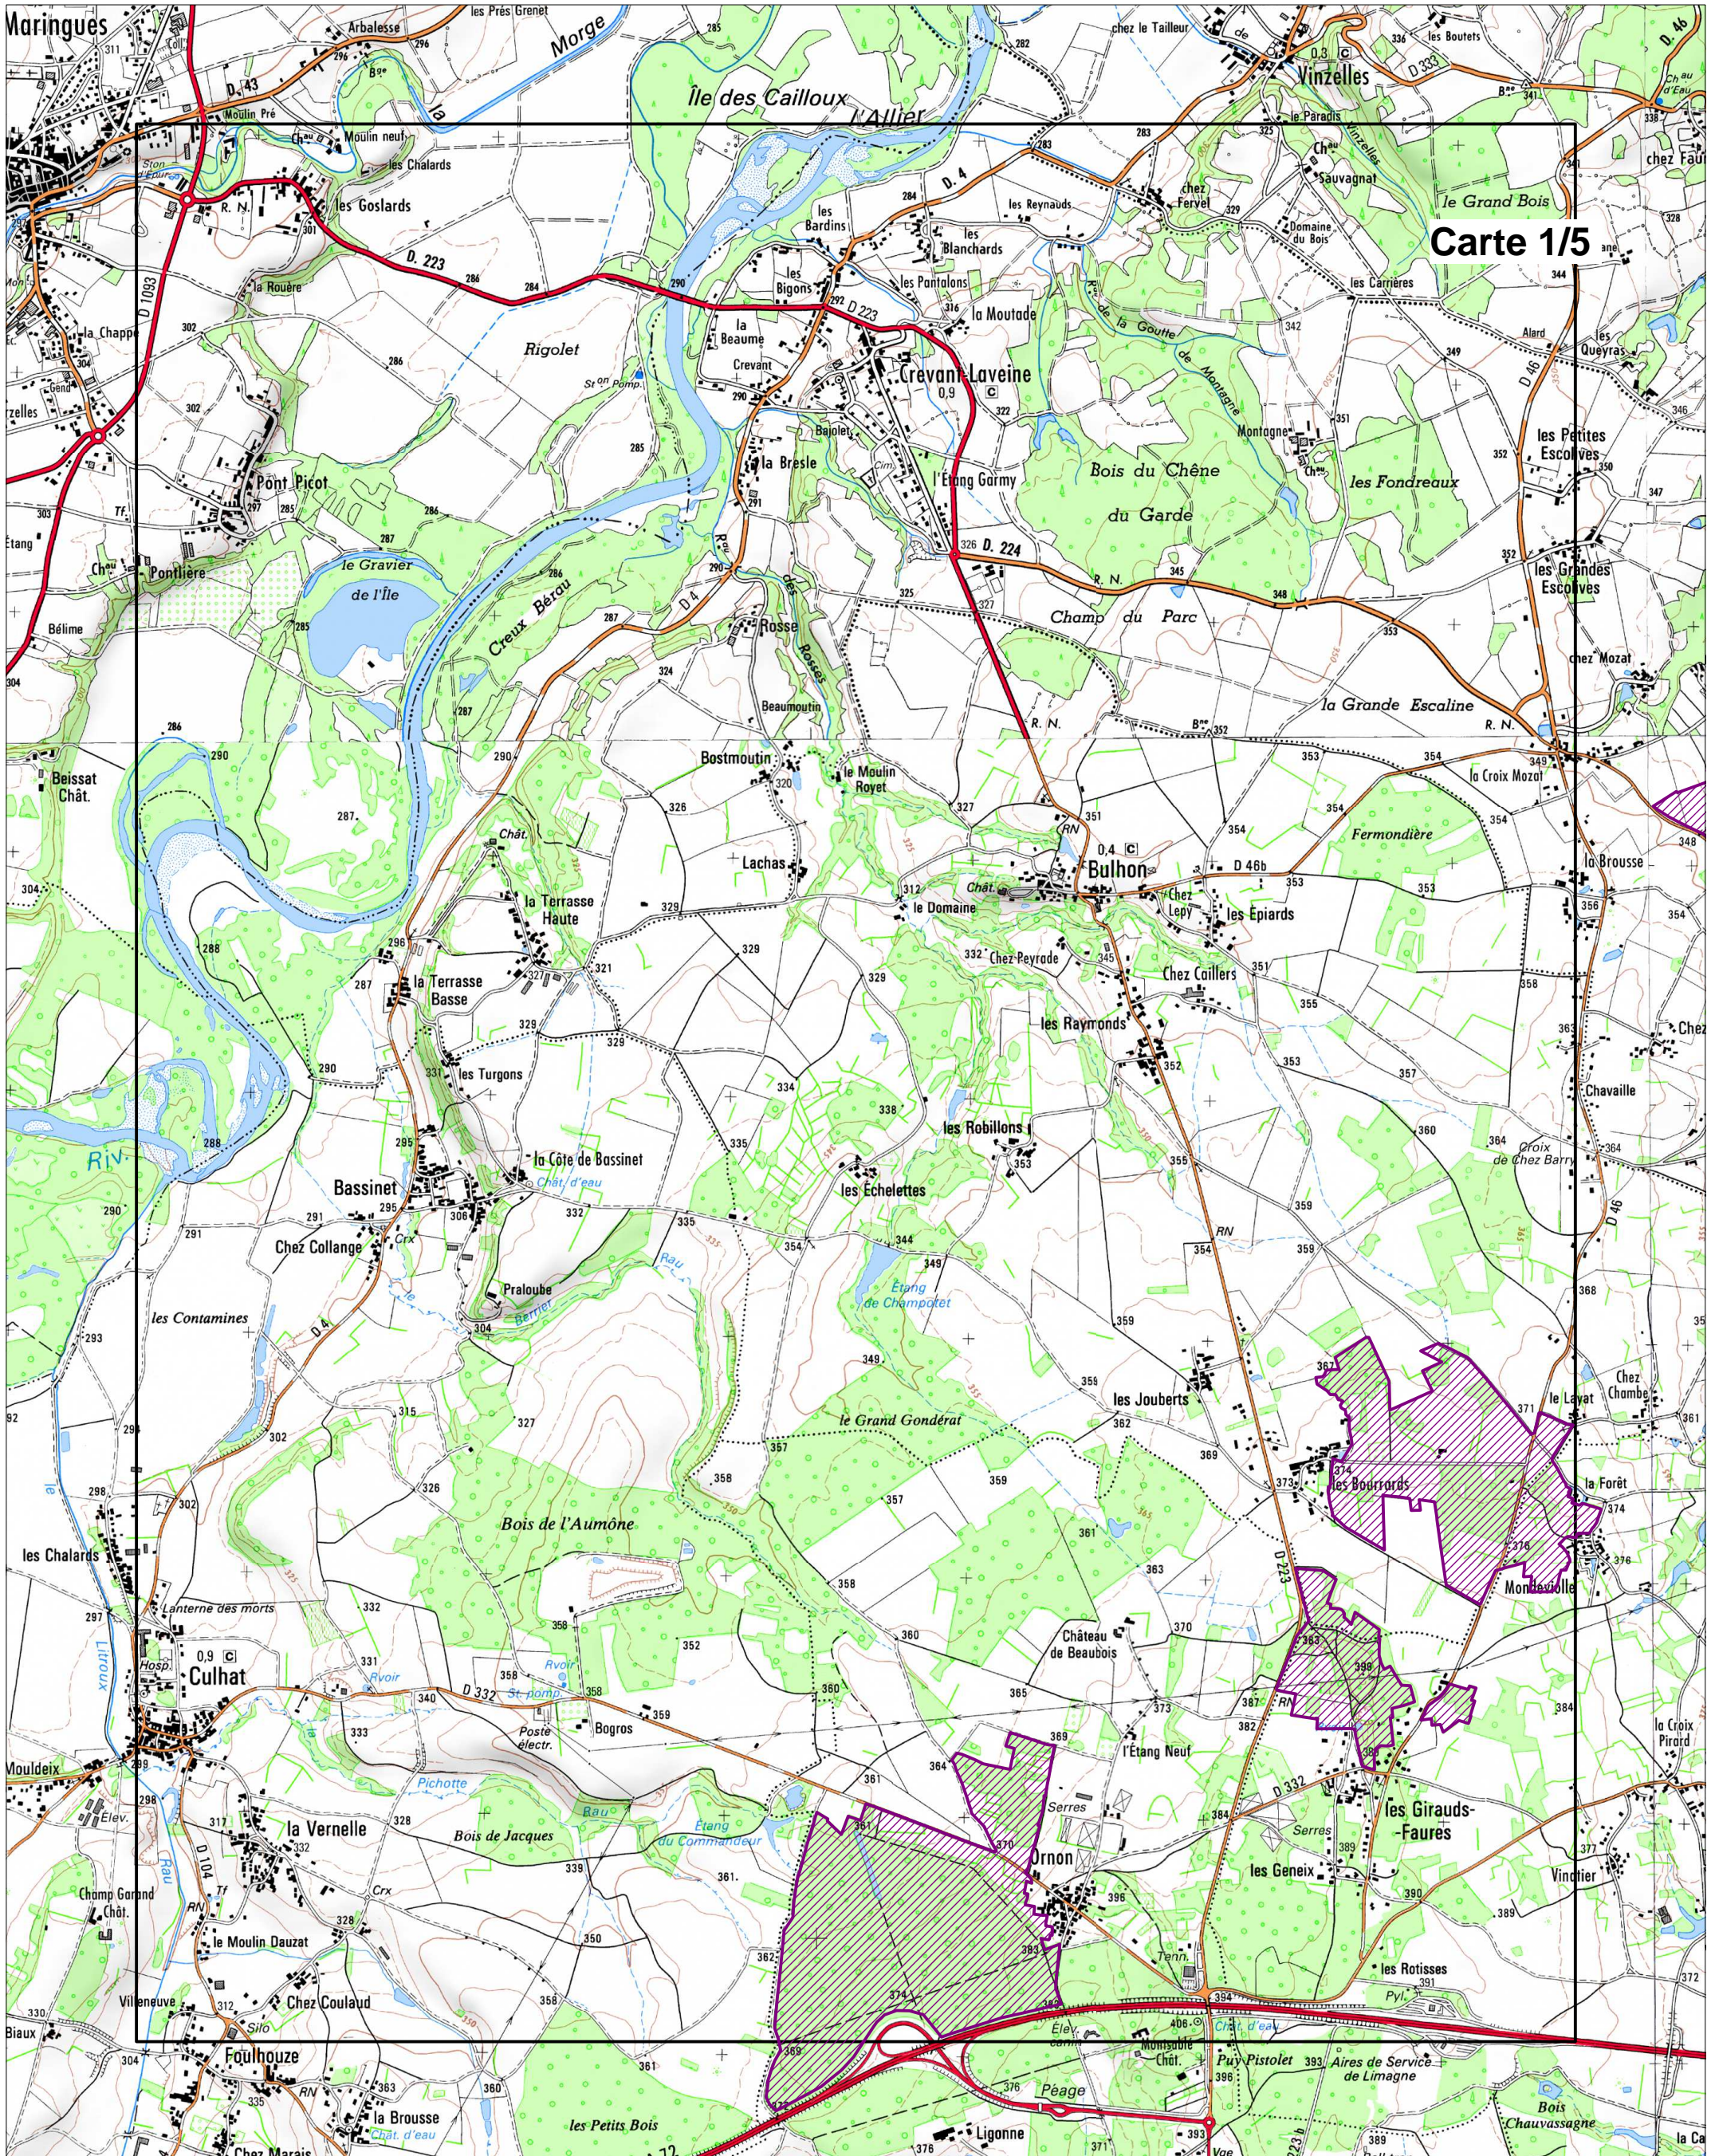

Site Natura 2000 "Plaine des Varennes"

Zone spéciale de conservation FR8301033 (département du Puy-de-Dôme)

Carte d'assemblage au 1/100 000 et 5 cartes annexées à l'arrêté de désignation du site Natura 2000

signées le :

Tableau d'assemblage REGIONAL

Légende :

ZSC

Echelle au 1/100 000

Fonds IGN Scan 100

Source des données DREAL Auvergne (01/07/2015)

Site Natura 2000 "Plaine des Varennes"

Zone spéciale de conservation FR8301033 (département du Puy-de-Dôme)

Carte 1/5 au 1/25 000

Légende :

ZSC

Echelle au 1/25 000

Fonds IGN Scan 25

Source des données DREAL Auvergne (01/07/2015)

Site Natura 2000 "Plaine des Varennes"

Zone spéciale de conservation FR8301033 (département du Puy-de-Dôme)

Carte 2/5 au 1/25 000

Carte 2/5

Légende :

ZSC

Echelle au 1/25 000

Fonds IGN Scan 25

Source des données DREAL Auvergne (01/07/2015)