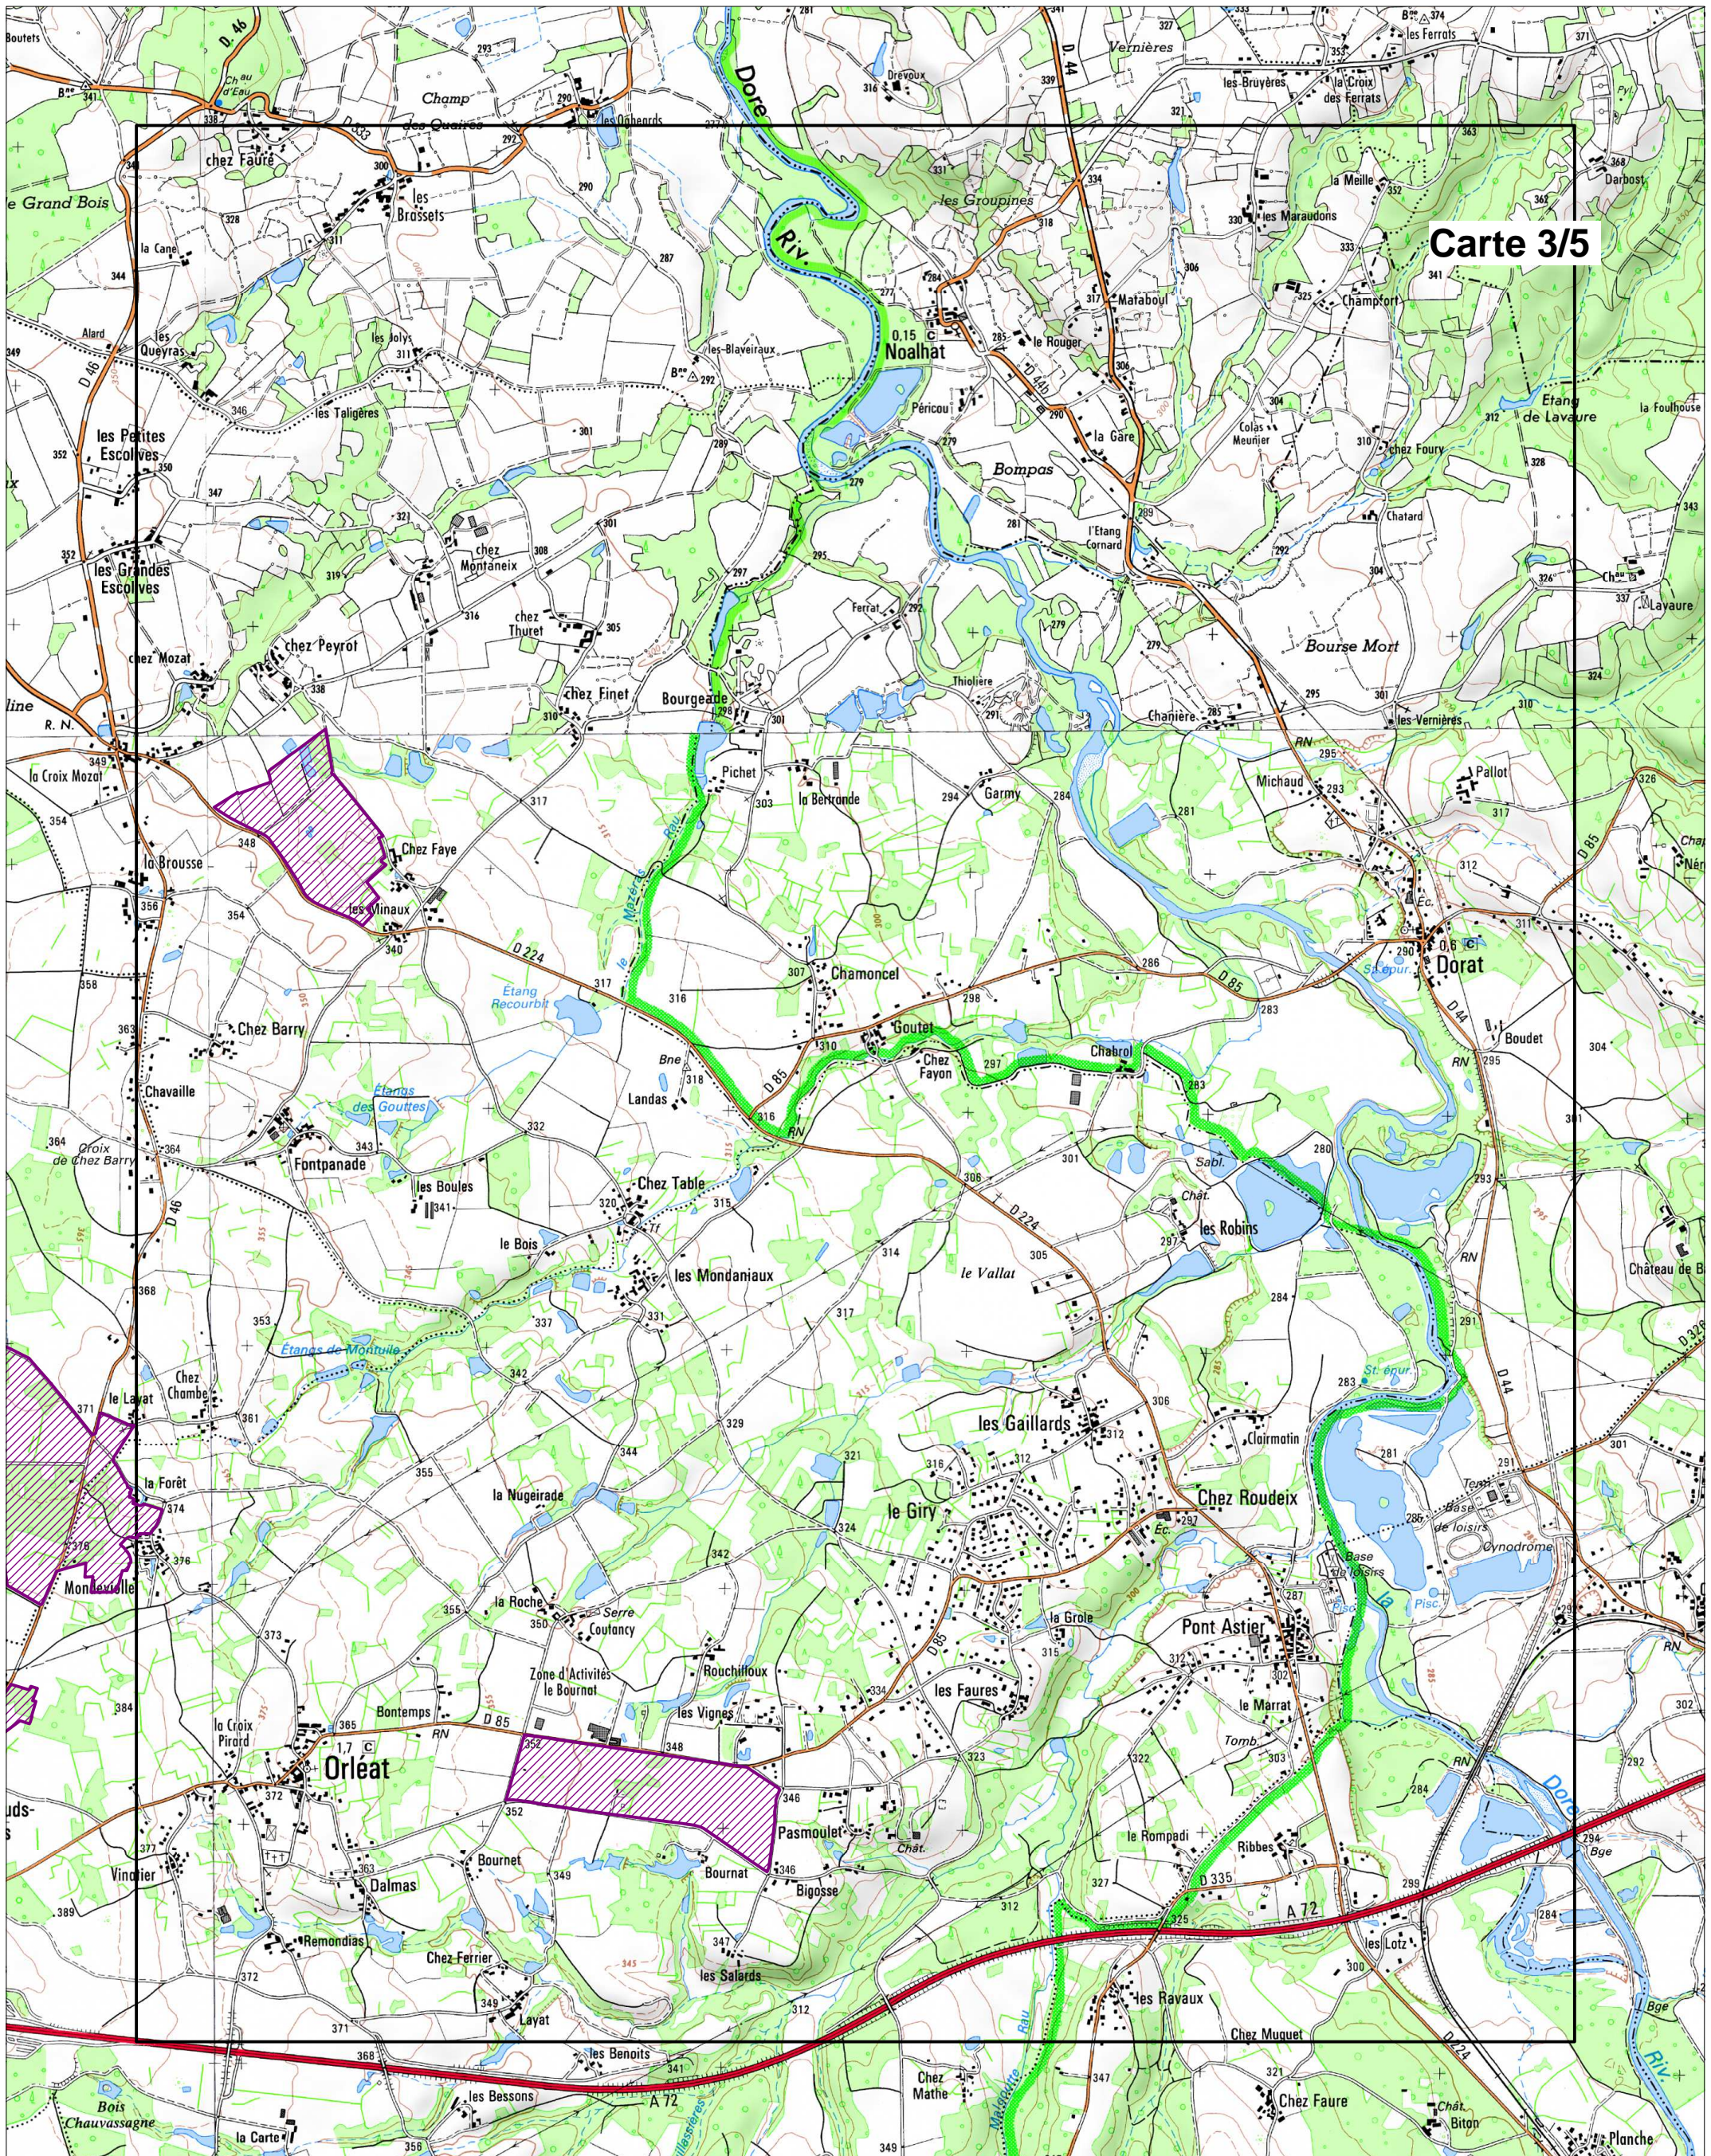

Site Natura 2000 "Plaine des Varennes"

Zone spéciale de conservation FR8301033 (département du Puy-de-Dôme)

Carte 3/5 au 1/25 000

Carte 3/5

Légende :

ZSC

Echelle au 1/25 000

Fonds IGN Scan 25

Source des données DREAL Auvergne (01/07/2015)