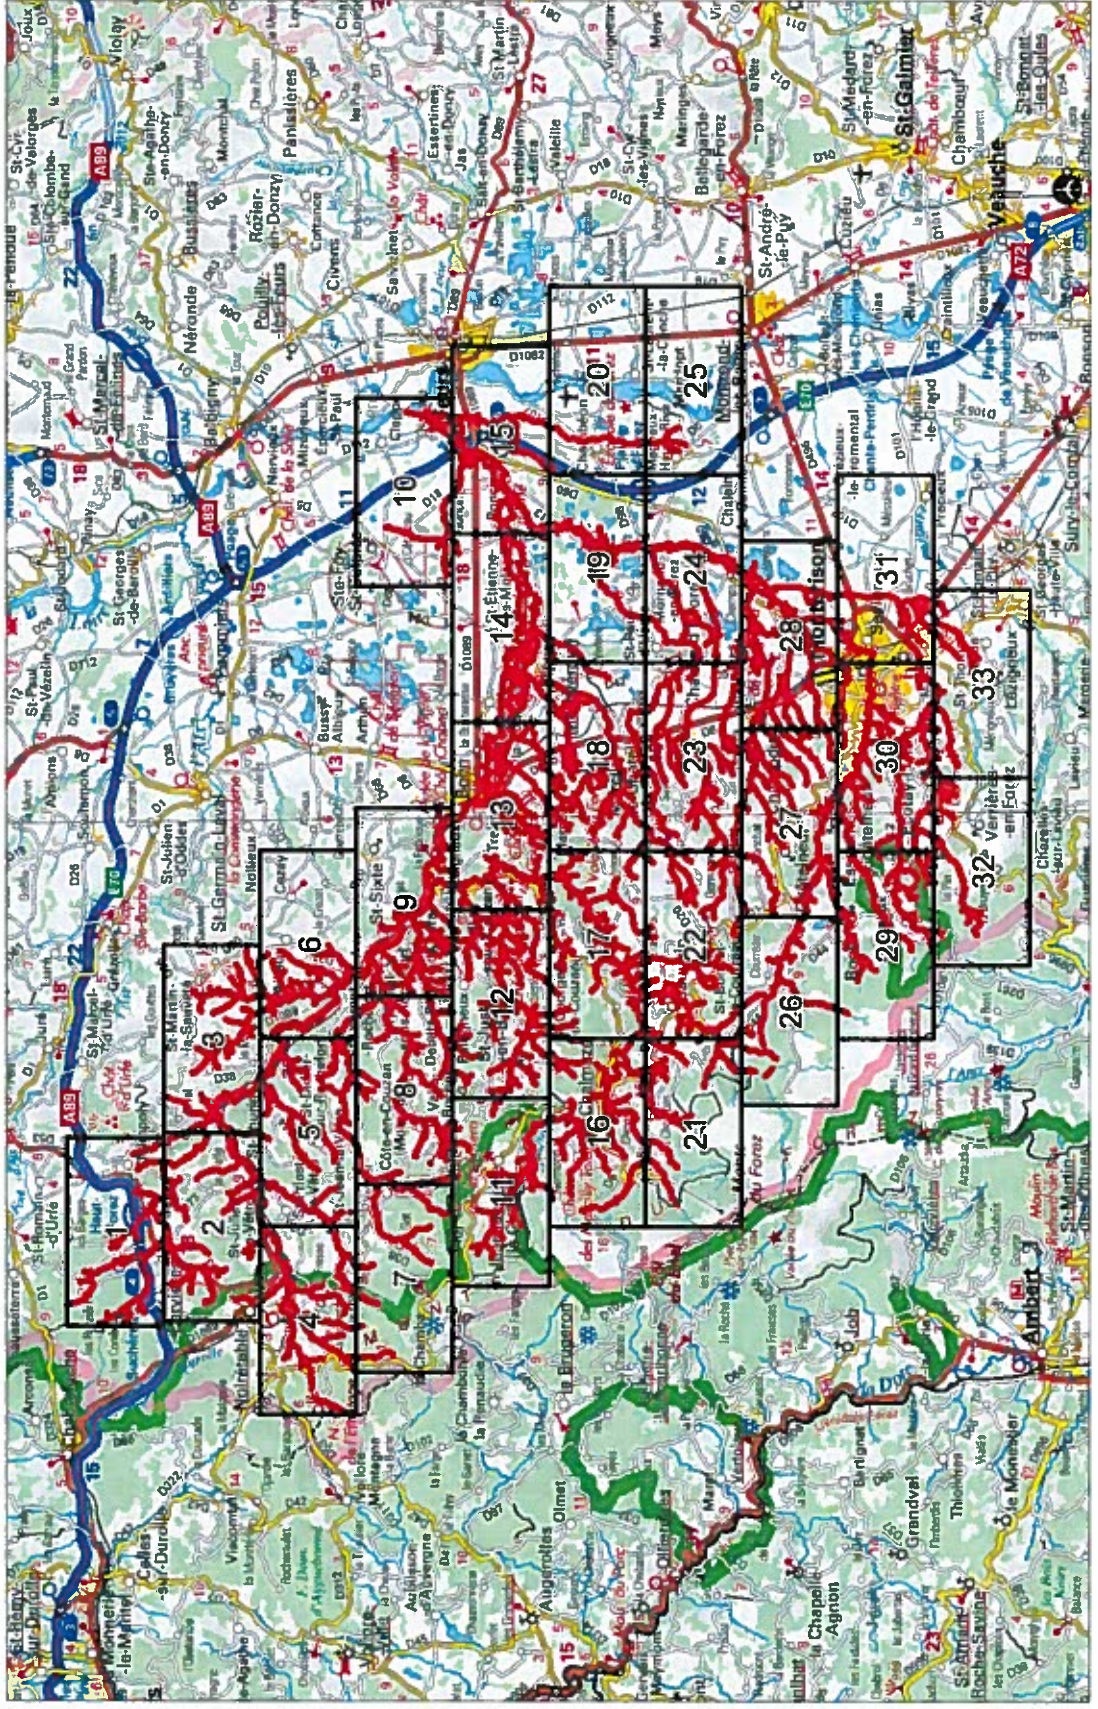

**Site Natura 2000 : "LIGNON, VIZEZY, ANZON ET LEURS AFFLUENTS"
Zone spéciale de conservation FR8201758
(LOIRE)**

**Carte d'assemblage au 1/140400 et 33 cartes au 1/25 000ème annexées à l'arrêté de désignation du site Natura 2000
signé le :**

Zone spéciale de conservation

Ministère
de l'Environnement,
de l'Énergie
et de la Mer

**Site Natura 2000 : "LIGNON, VIZEZY, ANZON ET LEURS AFFLUENTS"
Zone spéciale de conservation FR8201758
(LOIRE)**

**Carte 1/33 au 1/25 000ème
IGN SCAN 25, données DREAL Auvergne-Rhône-Alpes**

 Zone spéciale de conservation

Site Natura 2000 : "LIGNON, VIZEZY, ANZON ET LEURS AFFLUENTS"
Zone spéciale de conservation FR8201758
(LOIRE)

Carte Z/33 au 1/25 000ème
IGN SCAN 25, données DREAL Auvergne-Rhône-Alpes

Scan 25 IGN ©

0 0.5 1 km

Zone spéciale de conservation

**Site Natura 2000 : "LIGNON, VIZEZY, ANZON ET LEURS AFFLUENTS"
Zone spéciale de conservation FR8201758
(LOIRE)**

**Carte 3/33 au 1/25 000ème
IGN SCAN 25, données DREAL Auvergne-Rhône-Alpes**