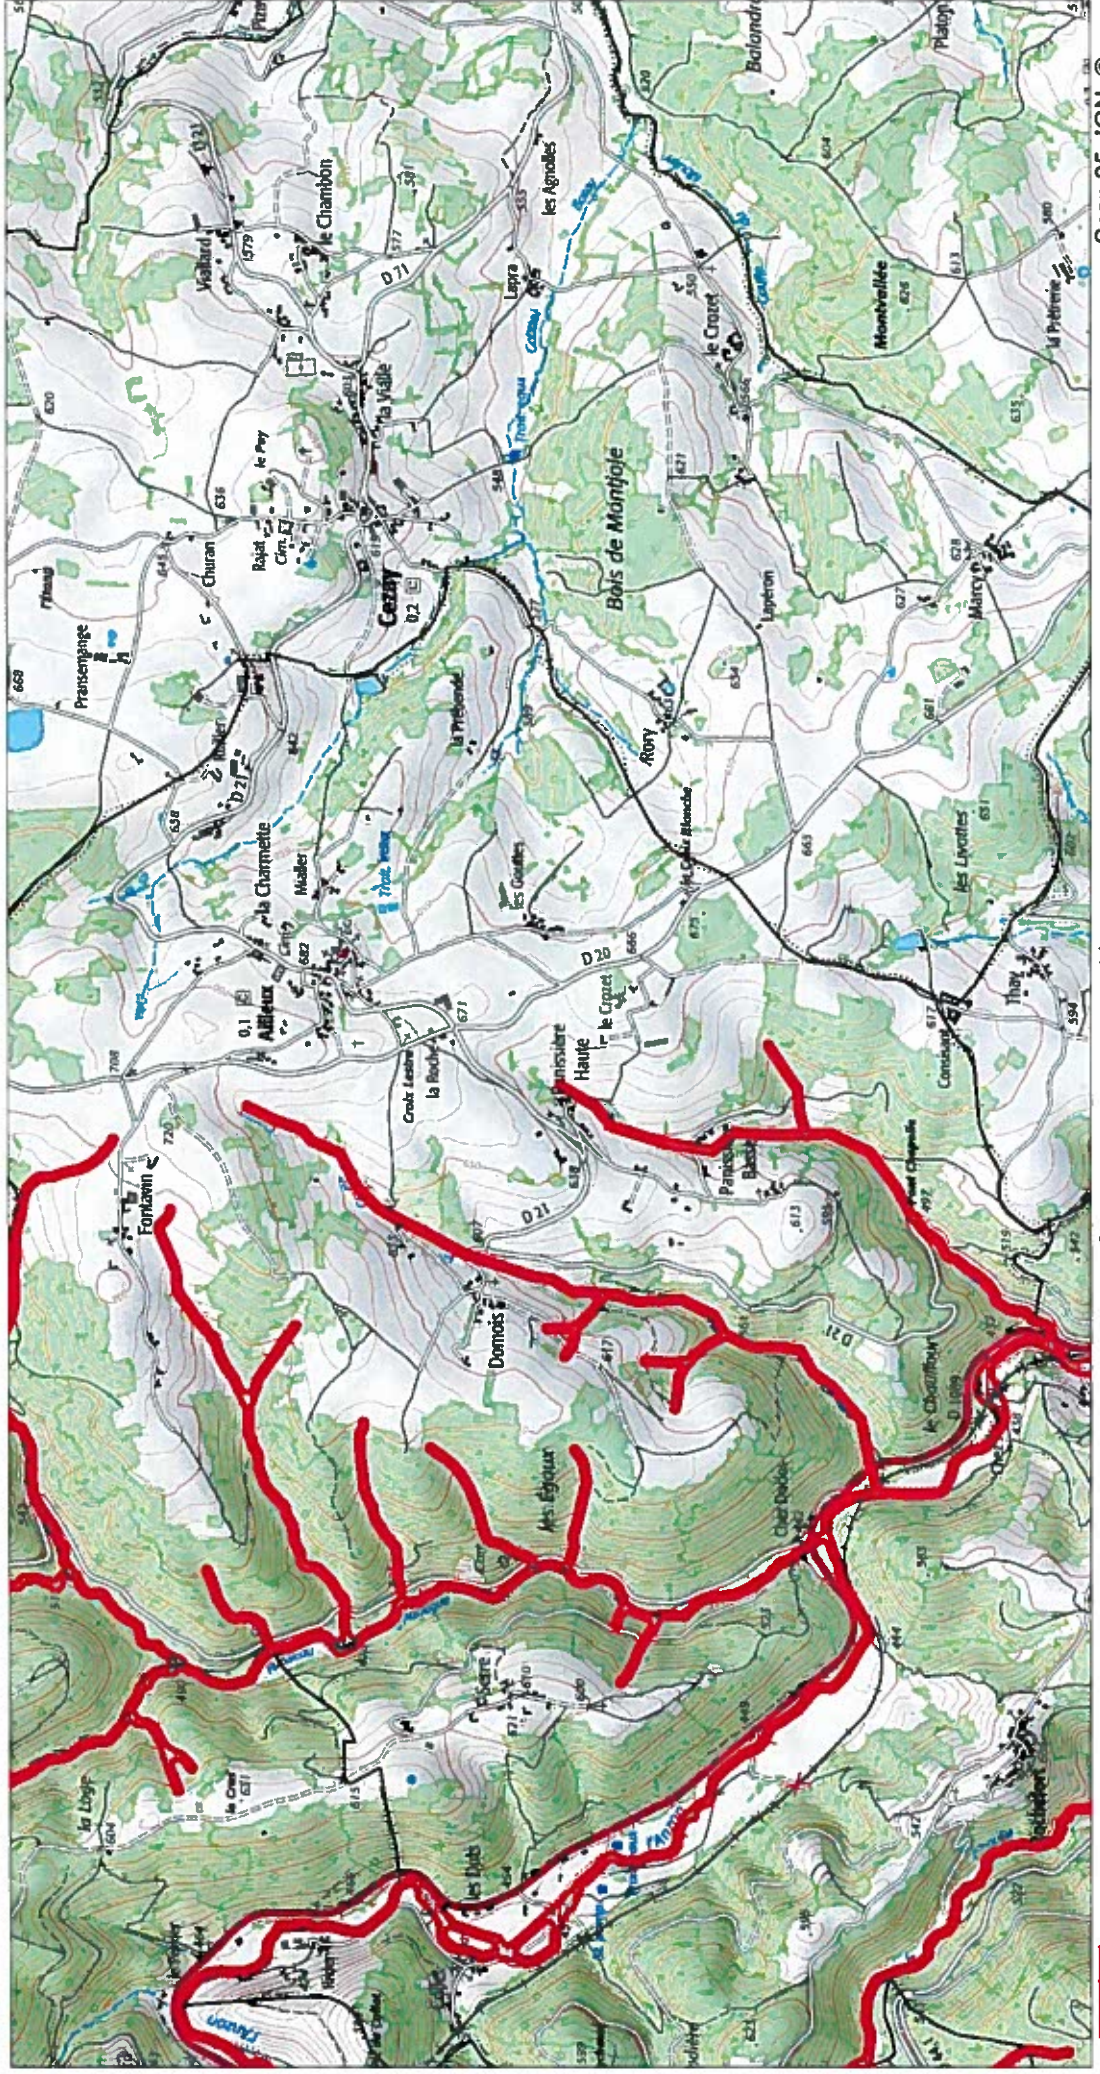

**Site Natura 2000 : "LIGNON, VIZEZY, ANZON ET LEURS AFFLUENTS"
Zone spéciale de conservation FR8201758
(LOIRE)**

**Carte d'assemblage au 1/140400 et 33 cartes au 1/25 000ème annexées à l'arrêté de désignation du site Natura 2000
signé le :**

Carte 4/33 au 1/25 000ème
IGN SCAN 25, données DREAL Auvergne-Rhône-Alpes

Scan 25 IGN ©

Zone spéciale de conservation

**Site Natura 2000 : "LIGNON, VIZEY, ANZON ET LEURS AFFLUENTS"
Zone spéciale de conservation FR8201758
(LOIRE)**

**Carte 5/33 au 1/25 000ème
IGN SCAN 25, données DREAL Auvergne-Rhône-Alpes**

Scan 25 IGN ©

Zone spéciale de conservation

Site Natura 2000 : "LIGNON, VIZEZY, ANZON ET LEURS AFFLUENTS"
Zone spéciale de conservation FR8201758
(LOIRE)

Carte 6/33 au 1/25 000ème
IGN SCAN 25, données DREAL Auvergne-Rhône-Alpes

 Zone spéciale de conservation

Scan 25 IGN ©

**Site Natura 2000 : "LIGNON, VIZEZY, ANZON ET LEURS AFFLUENTS"
Zone spéciale de conservation FR8201758
(LOIRE)**