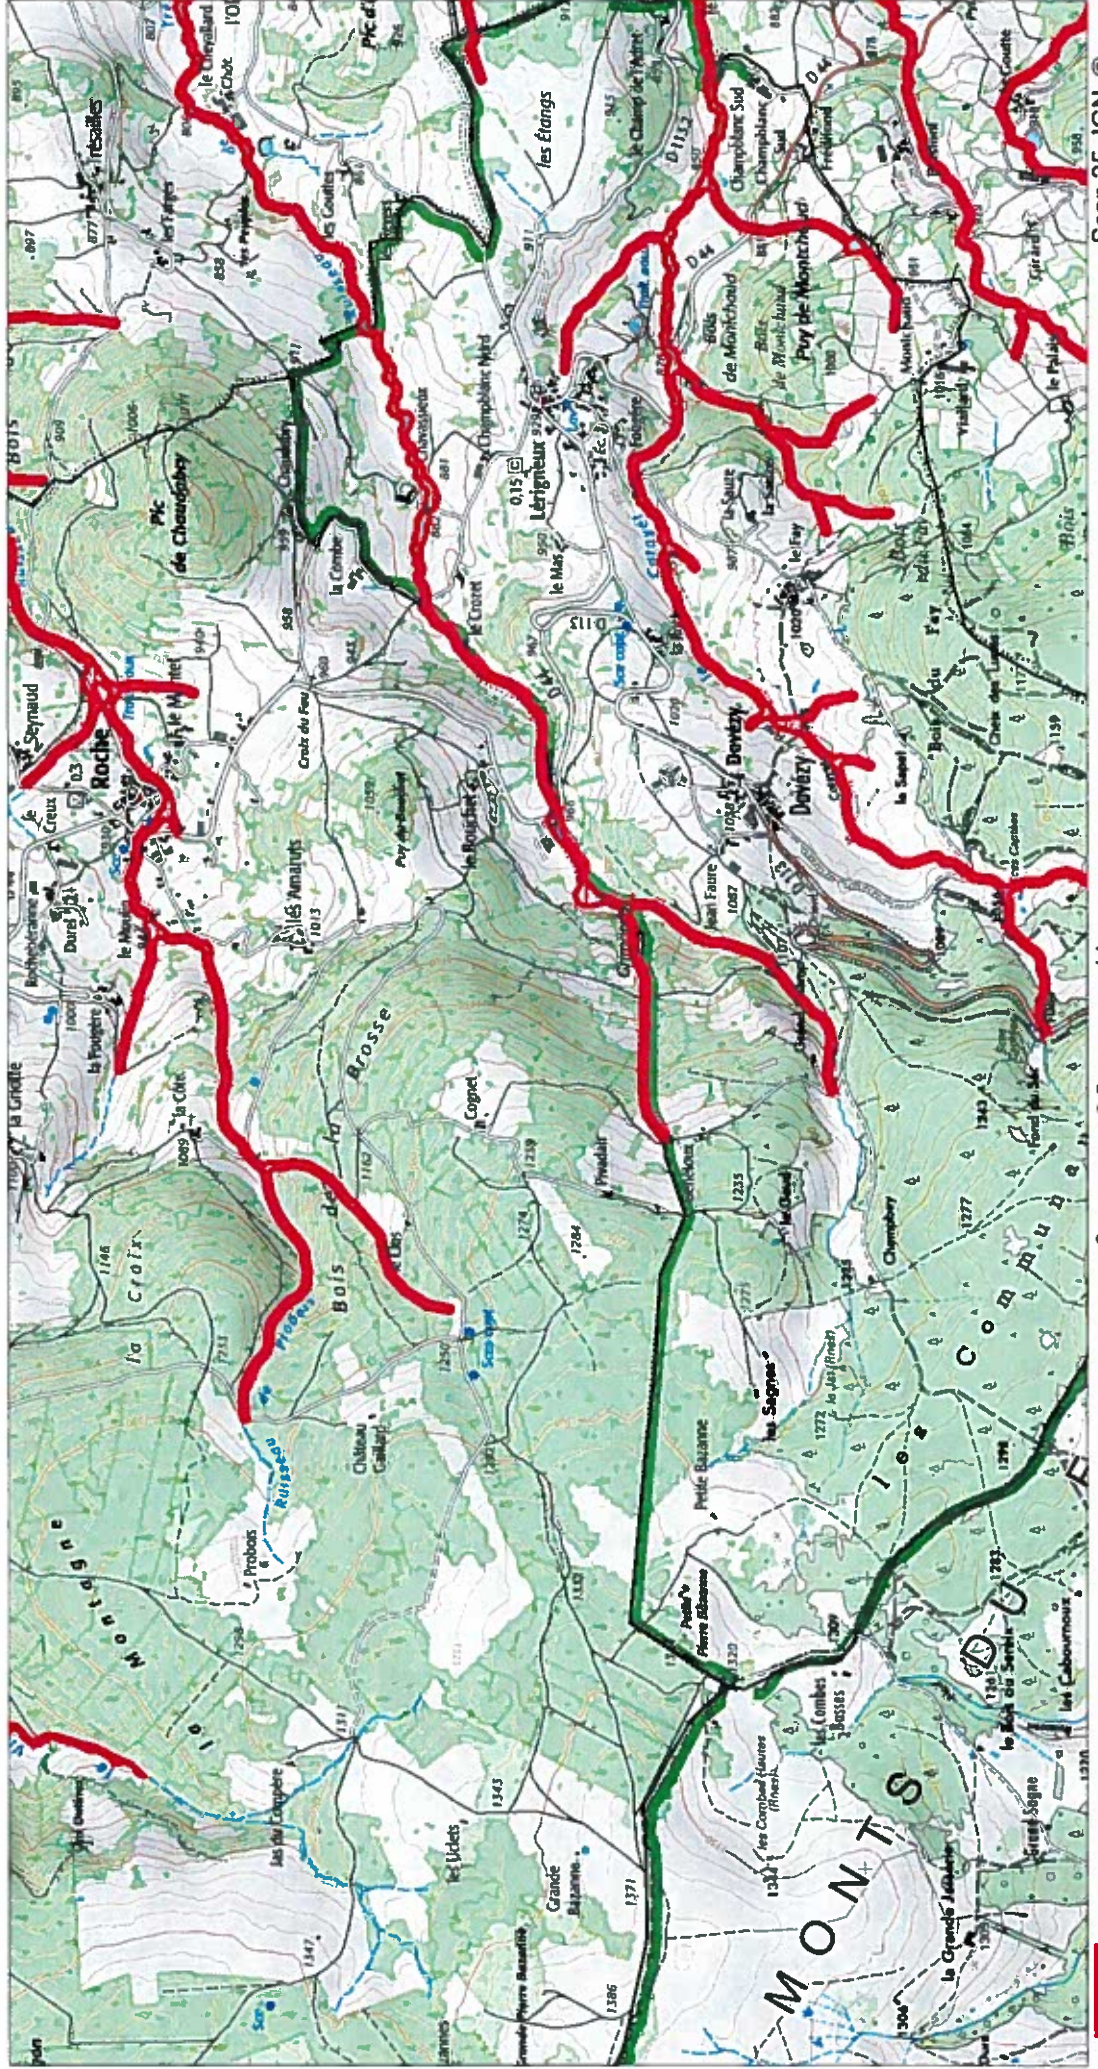

Ministère
de l'Environnement,
de l'Énergie
et de la Mer

Site Natura 2000 : "LIGNON, VIZEZY, ANZON ET LEURS AFFLUENTS"
Zone spéciale de conservation FR8201758
(LOIRE)

Carte 29/33 au 1/25 000ème
IGN SCAN 25, données DREAL Auvergne-Rhône-Alpes