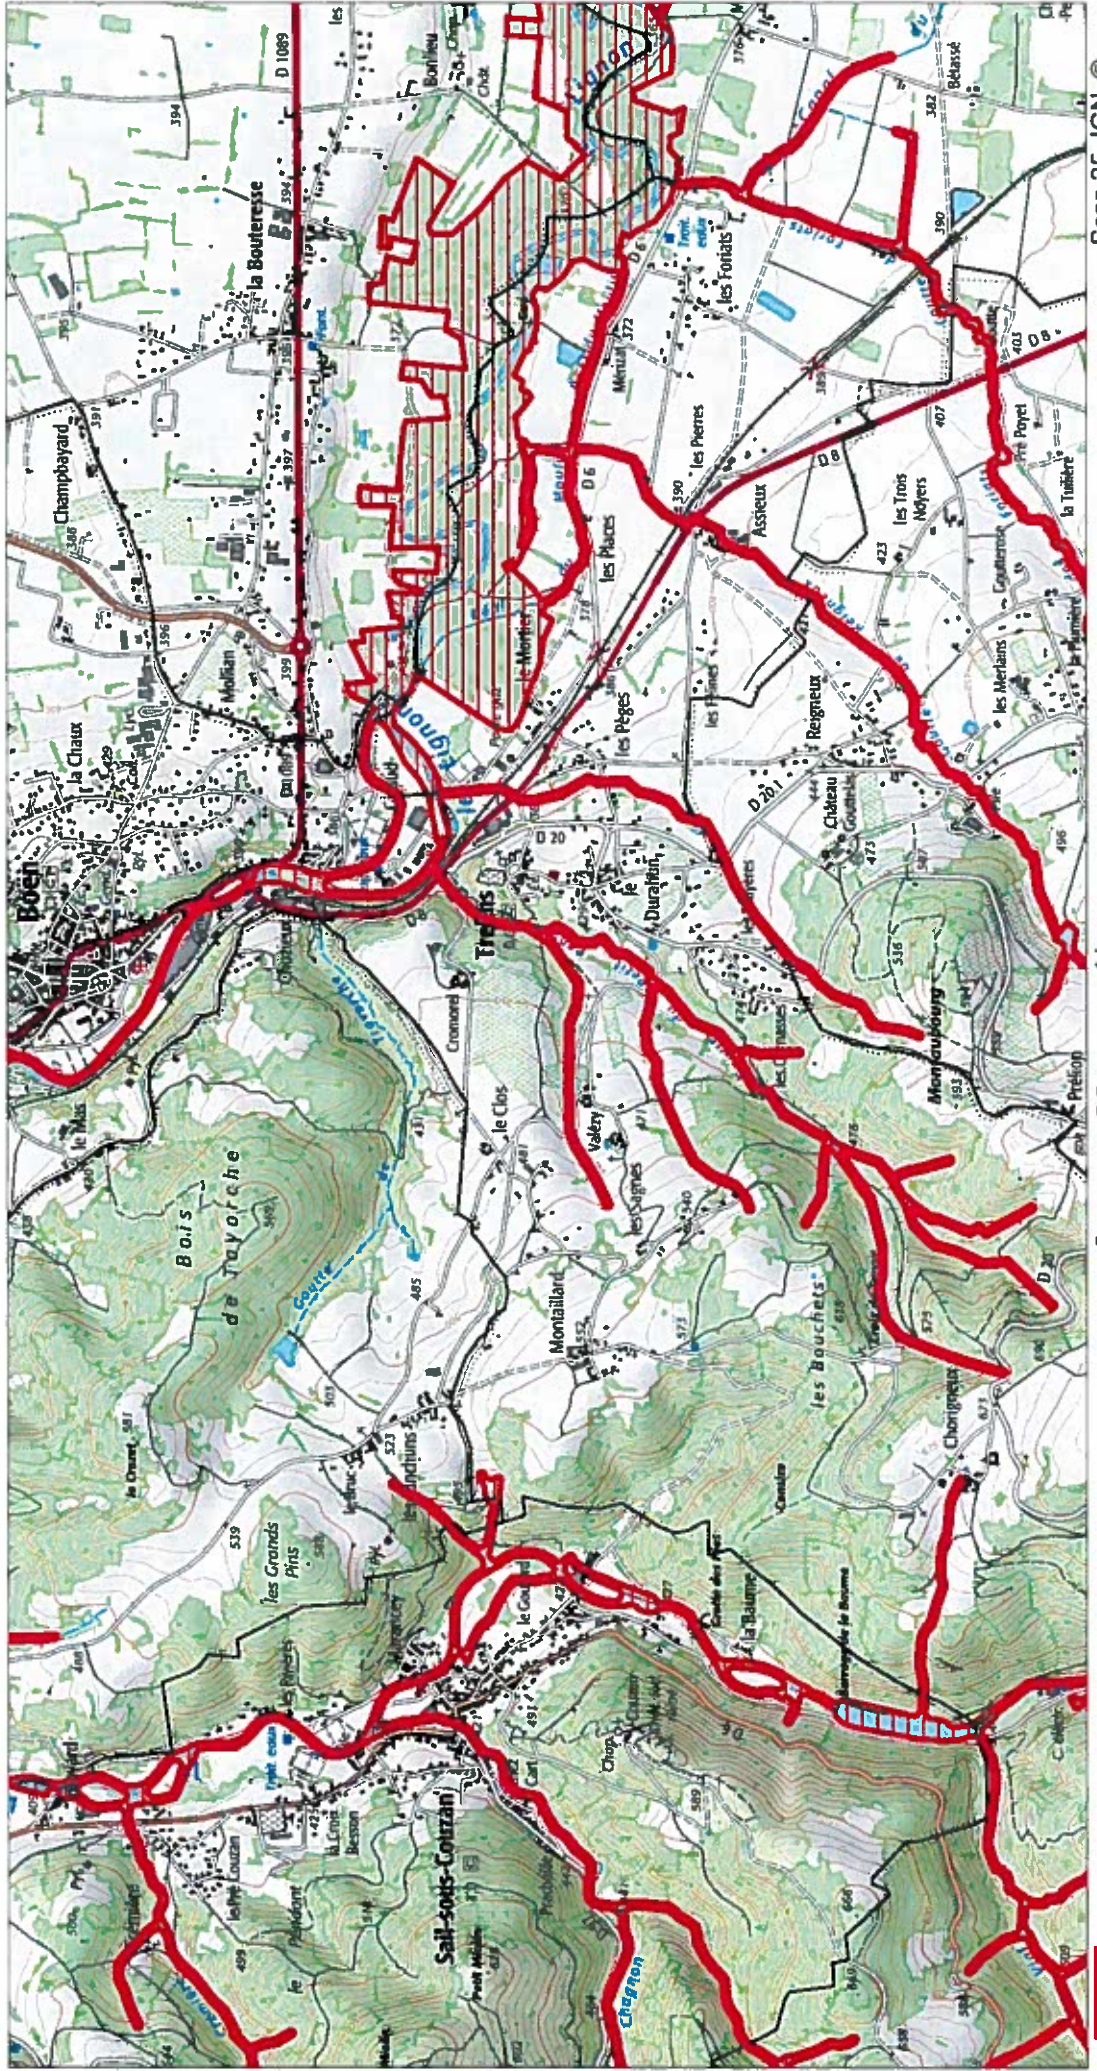

**Site Natura 2000 : "LIGNON, VIZEZY, ANZON ET LEURS AFFLUENTS"
Zone spéciale de conservation FR8201758
(LOIRE)**

**Carte d'assemblage au 1/140400 et 33 cartes au 1/25 000ème annexées à l'arrêté de désignation du site Natura 2000
signé le :**

**Carte 10/33 au 1/25 000ème
IGN SCAN 25, données DREAL Auvergne-Rhône-Alpes**

Zone spéciale de conservation

Site Natura 2000 : "LIGNON, VIZEZY, ANZON ET LEURS AFFLUENTS"
Zone spéciale de conservation FR8201758
(LOIRE)

Carte 11/33 au 1/25 000ème
IGN SCAN 25, données DREAL Auvergne-Rhône-Alpes

Scan 25 IGN ©

Zone spéciale de conservation

Site Natura 2000 : "LIGNON, VIZEZY, ANZON ET LEURS AFFLUENTS"
Zone spéciale de conservation FR8201758
(LOIRE)

Carte 13/33 au 1/25 000ème
IGN SCAN 25, données DREAL Auvergne-Rhône-Alpes

 Zone spéciale de conservation

0 0.5 1 km

Scan 25 IGN ©

Site Natura 2000 : "LIGNON, VIZEZY, ANZON ET LEURS AFFLUENTS"
Zone spéciale de conservation FR8201758
(LOIRE)