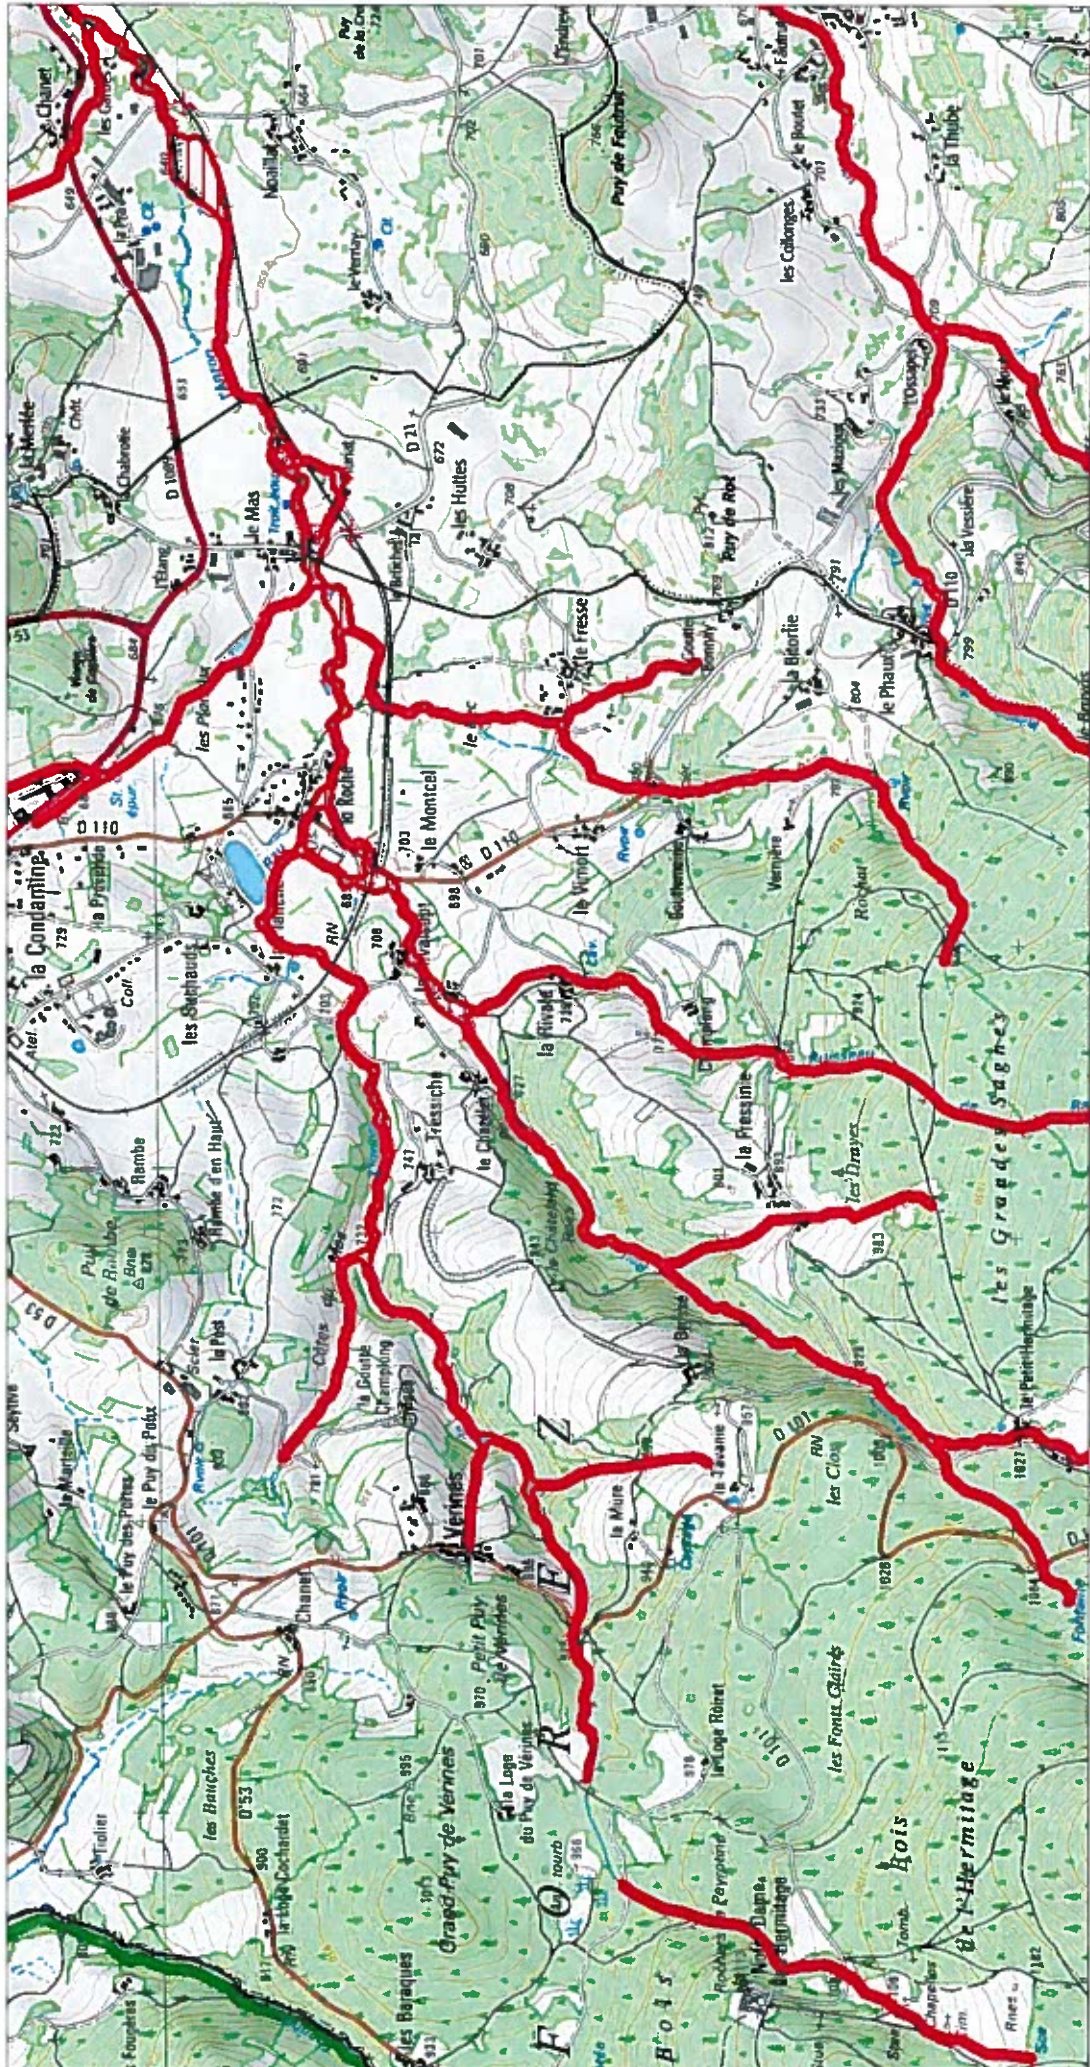

**Site Natura 2000 : "LIGNON, VIZEZY, ANZON ET LEURS AFFLUENTS"
Zone spéciale de conservation FR8201758
(LOIRE)**

**Carte d'assemblage au 1/140400 et 33 cartes au 1/25 000ème annexées à l'arrêté de désignation du site Natura 2000
signé le :**

Scan 25 IGN ©

0 0.5 1 km

Zone spéciale de conservation

**Site Natura 2000 : "LIGNON, VIZEZY, ANZON ET LEURS AFFLUENTS"
Zone spéciale de conservation FR8201758
(LOIRE)**

**Carte 3/33 au 1/25 000ème
IGN SCAN 25, données DREAL Auvergne-Rhône-Alpes**

Scan 25 IGN ©

0 0.5 1 km

 Zone spéciale de conservation

Ministère
de l'Environnement,
de l'Énergie
et de la Mer

Site Natura 2000 : "LIGNON, VIZEZY, ANZON ET LEURS AFFLUENTS"
Zone spéciale de conservation FR8201758
(LOIRE)

Carte 4/33 au 1/25 000ème
IGN SCAN 25, données DREAL Auvergne-Rhône-Alpes

Scan 25 IGN ©

Zone spéciale de conservation

**Site Natura 2000 : "LIGNON, VIZEY, ANZON ET LEURS AFFLUENTS"
Zone spéciale de conservation FR8201758
(LOIRE)**