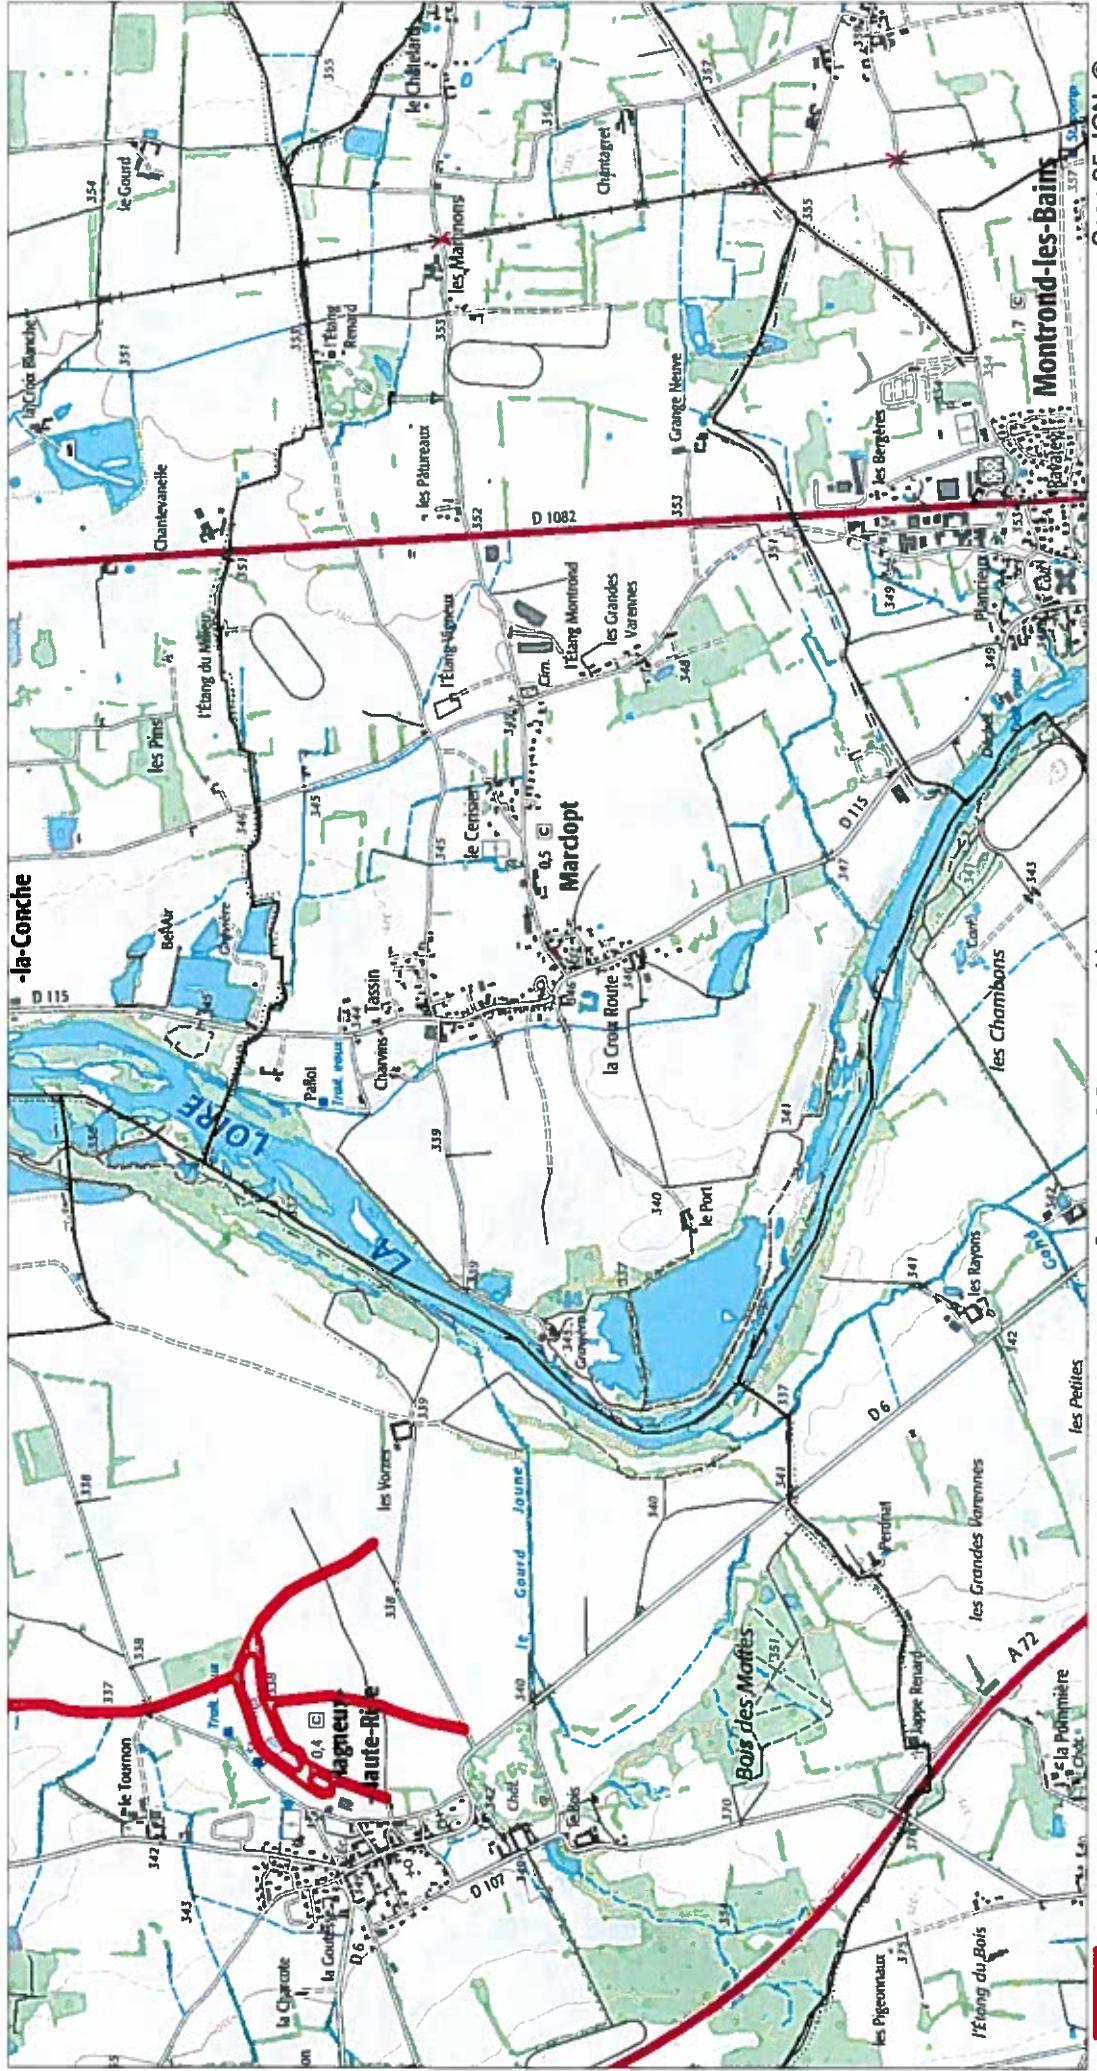

Zone spéciale de conservation

Scan 25 IGN ©