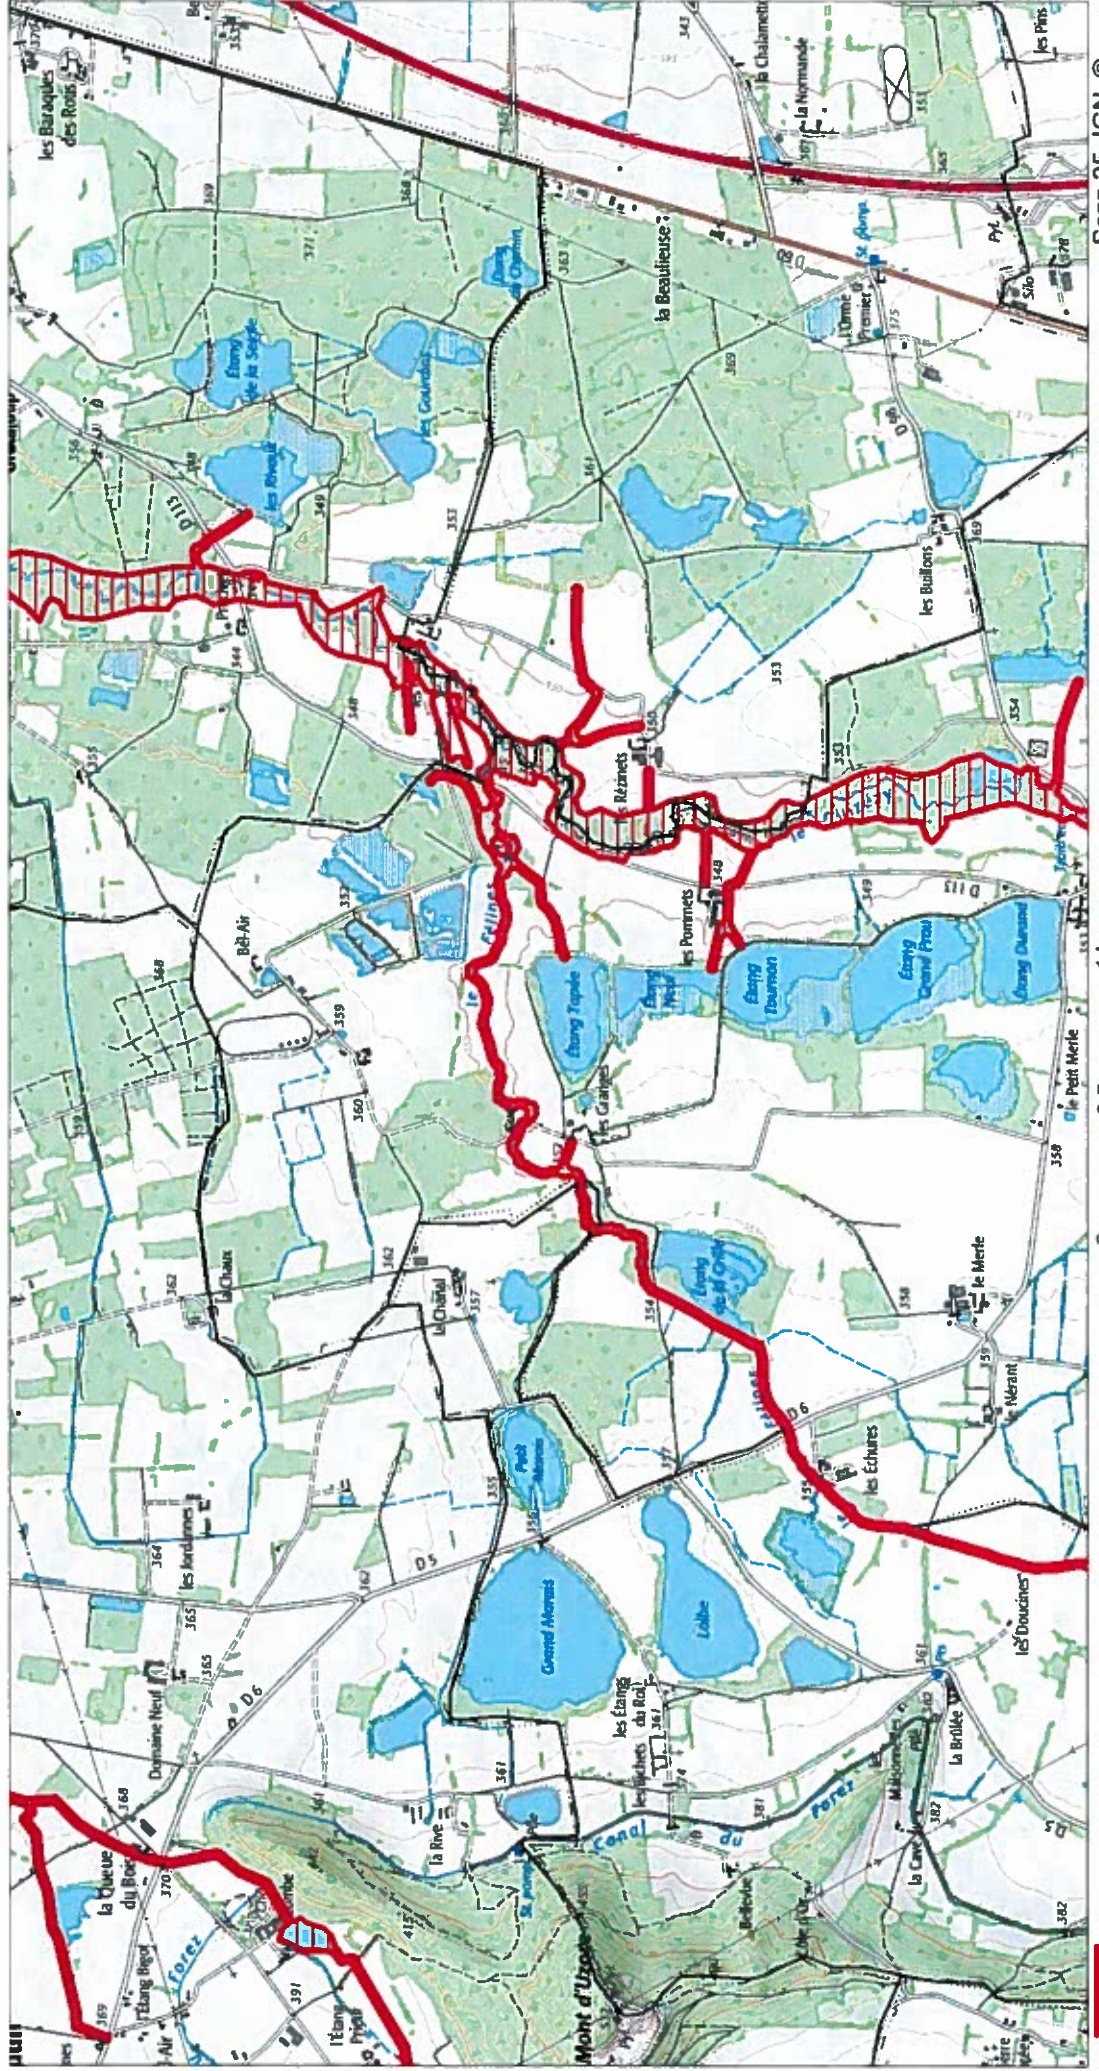

Scan 25 IGN ©

Zone spéciale de conservation