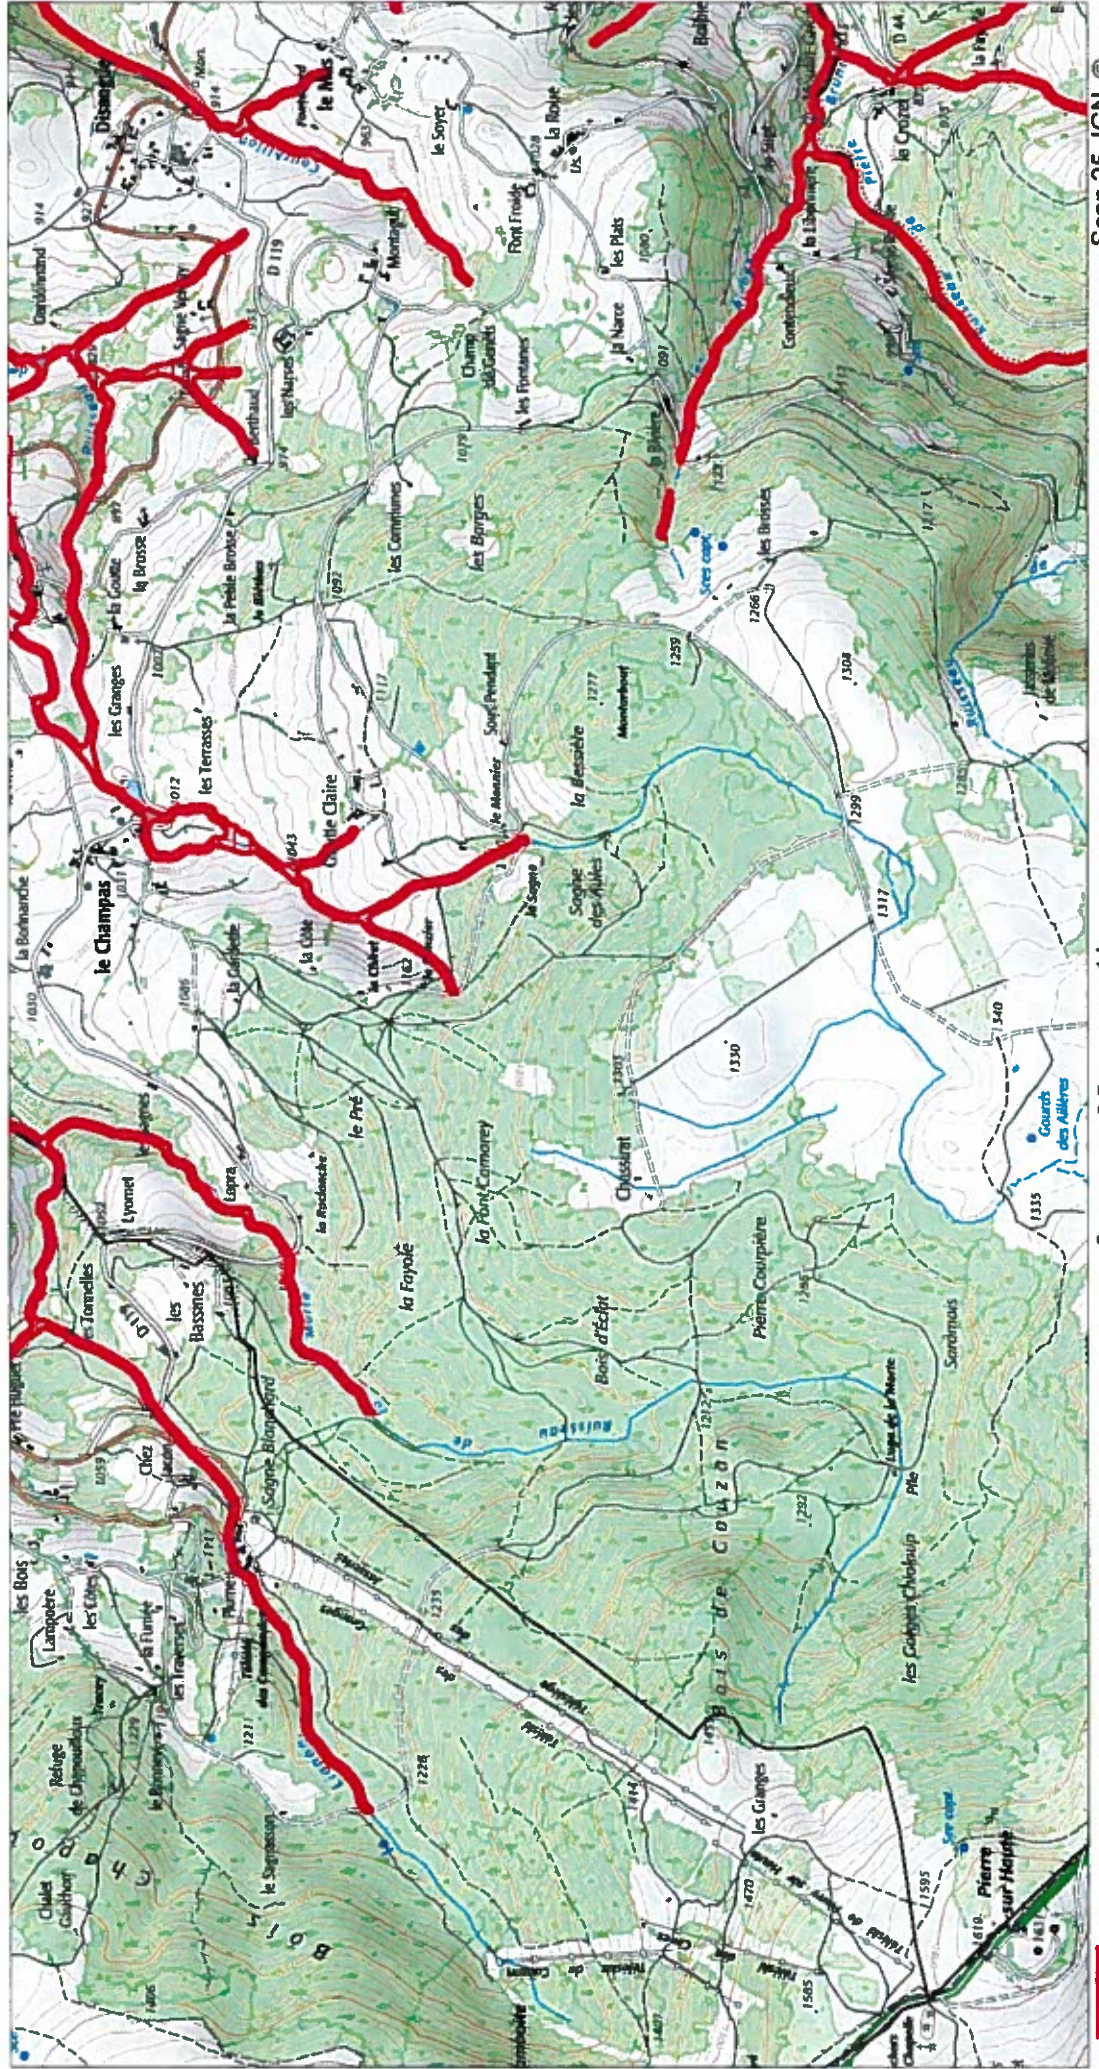

**Site Natura 2000 : "LIGNON, VIZEZY, ANZON ET LEURS AFFLUENTS"
Zone spéciale de conservation FR8201758
(LOIRE)**

**Carte 21/33 au 1/25 000ème
IGN SCAN 25, données DREAL Auvergne-Rhône-Alpes**

Scan 25 IGN ©

Zone spéciale de conservation