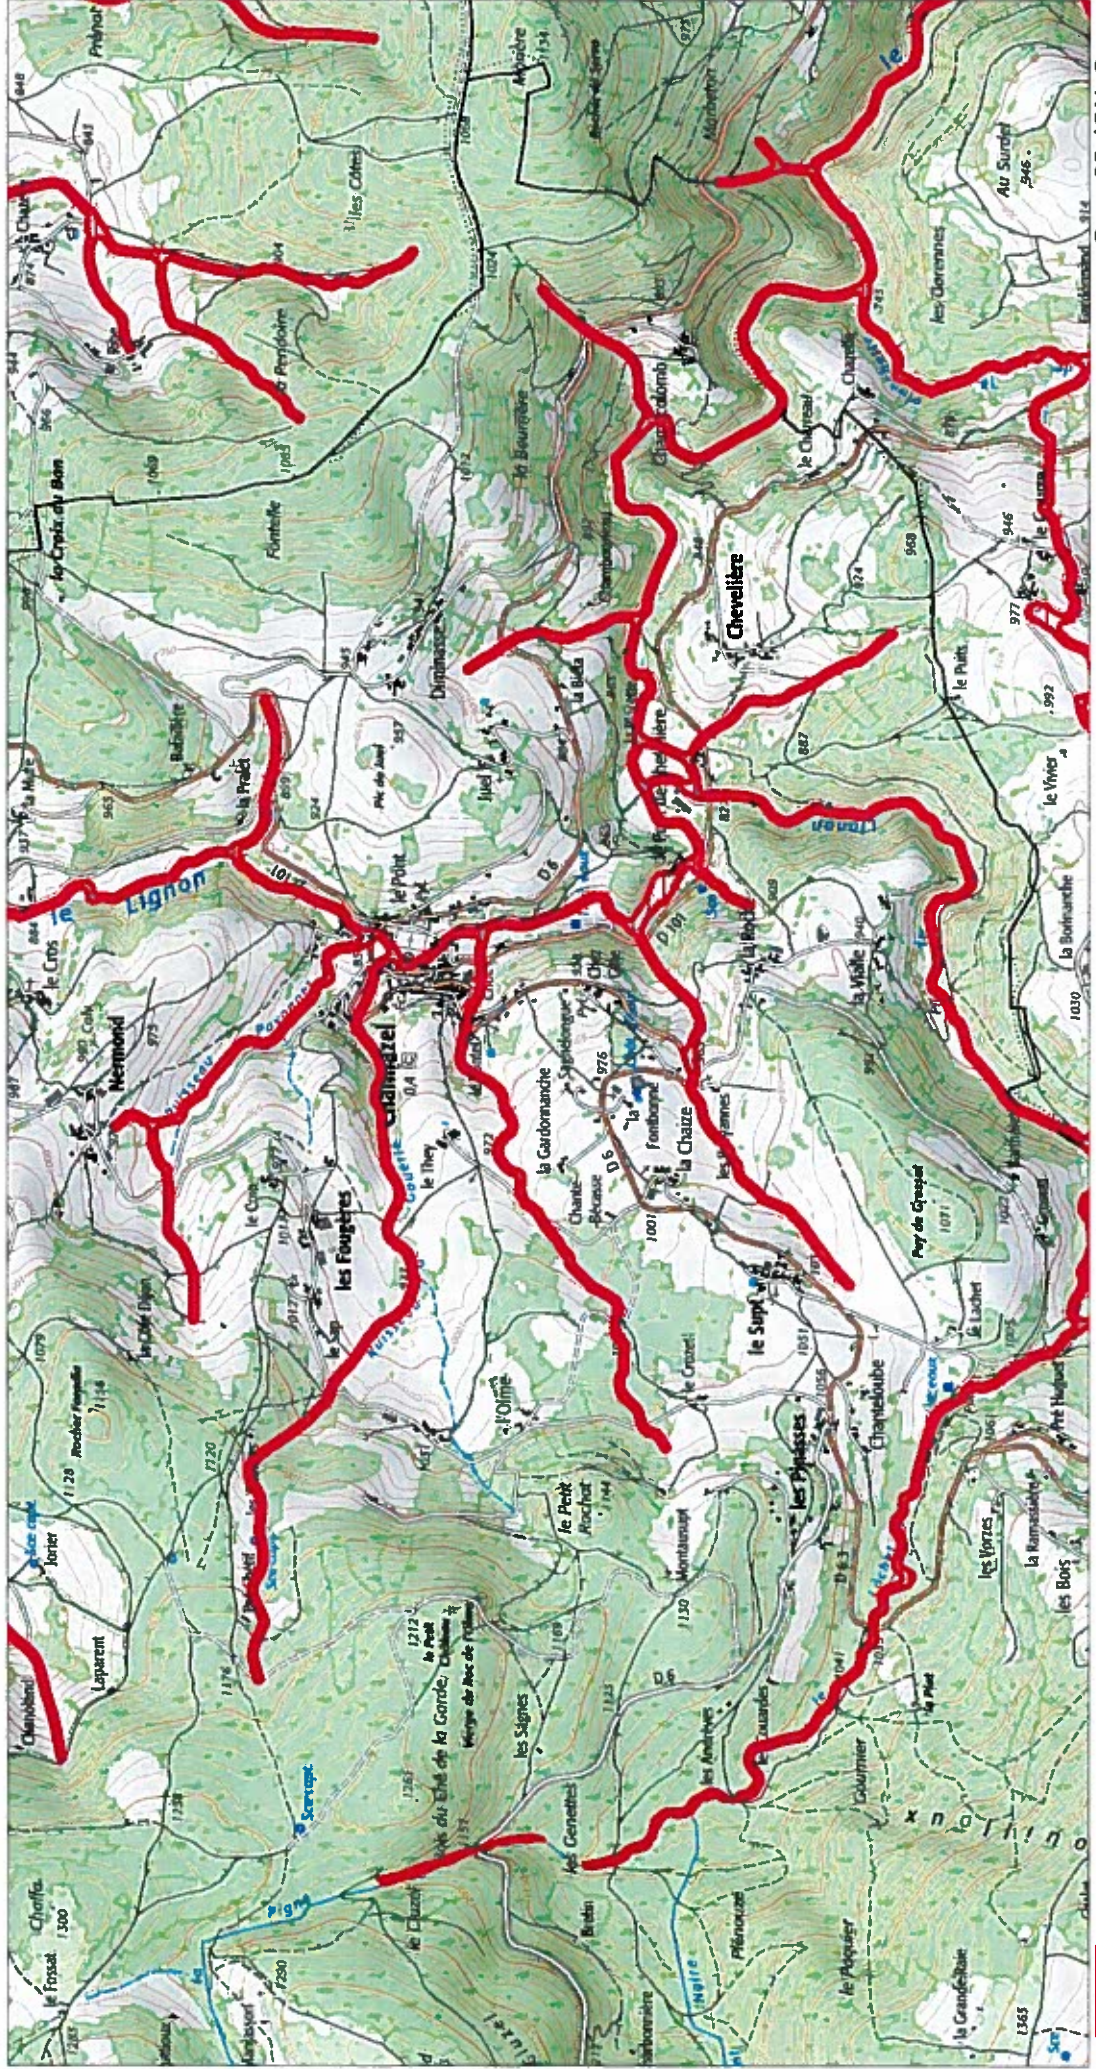

Zone spéciale de conservation