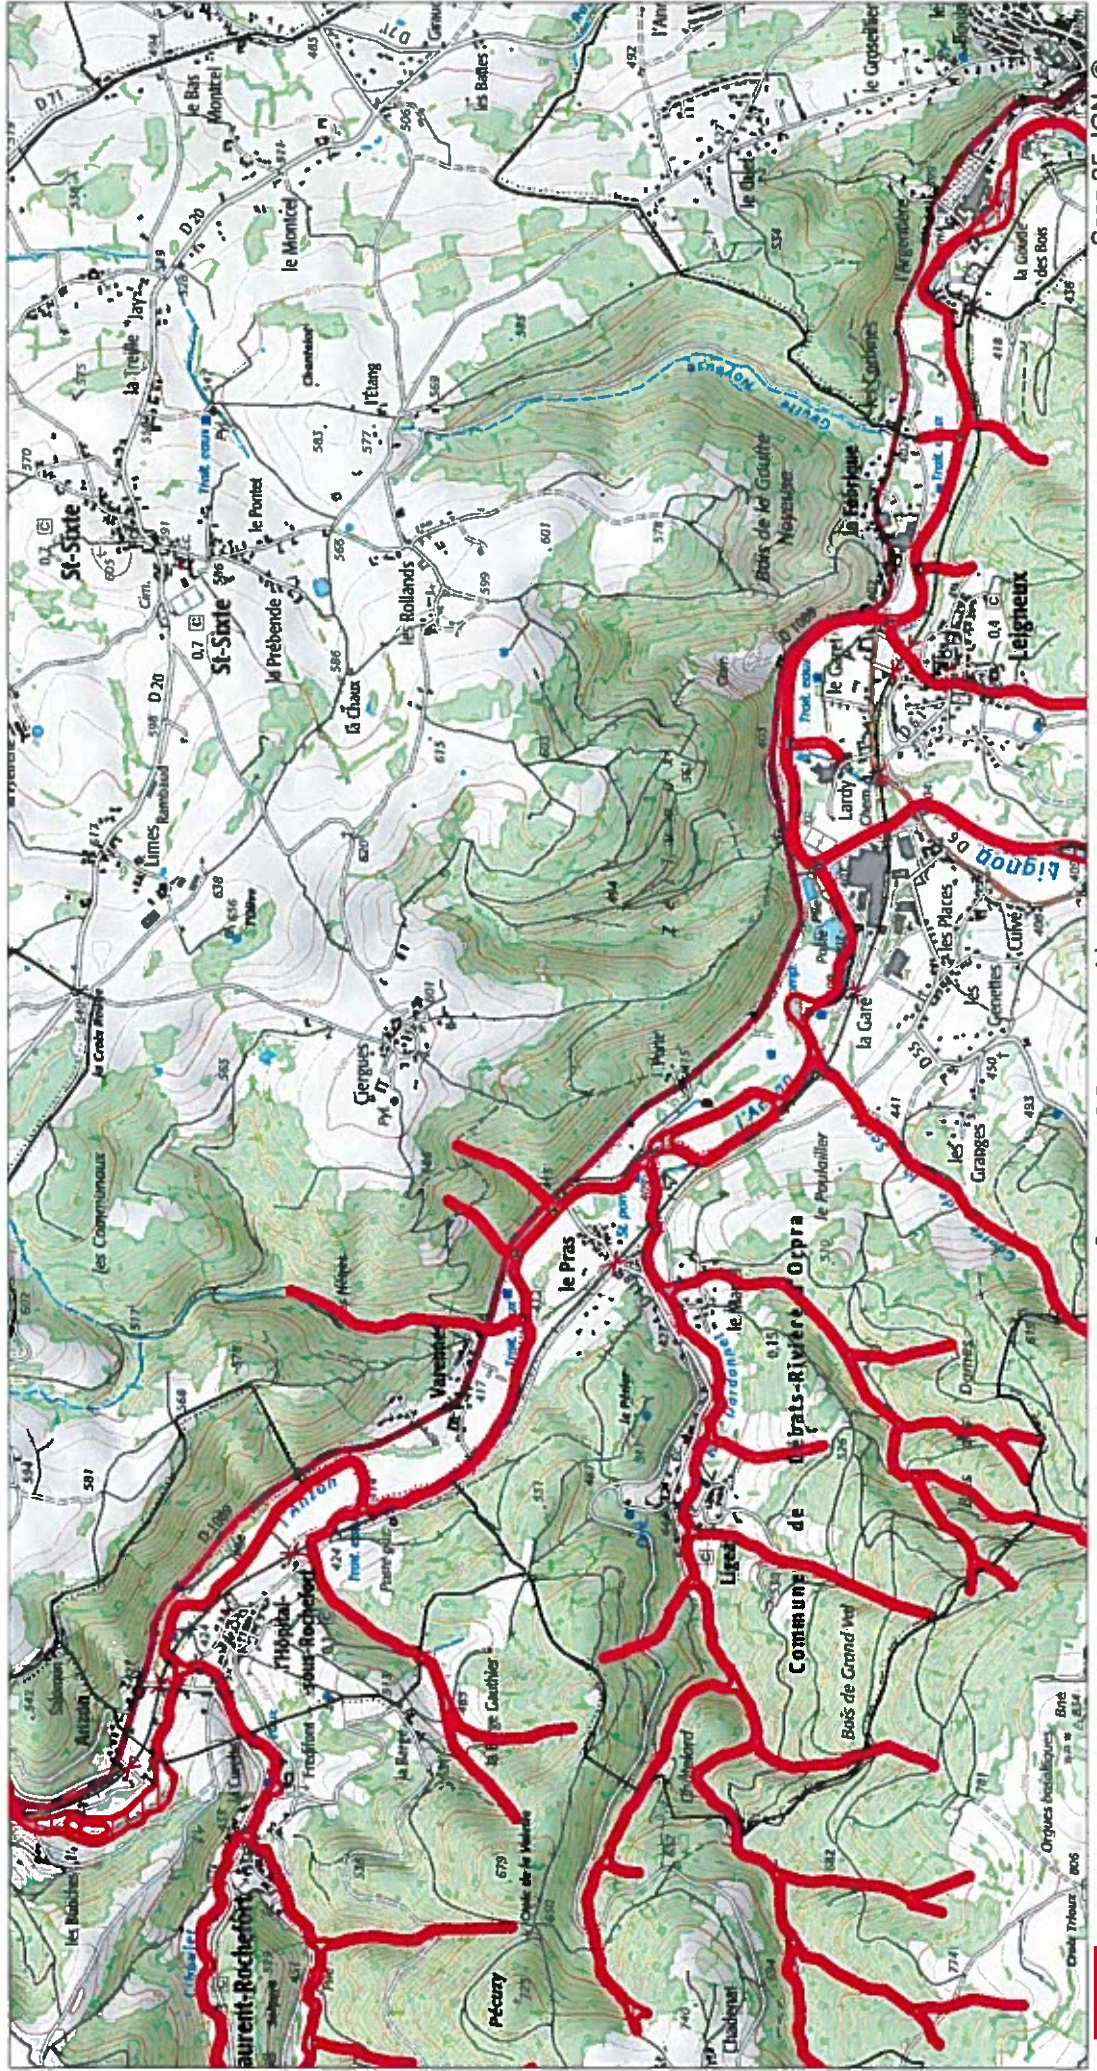

**Site Natura 2000 : "LIGNON, VIZEZY, ANZON ET LEURS AFFLUENTS"
Zone spéciale de conservation FR8201758
(LOIRE)**

**Carte d'assemblage au 1/140400 et 33 cartes au 1/25 000ème annexées à l'arrêté de désignation du site Natura 2000
signé le :**

Carte 6/33 au 1/25 000ème
IGN SCAN 25, données DREAL Auvergne-Rhône-Alpes

 Zone spéciale de conservation

Scan 25 IGN ©

**Site Natura 2000 : "LIGNON, VIZEZY, ANZON ET LEURS AFFLUENTS"
Zone spéciale de conservation FR8201758
(LOIRE)**

**Carte 7/33 au 1/25 000ème
IGN SCAN 25, données DREAL Auvergne-Rhône-Alpes**

Zone spéciale de conservation

Scan 25 IGN ©

Site Natura 2000 : "LIGNON, VIZEZY, ANZON ET LEURS AFFLUENTS"
Zone spéciale de conservation FR8201758
(LOIRE)

Carte 9/33 au 1/25 000ème
IGN SCAN 25, données DREAL Auvergne-Rhône-Alpes

 Zone spéciale de conservation

0 0.5 1 km

Scan 25 IGN ©

**Site Natura 2000 : "LIGNON, VIZEZY, ANZON ET LEURS AFFLUENTS"
Zone spéciale de conservation FR8201758
(LOIRE)**