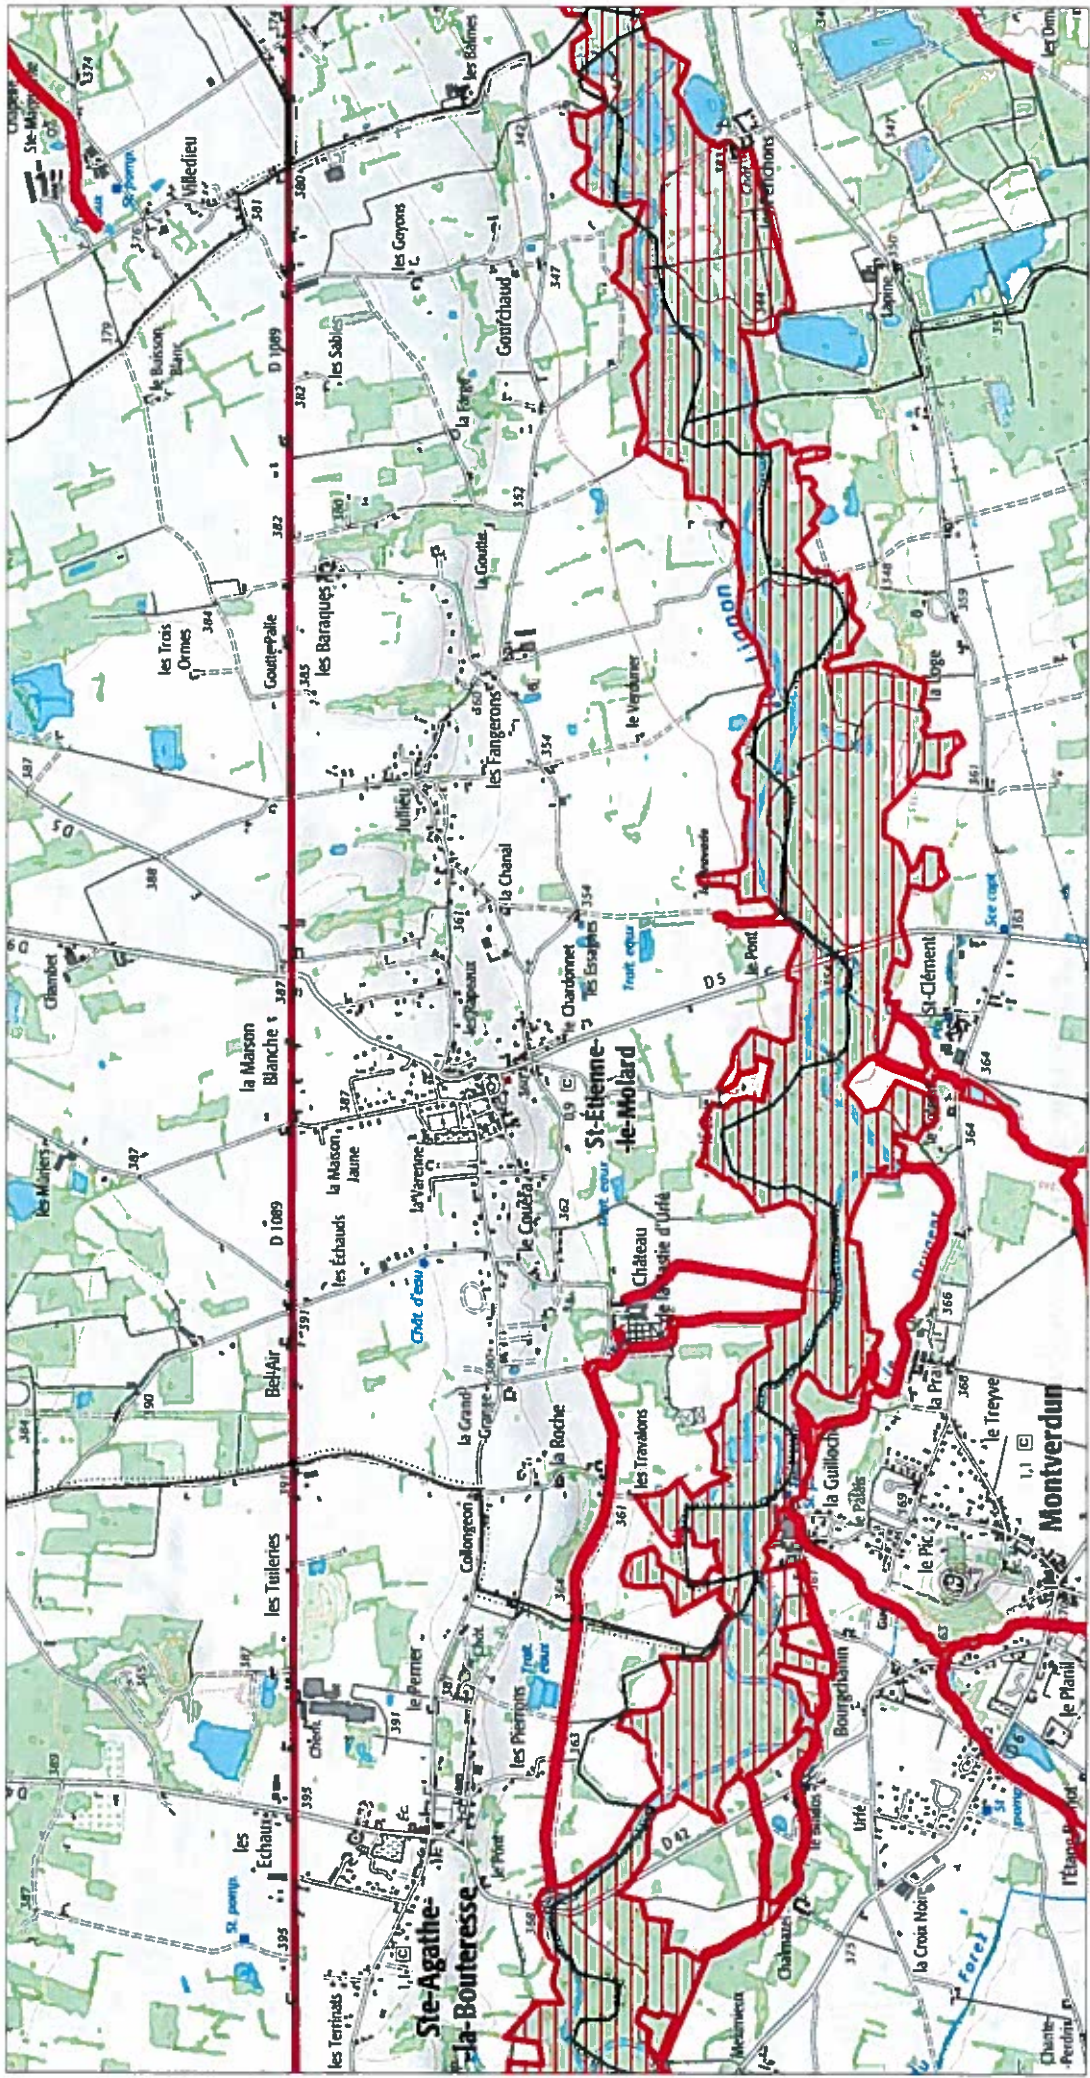

Scan 25 IGN ©

Zone spéciale de conservation