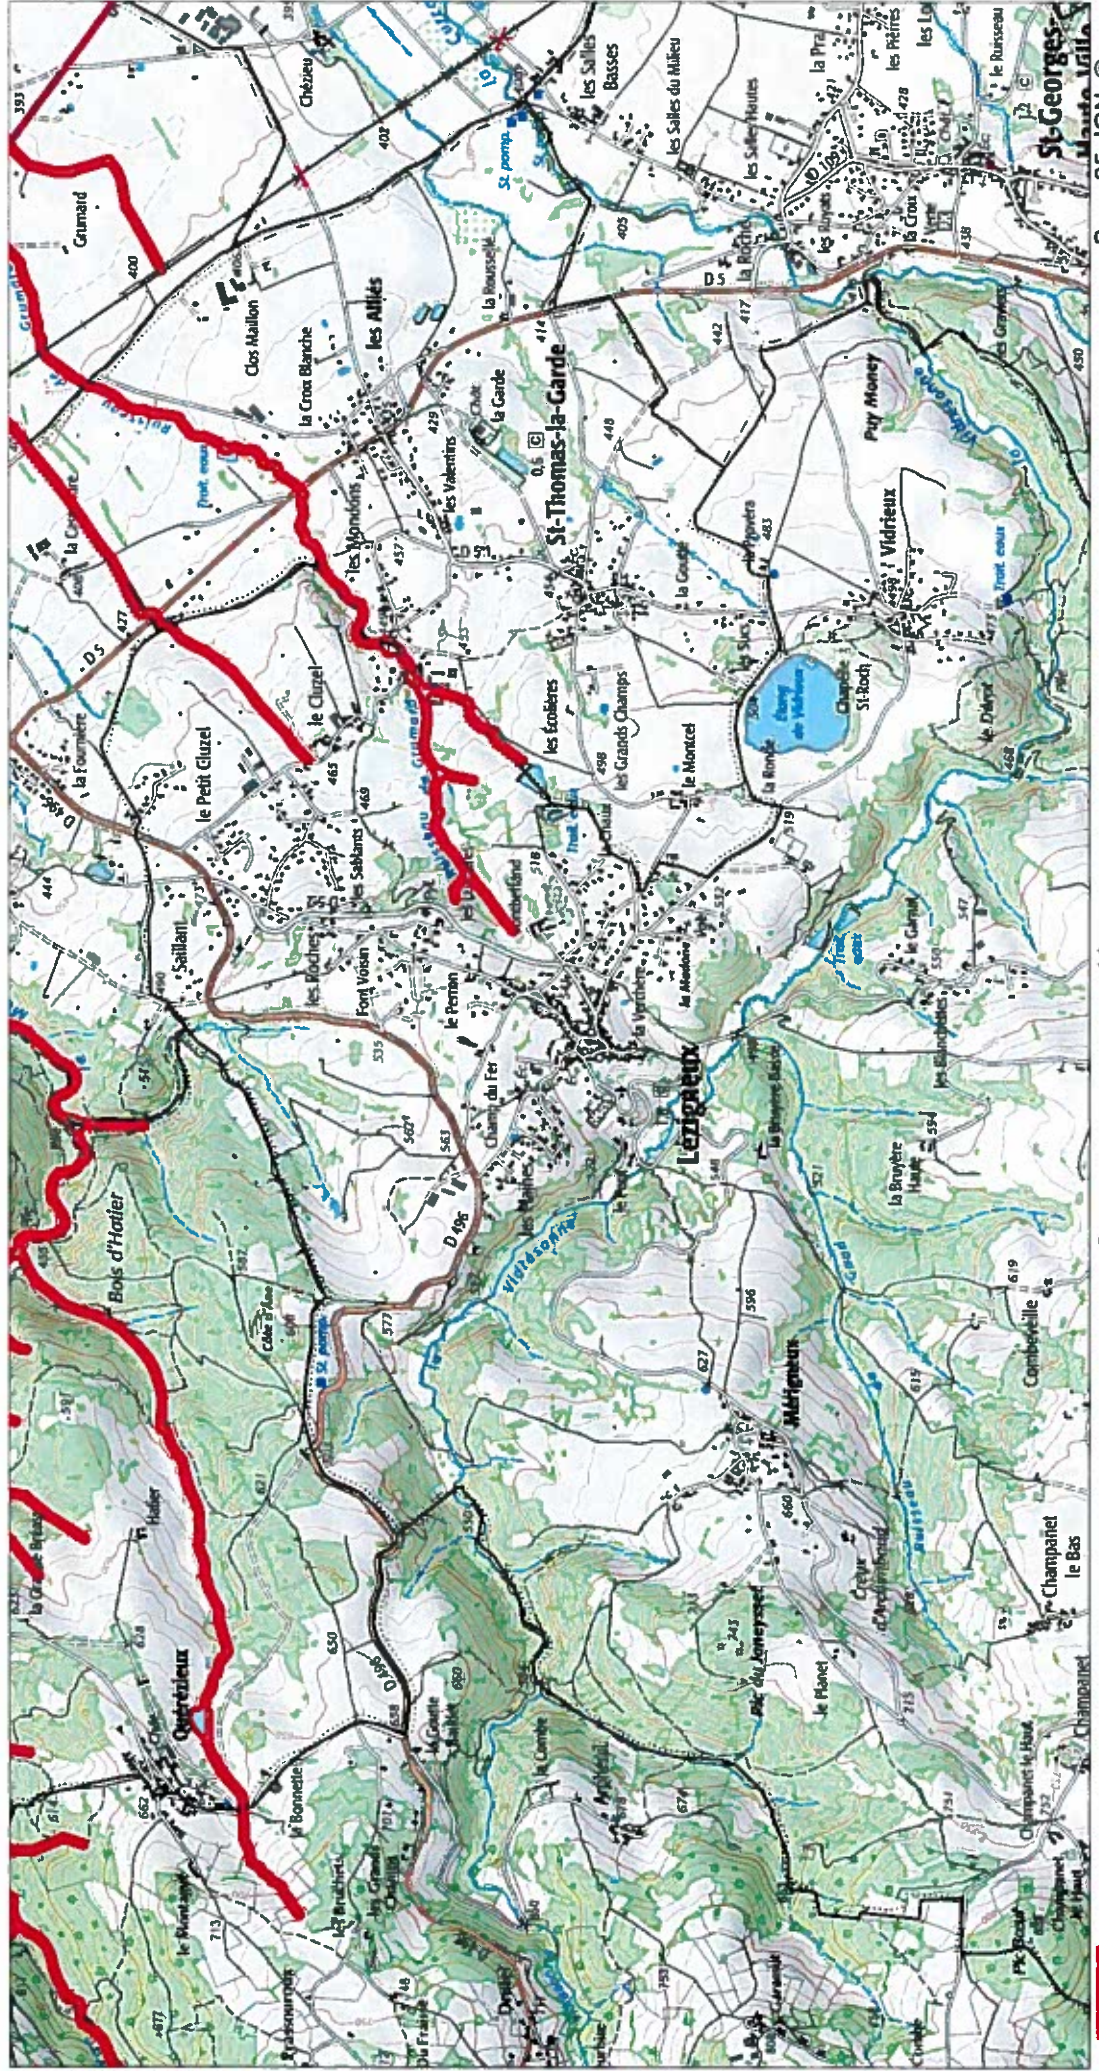

Scan 25 IGN ©

Zone spéciale de conservation