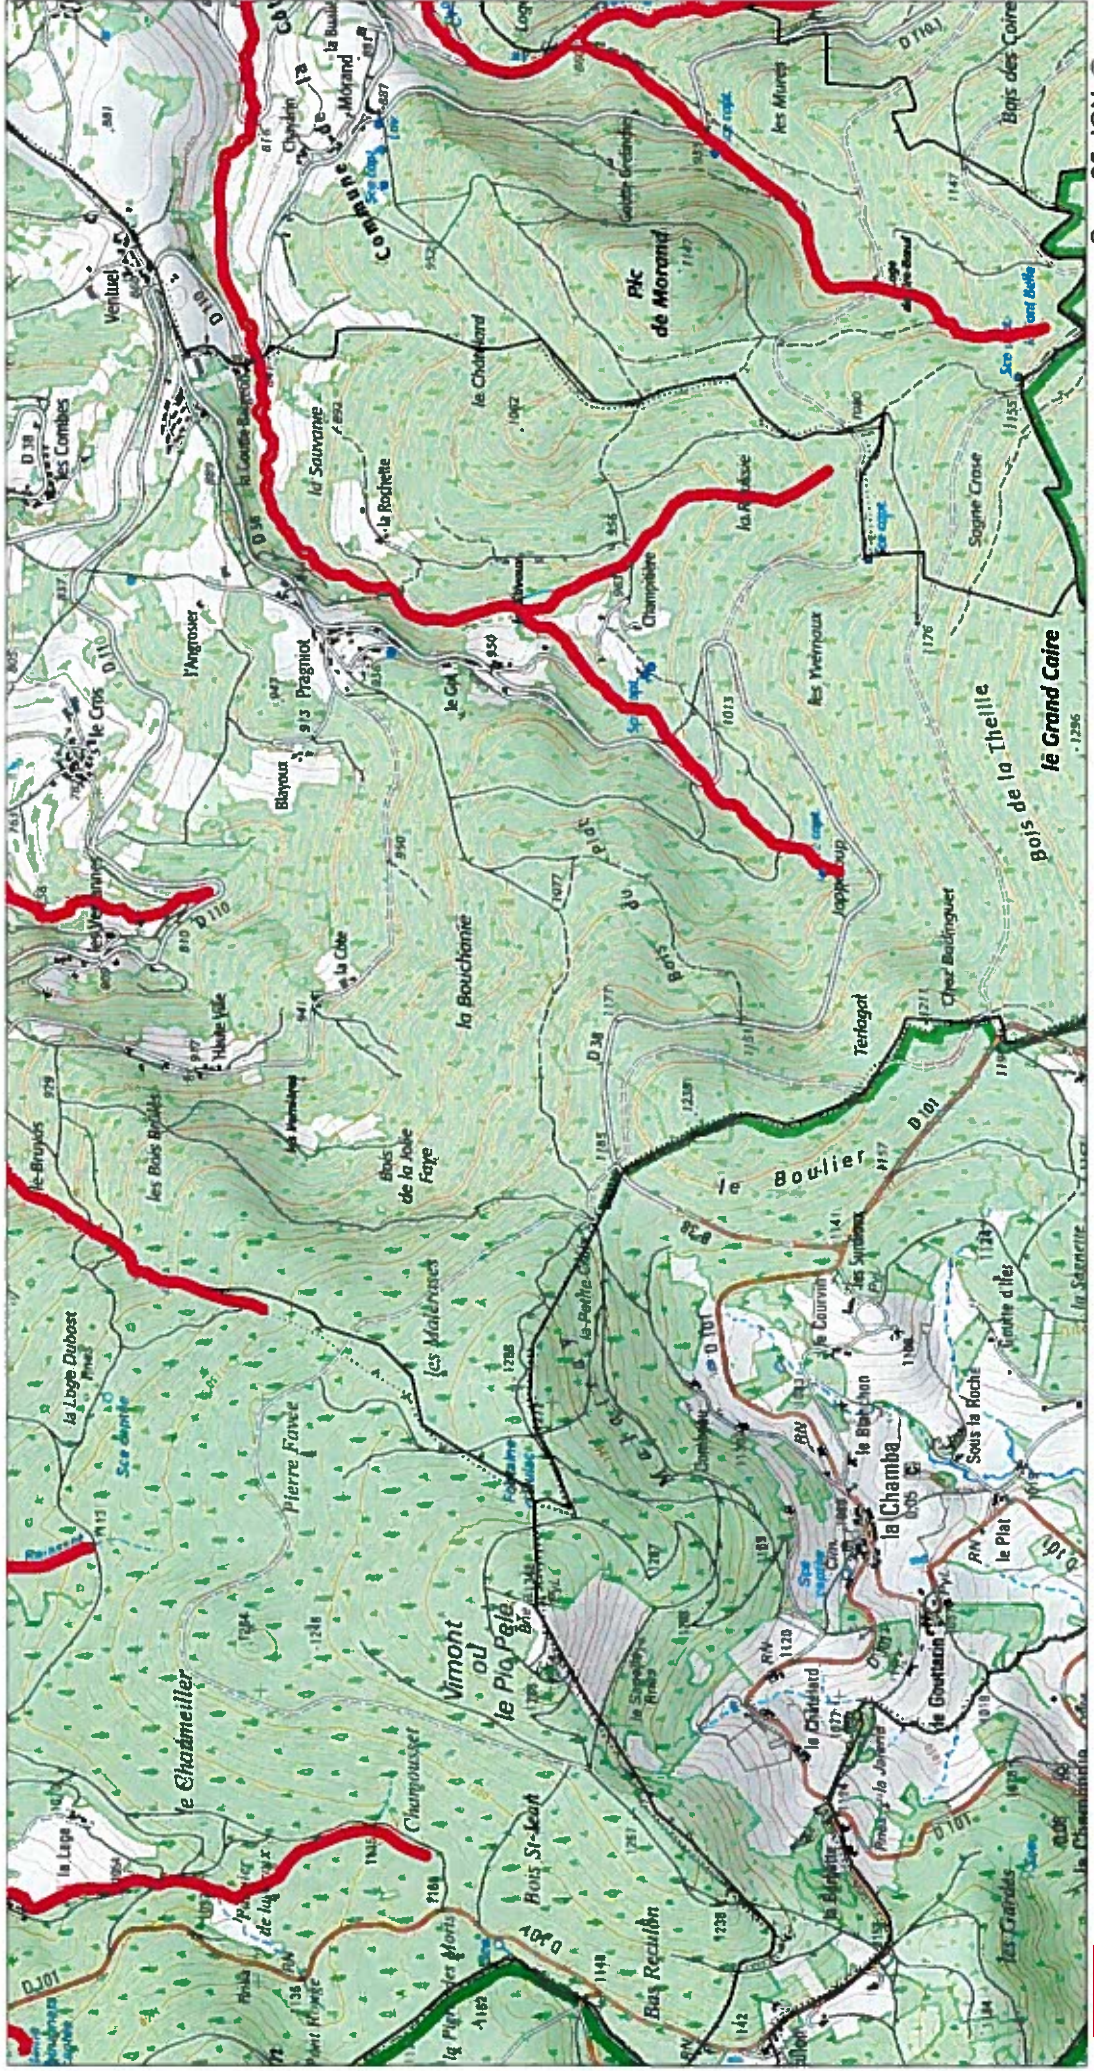

**Site Natura 2000 : "LIGNON, VIZEZY, ANZON ET LEURS AFFLUENTS"
Zone spéciale de conservation FR8201758
(LOIRE)**

**Carte d'assemblage au 1/140400 et 33 cartes au 1/25 000ème annexées à l'arrêté de désignation du site Natura 2000
signé le :**

**Carte 5/33 au 1/25 000ème
IGN SCAN 25, données DREAL Auvergne-Rhône-Alpes**

Scan 25 IGN ©

Zone spéciale de conservation

Site Natura 2000 : "LIGNON, VIZEZY, ANZON ET LEURS AFFLUENTS"
Zone spéciale de conservation FR8201758
(LOIRE)

Carte 6/33 au 1/25 000ème
IGN SCAN 25, données DREAL Auvergne-Rhône-Alpes

 Zone spéciale de conservation

Scan 25 IGN ©

**Site Natura 2000 : "LIGNON, VIZEZY, ANZON ET LEURS AFFLUENTS"
Zone spéciale de conservation FR8201758
(LOIRE)**

**Carte 7/33 au 1/25 000ème
IGN SCAN 25, données DREAL Auvergne-Rhône-Alpes**

Zone spéciale de conservation

Scan 25 IGN ©

Site Natura 2000 : "LIGNON, VIZEZY, ANZON ET LEURS AFFLUENTS"
Zone spéciale de conservation FR8201758
(LOIRE)