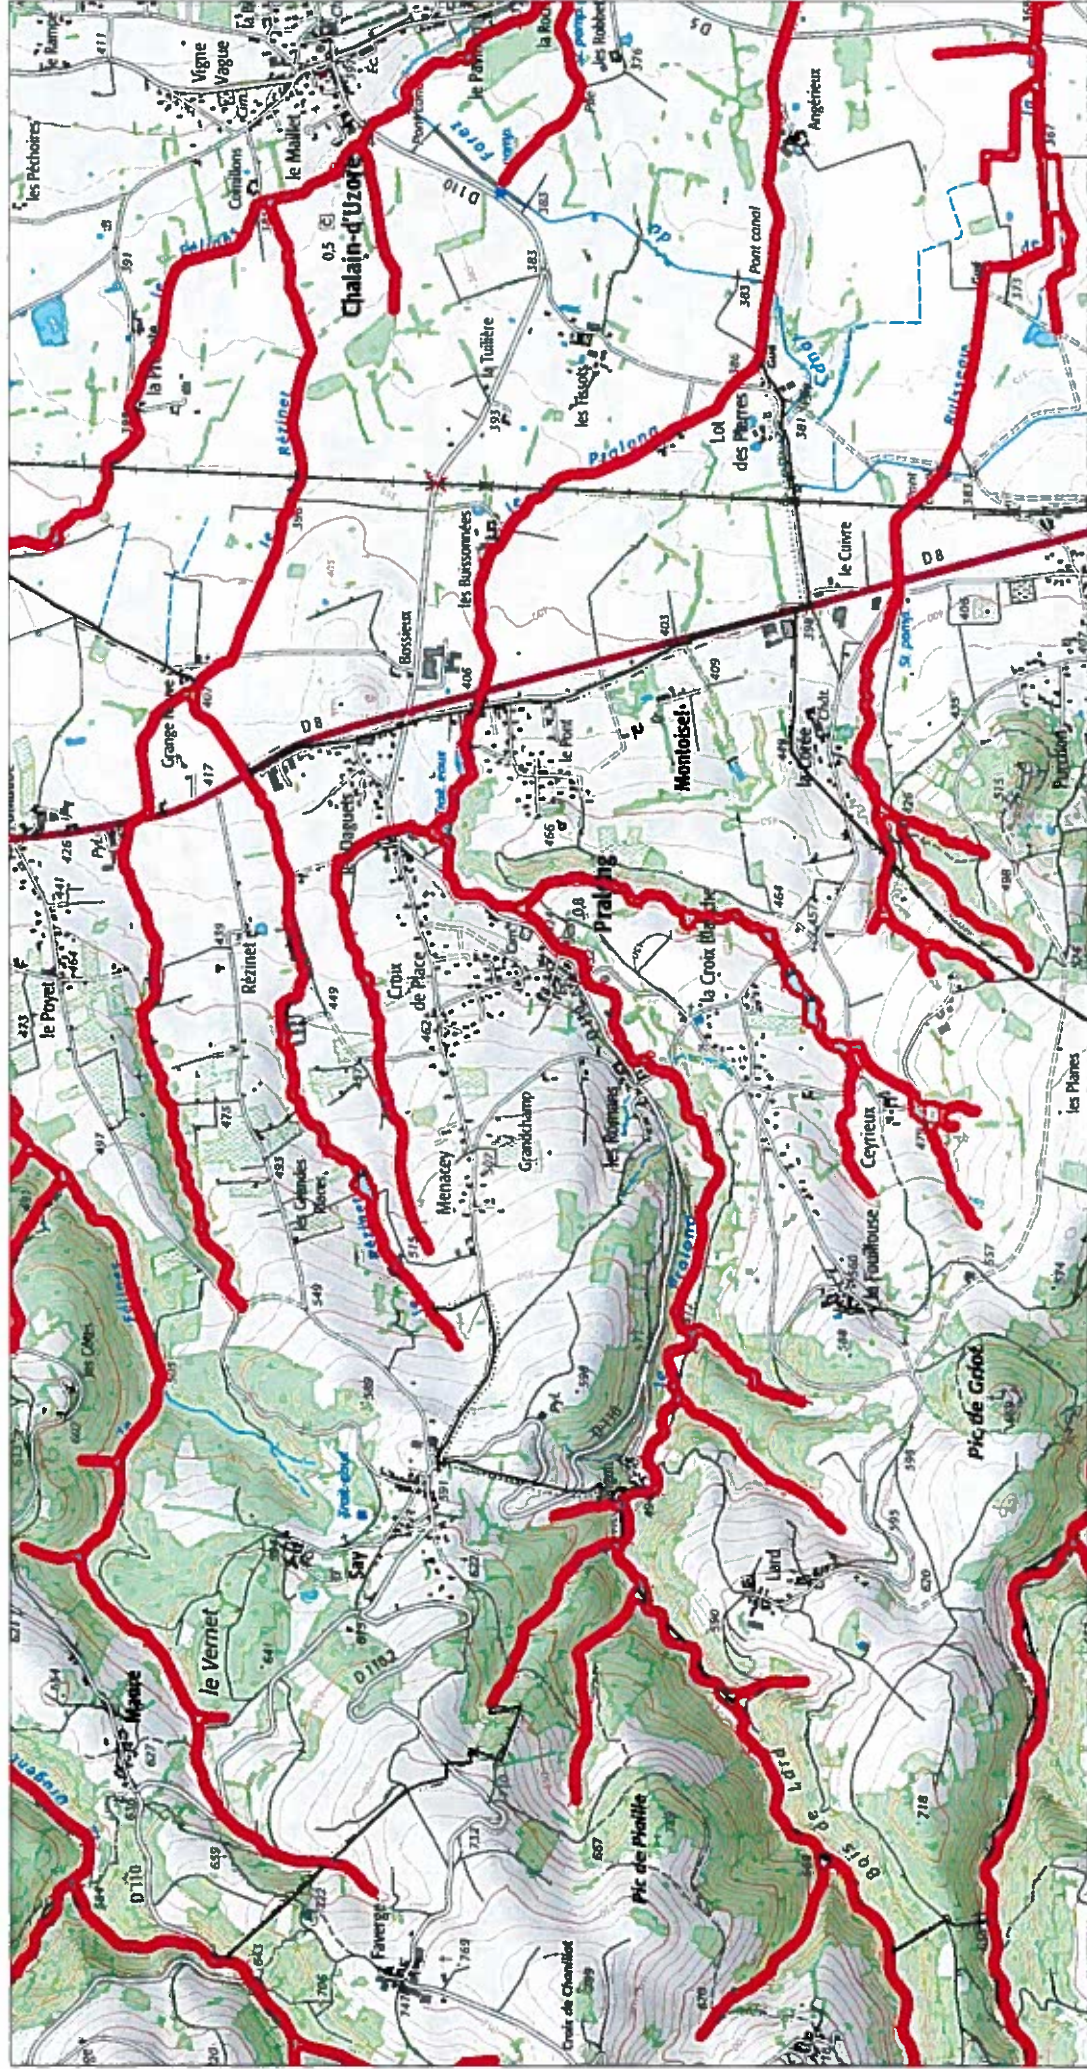

Zone spéciale de conservation

0 0.5 1 km

Scan 25 IGN ©