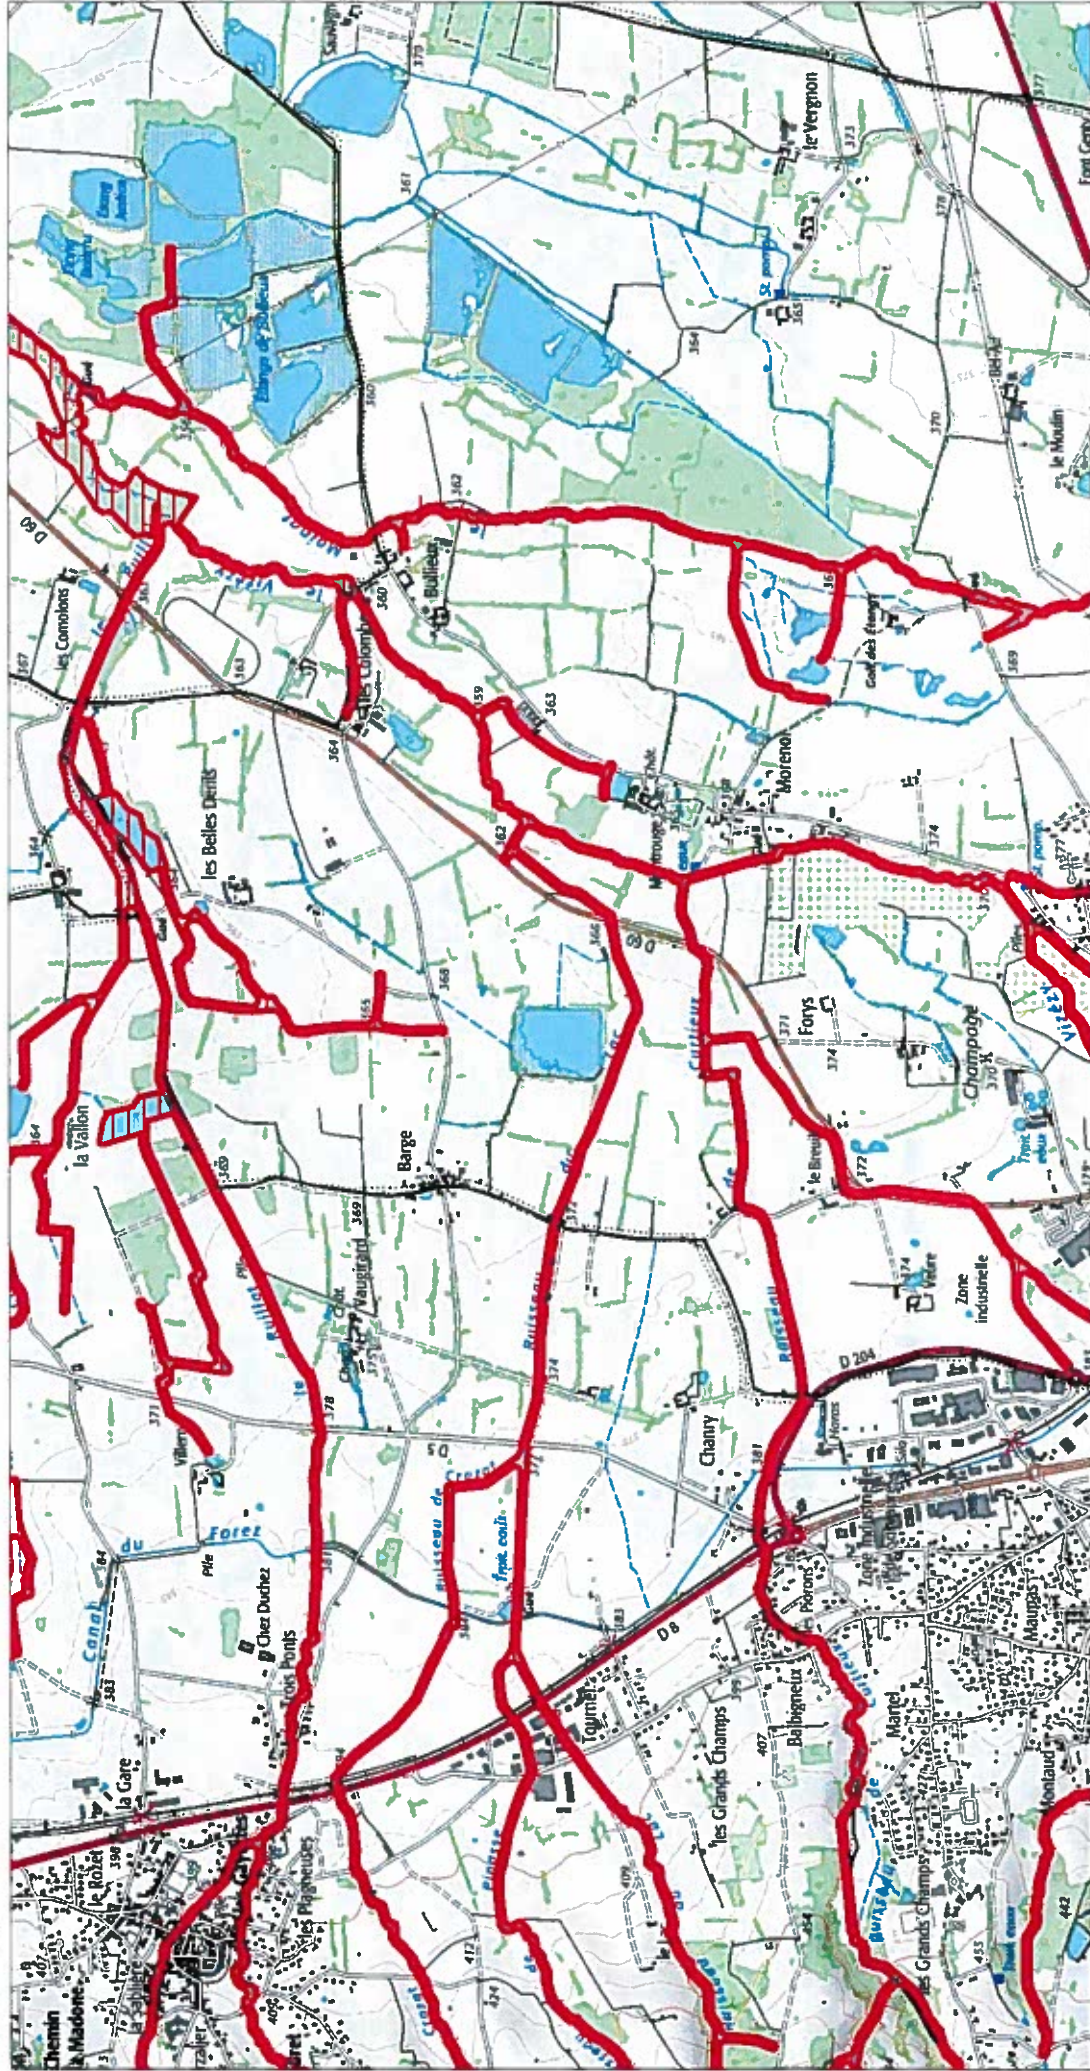

Zone spéciale de conservation