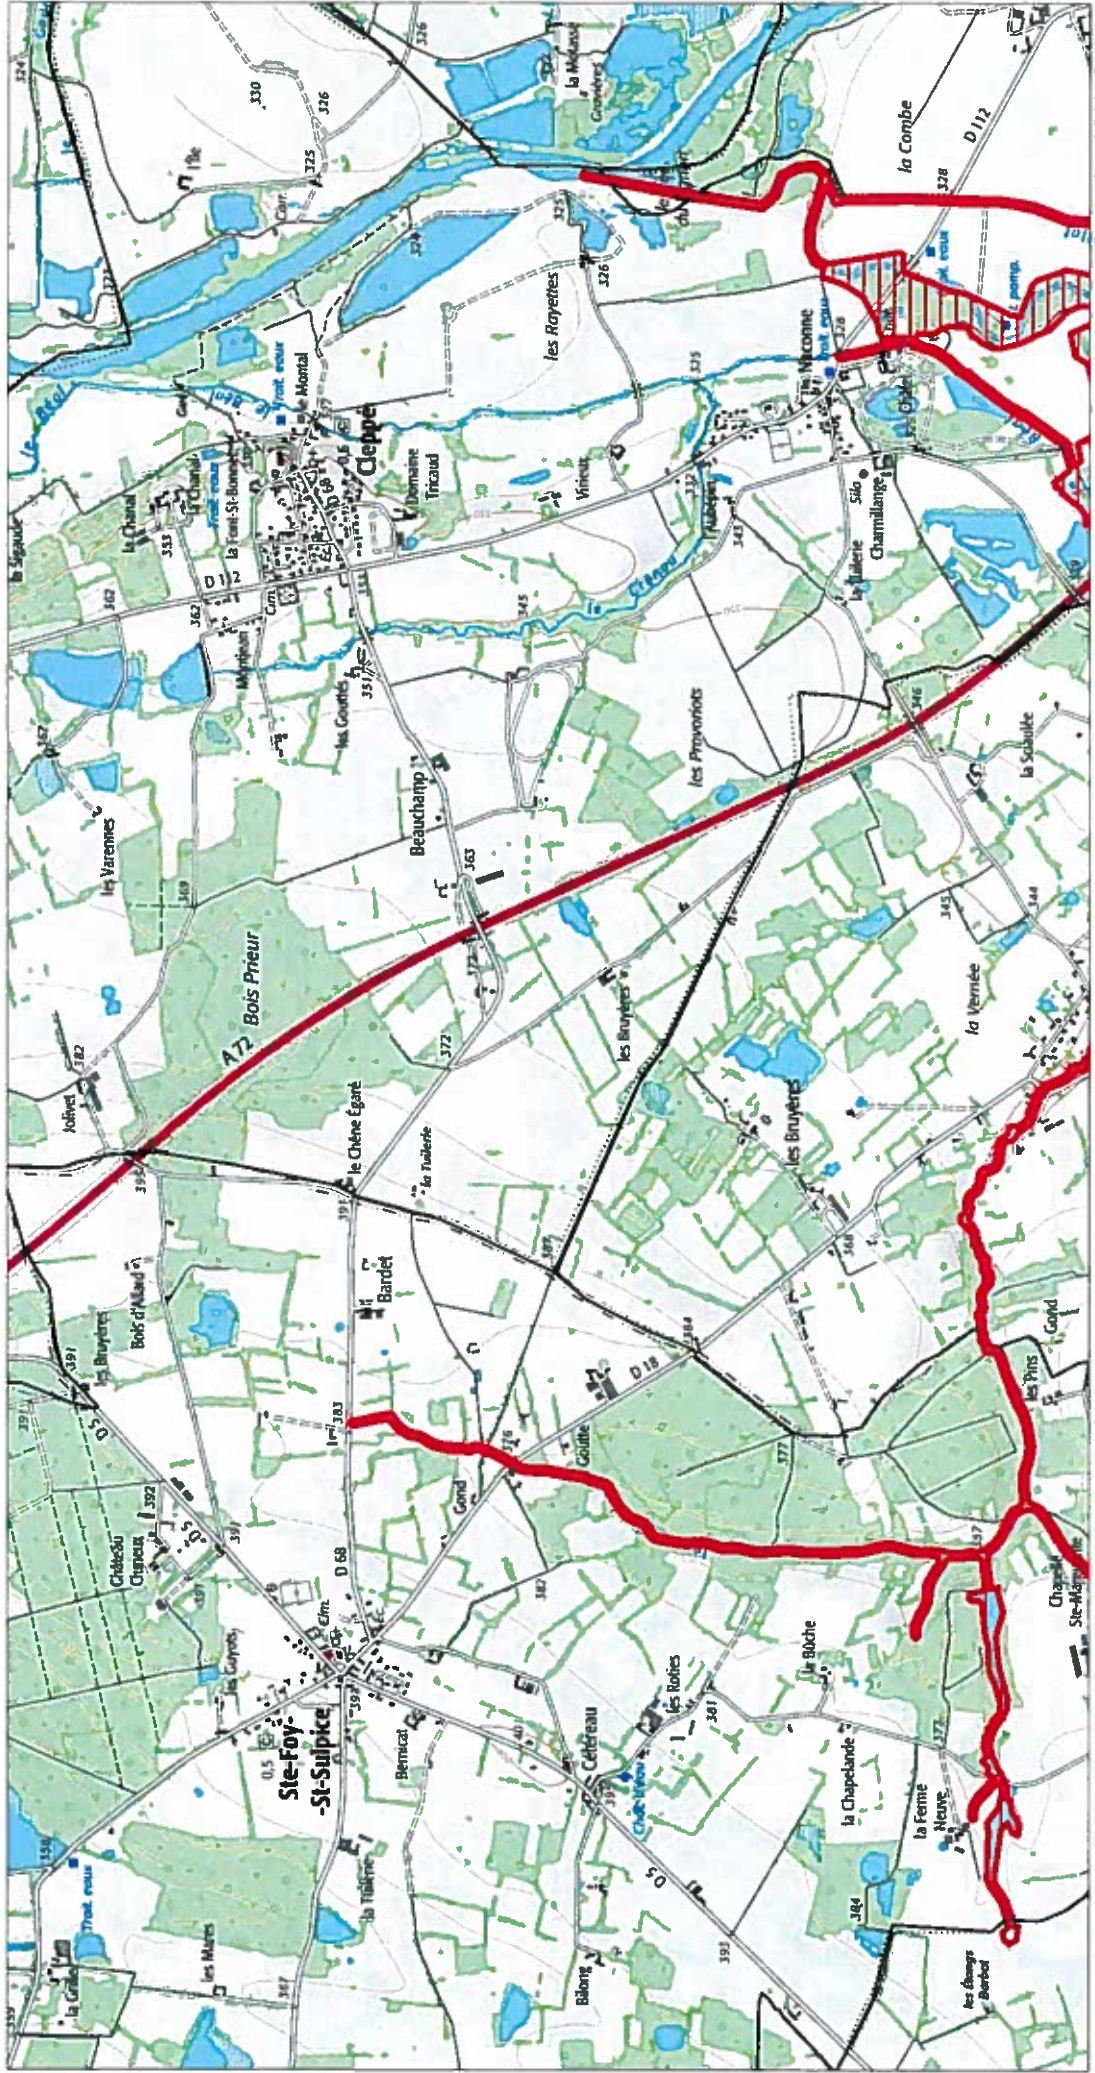

Zone spéciale de conservation