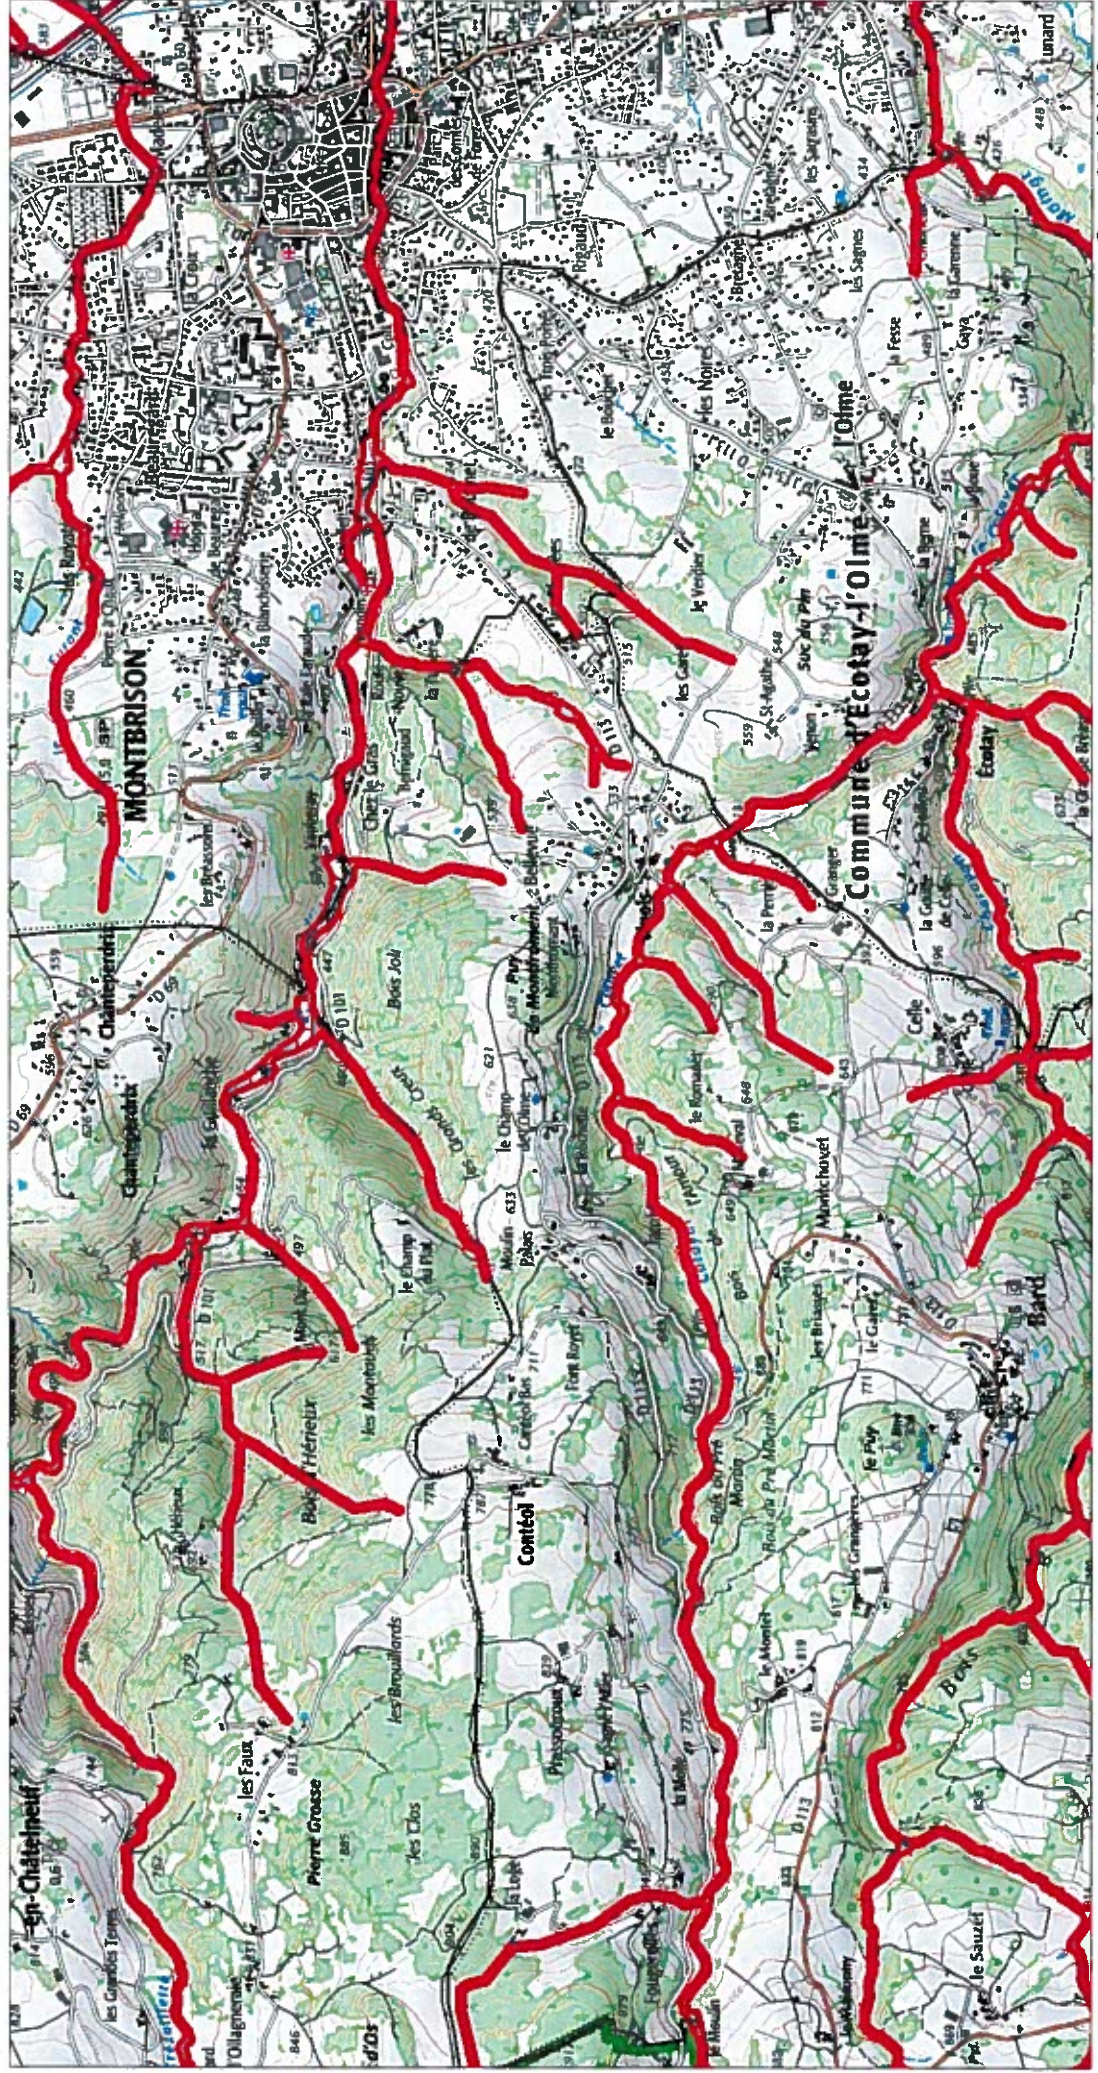

Ministère
de l'Environnement,
de l'Énergie
et de la Mer

Site Natura 2000 : "LIGNON, VIZEZY, ANZON ET LEURS AFFLUENTS"
Zone spéciale de conservation FR8201758
(LOIRE)

Carte 30/33 au 1/25 000ème
IGN SCAN 25, données DREAL Auvergne-Rhône-Alpes