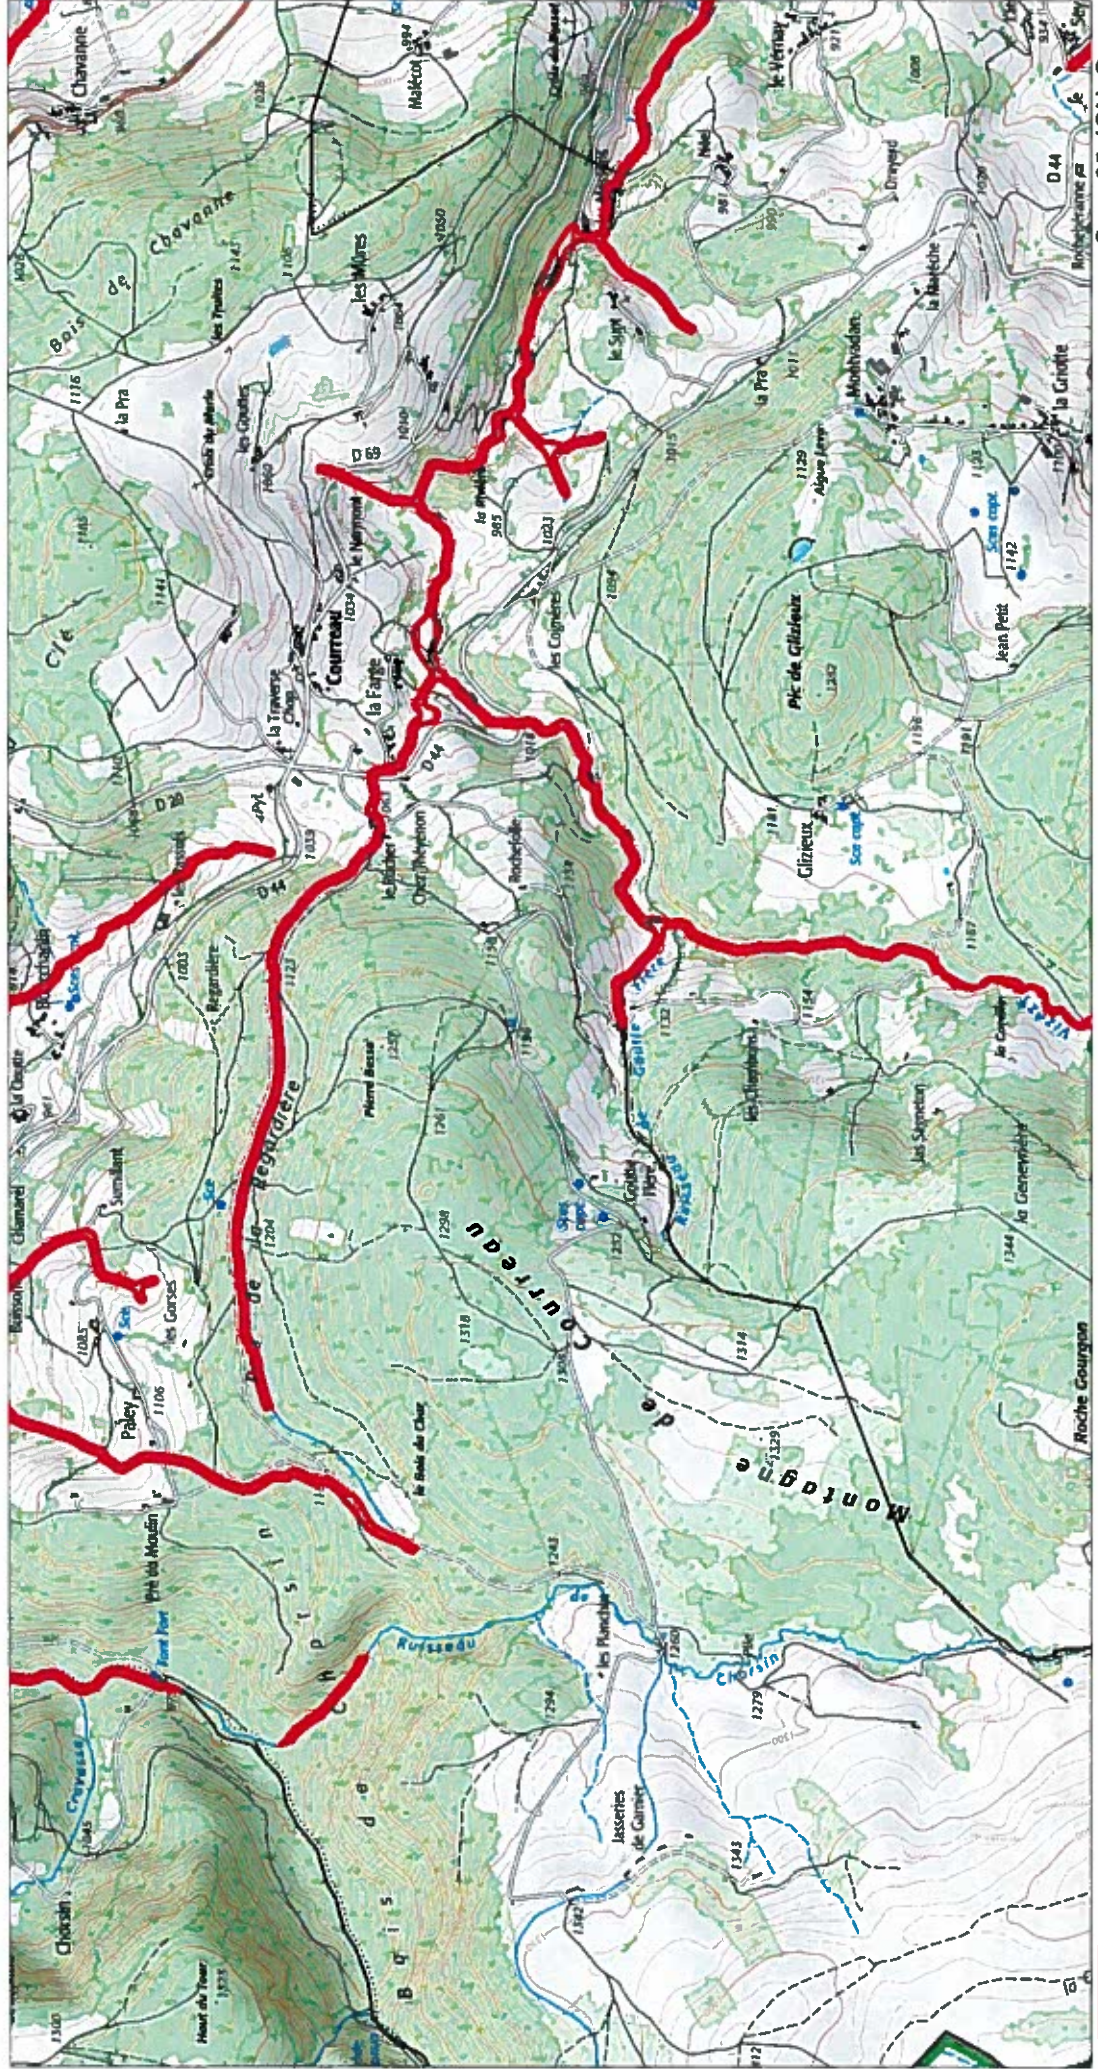

Zone spéciale de conservation

0 0.5 1 km

IGN © Scan 25