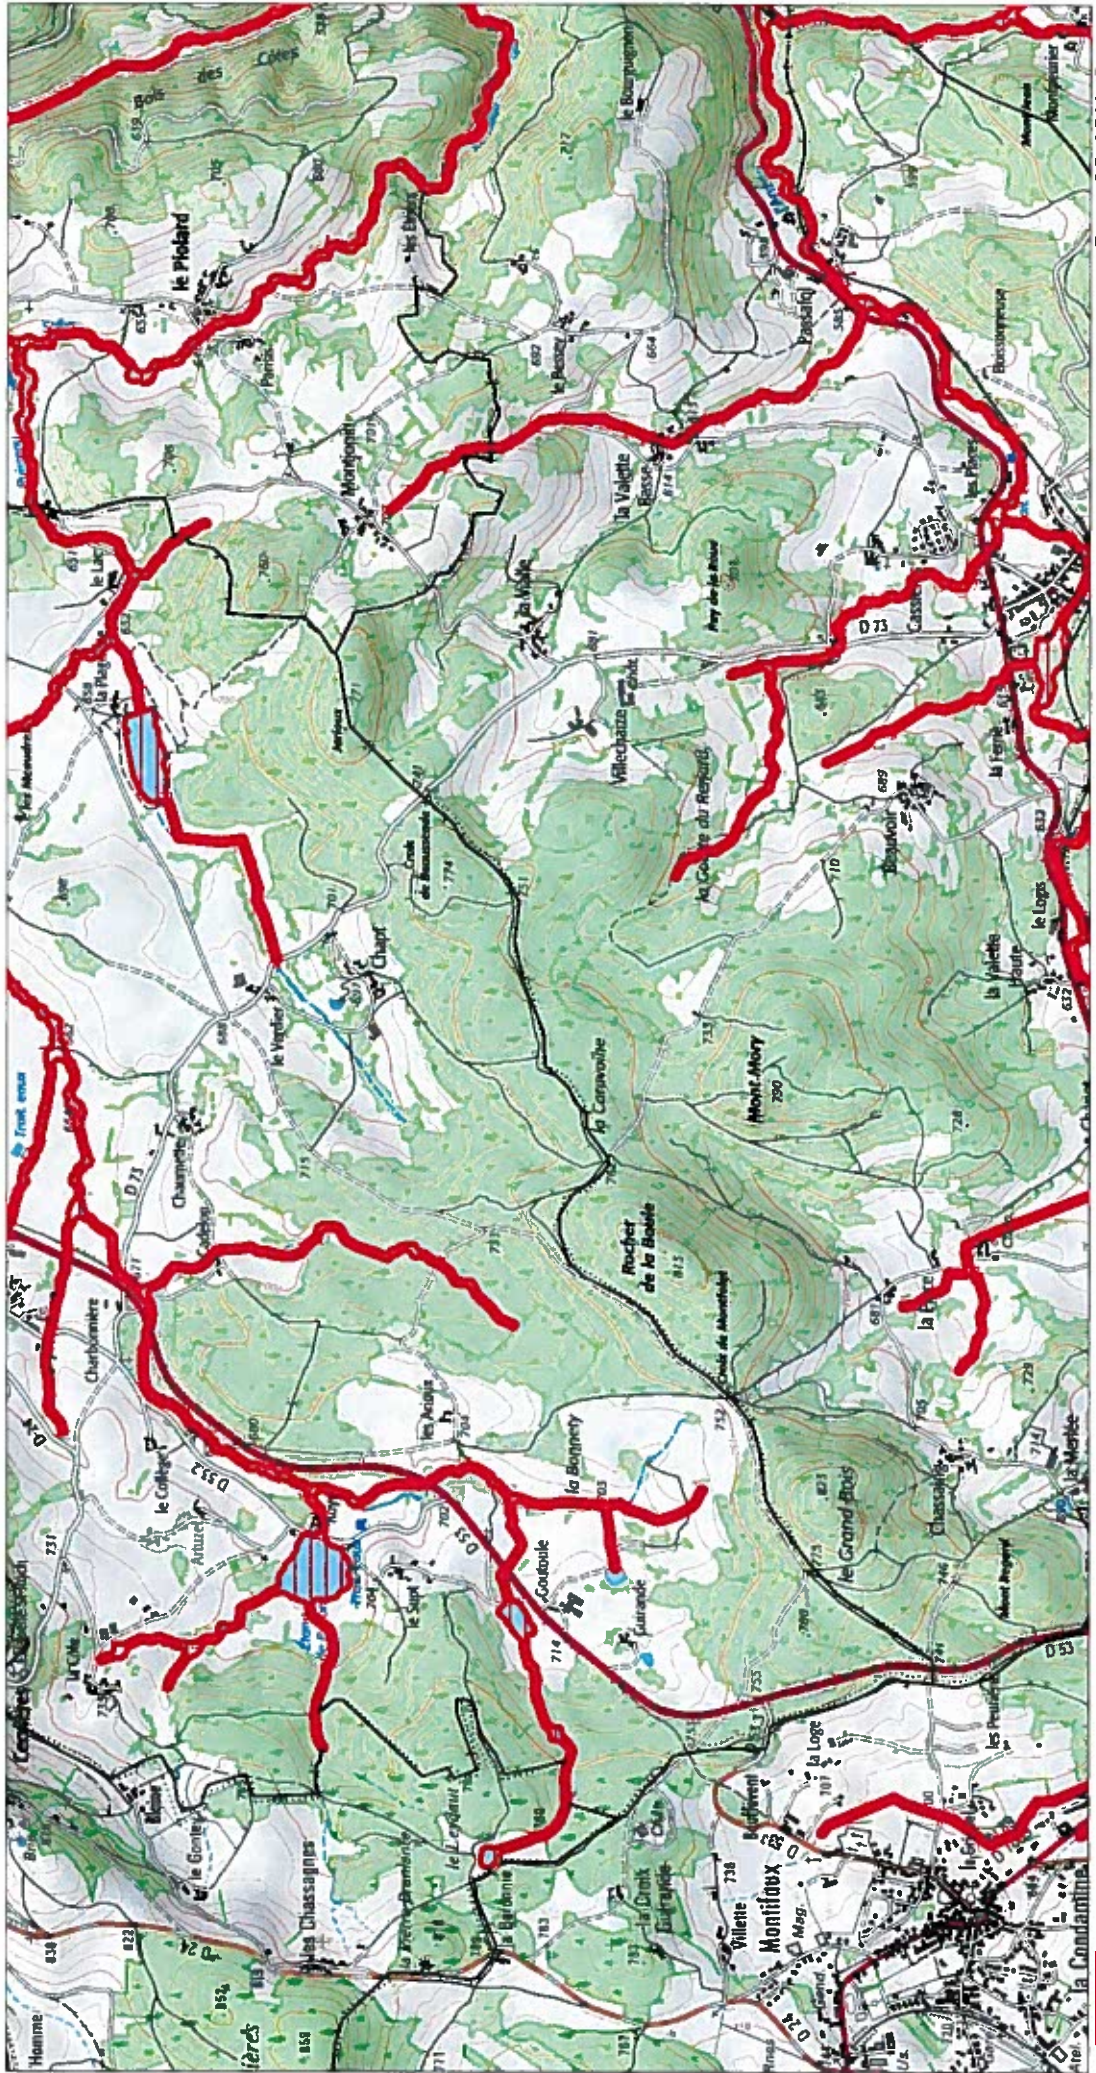

**Site Natura 2000 : "LIGNON, VIZEZY, ANZON ET LEURS AFFLUENTS"
Zone spéciale de conservation FR8201758
(LOIRE)**

**Carte d'assemblage au 1/140400 et 33 cartes au 1/25 000ème annexées à l'arrêté de désignation du site Natura 2000
signé le :**

Zone spéciale de conservation

Ministère
de l'Environnement,
de l'Énergie
et de la Mer

**Site Natura 2000 : "LIGNON, VIZEZY, ANZON ET LEURS AFFLUENTS"
Zone spéciale de conservation FR8201758
(LOIRE)**

**Carte 1/33 au 1/25 000ème
IGN SCAN 25, données DREAL Auvergne-Rhône-Alpes**

 Zone spéciale de conservation

Site Natura 2000 : "LIGNON, VIZEZY, ANZON ET LEURS AFFLUENTS"
Zone spéciale de conservation FR8201758
(LOIRE)

Carte Z/33 au 1/25 000ème
IGN SCAN 25, données DREAL Auvergne-Rhône-Alpes

Scan 25 IGN ©

0 0.5 1 km

Zone spéciale de conservation

**Site Natura 2000 : "LIGNON, VIZEZY, ANZON ET LEURS AFFLUENTS"
Zone spéciale de conservation FR8201758
(LOIRE)**

**Carte 3/33 au 1/25 000ème
IGN SCAN 25, données DREAL Auvergne-Rhône-Alpes**