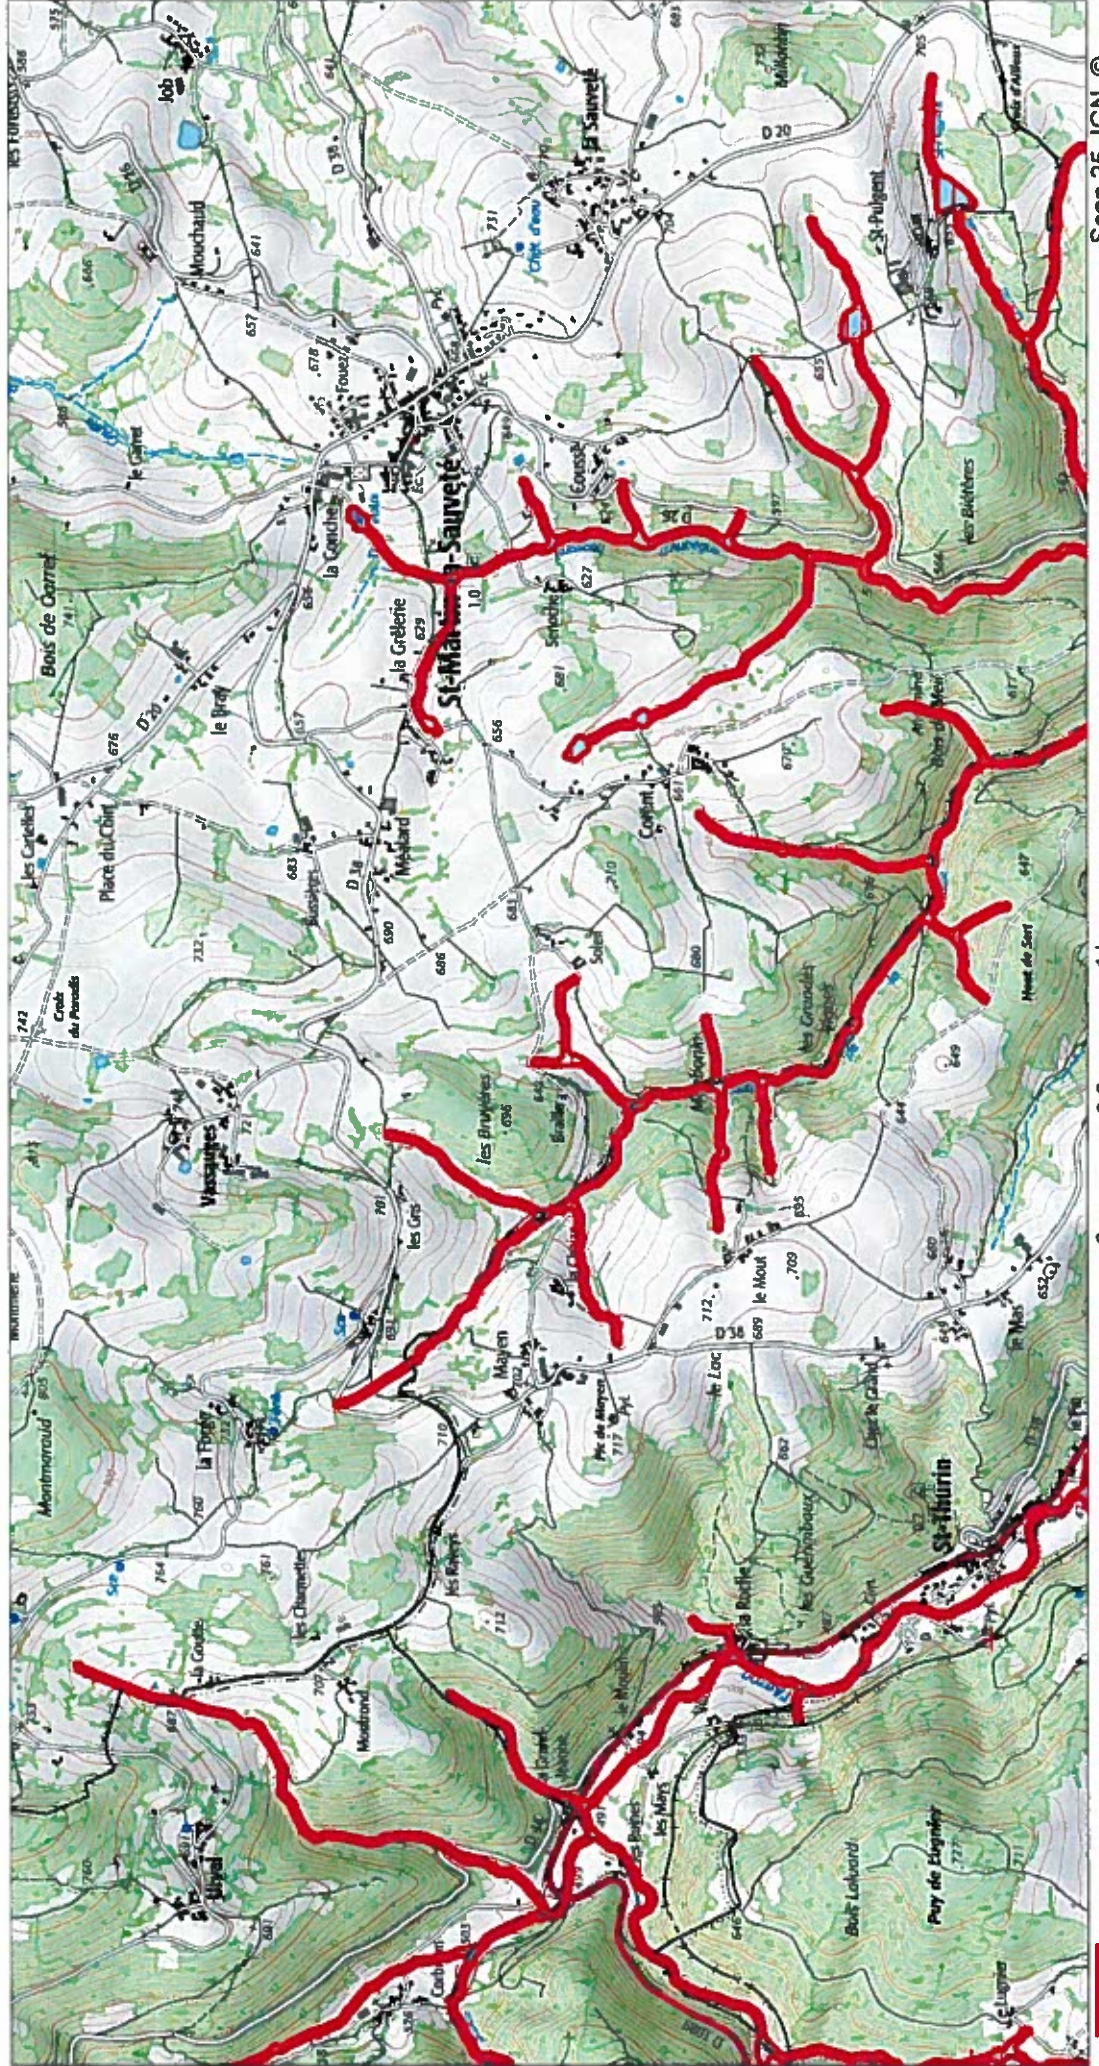

**Site Natura 2000 : "LIGNON, VIZEZY, ANZON ET LEURS AFFLUENTS"
Zone spéciale de conservation FR8201758
(LOIRE)**

**Carte d'assemblage au 1/140400 et 33 cartes au 1/25 000ème annexées à l'arrêté de désignation du site Natura 2000
signé le :**

 Zone spéciale de conservation

Site Natura 2000 : "LIGNON, VIZEZY, ANZON ET LEURS AFFLUENTS"
Zone spéciale de conservation FR8201758
(LOIRE)

Carte Z/33 au 1/25 000ème
IGN SCAN 25, données DREAL Auvergne-Rhône-Alpes

Scan 25 IGN ©

0 0.5 1 km

Zone spéciale de conservation

**Site Natura 2000 : "LIGNON, VIZEZY, ANZON ET LEURS AFFLUENTS"
Zone spéciale de conservation FR8201758
(LOIRE)**

**Carte 3/33 au 1/25 000ème
IGN SCAN 25, données DREAL Auvergne-Rhône-Alpes**

Scan 25 IGN ©

0 0.5 1 km

 Zone spéciale de conservation

Ministère
de l'Environnement,
de l'Énergie
et de la Mer

Site Natura 2000 : "LIGNON, VIZEZY, ANZON ET LEURS AFFLUENTS"
Zone spéciale de conservation FR8201758
(LOIRE)