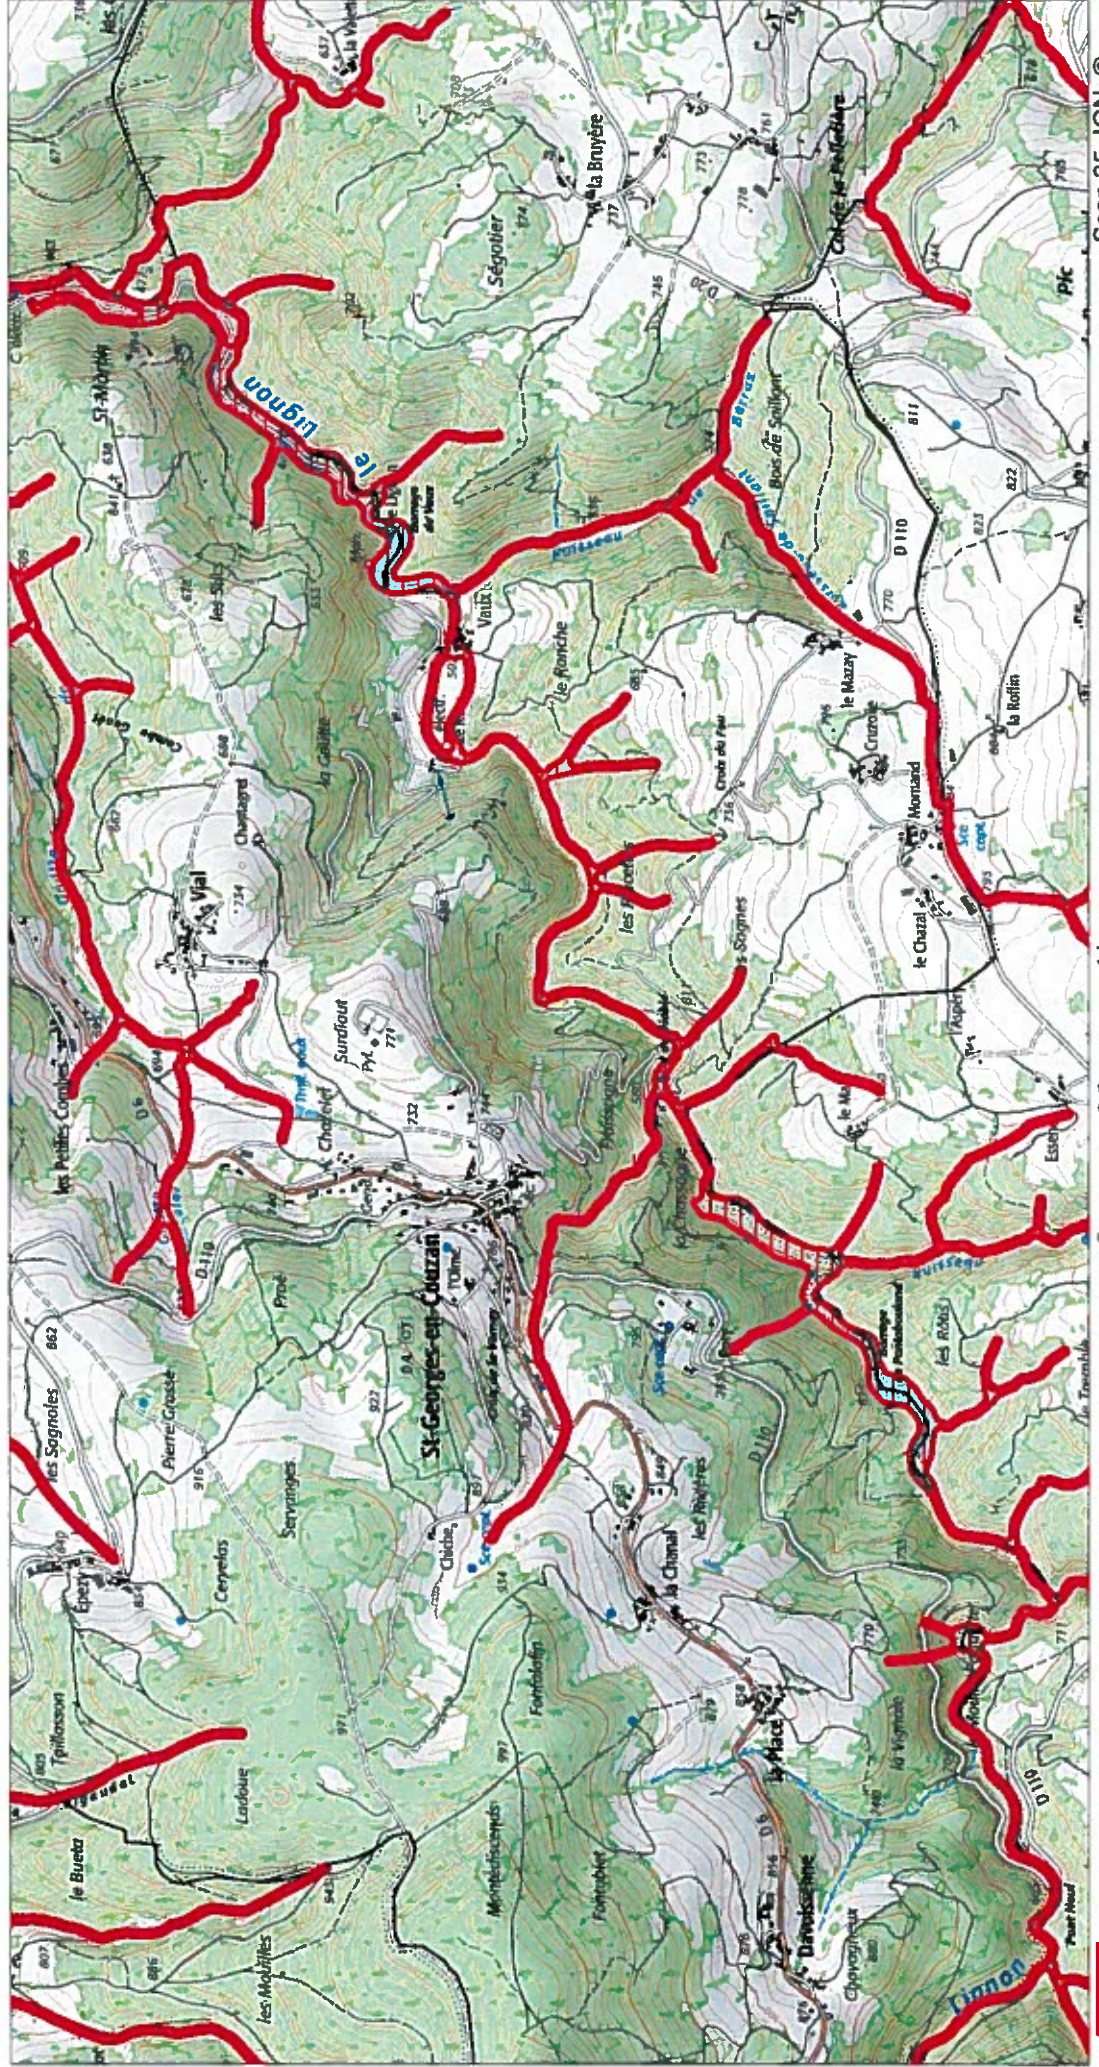

Ministère
de l'Environnement,
de l'Énergie
et de la Mer

**Site Natura 2000 : "LIGNON, VIZEZY, ANZON ET LEURS AFFLUENTS"
Zone spéciale de conservation FR8201758
(LOIRE)**

**Carte 17133 au 1/25 000ème
IGN SCAN 25, données DREAL Auvergne-Rhône-Alpes**

Zone spéciale de conservation

Scan 25 IGN ©