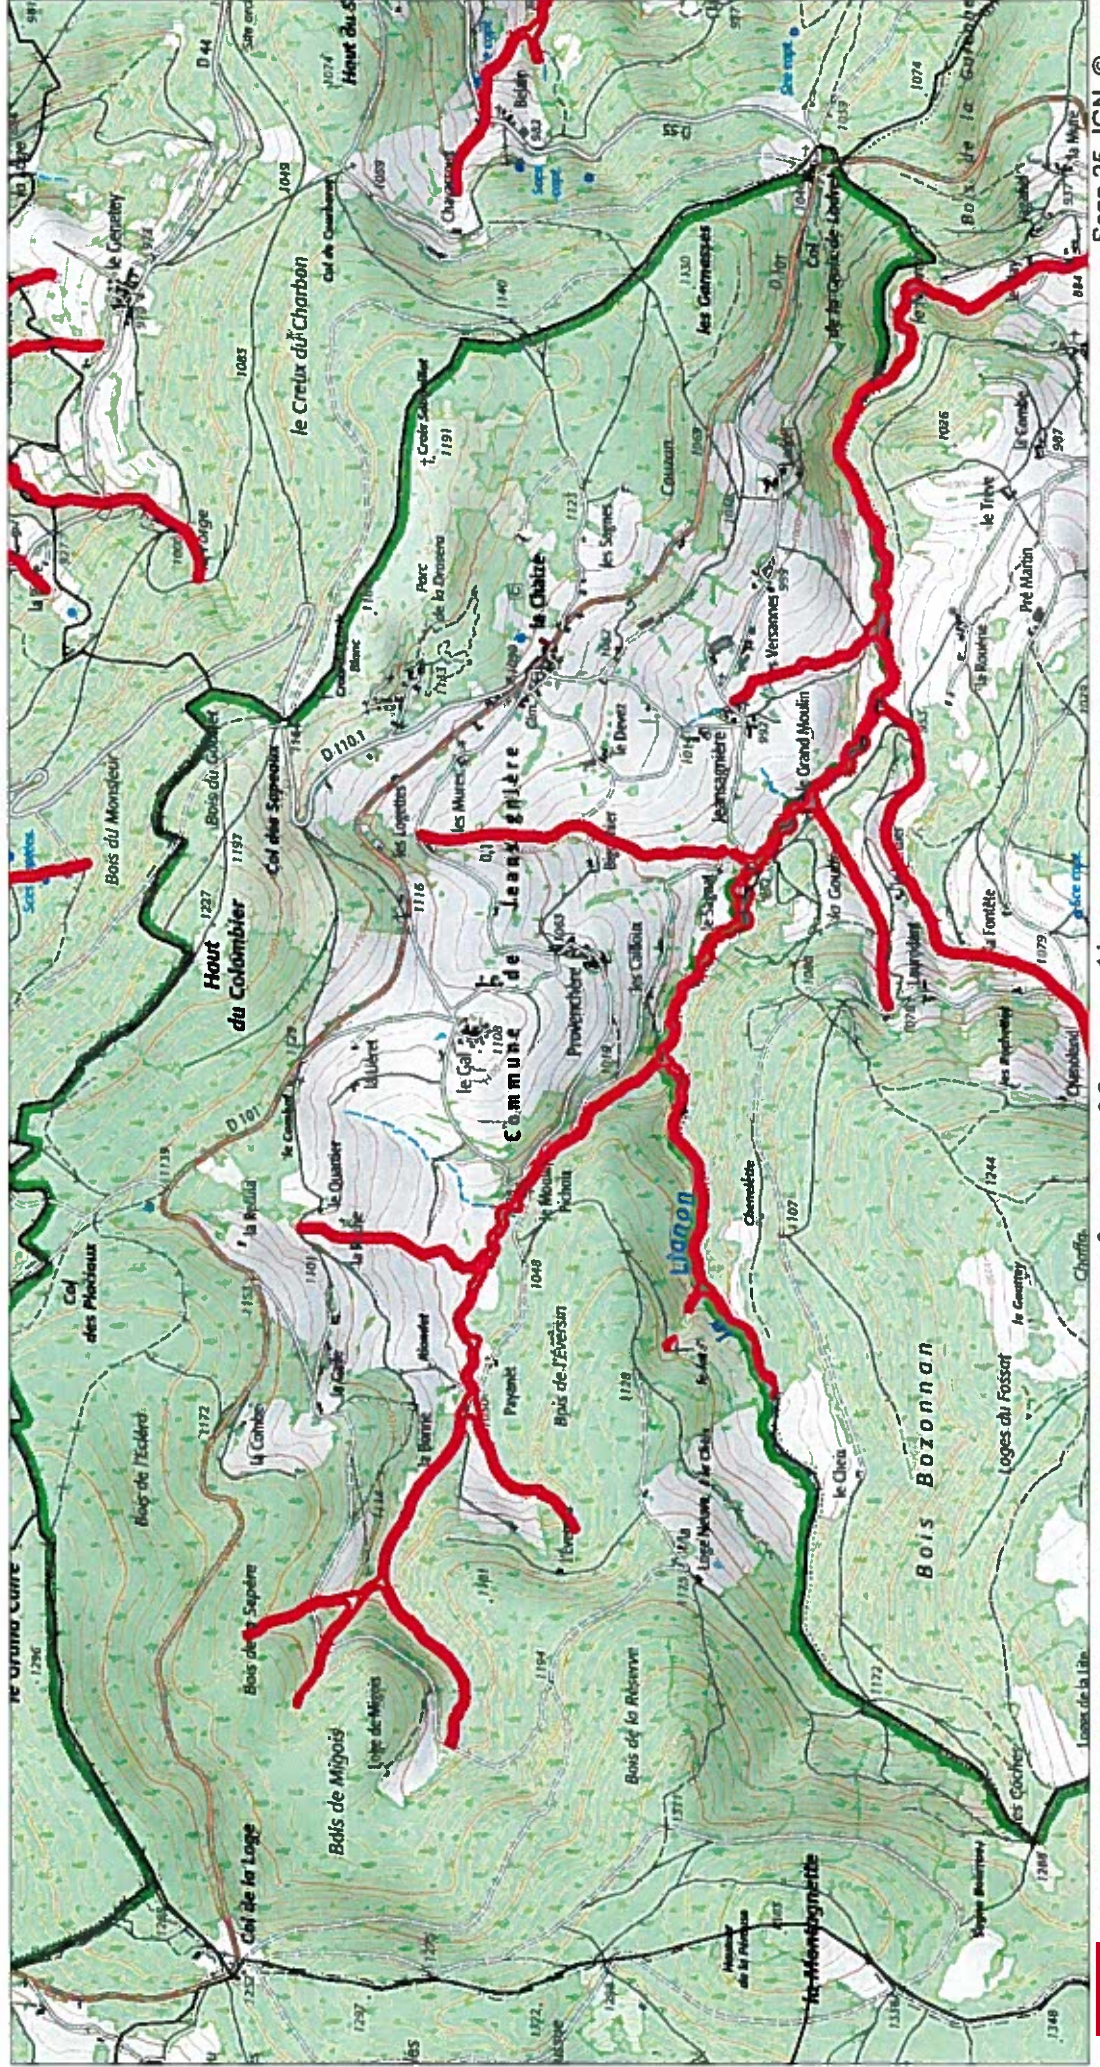

Scan 25 IGN ©

Zone spéciale de conservation