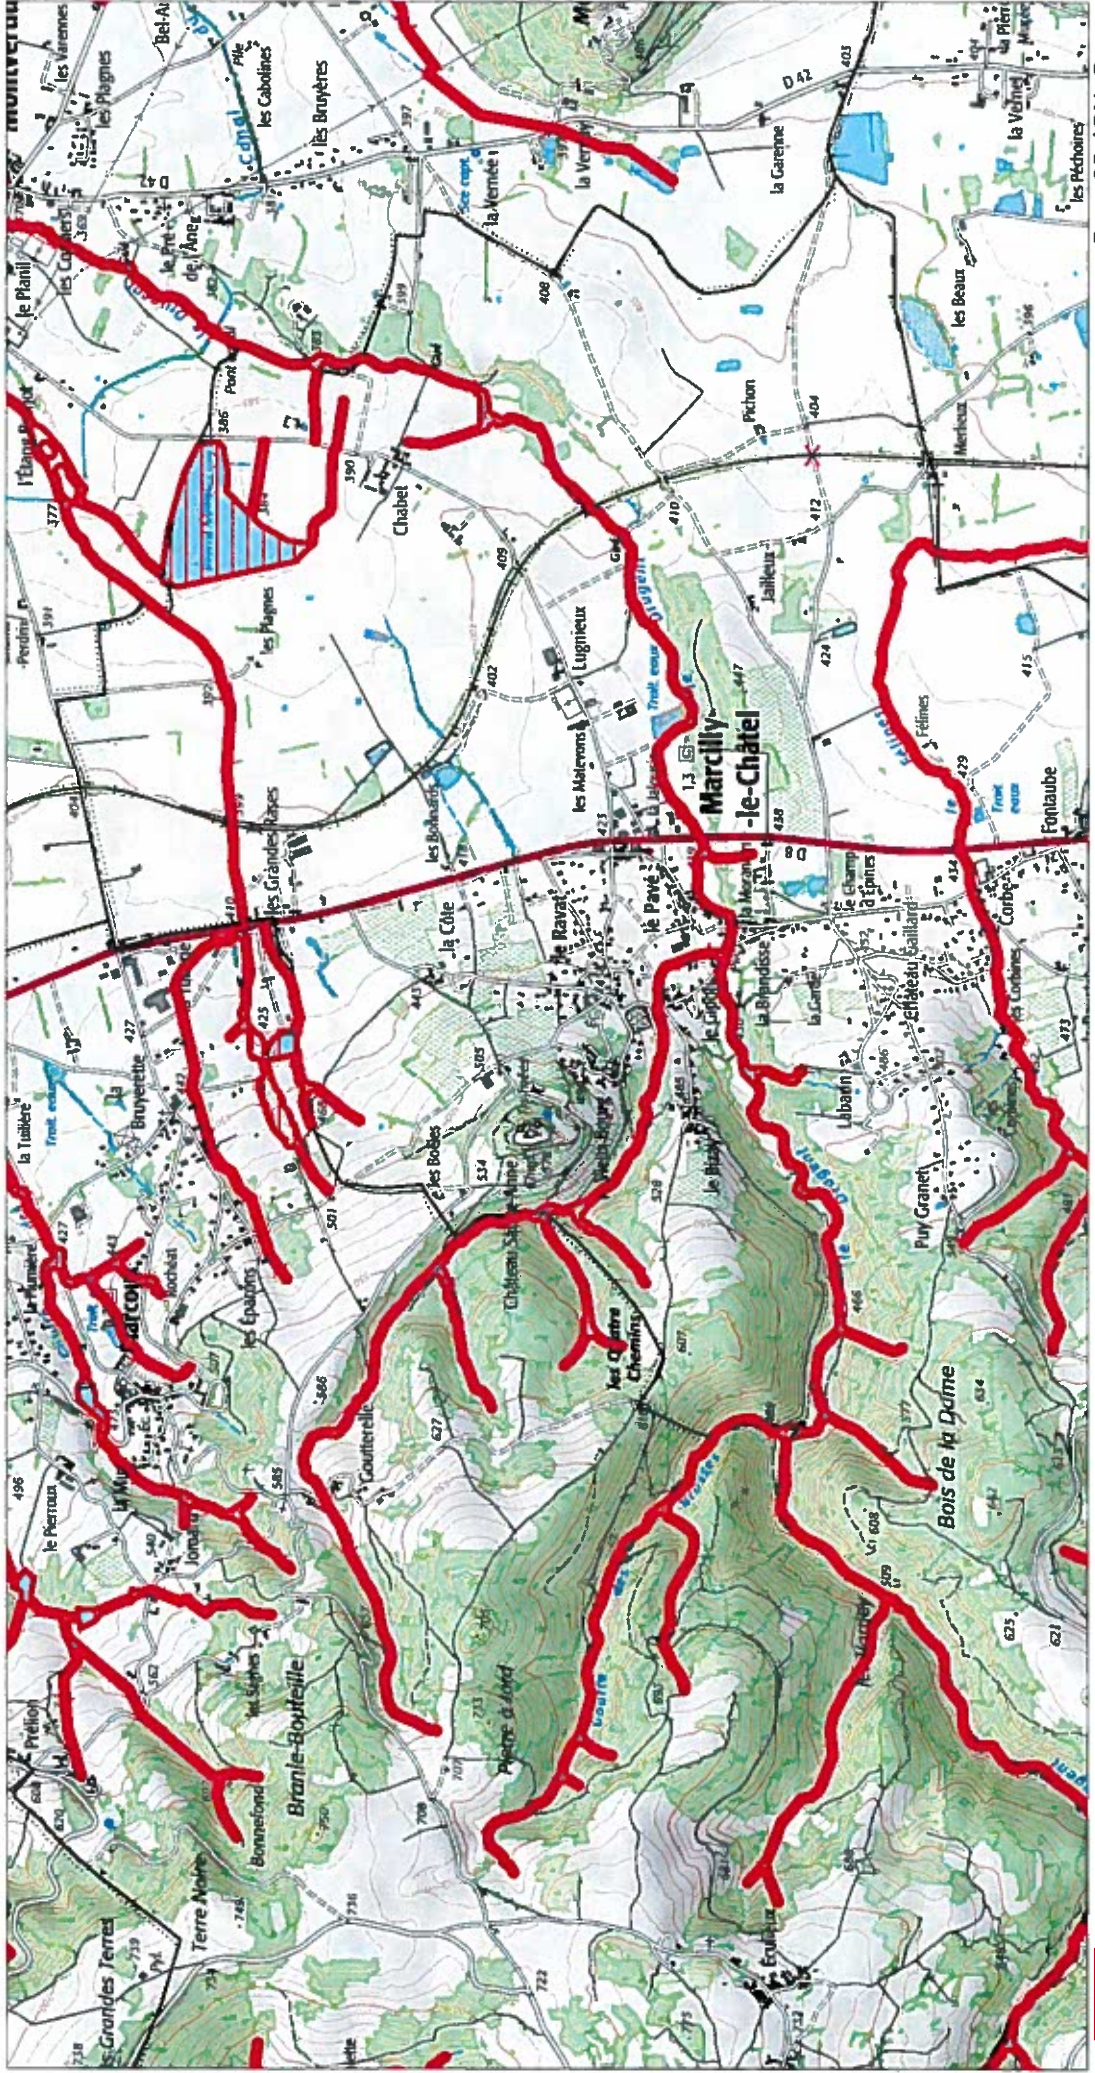

Zone spéciale de conservation