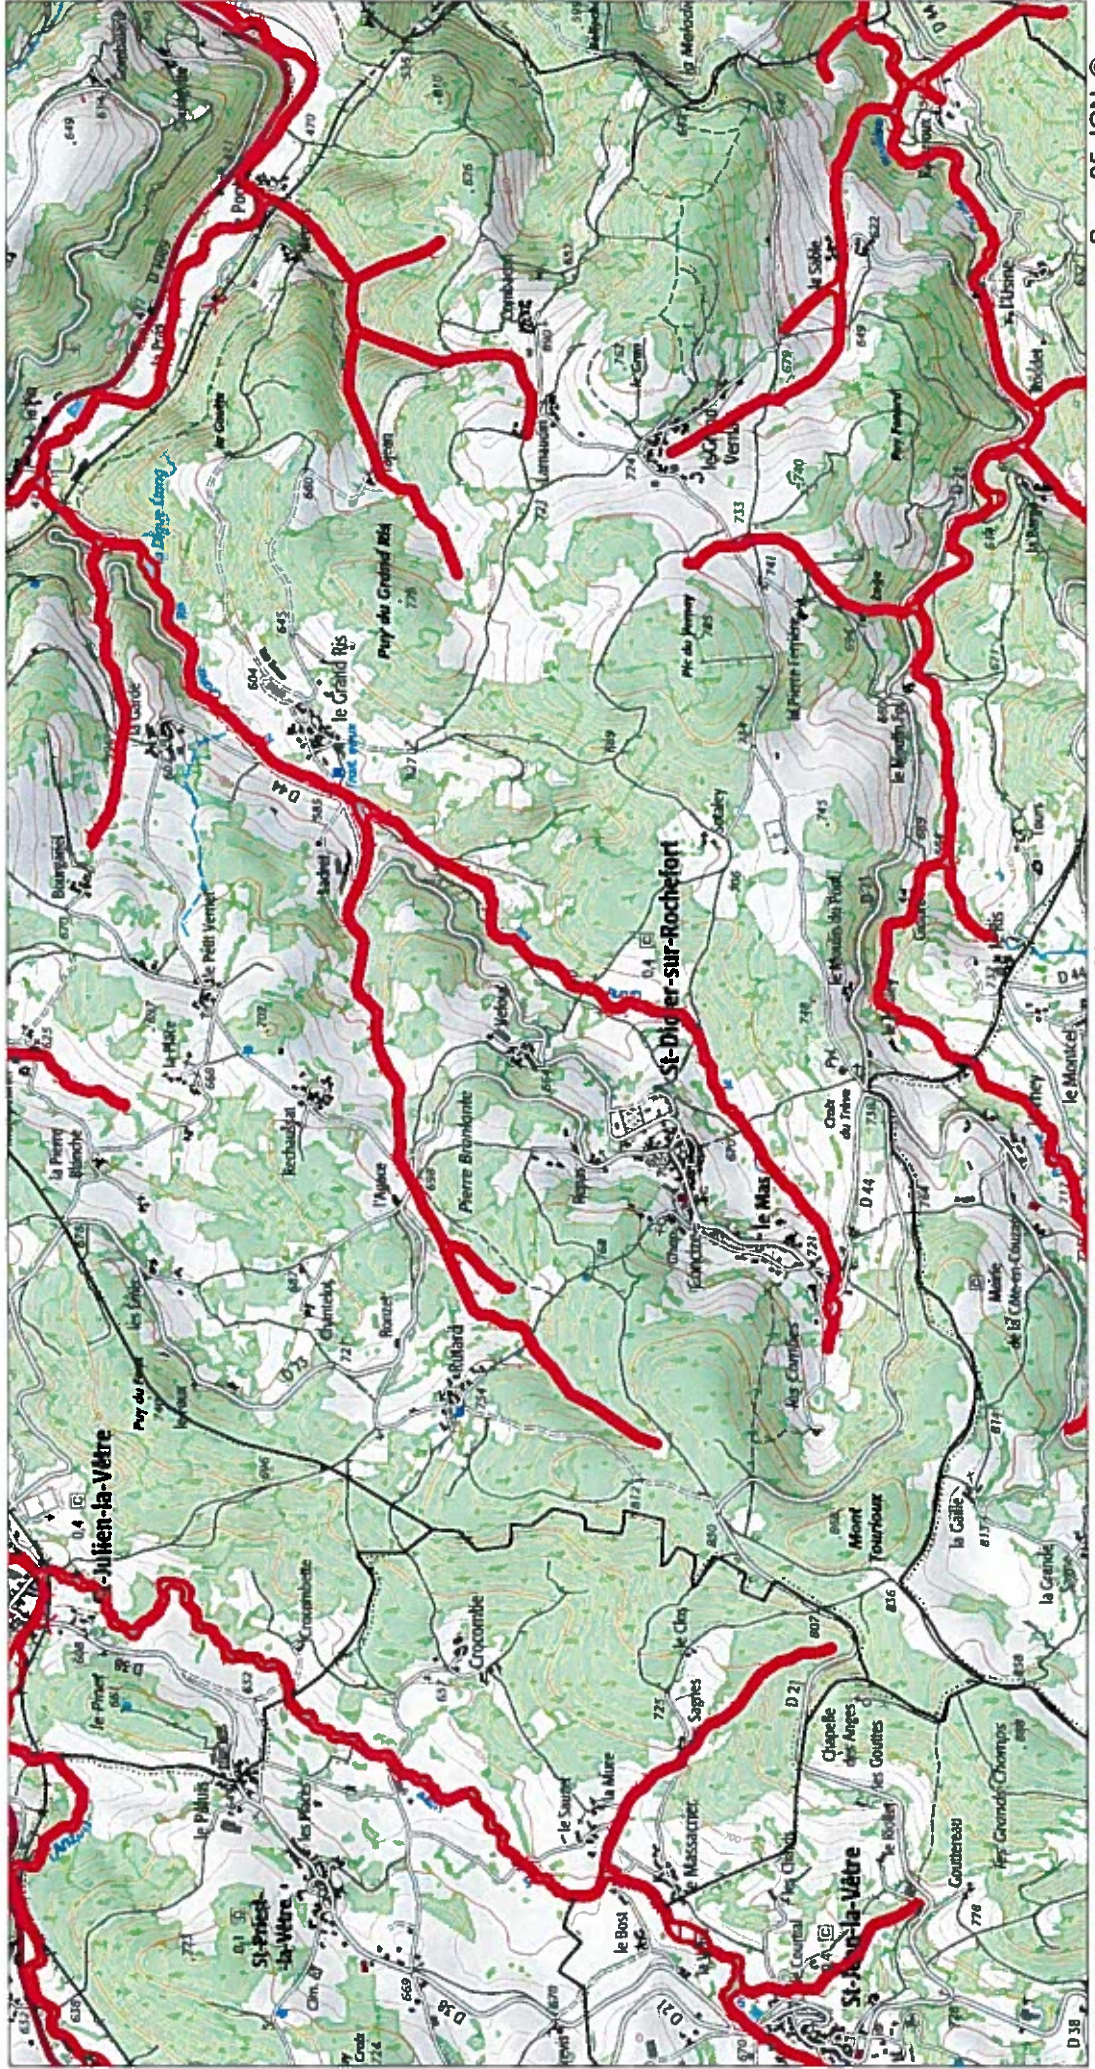

**Site Natura 2000 : "LIGNON, VIZEZY, ANZON ET LEURS AFFLUENTS"
Zone spéciale de conservation FR8201758
(LOIRE)**

**Carte d'assemblage au 1/140400 et 33 cartes au 1/25 000ème annexées à l'arrêté de désignation du site Natura 2000
signé le :**

Scan 25 IGN ©

0 0.5 1 km

 Zone spéciale de conservation

Ministère
de l'Environnement,
de l'Énergie
et de la Mer

Site Natura 2000 : "LIGNON, VIZEZY, ANZON ET LEURS AFFLUENTS"
Zone spéciale de conservation FR8201758
(LOIRE)

Carte 4/33 au 1/25 000ème
IGN SCAN 25, données DREAL Auvergne-Rhône-Alpes

Scan 25 IGN ©

Zone spéciale de conservation

**Site Natura 2000 : "LIGNON, VIZEY, ANZON ET LEURS AFFLUENTS"
Zone spéciale de conservation FR8201758
(LOIRE)**

**Carte 5/33 au 1/25 000ème
IGN SCAN 25, données DREAL Auvergne-Rhône-Alpes**

Scan 25 IGN ©

Zone spéciale de conservation

Site Natura 2000 : "LIGNON, VIZEZY, ANZON ET LEURS AFFLUENTS"
Zone spéciale de conservation FR8201758
(LOIRE)