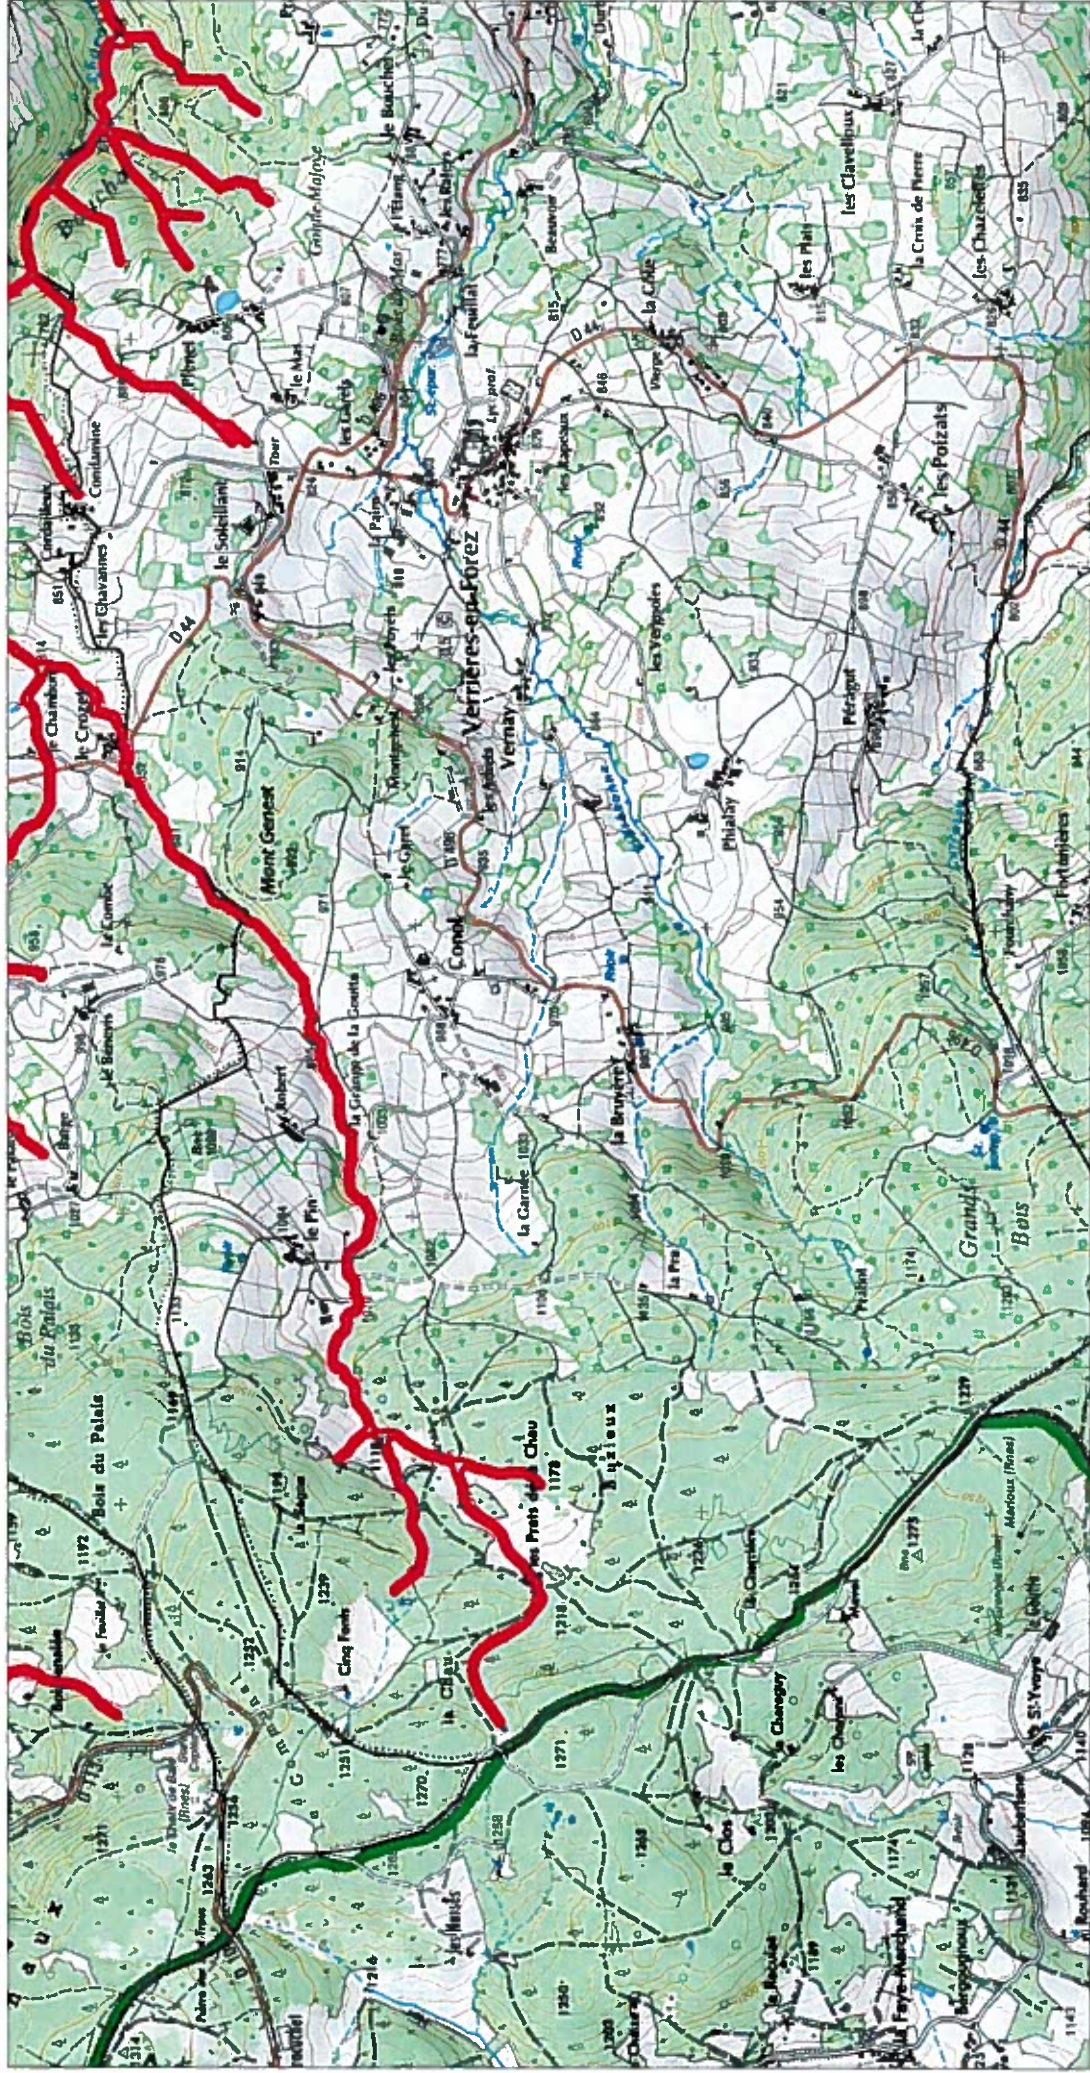

Zone spéciale de conservation