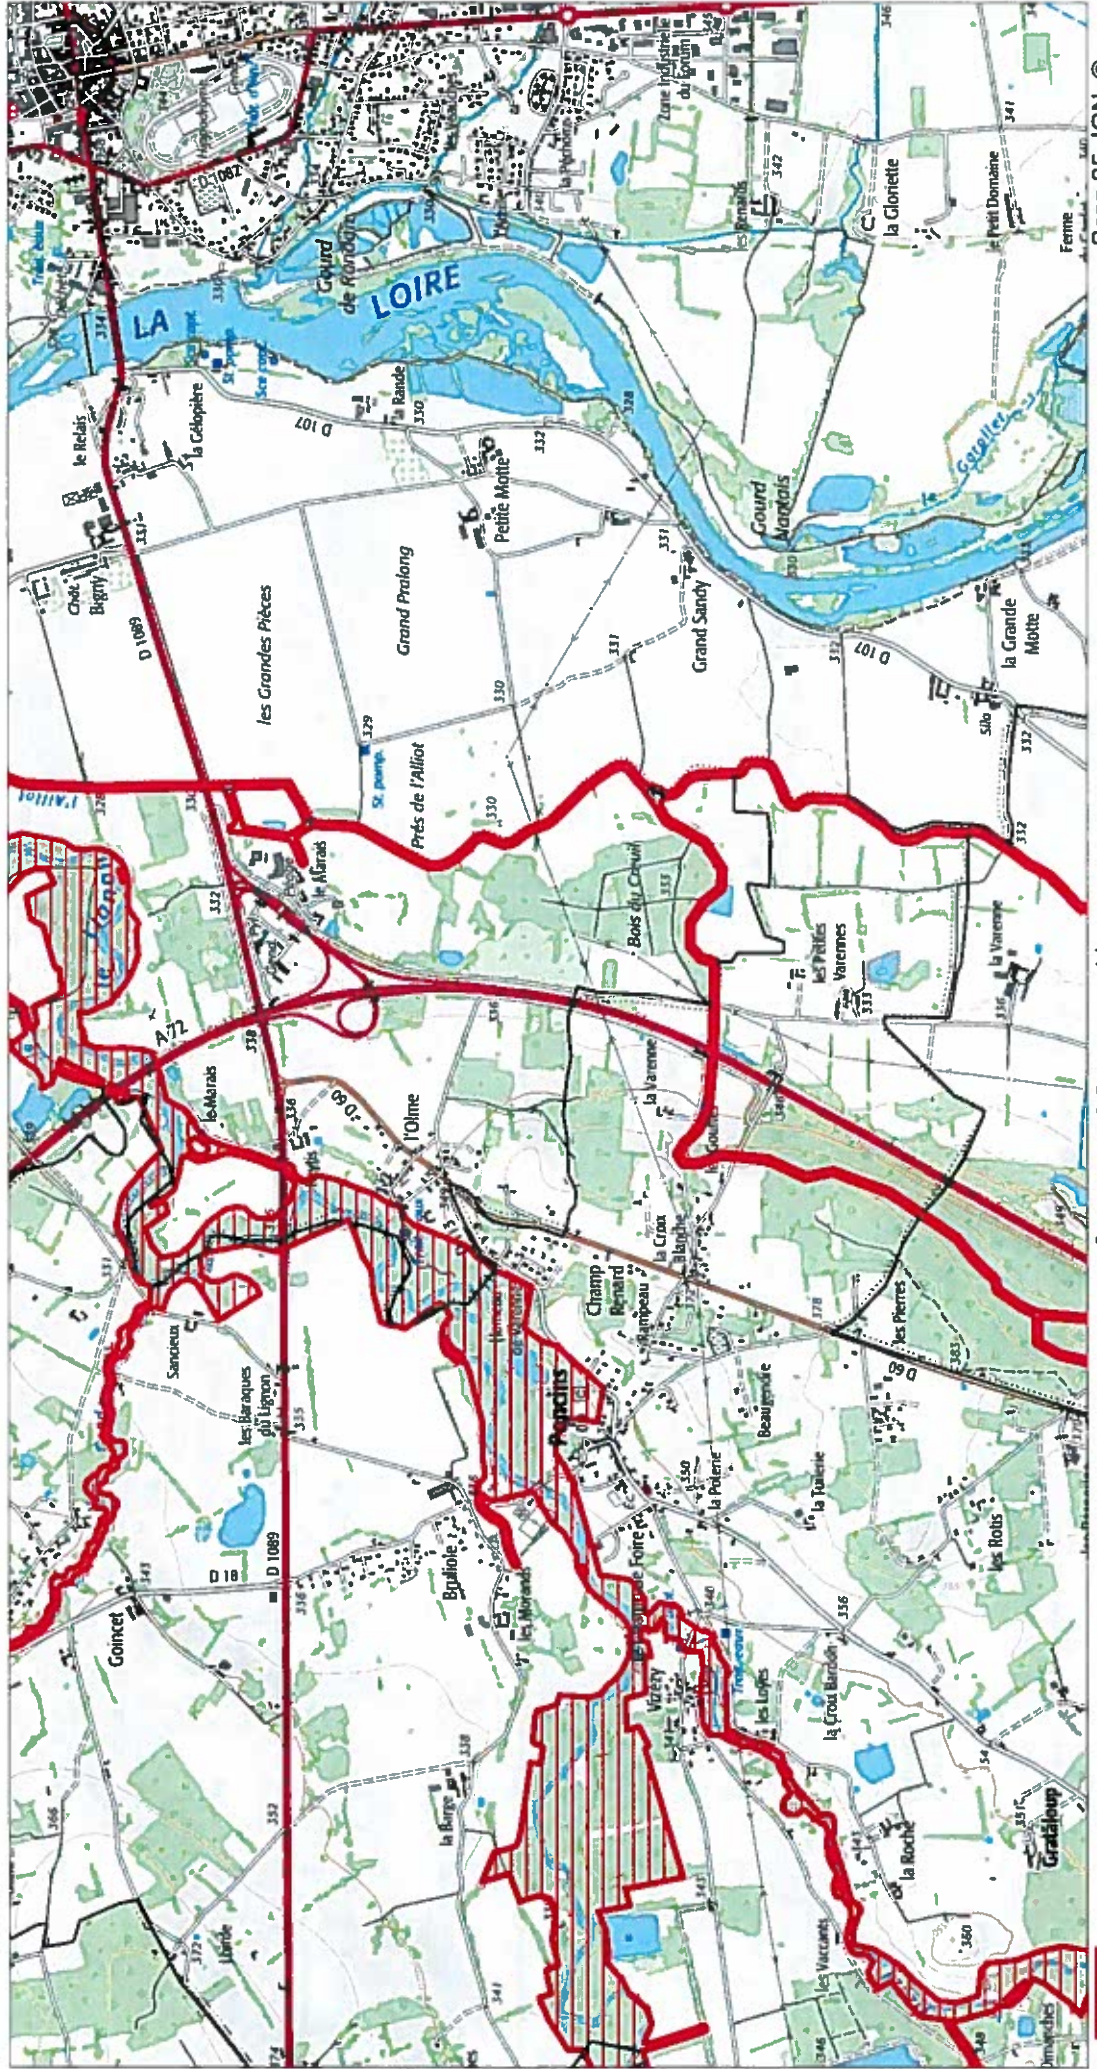

Scan 25 IGN ©

Zone spéciale de conservation