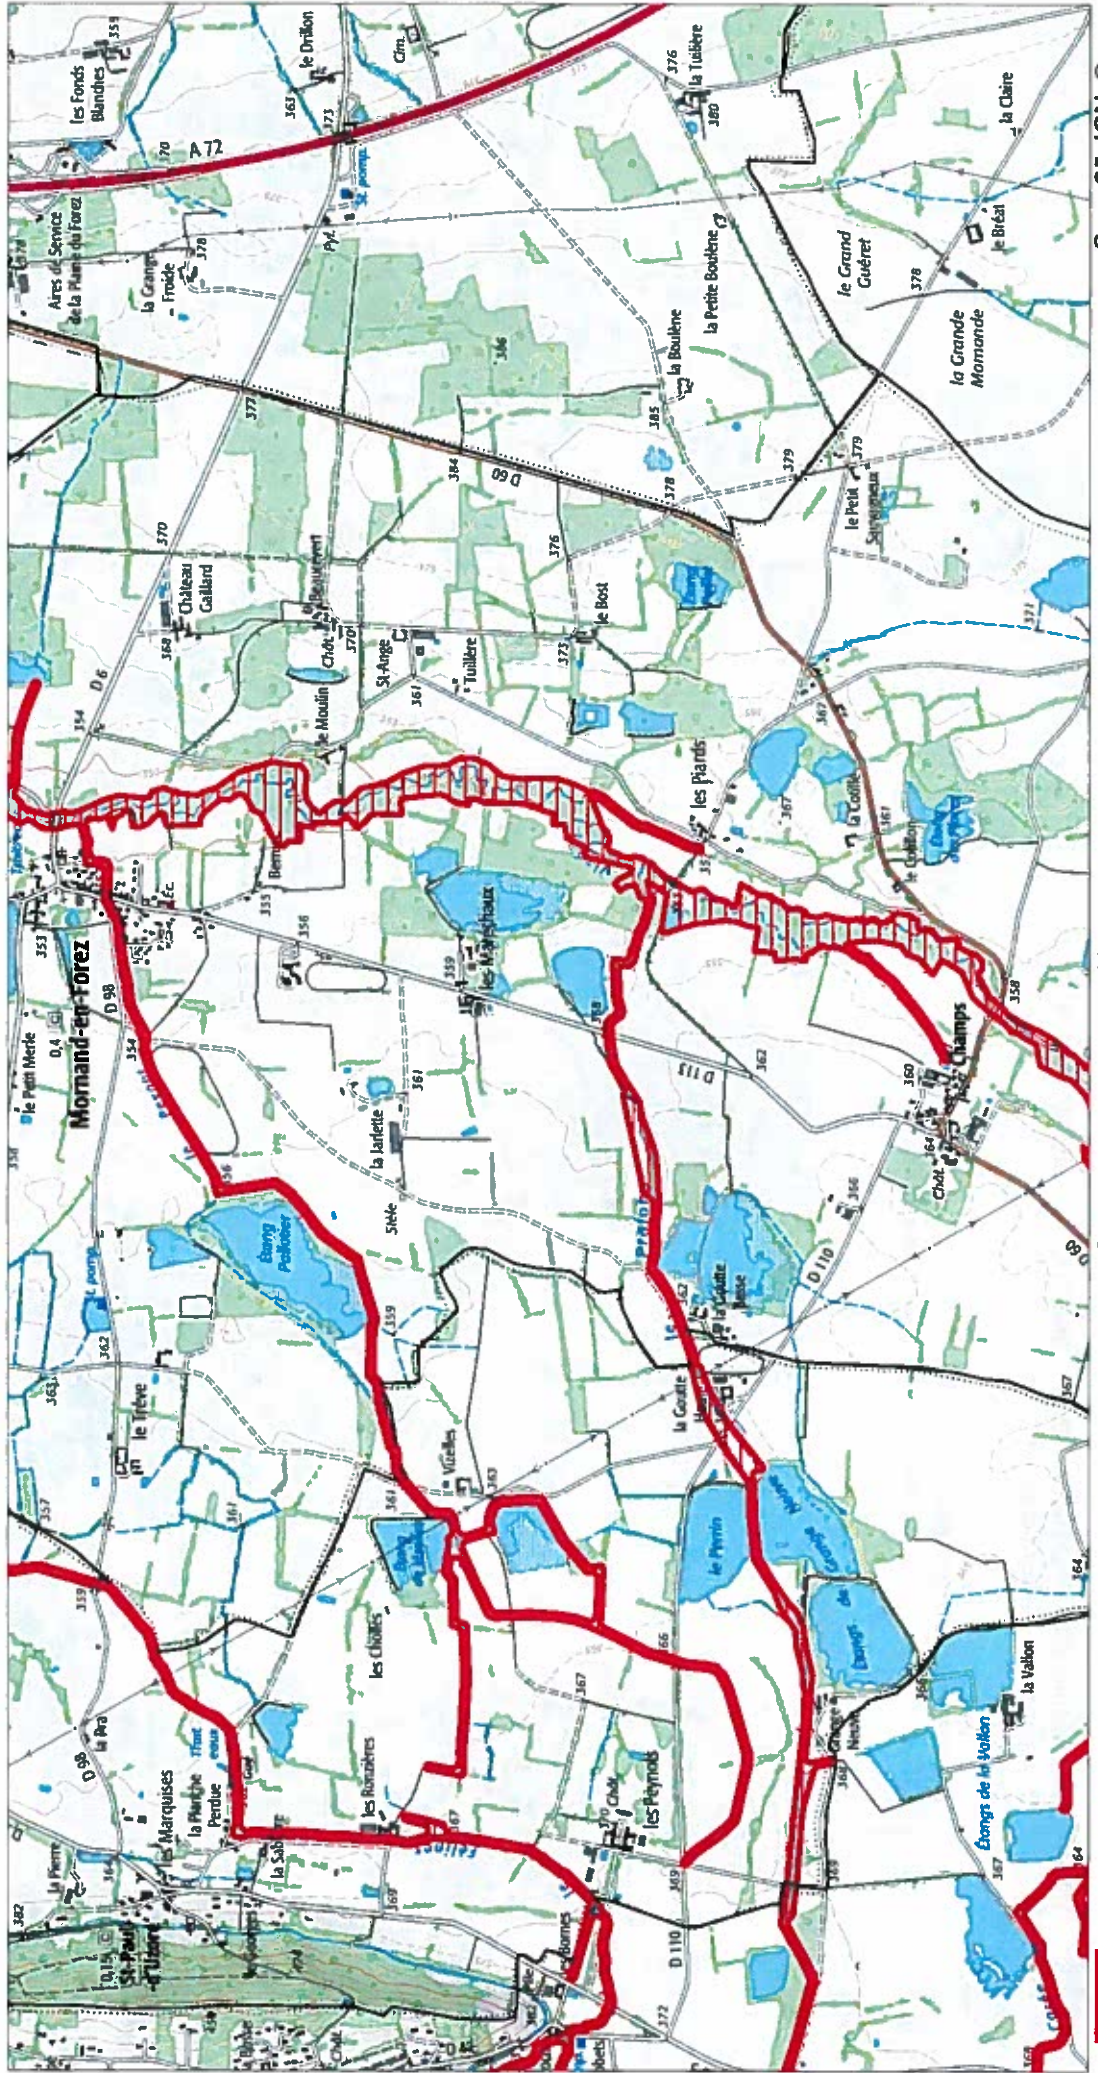

Zone spéciale de conservation

Scan 25 IGN ©