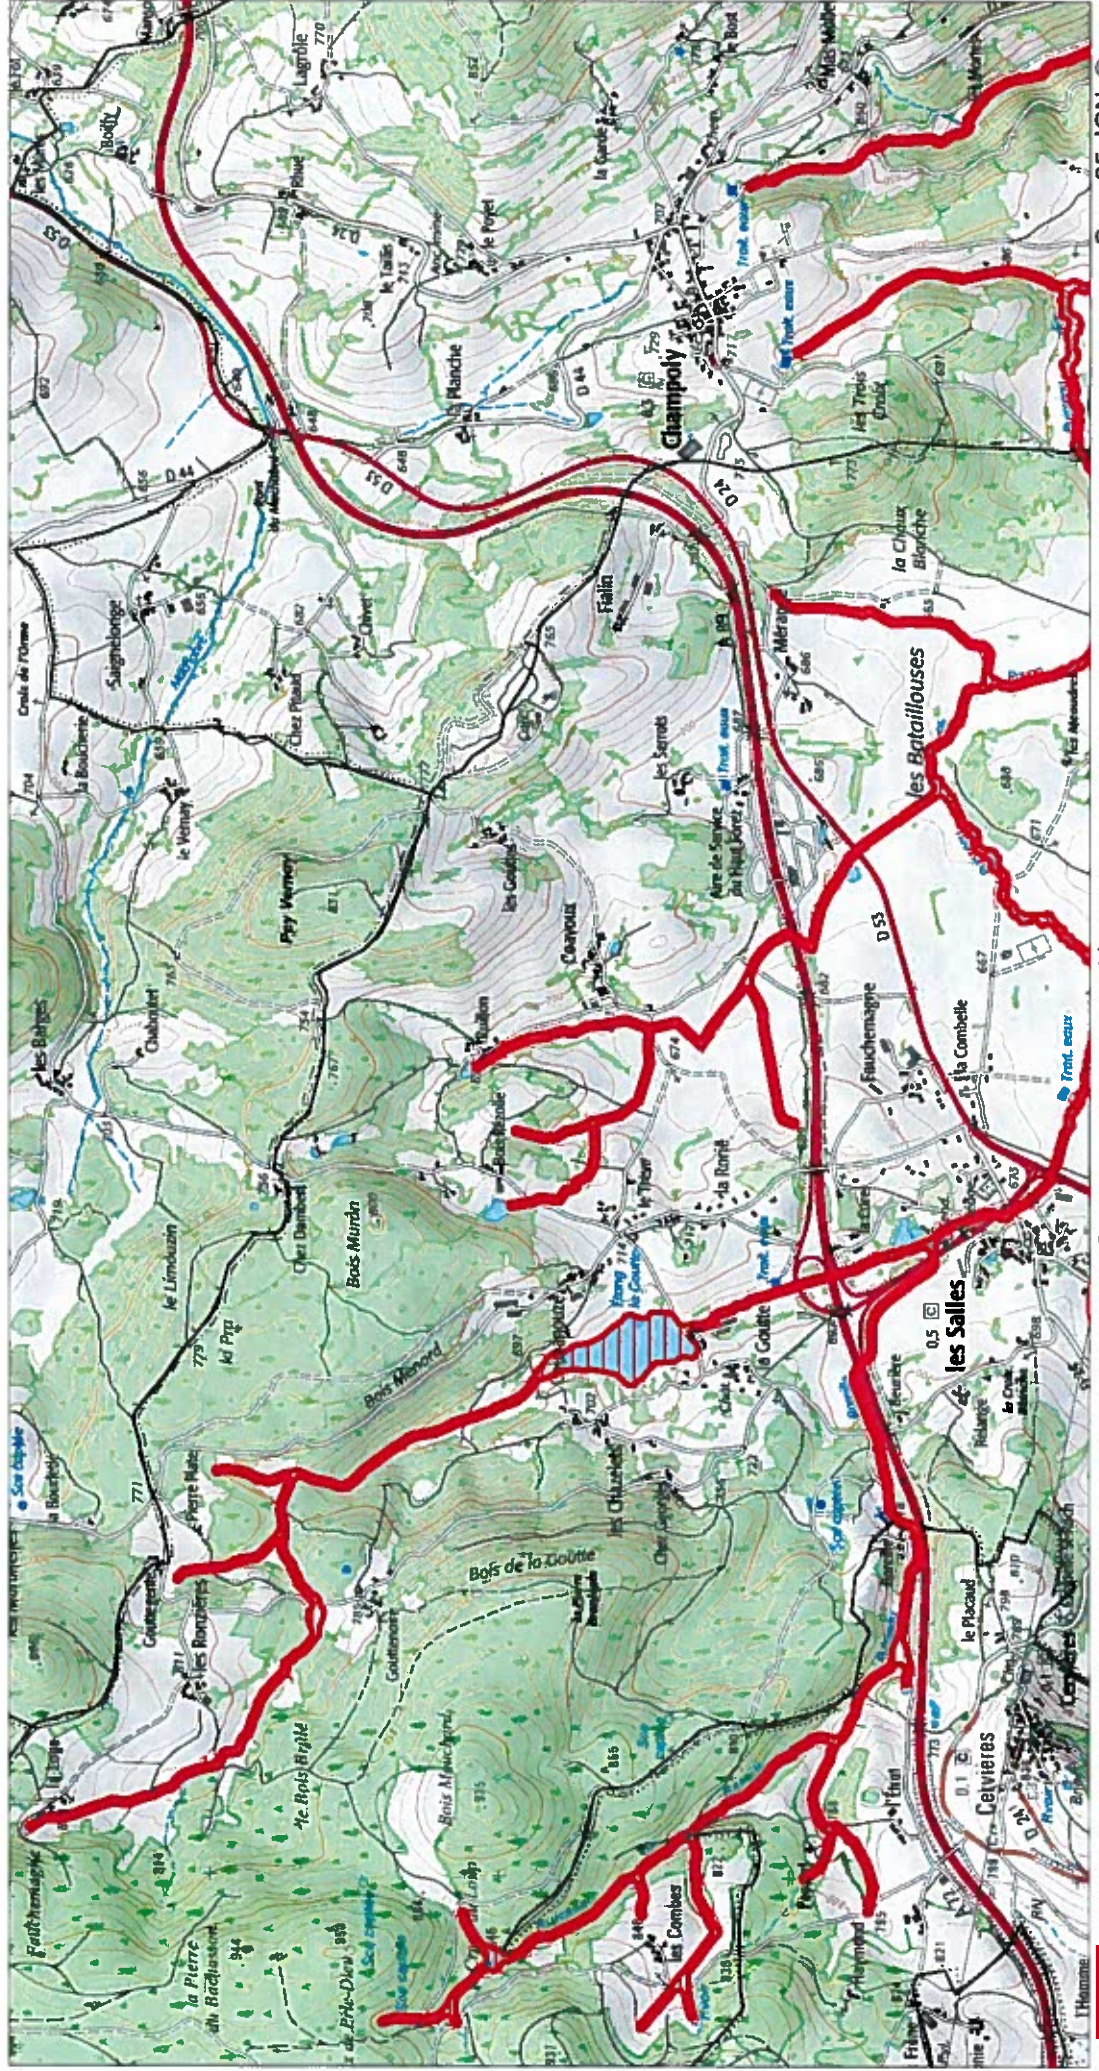

**Site Natura 2000 : "LIGNON, VIZEZY, ANZON ET LEURS AFFLUENTS"
Zone spéciale de conservation FR8201758
(LOIRE)**

**Carte d'assemblage au 1/140400 et 33 cartes au 1/25 000ème annexées à l'arrêté de désignation du site Natura 2000
signé le :**

Zone spéciale de conservation

Ministère
de l'Environnement,
de l'Énergie
et de la Mer

**Site Natura 2000 : "LIGNON, VIZEZY, ANZON ET LEURS AFFLUENTS"
Zone spéciale de conservation FR8201758
(LOIRE)**

**Carte 1/33 au 1/25 000ème
IGN SCAN 25, données DREAL Auvergne-Rhône-Alpes**

 Zone spéciale de conservation

Site Natura 2000 : "LIGNON, VIZEZY, ANZON ET LEURS AFFLUENTS"
Zone spéciale de conservation FR8201758
(LOIRE)

Carte Z/33 au 1/25 000ème
IGN SCAN 25, données DREAL Auvergne-Rhône-Alpes

Scan 25 IGN ©

0 0.5 1 km

Zone spéciale de conservation

**Site Natura 2000 : "LIGNON, VIZEZY, ANZON ET LEURS AFFLUENTS"
Zone spéciale de conservation FR8201758
(LOIRE)**

**Carte 3/33 au 1/25 000ème
IGN SCAN 25, données DREAL Auvergne-Rhône-Alpes**