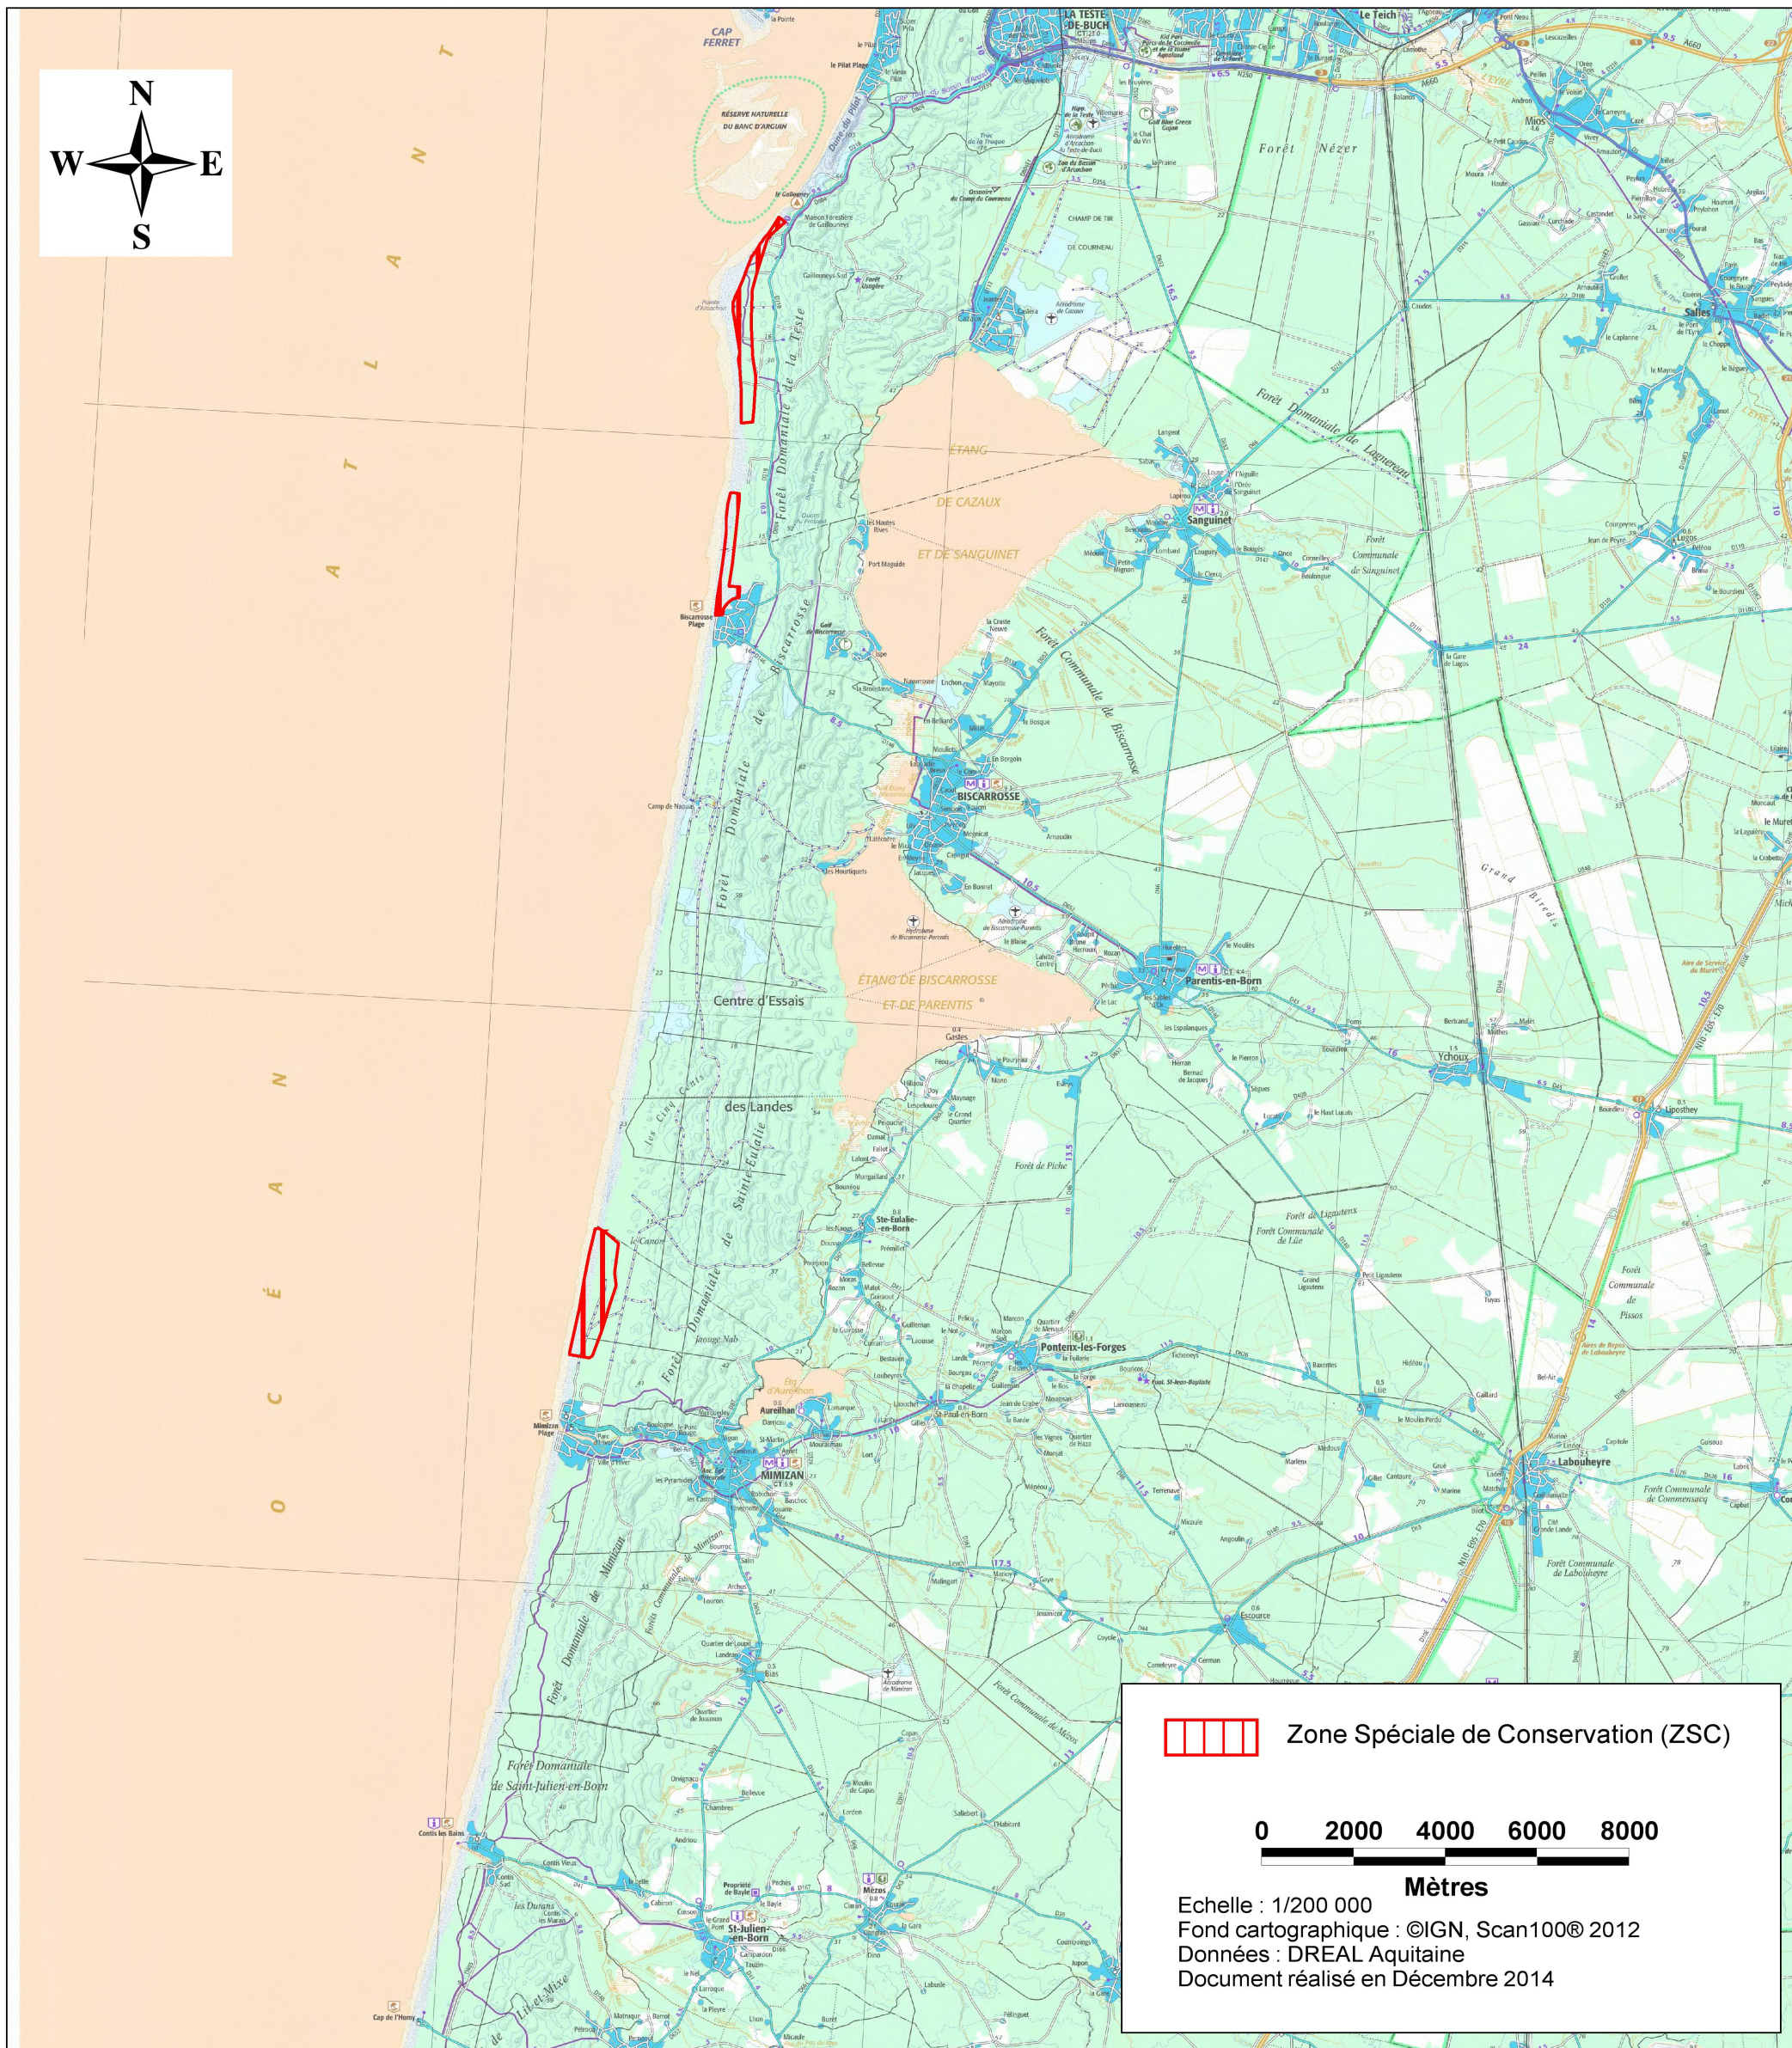

Liberté • Égalité • Fraternité  
RÉPUBLIQUE FRANÇAISE

# Site Natura 2000 Dunes modernes du littoral landais d'Arcachon à Mimizan Plage

FR7200710 (Département des Landes, Région Aquitaine)

Carte d'assemblage (fond cartographique IGN Scan100) annexée à l'arrêté de désignation de la ZSC signé le :

 Zone Spéciale de Conservation (ZSC)

0 2000 4000 6000 8000

Mètres

Echelle : 1/200 000

Fond cartographique : ©IGN, Scan100© 2012

Données : DREAL Aquitaine

Document réalisé en Décembre 2014