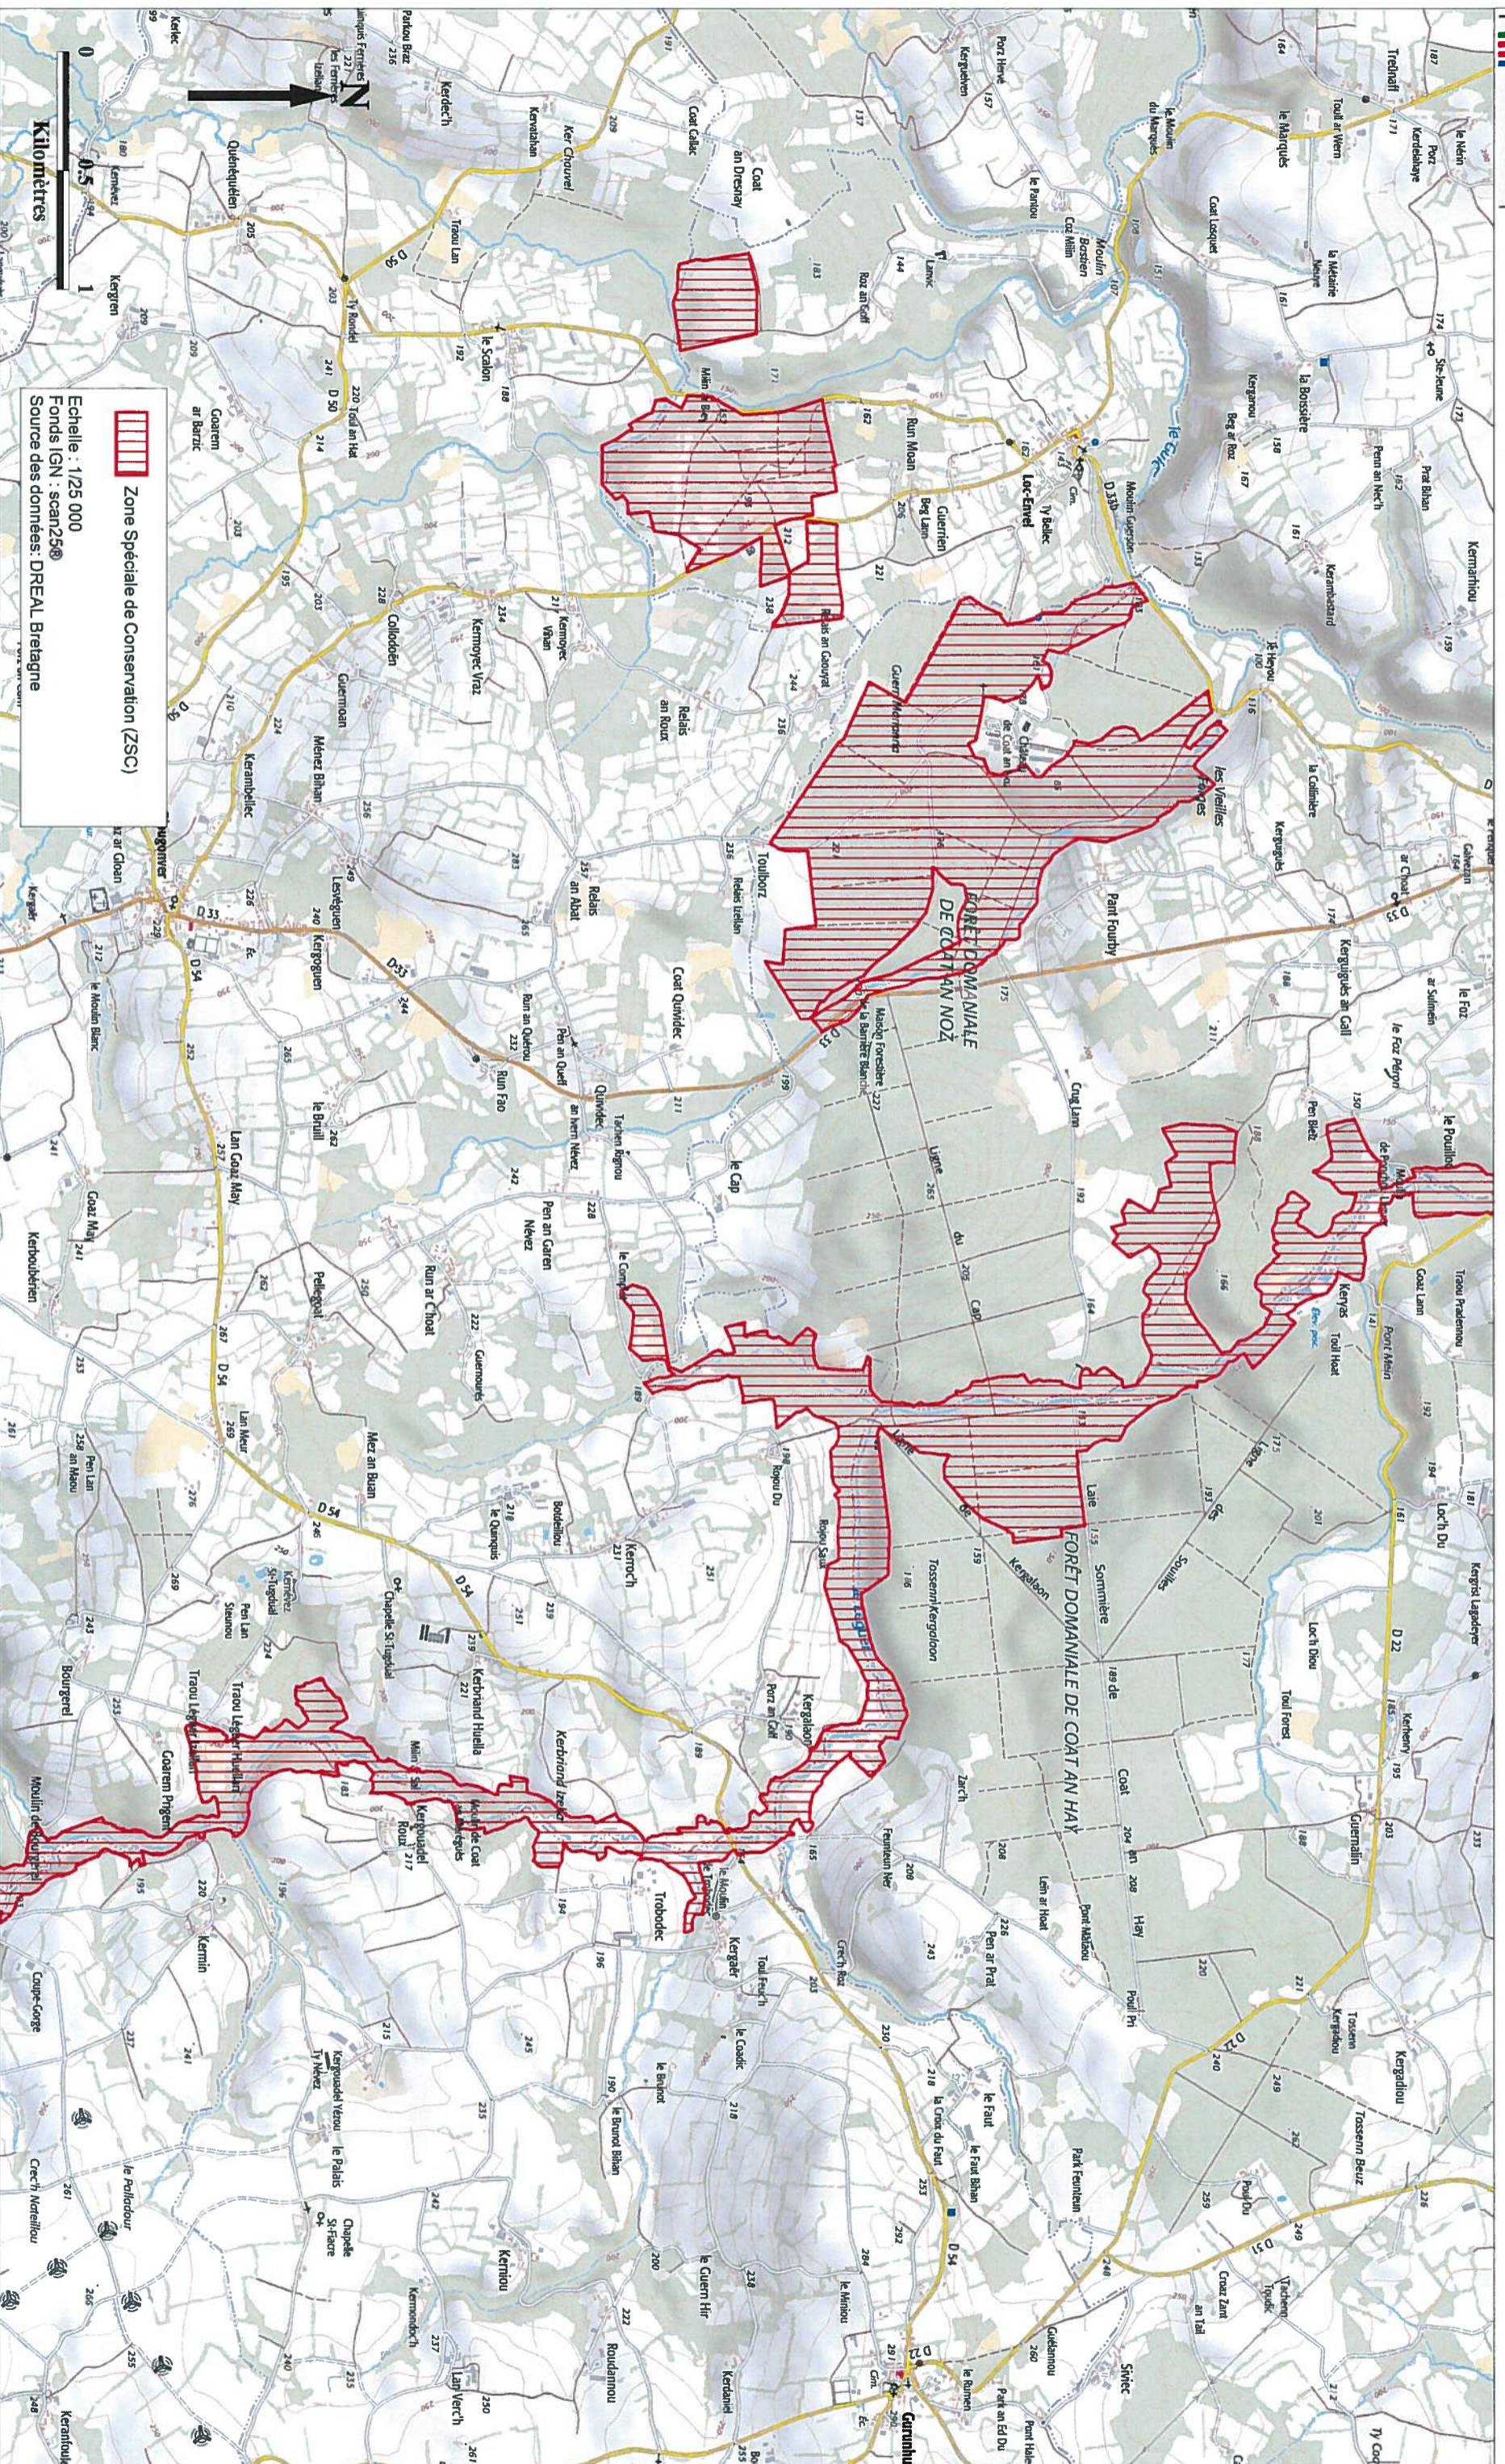

Site Natura 2000 "Rivière Léguer, forêts de Beffou, Coat an Noz et Coat an Hay"
Zone spéciale de conservation FR5300008
(Côtes d'Armor)

Carte6/8 au 1/25 000 annexée à l'arrêté de désignation du site Natura 2000
signée le :

Zone Spéciale de Conservation (ZSC)

Echelle : 1/25 000
Fonds IGN : scan25@
Source des données: DREAL Bretagne

Kilomètres
0 0.5 1