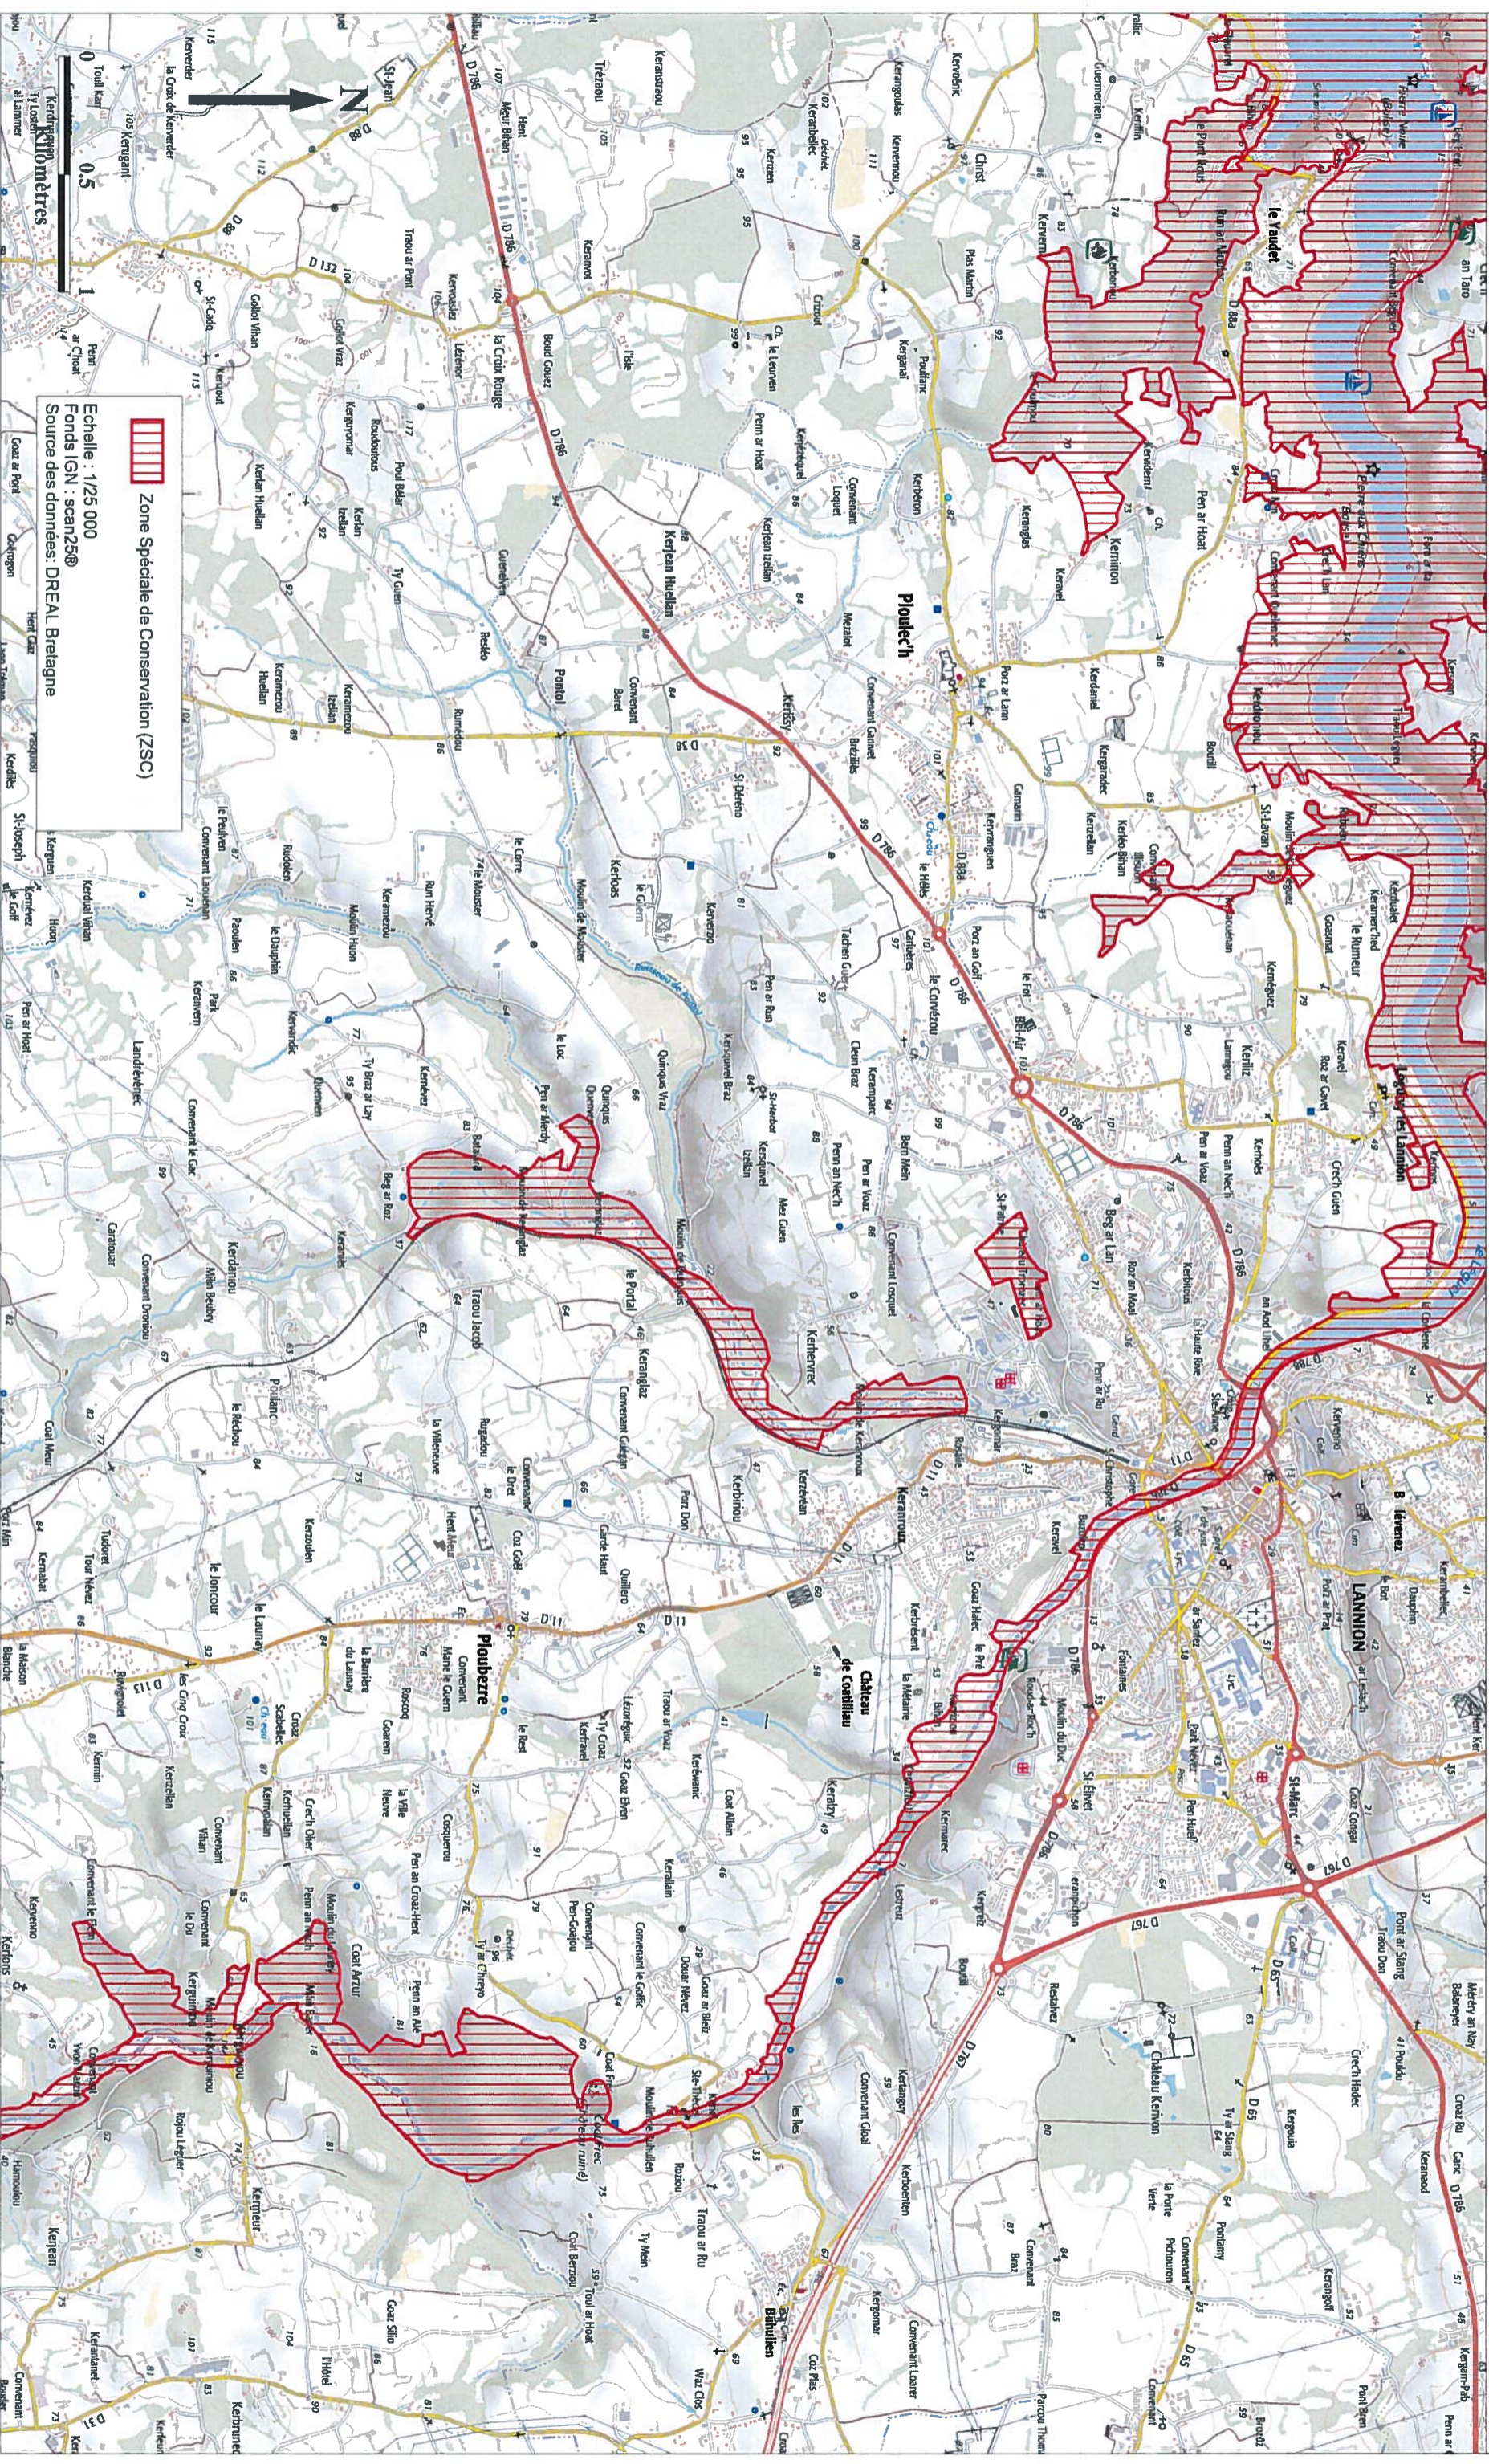

Site Natura 2000 "Rivière Léguer, forêts de Beffou, Coat an Noz et Coat an Hay"

Zone spéciale de conservation FR5300008 (Côtes d'Armor)

Carte 1/8 au 1/25 000 annexée à l'arrêté de désignation du site Natura 2000
signée le :

Zone Spéciale de Conservation (ZSC)

Echelle : 1/25 000
Fonds IGN : scan250
Source des données: DREAL Bretagne

0 0.5 1
Kilomètres

Liberté • Égalité • Fraternité
REPUBLIQUE FRANÇAISE

Ministère
de l'Environnement,
de l'Énergie
et de la Mer

Site Natura 2000 "Rivière Léguer, forêts de Beffou, Coat an Noz et Coat an Hay" Zone spéciale de conservation FR5300008 (Côtes d'Armor)

Carte 2/8 au 1/25 000 annexée à l'arrêté de désignation du site Natura 2000
signée le :

Carte 4/8 au 1/25 000 annexée à l'arrêté de désignation du site Natura 2000
 signée le :

 Zone Spéciale de Conservation (ZSC)

Echelle : 1/25 000
 Fonds IGN : scan25®
 Source des données: DREAL Bretagne

0 0,5 1
 Kilomètres