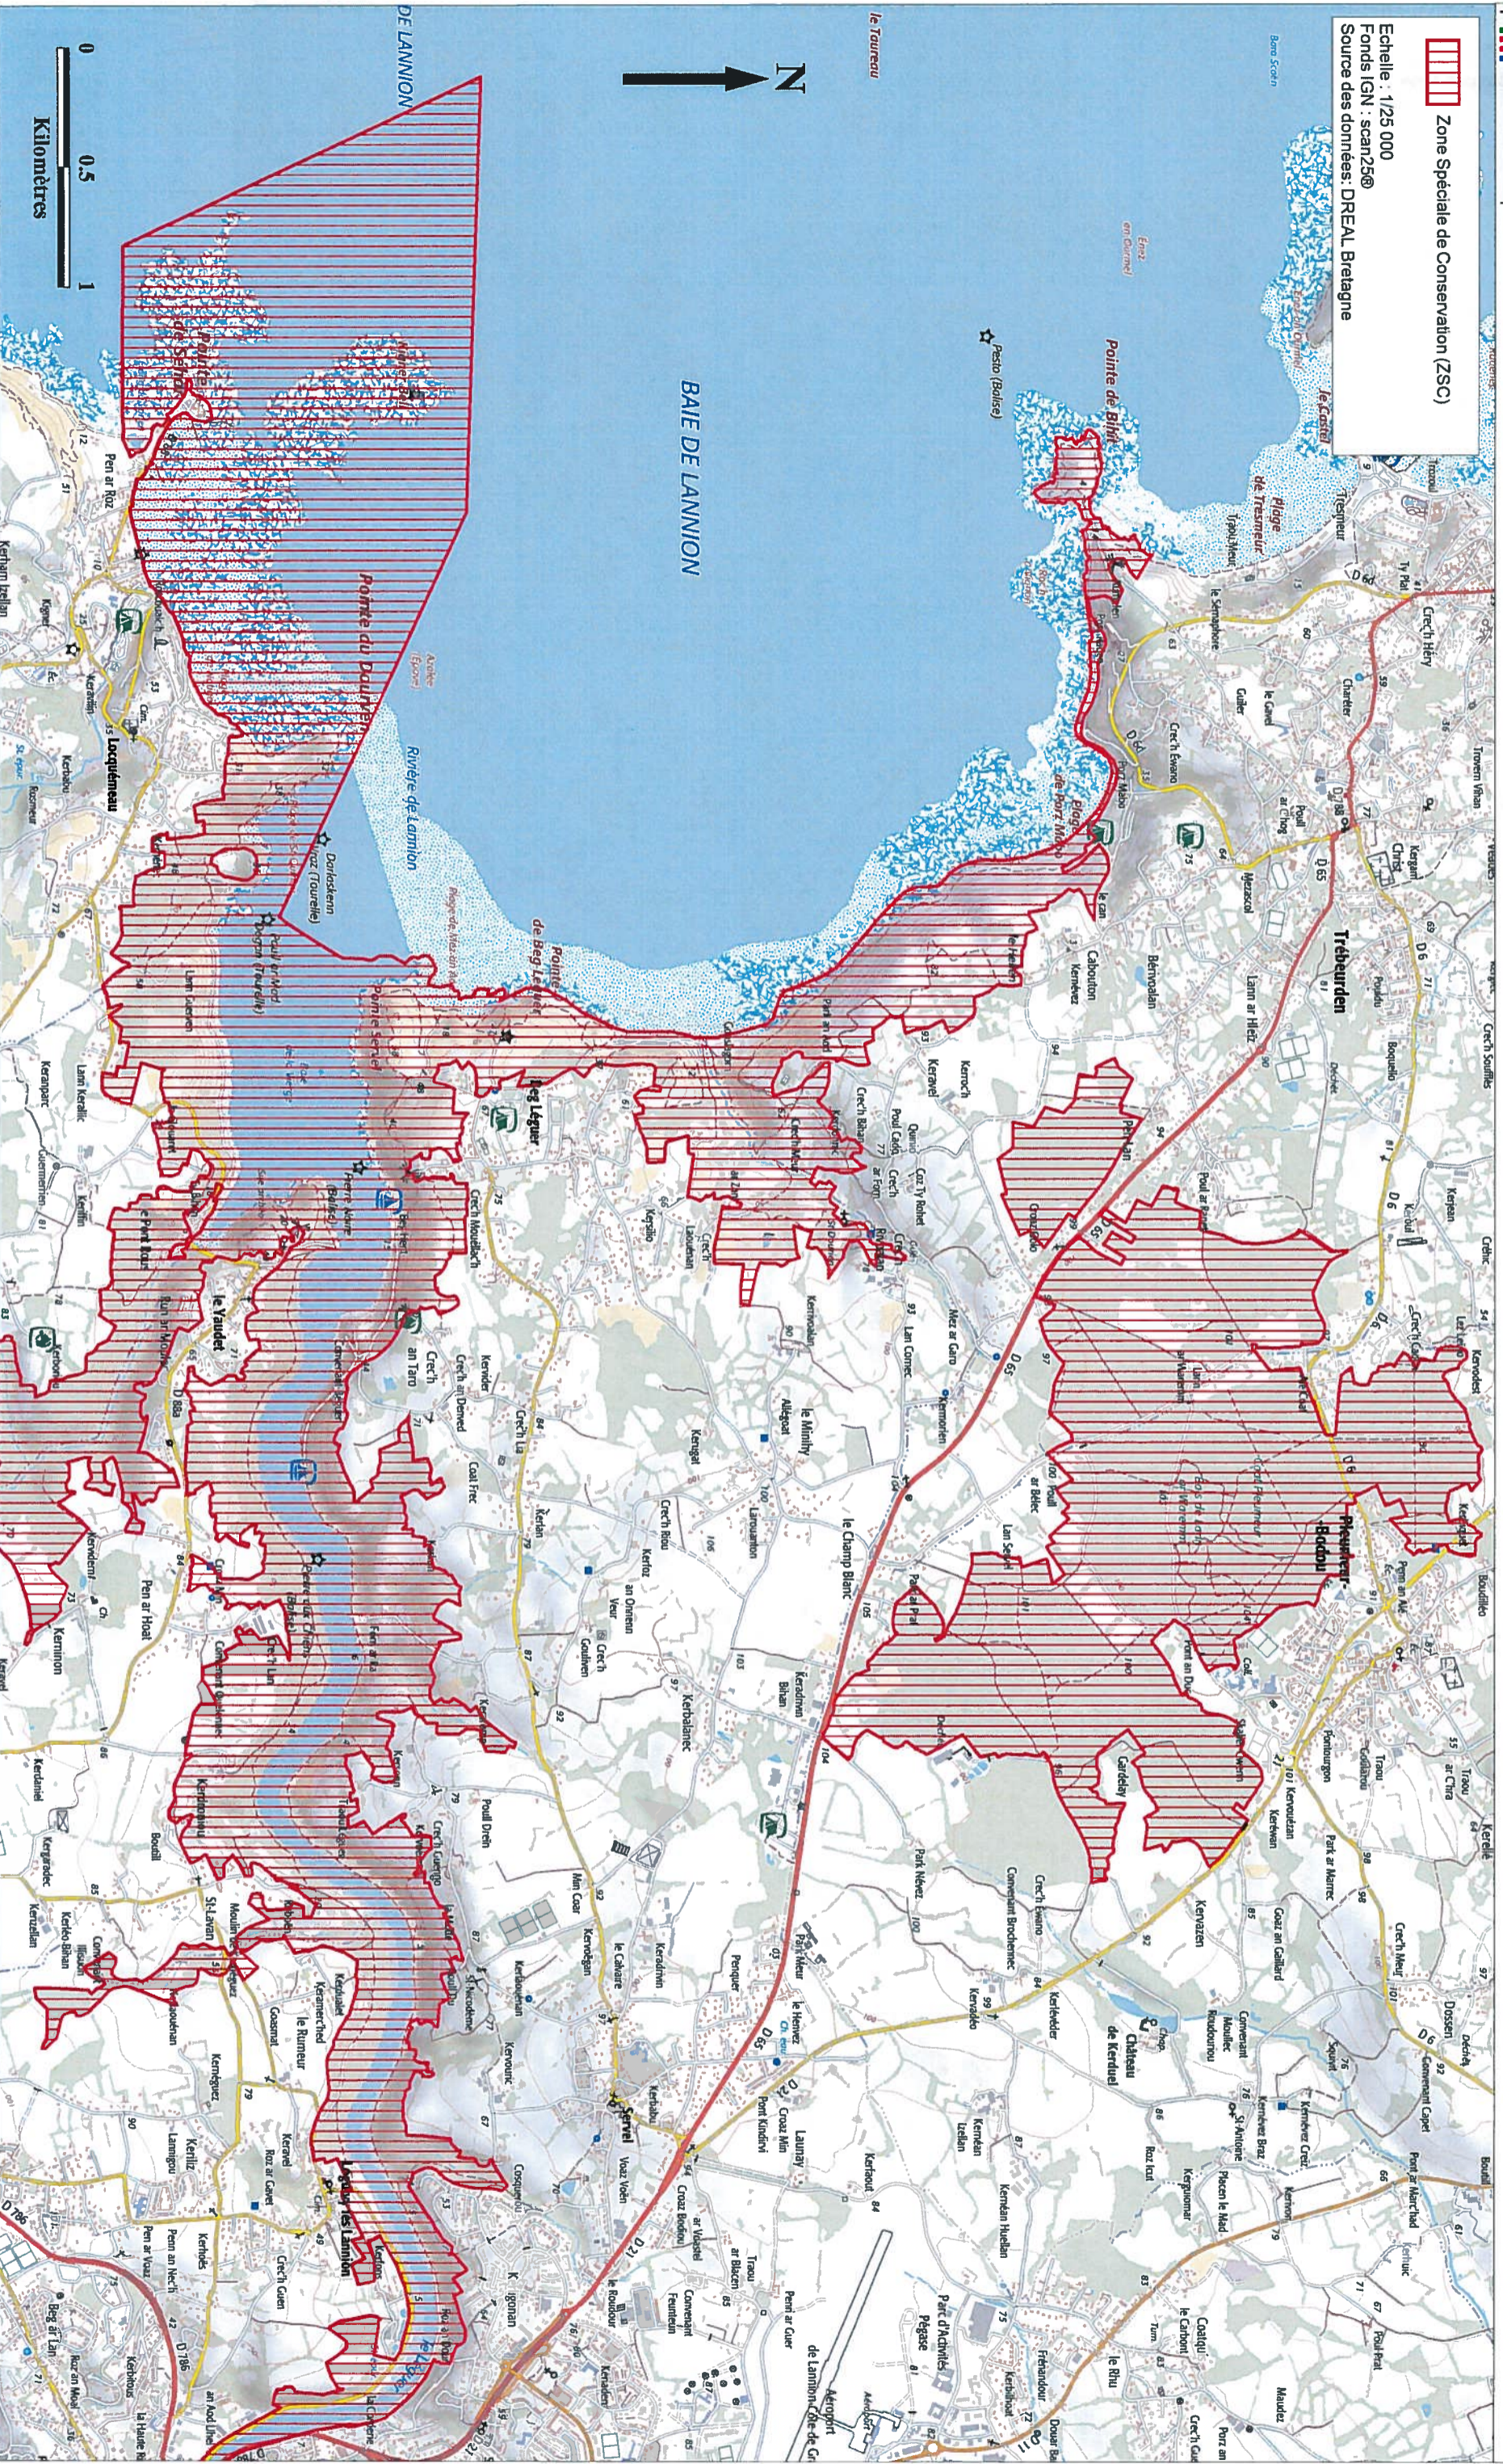

Site Natura 2000 "Rivière Léguer, forêts de Beffou, Coat an Noz et Coat an Hay"

Zone spéciale de conservation FR5300008 (Côtes d'Armor)

Carte 1/8 au 1/25 000 annexée à l'arrêté de désignation du site Natura 2000
signée le :

Zone Spéciale de Conservation (ZSC)

Echelle : 1/25 000
Fonds IGN : scan250
Source des données: DREAL Bretagne

0 0.5 1
Kilomètres

Liberté • Égalité • Fraternité
REPUBLIQUE FRANÇAISE

Ministère
de l'Environnement,
de l'Énergie
et de la Mer

Site Natura 2000 "Rivière Léguer, forêts de Beffou, Coat an Noz et Coat an Hay" Zone spéciale de conservation FR5300008 (Côtes d'Armor)

Carte 2/8 au 1/25 000 annexée à l'arrêté de désignation du site Natura 2000
signée le :

Carte 4/8 au 1/25 000 annexée à l'arrêté de désignation du site Natura 2000
 signée le :

 Zone Spéciale de Conservation (ZSC)

Echelle : 1/25 000
 Fonds IGN : scan25®
 Source des données: DREAL Bretagne

0 0,5 1
 Kilomètres