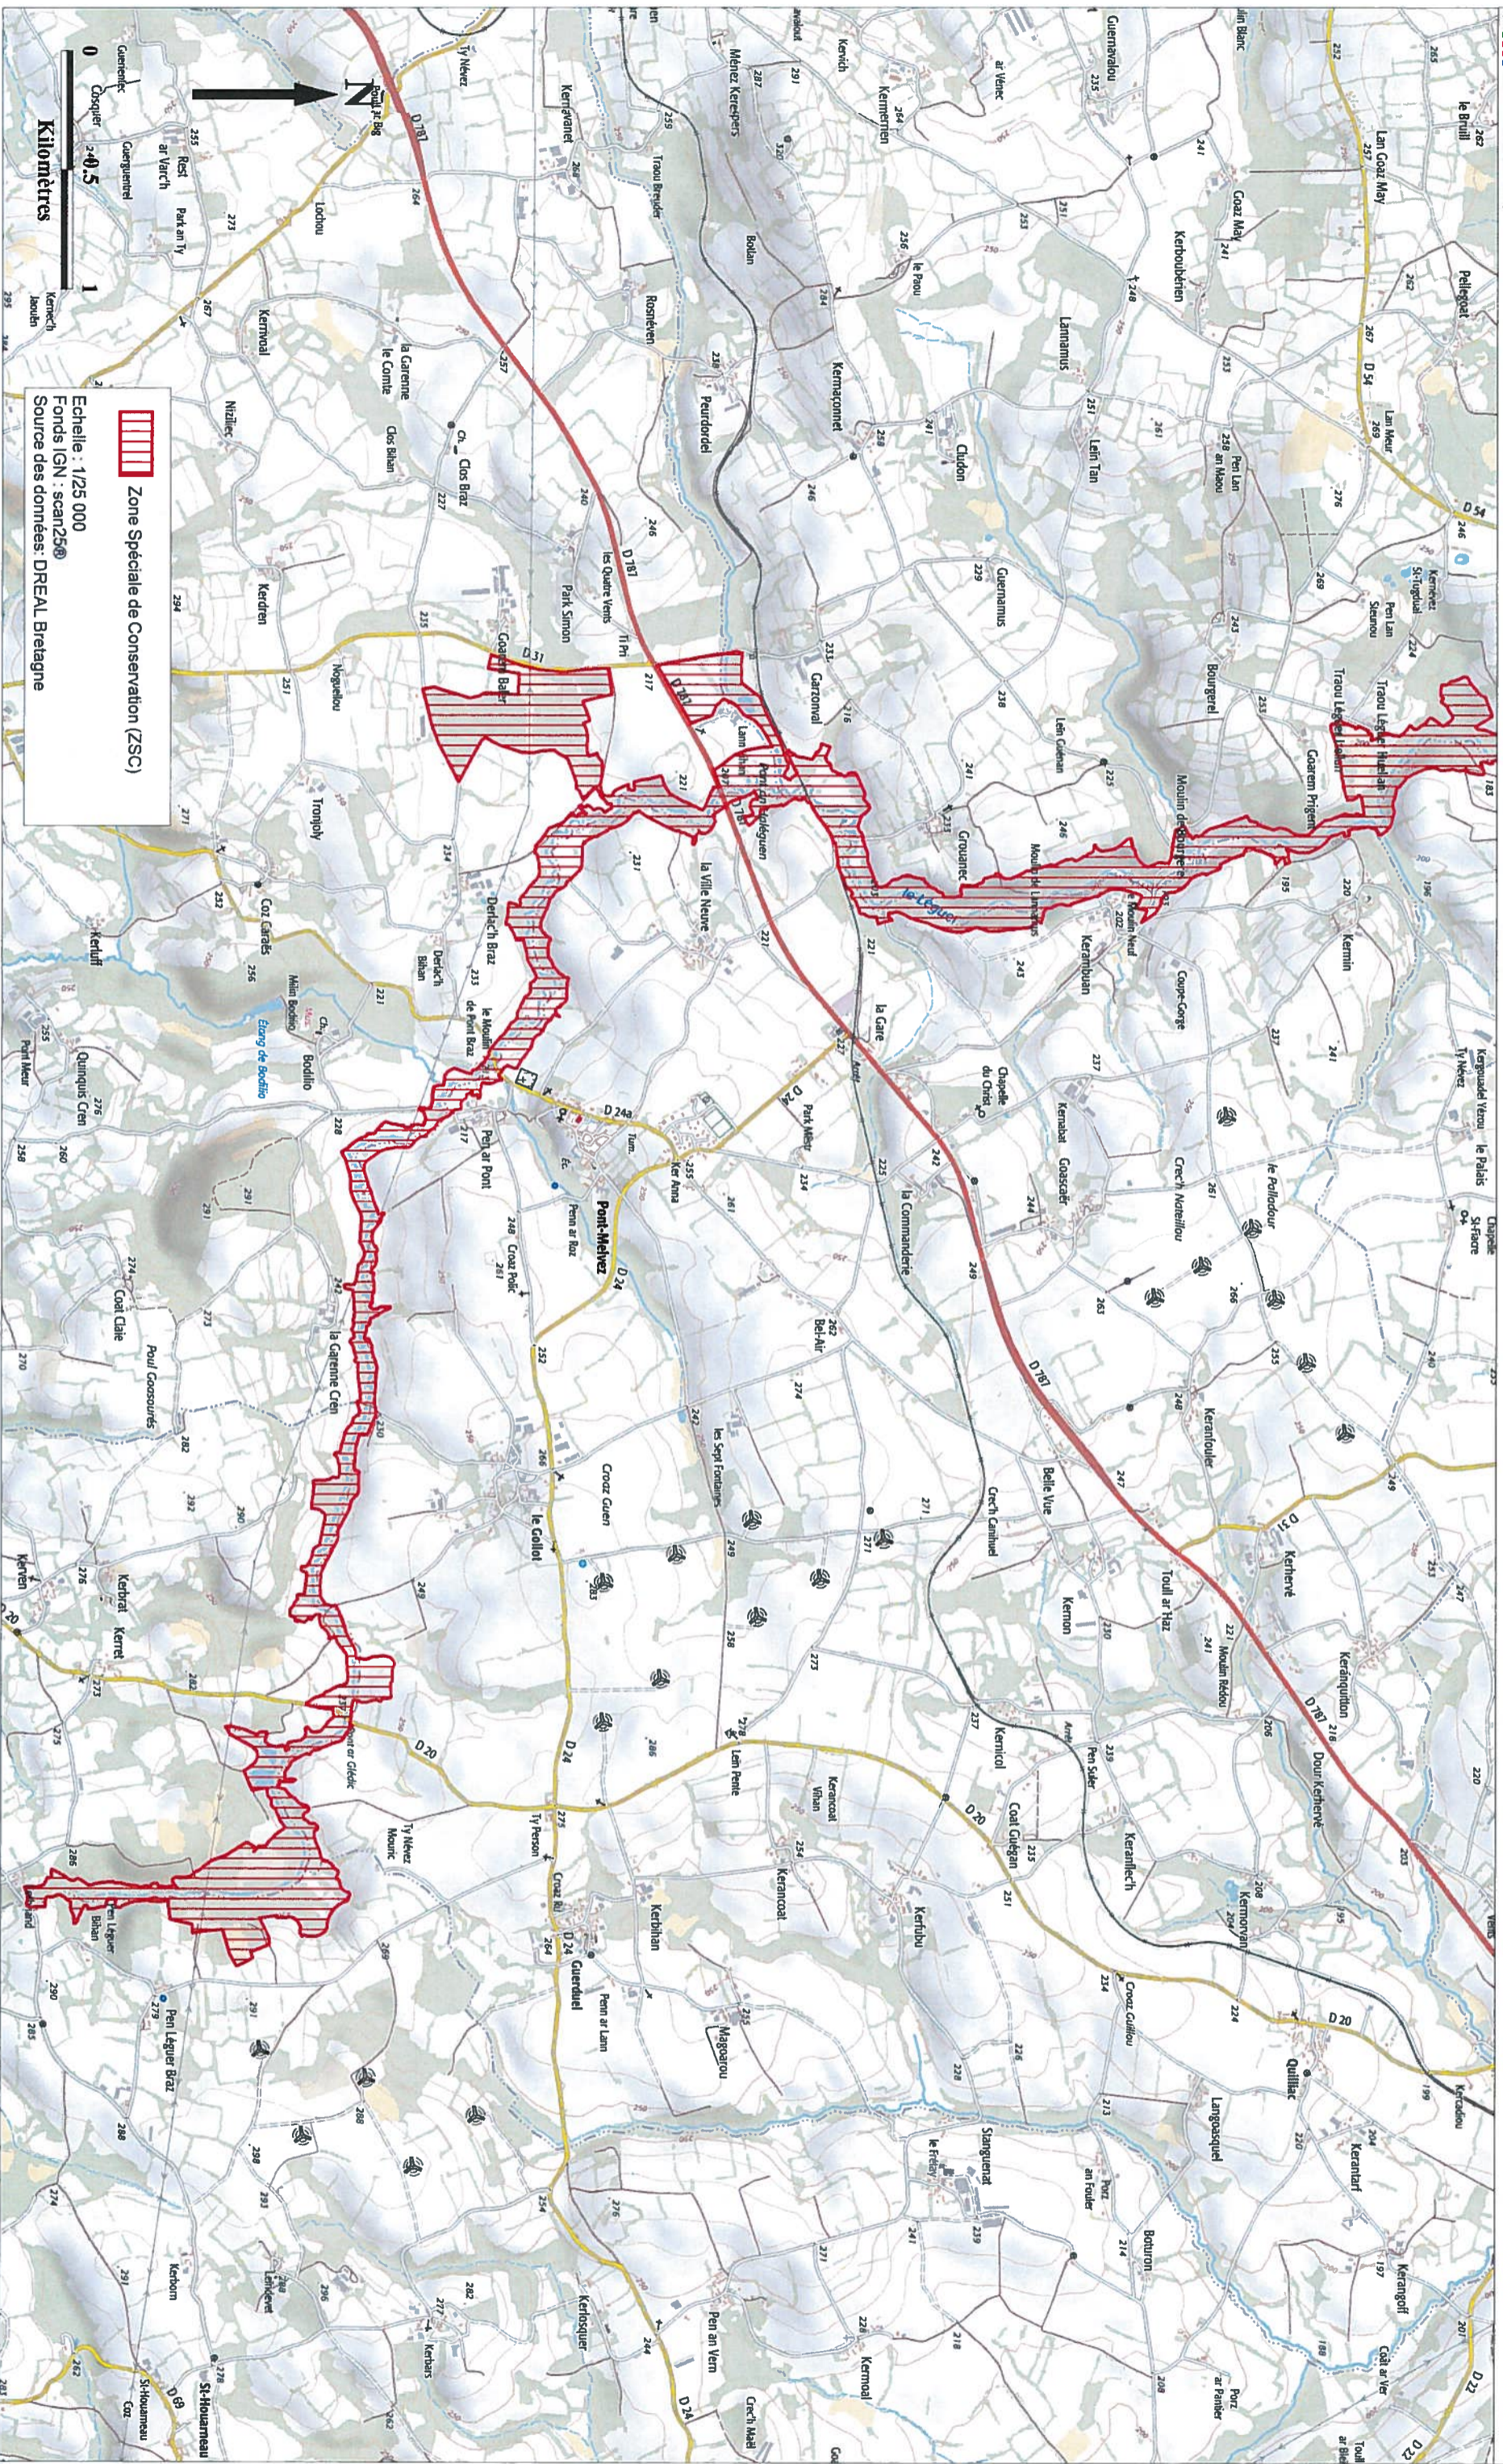

Carte 4/8 au 1/25 000 annexée à l'arrêté de désignation du site Natura 2000
 signée le :

 Zone Spéciale de Conservation (ZSC)

Echelle : 1/25 000
 Fonds IGN : scan25®
 Source des données: DREAL Bretagne

0 0,5 1
 Kilomètres

Carte 8/8 au 1/25 000 annexée à l'arrêté de désignation du site Natura 2000
signée le :

Carte d'assemblage au 1/120 000 et 8 cartes au 1/25 000 annexées à l'arrêté de désignation du site Natura 2000 signées le :