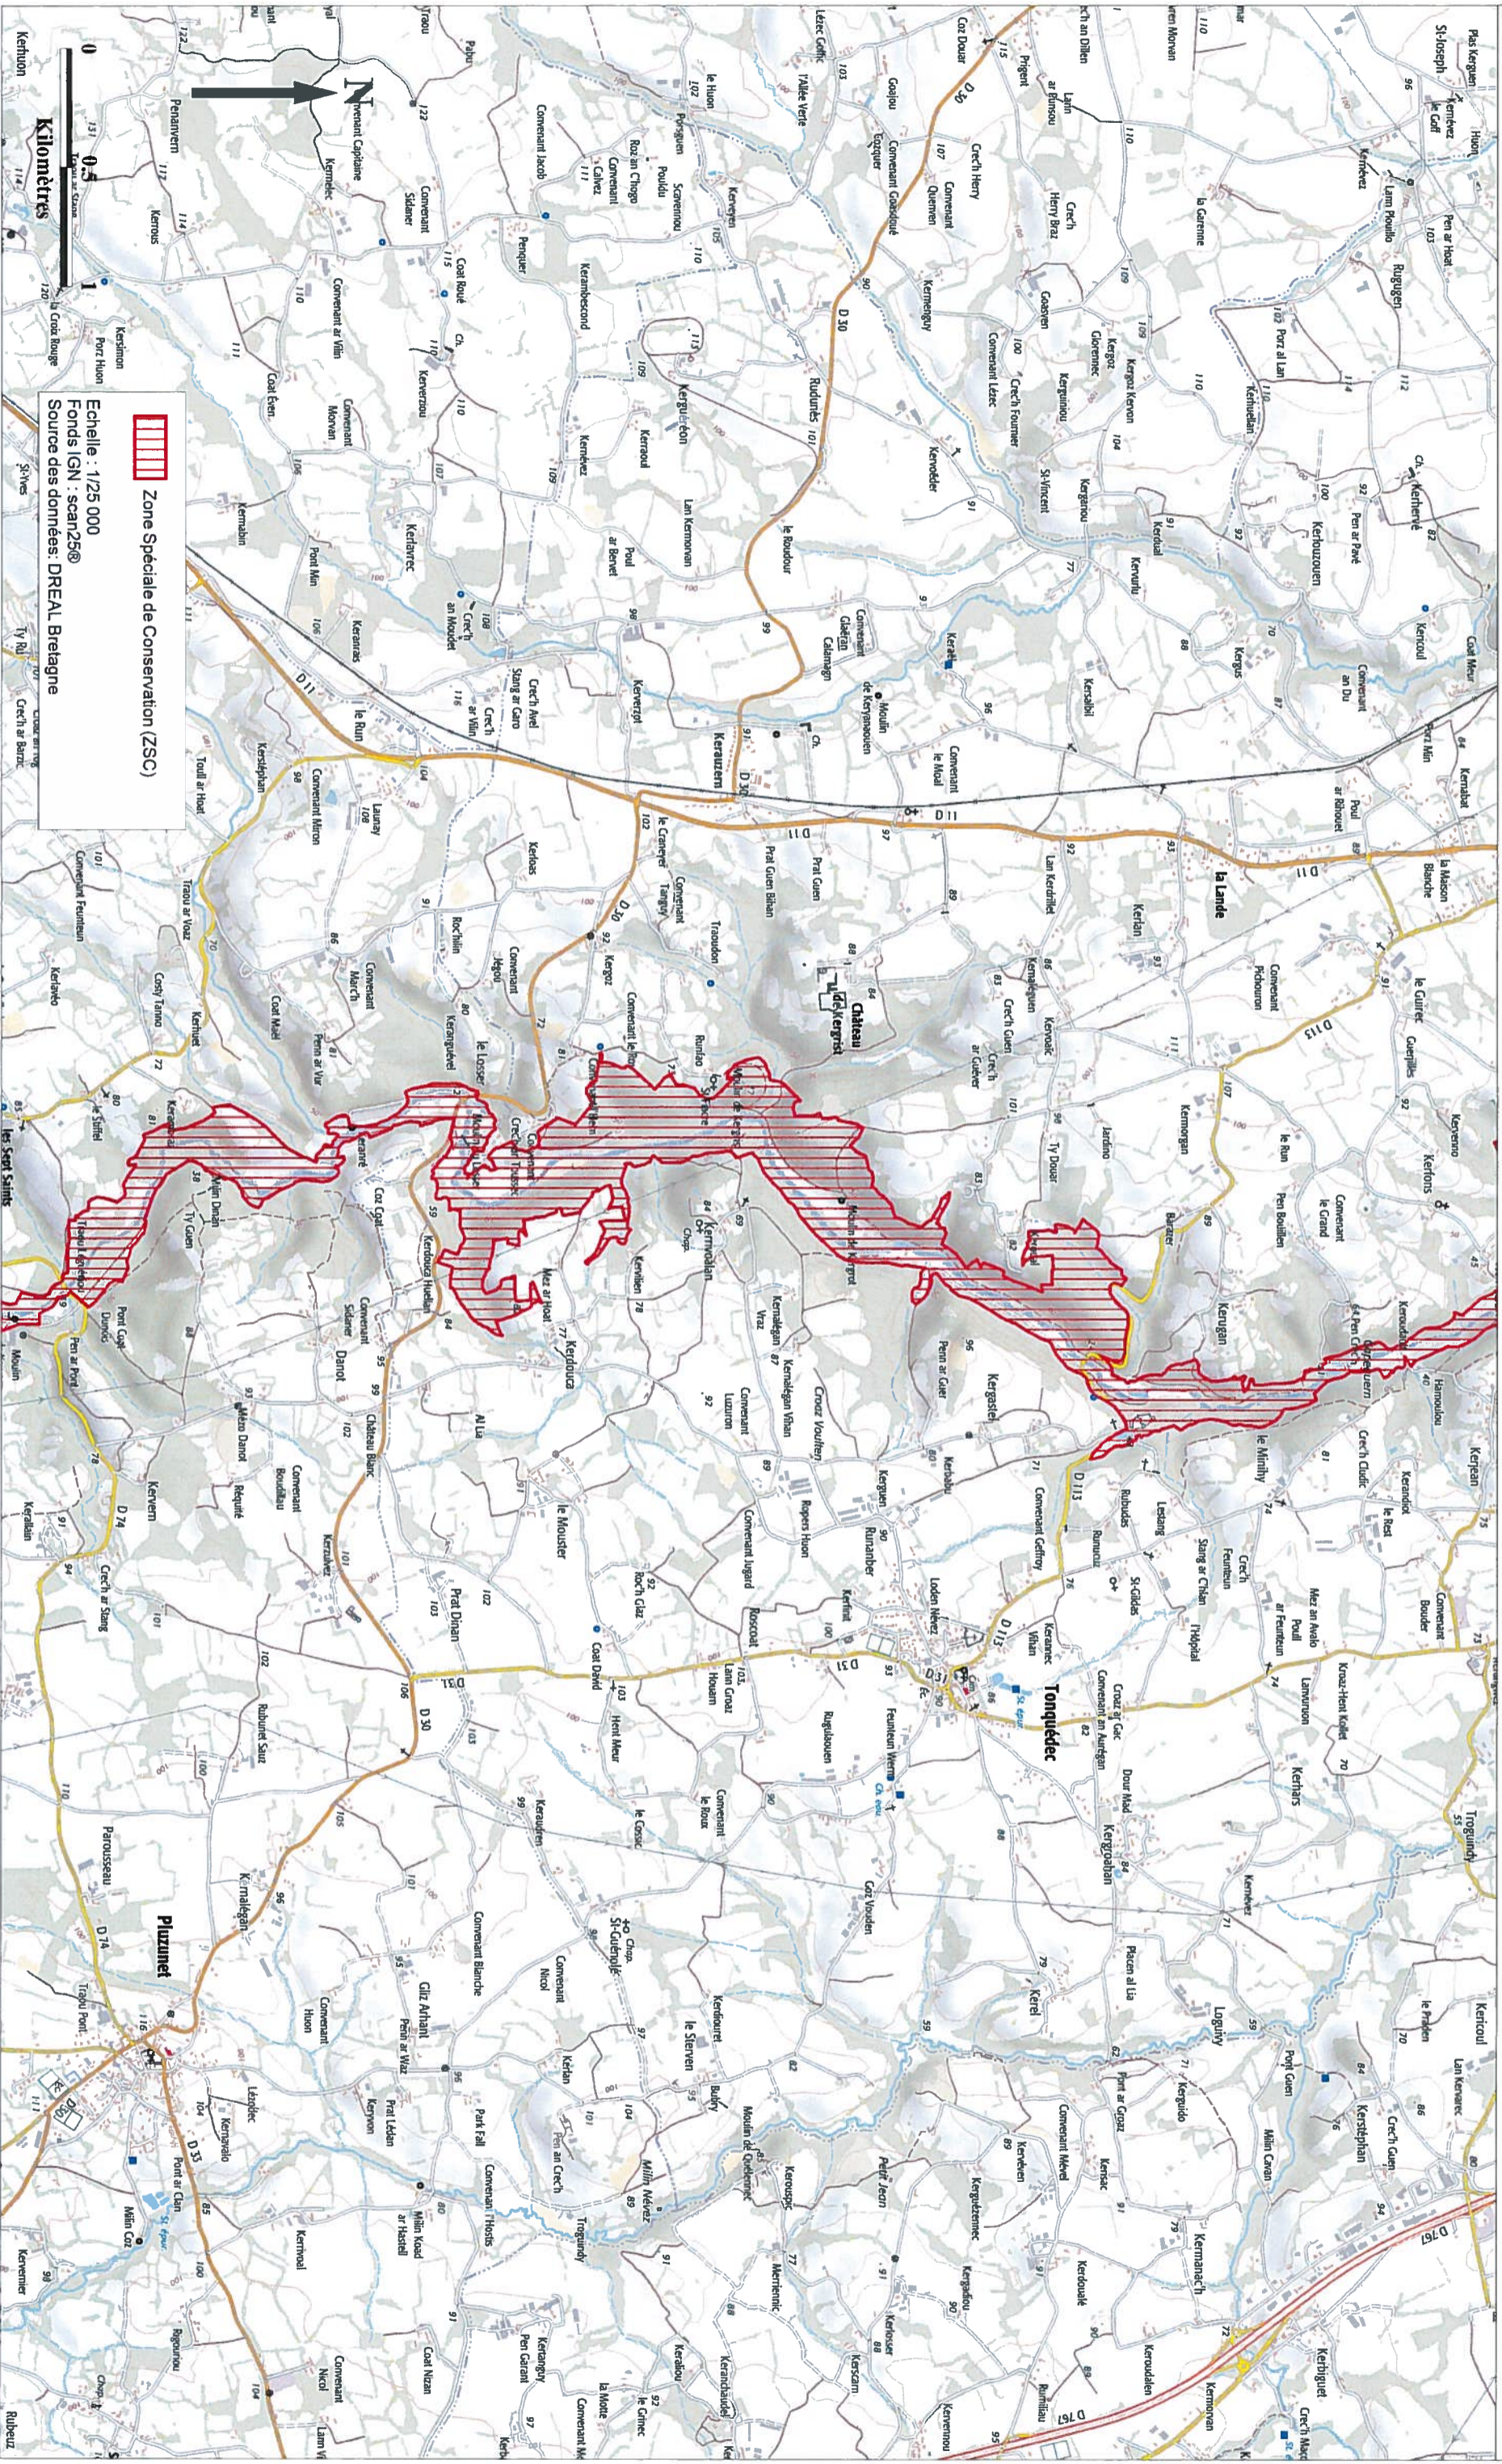

Site Natura 2000 "Rivière Léguer, forêts de Beffou, Coat an Noz et Coat an Hay" Zone spéciale de conservation FR5300008 (Côtes d'Armor)

Carte 2/8 au 1/25 000 annexée à l'arrêté de désignation du site Natura 2000
signée le :

Zone Spéciale de Conservation (ZSC)

Echelle : 1/25 000

Fonds IGN : scan25@

Source des données: DREAL Bretagne

Site Natura 2000 "Rivière Léguer, forêts de Beffou, Coat an Noz et Coat an Hay"
Zone spéciale de conservation FR5300008
(Côtes d'Armor)

Carte 3/8 au 1/25 000 annexée à l'arrêté de désignation du site Natura 2000
signée le :

 Zone Spéciale de Conservation (ZSC)

Echelle : 1/25 000
Fonds IGN : scan25@

Source des données: DREAL Bretagne

Site Natura 2000 "Rivière Léguer, forêts de Beffou, Coat an Noz et Coat an Hay"
Zone spéciale de conservation FR5300008
(Côtes d'Armor)

Carte 4/8 au 1/25 000 annexée à l'arrêté de désignation du site Natura 2000
 signée le :

 Zone Spéciale de Conservation (ZSC)

Echelle : 1/25 000
 Fonds IGN : scan25®
 Source des données: DREAL Bretagne

0 0,5 1
 Kilomètres