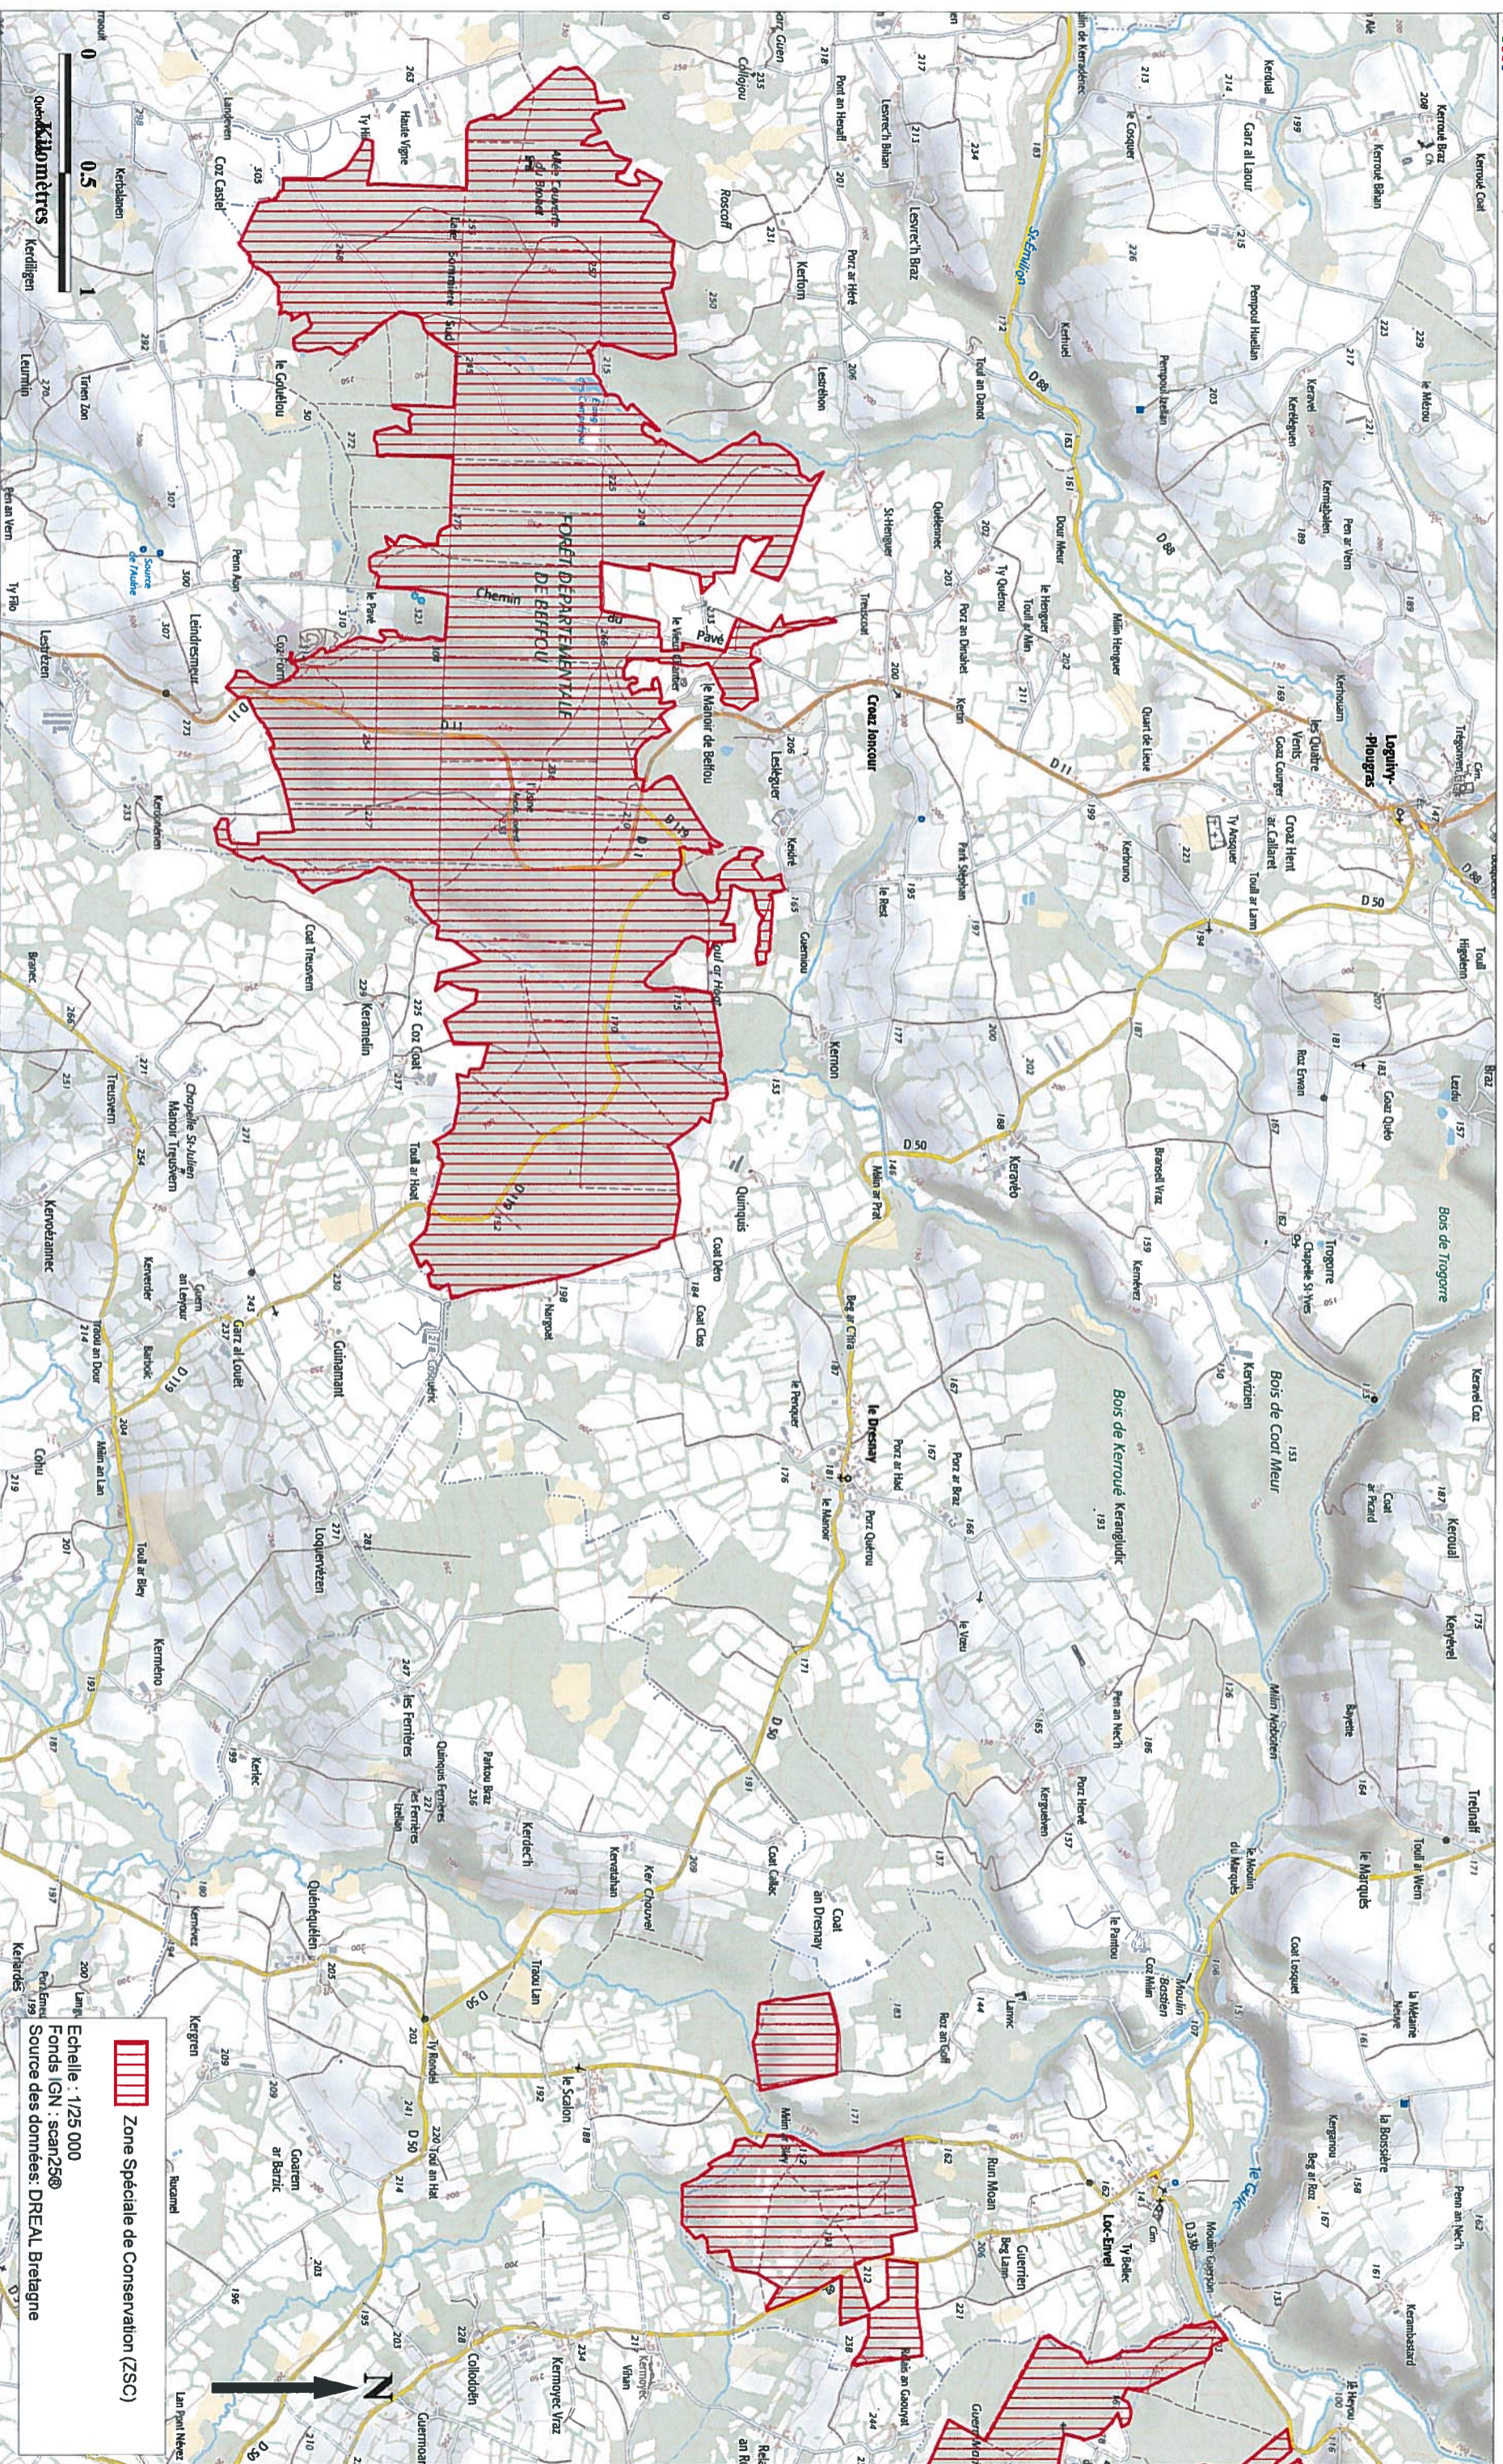

Site Natura 2000 "Rivière Léguer, forêts de Beffou, Coat an Noz et Coat an Hay"

Zone spéciale de conservation FR53000008 (Côtes d'Armor)

Carte 7/8 au 1/25 000 annexée à l'arrêté de désignation du site Natura 2000
signée le :