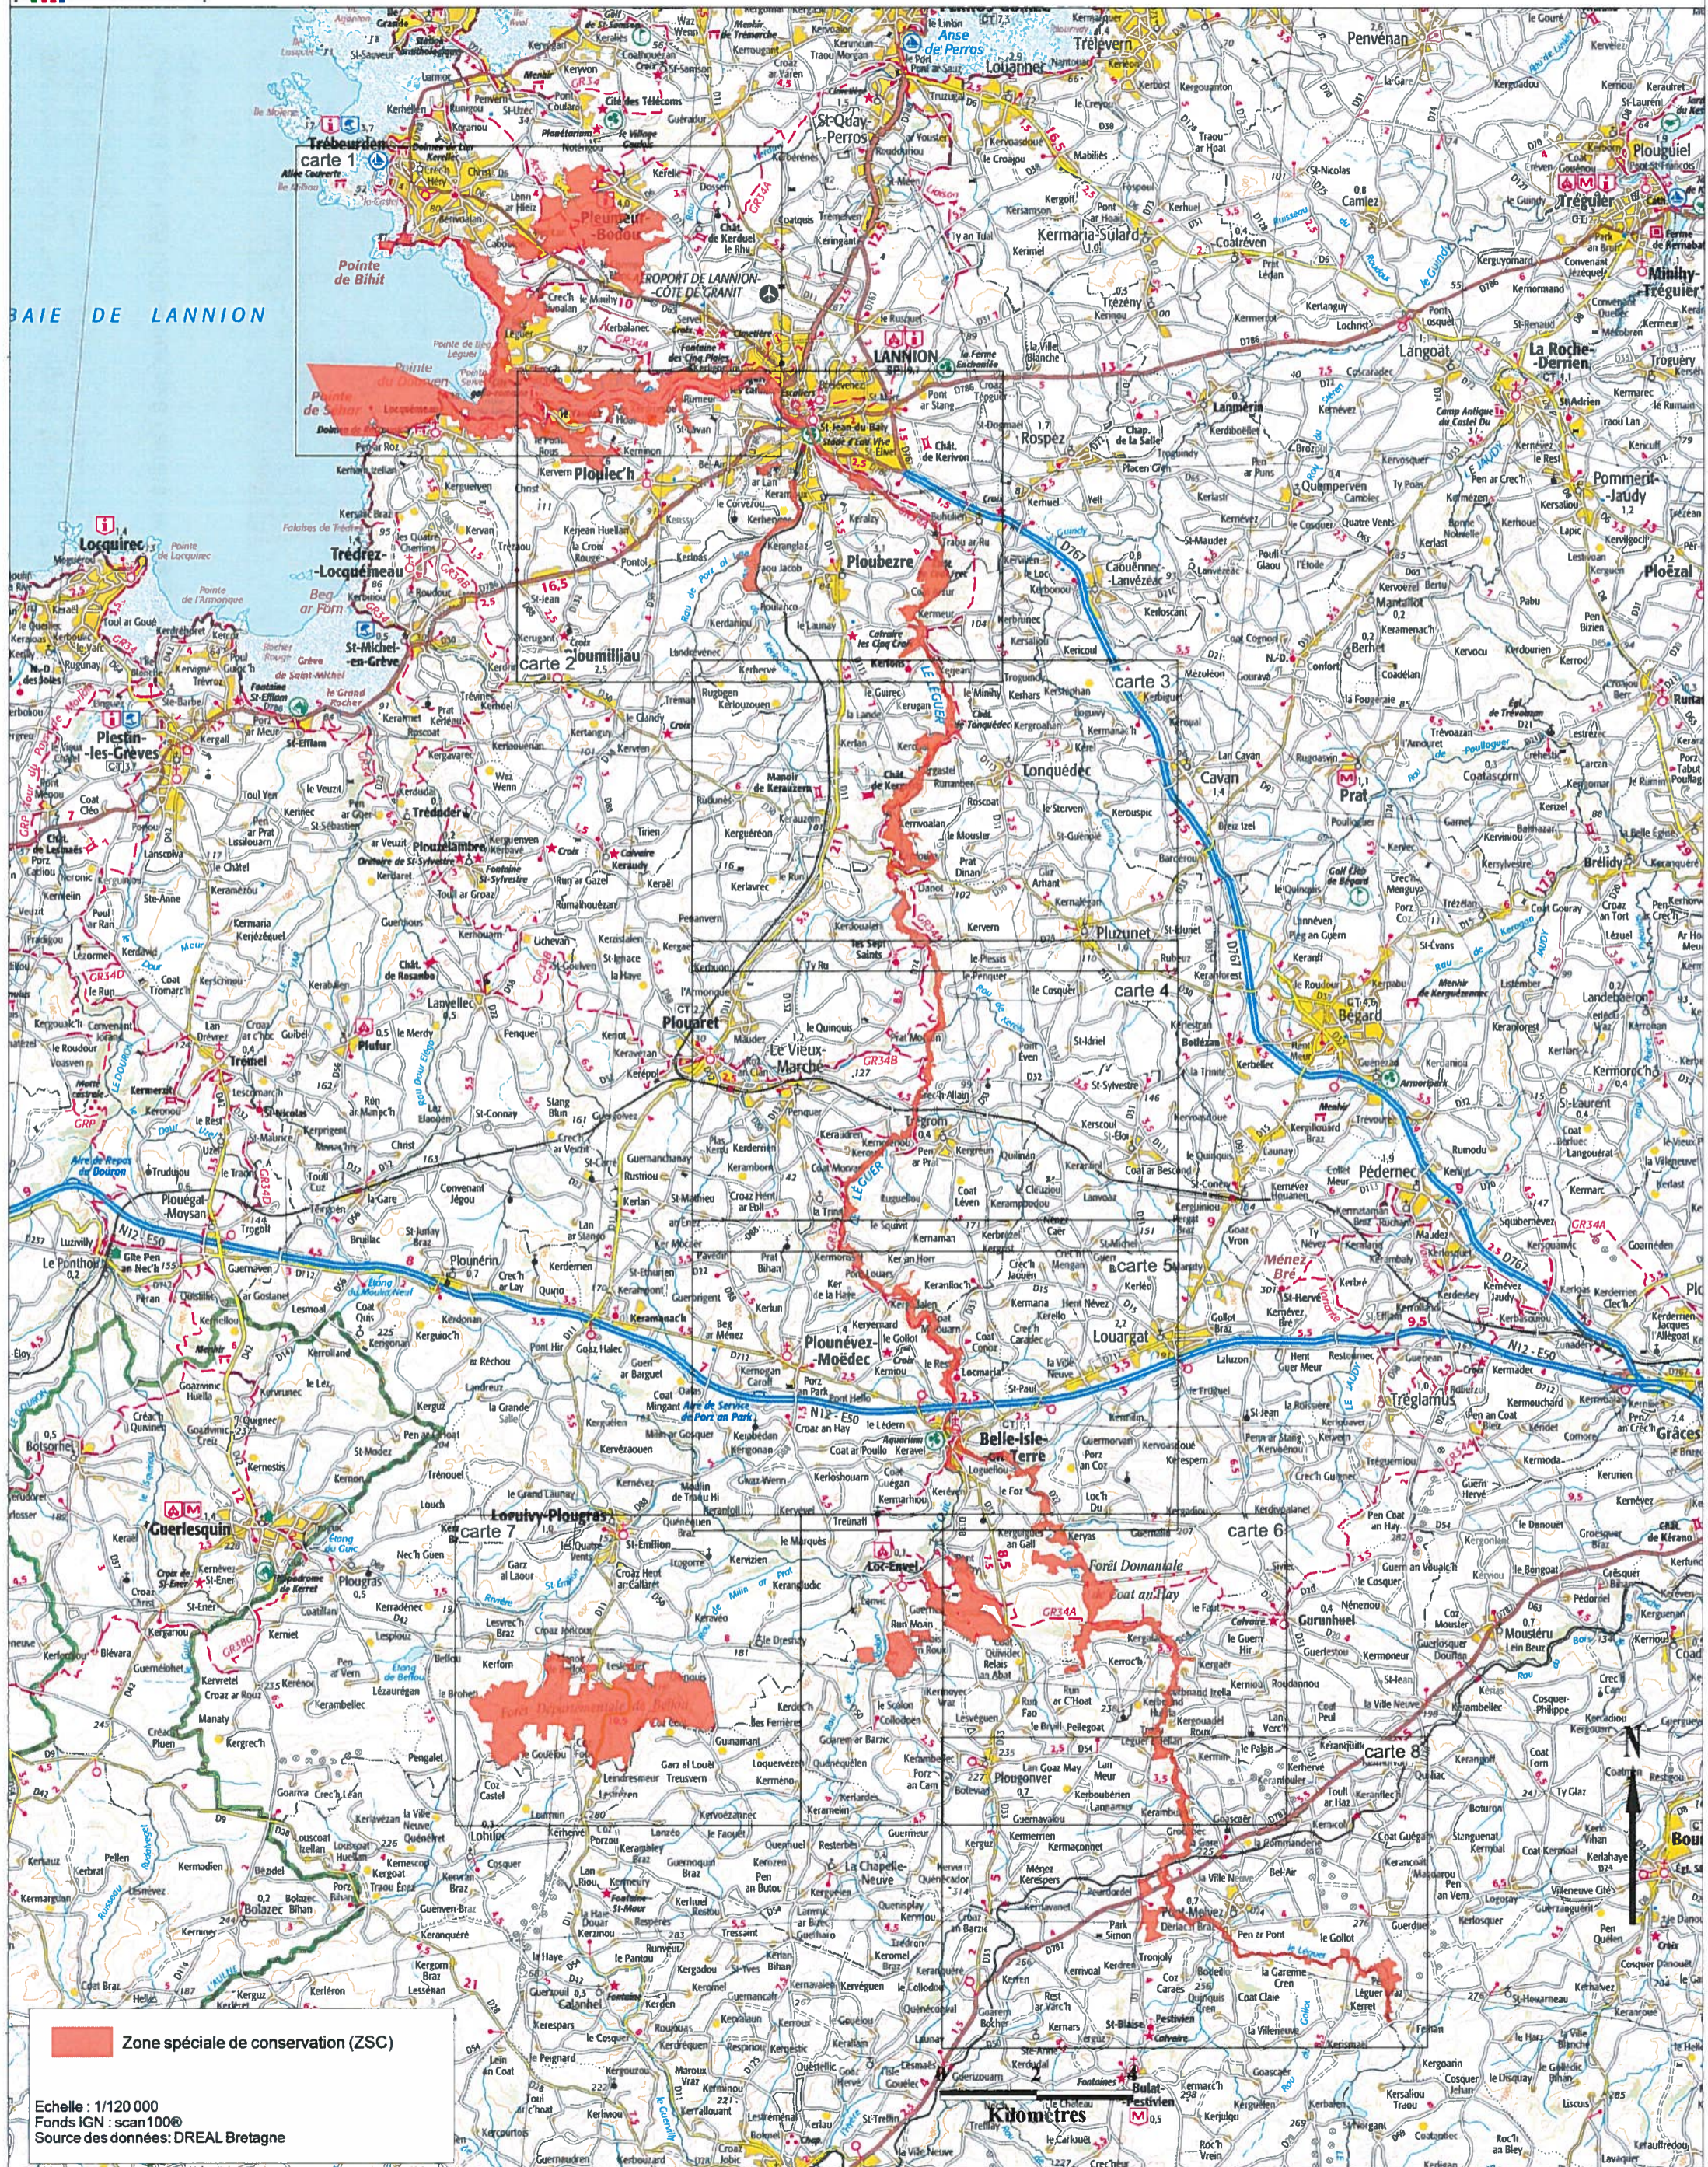

Site Natura 2000 "Rivière Léguer, forêts de Beffou, Coat an Noz et Coat an Hay"

Zone spéciale de conservation FR5300008 (Côtes d'Armor)

Carte 1/8 au 1/25 000 annexée à l'arrêté de désignation du site Natura 2000
signée le :

Site Natura 2000 "Rivière Léguer, forêts de Beffou, Coat an Noz et Coat an Hay" Zone spéciale de conservation FR5300008 (Côtes d'Armor)

Carte 2/8 au 1/25 000 annexée à l'arrêté de désignation du site Natura 2000
signée le :

Carte 8/8 au 1/25 000 annexée à l'arrêté de désignation du site Natura 2000
signée le :

Carte d'assemblage au 1/120 000 et 8 cartes au 1/25 000 annexées à l'arrêté de désignation du site Natura 2000 signées le :