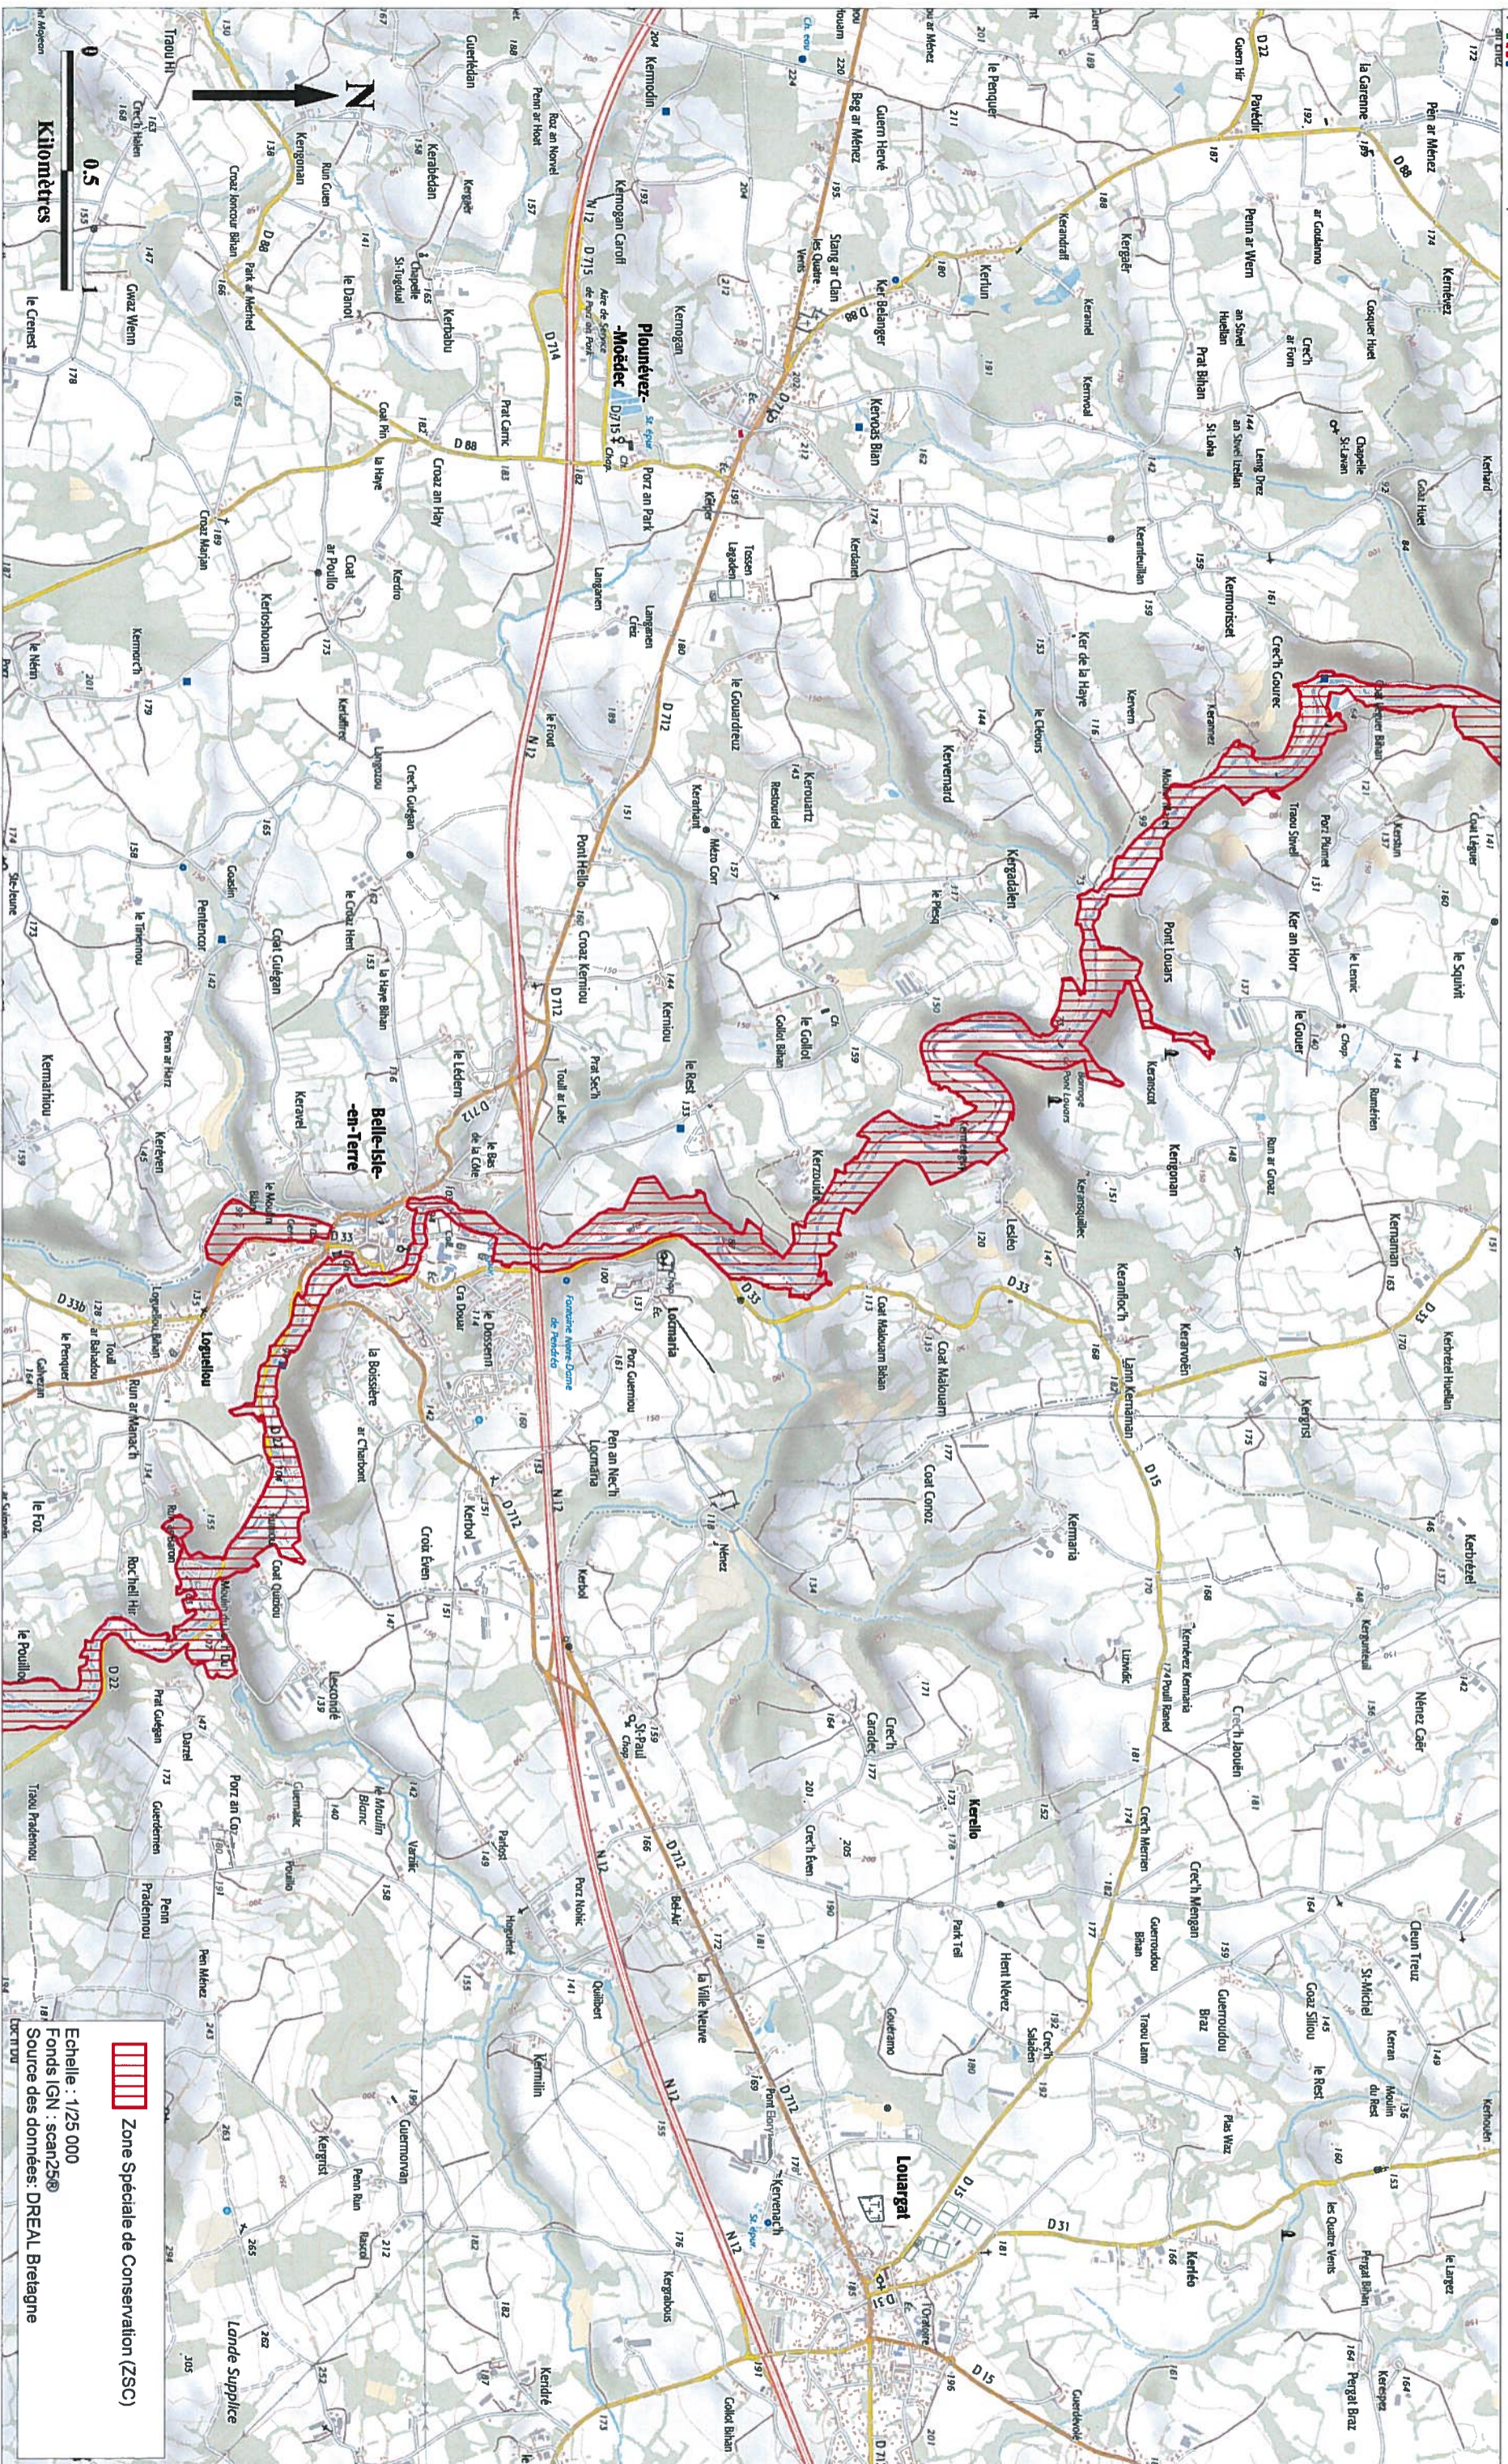

Carte 3/8 au 1/25 000 annexée à l'arrêté de désignation du site Natura 2000
signée le :

 Zone Spéciale de Conservation (ZSC)

Echelle : 1/25 000
Fonds IGN : scan25@

Source des données: DREAL Bretagne

Site Natura 2000 "Rivière Léguer, forêts de Beffou, Coat an Noz et Coat an Hay"
Zone spéciale de conservation FR5300008
(Côtes d'Armor)

Carte 5/8 au 1/25 000 annexée à l'arrêté de désignation du site Natura 2000
signée le :

Zone Spéciale de Conservation (ZSC)

Echelle : 1/25 000
Fonds IGN : scans250®
Source des données: DREAL Bretagne

Site Natura 2000 "Rivière Léguer, forêts de Beffou, Coat an Noz et Coat an Hay"
Zone spéciale de conservation FR5300008
(Côtes d'Armor)

Carte 4/8 au 1/25 000 annexée à l'arrêté de désignation du site Natura 2000
 signée le :

 Zone Spéciale de Conservation (ZSC)

Echelle : 1/25 000
 Fonds IGN : scan25®
 Source des données: DREAL Bretagne

0 0,5 1
 Kilomètres

Carte 8/8 au 1/25 000 annexée à l'arrêté de désignation du site Natura 2000
signée le :

Carte d'assemblage au 1/120 000 et 8 cartes au 1/25 000 annexées à l'arrêté de désignation du site Natura 2000 signées le :