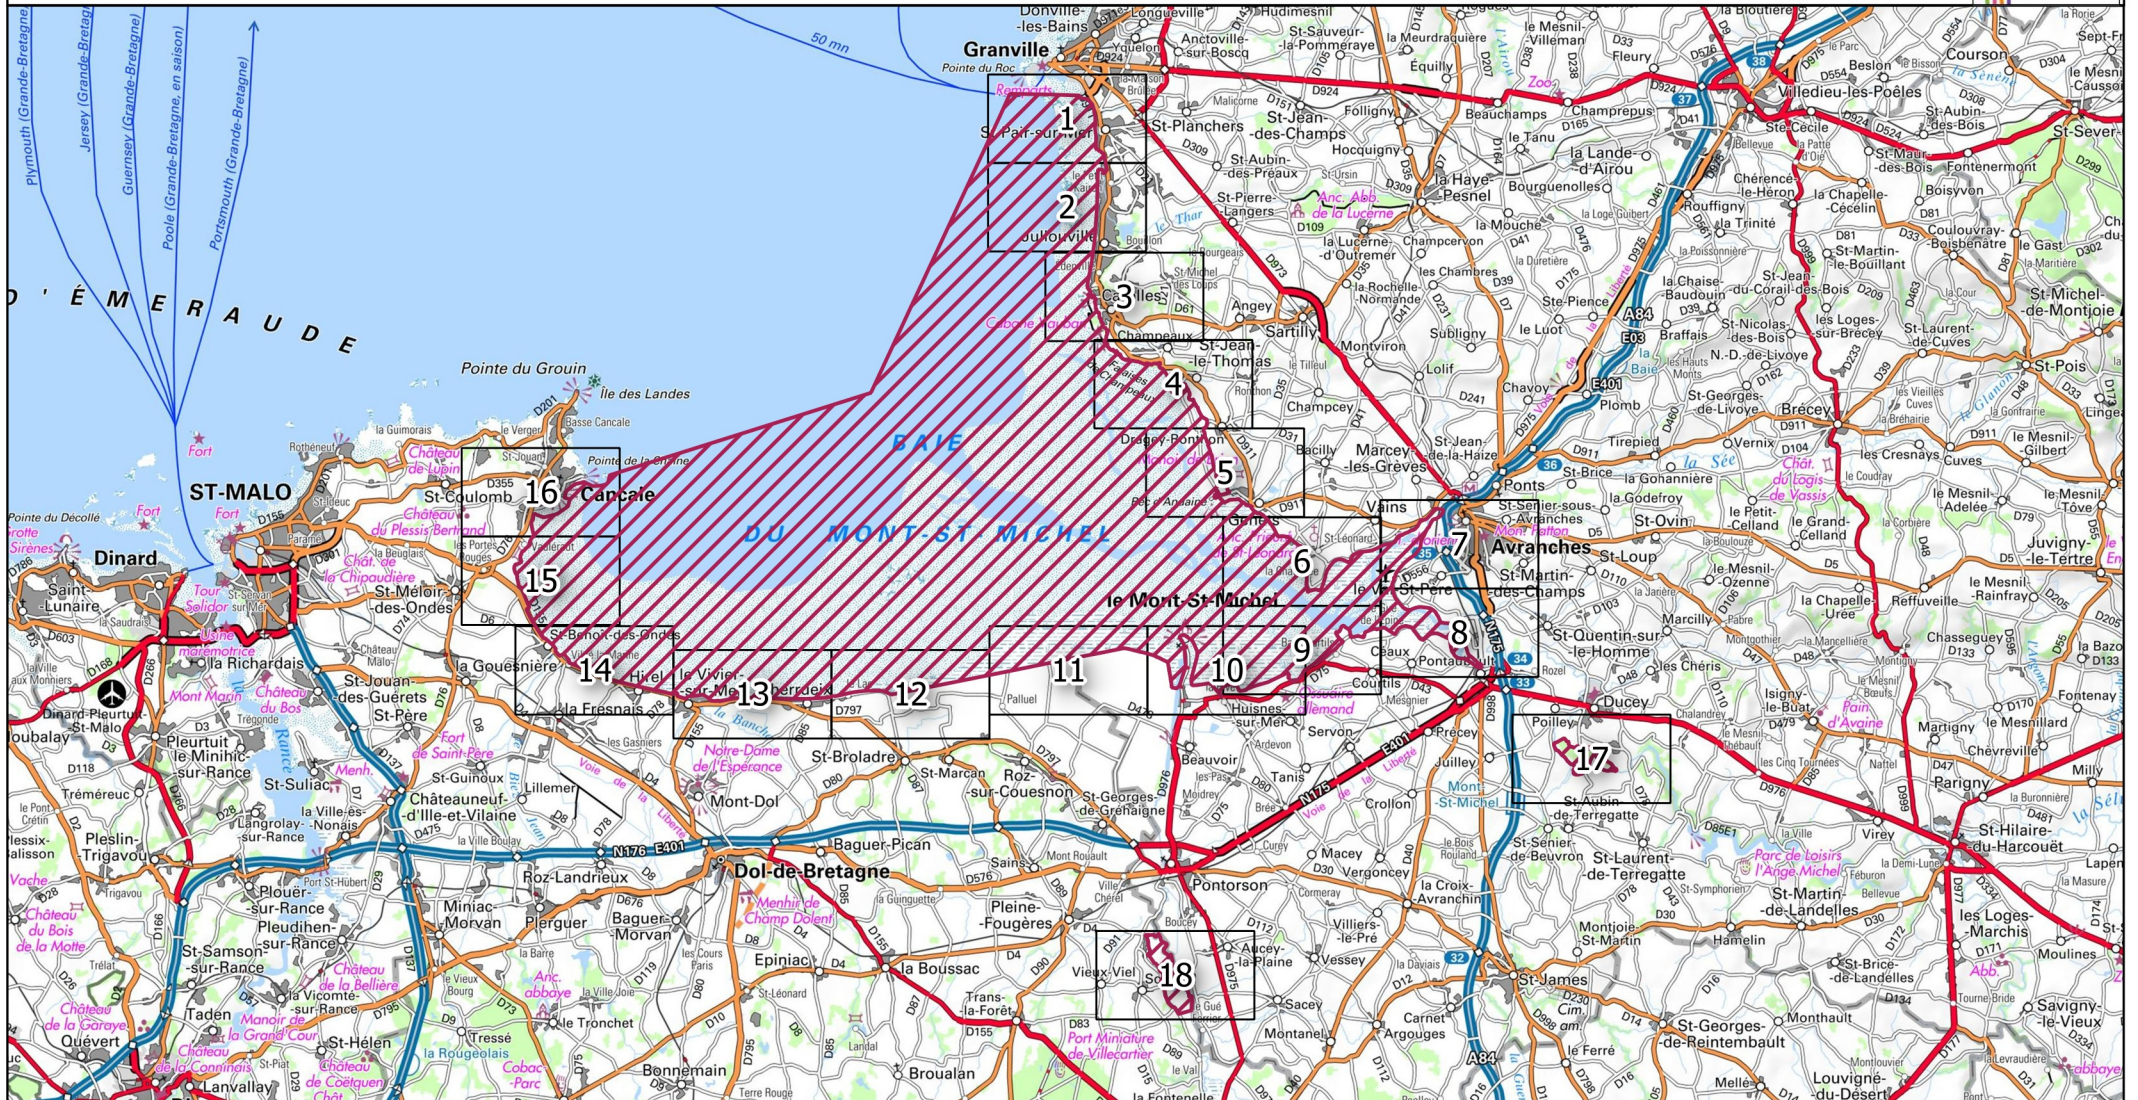

Site Natura 2000 - BAIE DU MONT SAINT-MICHEL - FR2500077
(Région Normandie, Bretagne ; département de la Manche et de l'Ille et Vilaine)
Carte d'assemblage au 1/300 000 annexée à l'arrêté de désignation en ZSC
Signée le :

Ministère
de l'Environnement,
de l'Énergie
et de la Mer

ZSC

Sources :
© DREAL Normandie
© DREAL Bretagne
© IGN - SCANExpress

Le 23/05/2016