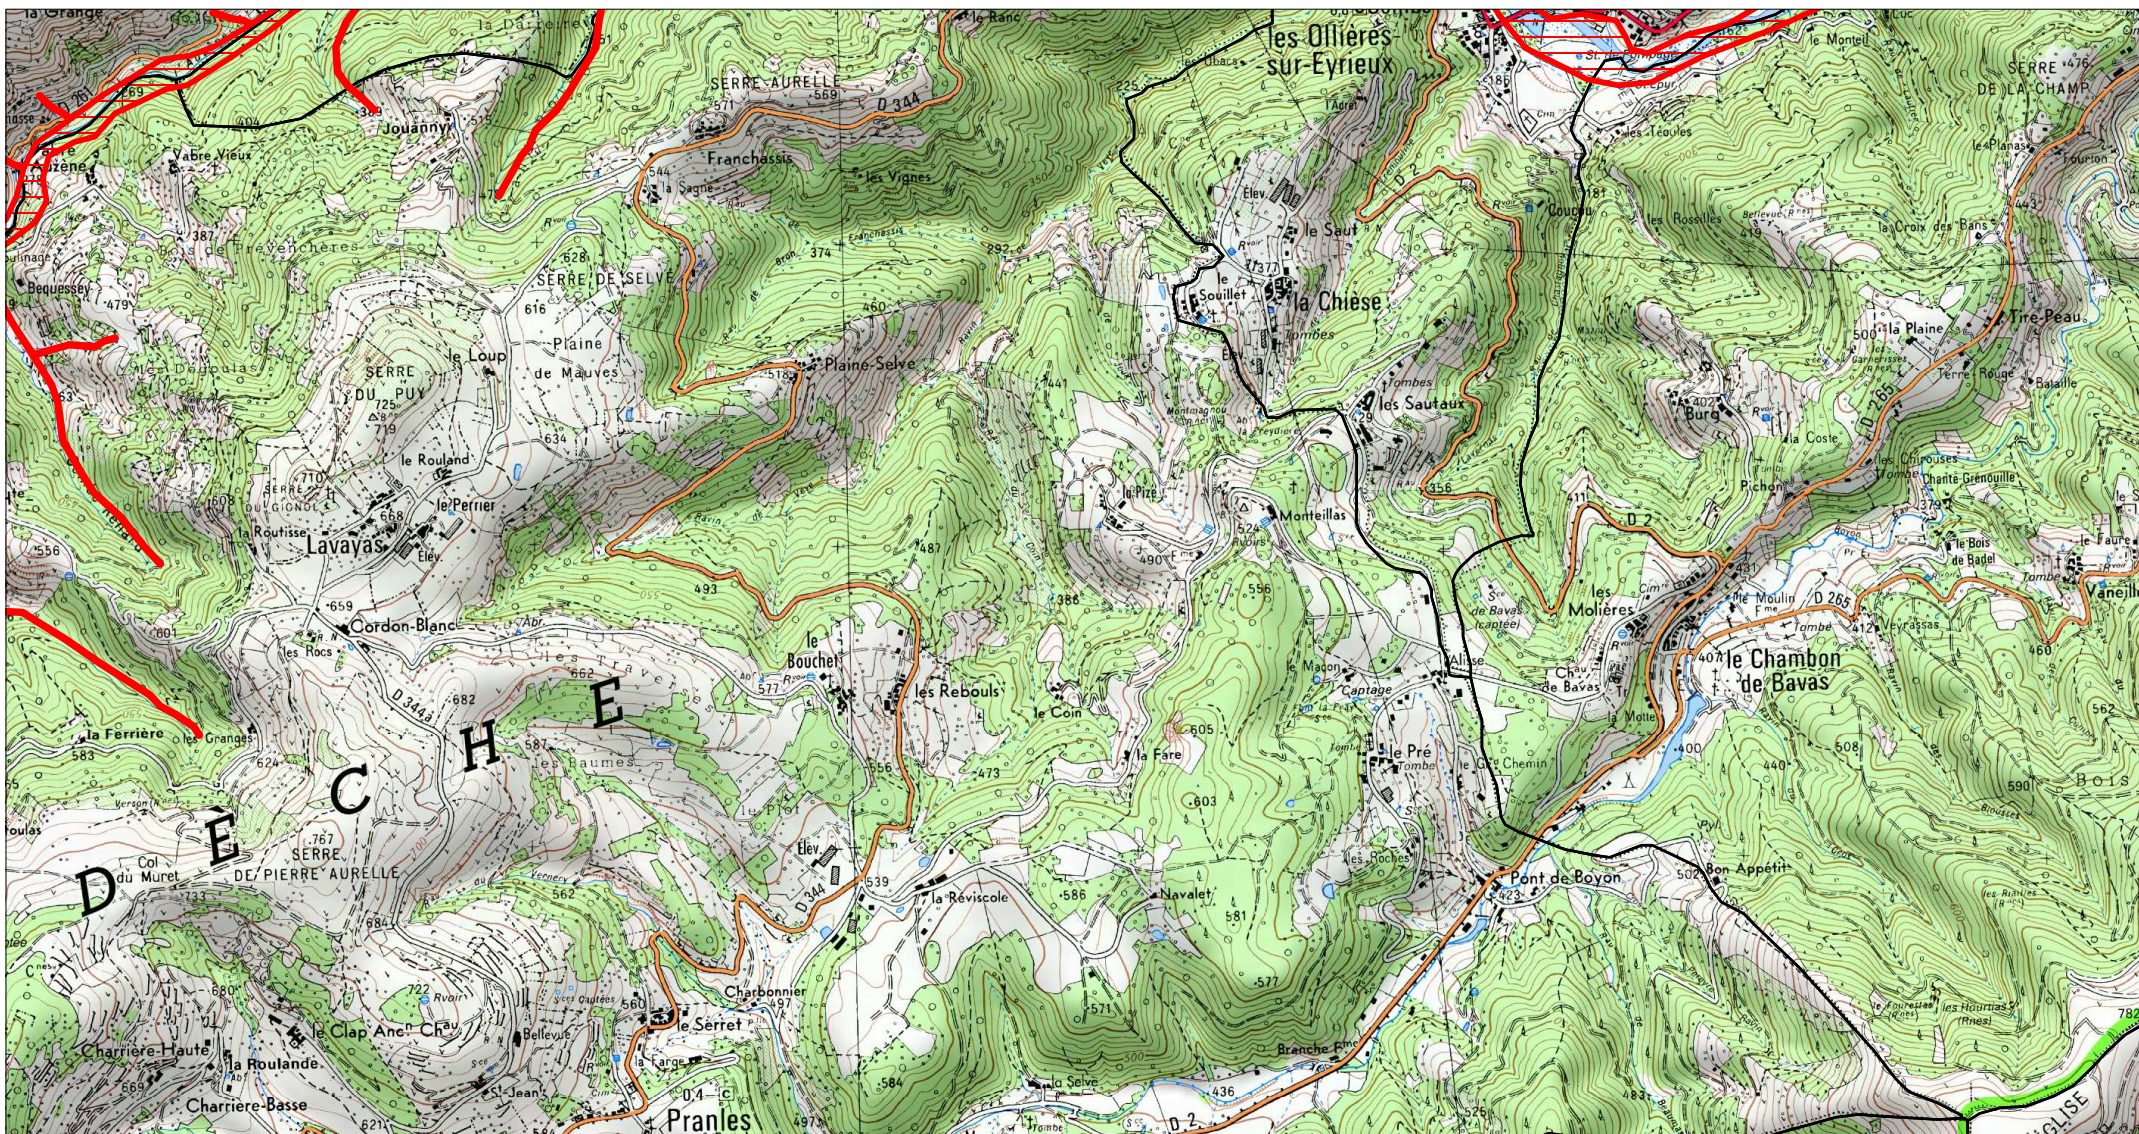

Zone spéciale de conservation