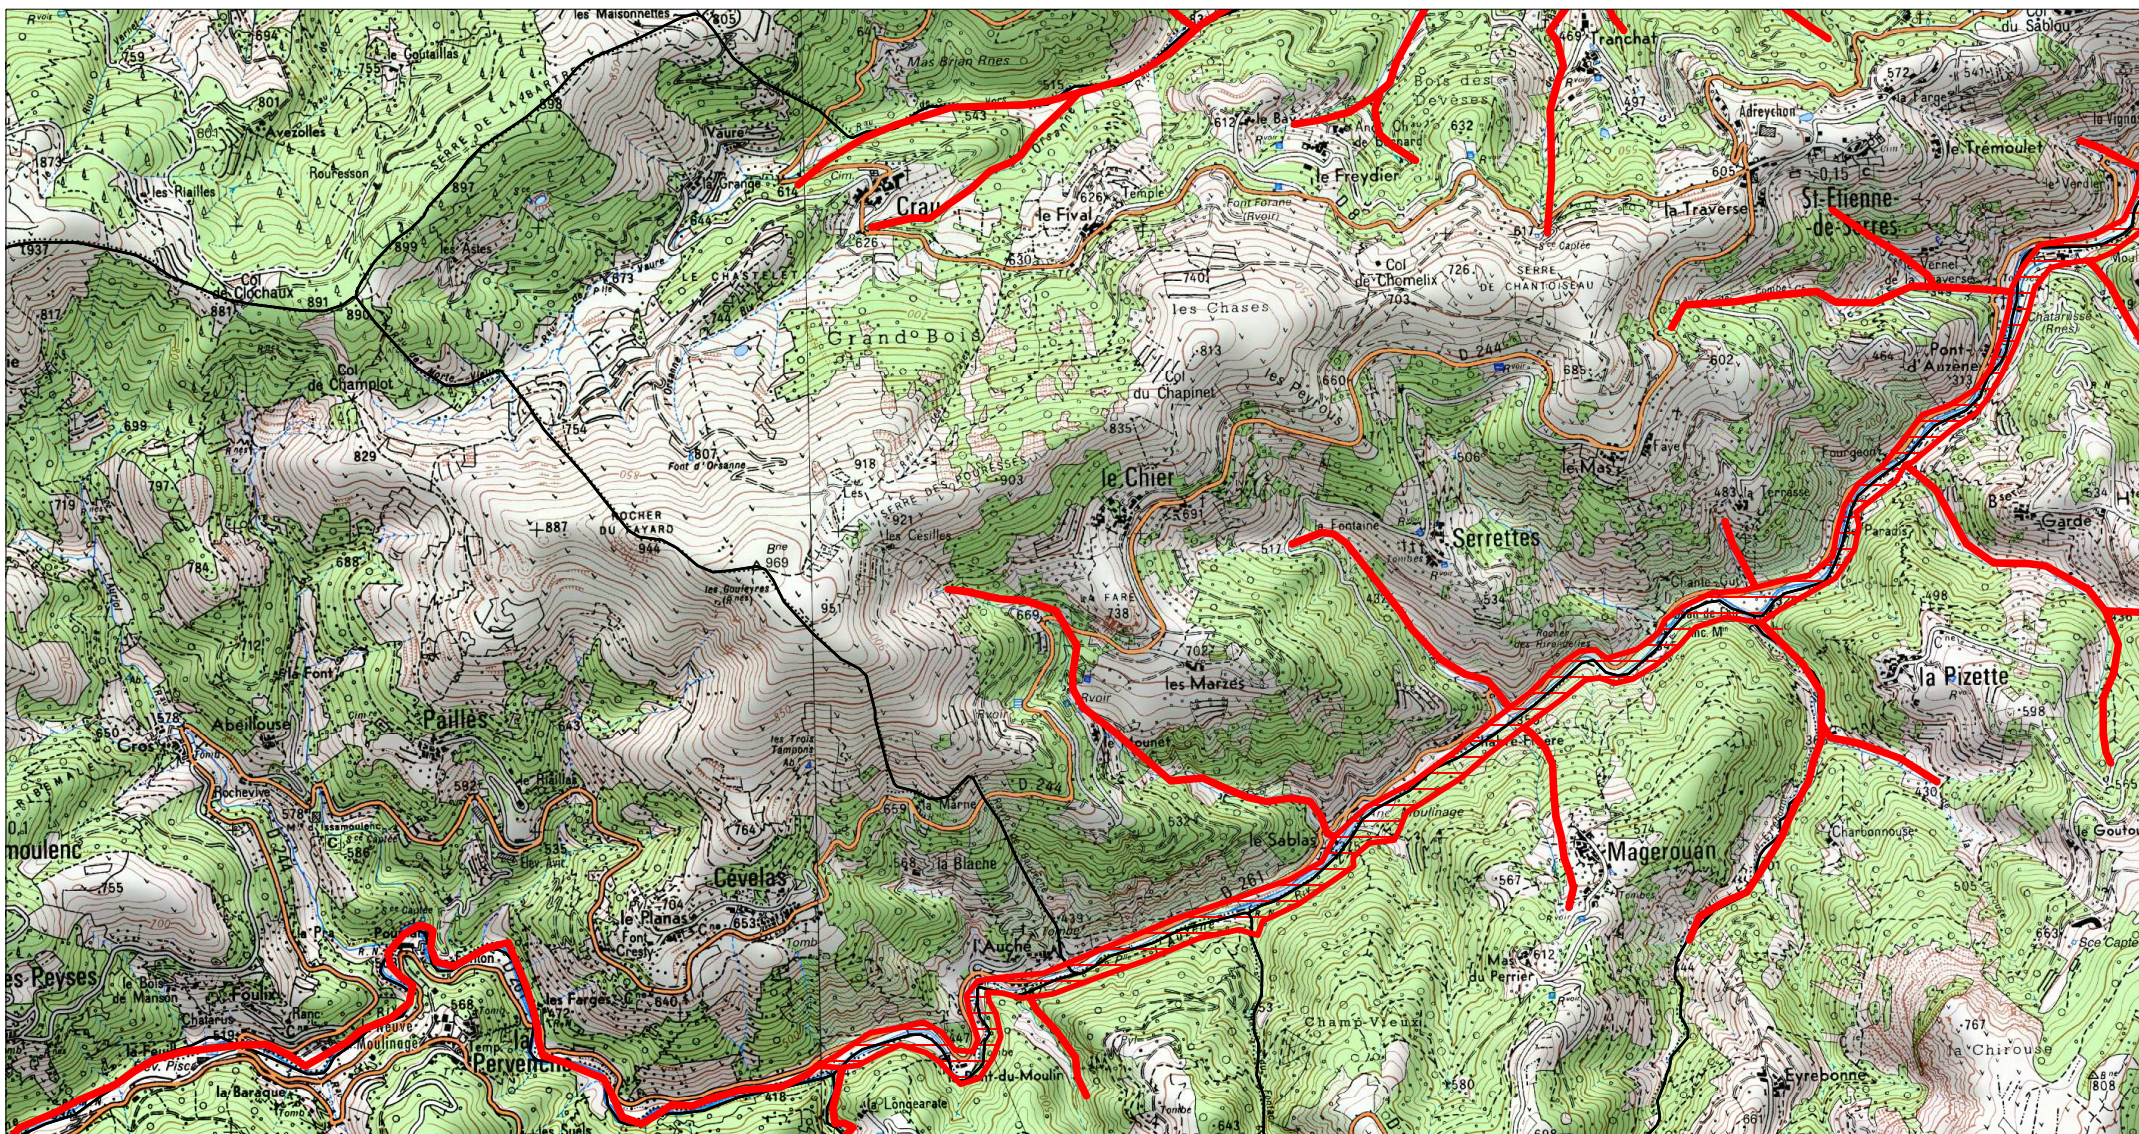

Zone spéciale de conservation