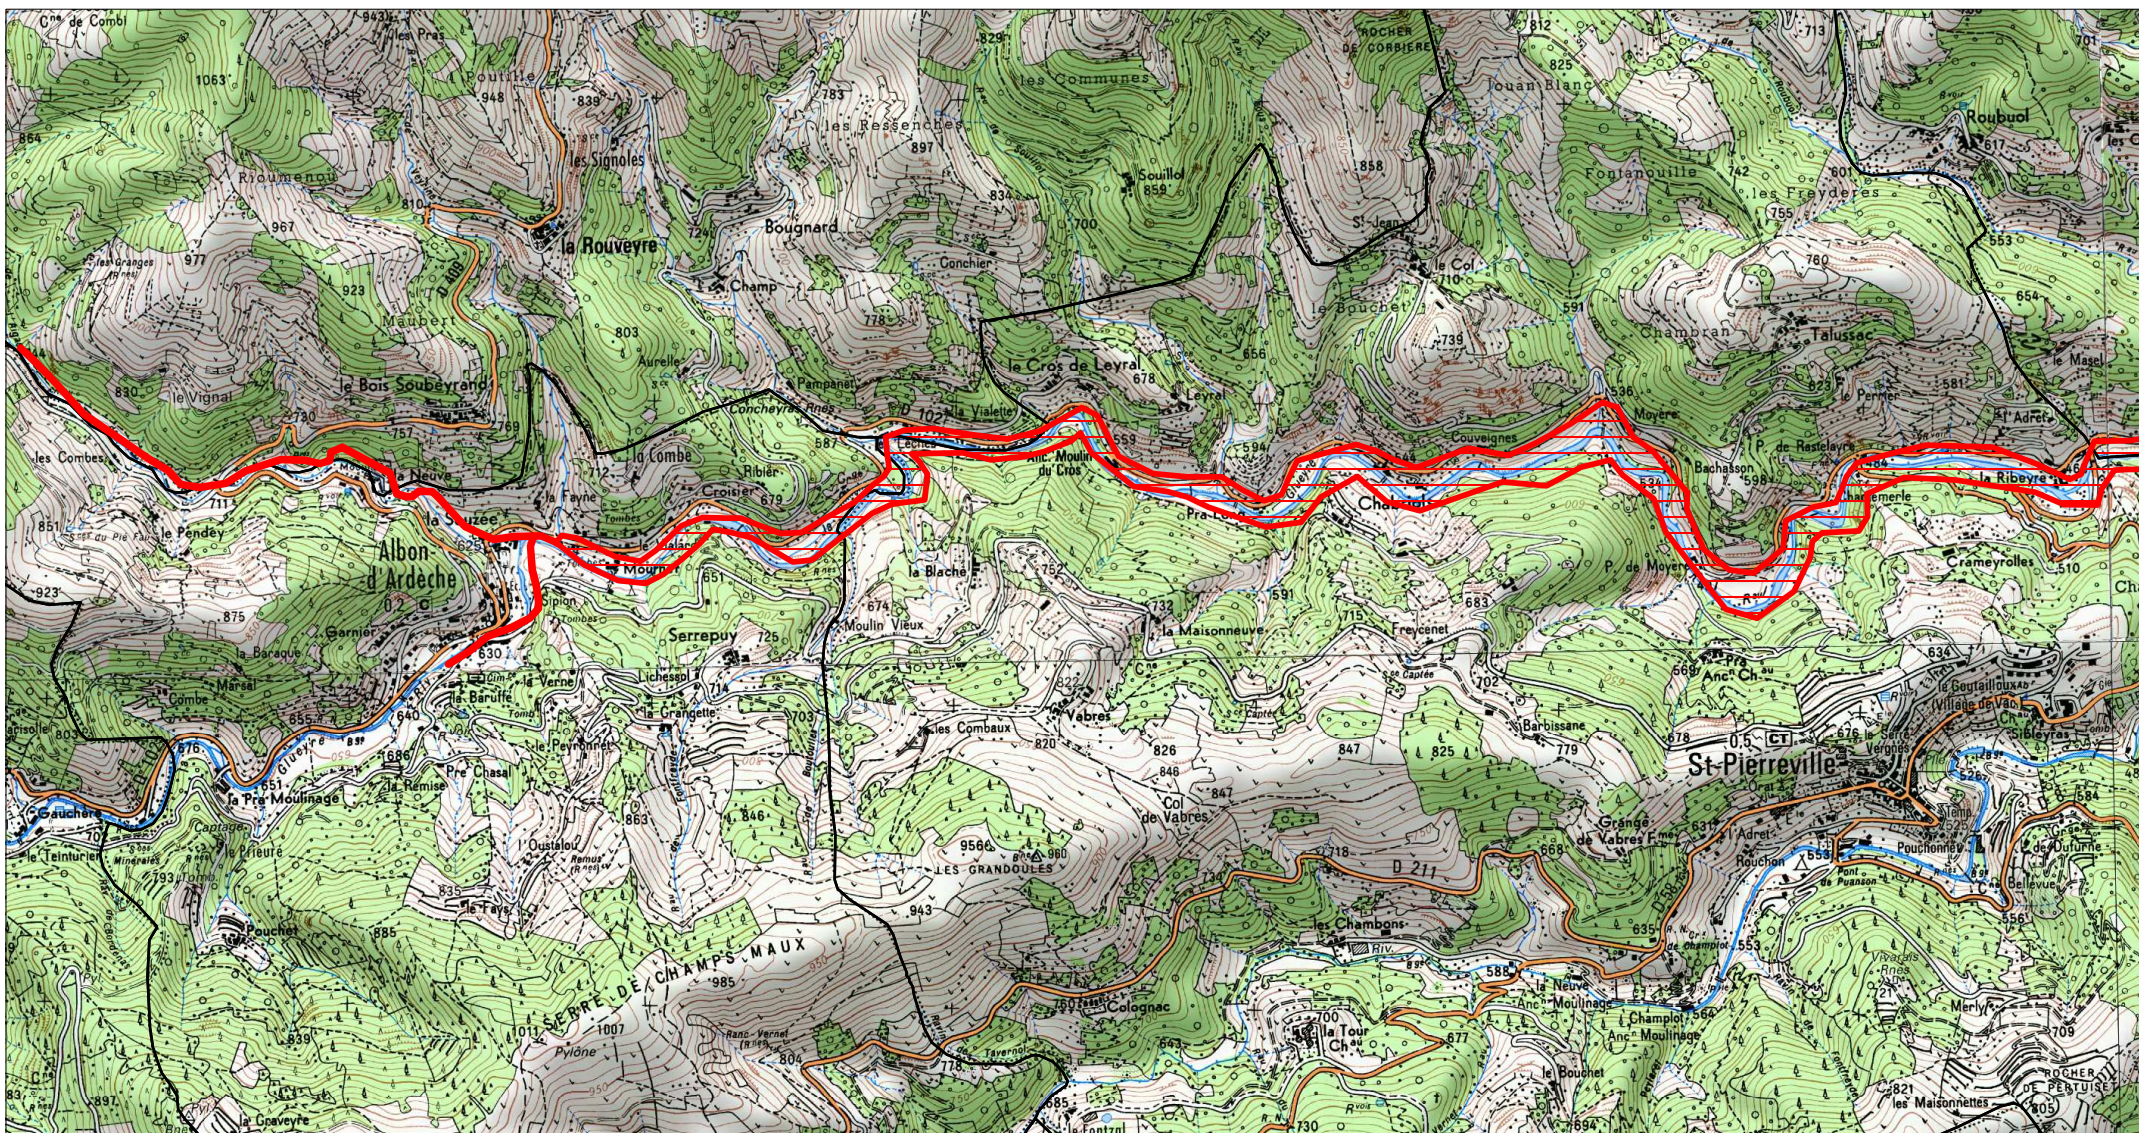

Zone spéciale de conservation

Site Natura 2000 : "VALLEE DE L'EYRIEUX ET DE SES AFFLUENTS"
Zone spéciale de conservation FR8201658
(ARDECHE , DROME)

Carte 8/16 au 1/25 000ème
IGN SCAN 25, données DREAL Auvergne-Rhône-Alpes

Zone spéciale de conservation

Site Natura 2000 : "VALLEE DE L'EYRIEUX ET DE SES AFFLUENTS"
Zone spéciale de conservation FR8201658
(ARDECHE , DROME)

Carte 9/16 au 1/25 000ème
IGN SCAN 25, données DREAL Auvergne-Rhône-Alpes