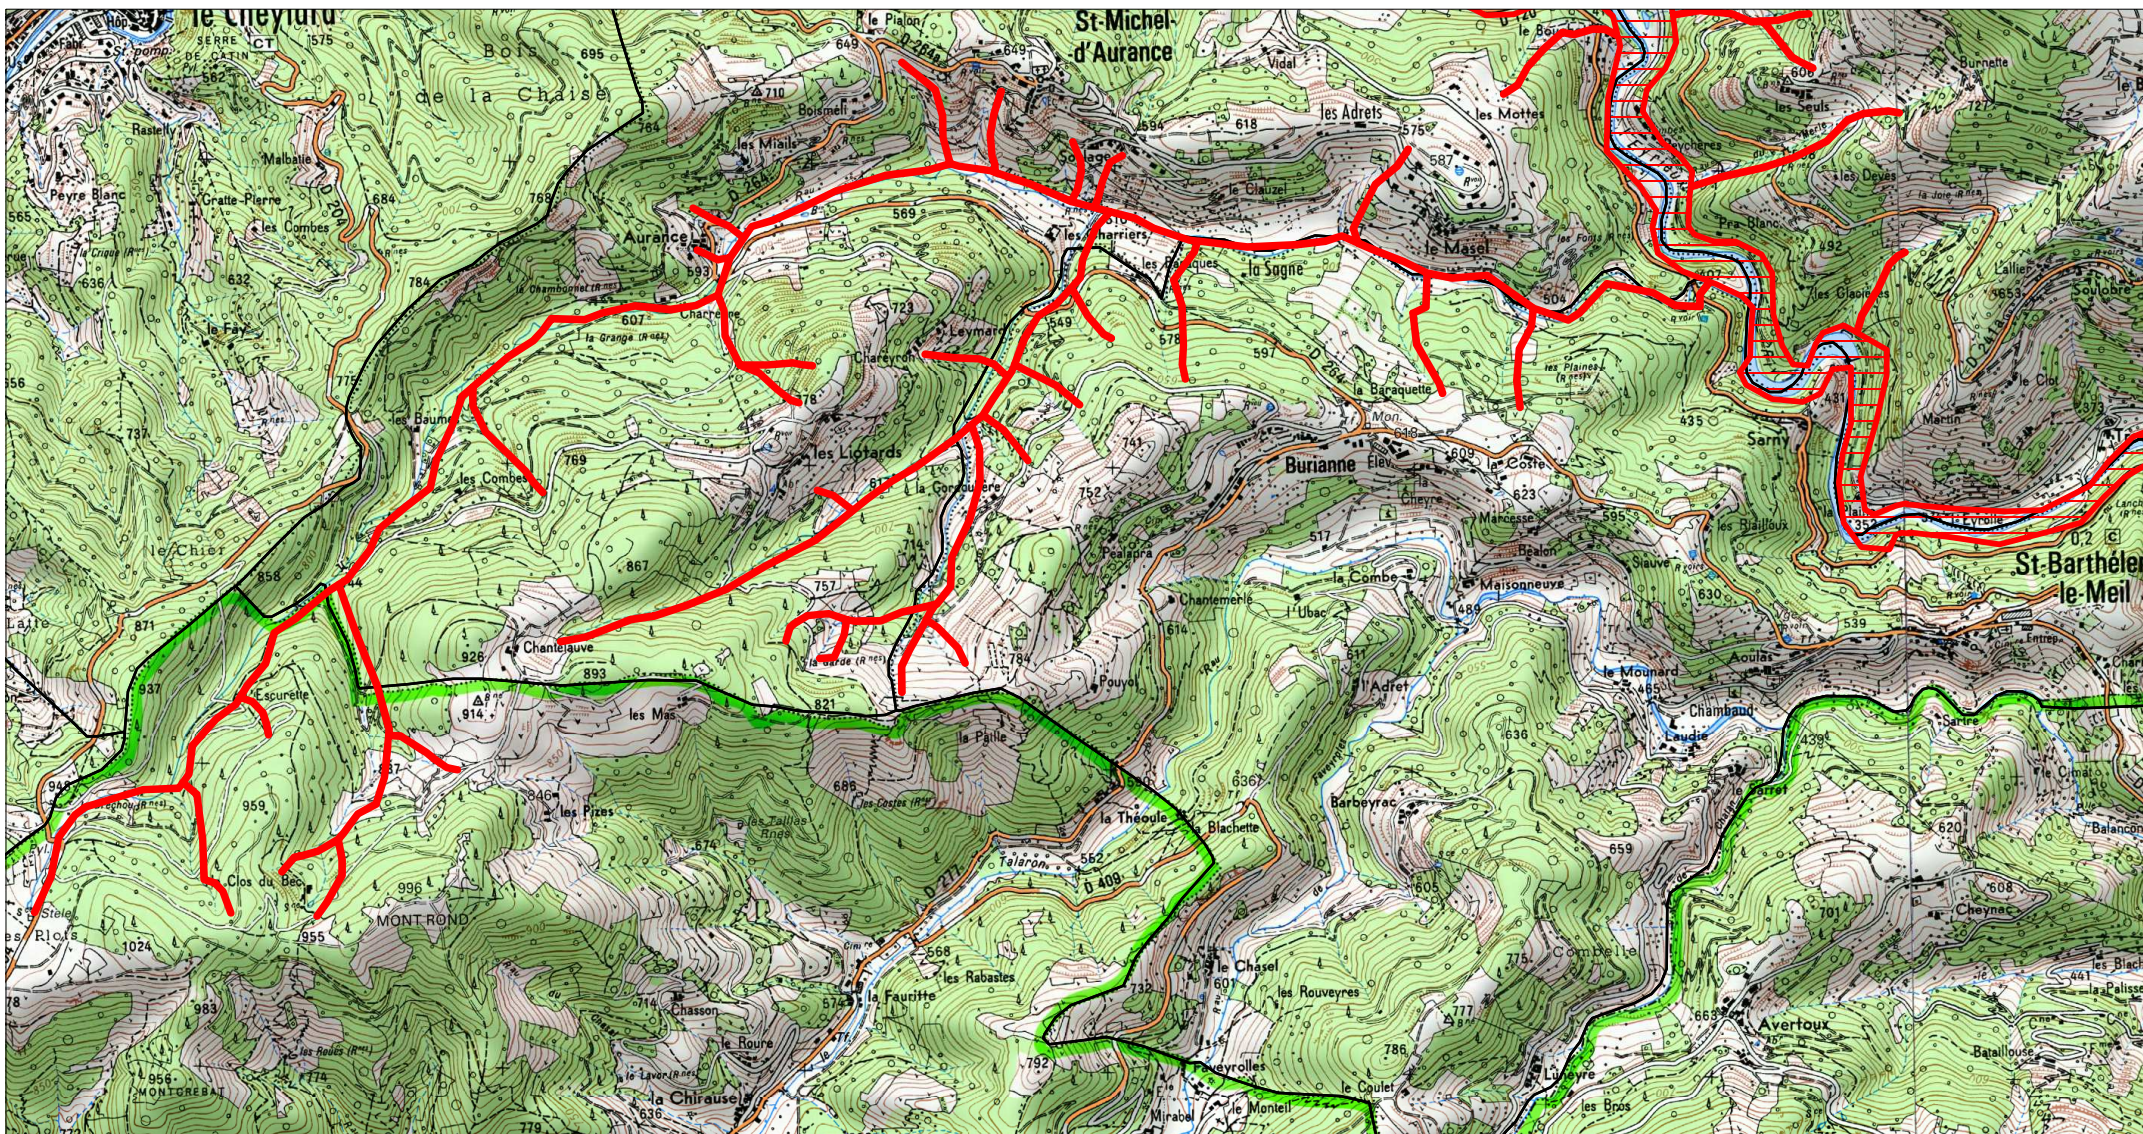

Site Natura 2000 : "VALLEE DE L'EYRIEUX ET DE SES AFFLUENTS" Zone spéciale de conservation FR8201658 (ARDECHE , DROME)

Carte d'assemblage au 1/118500 et 16 cartes au 1/25 000ème annexées à l'arrêté de désignation du site Natura 2000
signé le :

Zone spéciale de conservation

Site Natura 2000 : "VALLEE DE L'EYRIEUX ET DE SES AFFLUENTS"
Zone spéciale de conservation FR8201658
(ARDECHE , DROME)

Carte 1/16 au 1/25 000ème
IGN SCAN 25, données DREAL Auvergne-Rhône-Alpes

Zone spéciale de conservation

Scan 25 IGN ©

Site Natura 2000 : "VALLEE DE L'EYRIEUX ET DE SES AFFLUENTS"
Zone spéciale de conservation FR8201658
(ARDECHE , DROME)

Carte 2/16 au 1/25 000ème
IGN SCAN 25, données DREAL Auvergne-Rhône-Alpes

Zone spéciale de conservation

Site Natura 2000 : "VALLEE DE L'EYRIEUX ET DE SES AFFLUENTS"
Zone spéciale de conservation FR8201658
(ARDECHE , DROME)

Carte 3/16 au 1/25 000ème
IGN SCAN 25, données DREAL Auvergne-Rhône-Alpes