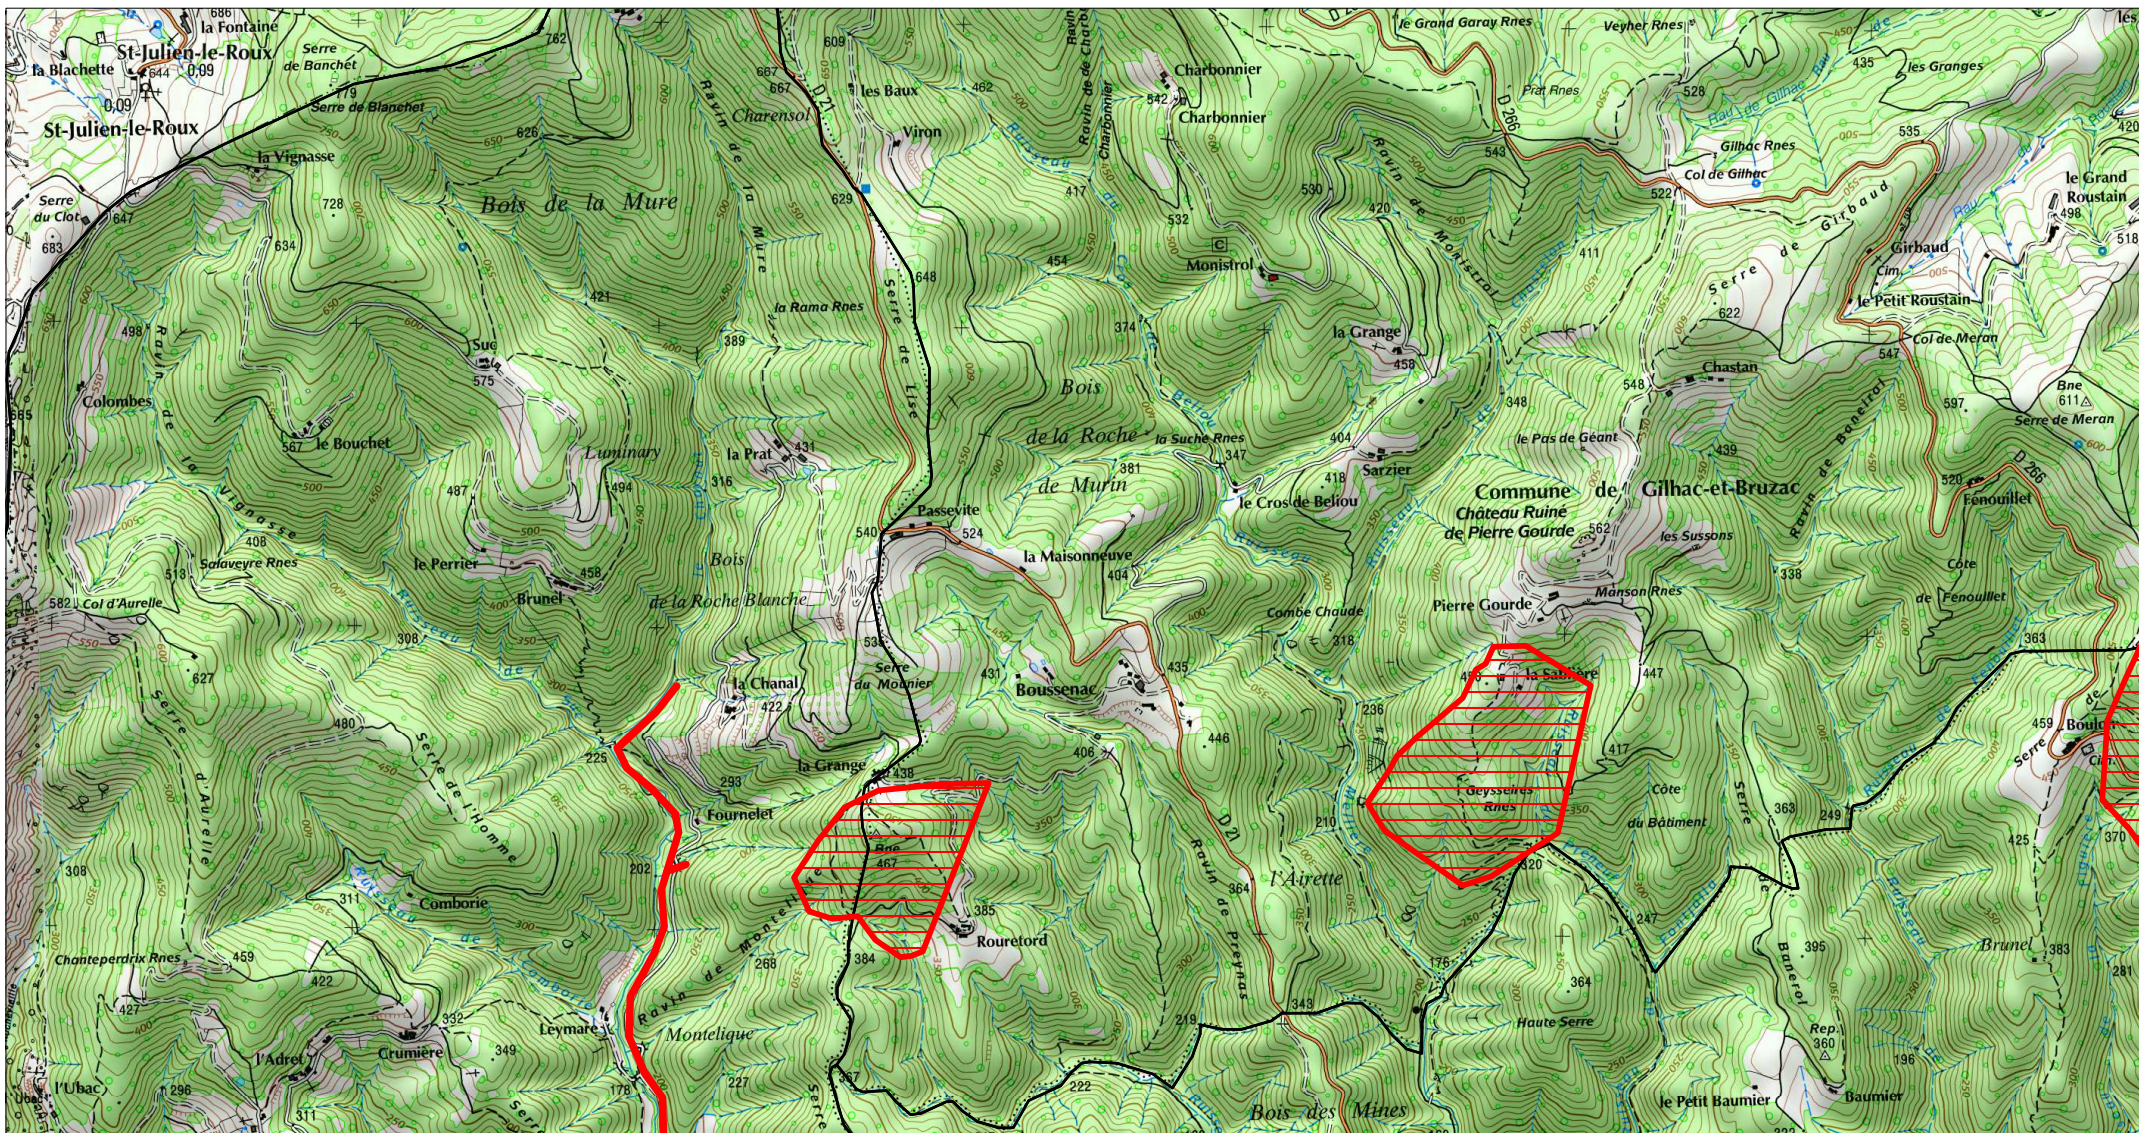

Zone spéciale de conservation

Site Natura 2000 : "VALLEE DE L'EYRIEUX ET DE SES AFFLUENTS"
Zone spéciale de conservation FR8201658
(ARDECHE , DROME)

Carte 6/16 au 1/25 000ème
IGN SCAN 25, données DREAL Auvergne-Rhône-Alpes

Zone spéciale de conservation

Scan 25 IGN ©

Site Natura 2000 : "VALLEE DE L'EYRIEUX ET DE SES AFFLUENTS"

Zone spéciale de conservation FR8201658 (ARDECHE , DROME)

Carte 7/16 au 1/25 000ème
IGN SCAN 25, données DREAL Auvergne-Rhône-Alpes

Zone spéciale de conservation

Site Natura 2000 : "VALLEE DE L'EYRIEUX ET DE SES AFFLUENTS"
Zone spéciale de conservation FR8201658
(ARDECHE , DROME)

Carte 8/16 au 1/25 000ème
IGN SCAN 25, données DREAL Auvergne-Rhône-Alpes