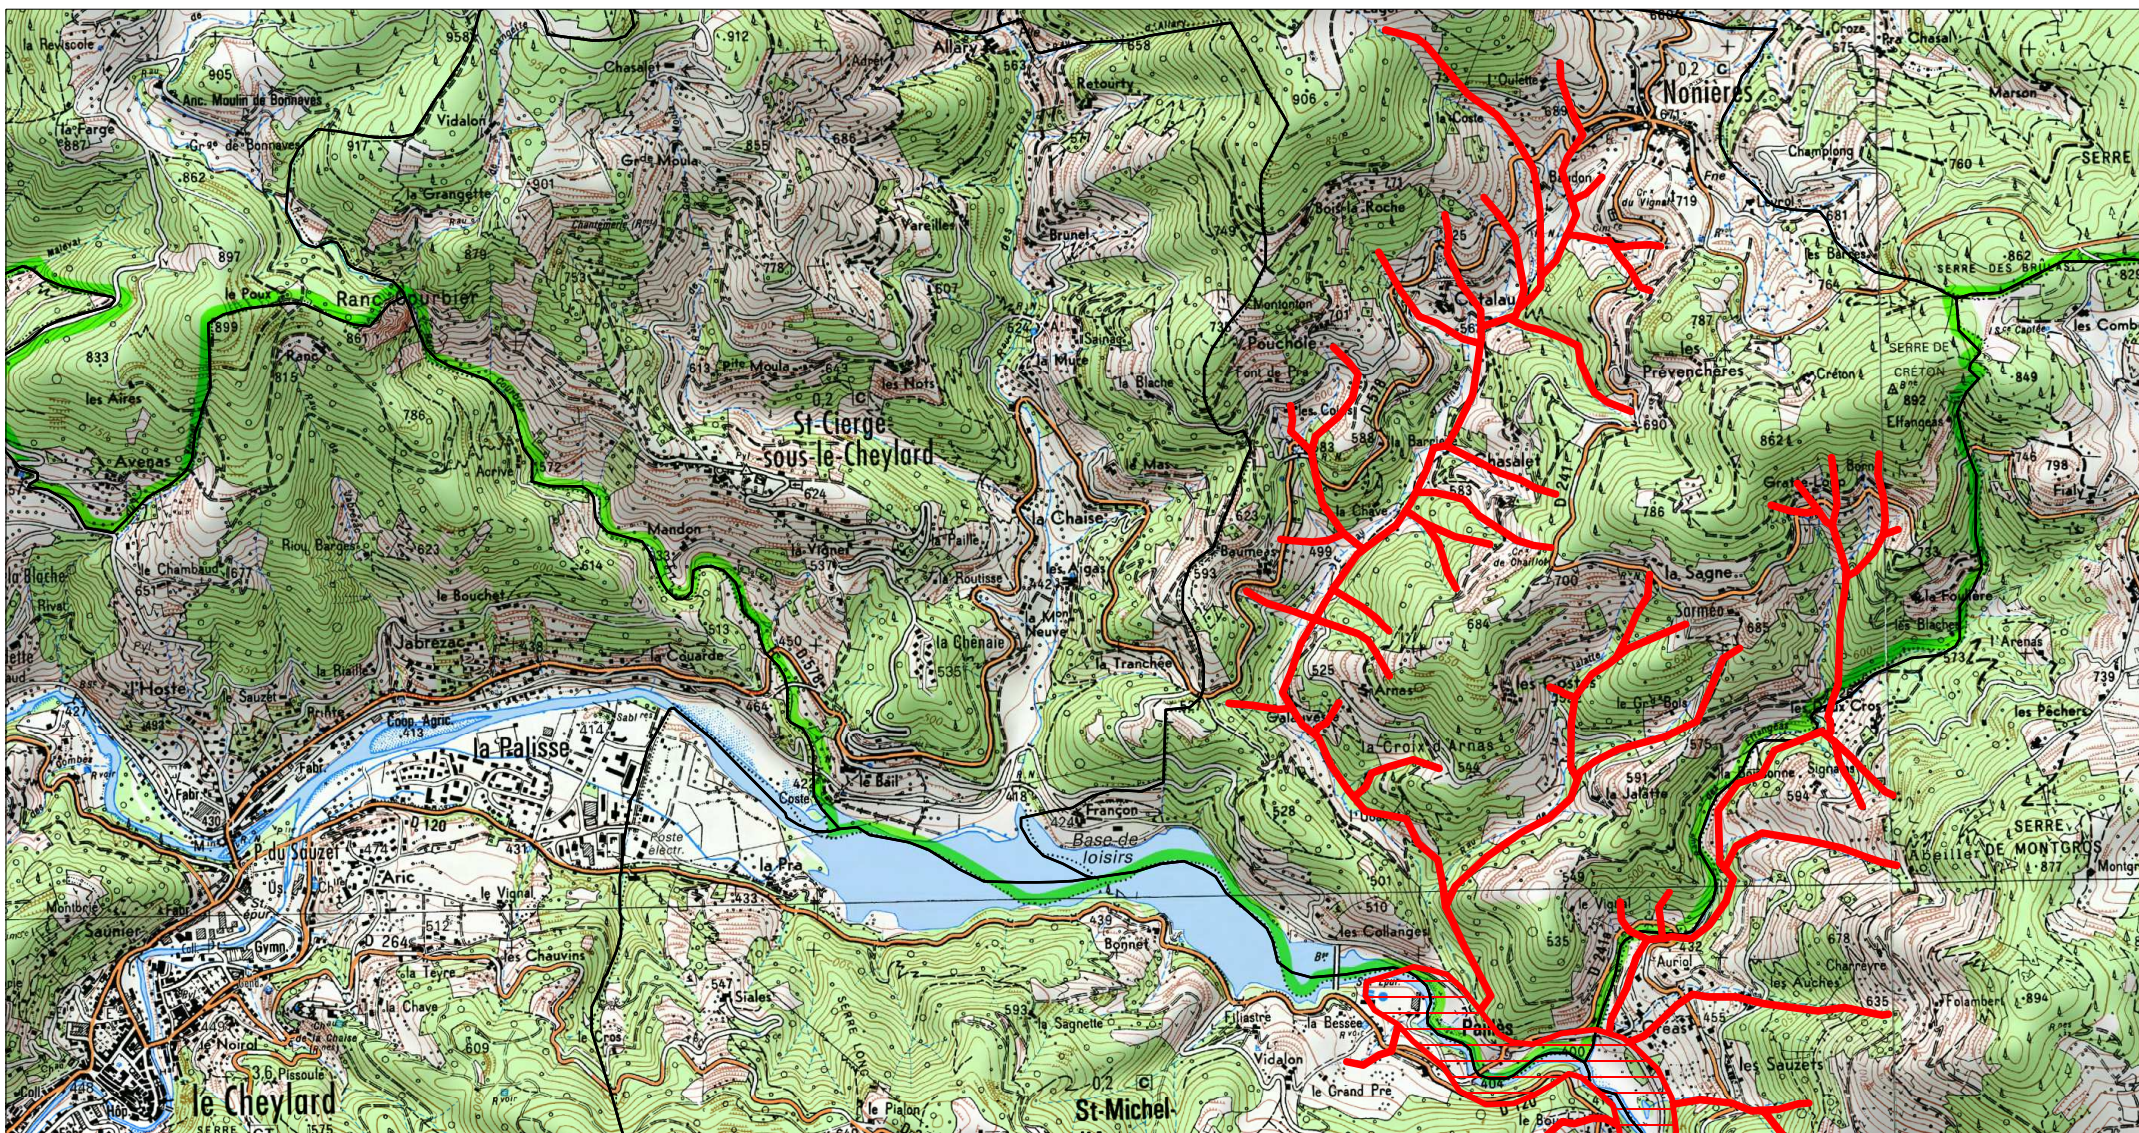

Site Natura 2000 : "VALLEE DE L'EYRIEUX ET DE SES AFFLUENTS" Zone spéciale de conservation FR8201658 (ARDECHE , DROME)

Carte d'assemblage au 1/118500 et 16 cartes au 1/25 000ème annexées à l'arrêté de désignation du site Natura 2000
signé le :

Zone spéciale de conservation

Site Natura 2000 : "VALLEE DE L'EYRIEUX ET DE SES AFFLUENTS"
Zone spéciale de conservation FR8201658
(ARDECHE , DROME)

Carte 1/16 au 1/25 000ème
IGN SCAN 25, données DREAL Auvergne-Rhône-Alpes

Zone spéciale de conservation

Scan 25 IGN ©

Site Natura 2000 : "VALLEE DE L'EYRIEUX ET DE SES AFFLUENTS"
Zone spéciale de conservation FR8201658
(ARDECHE , DROME)

Carte 2/16 au 1/25 000ème
IGN SCAN 25, données DREAL Auvergne-Rhône-Alpes

Zone spéciale de conservation

Site Natura 2000 : "VALLEE DE L'EYRIEUX ET DE SES AFFLUENTS"
Zone spéciale de conservation FR8201658
(ARDECHE , DROME)

Carte 3/16 au 1/25 000ème
IGN SCAN 25, données DREAL Auvergne-Rhône-Alpes