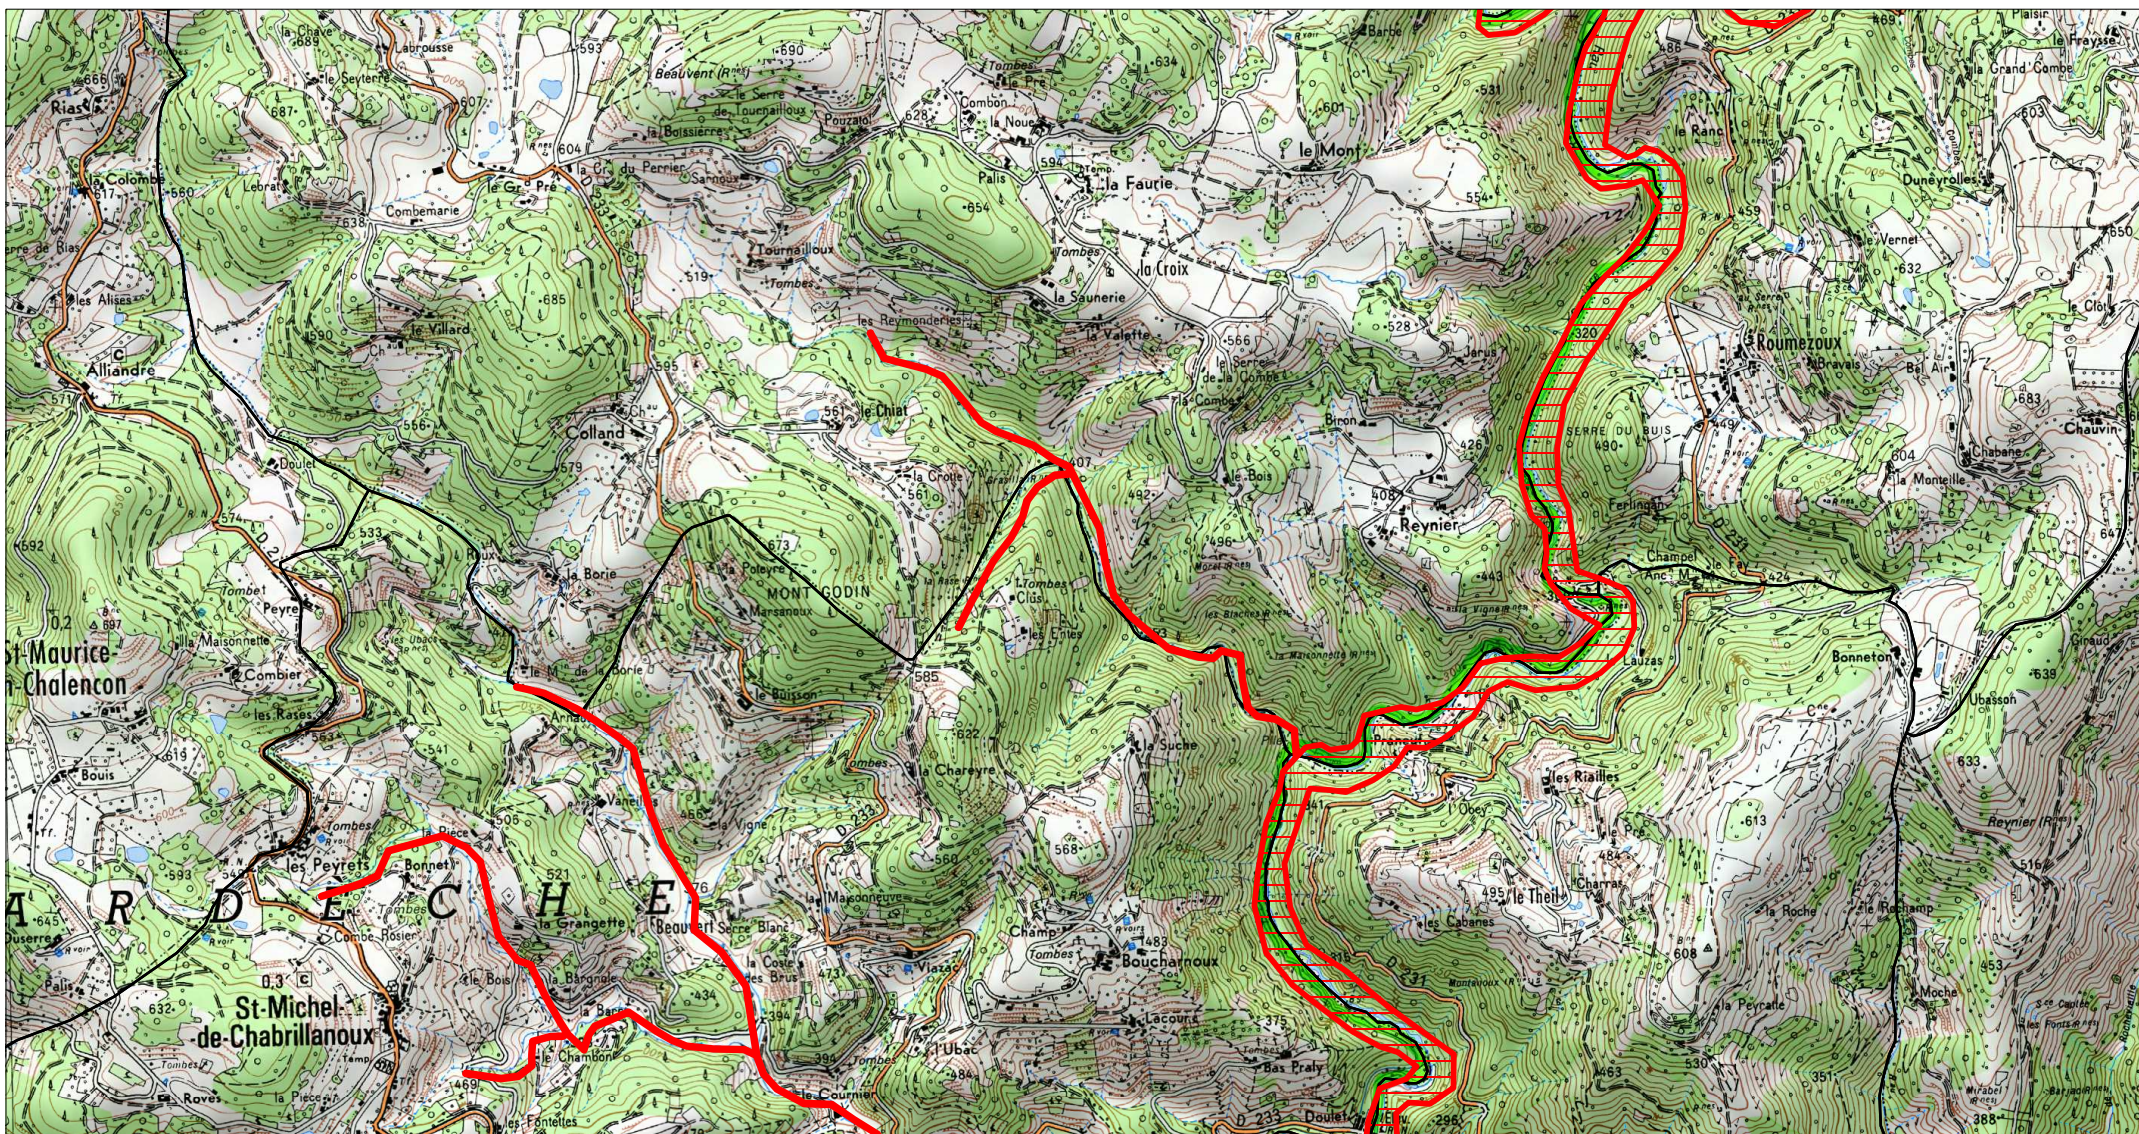

Zone spéciale de conservation

Site Natura 2000 : "VALLEE DE L'EYRIEUX ET DE SES AFFLUENTS"
Zone spéciale de conservation FR8201658
(ARDECHE , DROME)

Carte 5/16 au 1/25 000ème
IGN SCAN 25, données DREAL Auvergne-Rhône-Alpes

Zone spéciale de conservation

Site Natura 2000 : "VALLEE DE L'EYRIEUX ET DE SES AFFLUENTS"
Zone spéciale de conservation FR8201658
(ARDECHE , DROME)

Carte 6/16 au 1/25 000ème
IGN SCAN 25, données DREAL Auvergne-Rhône-Alpes