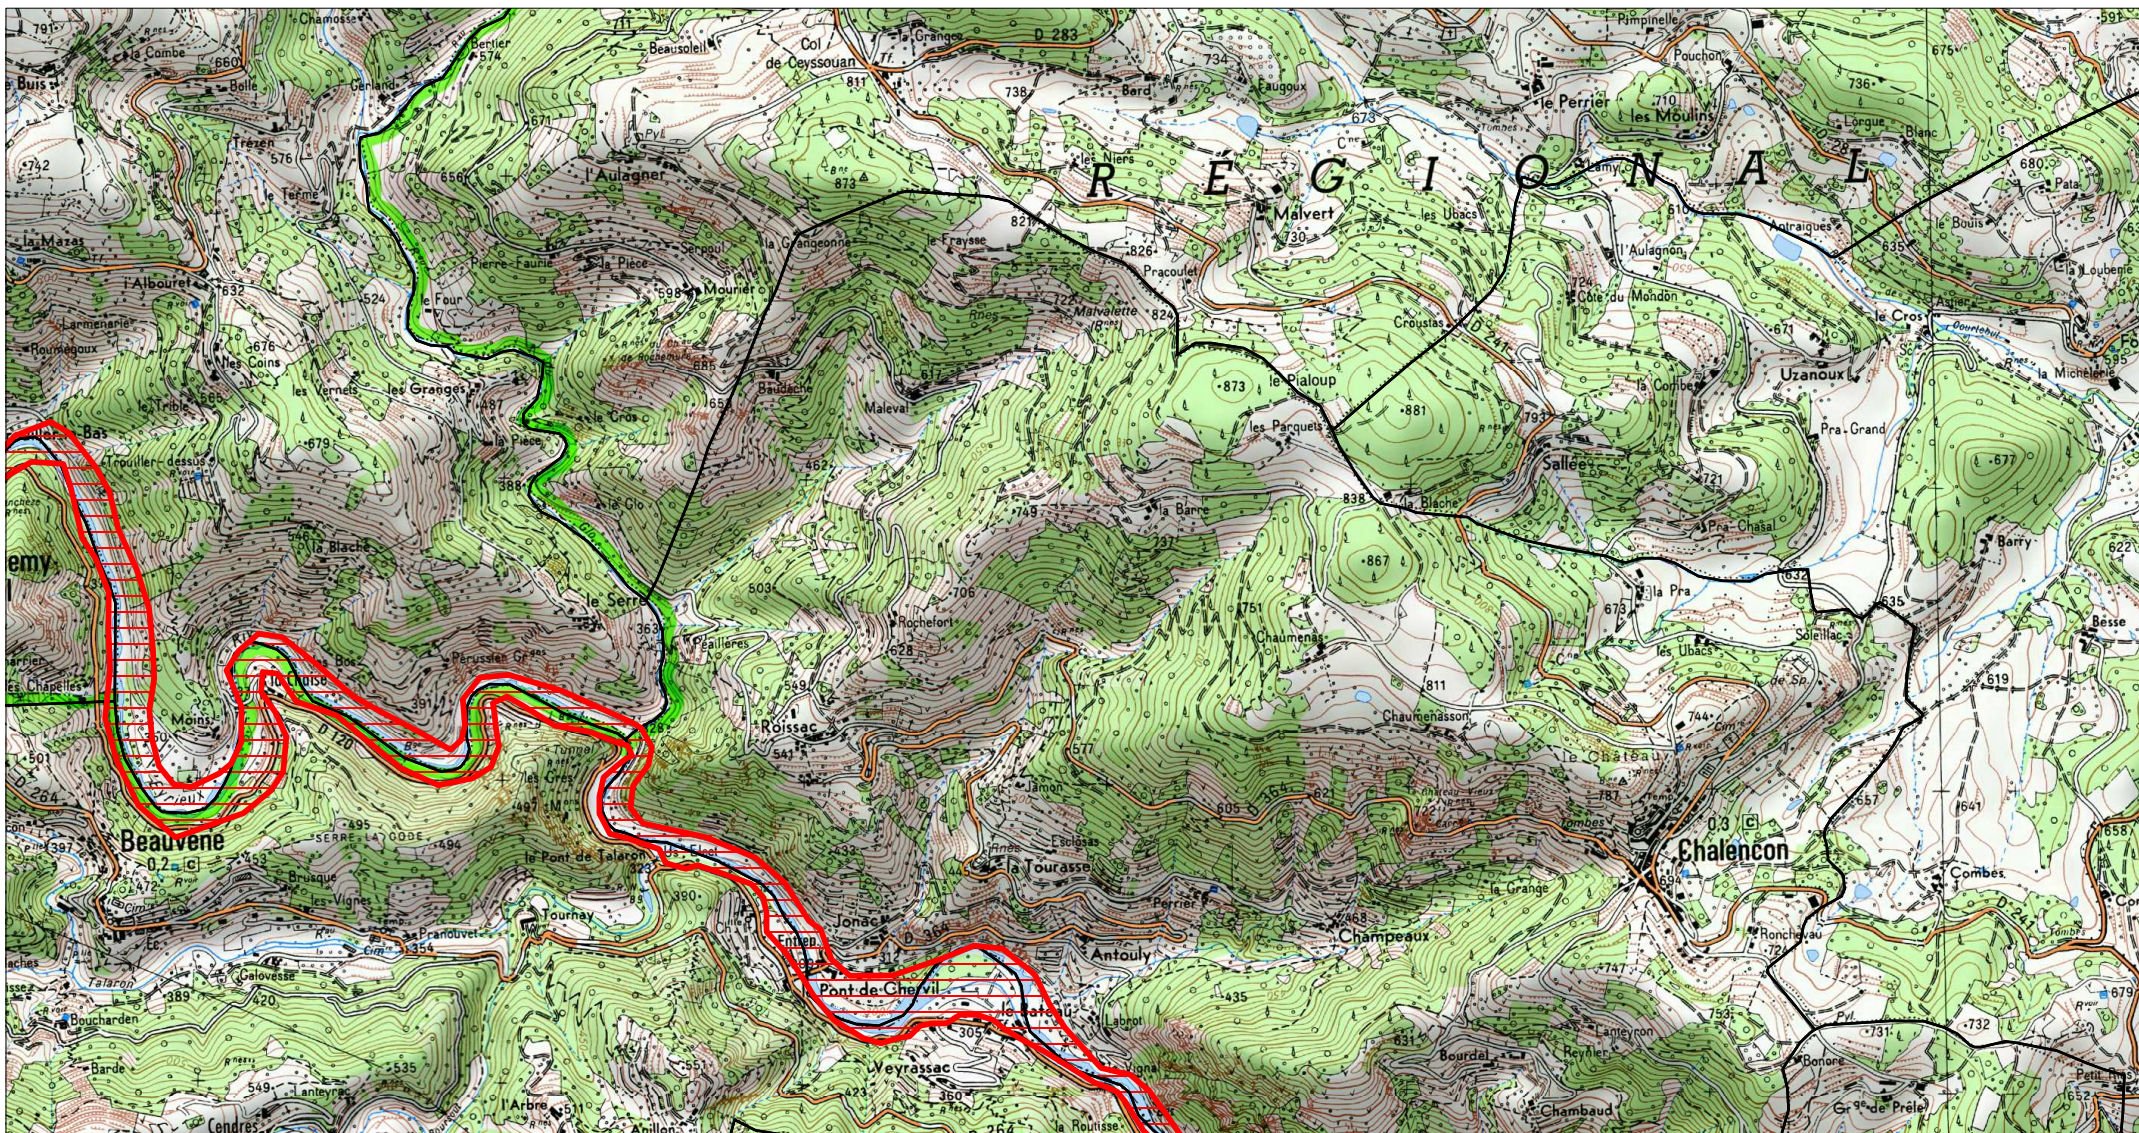

Site Natura 2000 : "VALLEE DE L'EYRIEUX ET DE SES AFFLUENTS" Zone spéciale de conservation FR8201658 (ARDECHE , DROME)

Carte d'assemblage au 1/118500 et 16 cartes au 1/25 000ème annexées à l'arrêté de désignation du site Natura 2000
signé le :

Zone spéciale de conservation

Site Natura 2000 : "VALLEE DE L'EYRIEUX ET DE SES AFFLUENTS"
Zone spéciale de conservation FR8201658
(ARDECHE , DROME)

Carte 1/16 au 1/25 000ème
IGN SCAN 25, données DREAL Auvergne-Rhône-Alpes

Zone spéciale de conservation

Scan 25 IGN ©

Site Natura 2000 : "VALLEE DE L'EYRIEUX ET DE SES AFFLUENTS"
Zone spéciale de conservation FR8201658
(ARDECHE , DROME)

Carte 2/16 au 1/25 000ème
IGN SCAN 25, données DREAL Auvergne-Rhône-Alpes

Zone spéciale de conservation

Site Natura 2000 : "VALLEE DE L'EYRIEUX ET DE SES AFFLUENTS"
Zone spéciale de conservation FR8201658
(ARDECHE , DROME)

Carte 3/16 au 1/25 000ème
IGN SCAN 25, données DREAL Auvergne-Rhône-Alpes