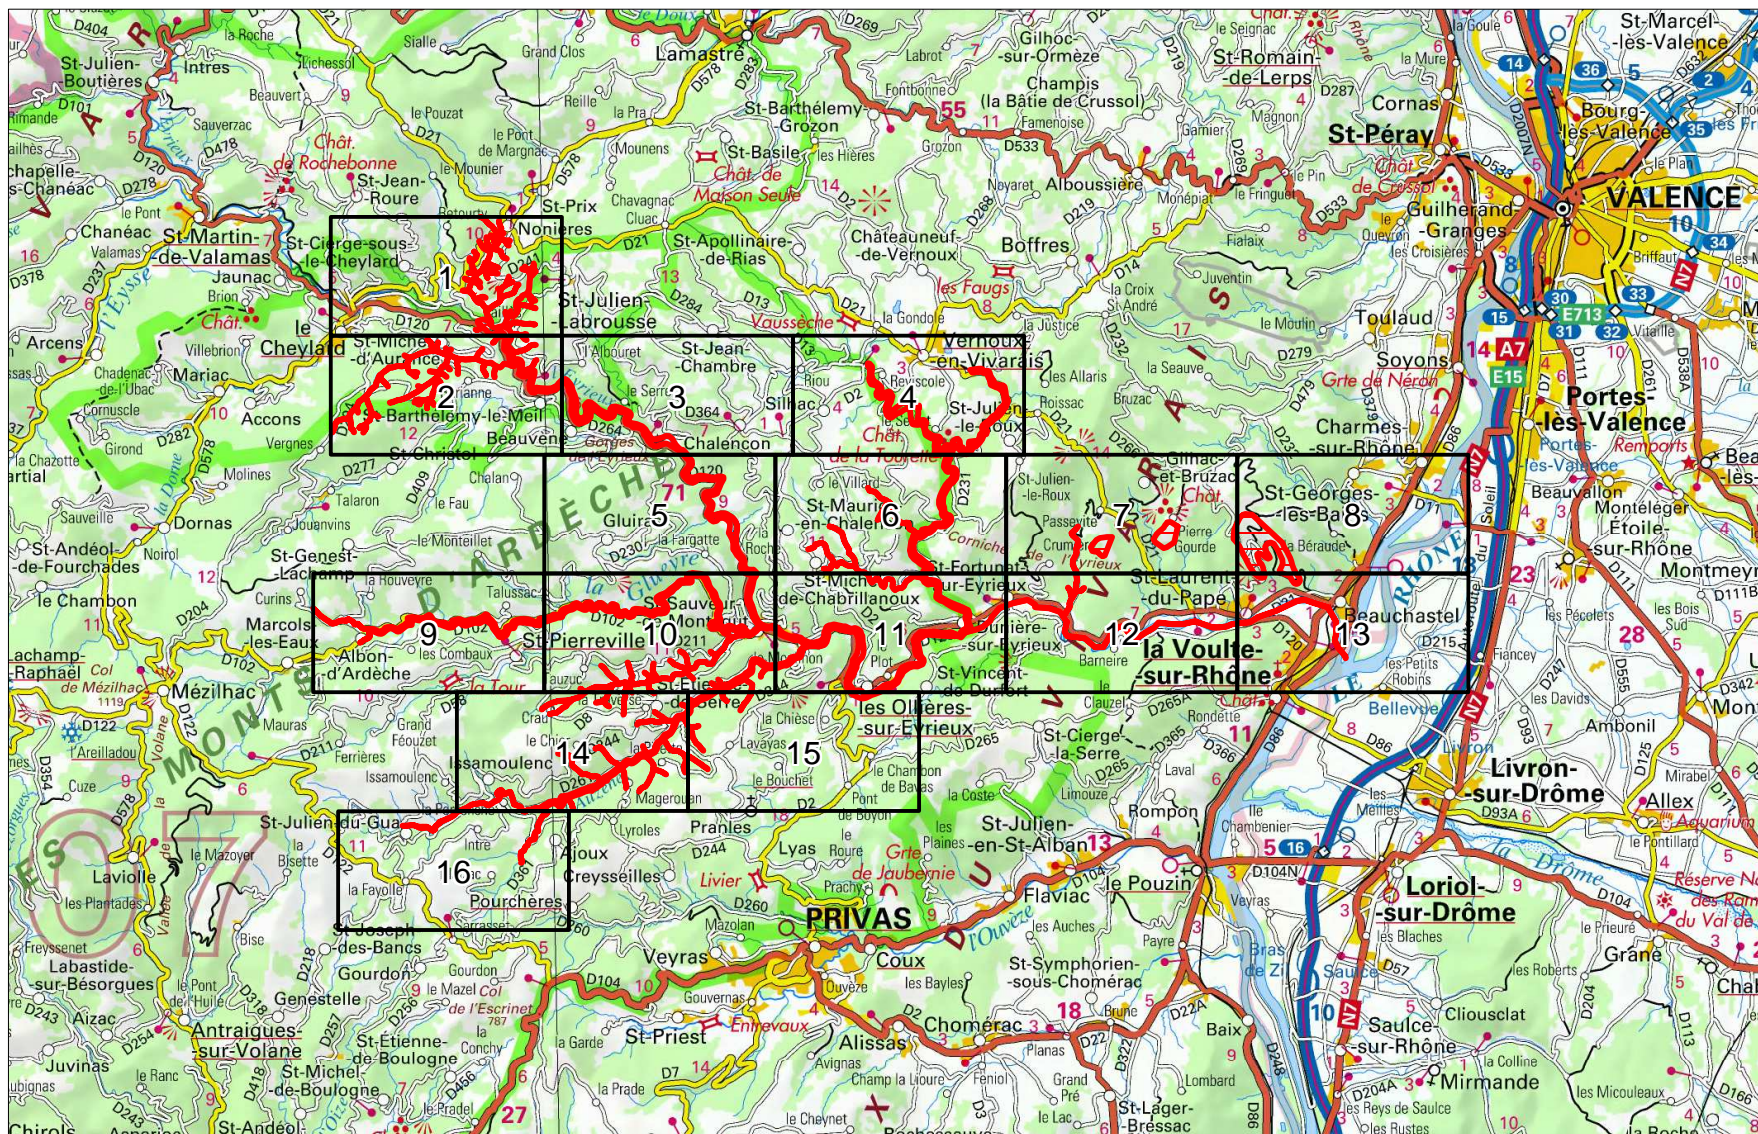

Site Natura 2000 : "VALLEE DE L'EYRIEUX ET DE SES AFFLUENTS" Zone spéciale de conservation FR8201658 (ARDECHE , DROME)

Carte d'assemblage au 1/118500 et 16 cartes au 1/25 000ème annexées à l'arrêté de désignation du site Natura 2000
signé le :

Zone spéciale de conservation

Site Natura 2000 : "VALLEE DE L'EYRIEUX ET DE SES AFFLUENTS"
Zone spéciale de conservation FR8201658
(ARDECHE , DROME)

Carte 1/16 au 1/25 000ème
IGN SCAN 25, données DREAL Auvergne-Rhône-Alpes

Zone spéciale de conservation

Scan 25 IGN ©

Site Natura 2000 : "VALLEE DE L'EYRIEUX ET DE SES AFFLUENTS"
Zone spéciale de conservation FR8201658
(ARDECHE , DROME)

Carte 2/16 au 1/25 000ème
IGN SCAN 25, données DREAL Auvergne-Rhône-Alpes

Zone spéciale de conservation

Site Natura 2000 : "VALLEE DE L'EYRIEUX ET DE SES AFFLUENTS"
Zone spéciale de conservation FR8201658
(ARDECHE , DROME)

Carte 3/16 au 1/25 000ème
IGN SCAN 25, données DREAL Auvergne-Rhône-Alpes