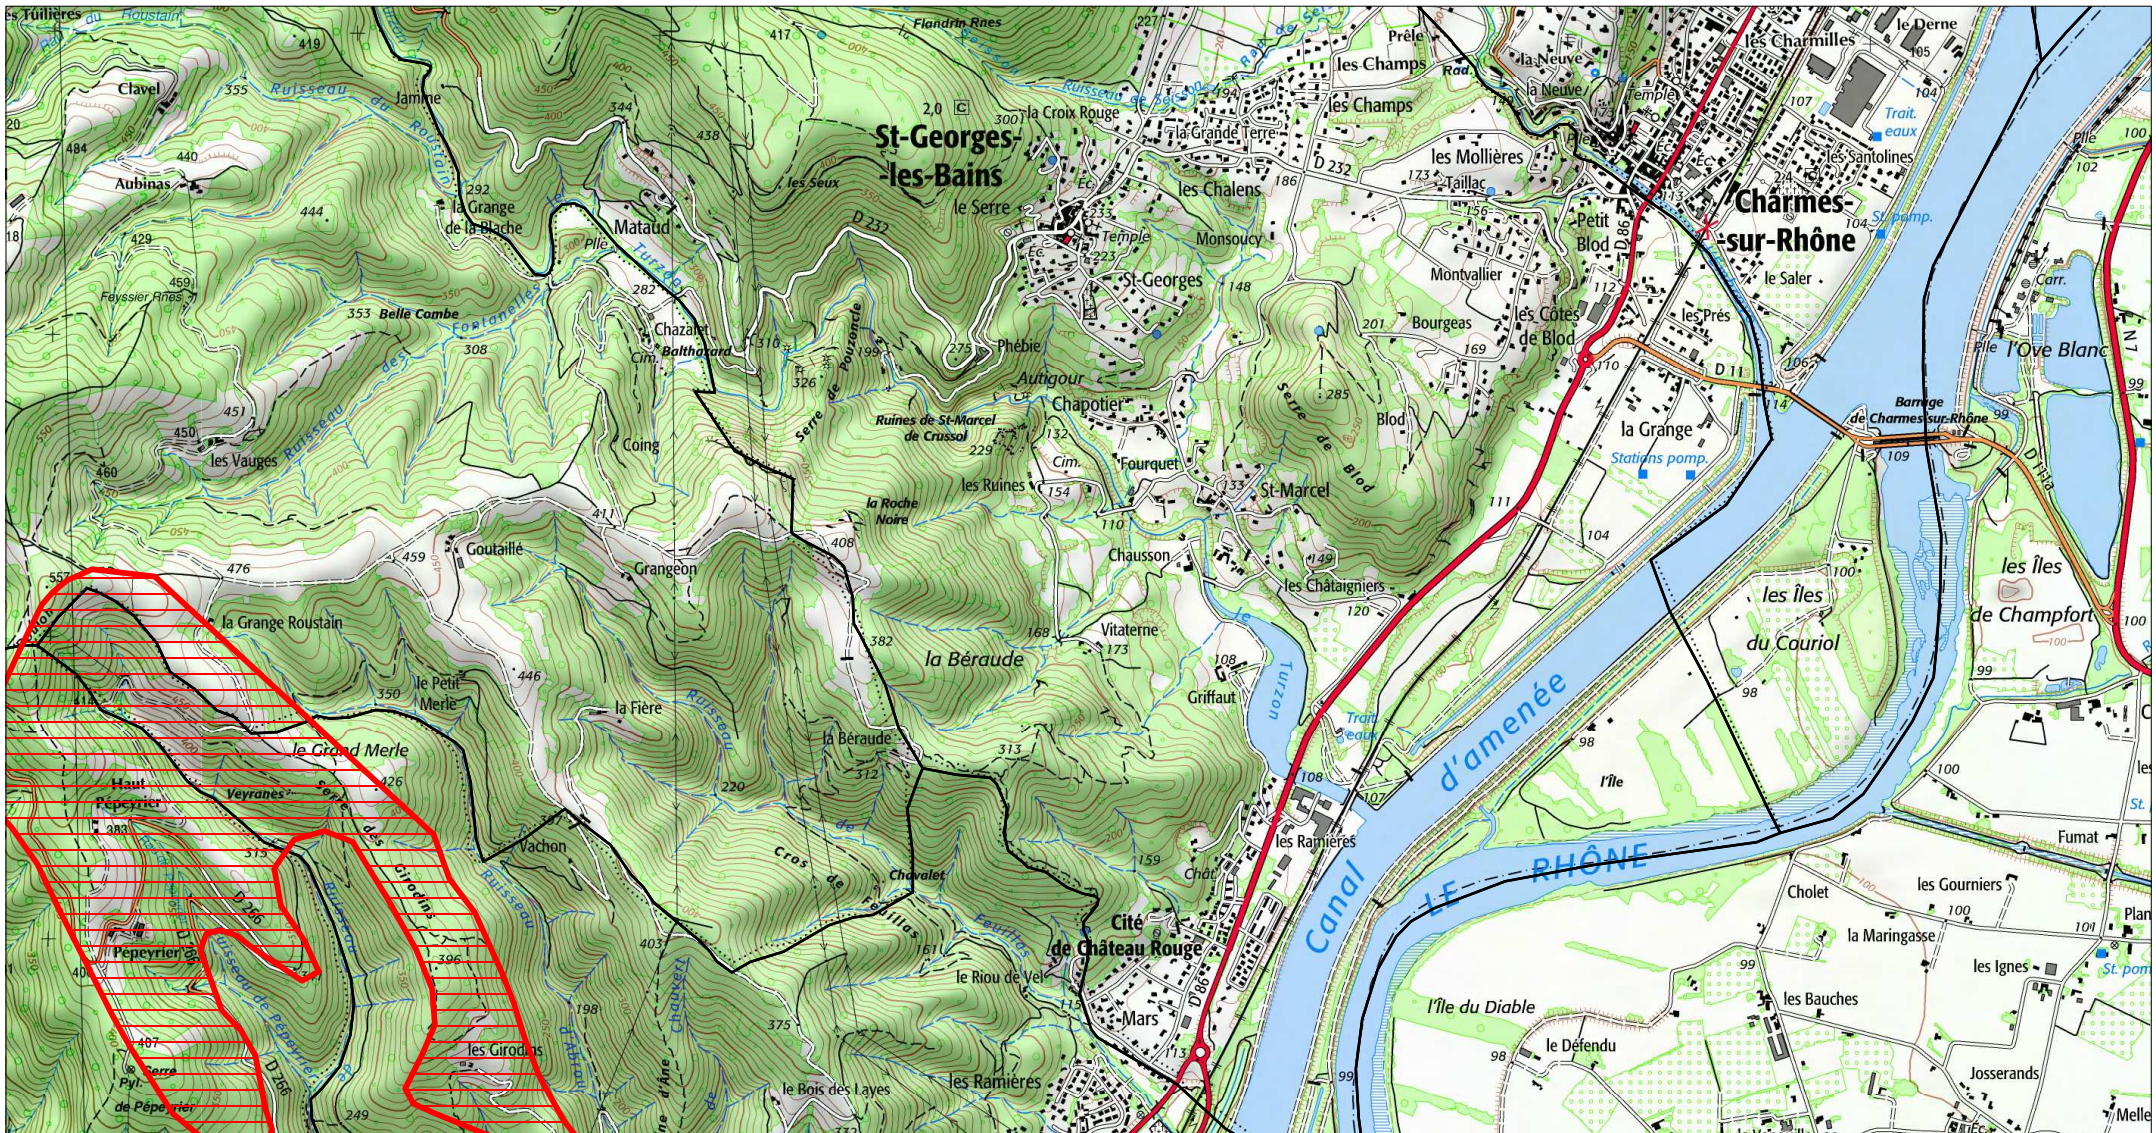

Zone spéciale de conservation

Site Natura 2000 : "VALLEE DE L'EYRIEUX ET DE SES AFFLUENTS"
Zone spéciale de conservation FR8201658
(ARDECHE , DROME)

Carte 6/16 au 1/25 000ème
IGN SCAN 25, données DREAL Auvergne-Rhône-Alpes

Zone spéciale de conservation

Scan 25 IGN ©

Site Natura 2000 : "VALLEE DE L'EYRIEUX ET DE SES AFFLUENTS"

Zone spéciale de conservation FR8201658 (ARDECHE , DROME)

Carte 7/16 au 1/25 000ème
IGN SCAN 25, données DREAL Auvergne-Rhône-Alpes

Zone spéciale de conservation

Site Natura 2000 : "VALLEE DE L'EYRIEUX ET DE SES AFFLUENTS"
Zone spéciale de conservation FR8201658
(ARDECHE , DROME)

Carte 8/16 au 1/25 000ème
IGN SCAN 25, données DREAL Auvergne-Rhône-Alpes