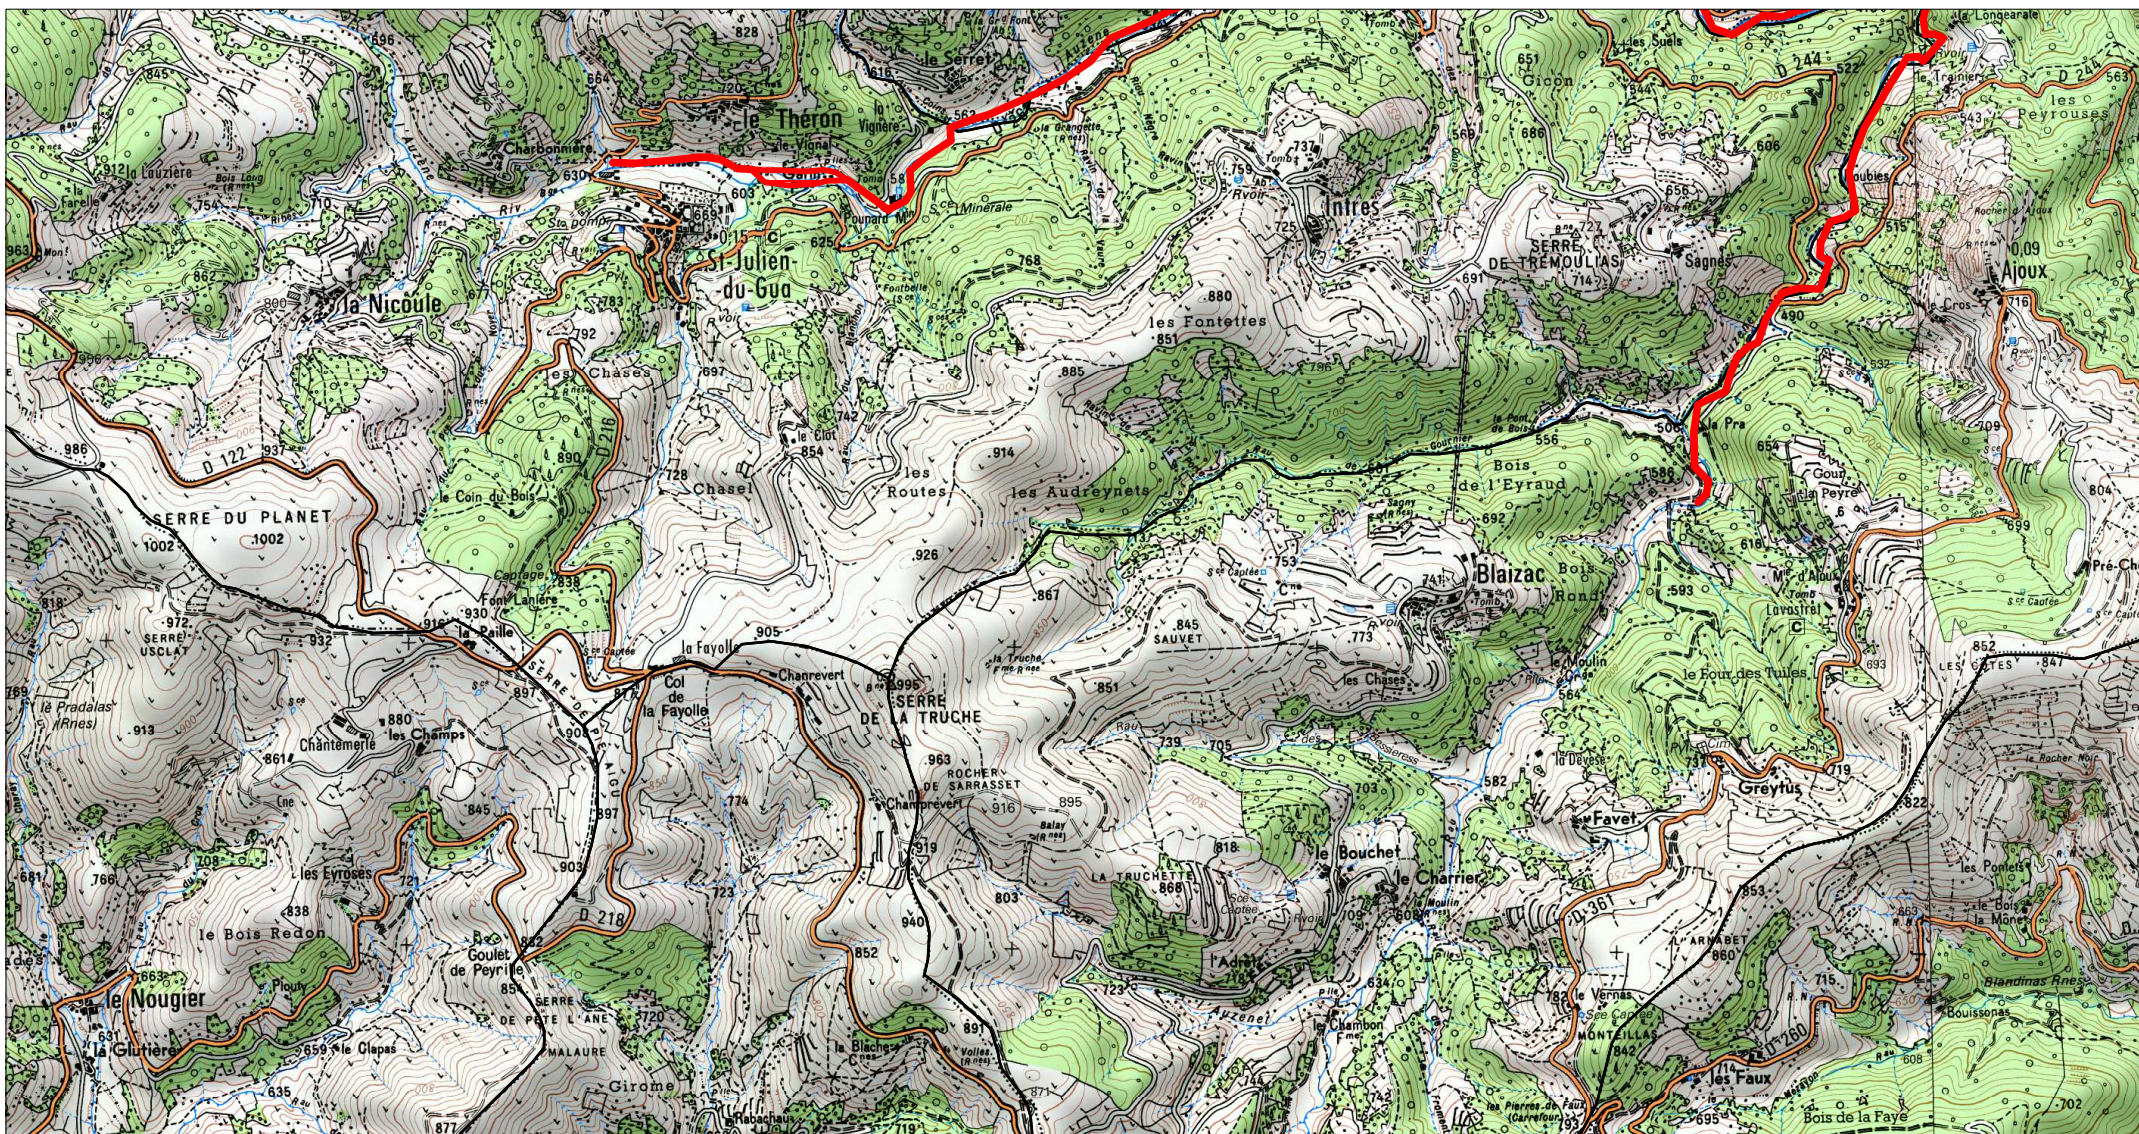

Zone spéciale de conservation