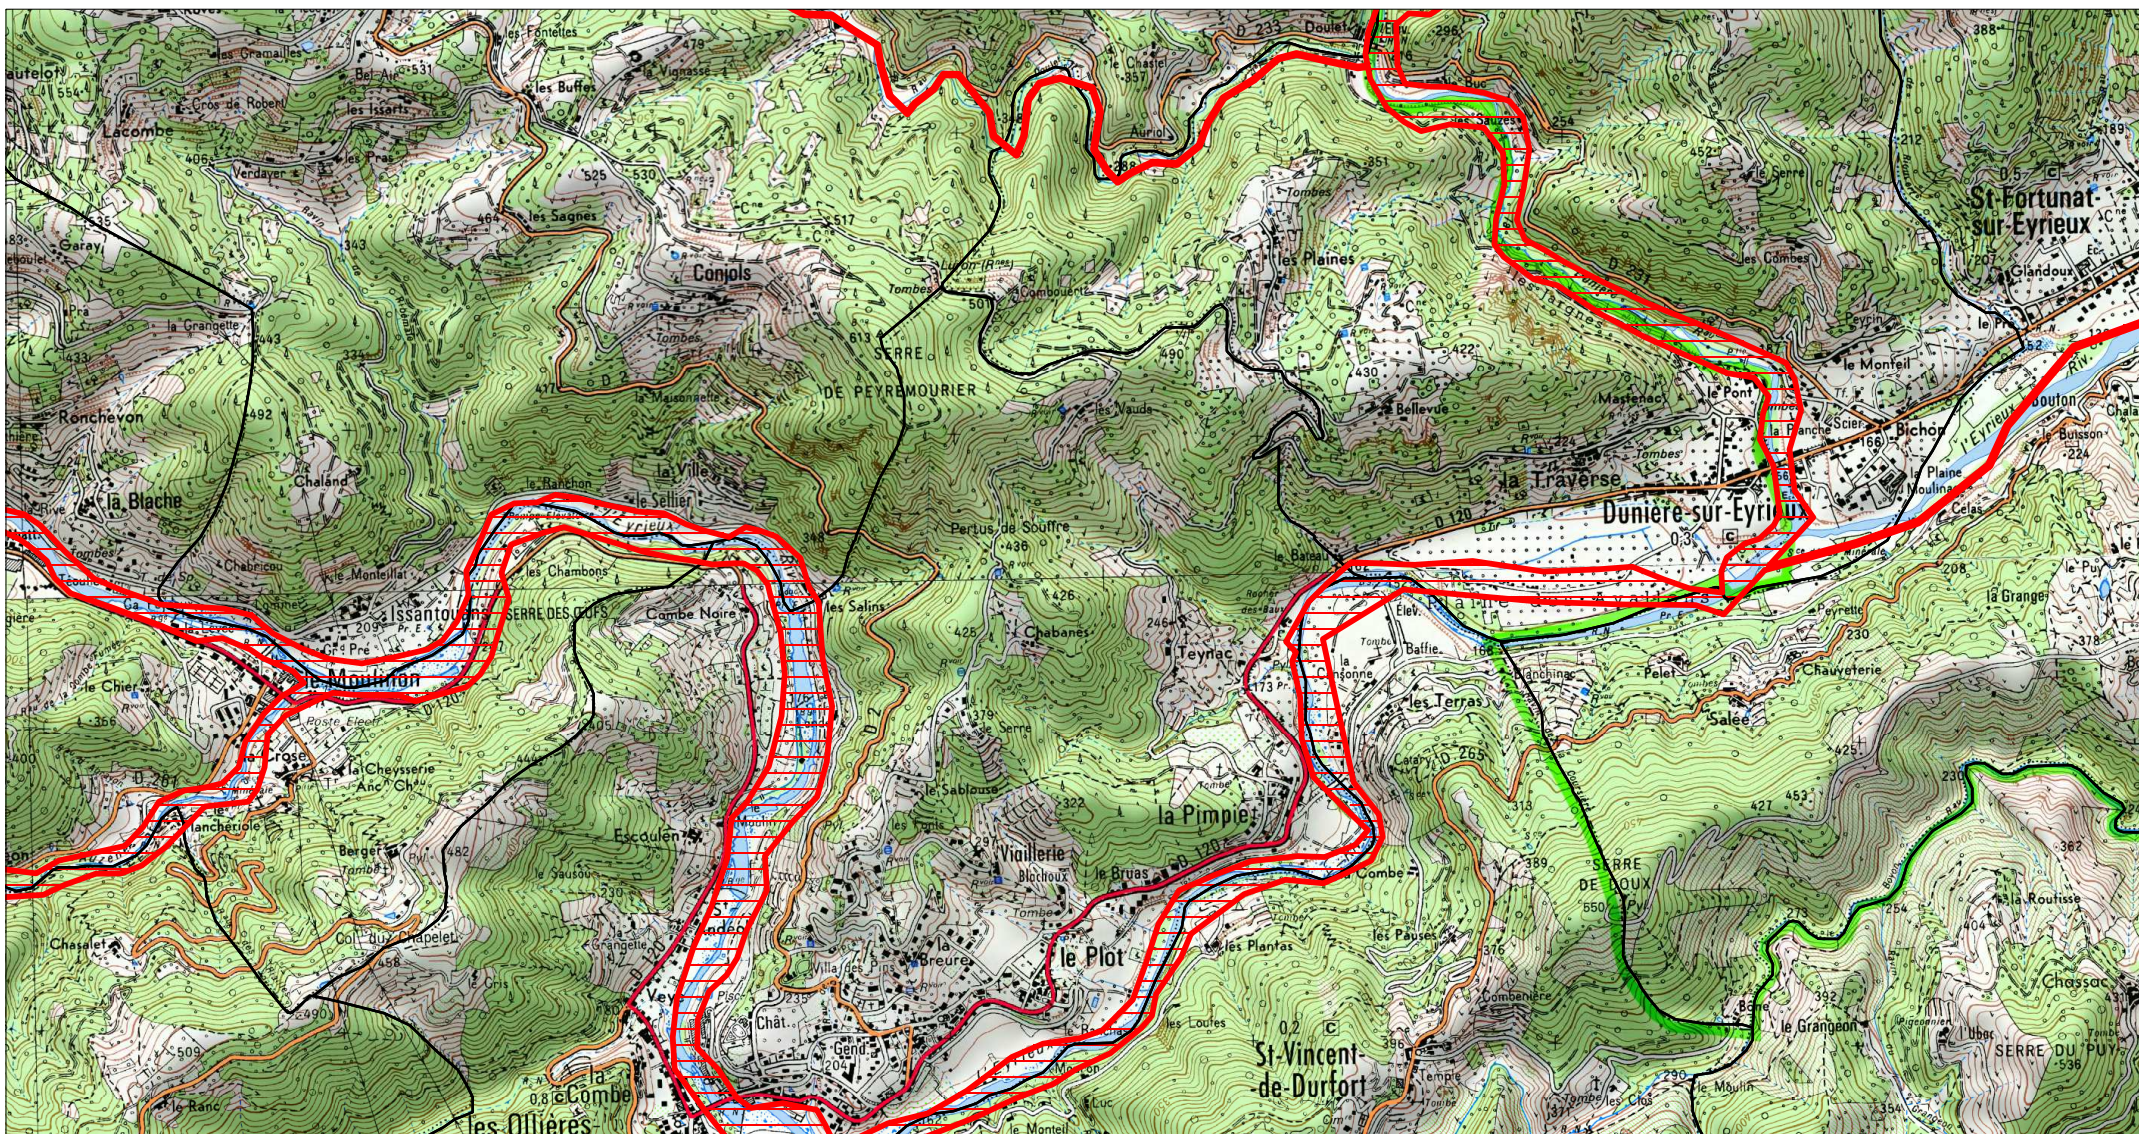

Zone spéciale de conservation

Scan 25 IGN ©

Site Natura 2000 : "VALLEE DE L'EYRIEUX ET DE SES AFFLUENTS"
Zone spéciale de conservation FR8201658
(ARDECHE , DROME)

Carte 11/16 au 1/25 000ème
IGN SCAN 25, données DREAL Auvergne-Rhône-Alpes