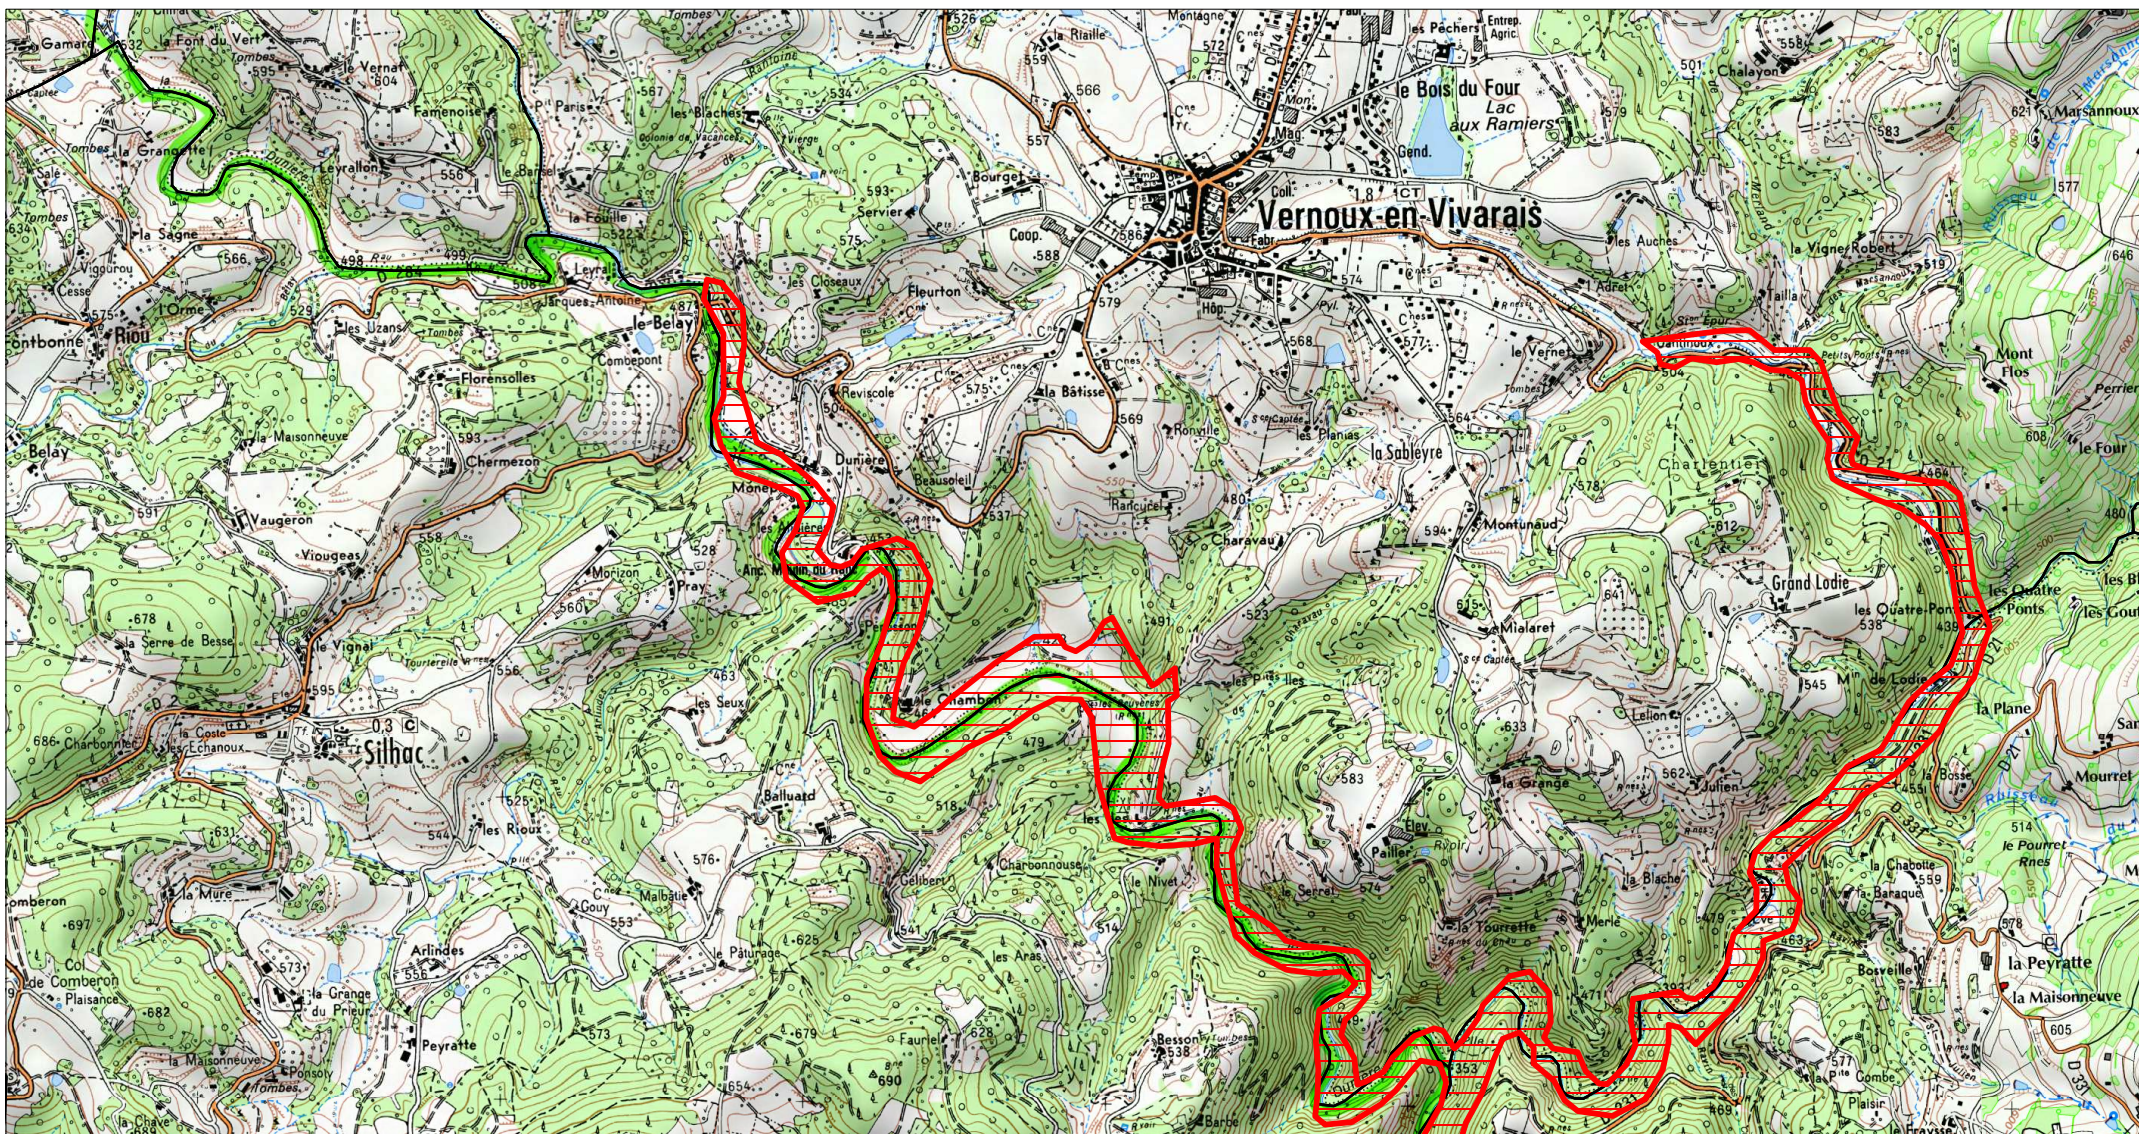

Zone spéciale de conservation

Site Natura 2000 : "VALLEE DE L'EYRIEUX ET DE SES AFFLUENTS"
Zone spéciale de conservation FR8201658
(ARDECHE , DROME)

Carte 3/16 au 1/25 000ème
IGN SCAN 25, données DREAL Auvergne-Rhône-Alpes

Zone spéciale de conservation

Site Natura 2000 : "VALLEE DE L'EYRIEUX ET DE SES AFFLUENTS"

Zone spéciale de conservation FR8201658 (ARDECHE , DROME)

Carte 4/16 au 1/25 000ème
IGN SCAN 25, données DREAL Auvergne-Rhône-Alpes

Zone spéciale de conservation

Site Natura 2000 : "VALLEE DE L'EYRIEUX ET DE SES AFFLUENTS"
Zone spéciale de conservation FR8201658
(ARDECHE , DROME)

Carte 5/16 au 1/25 000ème
IGN SCAN 25, données DREAL Auvergne-Rhône-Alpes

Zone spéciale de conservation

Site Natura 2000 : "VALLEE DE L'EYRIEUX ET DE SES AFFLUENTS"
Zone spéciale de conservation FR8201658
(ARDECHE , DROME)

Carte 6/16 au 1/25 000ème
IGN SCAN 25, données DREAL Auvergne-Rhône-Alpes