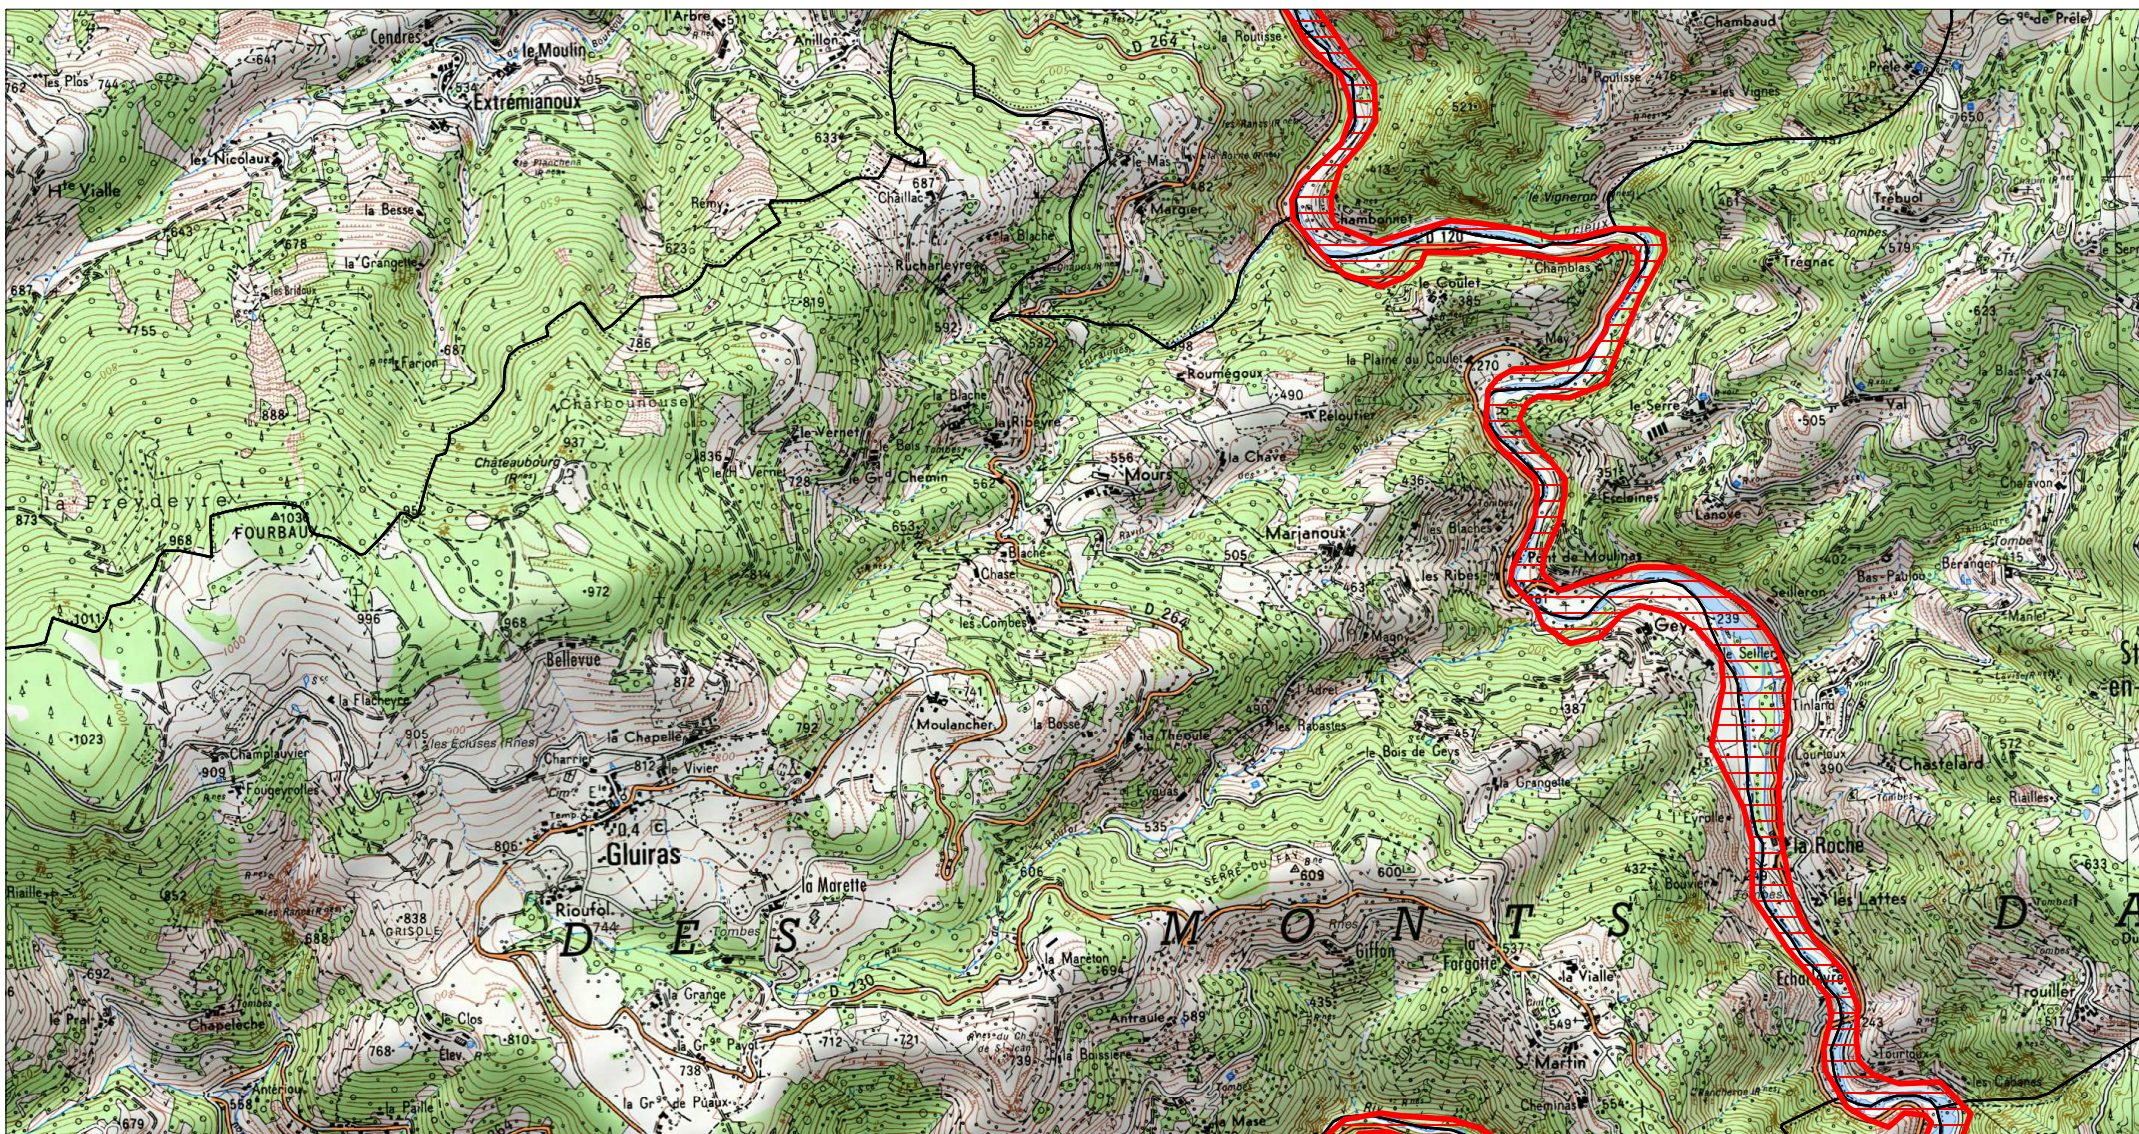

Zone spéciale de conservation

Site Natura 2000 : "VALLEE DE L'EYRIEUX ET DE SES AFFLUENTS"
Zone spéciale de conservation FR8201658
(ARDECHE , DROME)

Carte 3/16 au 1/25 000ème
IGN SCAN 25, données DREAL Auvergne-Rhône-Alpes

Zone spéciale de conservation

Site Natura 2000 : "VALLEE DE L'EYRIEUX ET DE SES AFFLUENTS"

Zone spéciale de conservation FR8201658 (ARDECHE , DROME)

Carte 4/16 au 1/25 000ème
IGN SCAN 25, données DREAL Auvergne-Rhône-Alpes

Zone spéciale de conservation

Site Natura 2000 : "VALLEE DE L'EYRIEUX ET DE SES AFFLUENTS"
Zone spéciale de conservation FR8201658
(ARDECHE , DROME)

Carte 5/16 au 1/25 000ème
IGN SCAN 25, données DREAL Auvergne-Rhône-Alpes