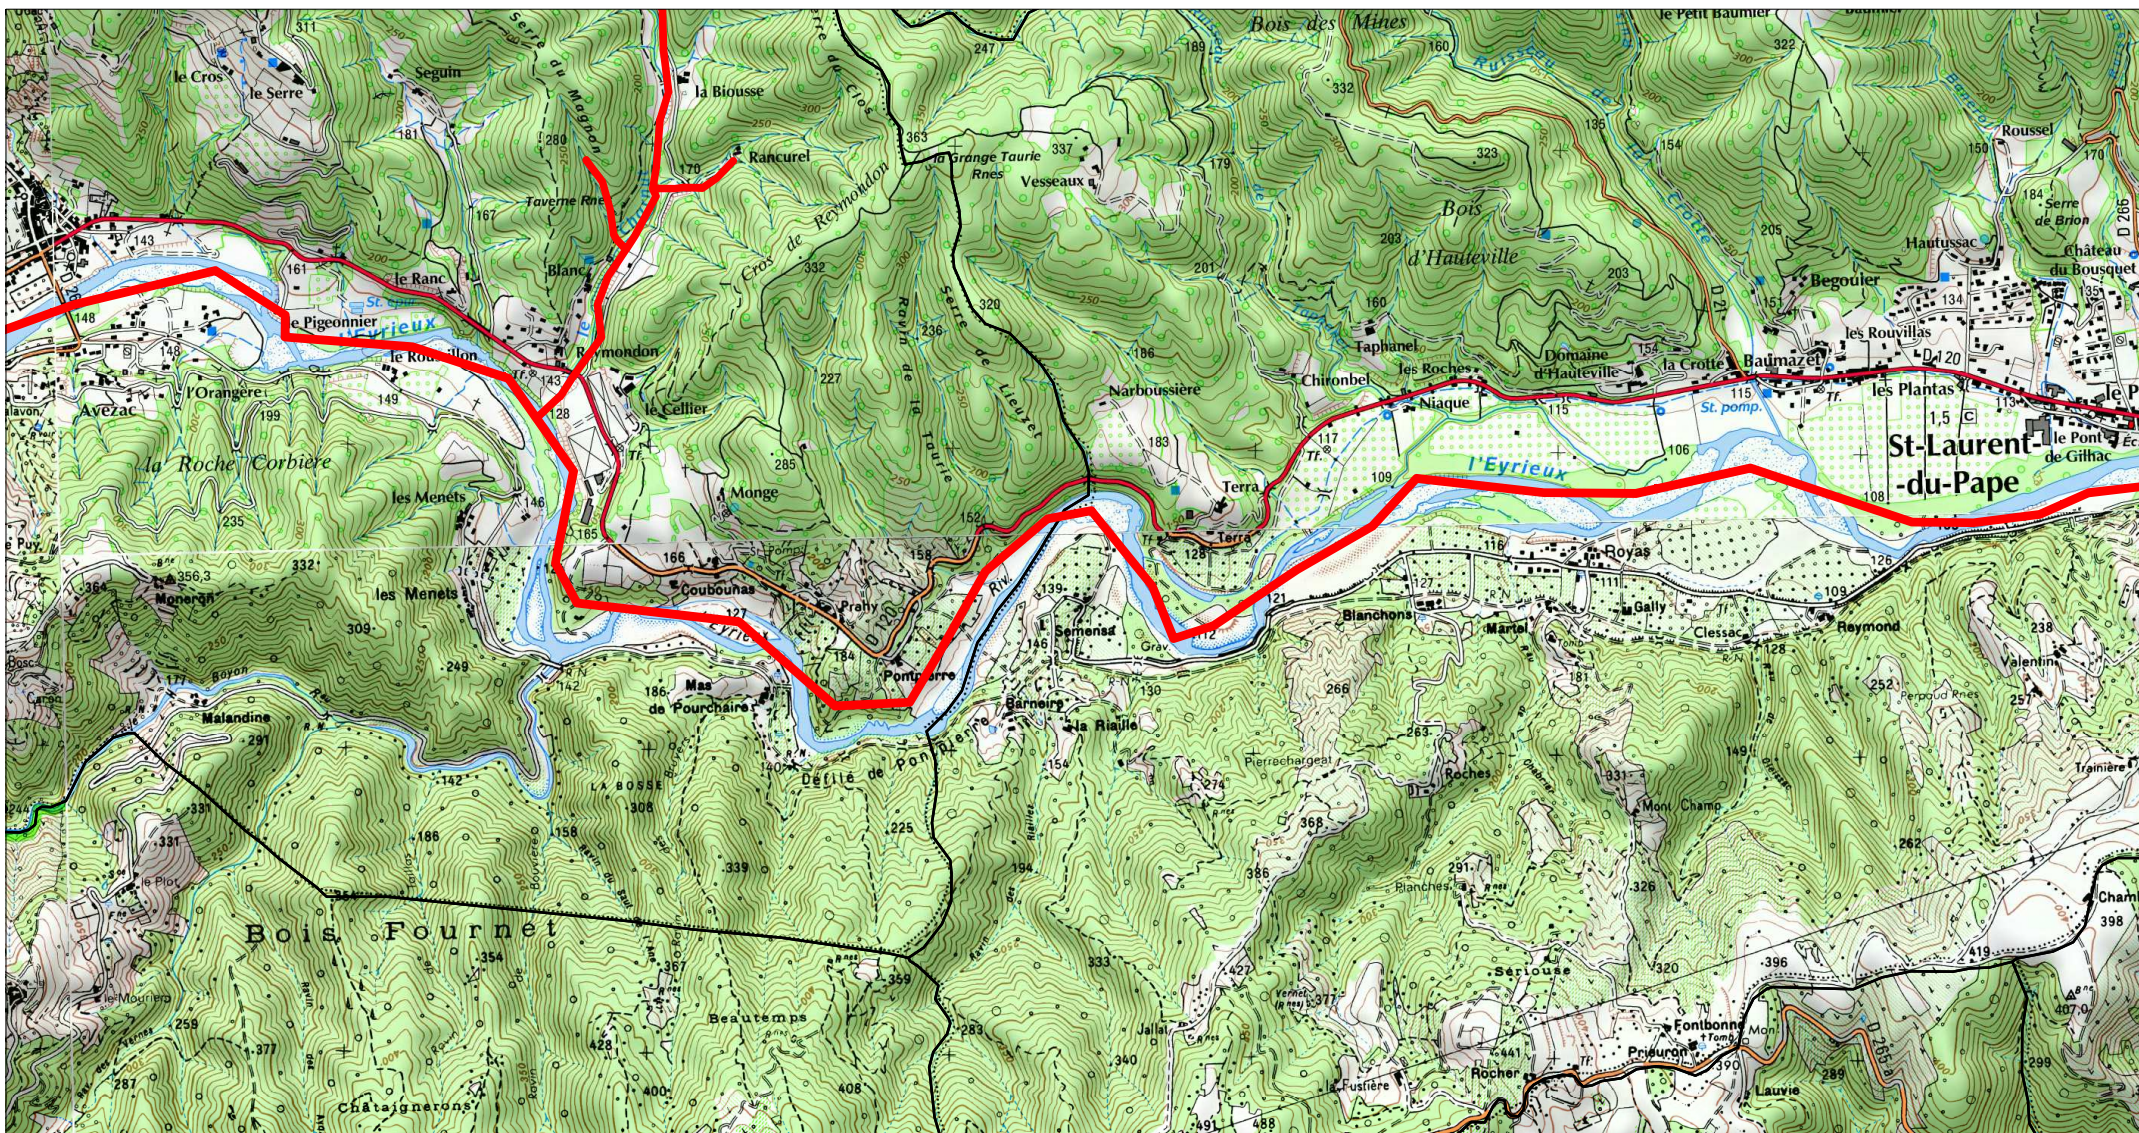

Zone spéciale de conservation

Scan 25 IGN ©

Site Natura 2000 : "VALLEE DE L'EYRIEUX ET DE SES AFFLUENTS"
Zone spéciale de conservation FR8201658
(ARDECHE , DROME)

Carte 12/16 au 1/25 000ème
IGN SCAN 25, données DREAL Auvergne-Rhône-Alpes