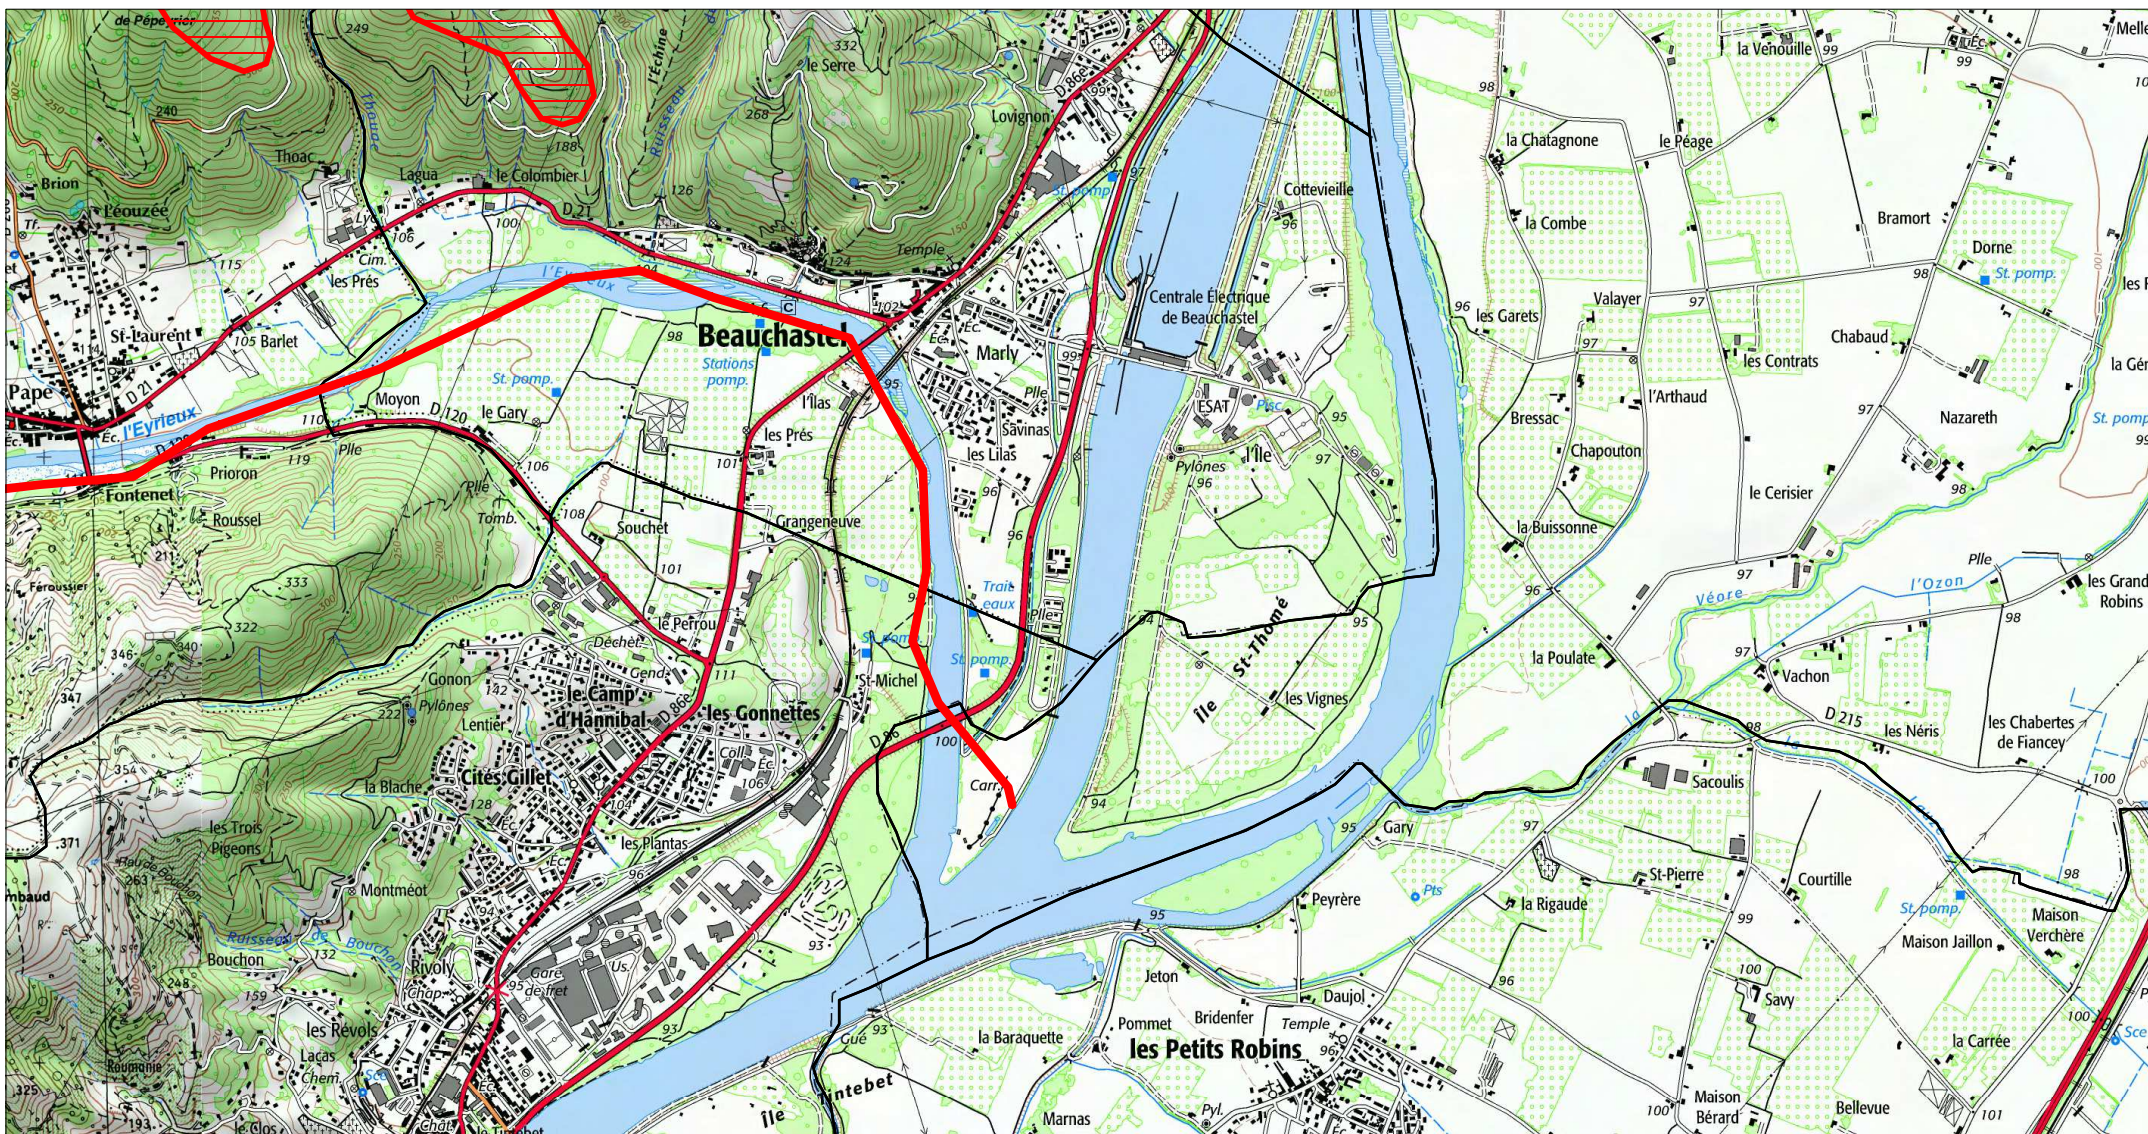

Zone spéciale de conservation

Scan 25 IGN ©

Site Natura 2000 : "VALLEE DE L'EYRIEUX ET DE SES AFFLUENTS"
Zone spéciale de conservation FR8201658
(ARDECHE , DROME)

Carte 12/16 au 1/25 000ème
IGN SCAN 25, données DREAL Auvergne-Rhône-Alpes

Zone spéciale de conservation

Site Natura 2000 : "VALLEE DE L'EYRIEUX ET DE SES AFFLUENTS"
Zone spéciale de conservation FR8201658
(ARDECHE , DROME)

Carte 13/16 au 1/25 000ème
IGN SCAN 25, données DREAL Auvergne-Rhône-Alpes