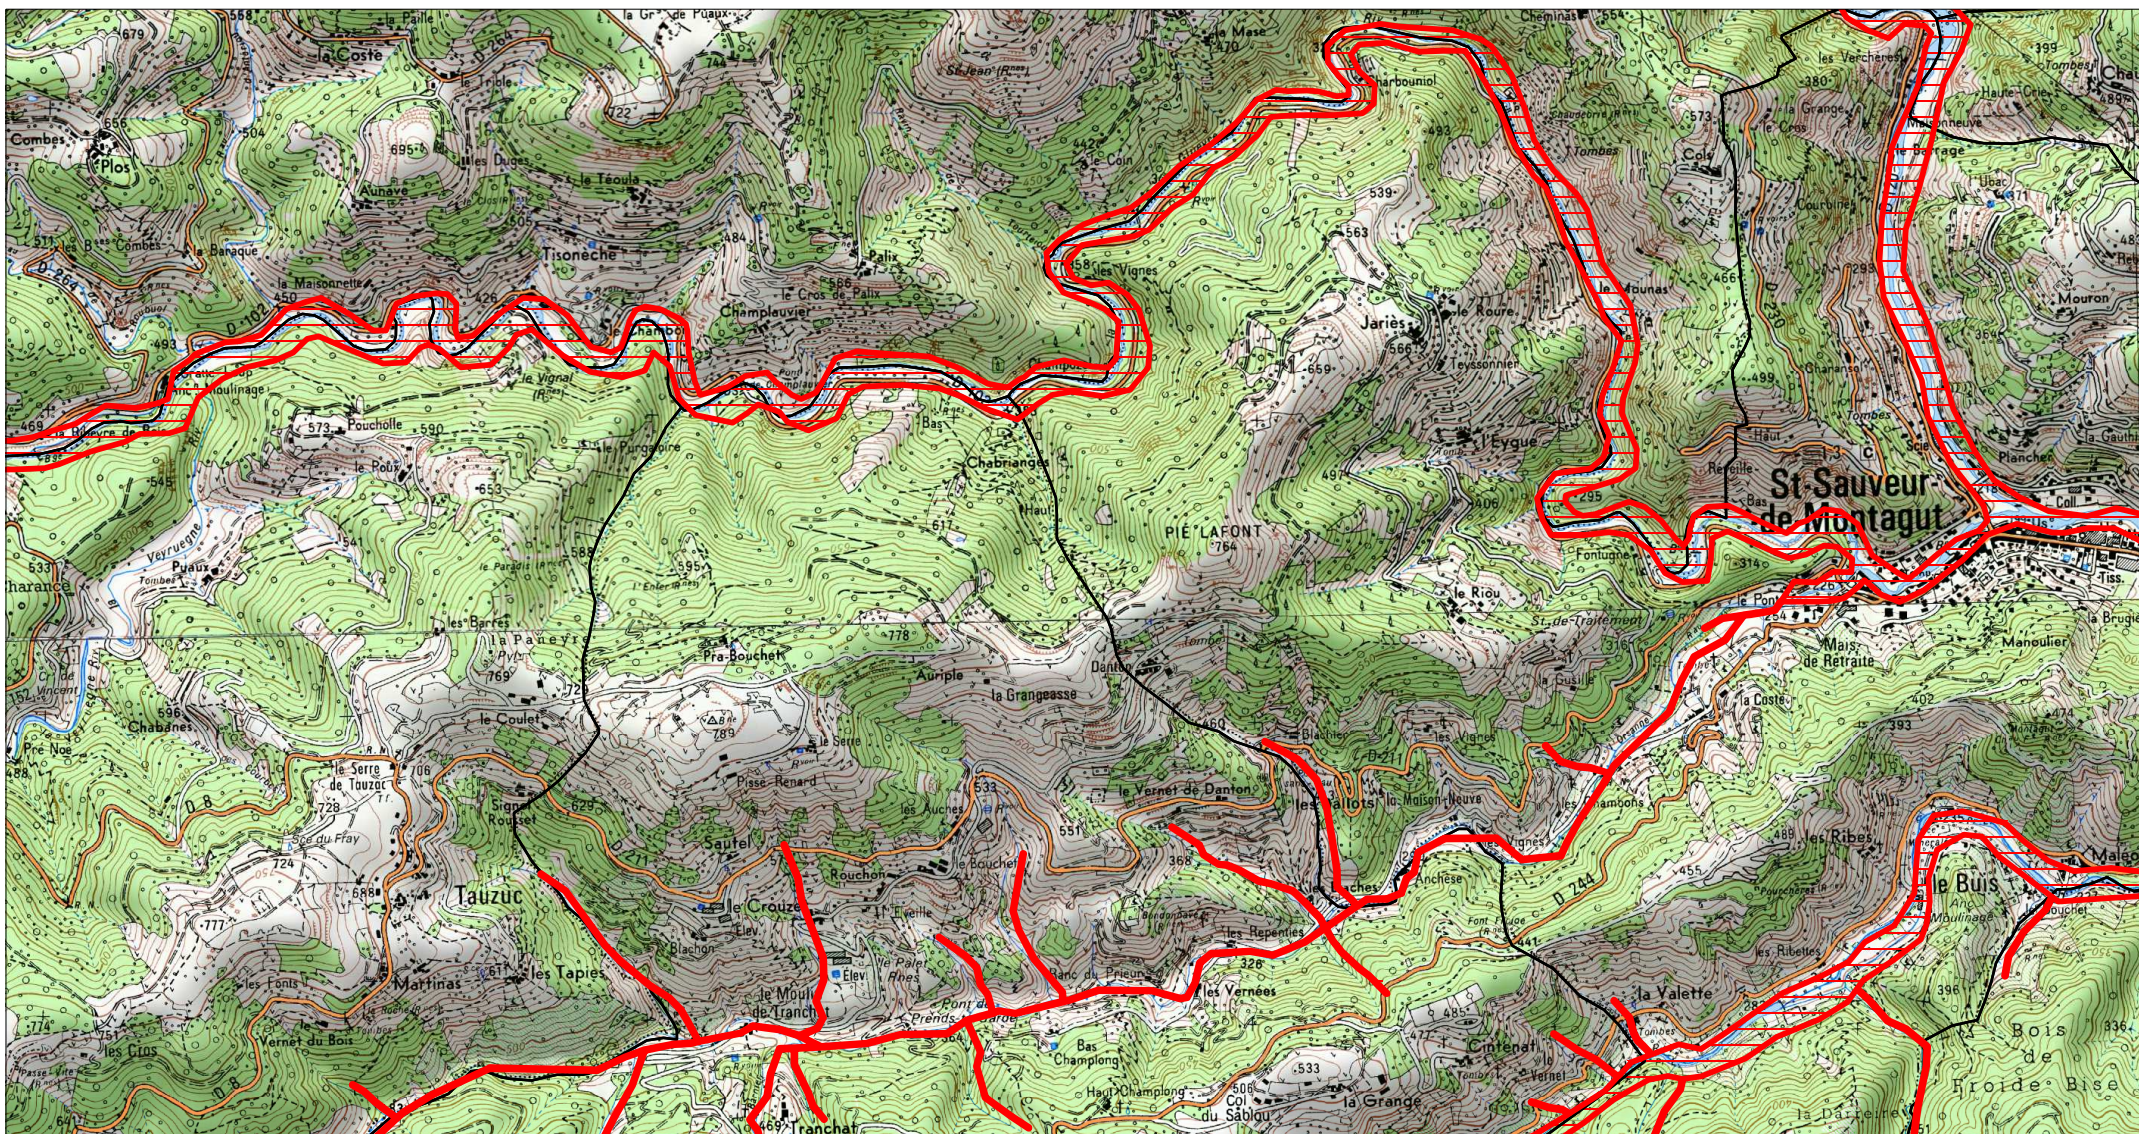

Zone spéciale de conservation

Scan 25 IGN ©

Site Natura 2000 : "VALLEE DE L'EYRIEUX ET DE SES AFFLUENTS"
Zone spéciale de conservation FR8201658
(ARDECHE , DROME)

Carte 10/16 au 1/25 000ème
IGN SCAN 25, données DREAL Auvergne-Rhône-Alpes