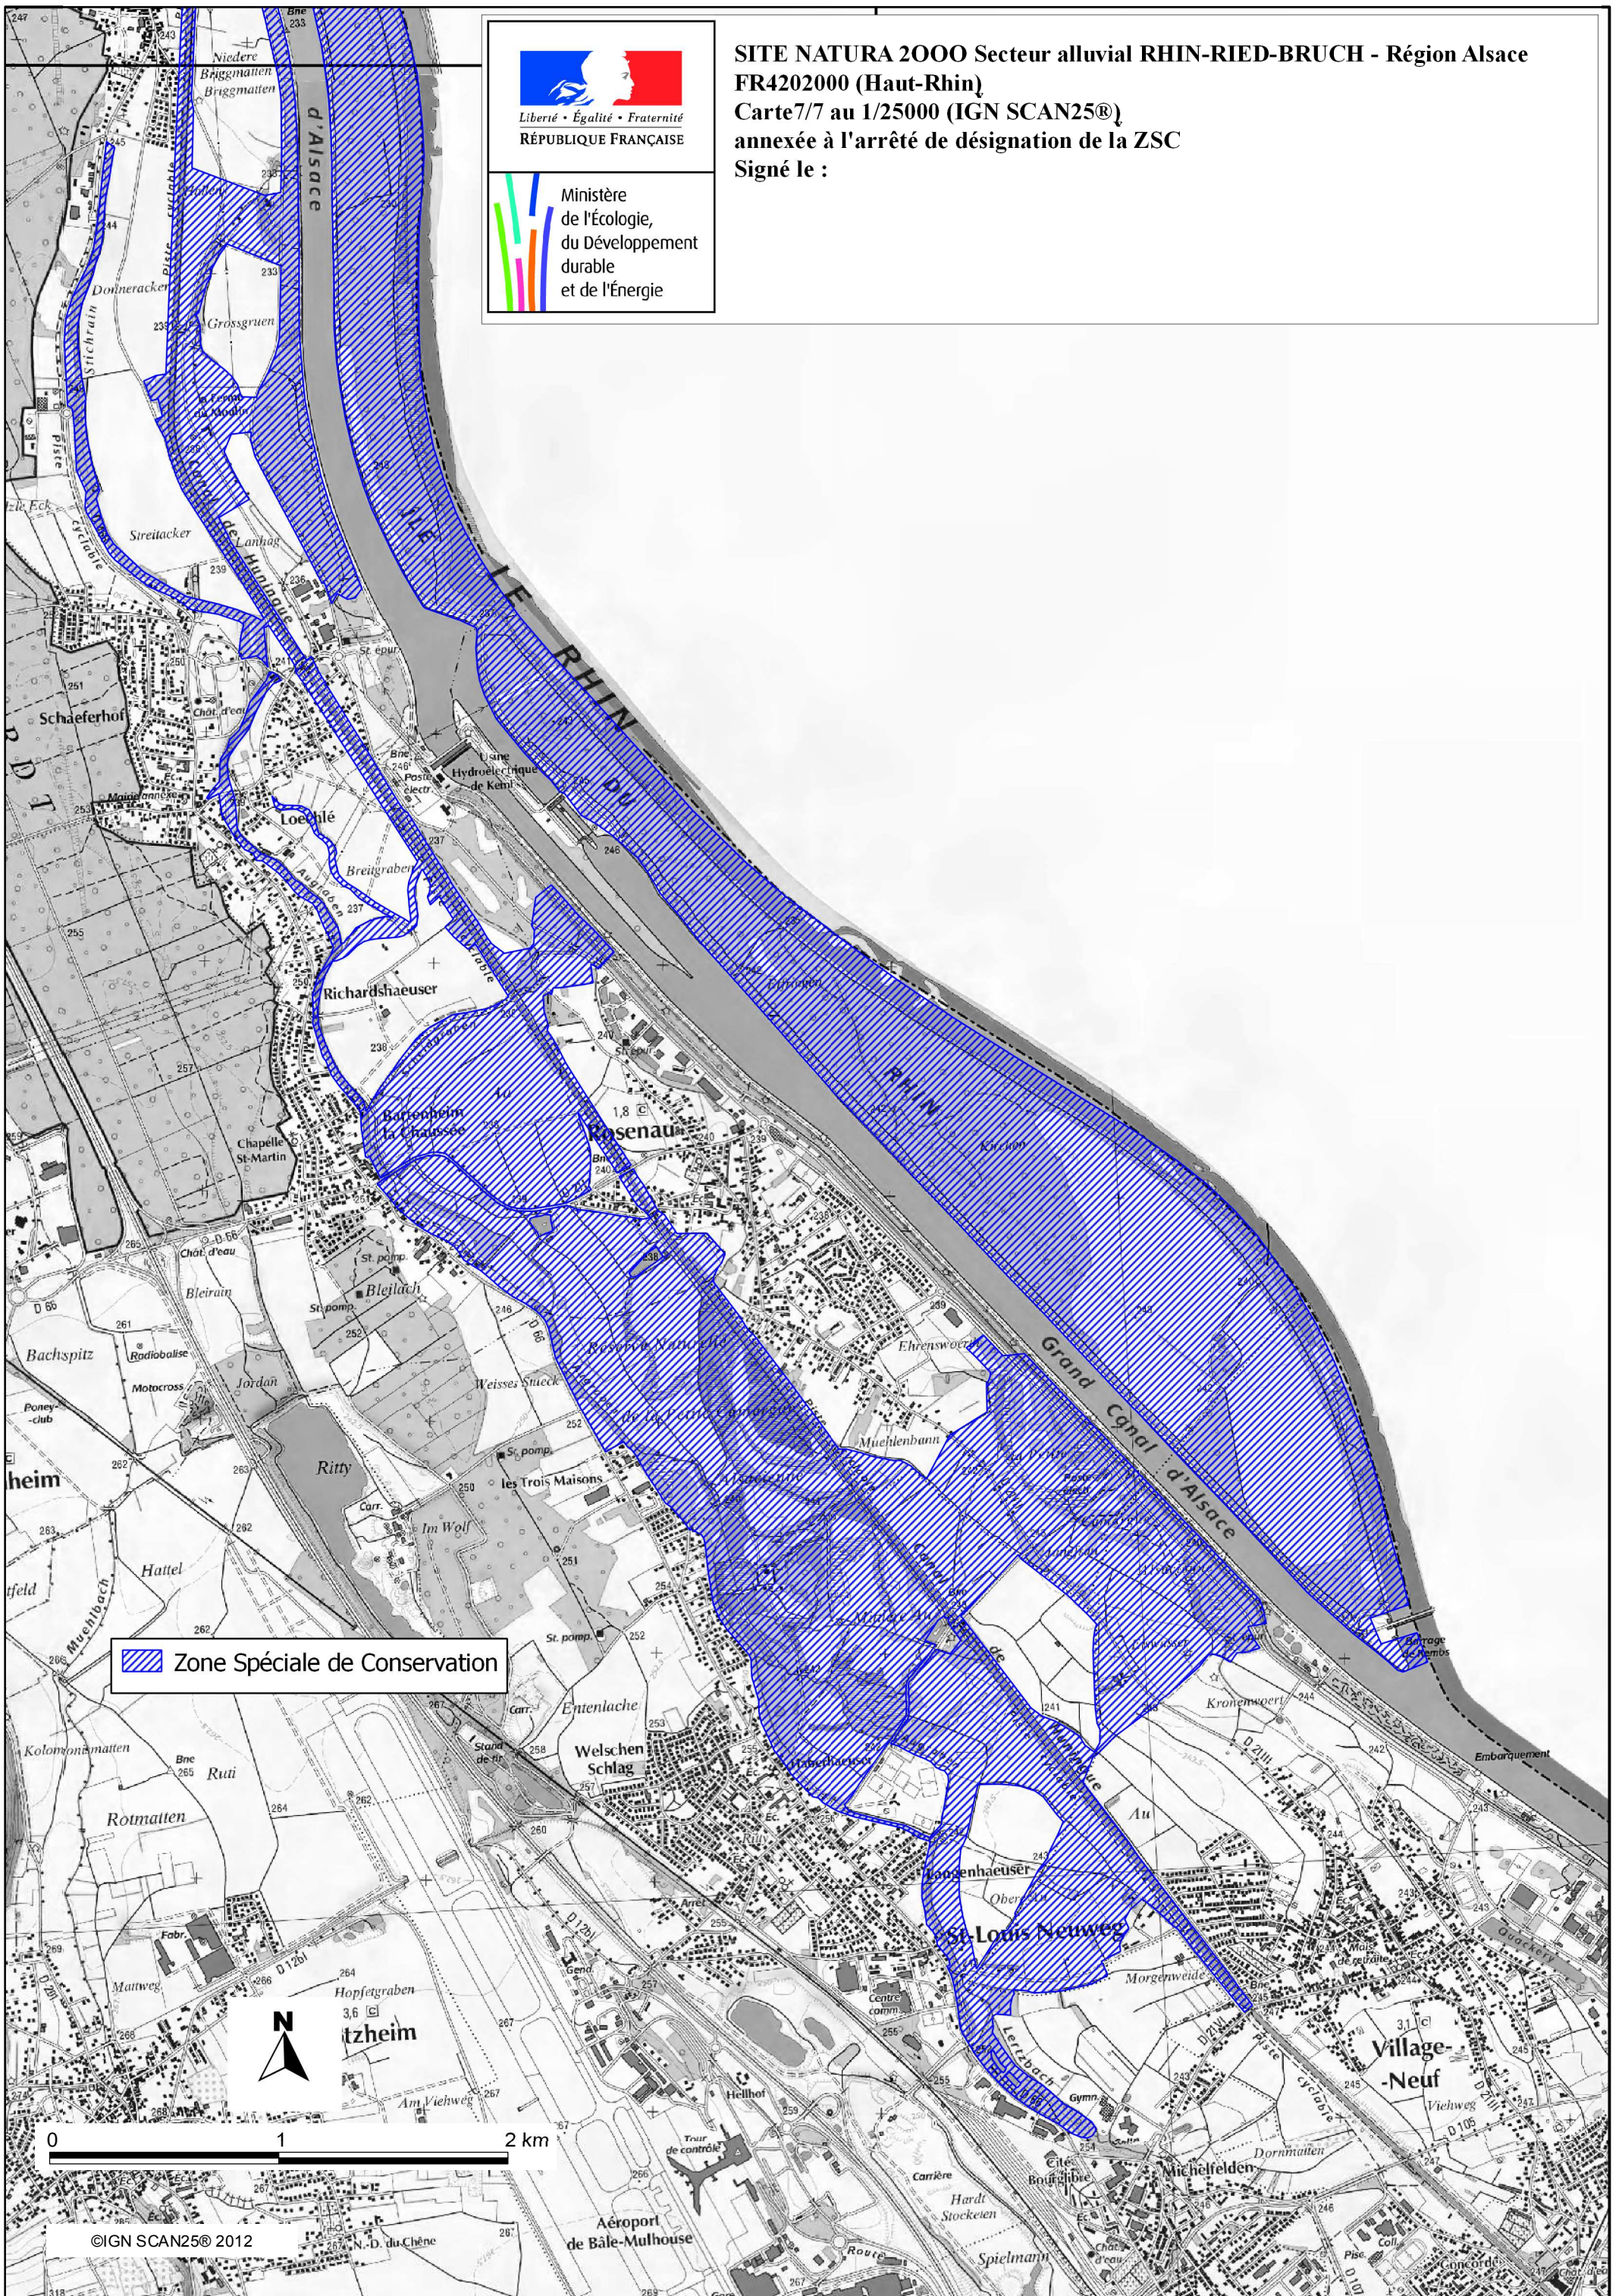

Ministère  
de l'Écologie,  
du Développement  
durable  
et de l'Énergie

SITE NATURA 2000 Secteur alluvial RHIN-RIED-BRUCH - Région Alsace  
FR4202000 (Haut-Rhin)  
Carte 7/7 au 1/25000 (IGN SCAN25®)  
annexée à l'arrêté de désignation de la ZSC  
Signé le :

 Zone Spéciale de Conservation