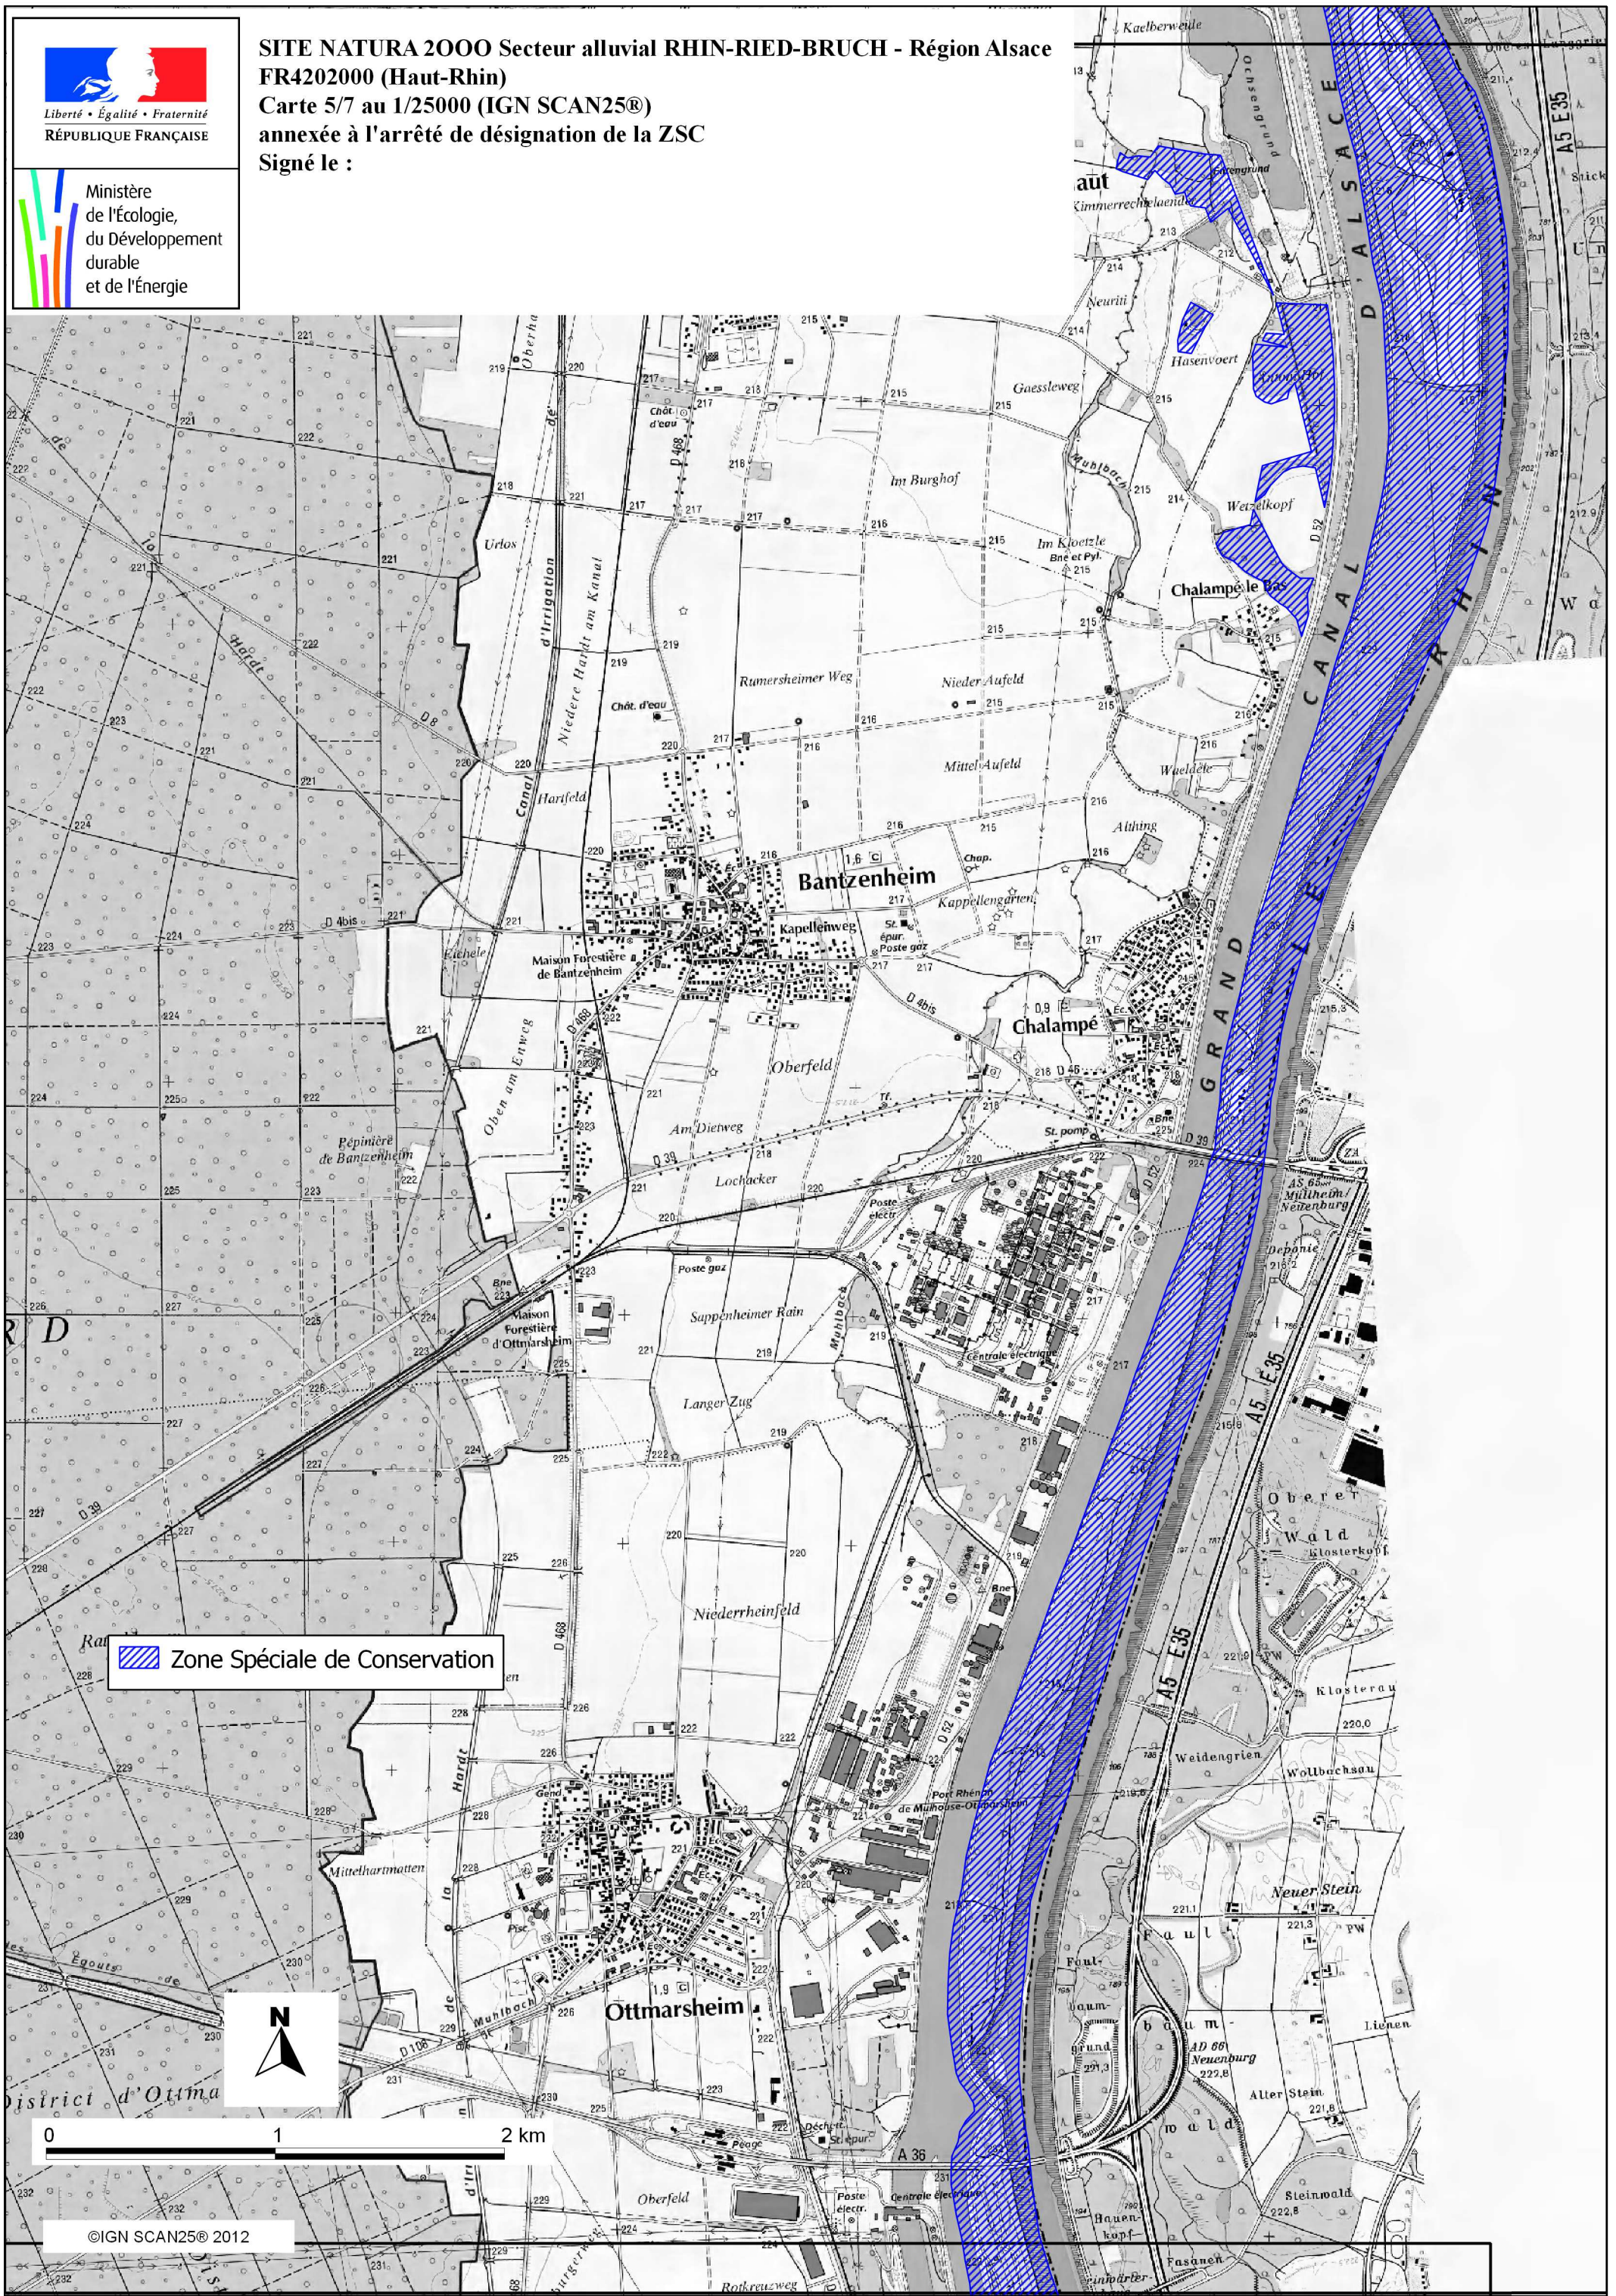

Liberté • Égalité • Fraternité
RÉPUBLIQUE FRANÇAISE

SITE NATURA 2000 Secteur alluvial RHIN-RIED-BRUCH - Région Alsace
FR4202000 (Haut-Rhin)
Carte 5/7 au 1/25000 (IGN SCAN25®)
annexée à l'arrêté de désignation de la ZSC
Signé le :

 Zone Spéciale de Conservation

0 1 2 km