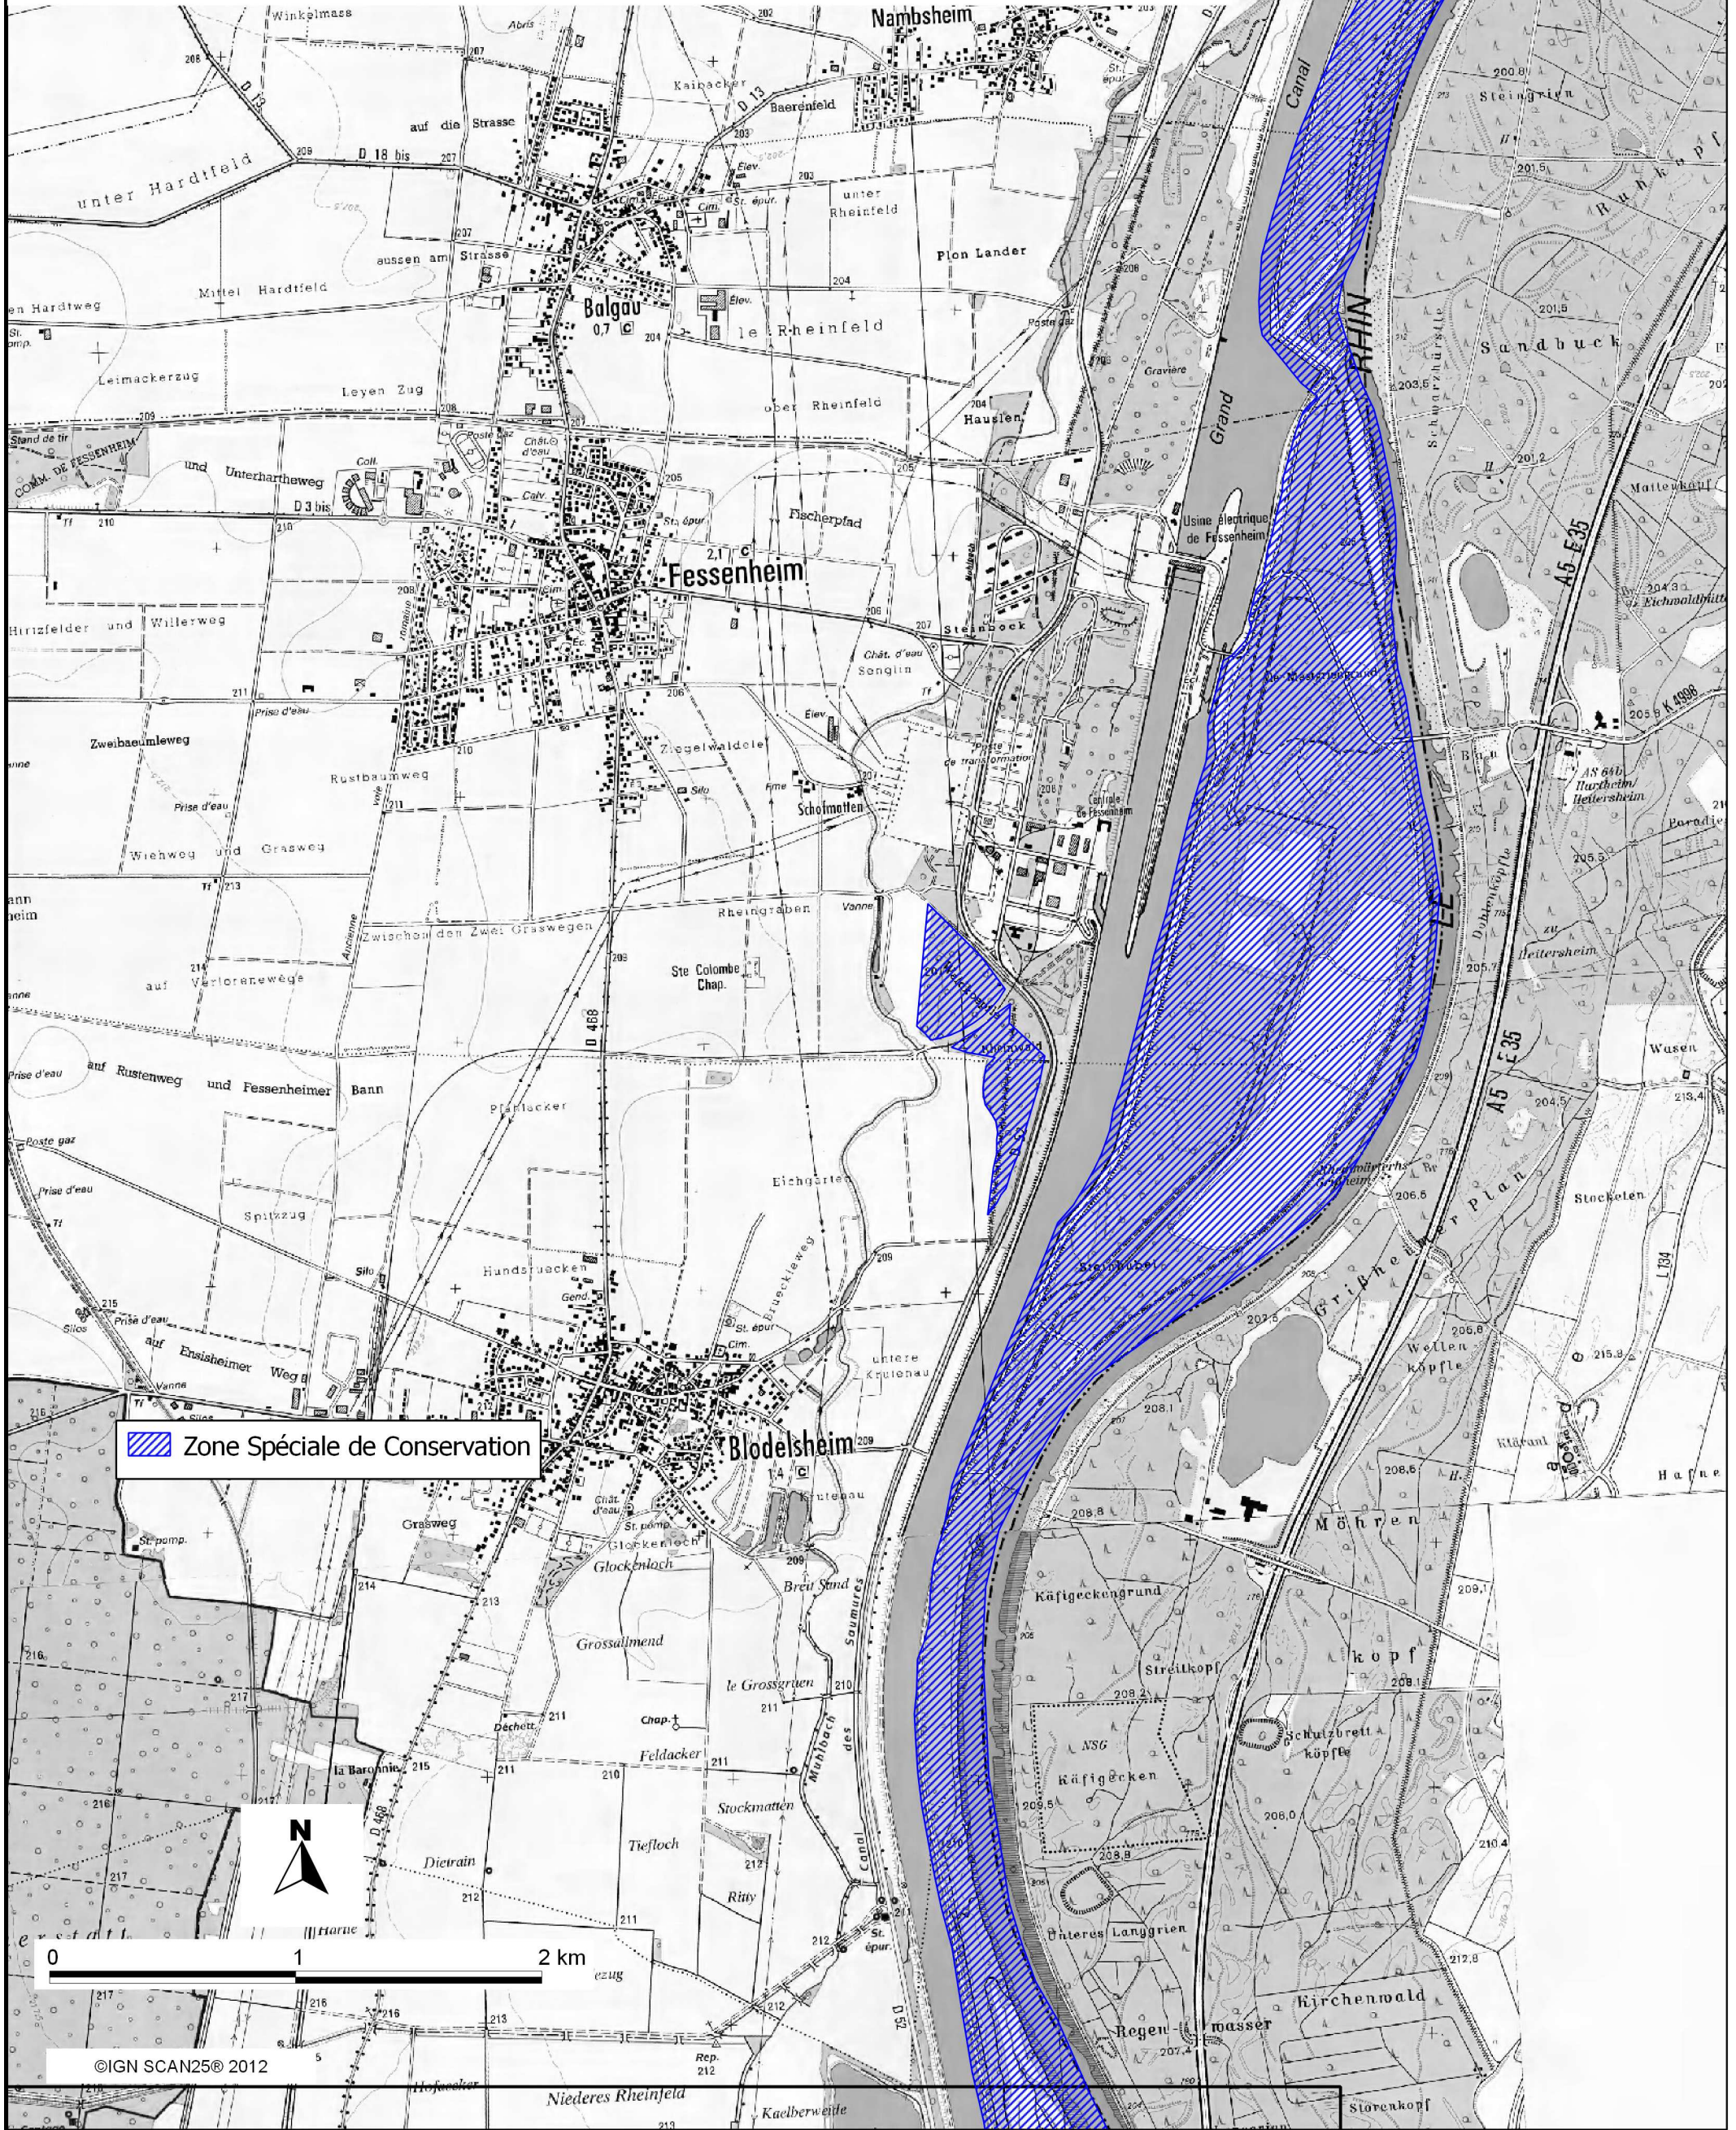

Liberté • Égalité • Fraternité
RÉPUBLIQUE FRANÇAISE

SITE NATURA 2000 Secteur alluvial RHIN-RIED-BRUCH - Région Alsace

FR4202000 (Haut-Rhin)

Carte 4/7 au 1/25000 (IGN SCAN25®)

annexée à l'arrêté de désignation de la ZSC

Signé le :

 Zone Spéciale de Conservation