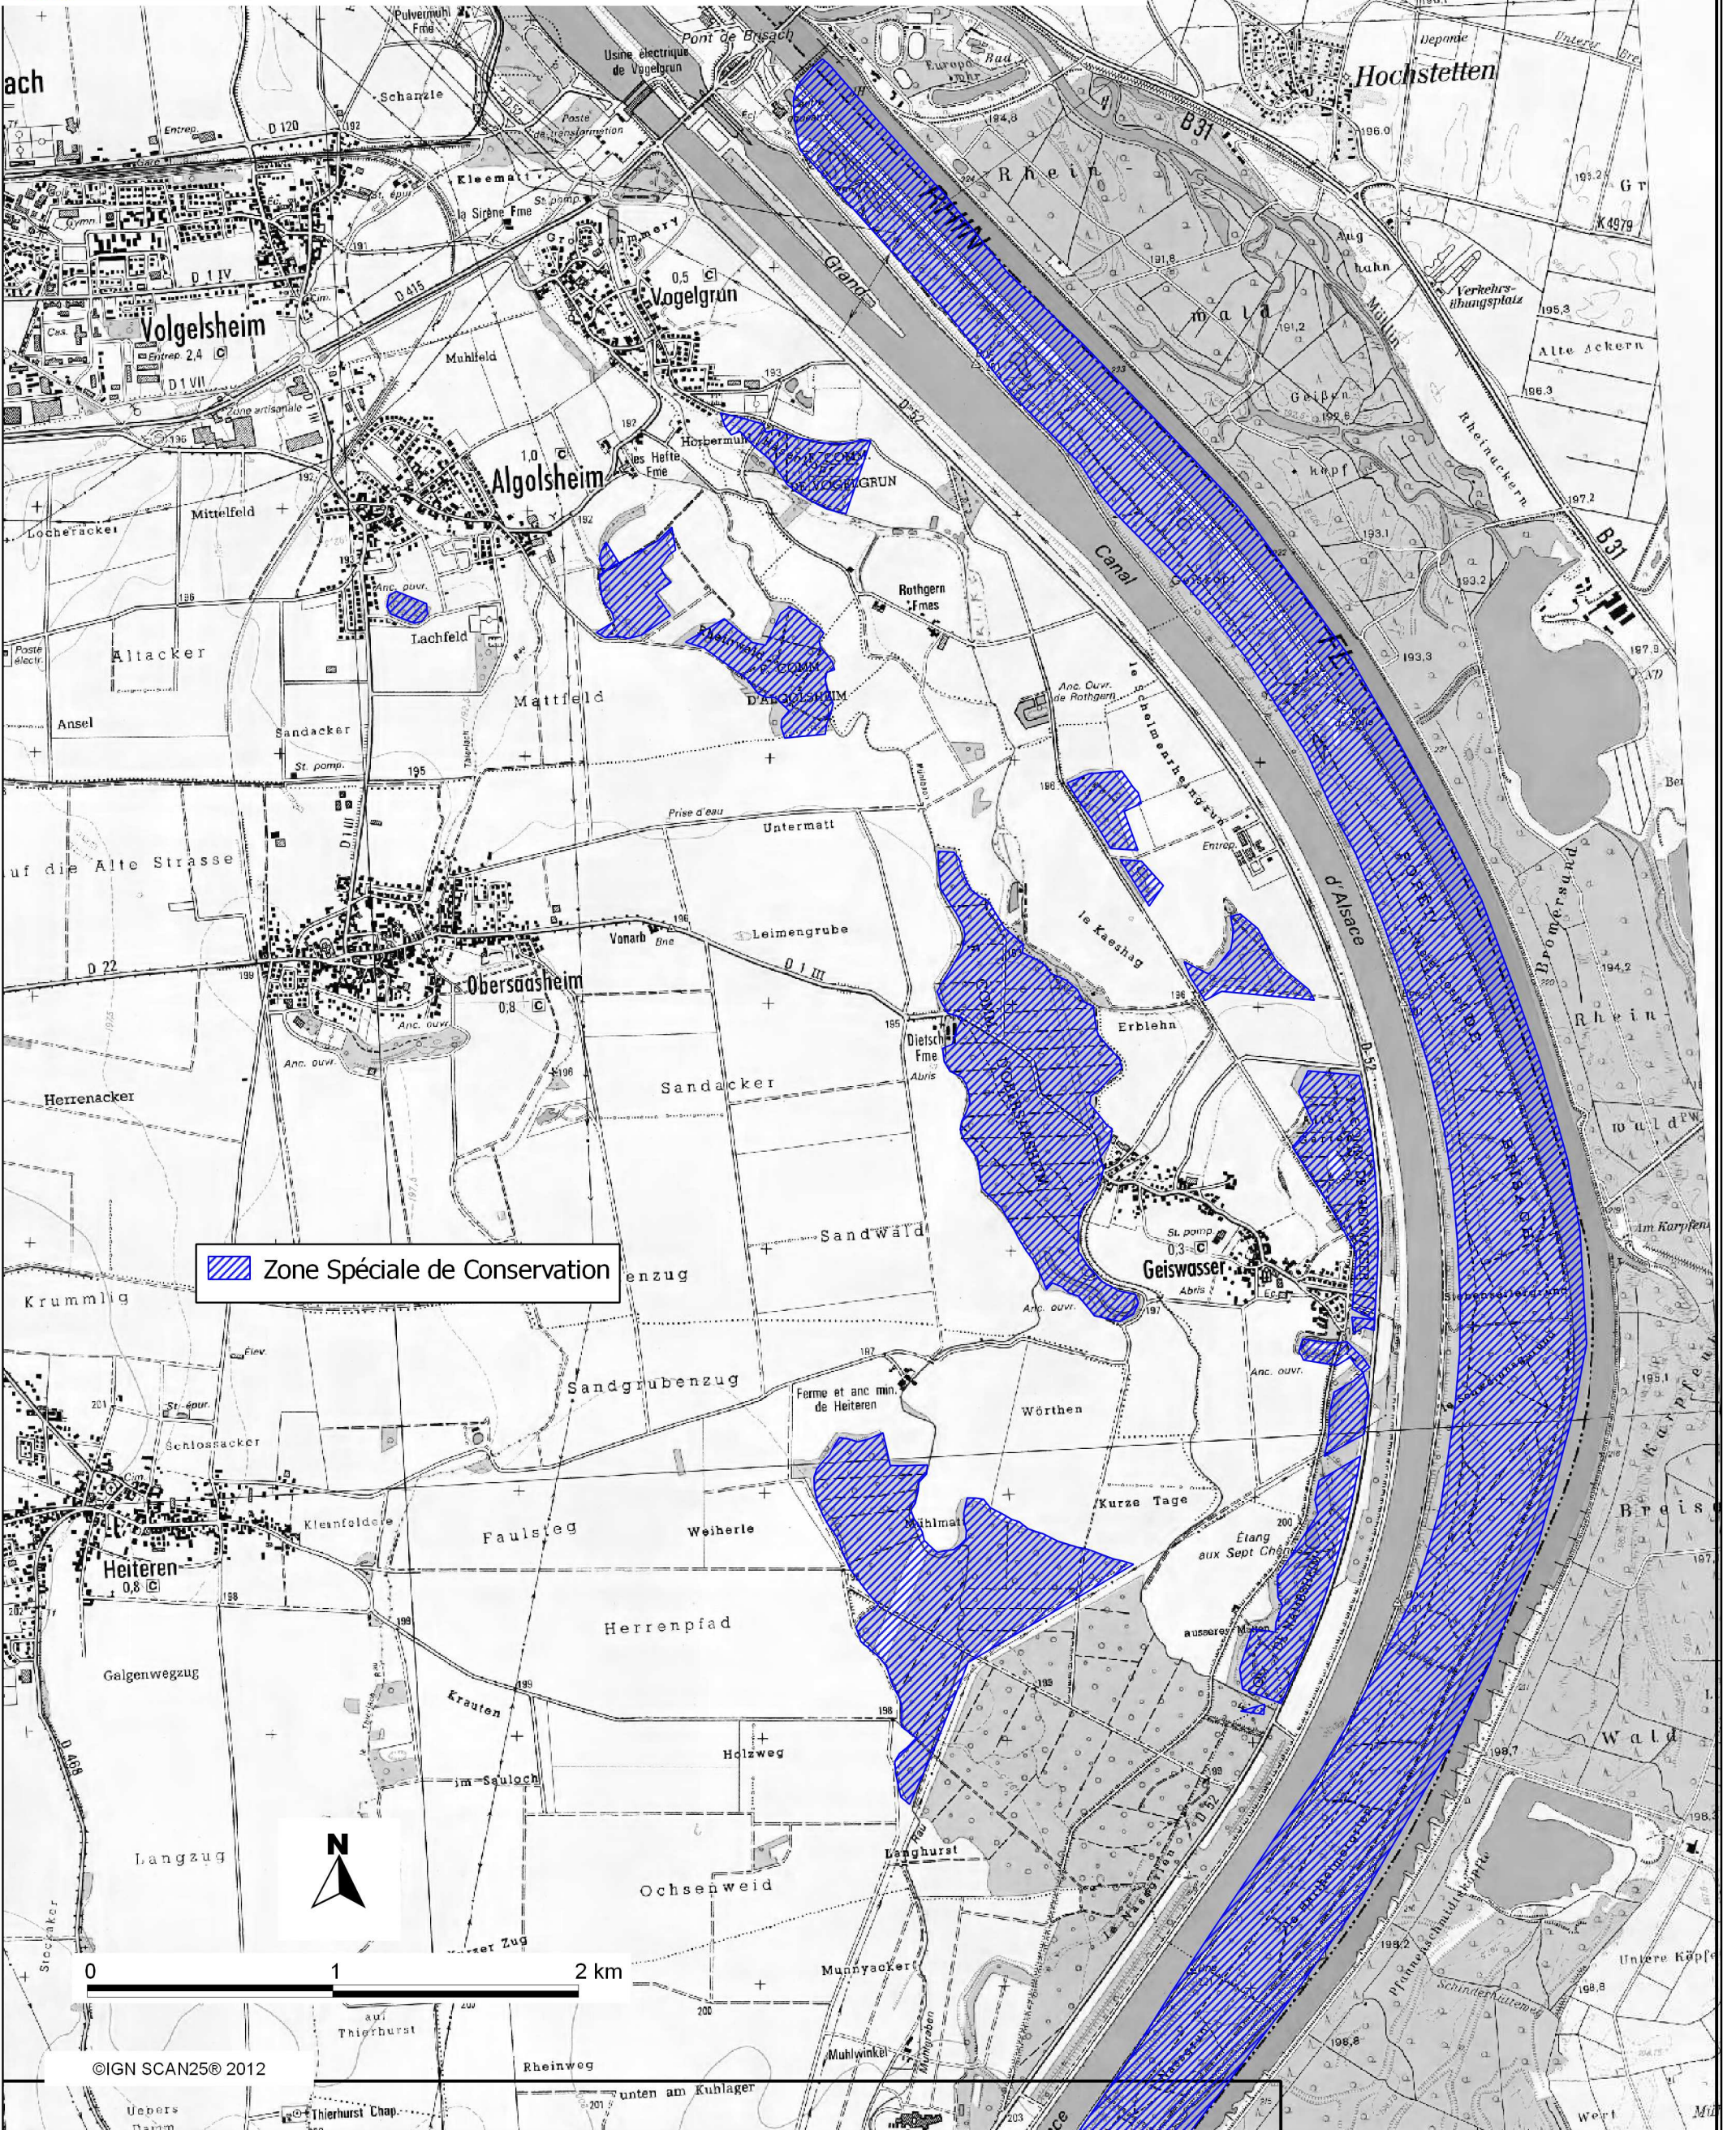

**SITE NATURA 2000 Secteur alluvial RHIN-RIED-BRUCH - Région Alsace  
FR4202000 (Haut-Rhin)  
Carte 3/7 au 1/25000 (IGN SCAN25®)  
annexée à l'arrêté de désignation de la ZSC  
Signé le :**

 Zone Spéciale de Conservation