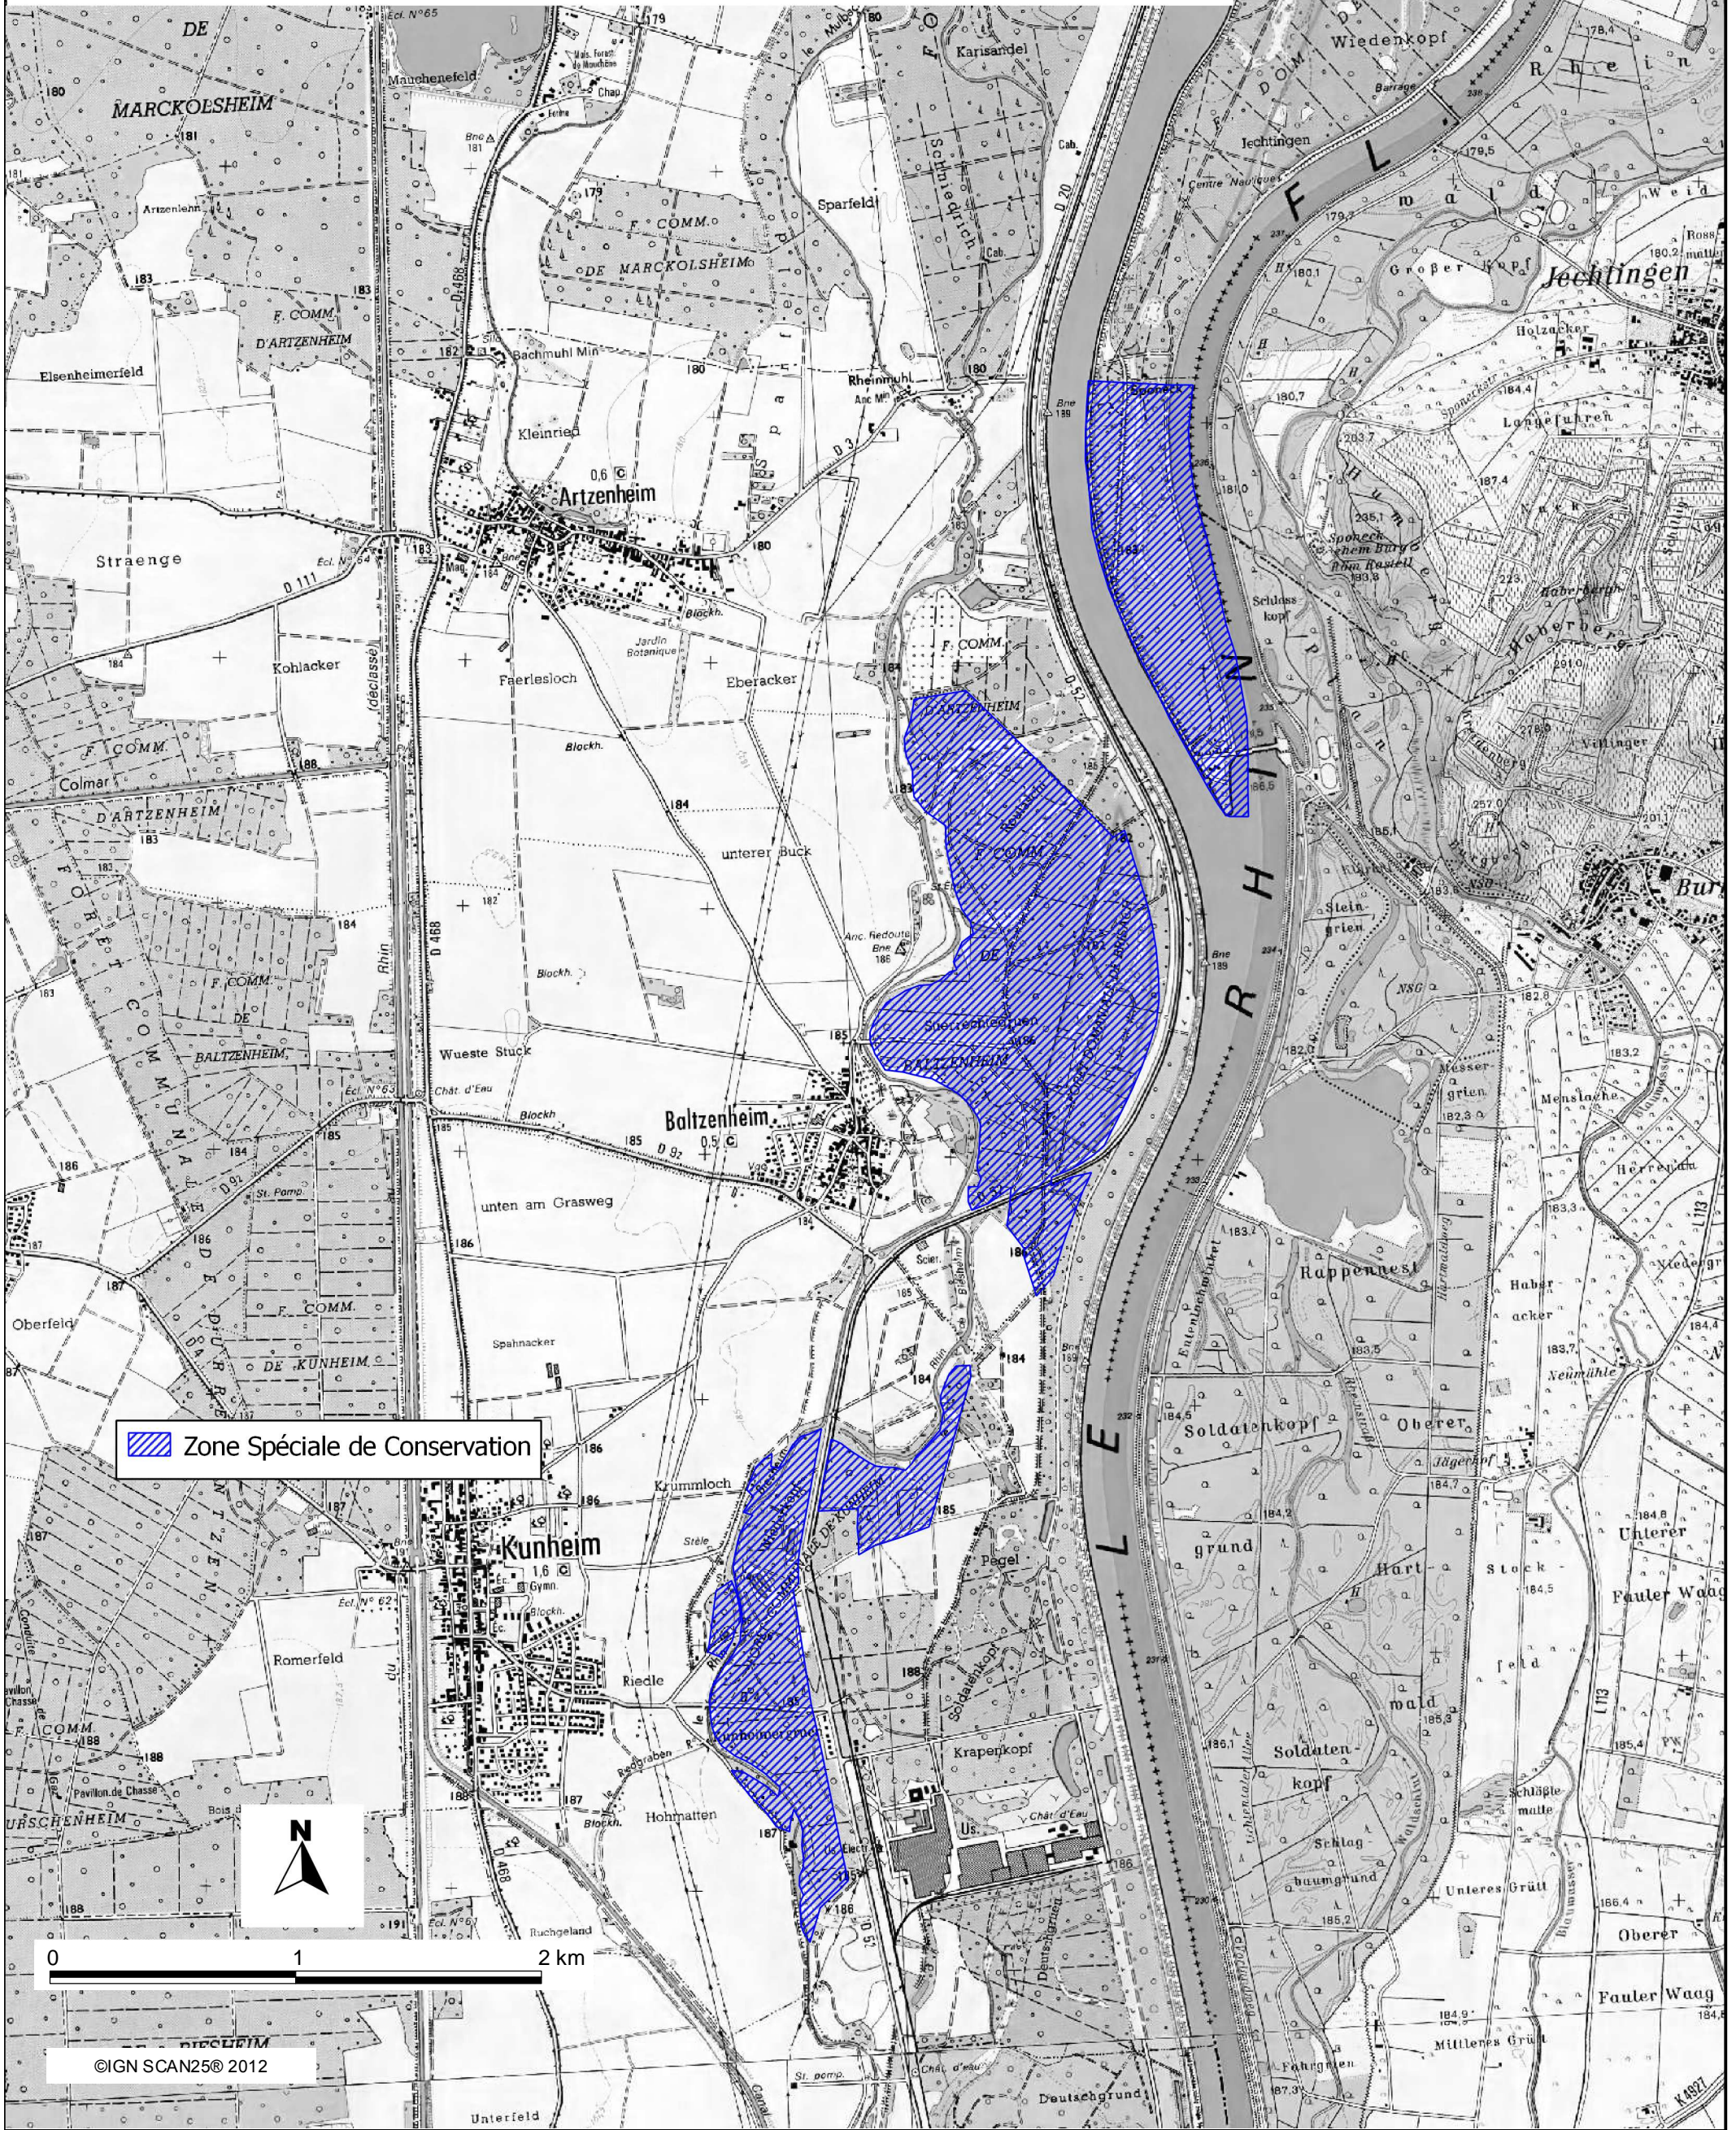

SITE NATURA 2000 Secteur alluvial RHIN-RIED-BRUCH - Région Alsace
FR4202000 (Haut-Rhin)
Carte 2/7 au 1/25000 (IGN SCAN25®)
annexée à l'arrêté de désignation de la ZSC
Signé le :

Ministère
de l'Écologie,
du Développement
durable
et de l'Énergie

 Zone Spéciale de Conservation

0 1 2 km