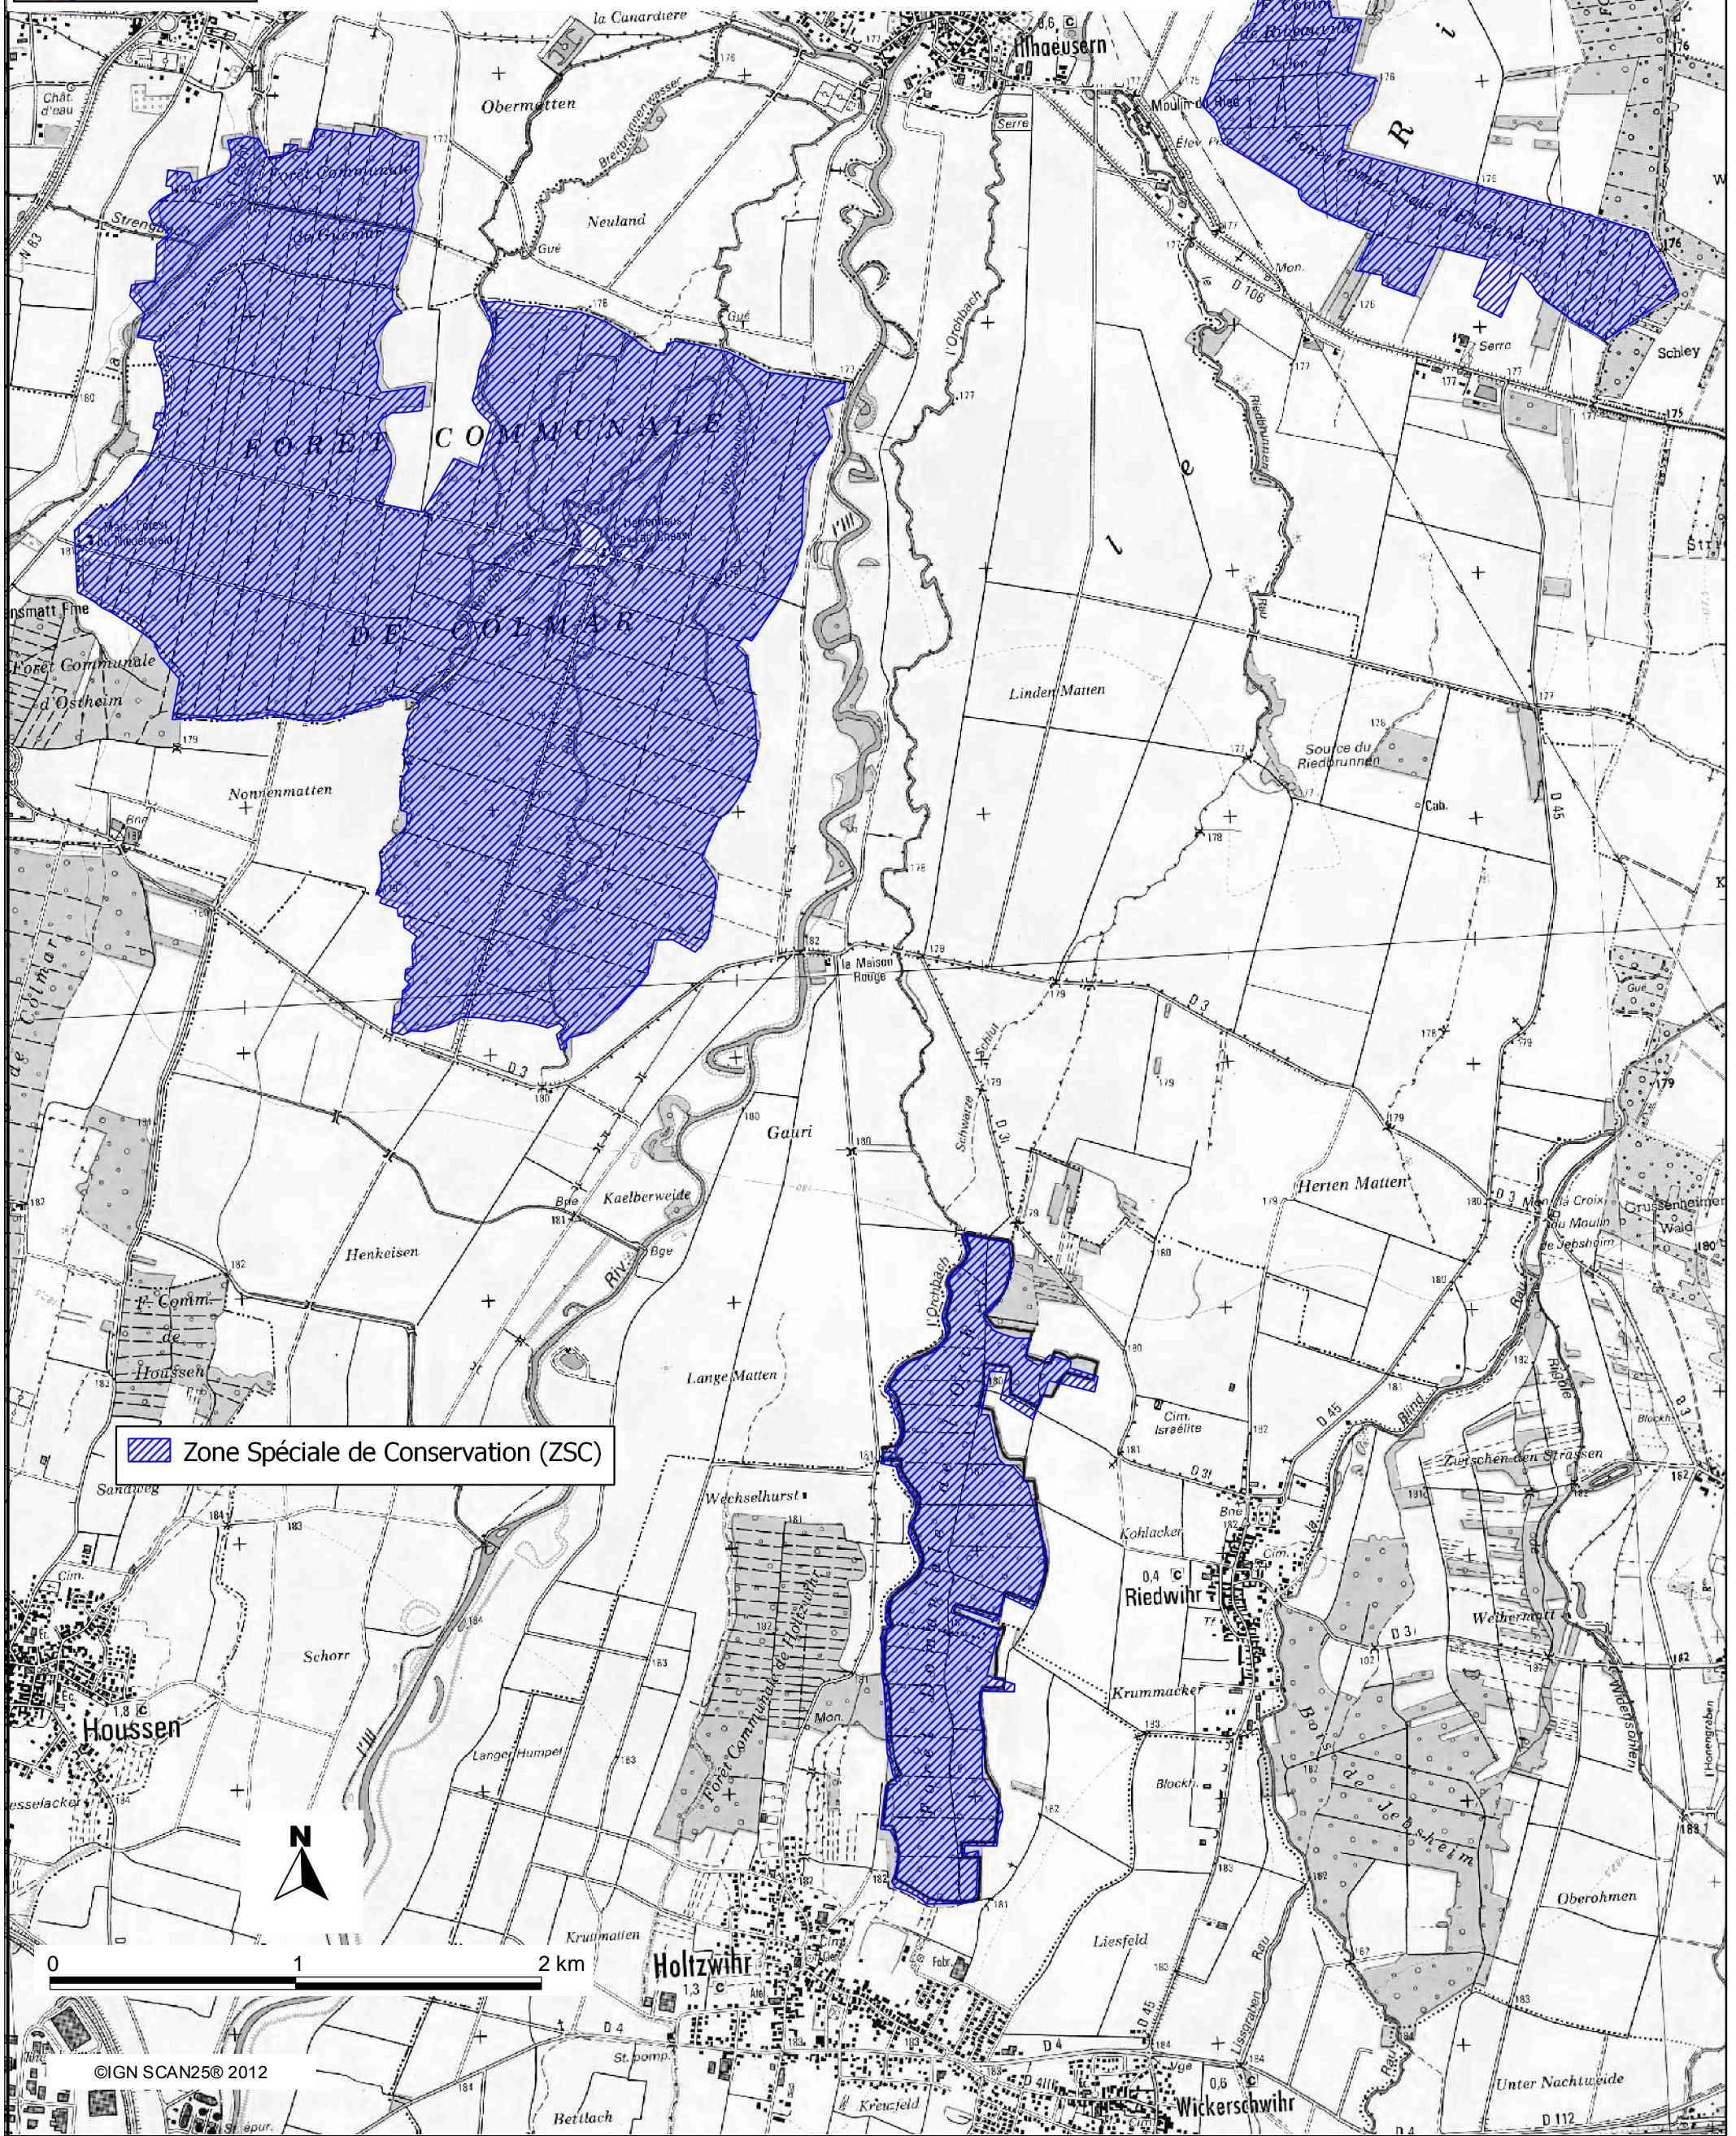

Liberté • Égalité • Fraternité

RÉPUBLIQUE FRANÇAISE

Ministère de l'Écologie, du Développement durable et de l'Énergie

# SITE NATURA 2000 Secteur alluvial RHIN-RIED-BRUCH - Région Alsace

### Carte 1/7 au 1/25000 (IGN SCAN25®)

#### annexée à l'arrêté de désignation de la ZSC

Signé le :

Zone Spéciale de Conservation (ZSC)