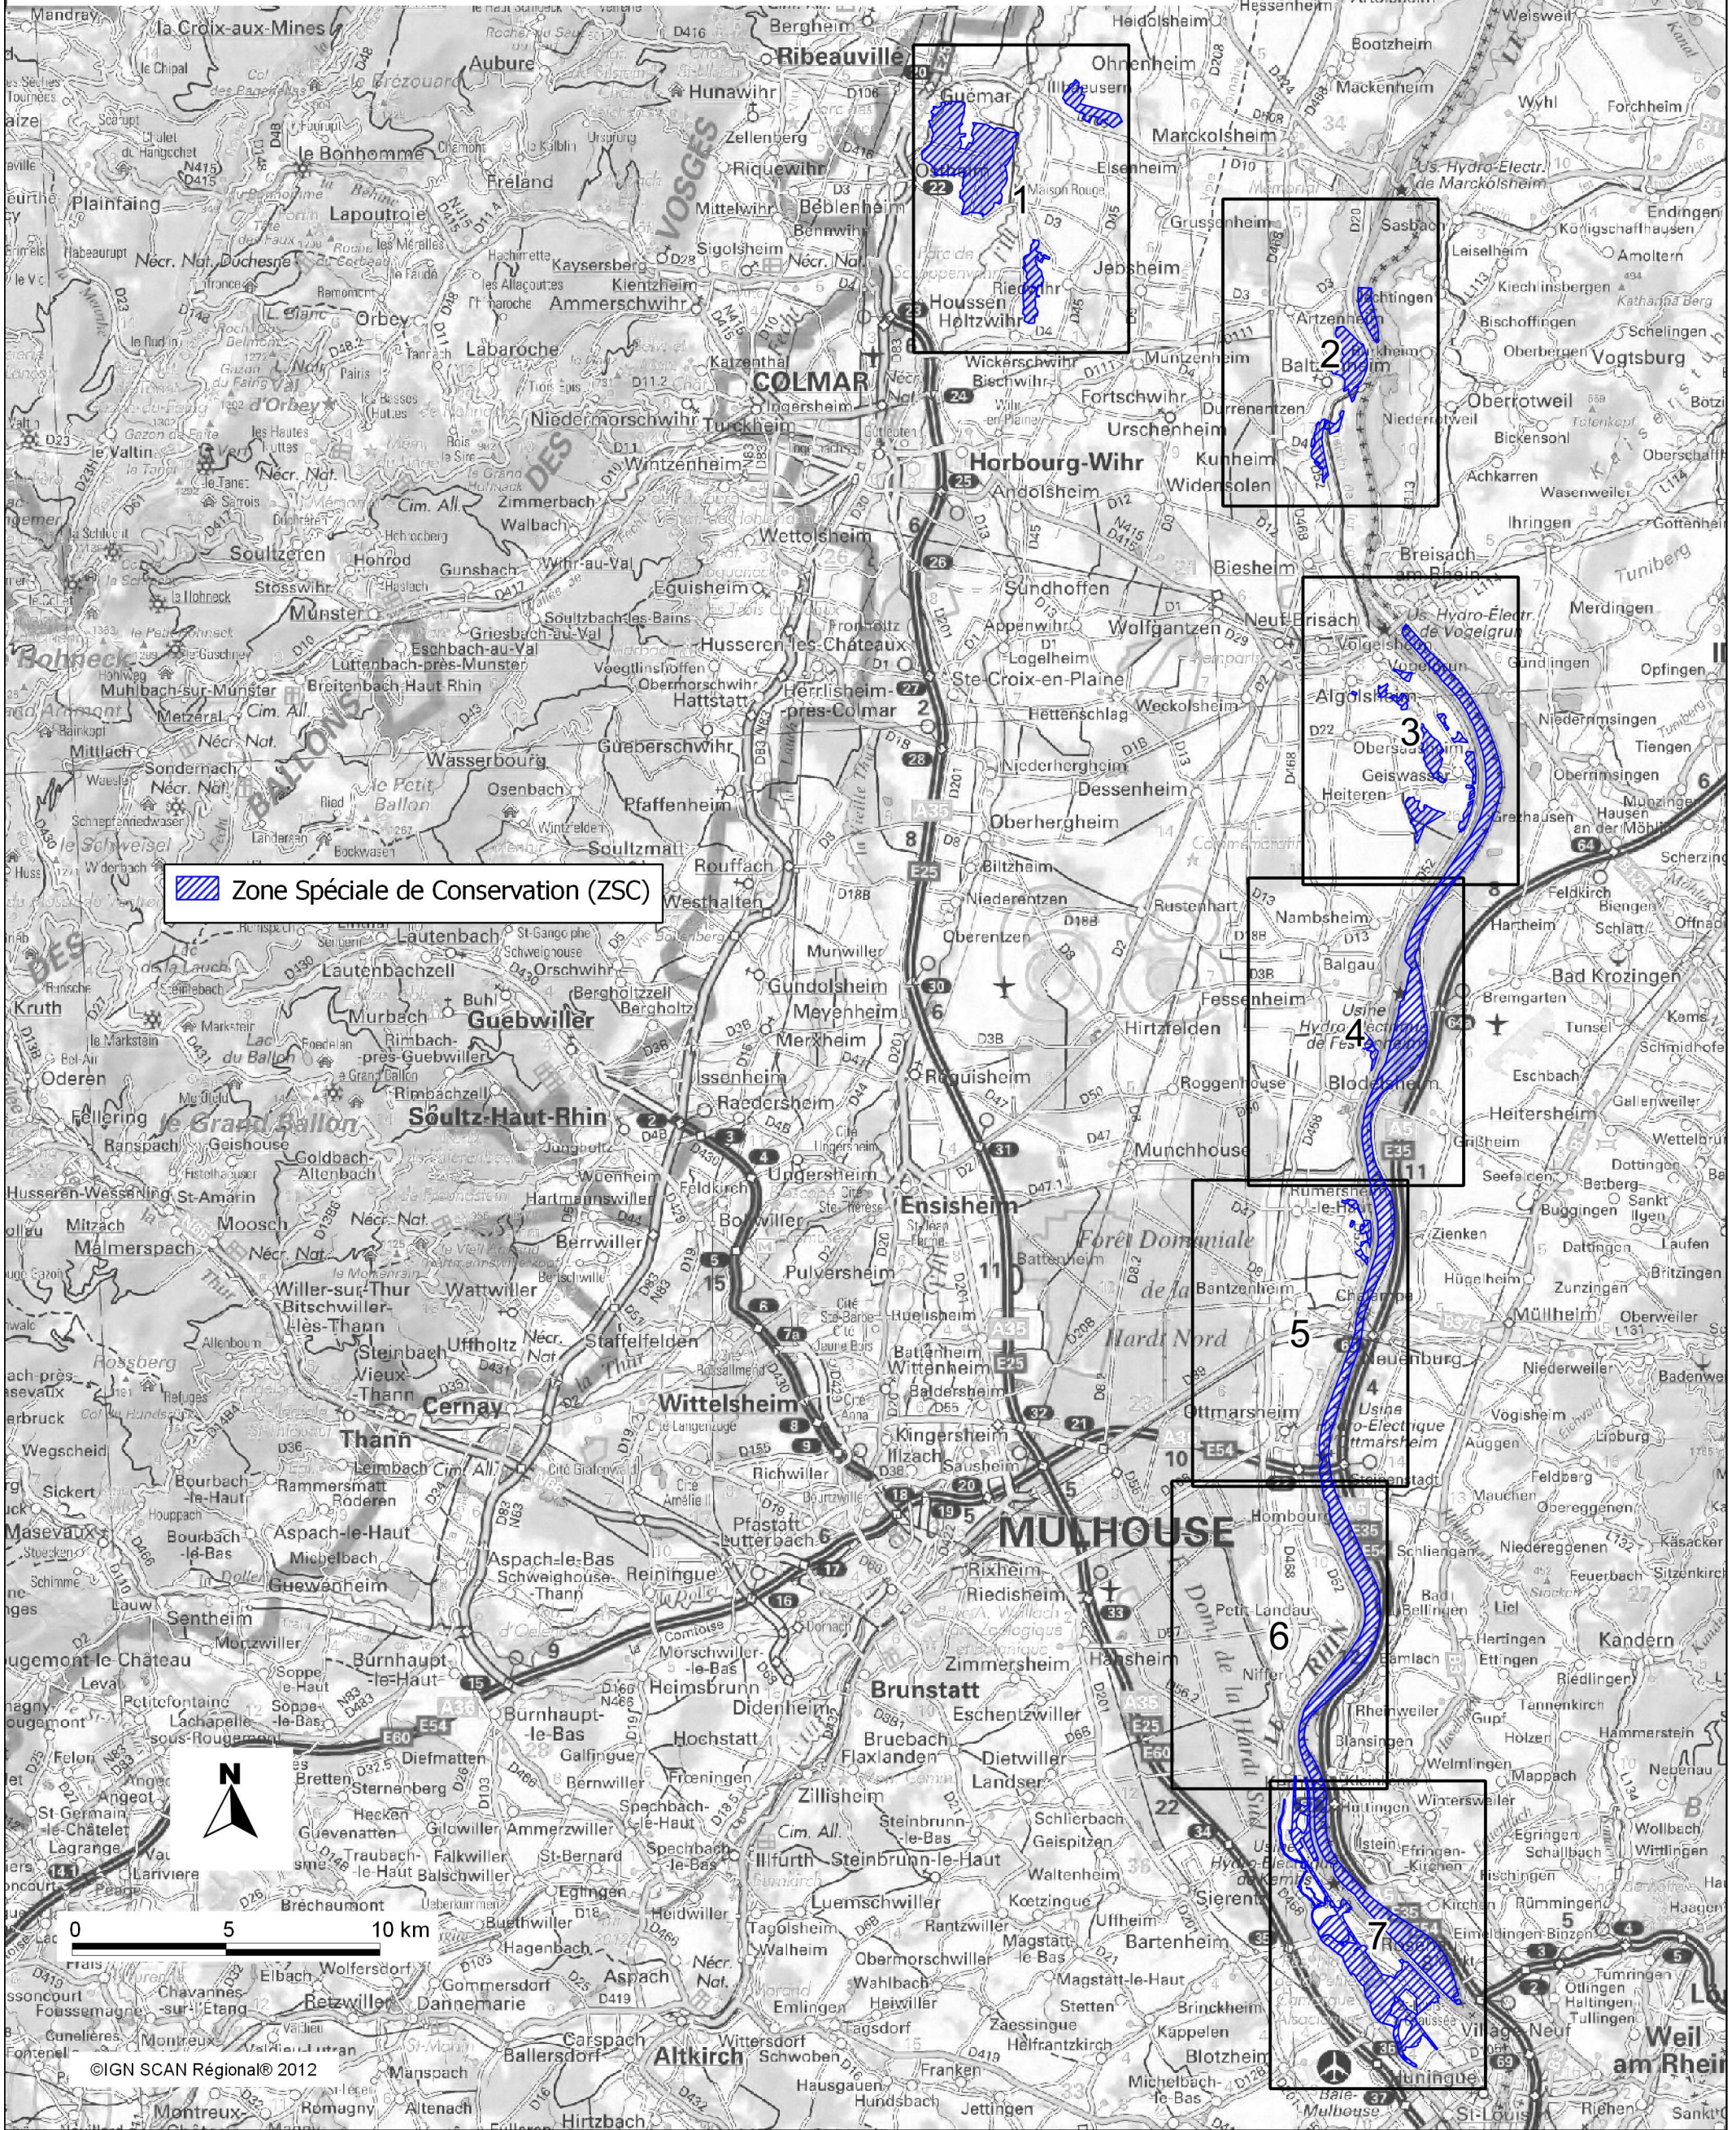

Liberté • Égalité • Fraternité

RÉPUBLIQUE FRANÇAISE

SITE NATURA 2000 Secteur alluvial RHIN-RIED-BRUCH - Région Alsace

FR4202000 (Haut-Rhin)

Carte générale au 1/200000 (IGN SCAN Régional®)

annexée à l'arrêté de désignation de la ZSC

Signé le :

 Zone Spéciale de Conservation (ZSC)

0 5 10 km