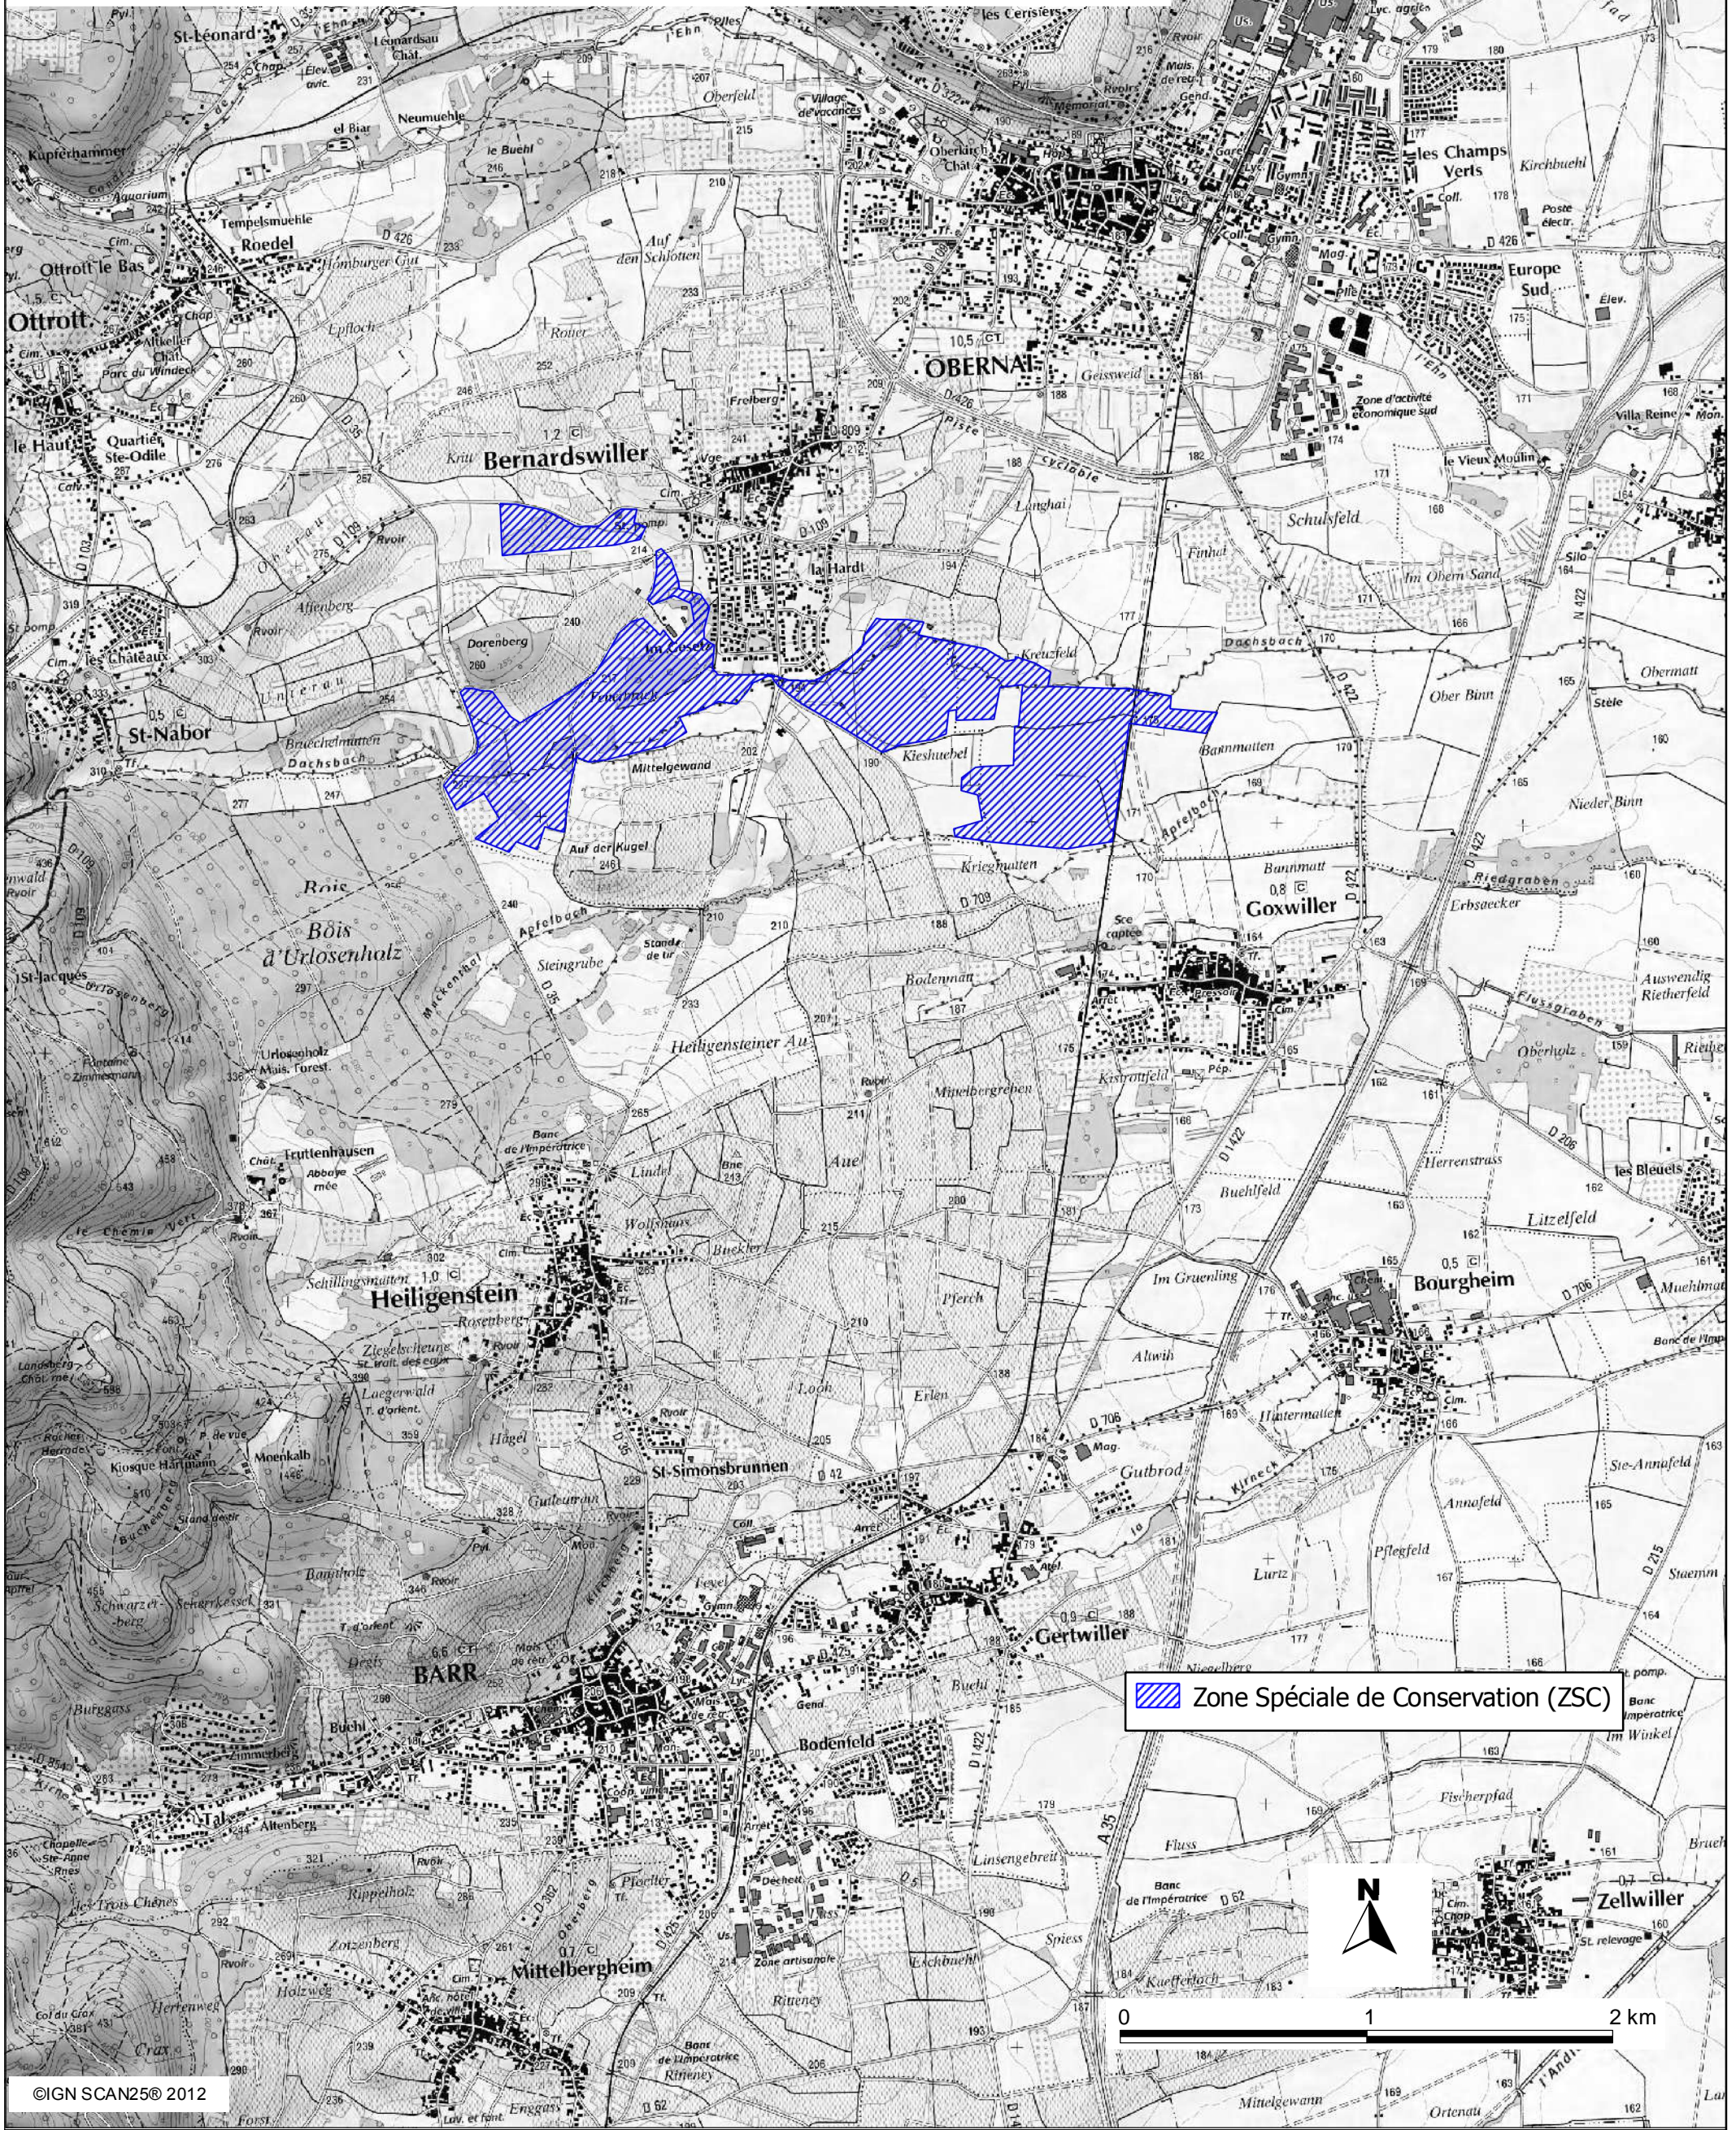

Liberté • Égalité • Fraternité
RÉPUBLIQUE FRANÇAISE

Ministère
de l'Écologie,
du Développement
durable
et de l'Énergie

SITE NATURA 2000 Secteur Alluvial RHIN-RIED-BRUCH - Région Alsace
FR4201797 (Bas-Rhin)
Carte 9/21 au 1/25000 (IGN SCAN25®)
annexée à l'arrêté de désignation de la ZSC
Signé le :

 Zone Spéciale de Conservation (ZSC)