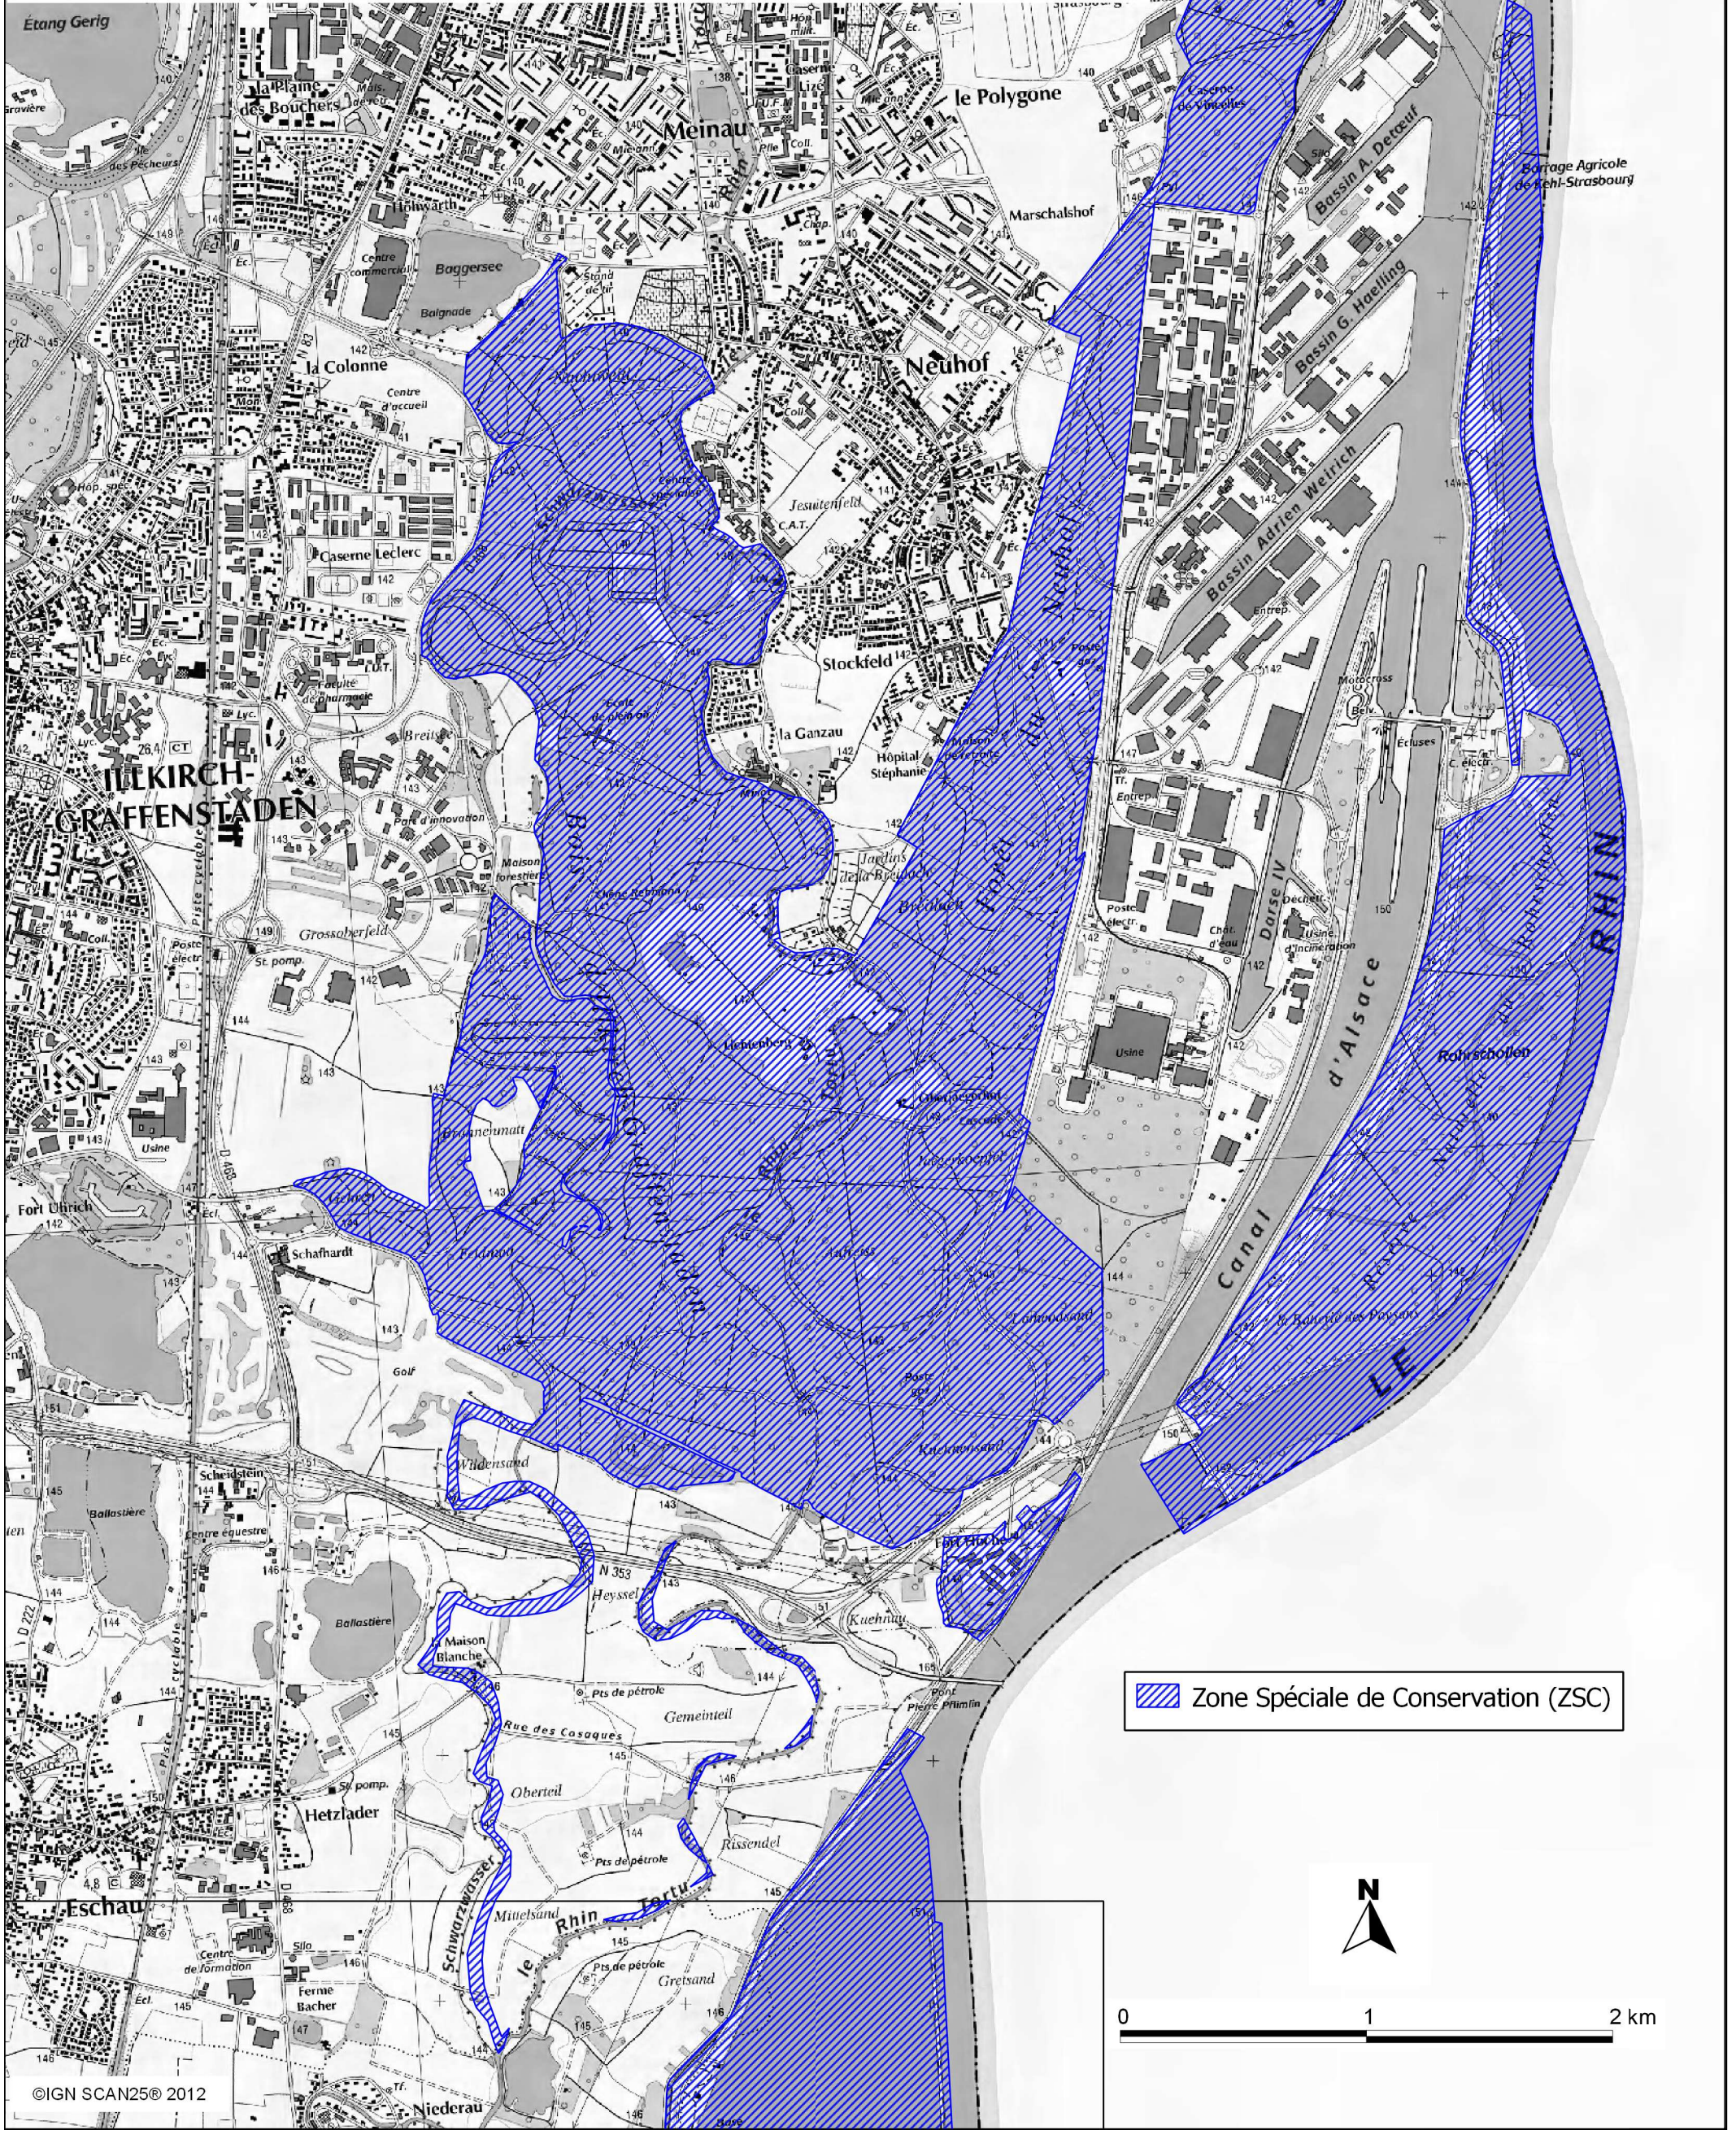

**SITE NATURA 2000 Secteur Alluvial RHIN-RIED-BRUCH - Région Alsace**  
**FR4201797 (Bas-Rhin)**  
**Carte 7/21 au 1/25000 (IGN SCAN25®)**  
**annexée à l'arrêté de désignation de la ZSC**  
**Signé le :**

Ministère  
de l'Écologie,  
du Développement  
durable  
et de l'Énergie

 Zone Spéciale de Conservation (ZSC)