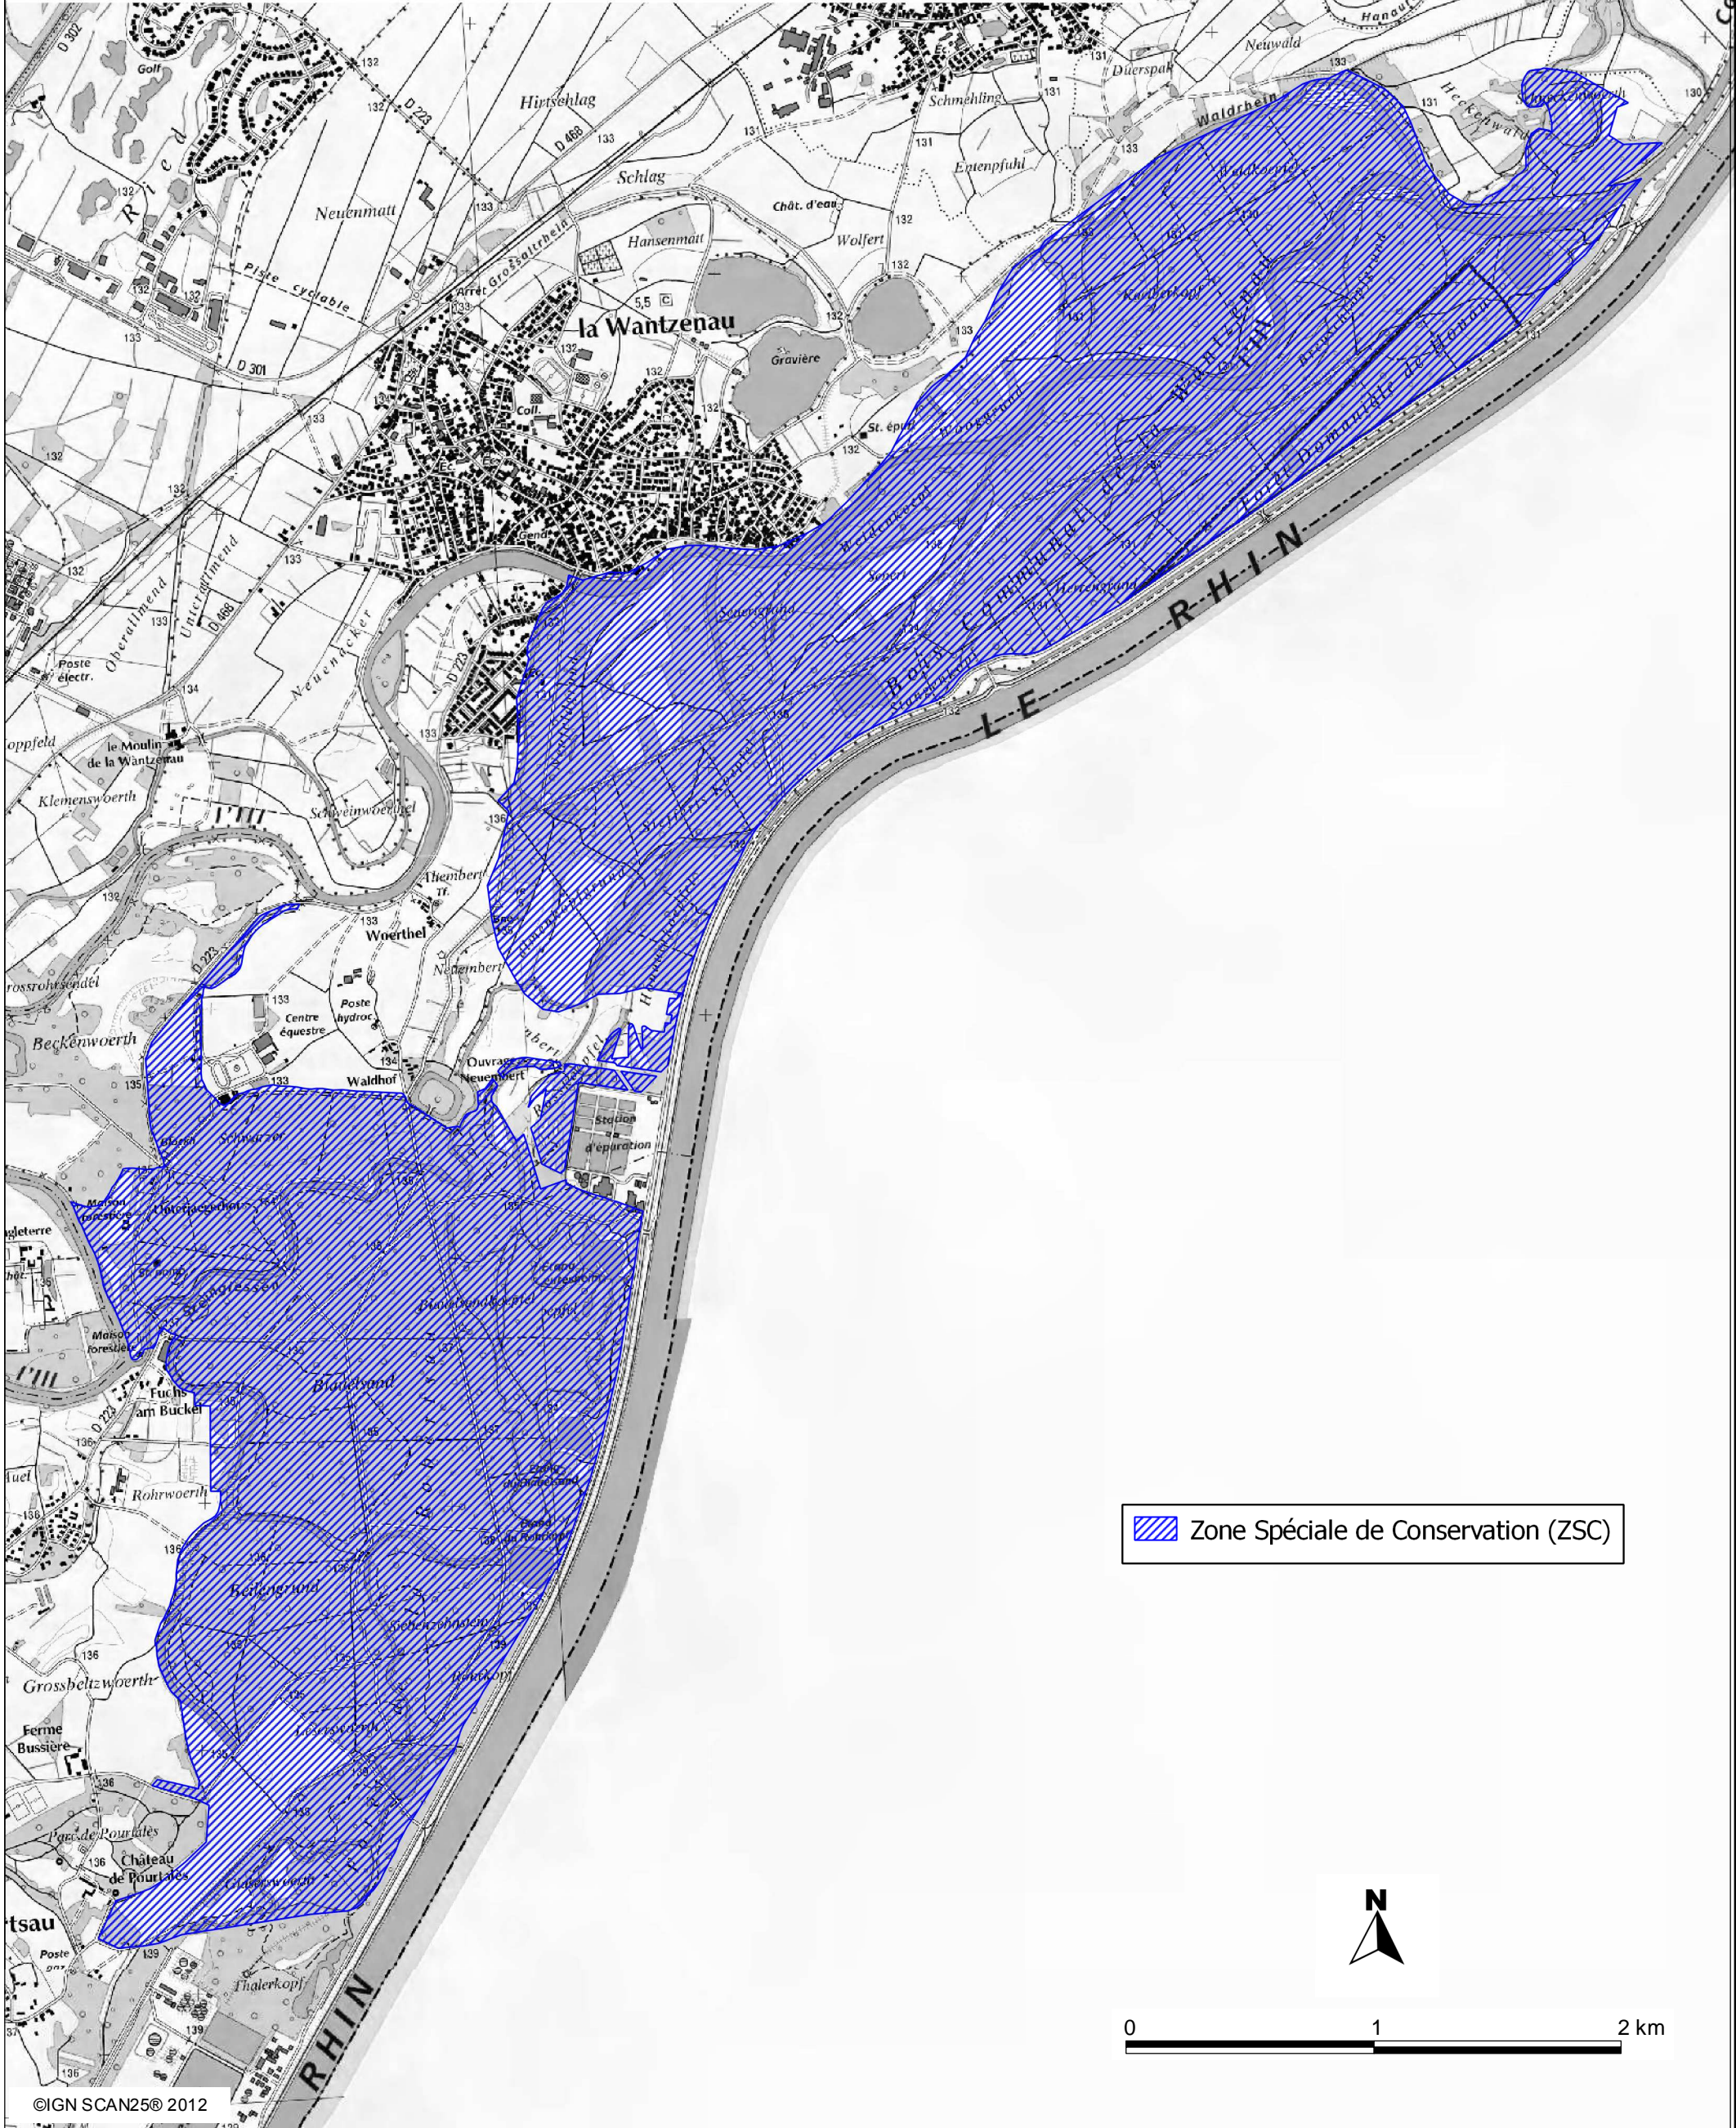

Liberté • Égalité • Fraternité
RÉPUBLIQUE FRANÇAISE

SITE NATURA 2000 Secteur Alluvial RHIN-RIED-BRUCH - Région Alsace FR4201797 (Bas-Rhin)

Carte 6/21 au 1/25000 (IGN SCAN25®)
annexée à l'arrêté de désignation de la ZSC

Signé le :

Zone Spéciale de Conservation (ZSC)