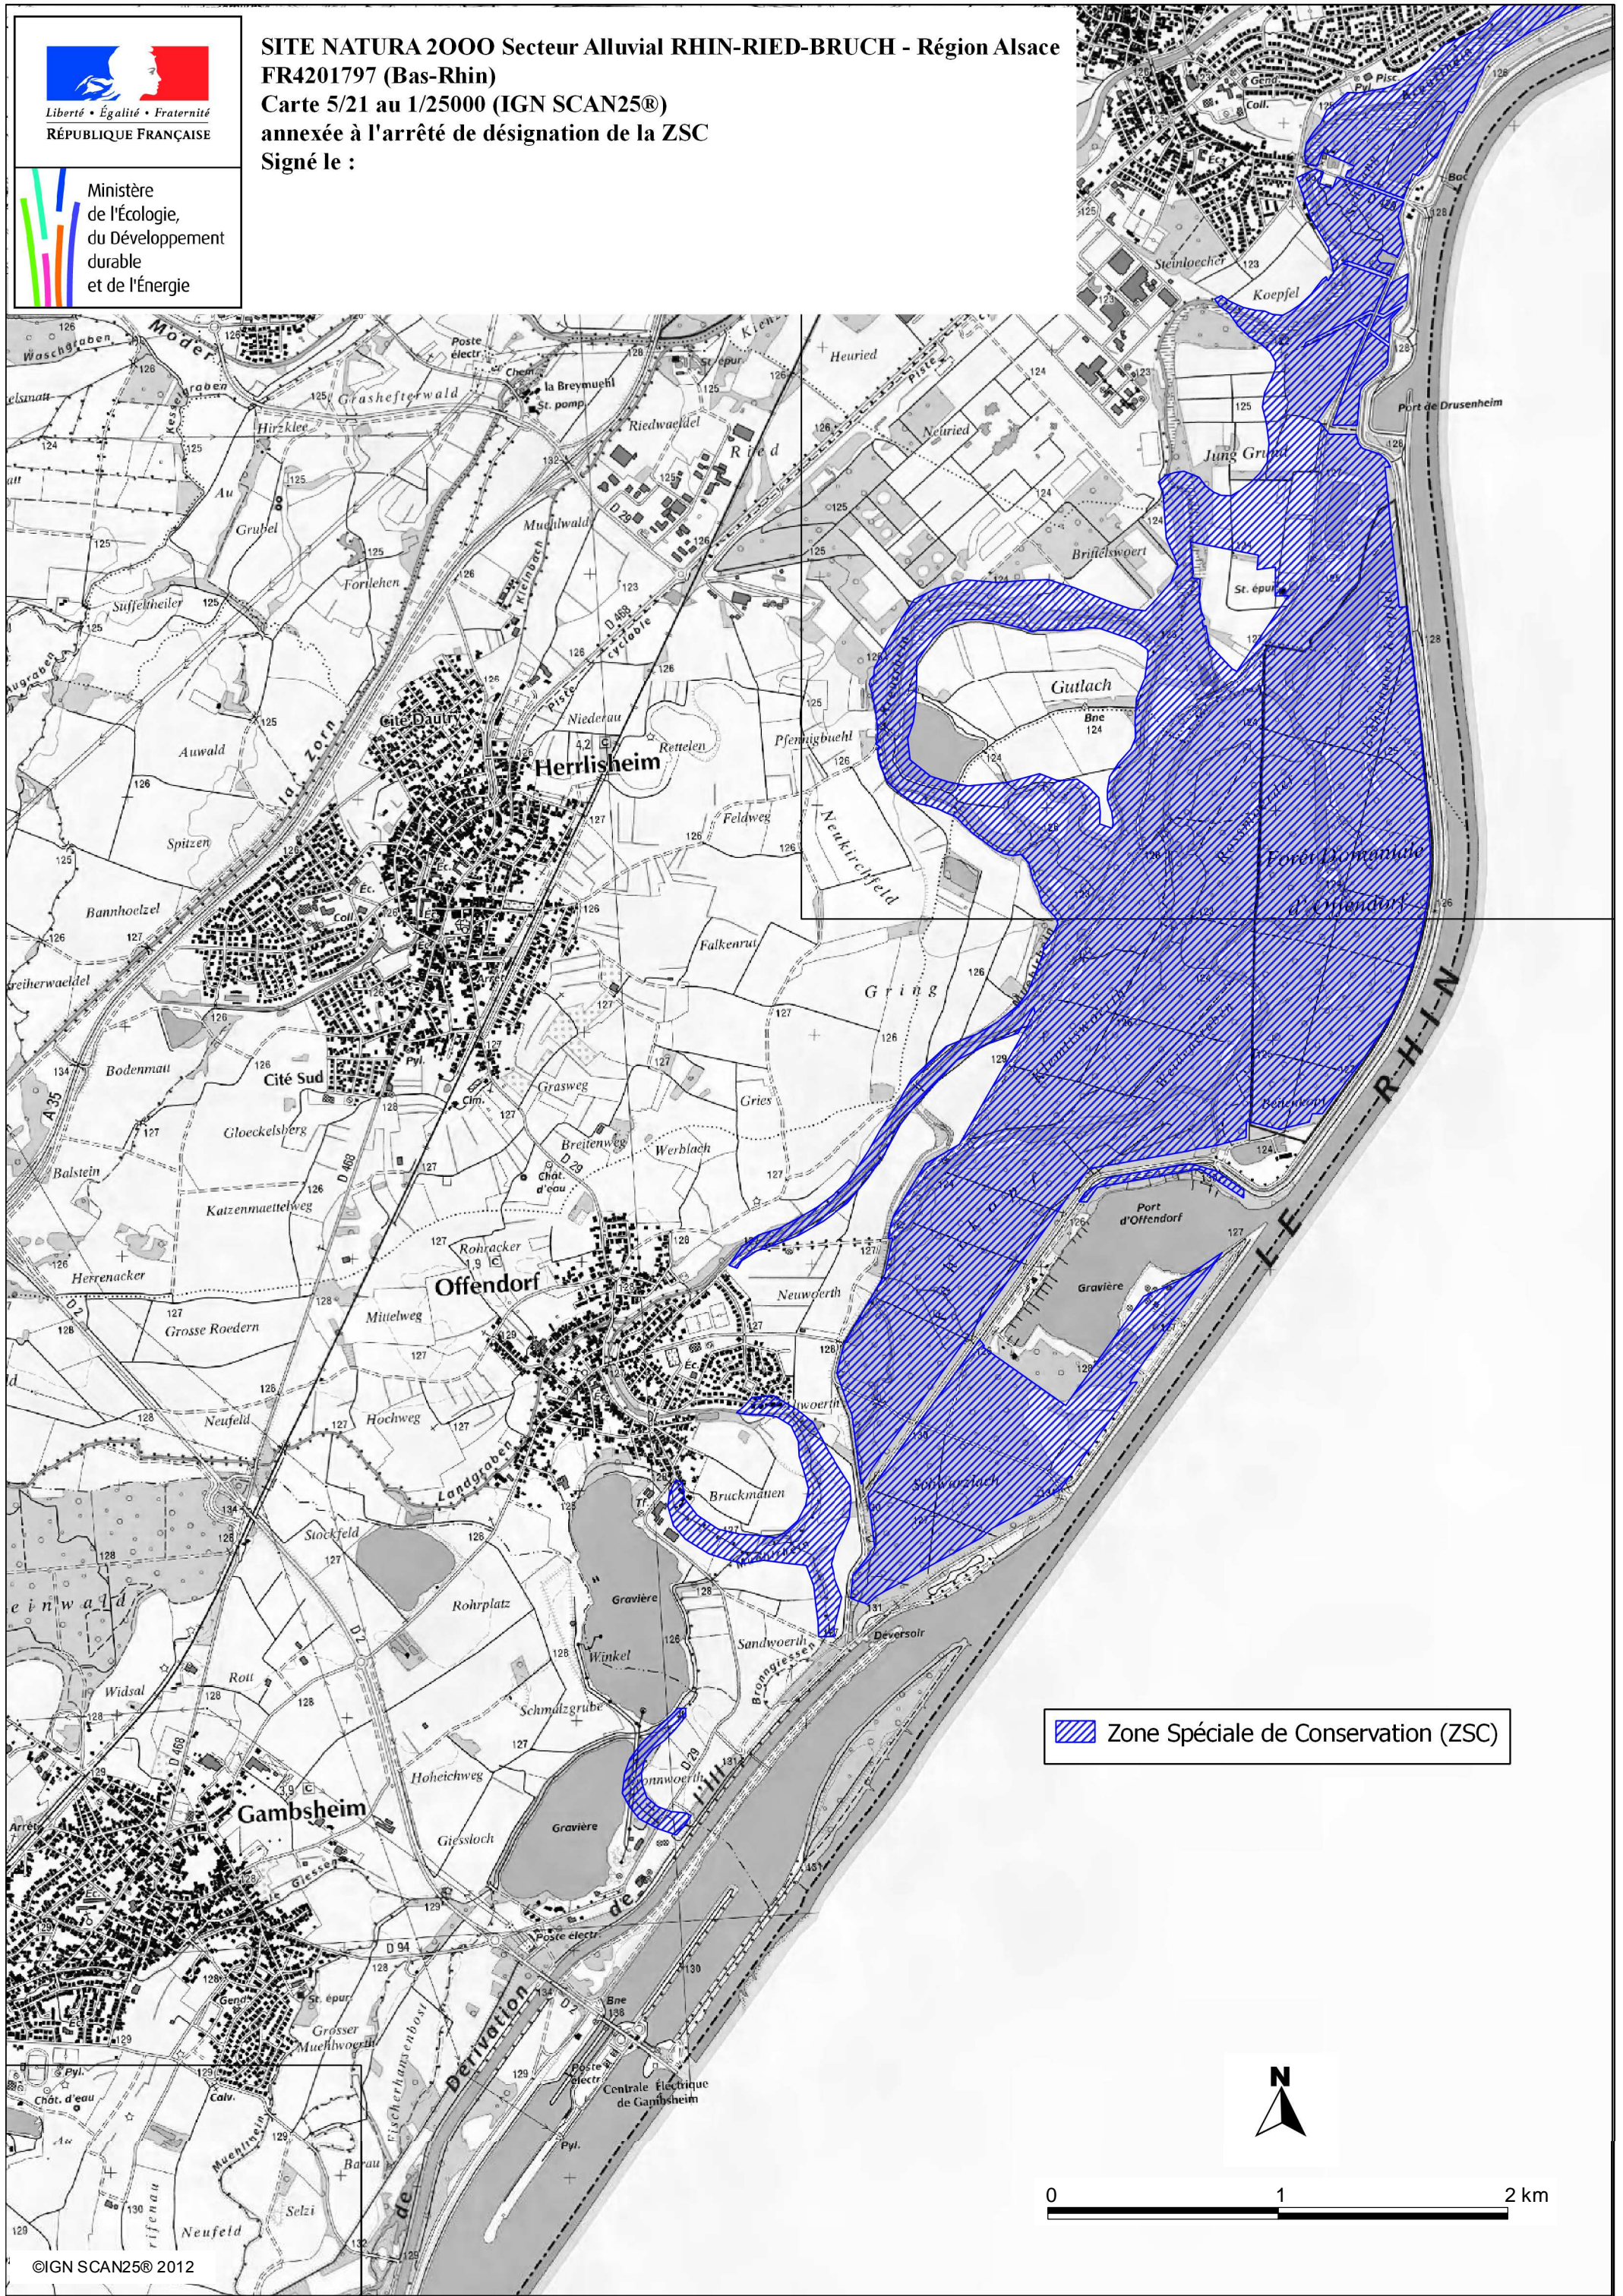

SITE NATURA 2000 Secteur Alluvial RHIN-RIED-BRUCH - Région Alsace
FR4201797 (Bas-Rhin)
Carte 5/21 au 1/25000 (IGN SCAN25®)
annexée à l'arrêté de désignation de la ZSC
Signé le :

Ministère
de l'Écologie,
du Développement
durable
et de l'Énergie

 Zone Spéciale de Conservation (ZSC)

0 1 2 km