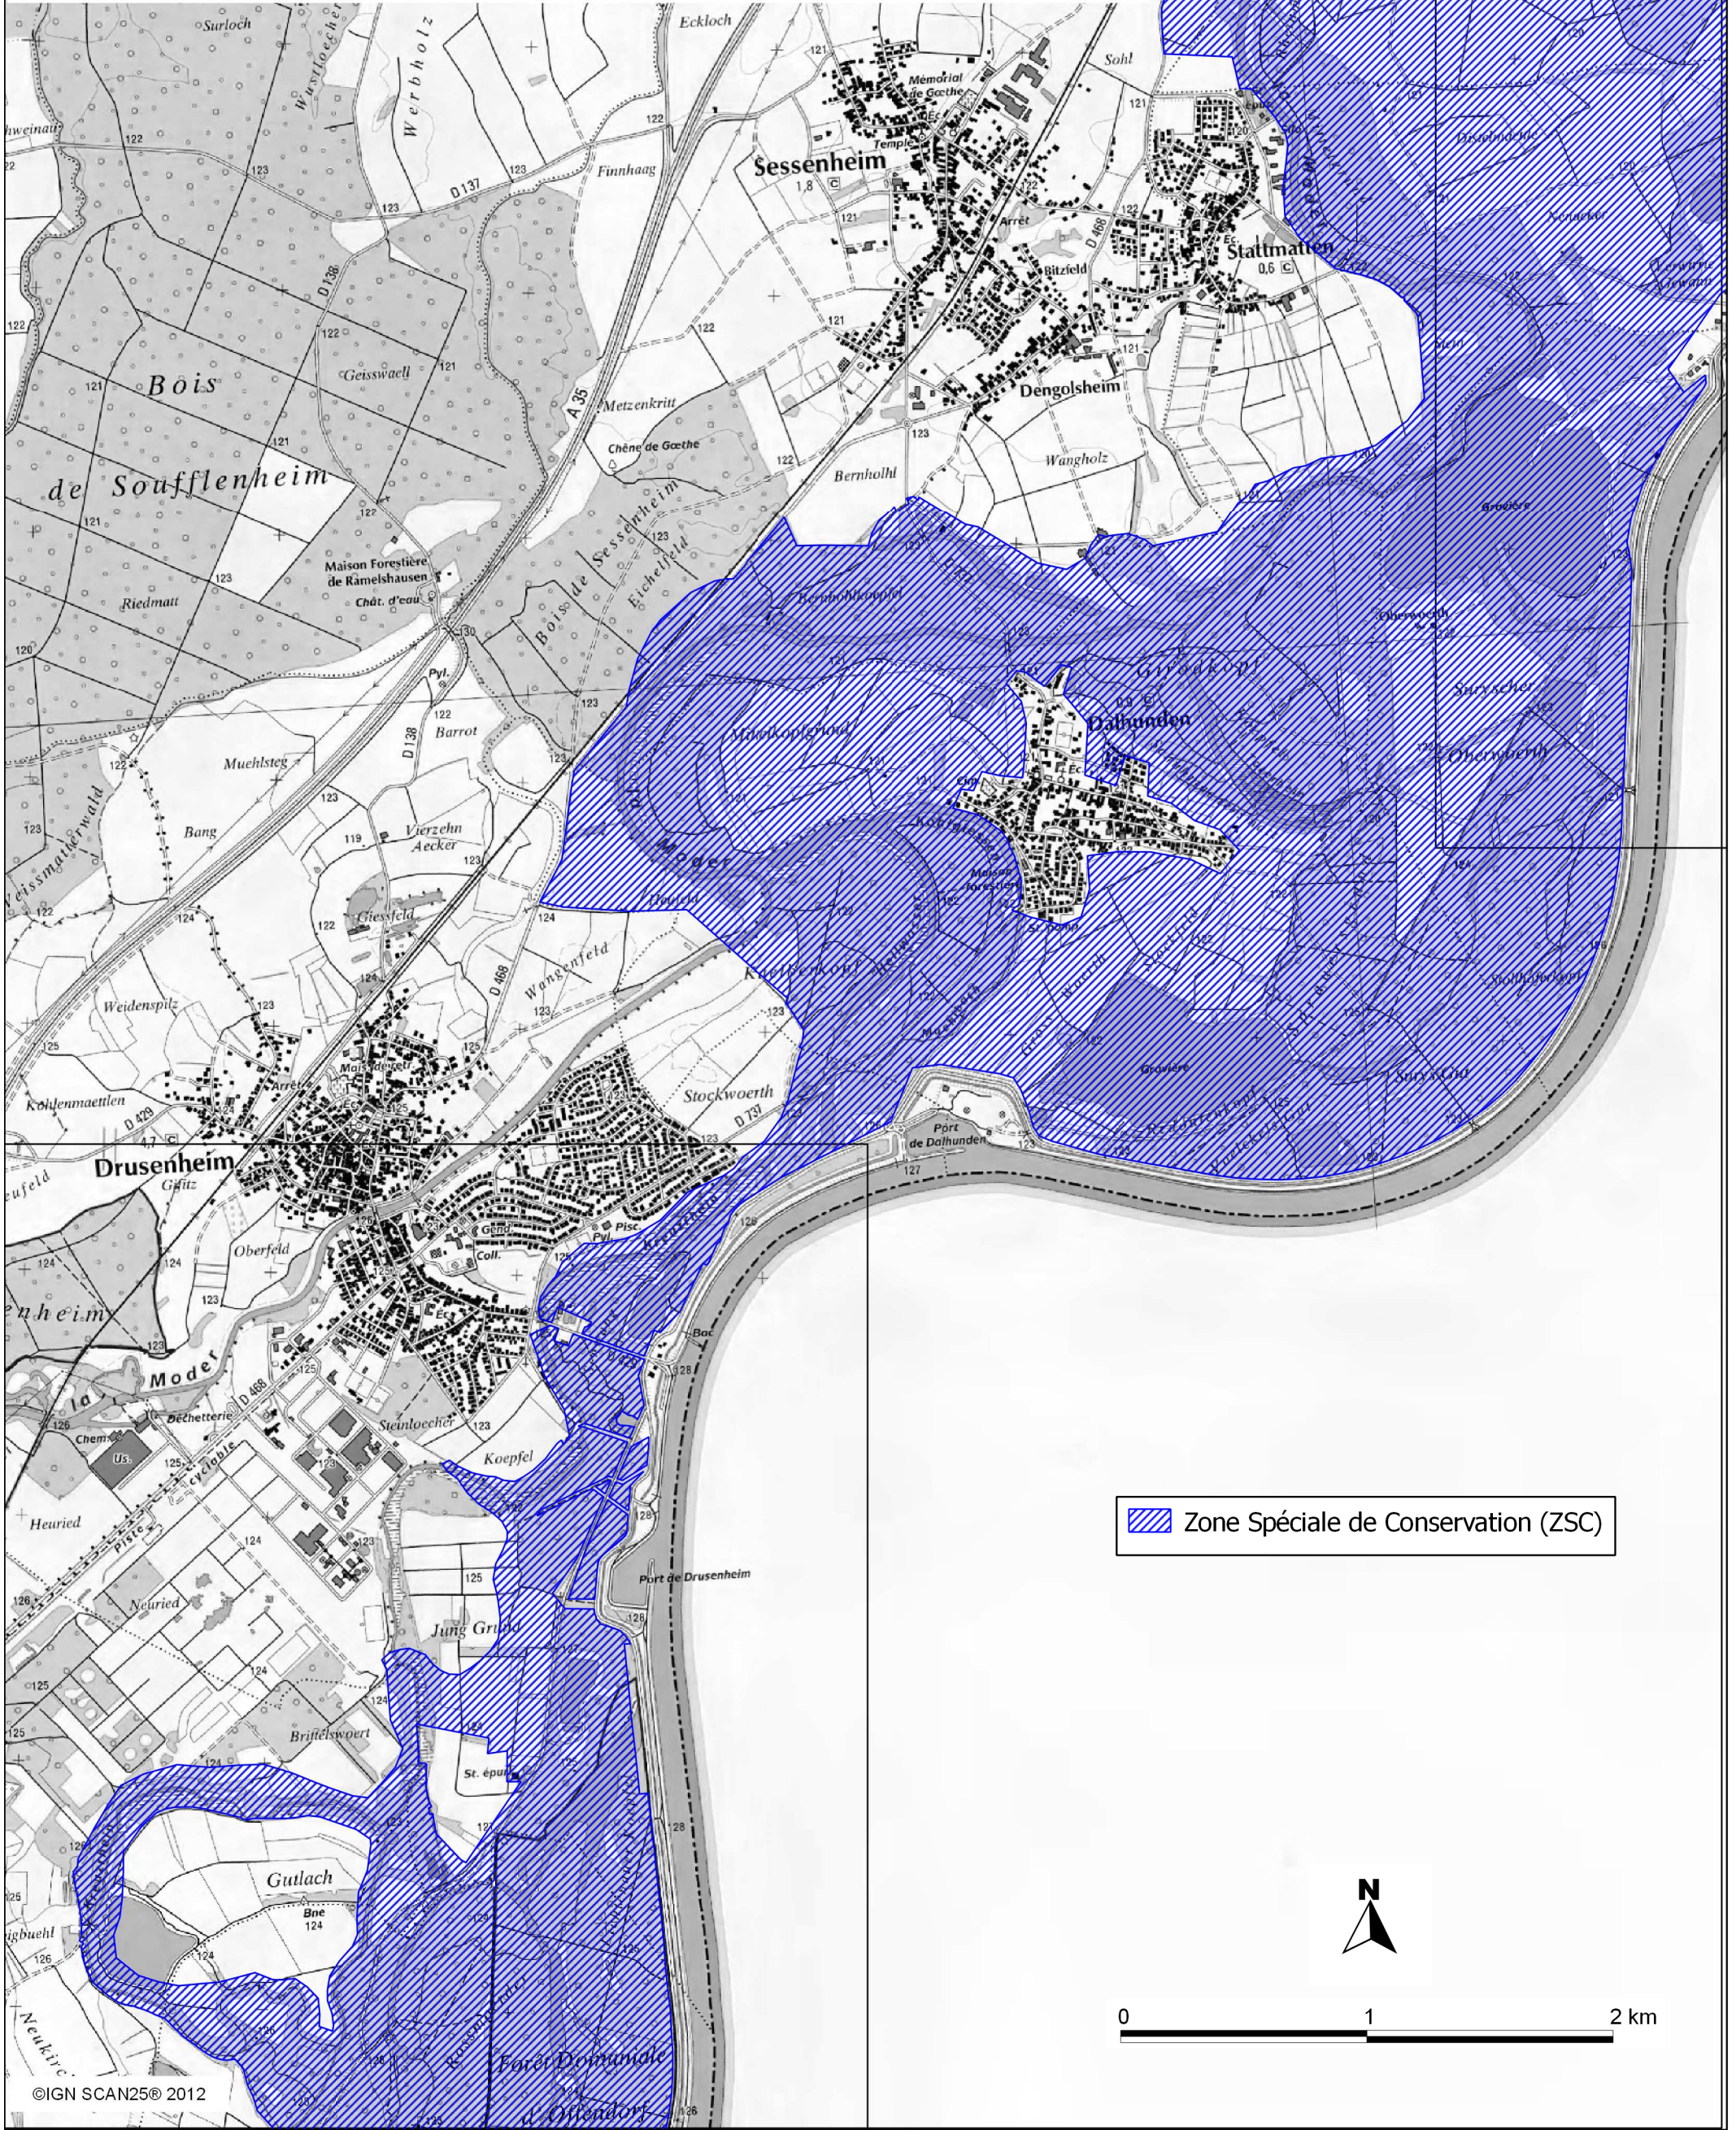

**SITE NATURA 2000 Secteur Alluvial RHIN-RIED-BRUCH - Région Alsace**  
**FR4201797 (Bas-Rhin)**  
**Carte 4/21 au 1/25000 (IGN SCAN25®)**  
**annexée à l'arrêté de désignation de la ZSC**  
**Signé le :**

Ministère  
de l'Écologie,  
du Développement  
durable  
et de l'Énergie

 Zone Spéciale de Conservation (ZSC)