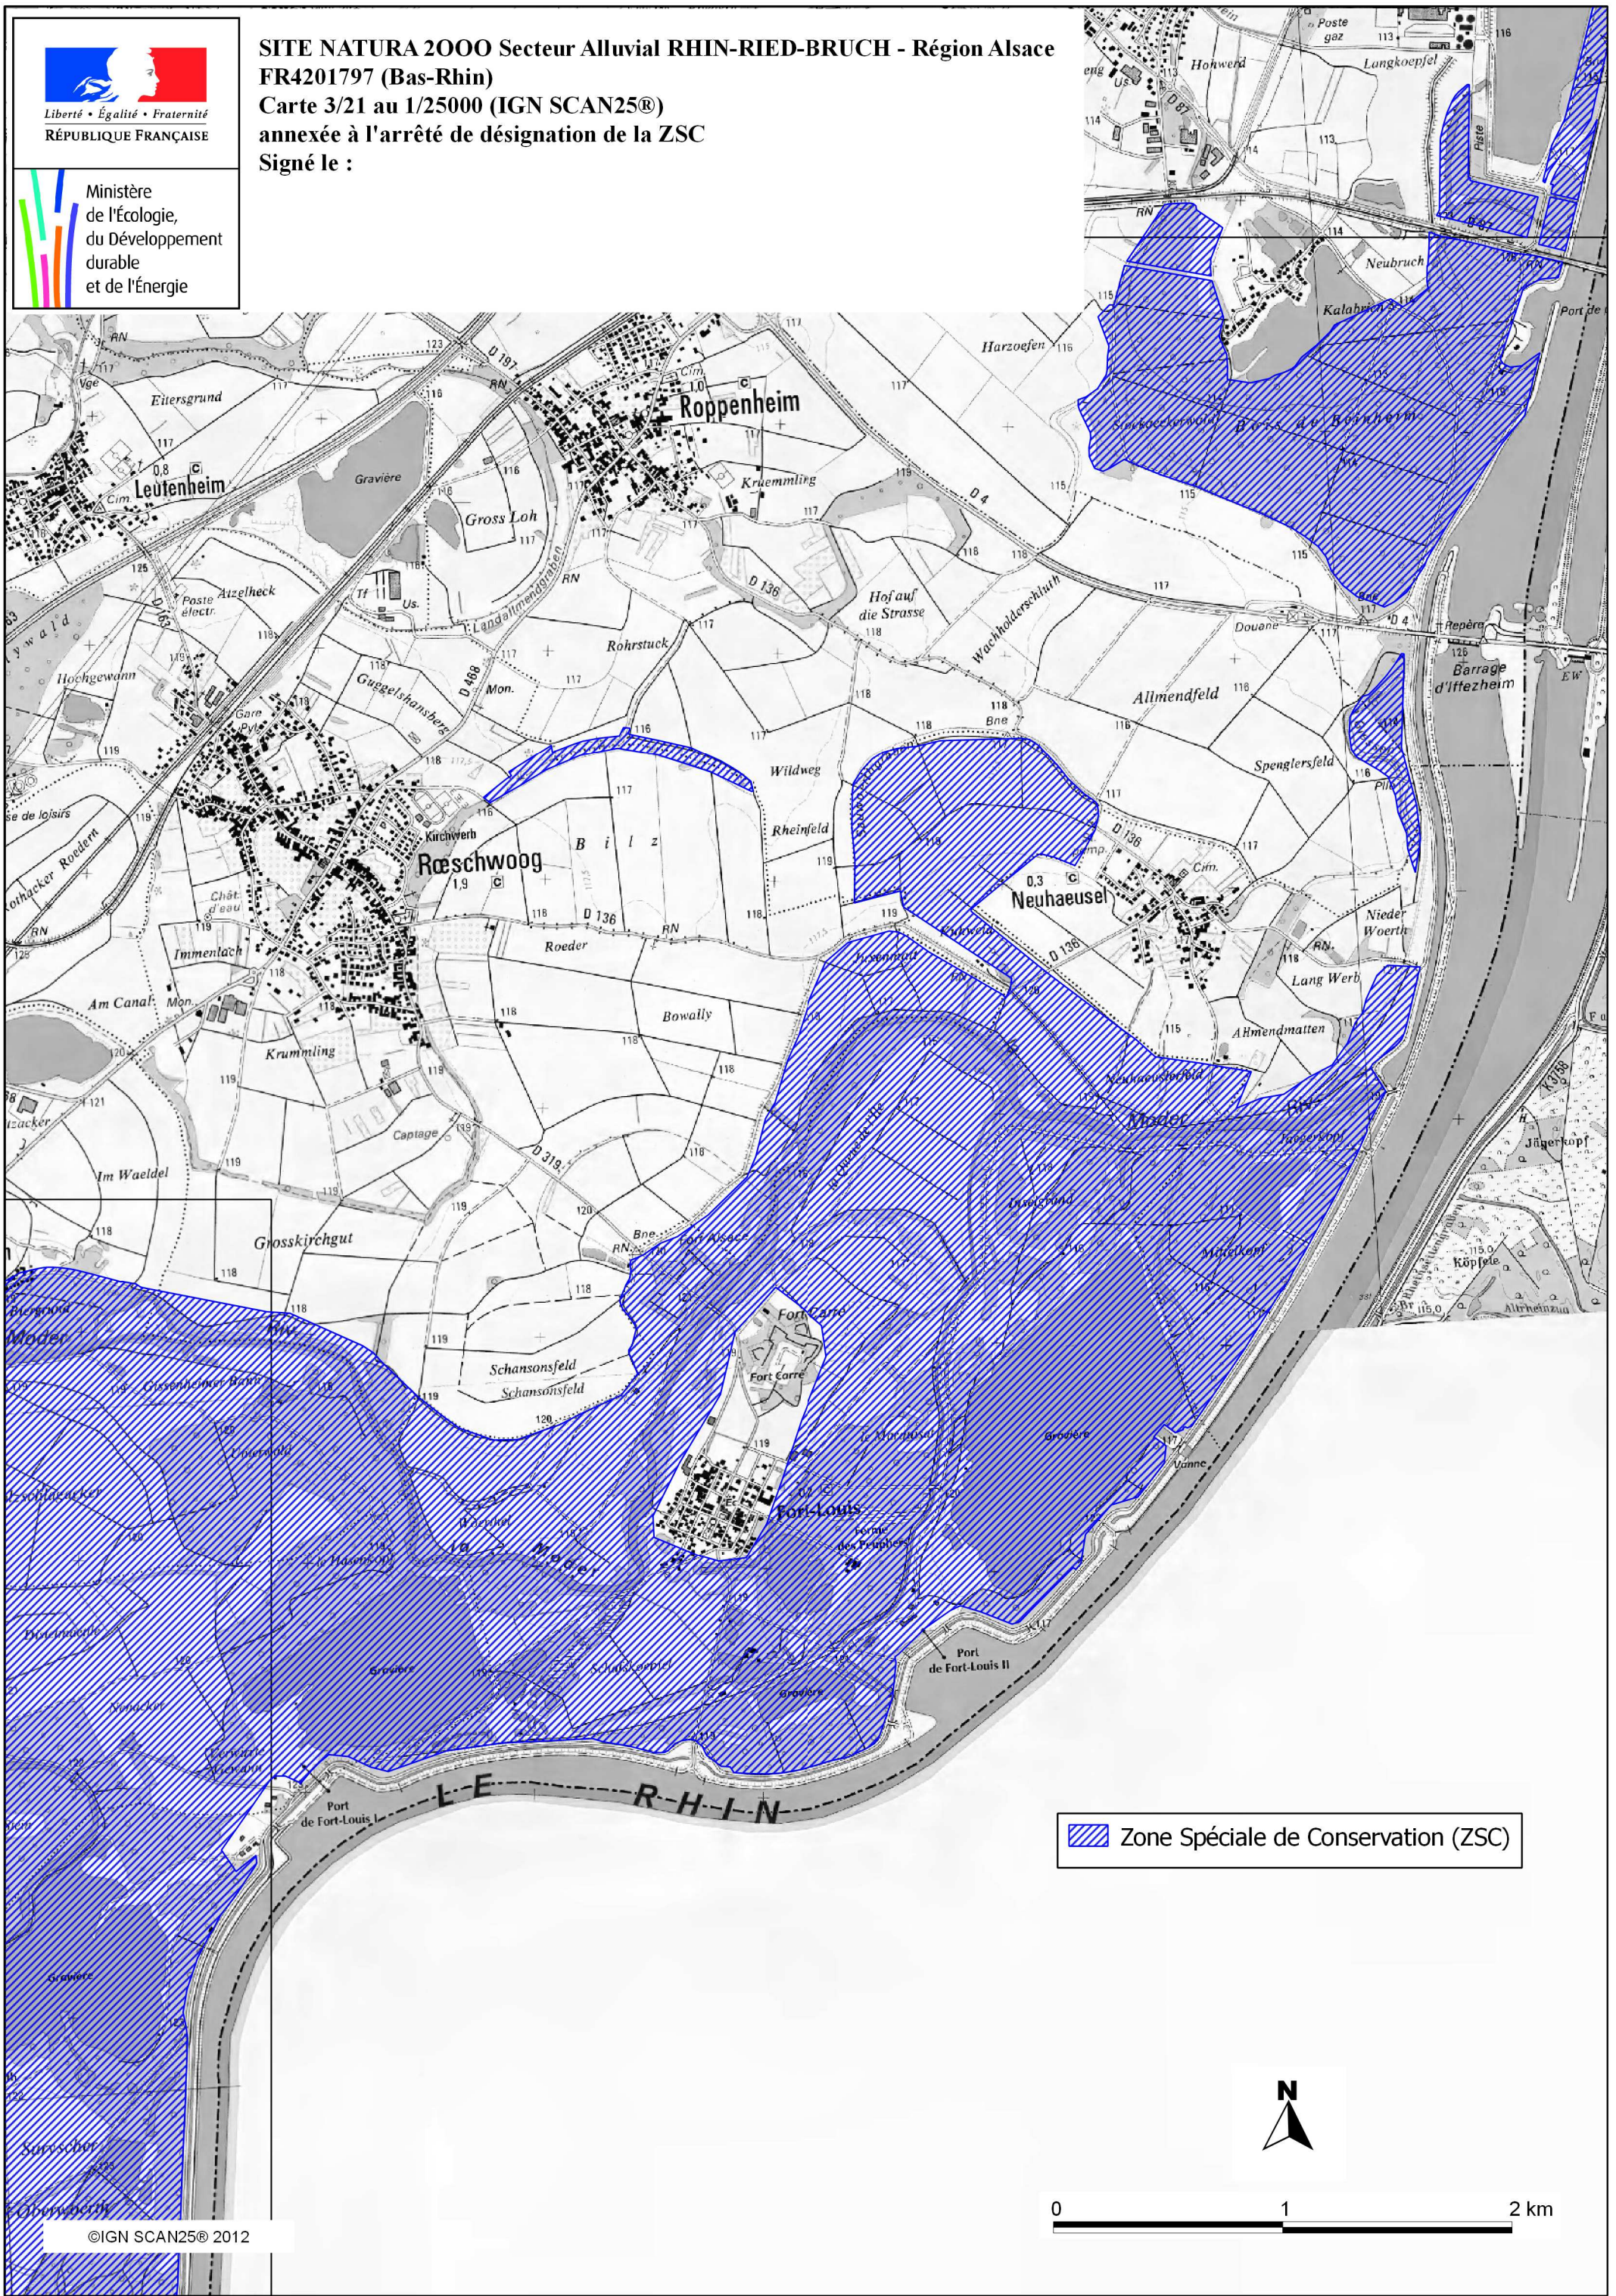

Liberté • Égalité • Fraternité
RÉPUBLIQUE FRANÇAISE

Ministère
de l'Écologie,
du Développement
durable
et de l'Énergie

SITE NATURA 2000 Secteur Alluvial RHIN-RIED-BRUCH - Région Alsace
FR4201797 (Bas-Rhin)
Carte 3/21 au 1/25000 (IGN SCAN25®)
annexée à l'arrêté de désignation de la ZSC
Signé le :

 Zone Spéciale de Conservation (ZSC)

0 1 2 km