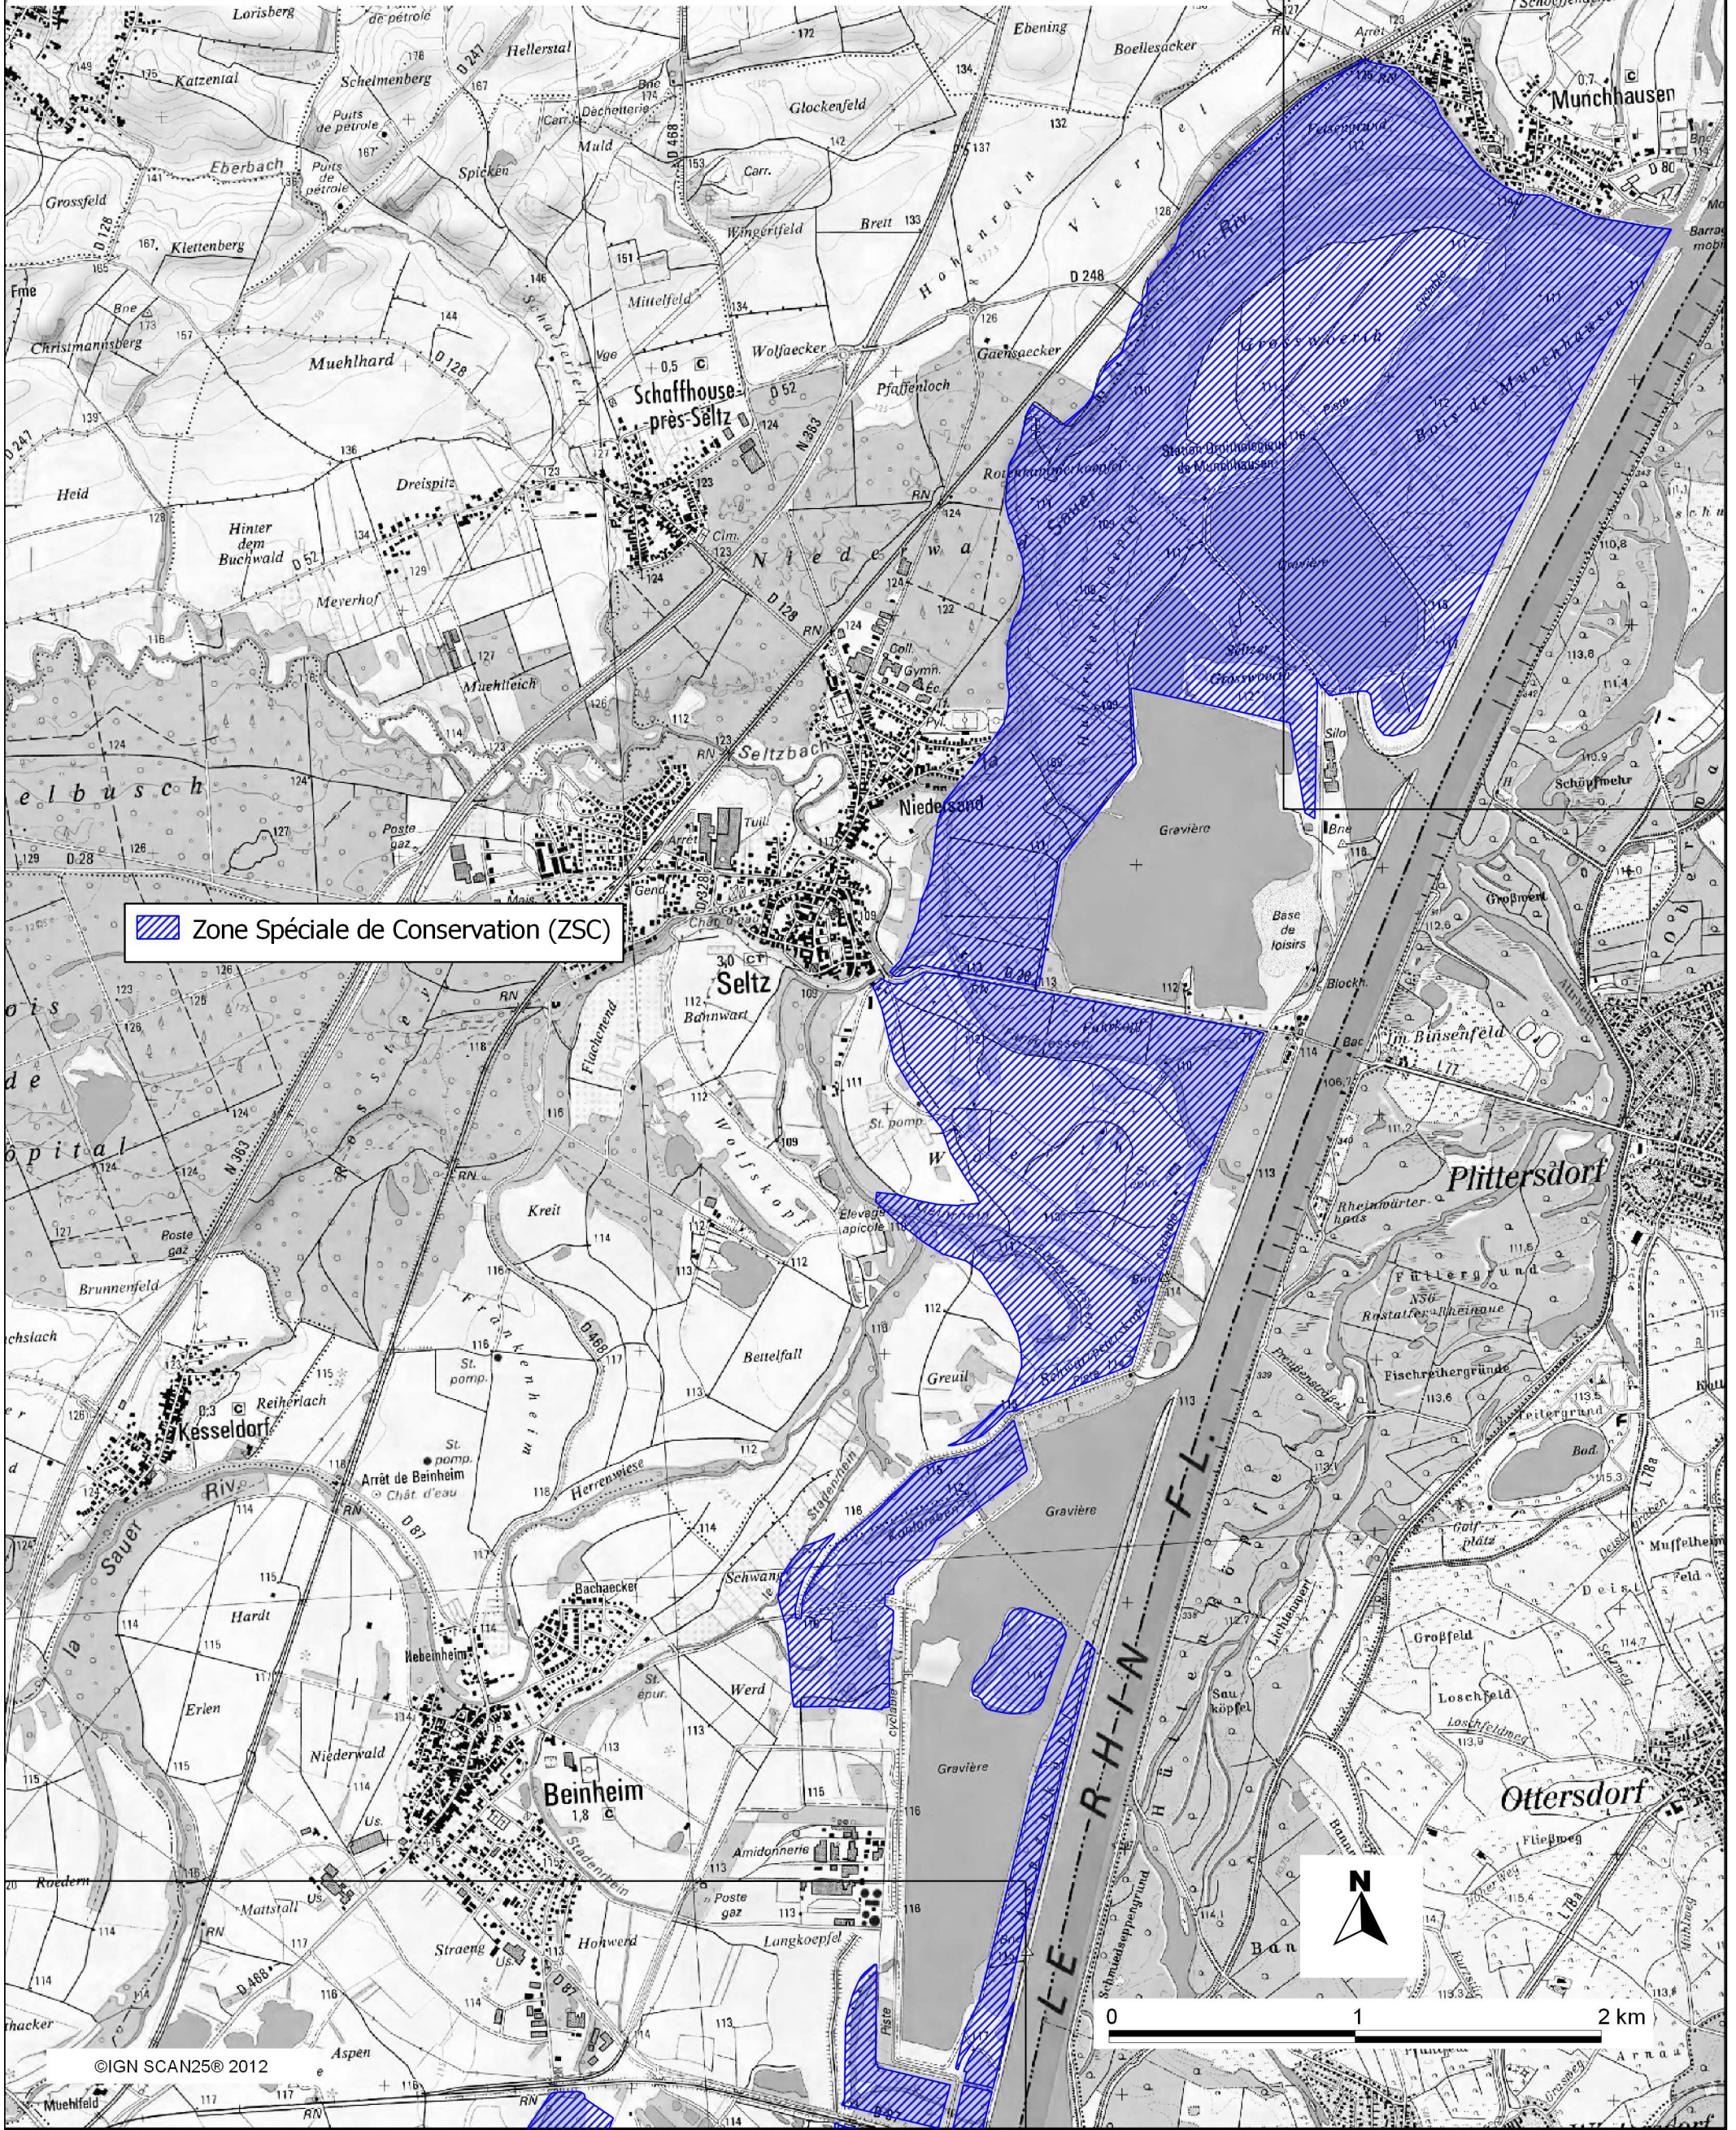

Liberté • Égalité • Fraternité
RÉPUBLIQUE FRANÇAISE

SITE NATURA 2000 Secteur Alluvial RHIN-RIED-BRUCH - Région Alsace
FR4201797 (Bas-Rhin)
Carte 2/21 au 1/25000 (IGN SCAN25®)
annexée à l'arrêté de désignation de la ZSC
Signé le :

 Zone Spéciale de Conservation (ZSC)

0 1 2 km