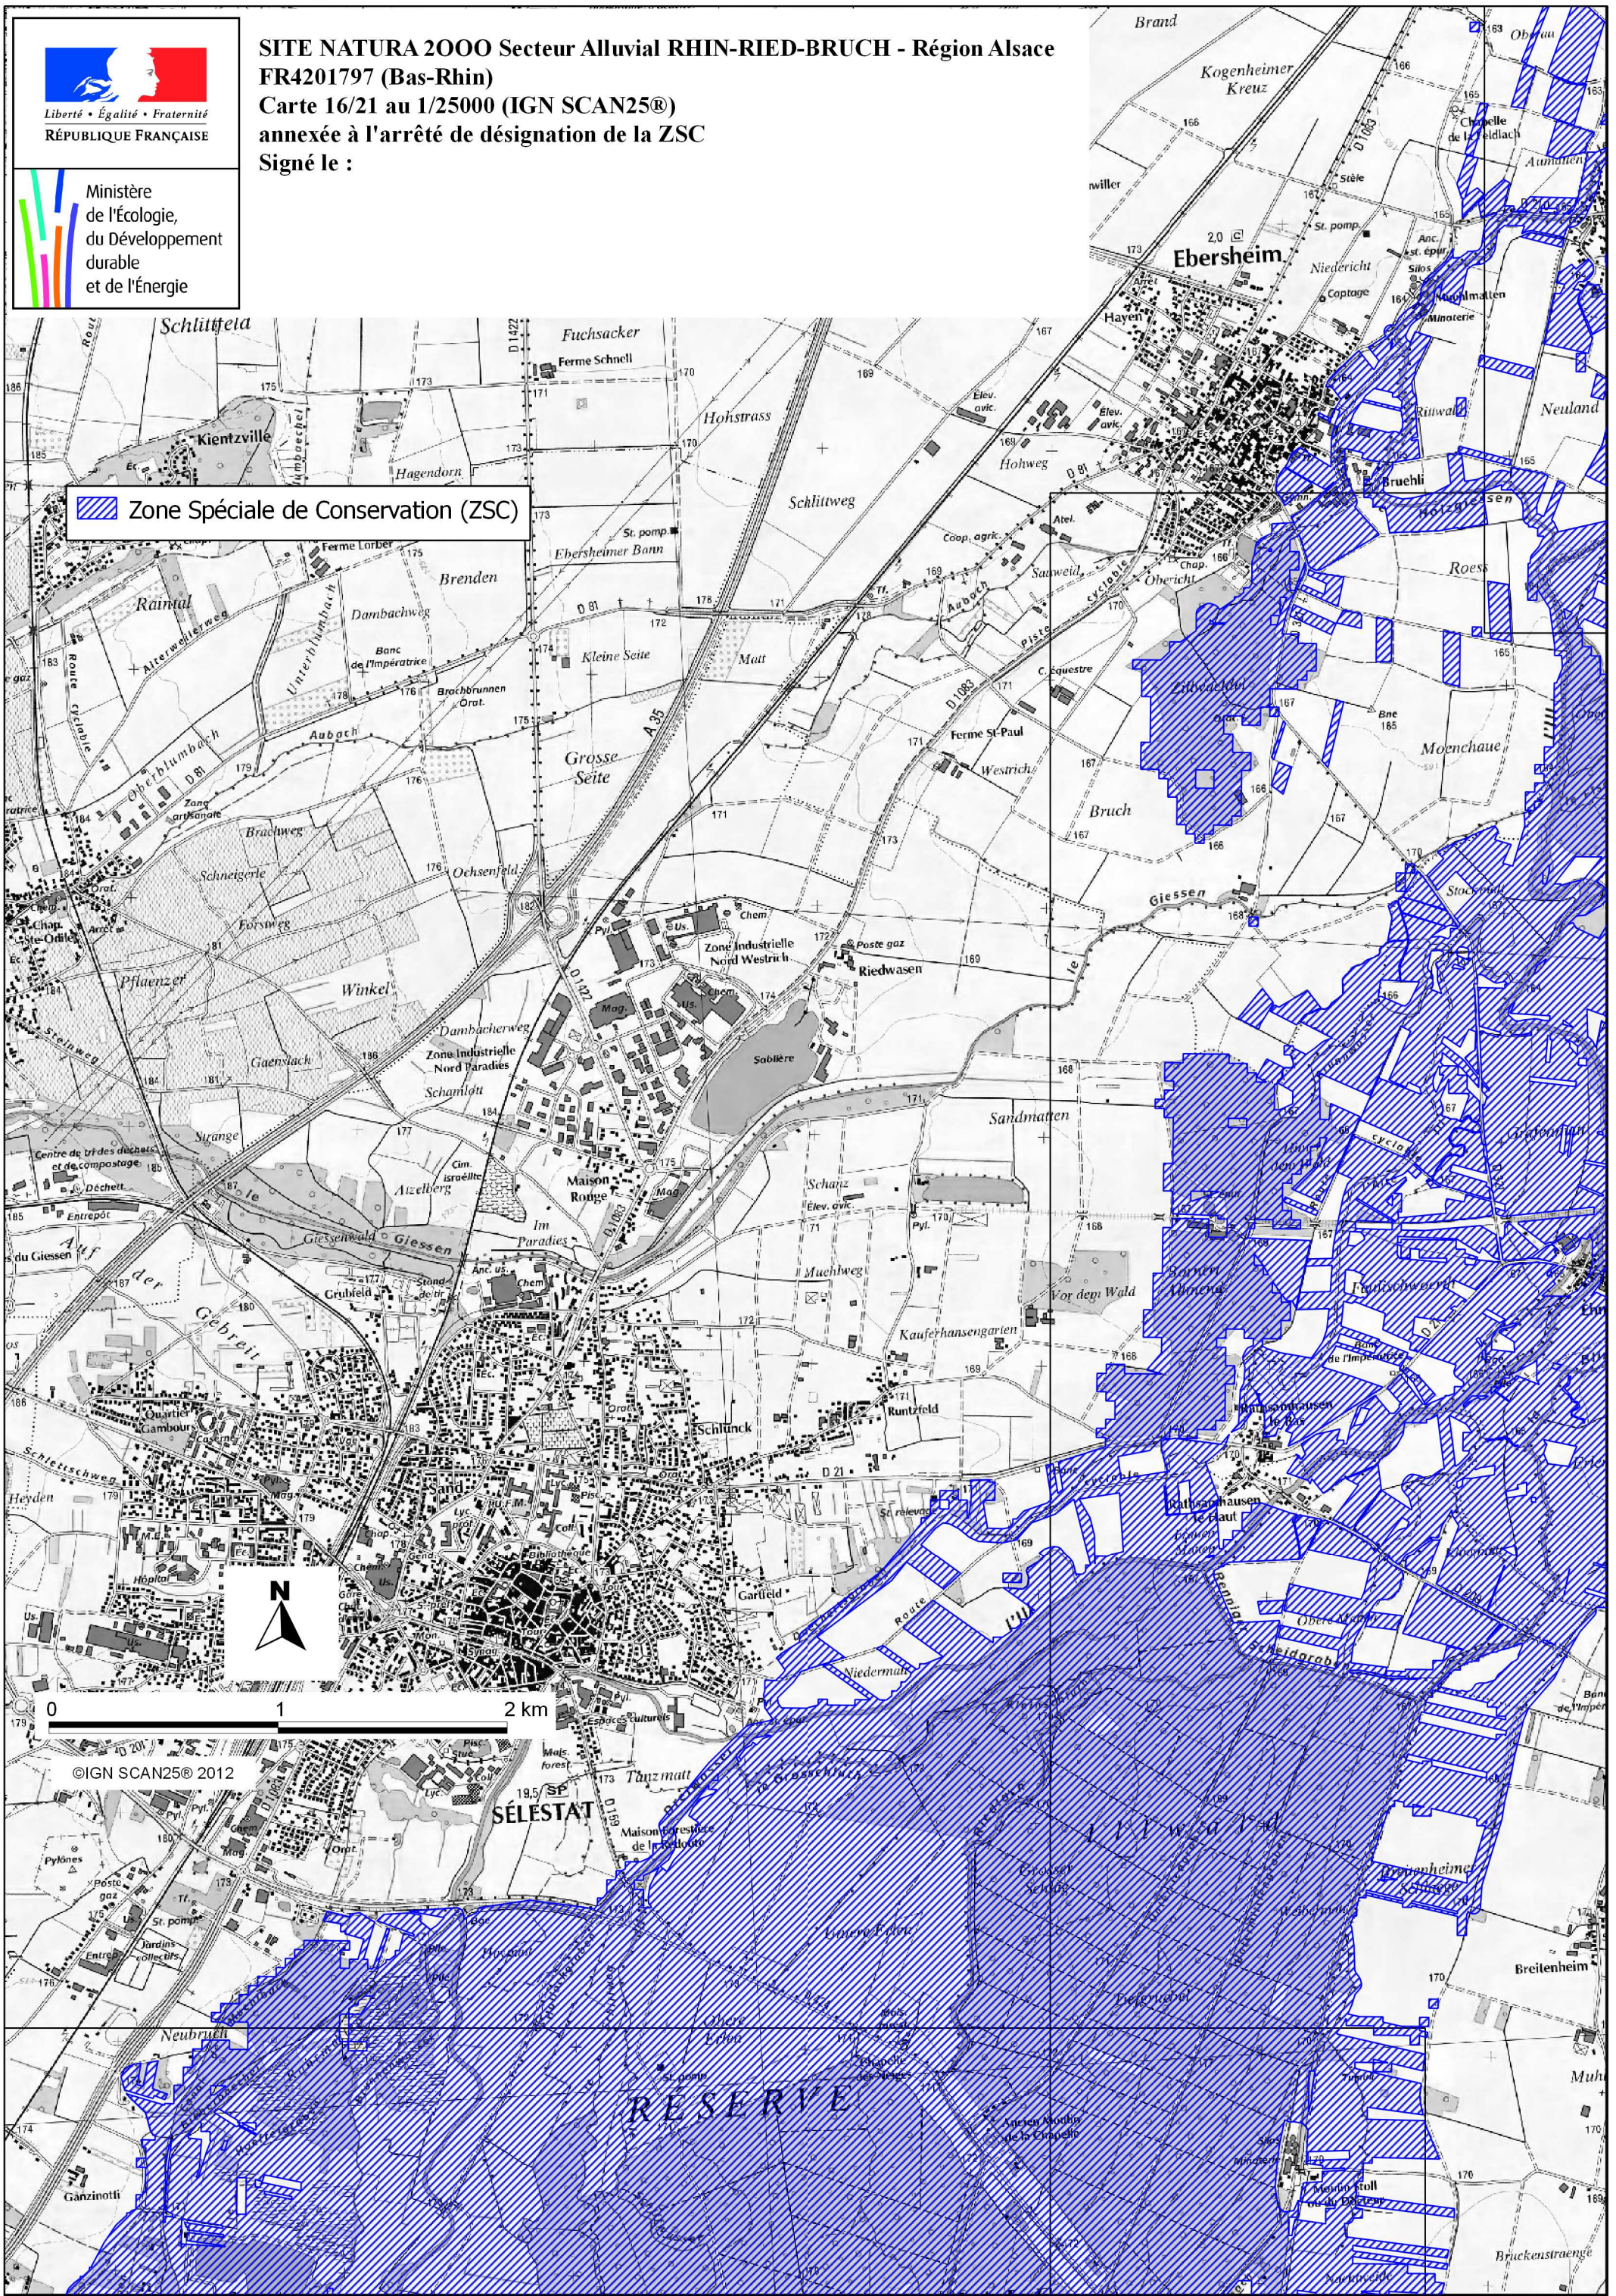

Liberté • Égalité • Fraternité
RÉPUBLIQUE FRANÇAISE

Ministère
de l'Écologie,
du Développement
durable
et de l'Énergie

SITE NATURA 2000 Secteur Alluvial RHIN-RIED-BRUCH - Région Alsace
FR4201797 (Bas-Rhin)
Carte 16/21 au 1/25000 (IGN SCAN25®)
annexée à l'arrêté de désignation de la ZSC
Signé le :

 Zone Spéciale de Conservation (ZSC)

©IGN SCAN25® 2012