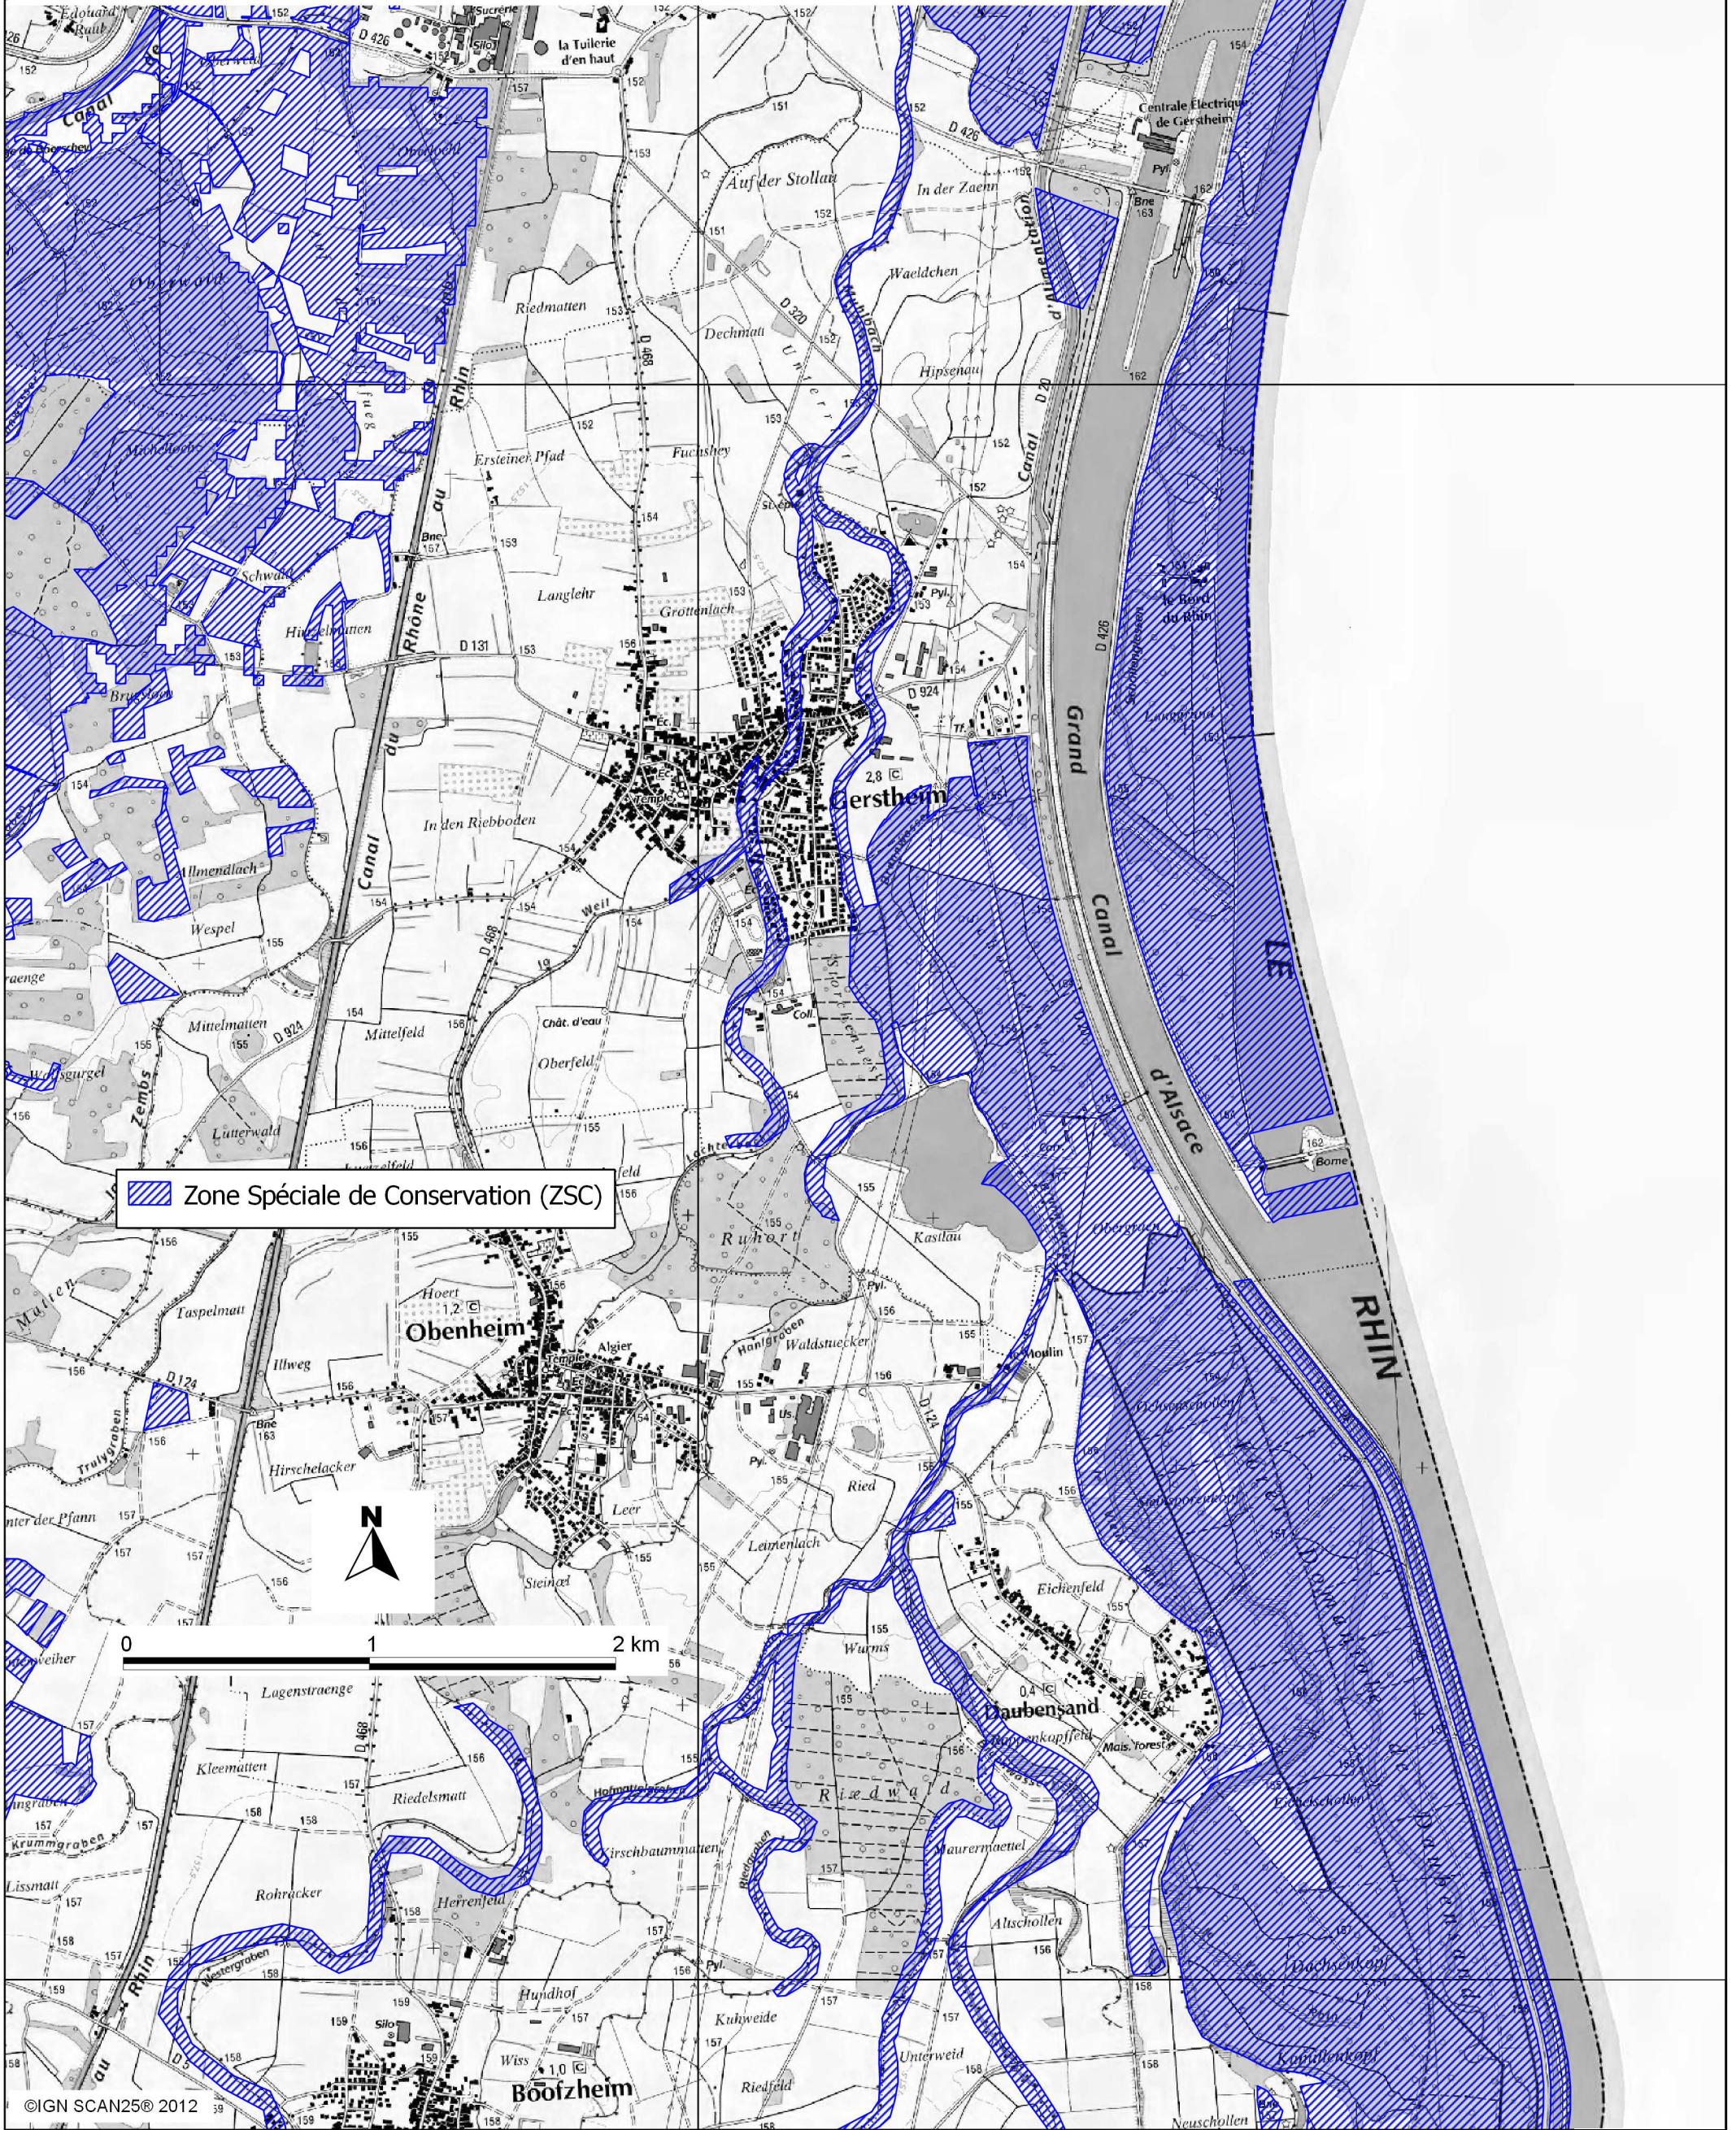

Liberté • Égalité • Fraternité
RÉPUBLIQUE FRANÇAISE

SITE NATURA 2000 Secteur Alluvial RHIN-RIED-BRUCH - Région Alsace

FR4201797 (Bas-Rhin)

Carte 13/21 au 1/25000 (IGN SCAN25®)

annexée à l'arrêté de désignation de la ZSC

Signé le :

Zone Spéciale de Conservation (ZSC)

0 1 2 km