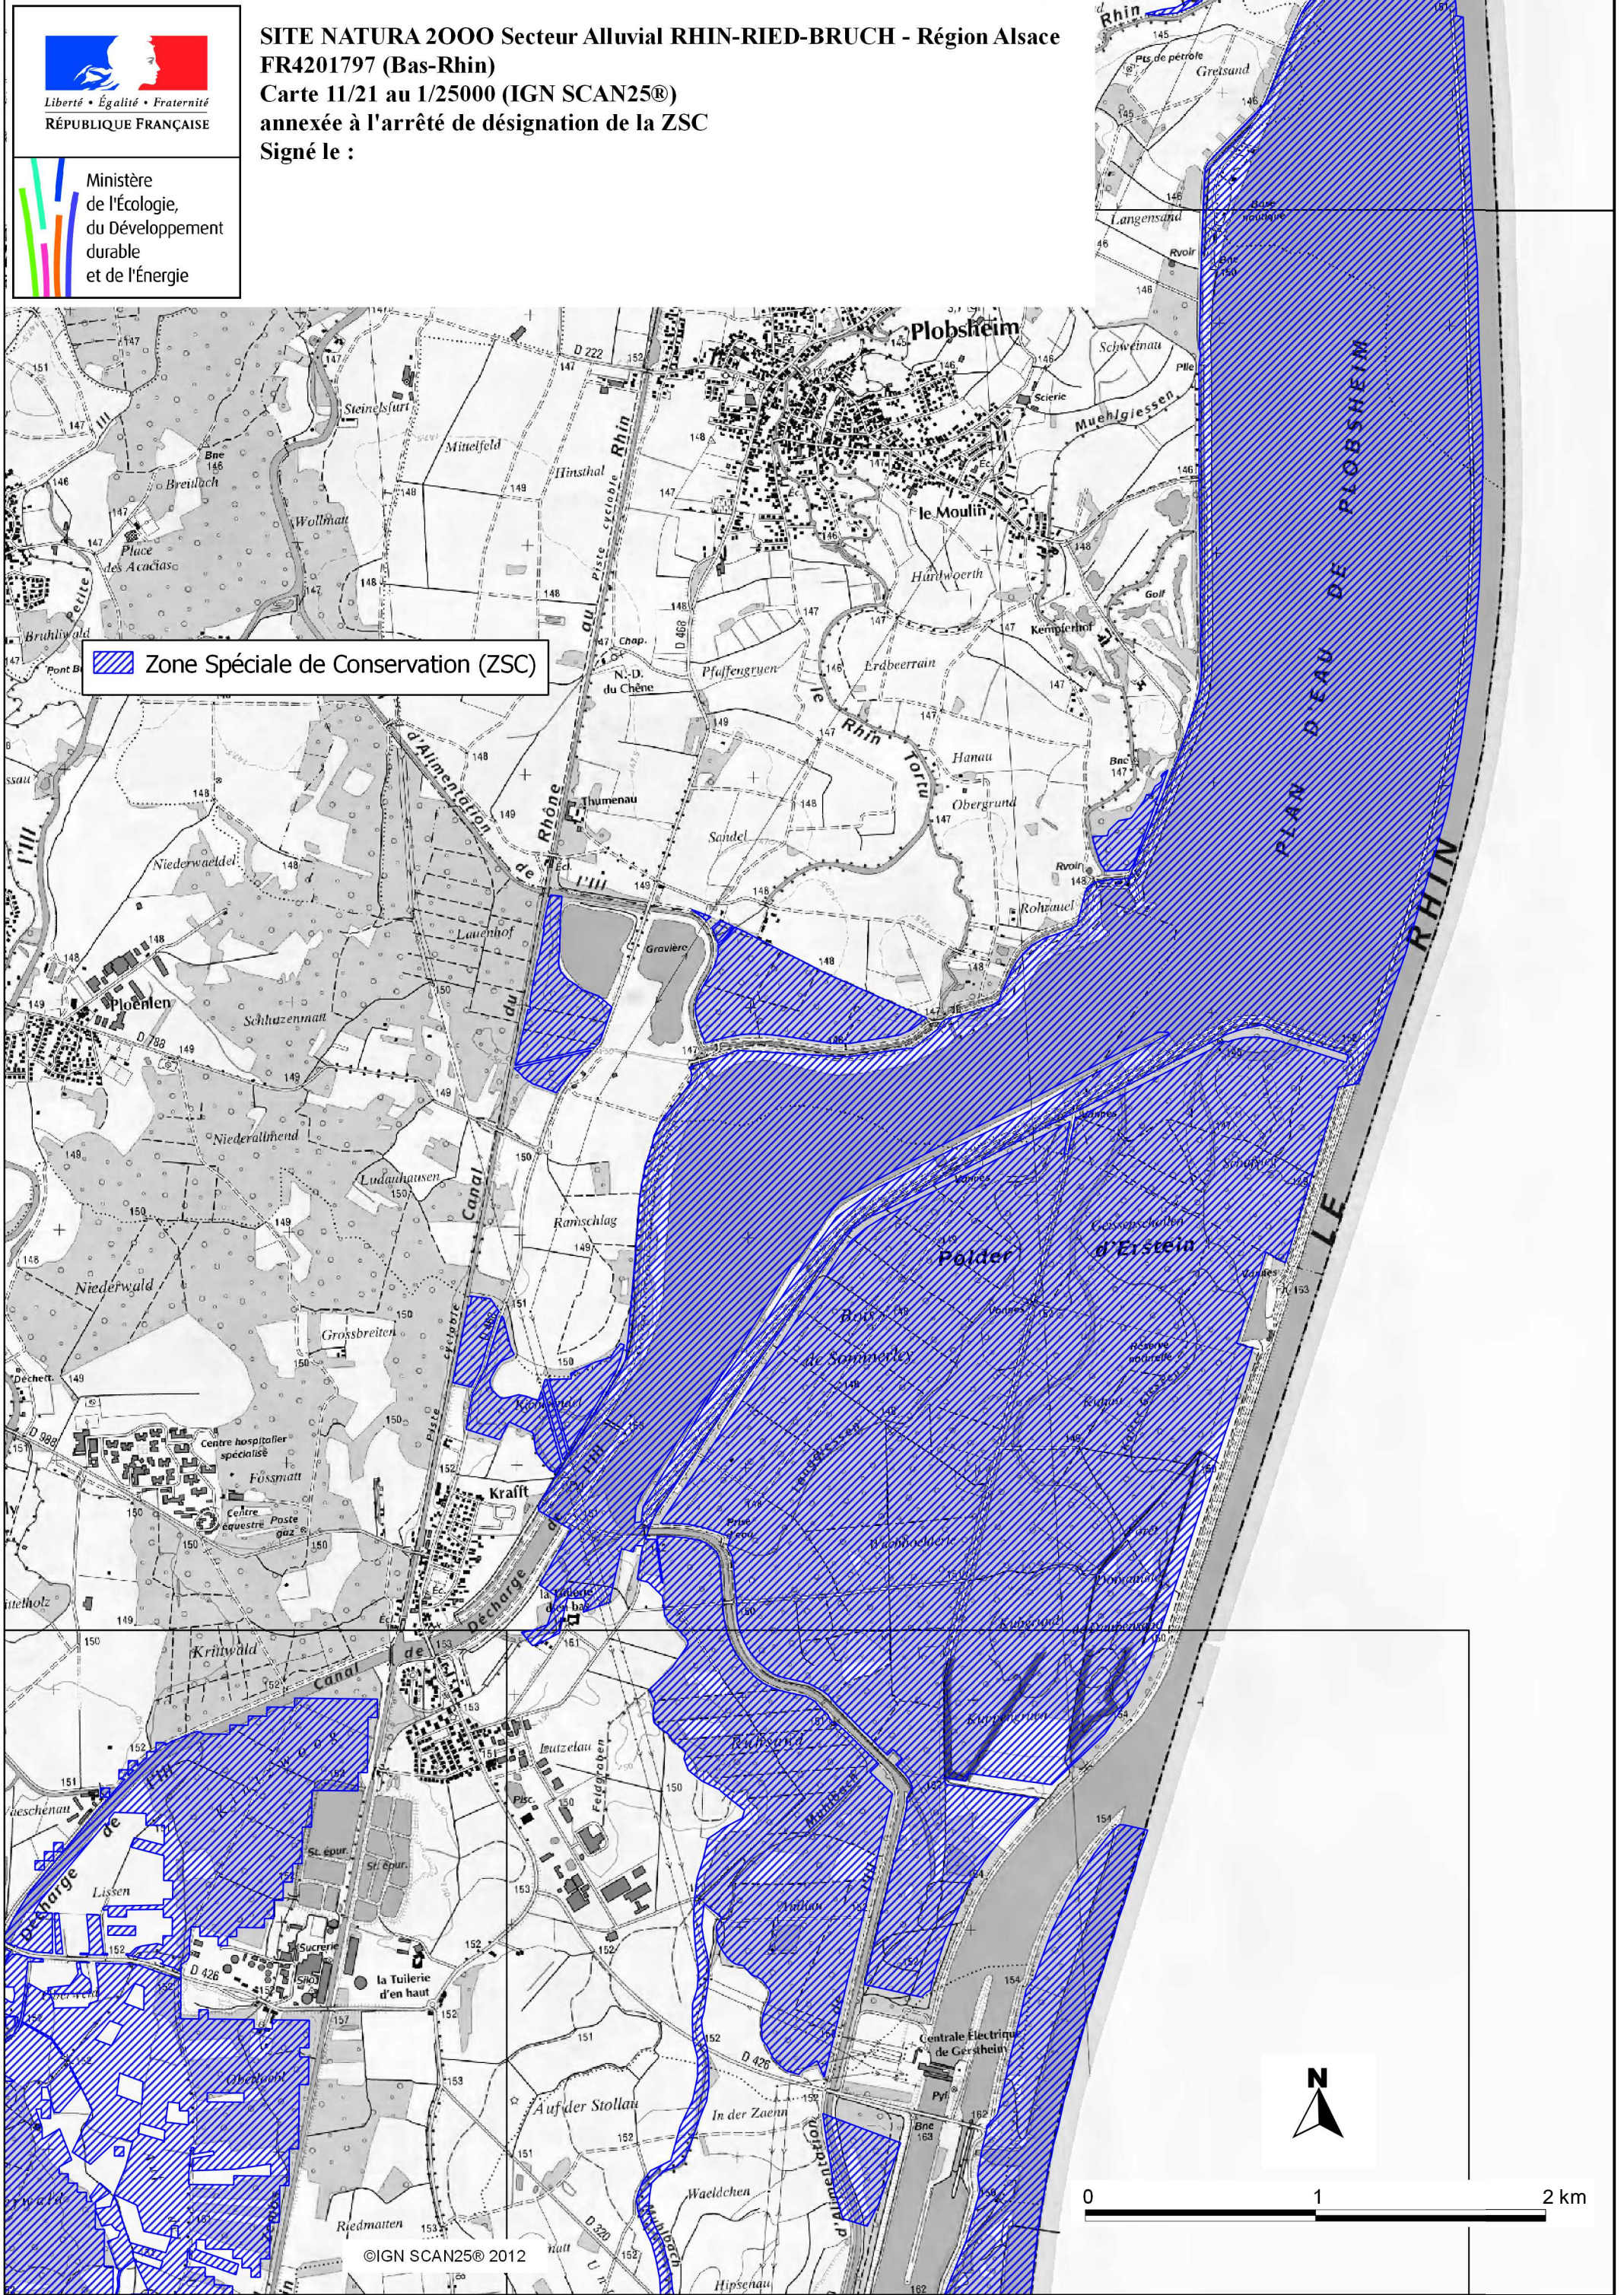

Liberté • Égalité • Fraternité
RÉPUBLIQUE FRANÇAISE

SITE NATURA 2000 Secteur Alluvial RHIN-RIED-BRUCH - Région Alsace

FR4201797 (Bas-Rhin)

Carte 11/21 au 1/25000 (IGN SCAN25®)

annexée à l'arrêté de désignation de la ZSC

Signé le :

Ministère
de l'Écologie,
du Développement
durable
et de l'Énergie

Zone Spéciale de Conservation (ZSC)