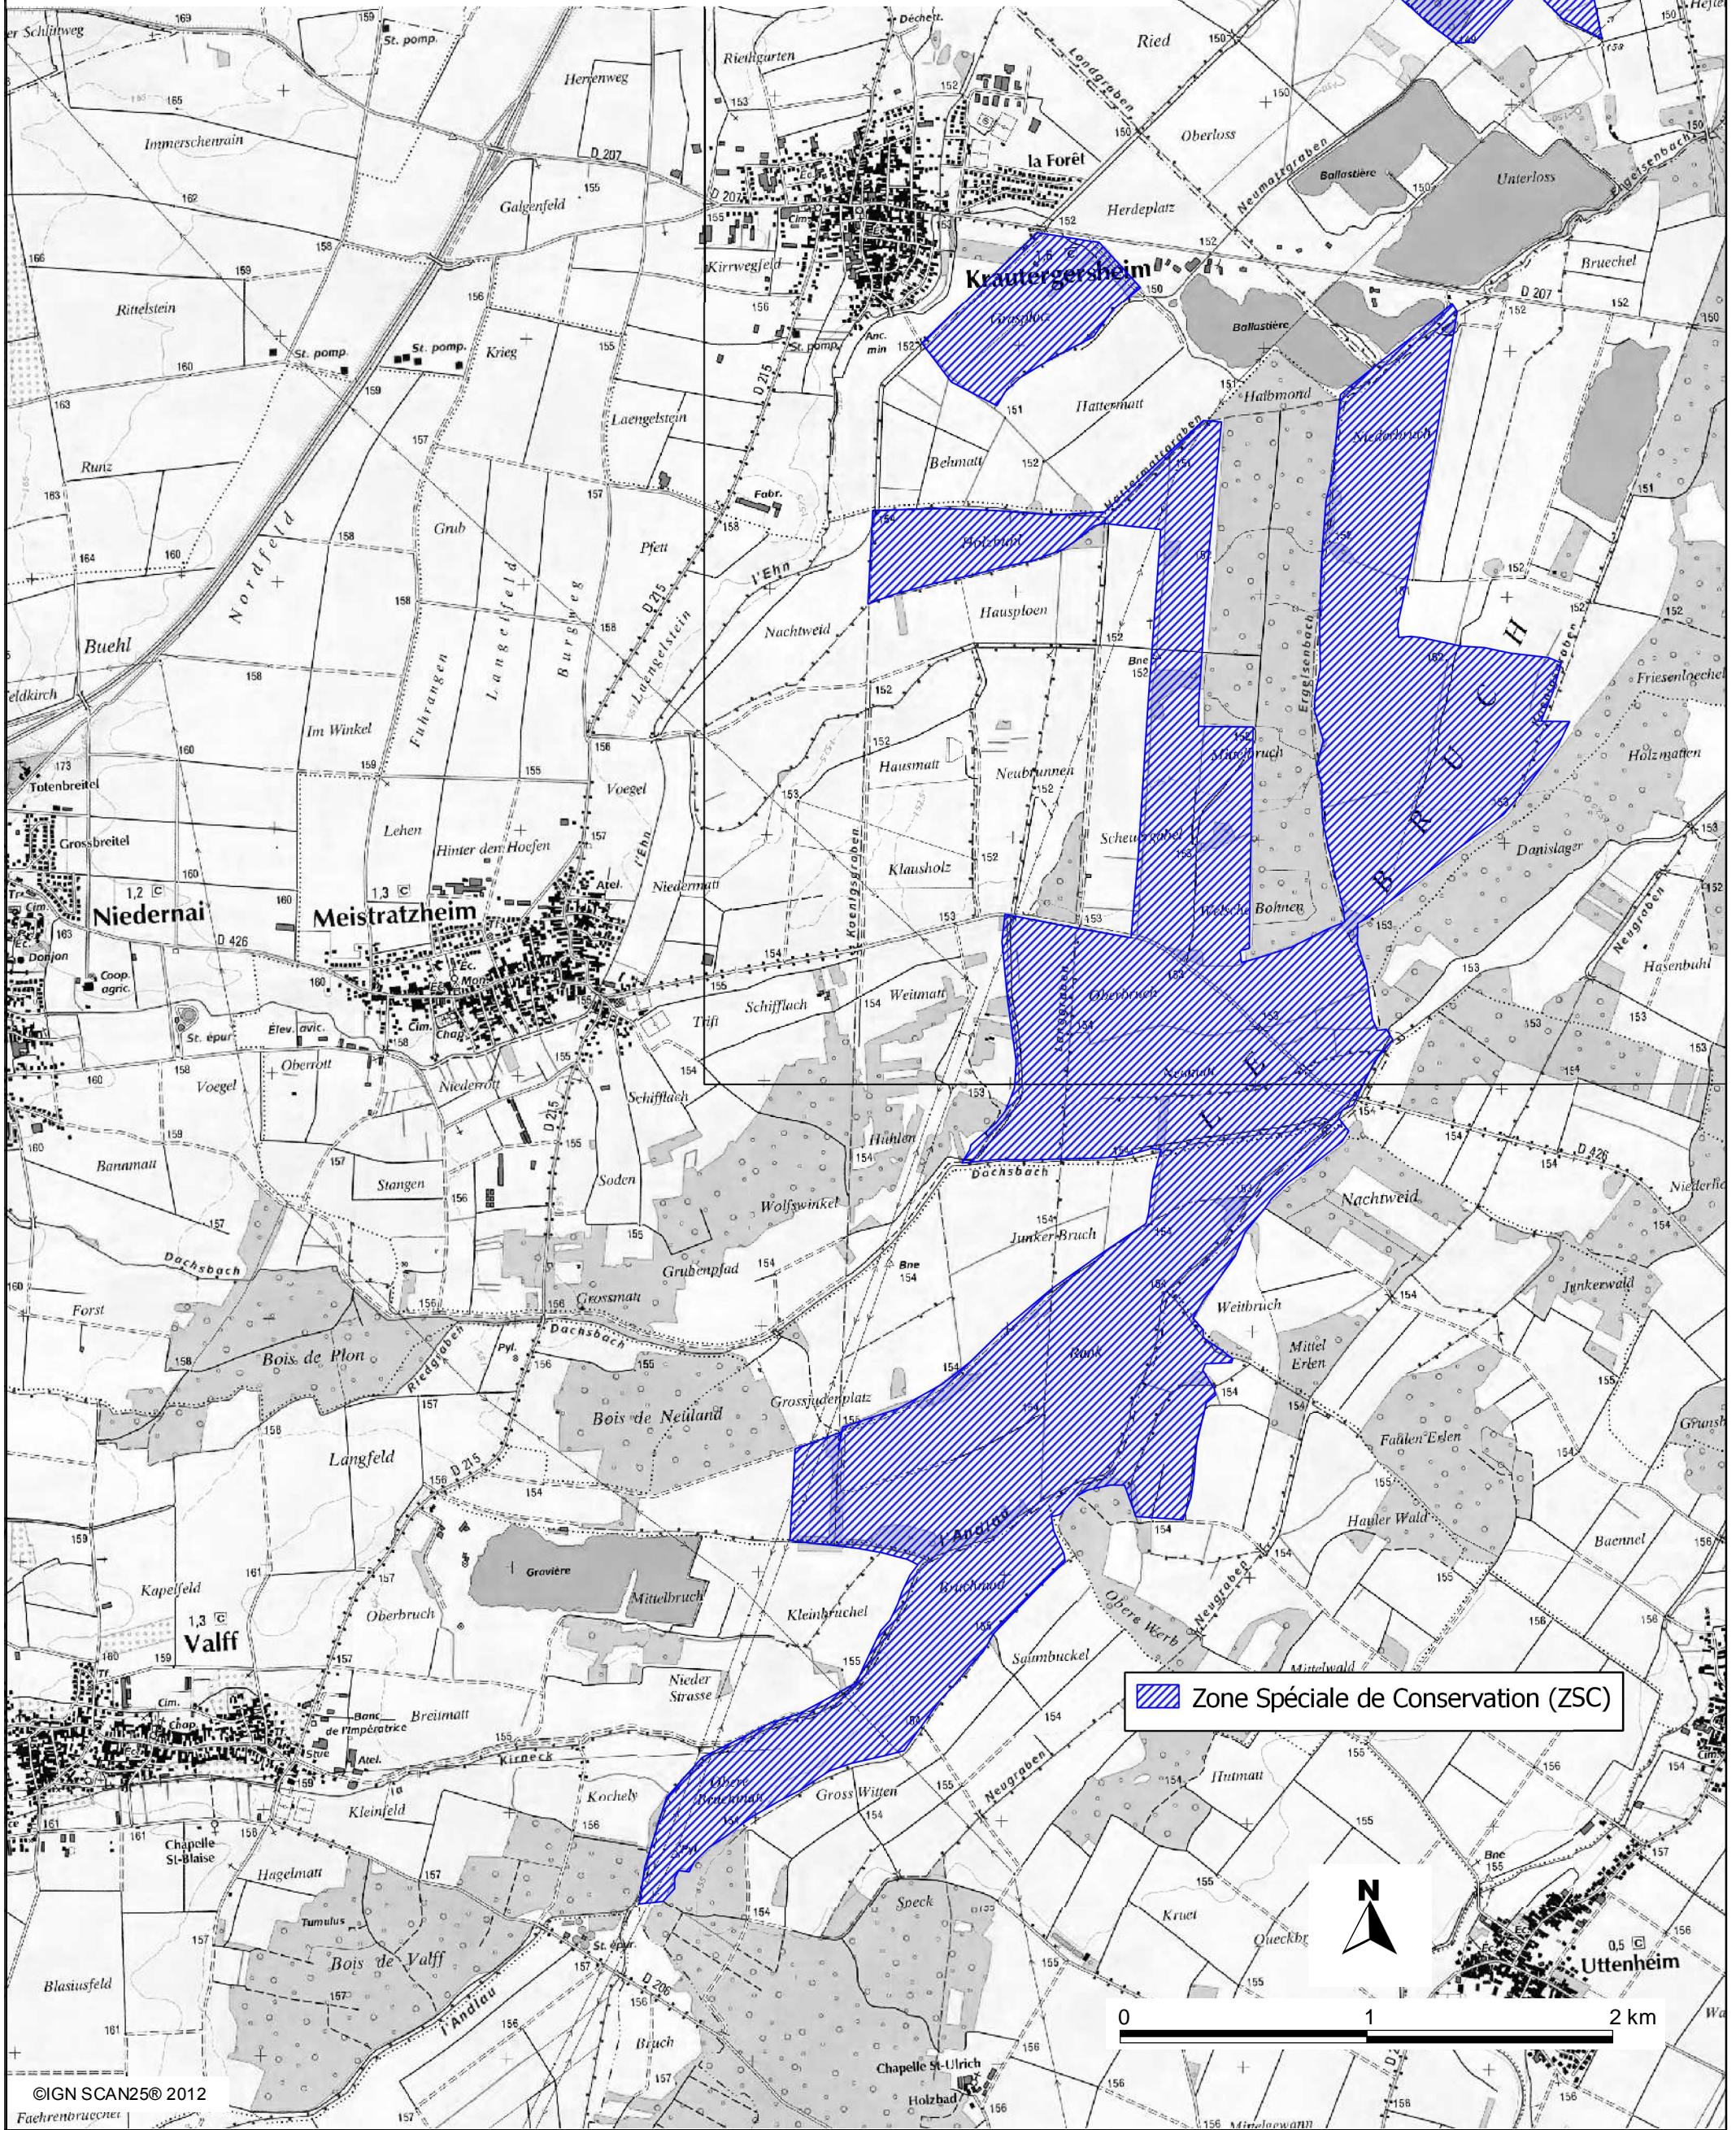

Liberté • Égalité • Fraternité  
RÉPUBLIQUE FRANÇAISE

**SITE NATURA 2000 Secteur Alluvial RHIN-RIED-BRUCH - Région Alsace**  
**FR4201797 (Bas-Rhin)**  
**Carte 10/21 au 1/25000 (IGN SCAN25®)**  
**annexée à l'arrêté de désignation de la ZSC**  
**Signé le :**

 Zone Spéciale de Conservation (ZSC)