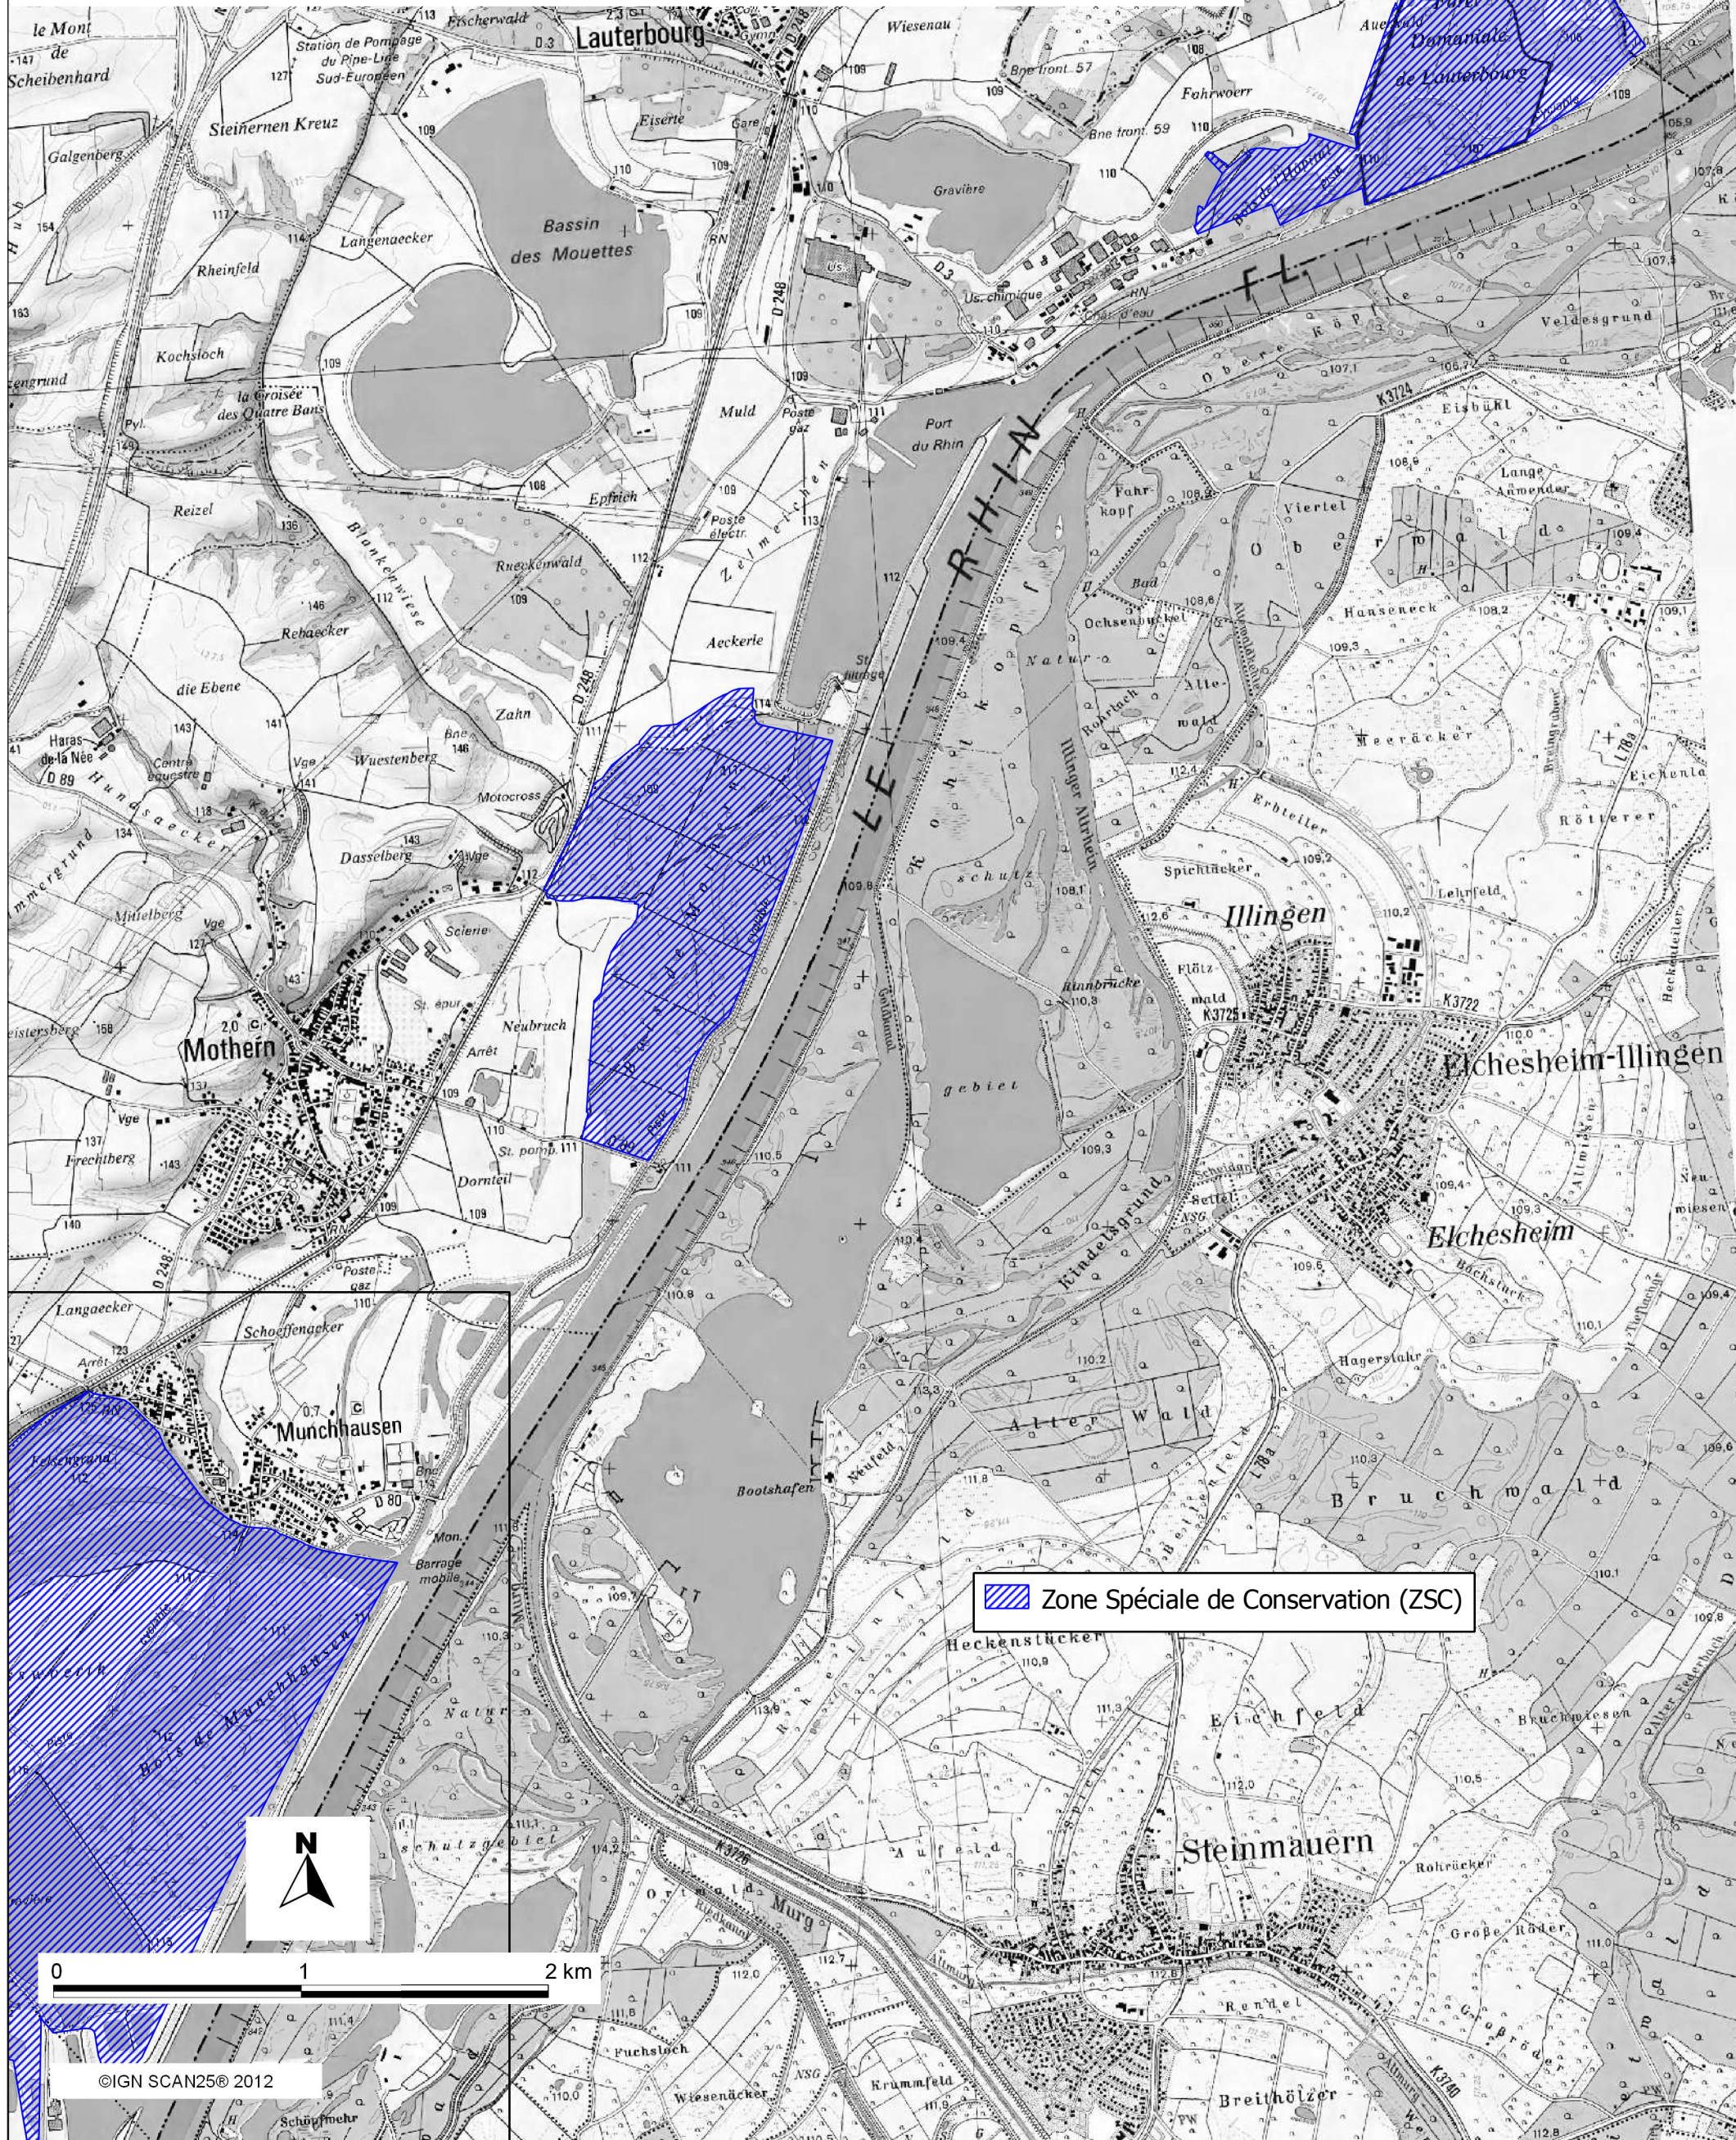

Liberté • Égalité • Fraternité

RÉPUBLIQUE FRANÇAISE

SITE NATURA 2000 Secteur Alluvial RHIN-RIED-BRUCH - Région Alsace

FR4201797 (Bas-Rhin)

Carte 1/21 au 1/25000 (IGN SCAN25®)

annexée à l'arrêté de désignation de la ZSC

Signé le :

 Zone Spéciale de Conservation (ZSC)

0 1 2 km