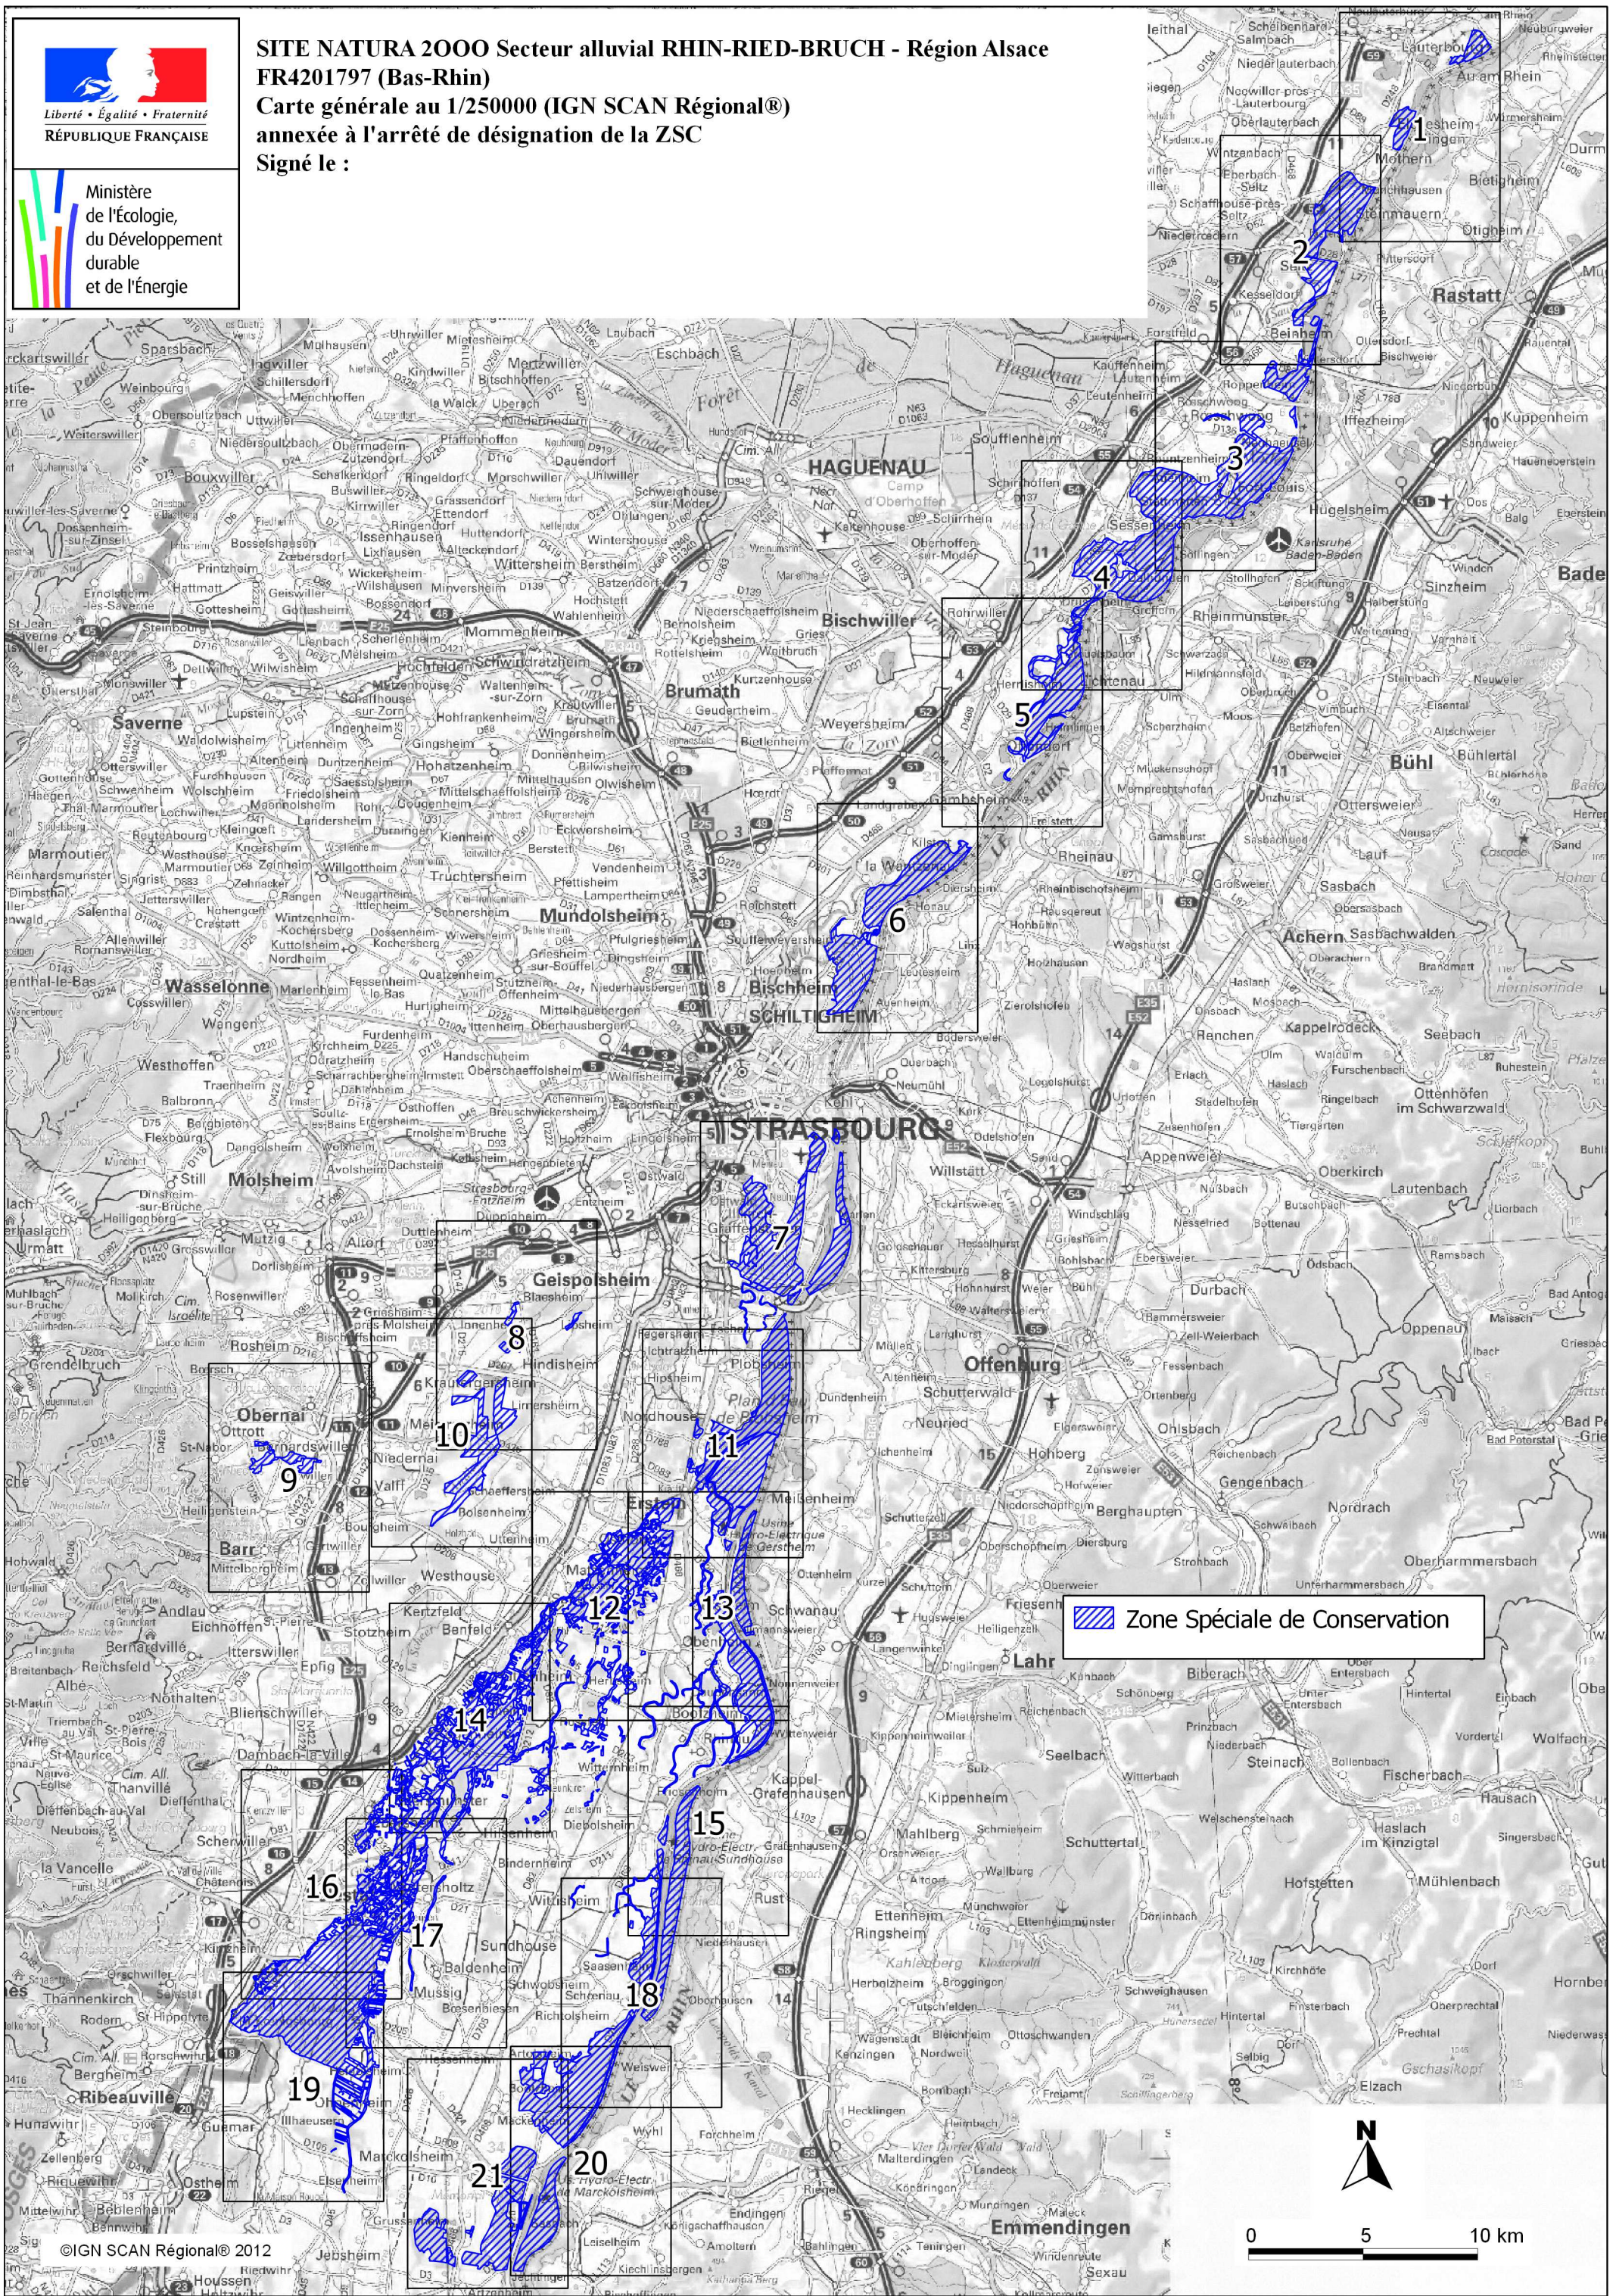

**SITE NATURA 2000 Secteur alluvial RHIN-RIED-BRUCH - Région Alsace**  
**FR4201797 (Bas-Rhin)**  
**Carte générale au 1/250000 (IGN SCAN Régional®)**  
**annexée à l'arrêté de désignation de la ZSC**  
**Signé le :**

 Zone Spéciale de Conservation