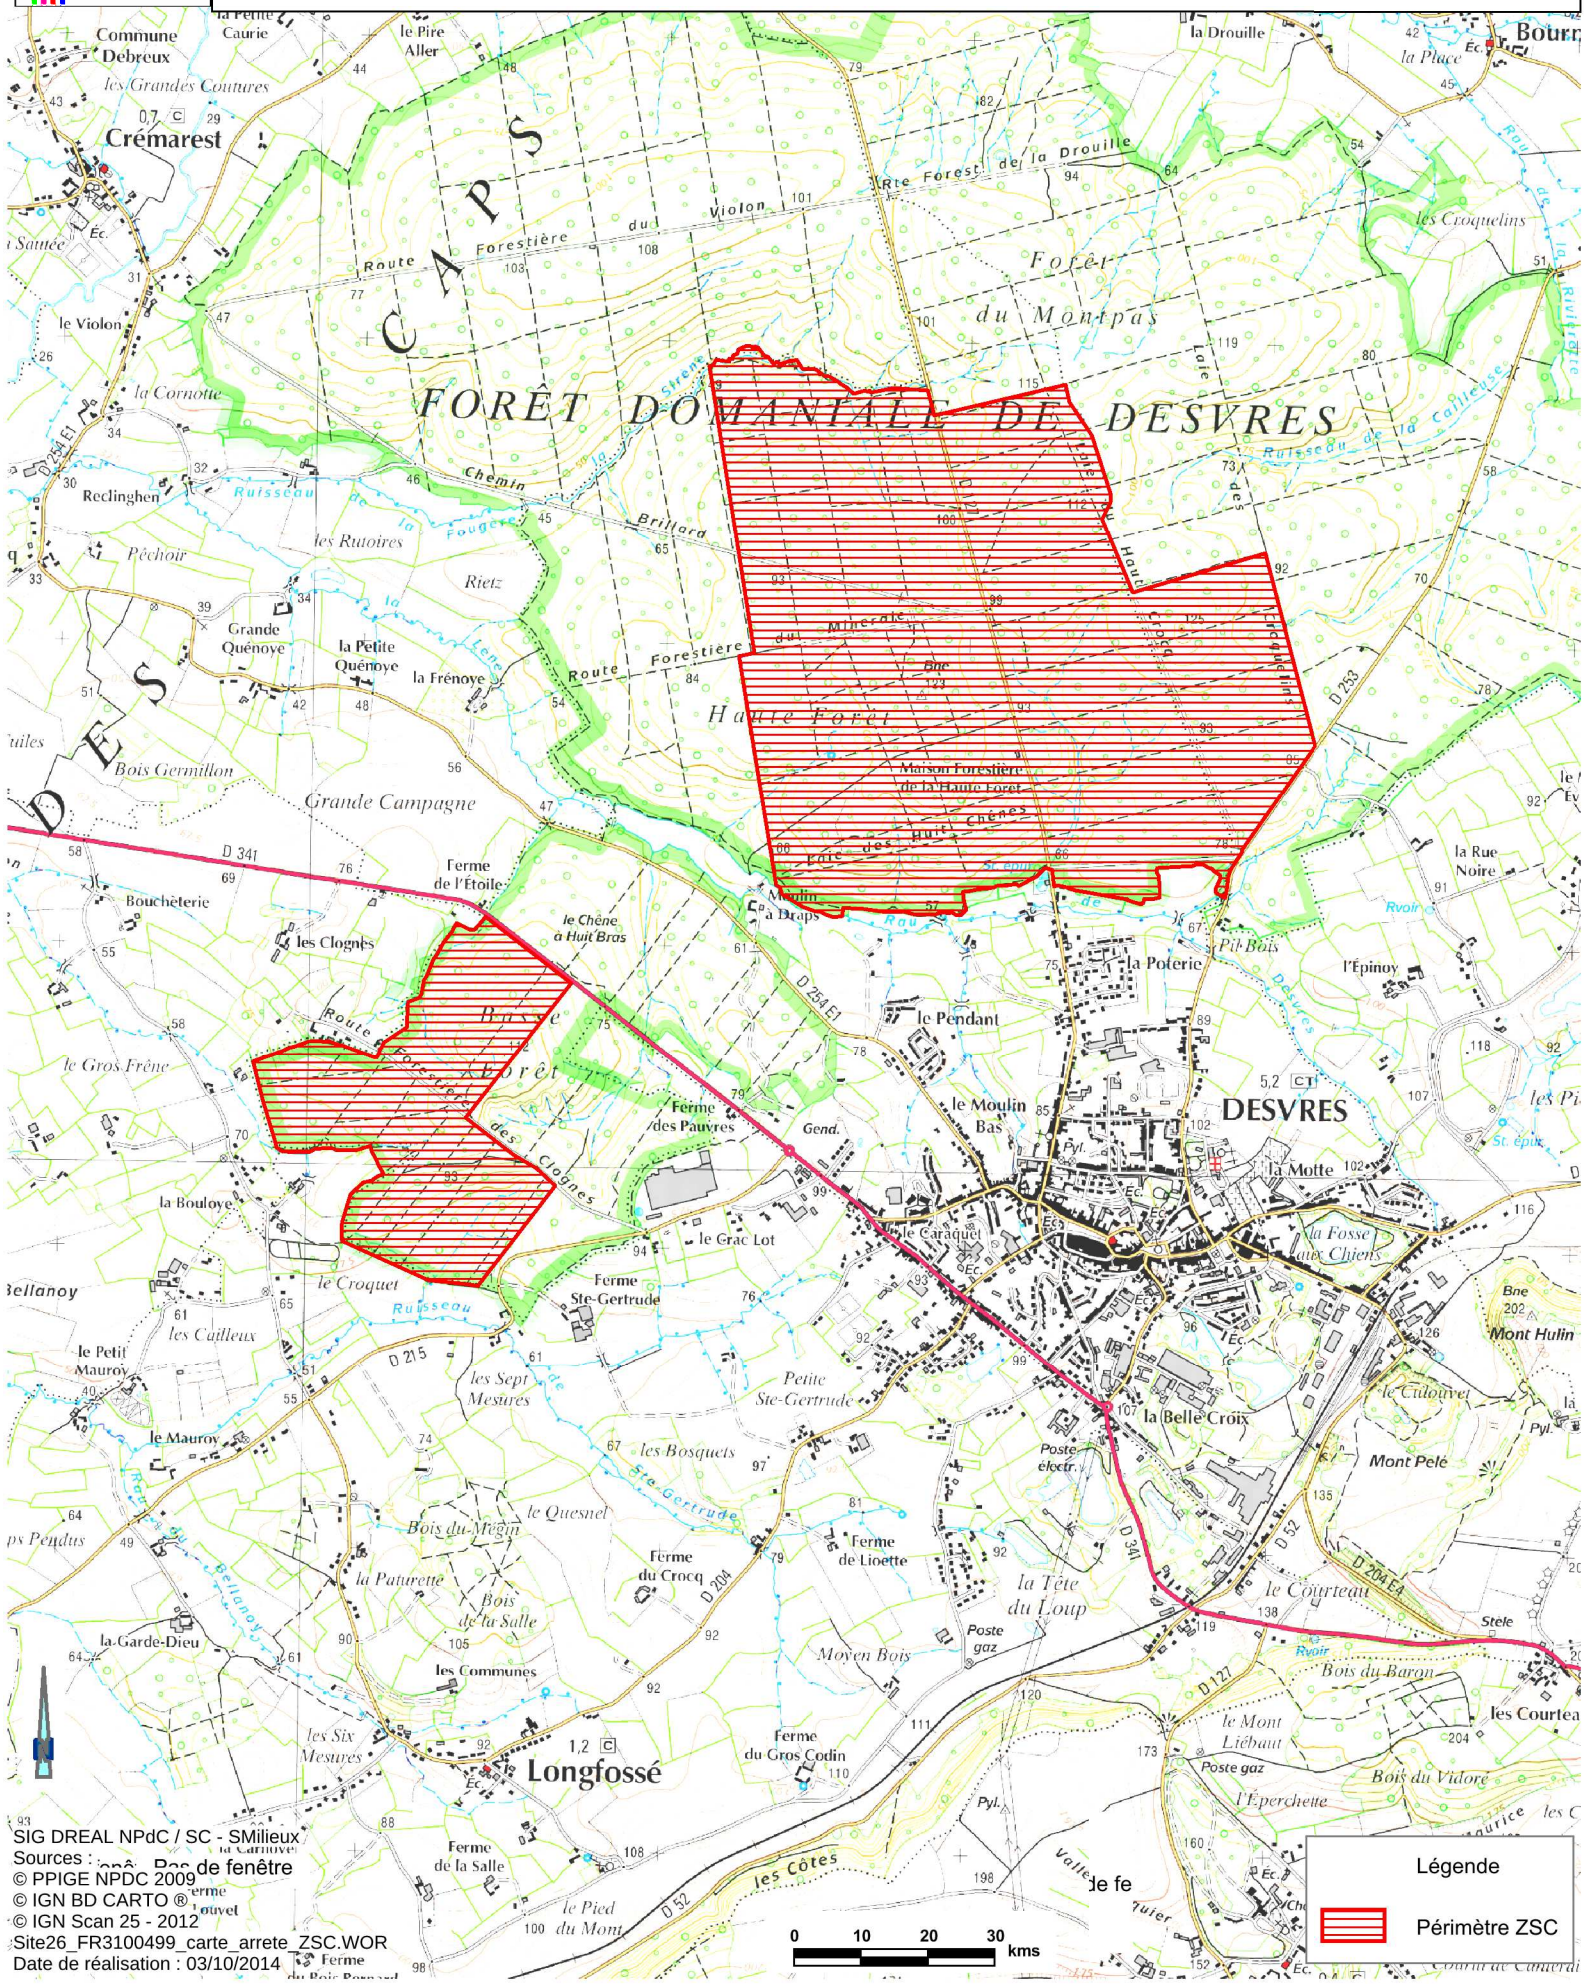

Site Natura 2000 - "FORETS DE DESVRES ET DE BOULOGNE ET BOCAGE PRAIRIAL HUMIDE DU BAS-BOULLONNAIS"

Zone spéciale de conservation FR 3100499
(Département du Nord, Région Nord-Pas-de-Calais)

Carte 2/2 au 1/25000

Ministère
de l'écologie,
du Développement
durable
et de l'énergie

Légende

 Périmètre ZSC