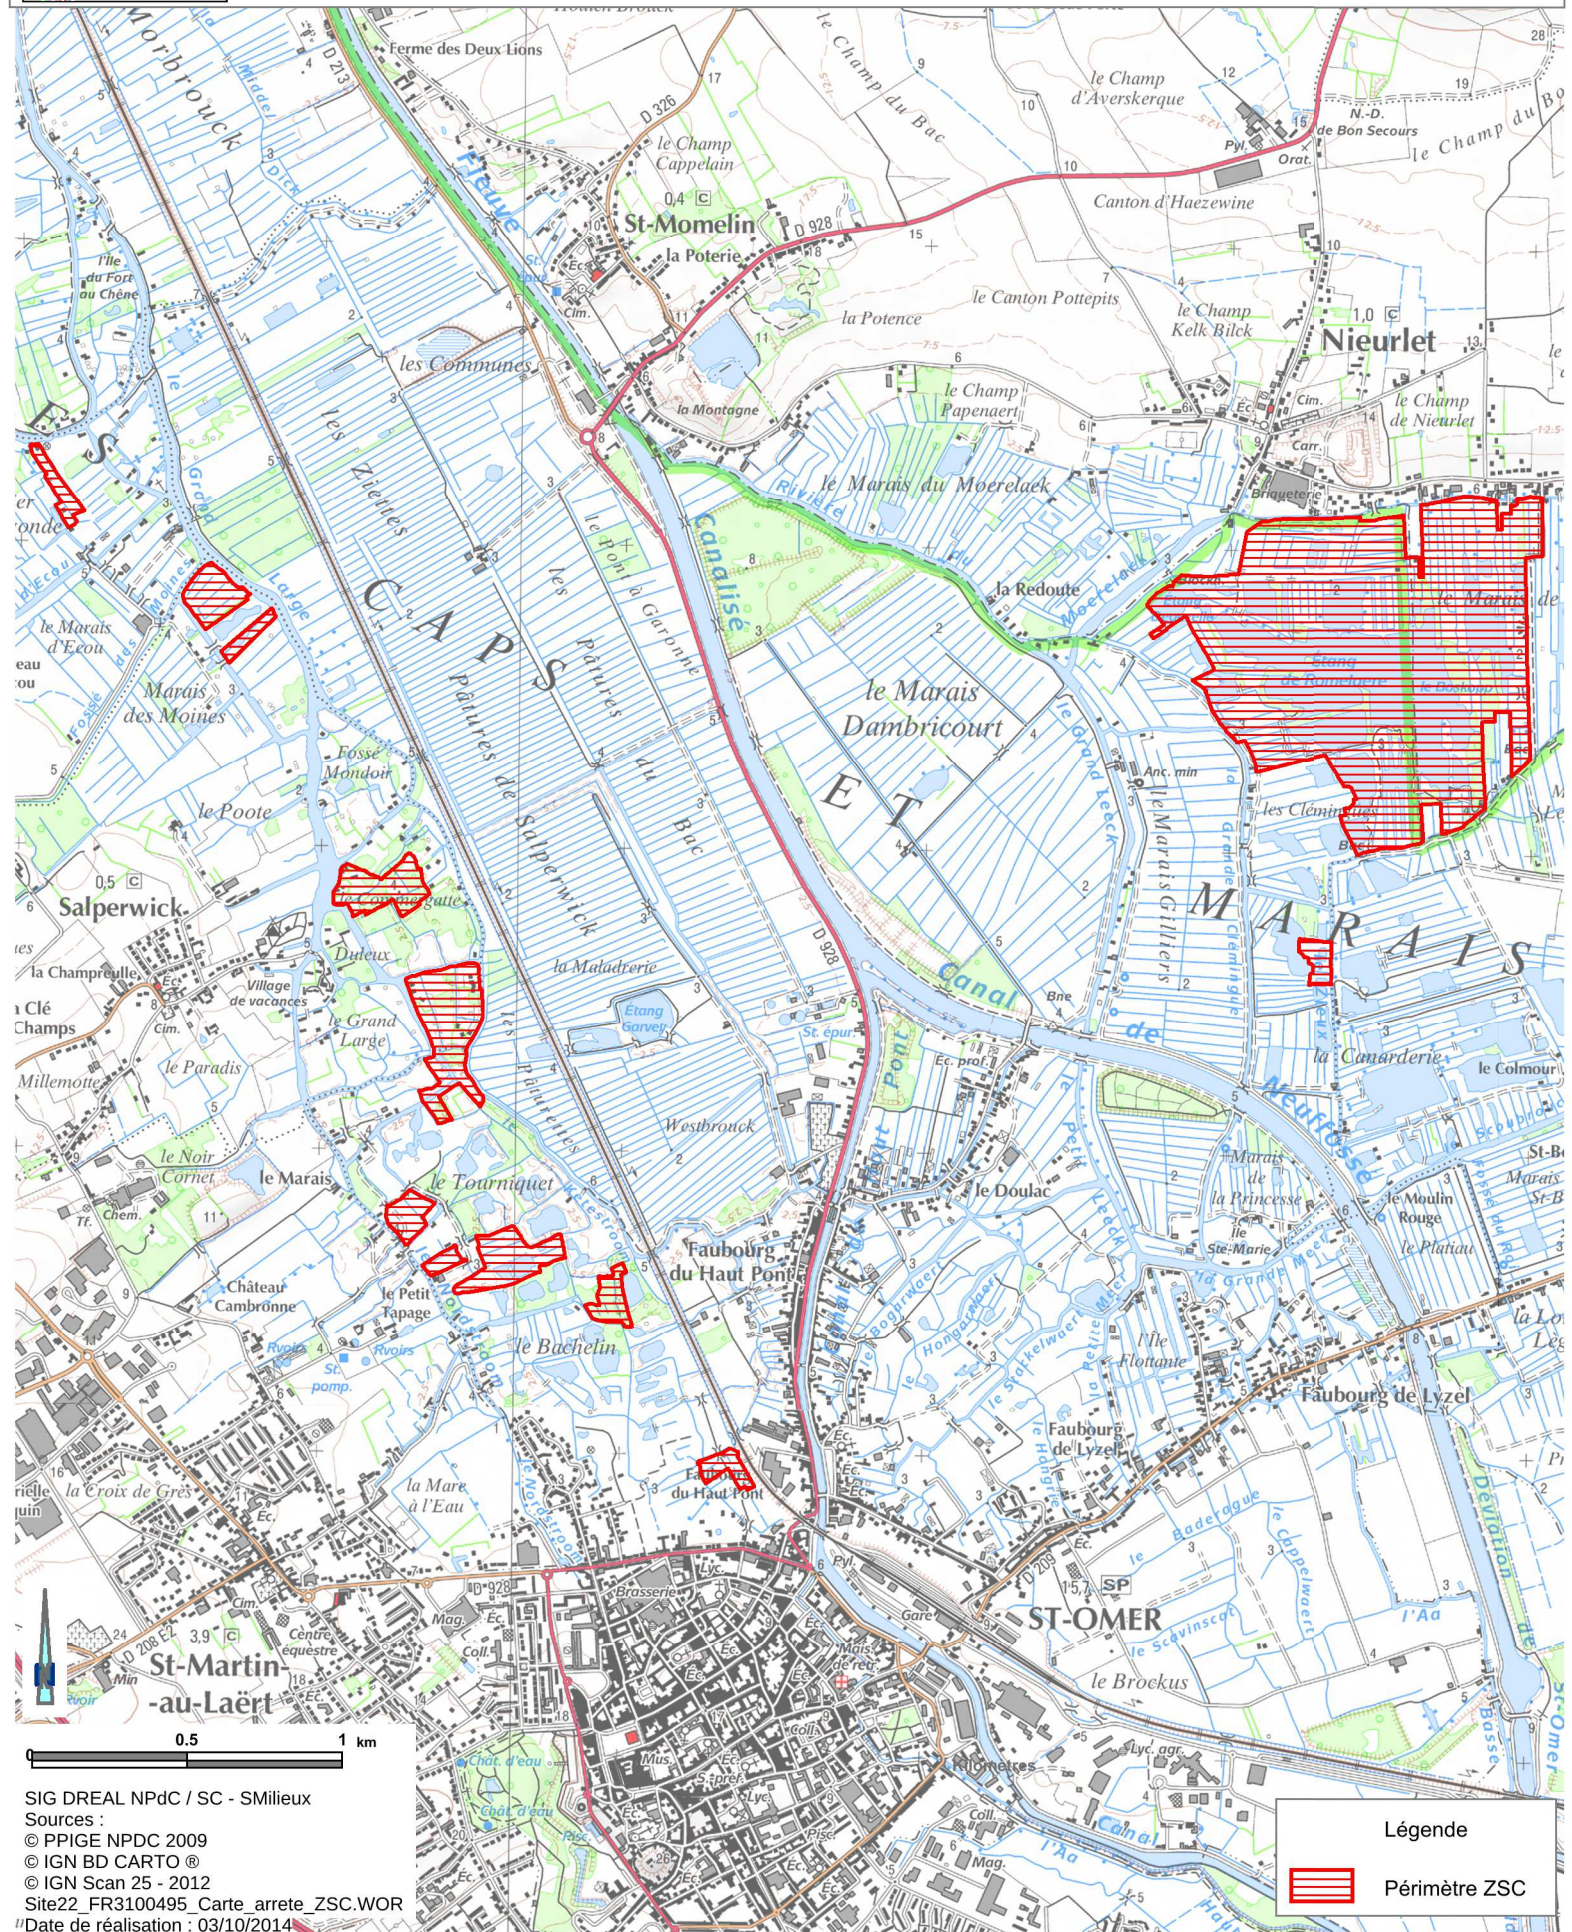

Site Natura 2000 - "PRAIRIES, MARAIS TOURBEUX, FORETS ET BOIS DE LA CUVETTE AUDOMAROISE ET DE SES VERSANTS"

Zone spéciale de conservation FR 3100495
(Département du Pas-de-Calais , Région Nord-Pas-de-Calais)

Carte 2/3 au 1/25000

Ministère
de l'écologie,
du Développement
durable
et de l'Énergie

SIG DREAL NPdC / SC - SMilieux
Sources :
© PPIGE NPDC 2009
© IGN BD CARTO ©
© IGN Scan 25 - 2012
Site22_FR3100495_Carte_arrete_ZSC.WOR
Date de réalisation : 03/10/2014

Légende

Périètre ZSC