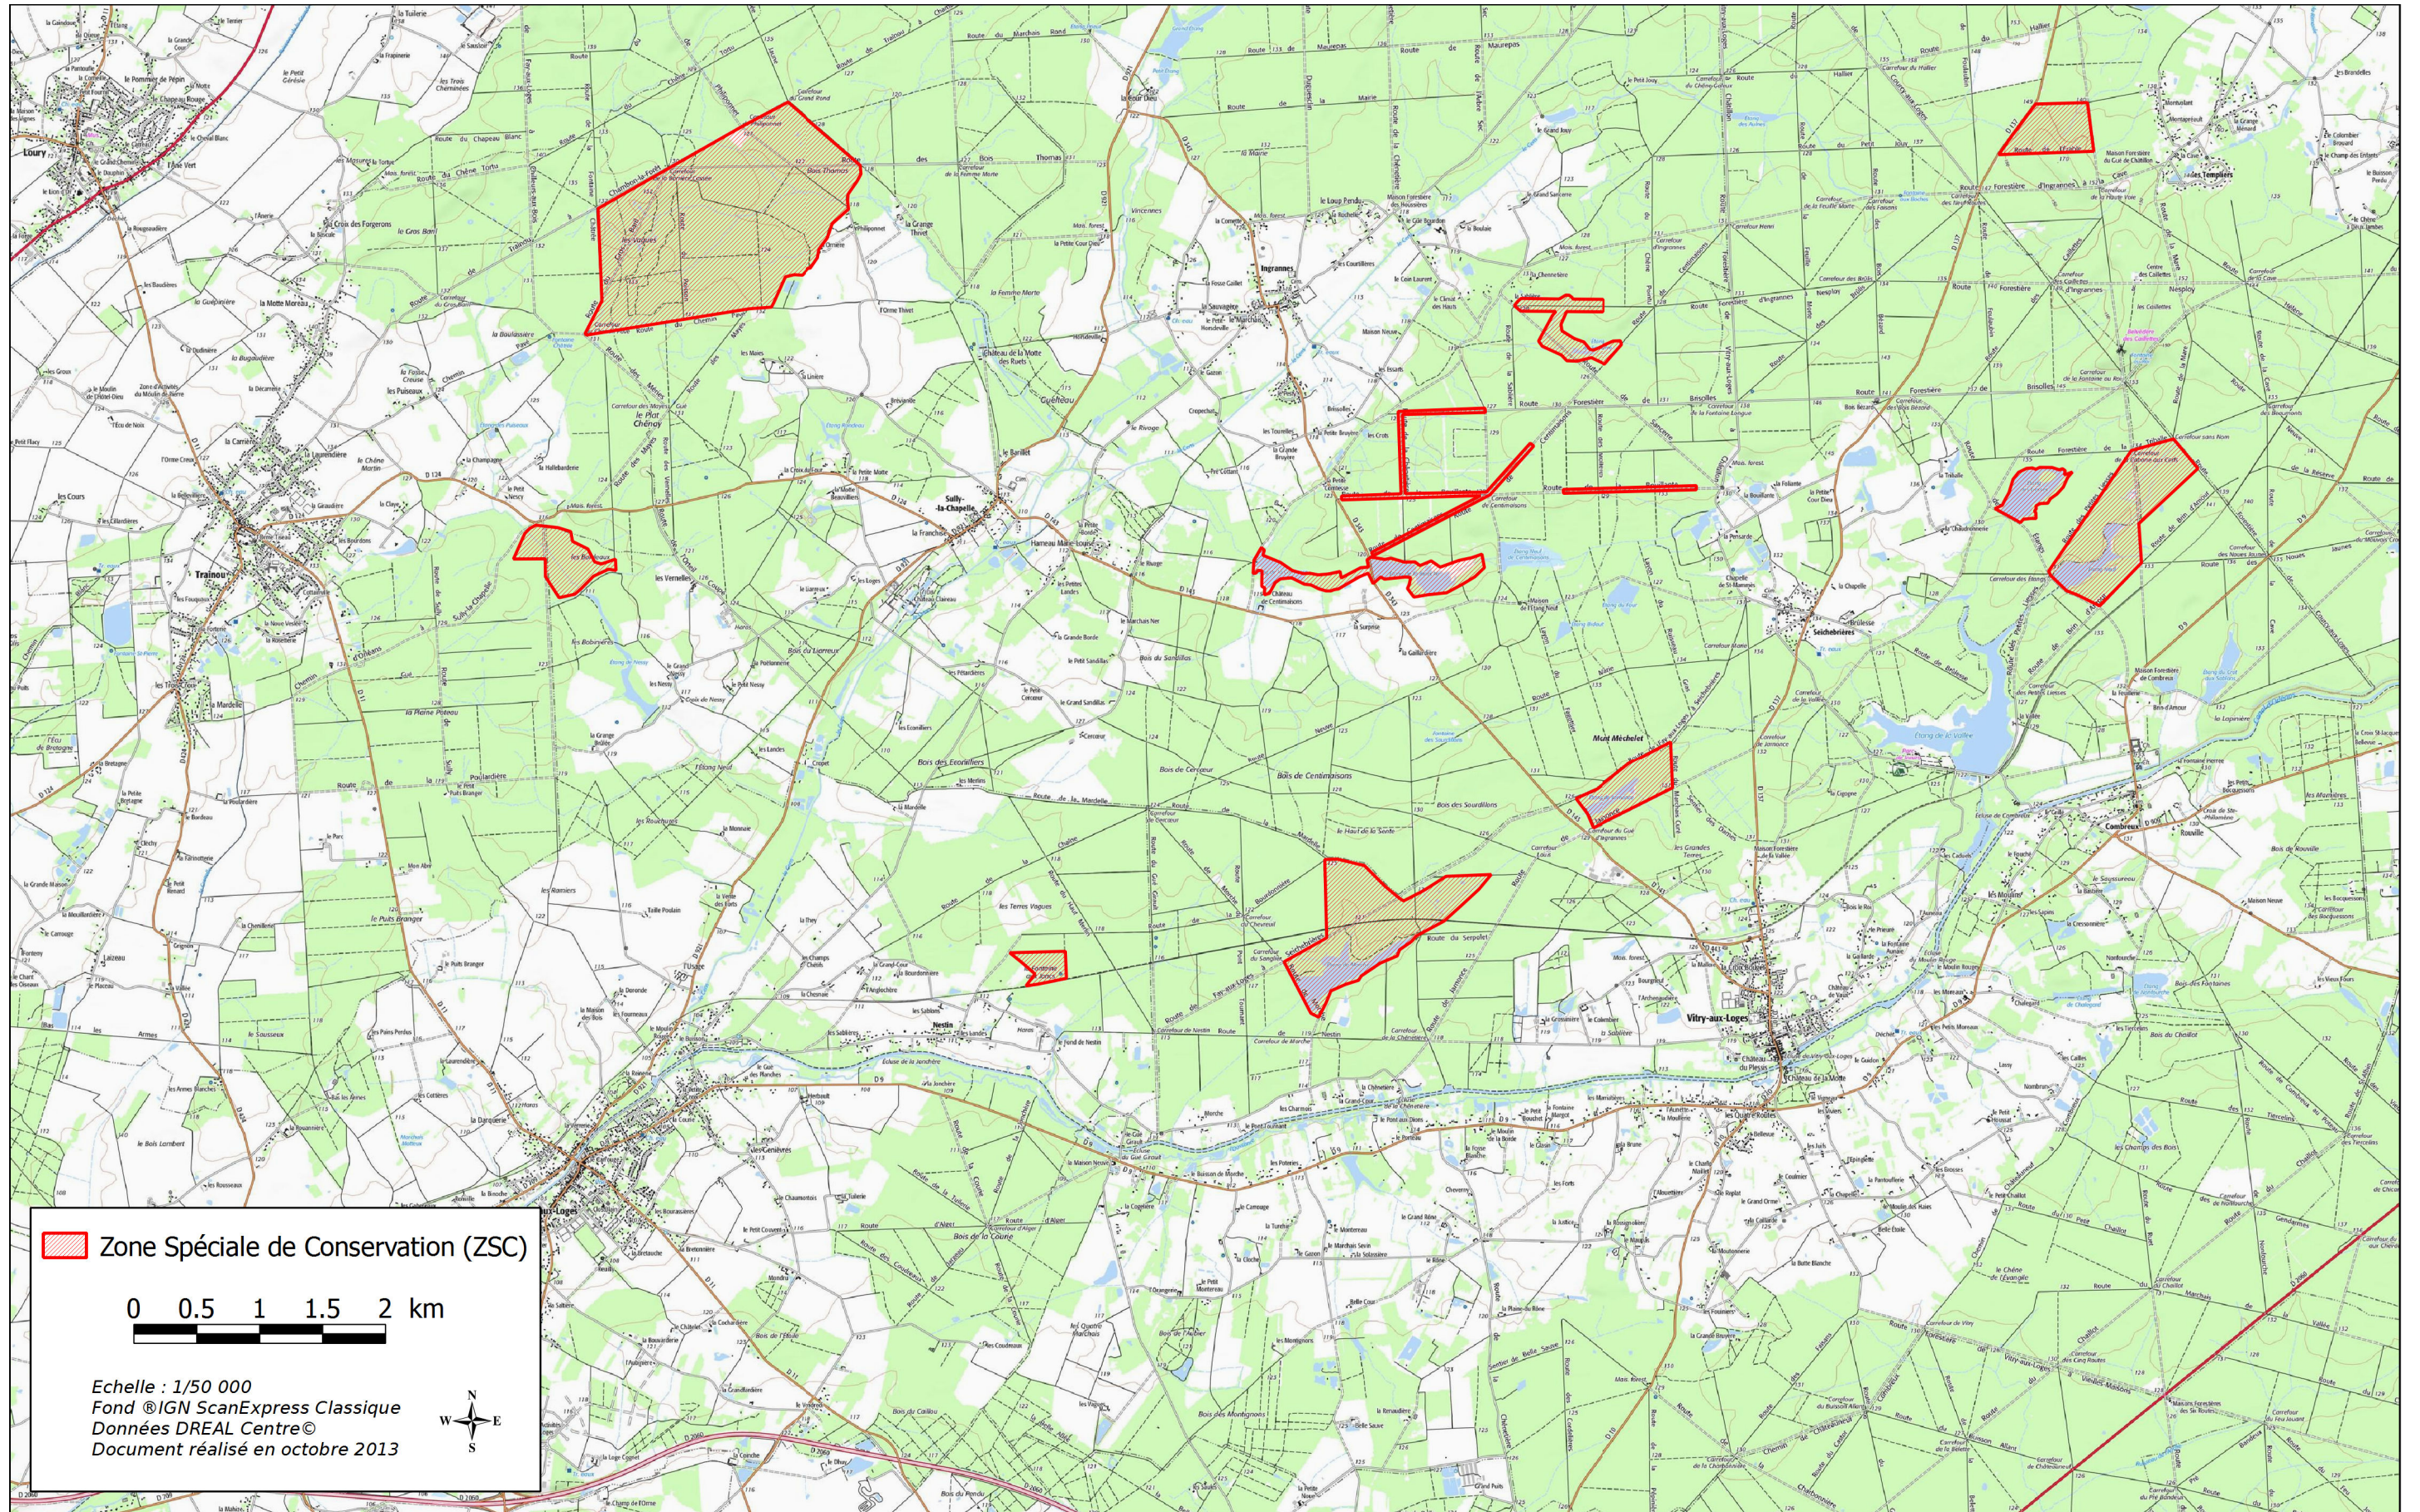

Site Natura 2000 FORET D'ORLEANS ET PERIPHERIE FR2400524 (Département du Loiret, Région Centre)

Carte d'assemblage (fond ©IGN ScanExpress classique) annexée à l'arrêté de désignation de la ZSC
signé le :

Ministère
de l'Écologie,
du Développement
durable
et de l'Énergie

Site Natura 2000 FORET D'ORLEANS ET PERIPHERIE FR2400524 (Département du Loiret, Région Centre)

Carte 1/5 (fond ©IGN ScanExpress classique) annexée à l'arrêté de désignation de la ZSC
signé le :

Ministère
de l'Écologie,
du Développement
durable
et de l'Énergie

Site Natura 2000 FORET D'ORLEANS ET PERIPHERIE FR2400524 (Département du Loiret, Région Centre)

Carte 3/5 (fond ©IGN ScanExpress classique) annexée à l'arrêté de désignation de la ZSC
signé le :

 Zone Spéciale de Conservation (ZSC)

0 0.5 1 1.5 2 km

Echelle : 1/50 000
Fond ©IGN ScanExpress Classique
Données DREAL Centre©
Document réalisé en octobre 2013