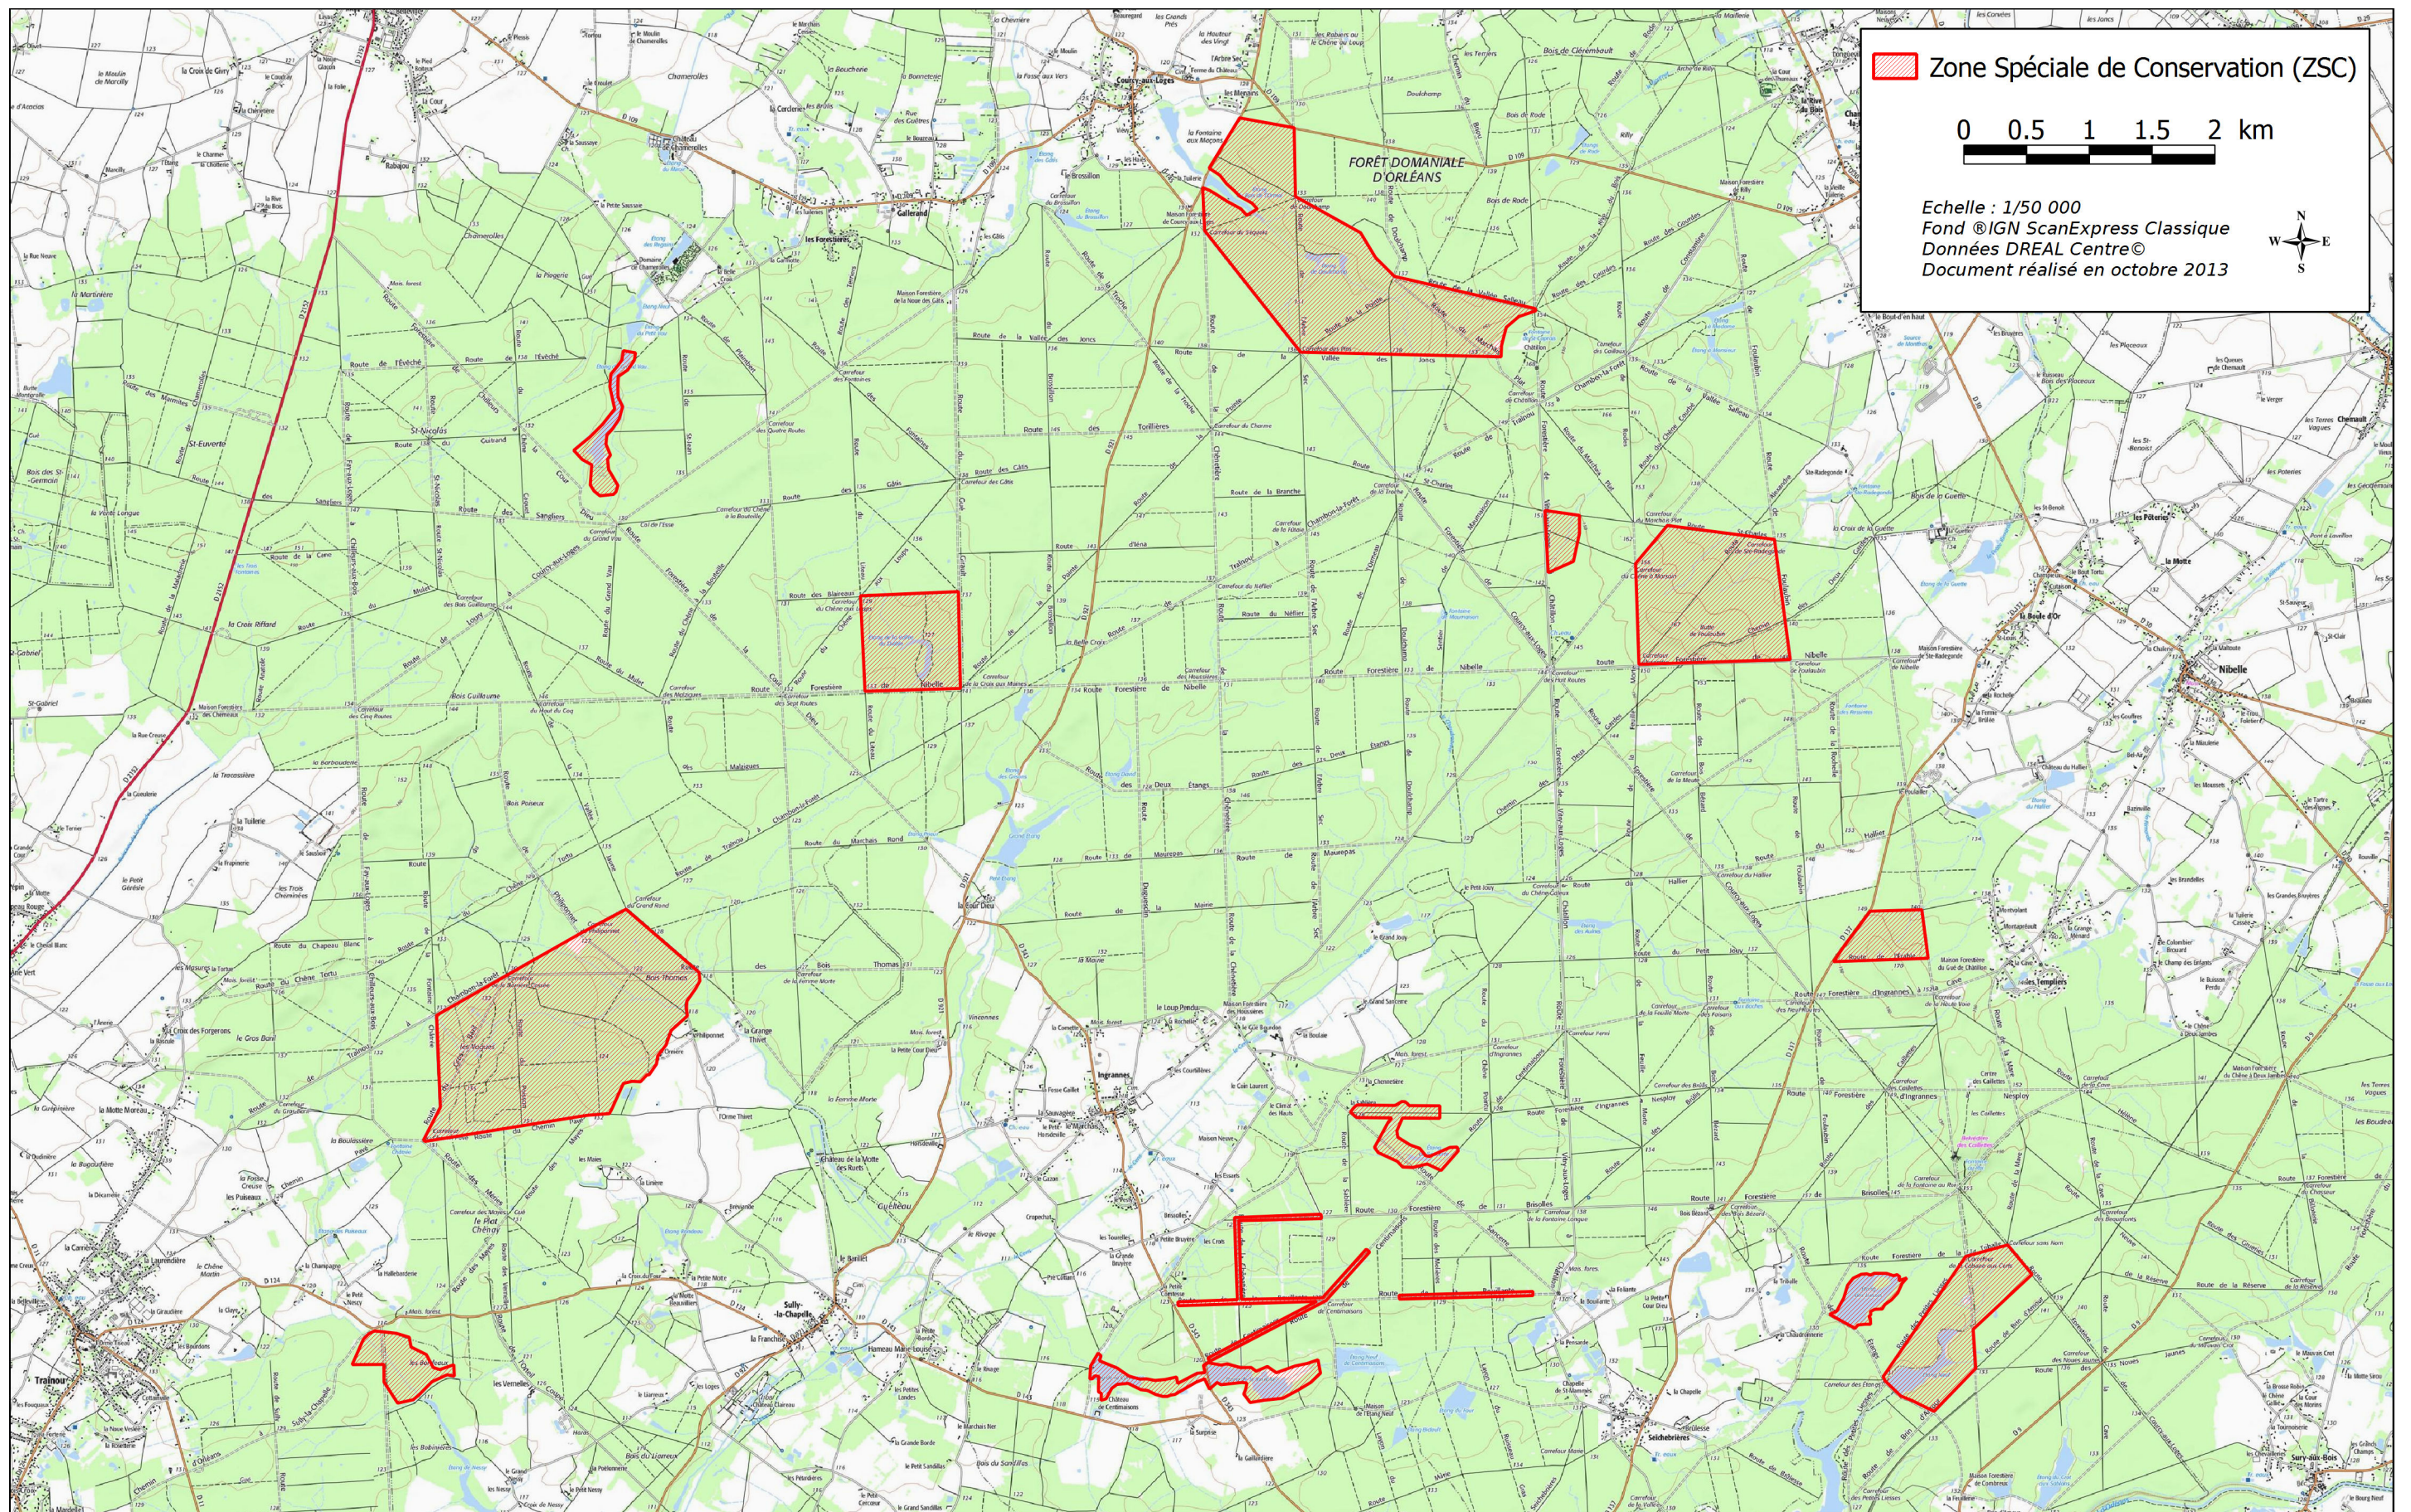

Site Natura 2000 FORET D'ORLEANS ET PERIPHERIE FR2400524 (Département du Loiret, Région Centre)

Carte d'assemblage (fond ©IGN ScanExpress classique) annexée à l'arrêté de désignation de la ZSC
signé le :

Ministère
de l'Écologie,
du Développement
durable
et de l'Énergie

Site Natura 2000 FORET D'ORLEANS ET PERIPHERIE FR2400524 (Département du Loiret, Région Centre)

Carte 1/5 (fond ©IGN ScanExpress classique) annexée à l'arrêté de désignation de la ZSC
signé le :

Ministère
de l'Écologie,
du Développement
durable
et de l'Énergie

Site Natura 2000 FORET D'ORLEANS ET PERIPHERIE FR2400524 (Département du Loiret, Région Centre)

Carte 3/5 (fond ©IGN ScanExpress classique) annexée à l'arrêté de désignation de la ZSC
signé le :

 Zone Spéciale de Conservation (ZSC)

0 0.5 1 1.5 2 km

Echelle : 1/50 000
Fond ©IGN ScanExpress Classique
Données DREAL Centre©
Document réalisé en octobre 2013