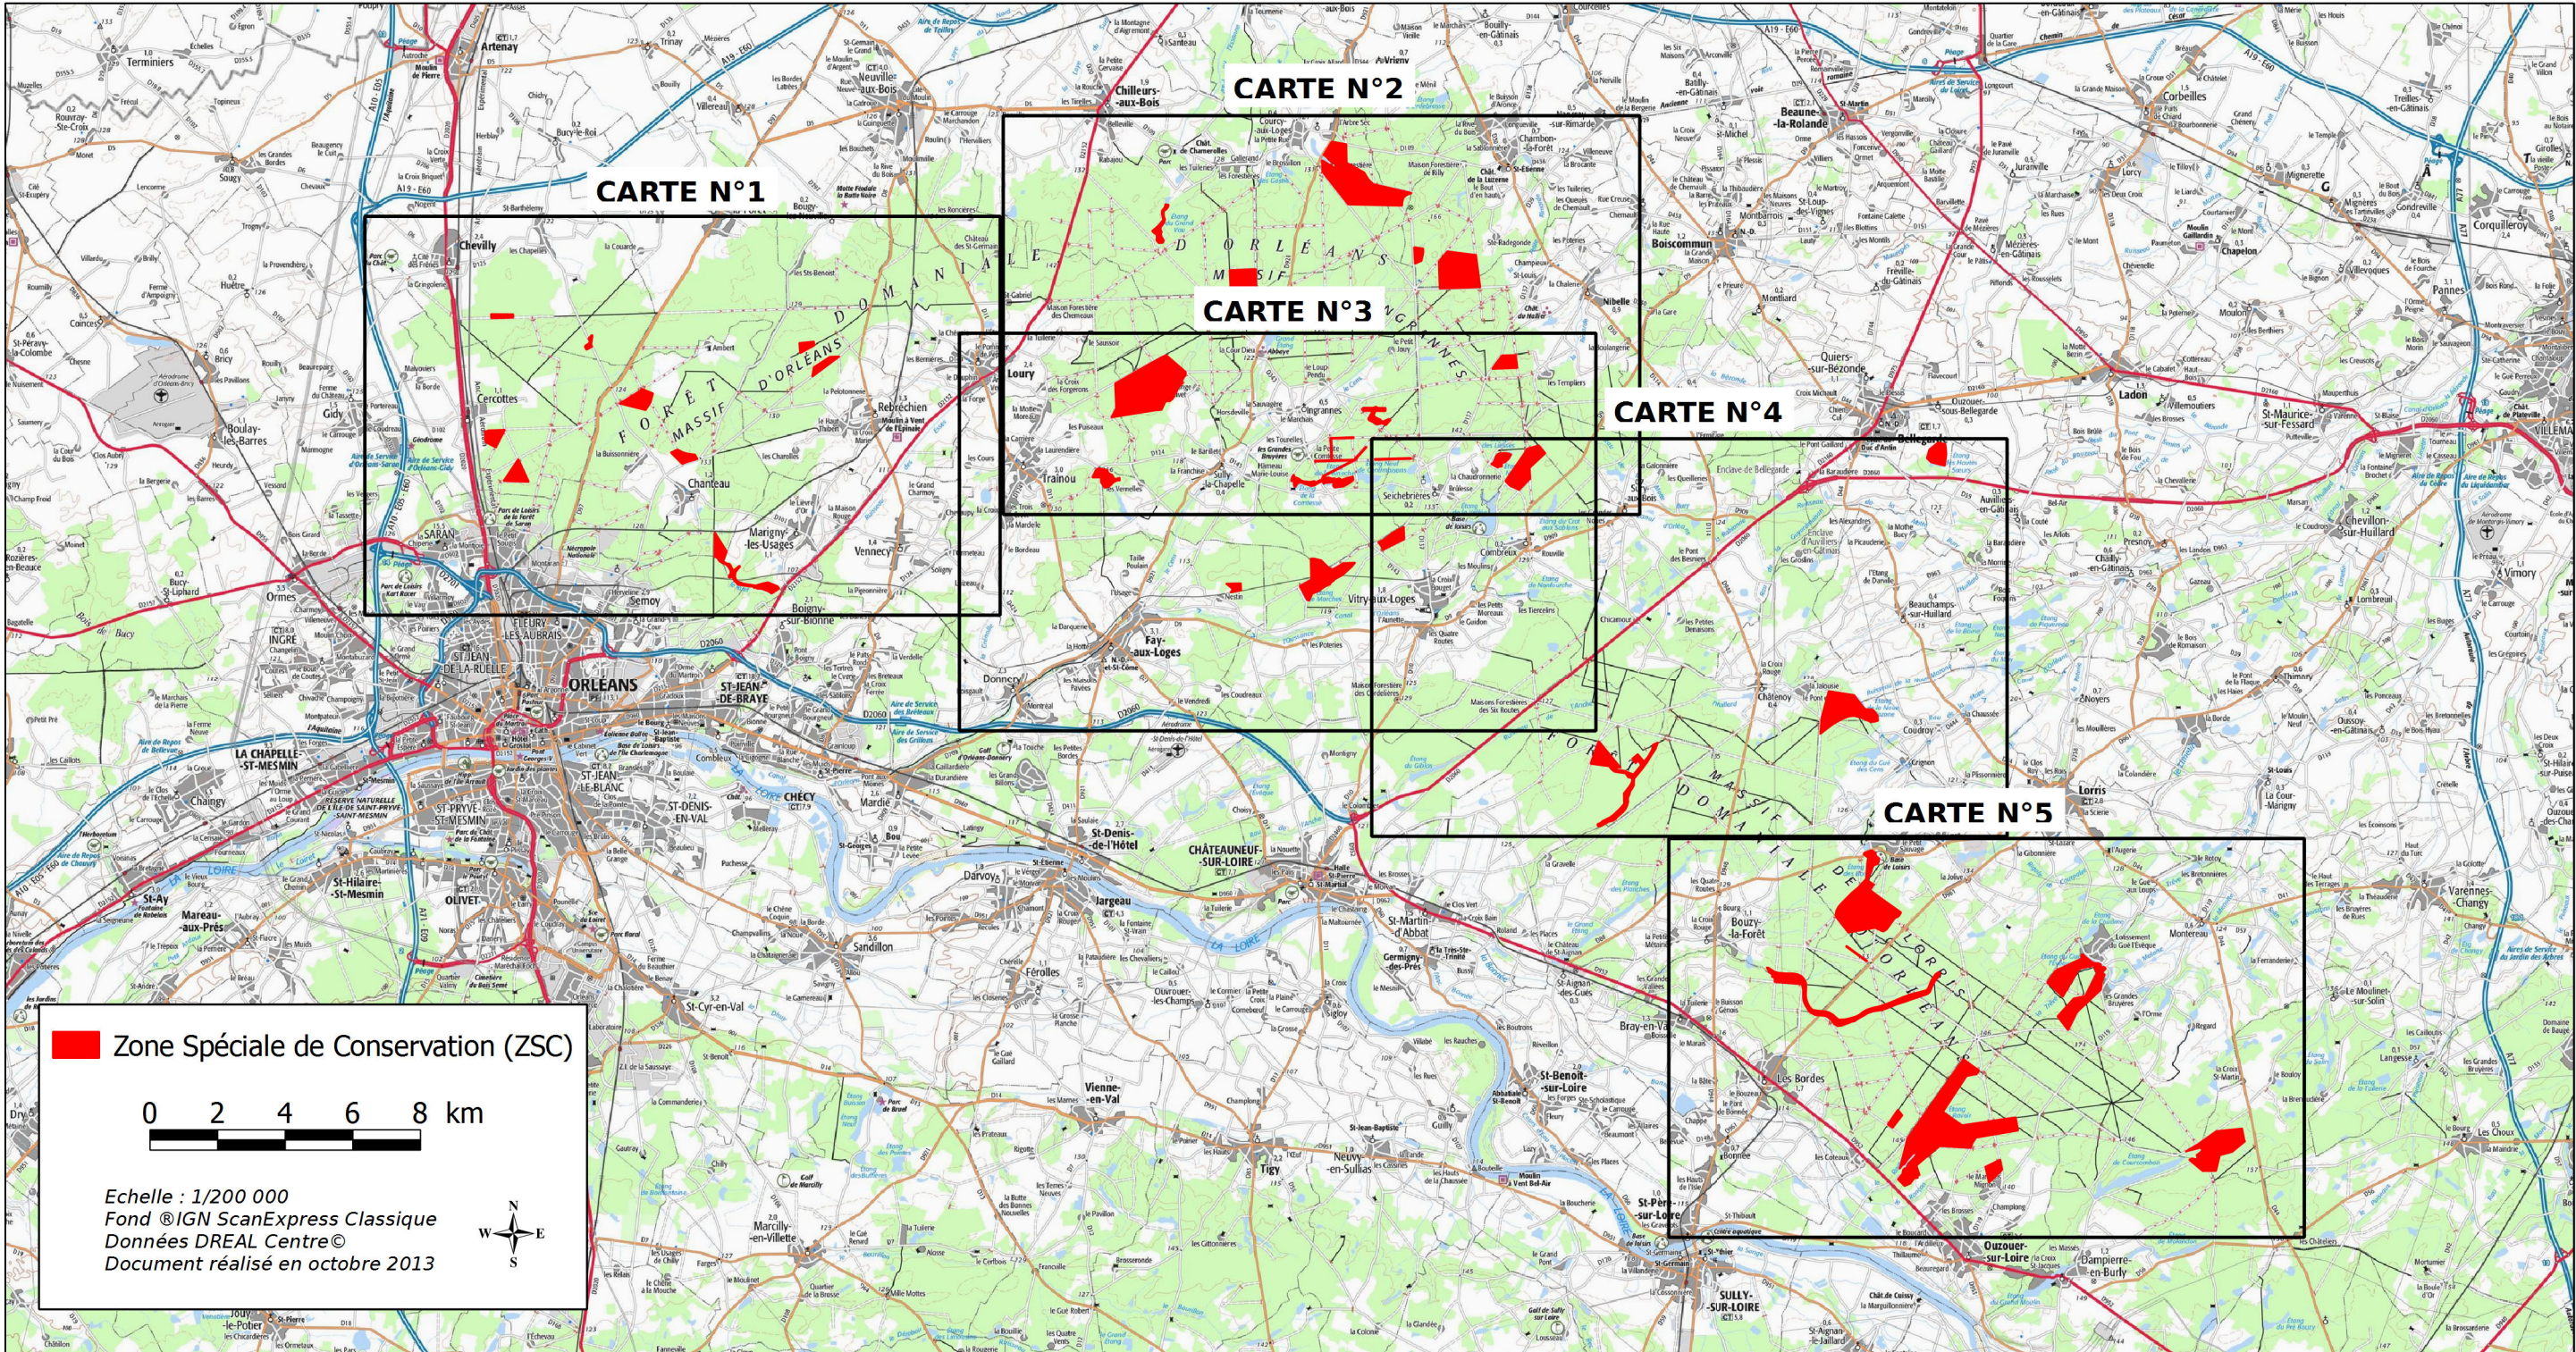

Site Natura 2000 FORET D'ORLEANS ET PERIPHERIE FR2400524 (Département du Loiret, Région Centre)

Carte d'assemblage (fond ©IGN ScanExpress classique) annexée à l'arrêté de désignation de la ZSC
signé le :

Ministère
de l'Écologie,
du Développement
durable
et de l'Énergie

Site Natura 2000 FORET D'ORLEANS ET PERIPHERIE FR2400524 (Département du Loiret, Région Centre)

Carte 1/5 (fond ©IGN ScanExpress classique) annexée à l'arrêté de désignation de la ZSC
signé le :

Ministère
de l'Écologie,
du Développement
durable
et de l'Énergie

Site Natura 2000 FORET D'ORLEANS ET PERIPHERIE FR2400524 (Département du Loiret, Région Centre)

Carte 3/5 (fond ©IGN ScanExpress classique) annexée à l'arrêté de désignation de la ZSC
signé le :

 Zone Spéciale de Conservation (ZSC)

0 0.5 1 1.5 2 km

Echelle : 1/50 000
Fond ©IGN ScanExpress Classique
Données DREAL Centre©
Document réalisé en octobre 2013