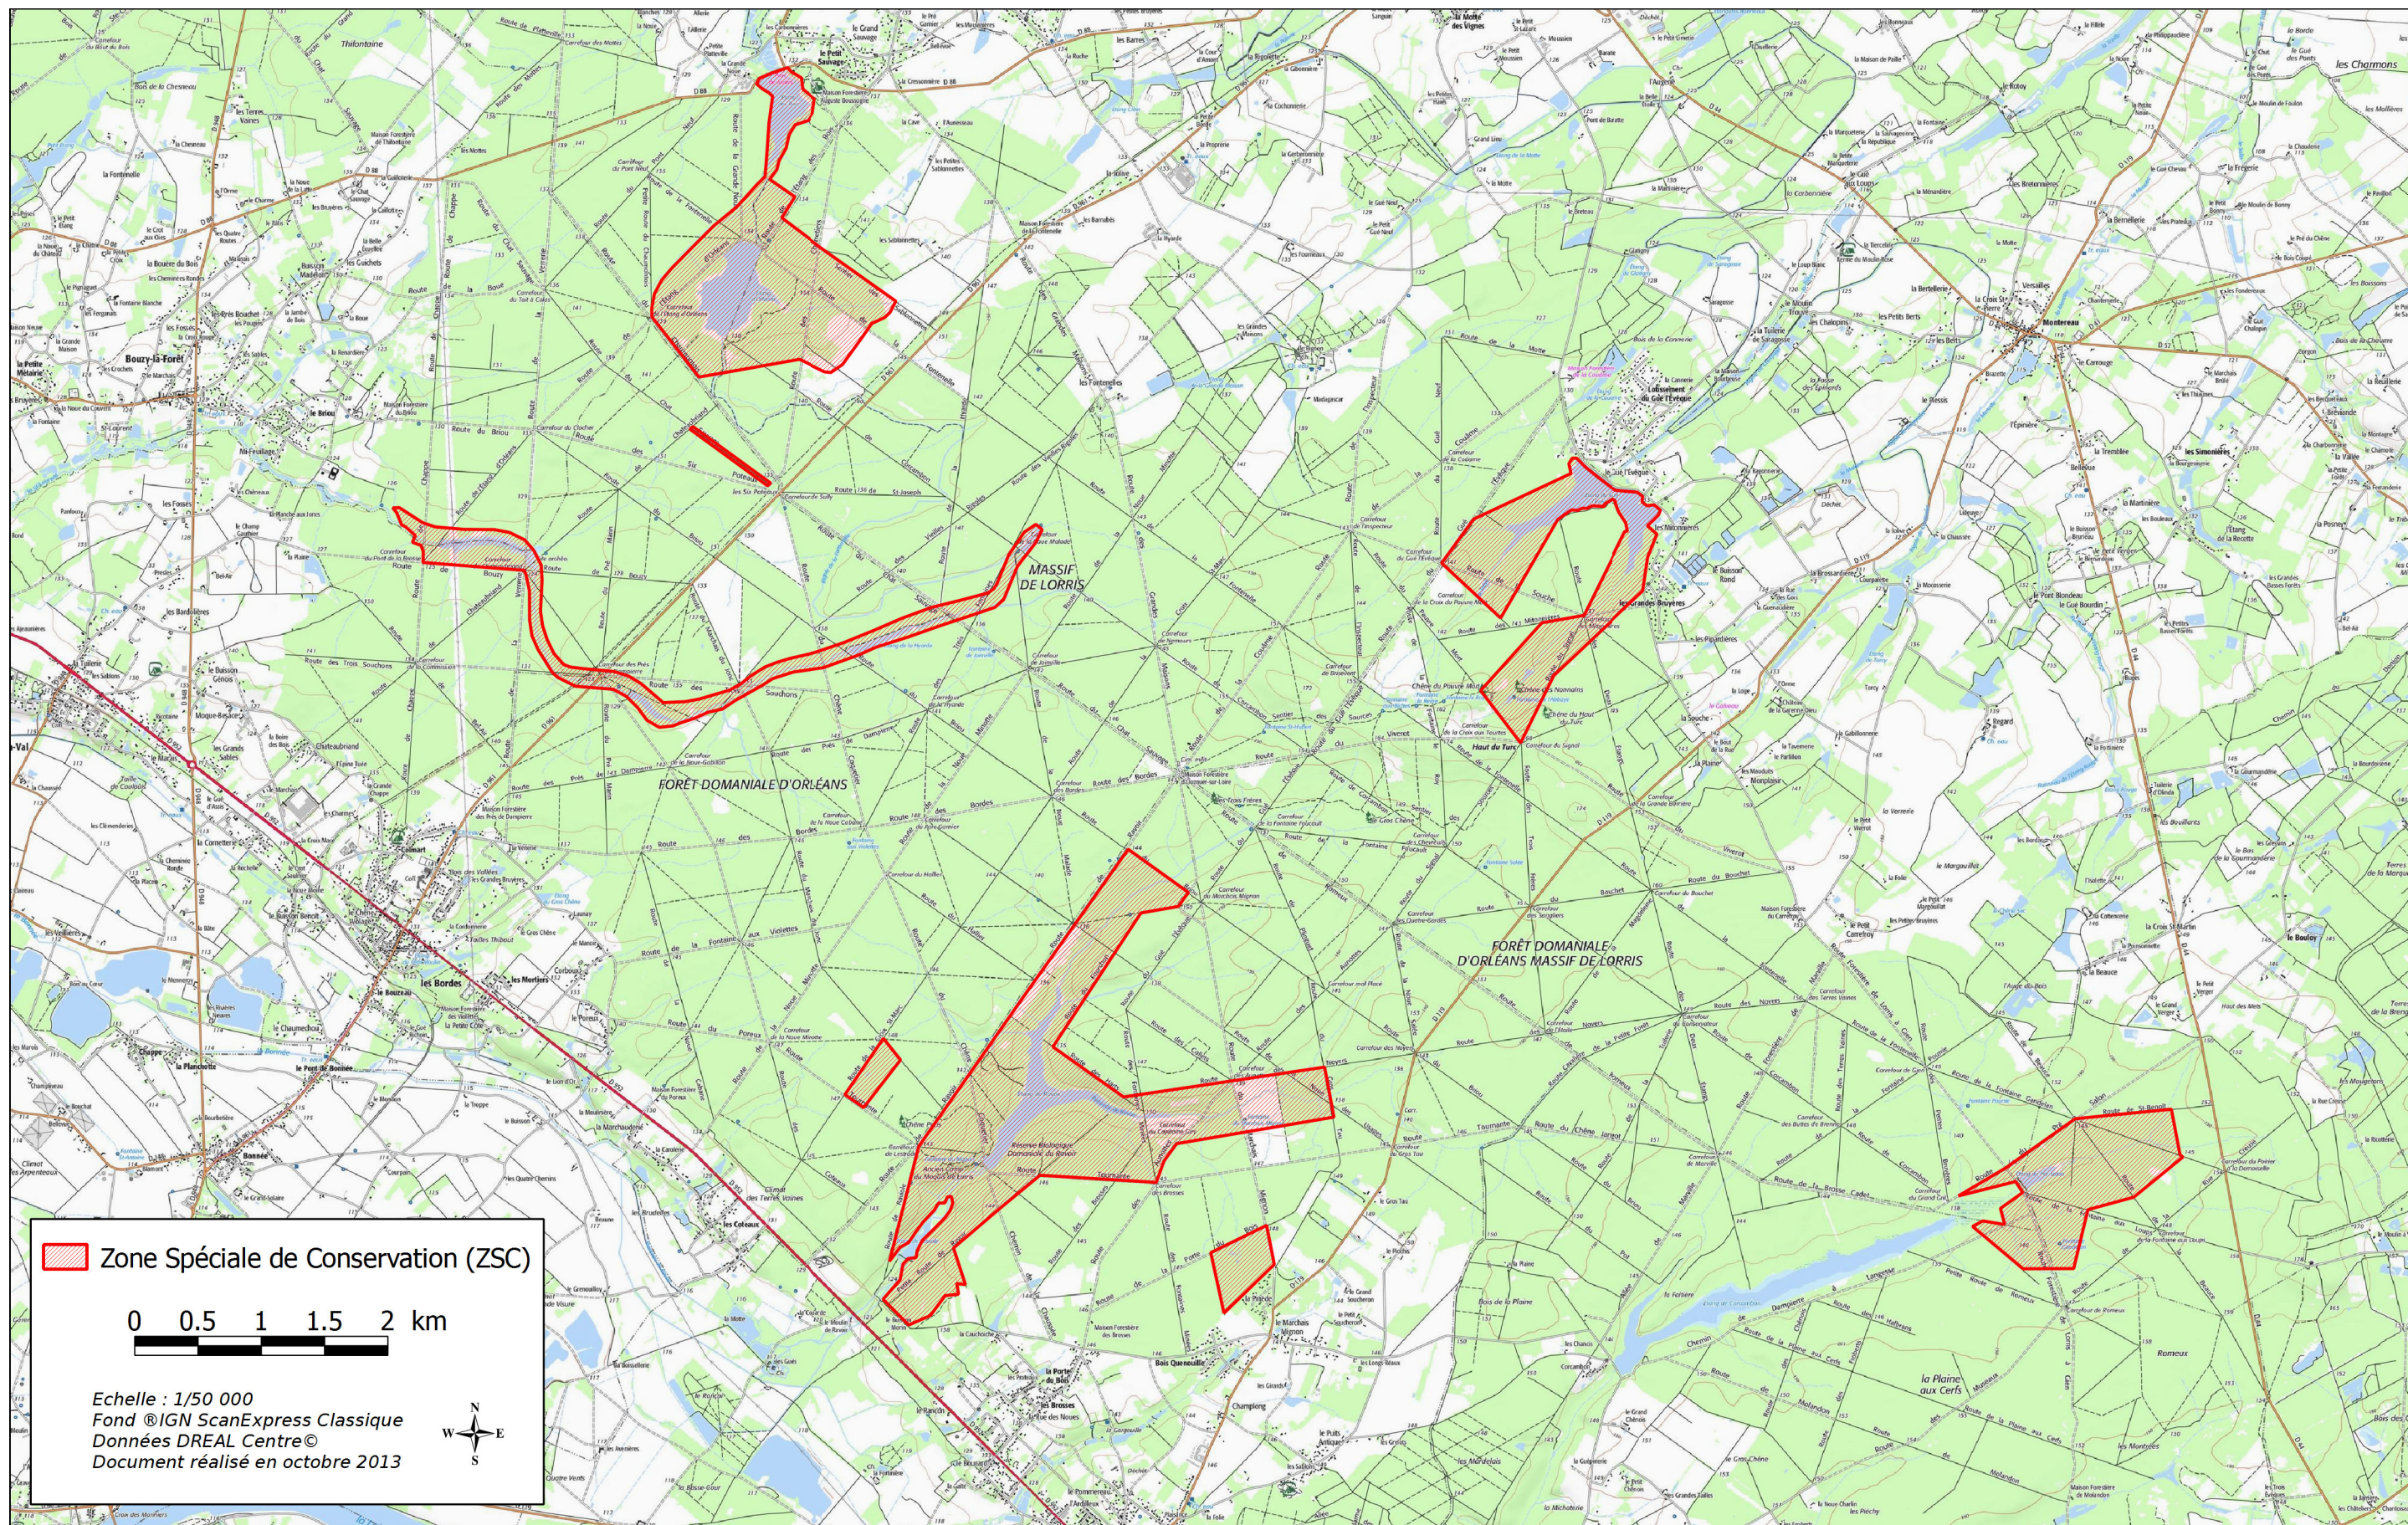

Site Natura 2000 FORET D'ORLEANS ET PERIPHERIE FR2400524 (Département du Loiret, Région Centre)

Carte d'assemblage (fond ©IGN ScanExpress classique) annexée à l'arrêté de désignation de la ZSC
signé le :

Ministère
de l'Écologie,
du Développement
durable
et de l'Énergie

Site Natura 2000 FORET D'ORLEANS ET PERIPHERIE FR2400524 (Département du Loiret, Région Centre)

Carte 1/5 (fond ©IGN ScanExpress classique) annexée à l'arrêté de désignation de la ZSC
signé le :

Ministère
de l'Écologie,
du Développement
durable
et de l'Énergie

Site Natura 2000 FORET D'ORLEANS ET PERIPHERIE FR2400524 (Département du Loiret, Région Centre)

Carte 3/5 (fond ©IGN ScanExpress classique) annexée à l'arrêté de désignation de la ZSC
signé le :

 Zone Spéciale de Conservation (ZSC)

0 0.5 1 1.5 2 km

Echelle : 1/50 000
Fond ©IGN ScanExpress Classique
Données DREAL Centre©
Document réalisé en octobre 2013