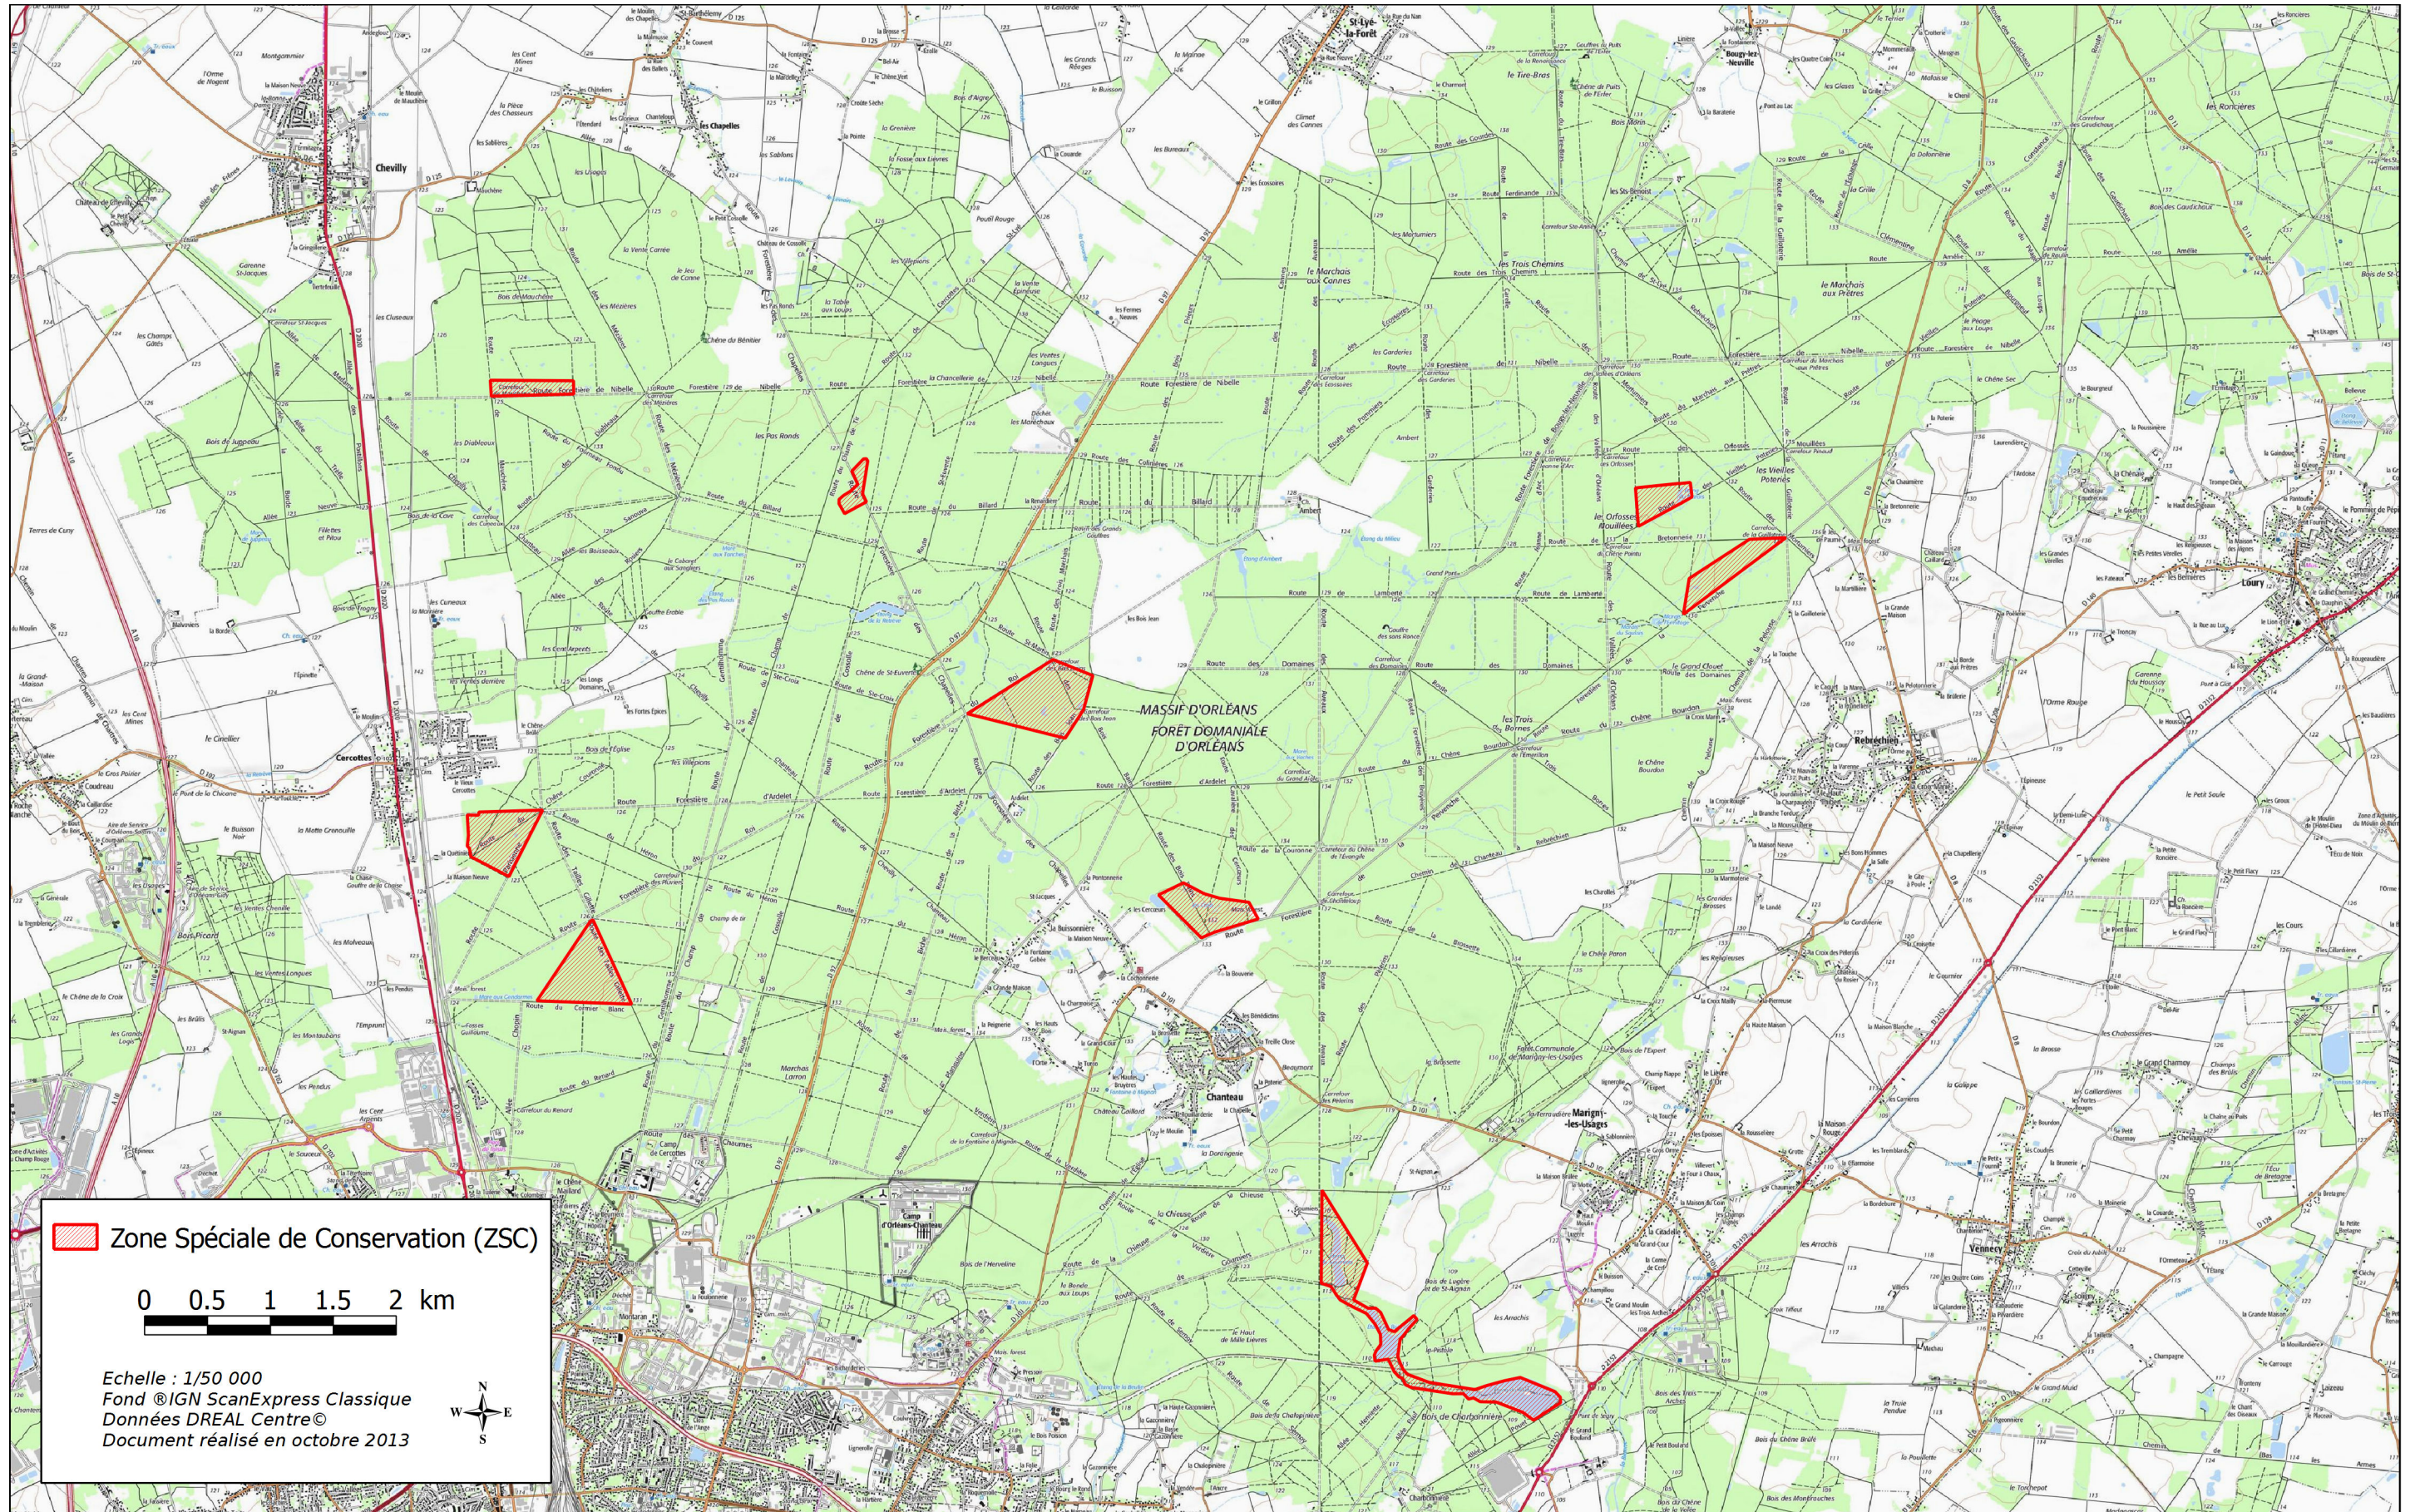

Site Natura 2000 FORET D'ORLEANS ET PERIPHERIE FR2400524 (Département du Loiret, Région Centre)

Carte d'assemblage (fond ©IGN ScanExpress classique) annexée à l'arrêté de désignation de la ZSC
signé le :

Ministère
de l'Écologie,
du Développement
durable
et de l'Énergie

Site Natura 2000 FORET D'ORLEANS ET PERIPHERIE FR2400524 (Département du Loiret, Région Centre)

Carte 1/5 (fond ©IGN ScanExpress classique) annexée à l'arrêté de désignation de la ZSC
signé le :

Ministère
de l'Écologie,
du Développement
durable
et de l'Énergie

Site Natura 2000 FORET D'ORLEANS ET PERIPHERIE FR2400524 (Département du Loiret, Région Centre)

Carte 3/5 (fond ©IGN ScanExpress classique) annexée à l'arrêté de désignation de la ZSC
signé le :

 Zone Spéciale de Conservation (ZSC)

0 0.5 1 1.5 2 km

Echelle : 1/50 000
Fond ©IGN ScanExpress Classique
Données DREAL Centre©
Document réalisé en octobre 2013