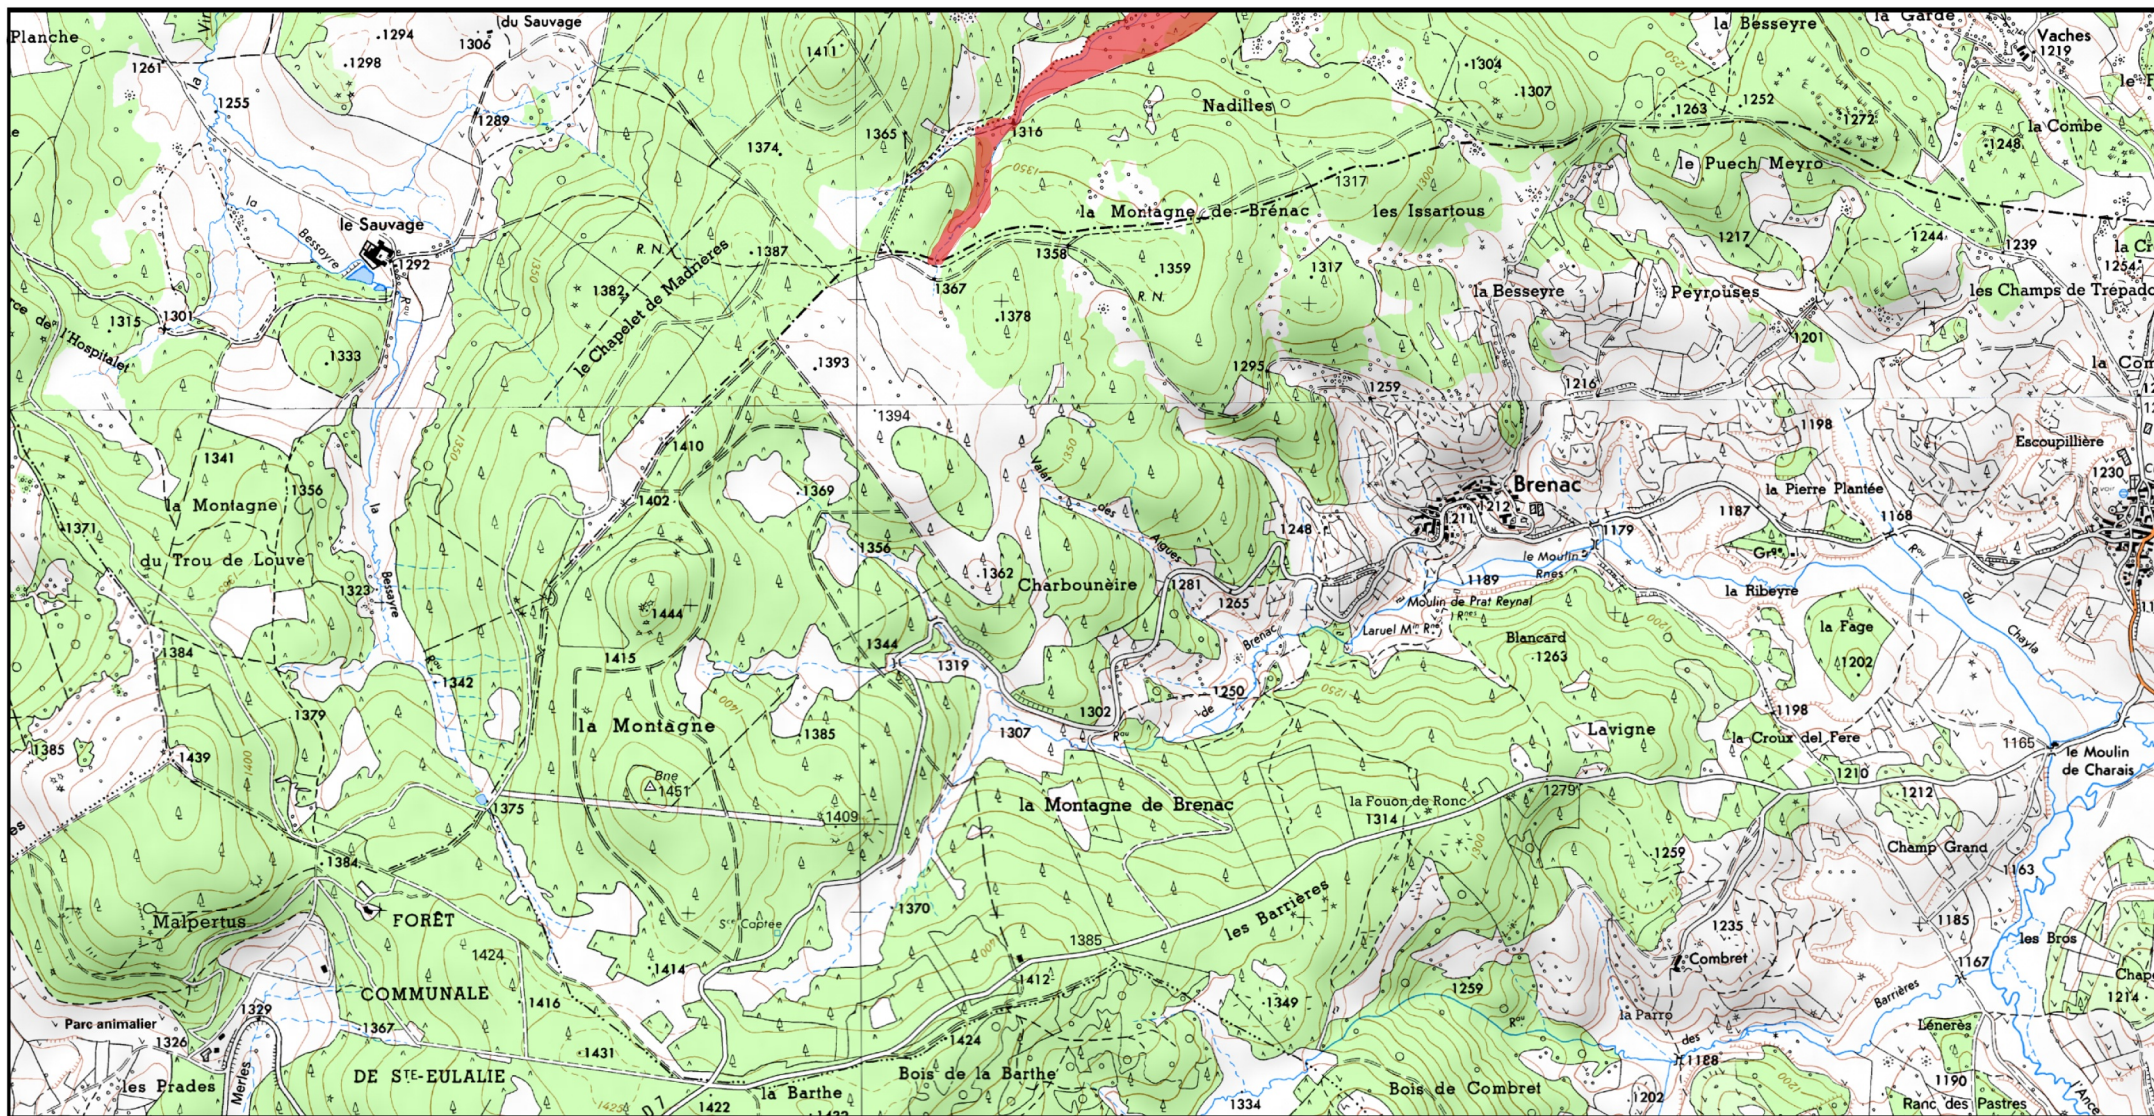

Site Natura 2000 : "GORGES DE L'ALLIER ET AFFLUENTS" - FR8301075
Département Haute-Loire, Région Auvergne-Rhône-Alpes

Carte 36/41 au 1/25 000ème annexée à l'arrêté de désignation de la zone spéciale de conservation (ZSC)

MINISTÈRE
DE LA TRANSITION
ÉCOLOGIQUE
ET SOLIDAIRE

36/41

Zone Spéciale de Conservation (ZSC)

0 0,5 1 km

1/25 000 ème

Fond : Scan 25 IGN © - Données DREAL Auvergne-Rhône-Alpes 2018

Auteur : DREAL Auvergne-Rhône-Alpes 03-09-2018