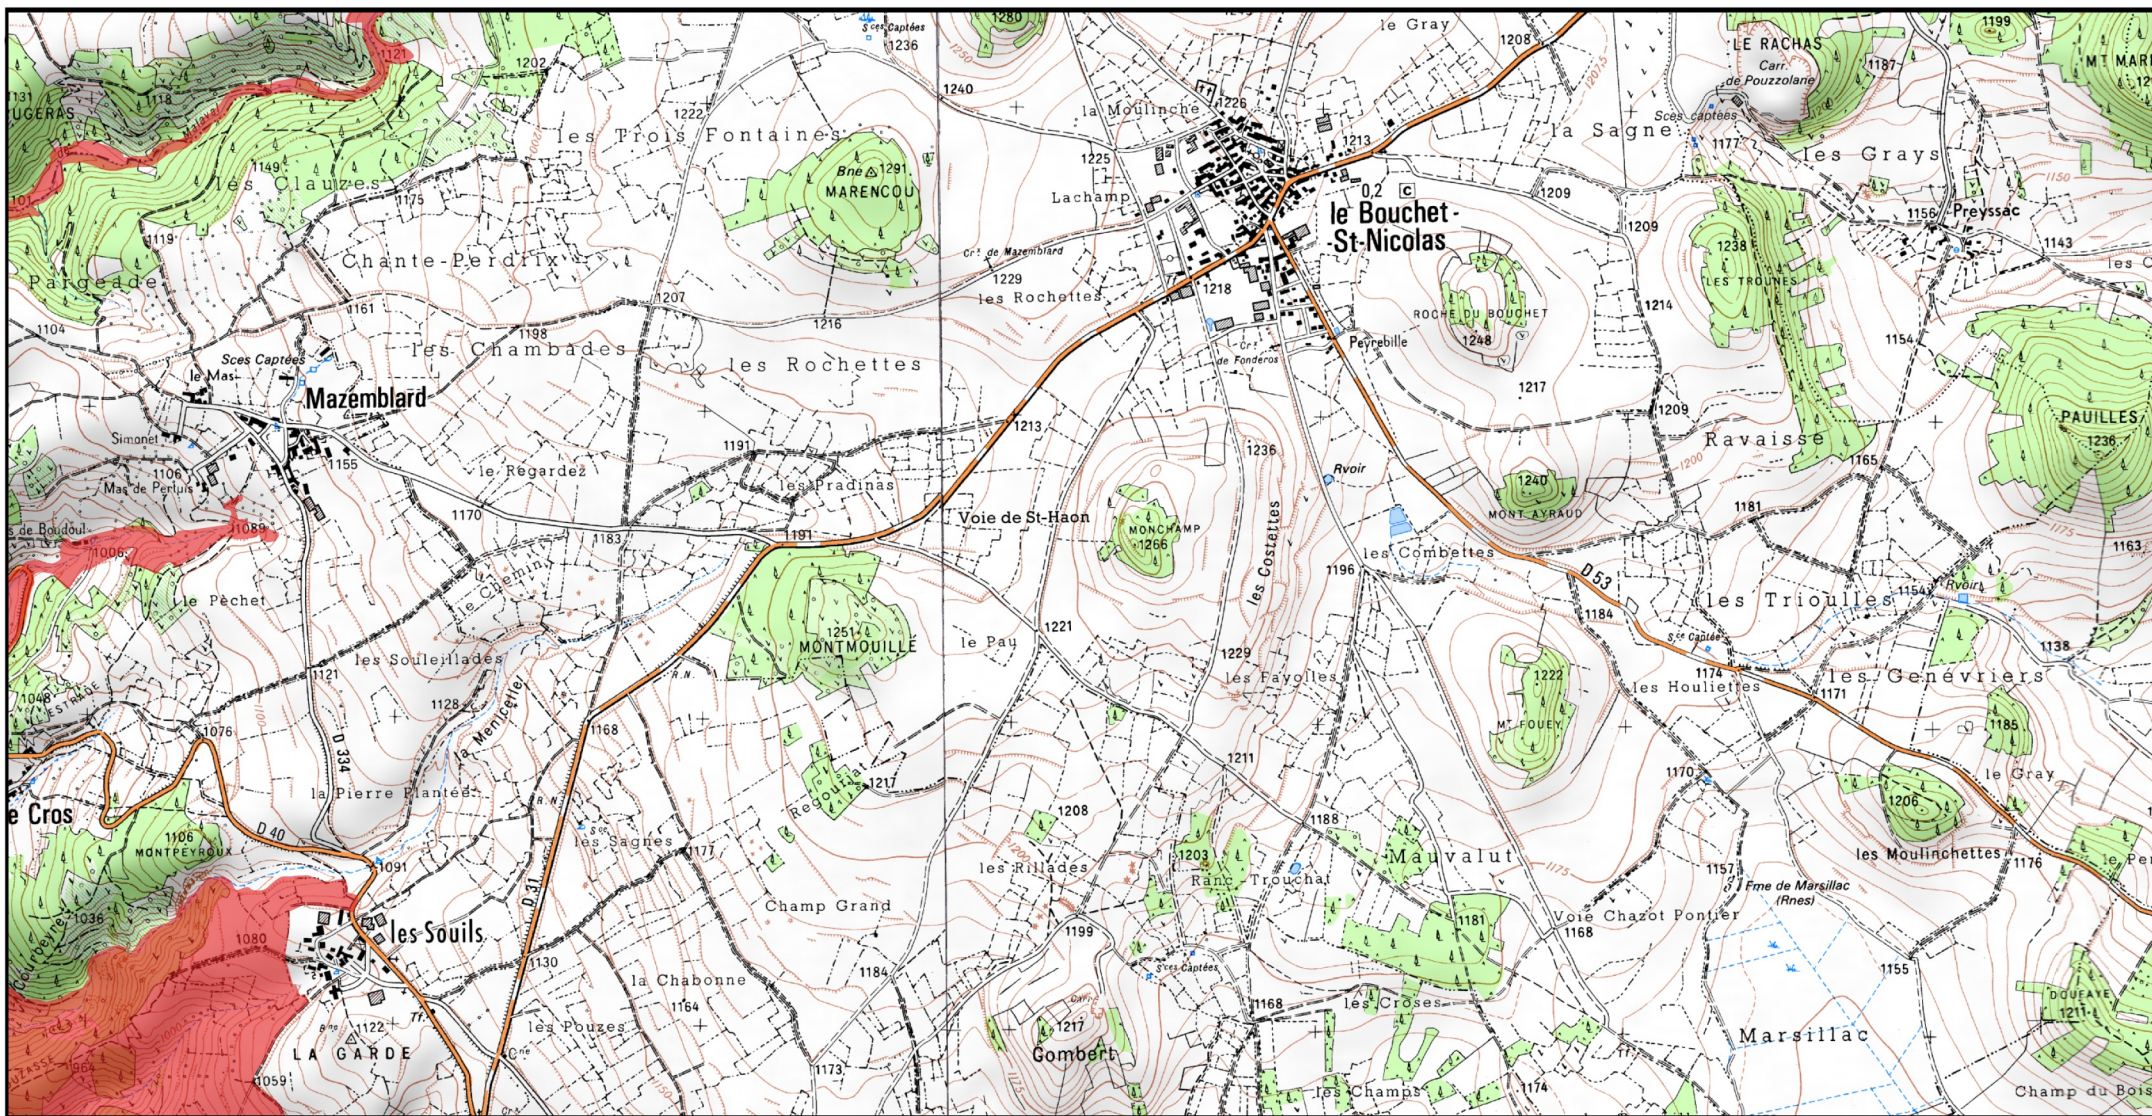

Site Natura 2000 : "GORGES DE L'ALLIER ET AFFLUENTS" - FR8301075
Département Haute-Loire, Région Auvergne-Rhône-Alpes

Carte 30/41 au 1/25 000ème annexée à l'arrêté de désignation de la zone spéciale de conservation (ZSC)

MINISTÈRE
DE LA TRANSITION
ÉCOLOGIQUE
ET SOLIDAIRE

30/41

 Zone Spéciale de Conservation (ZSC)

1/25 000 ème

Fond : Scan 25 IGN © - Données DREAL Auvergne-Rhône-Alpes 2018

Auteur : DREAL Auvergne-Rhône-Alpes 03-09-2018