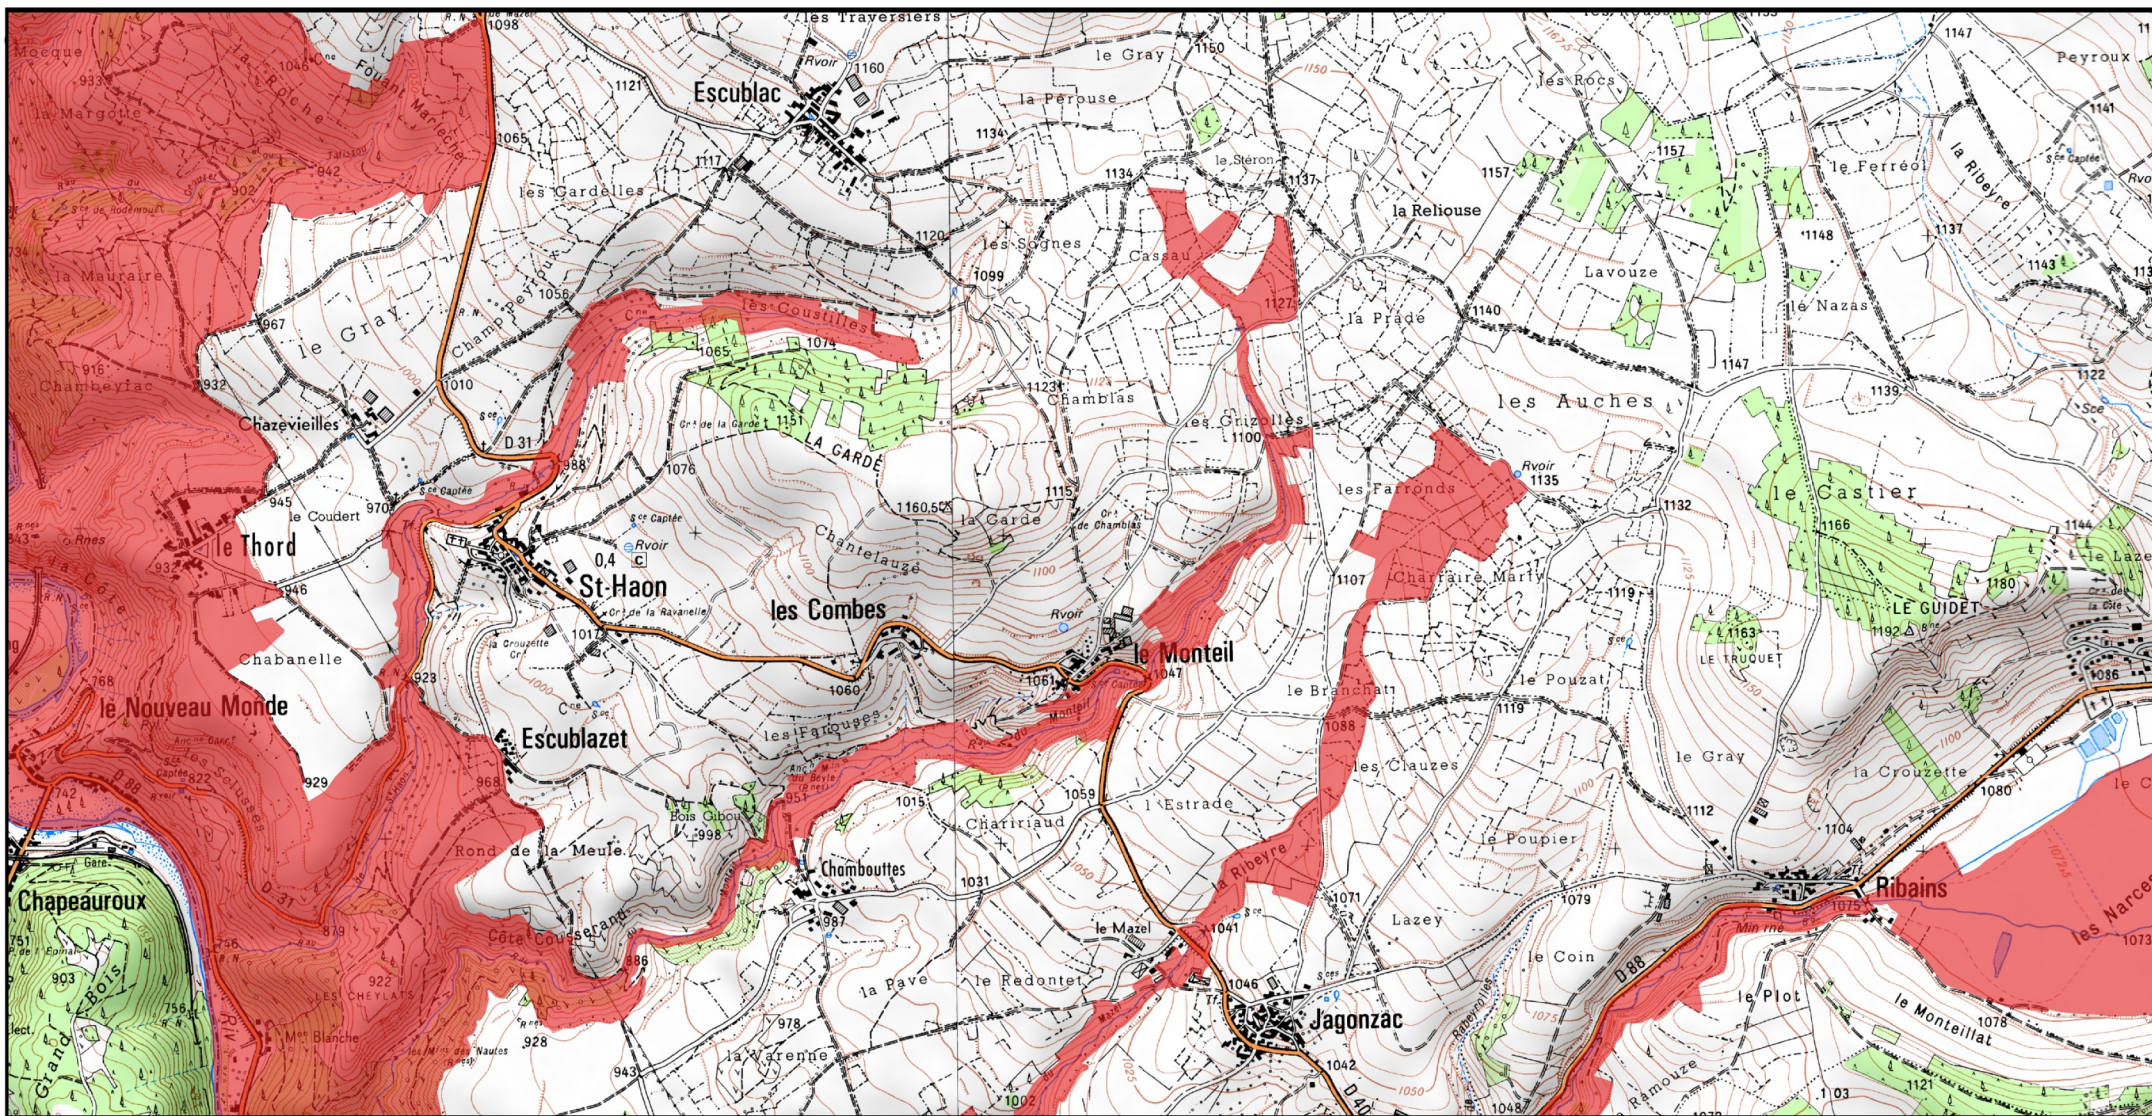

1/25 000 ème

Fond : Scan 25 IGN © - Données DREAL Auvergne-Rhône-Alpes 2018

Auteur : DREAL Auvergne-Rhône-Alpes 03-09-2018

 Zone Spéciale de Conservation (ZSC)

1/25 000 ème

Zone Spéciale de Conservation (ZSC)