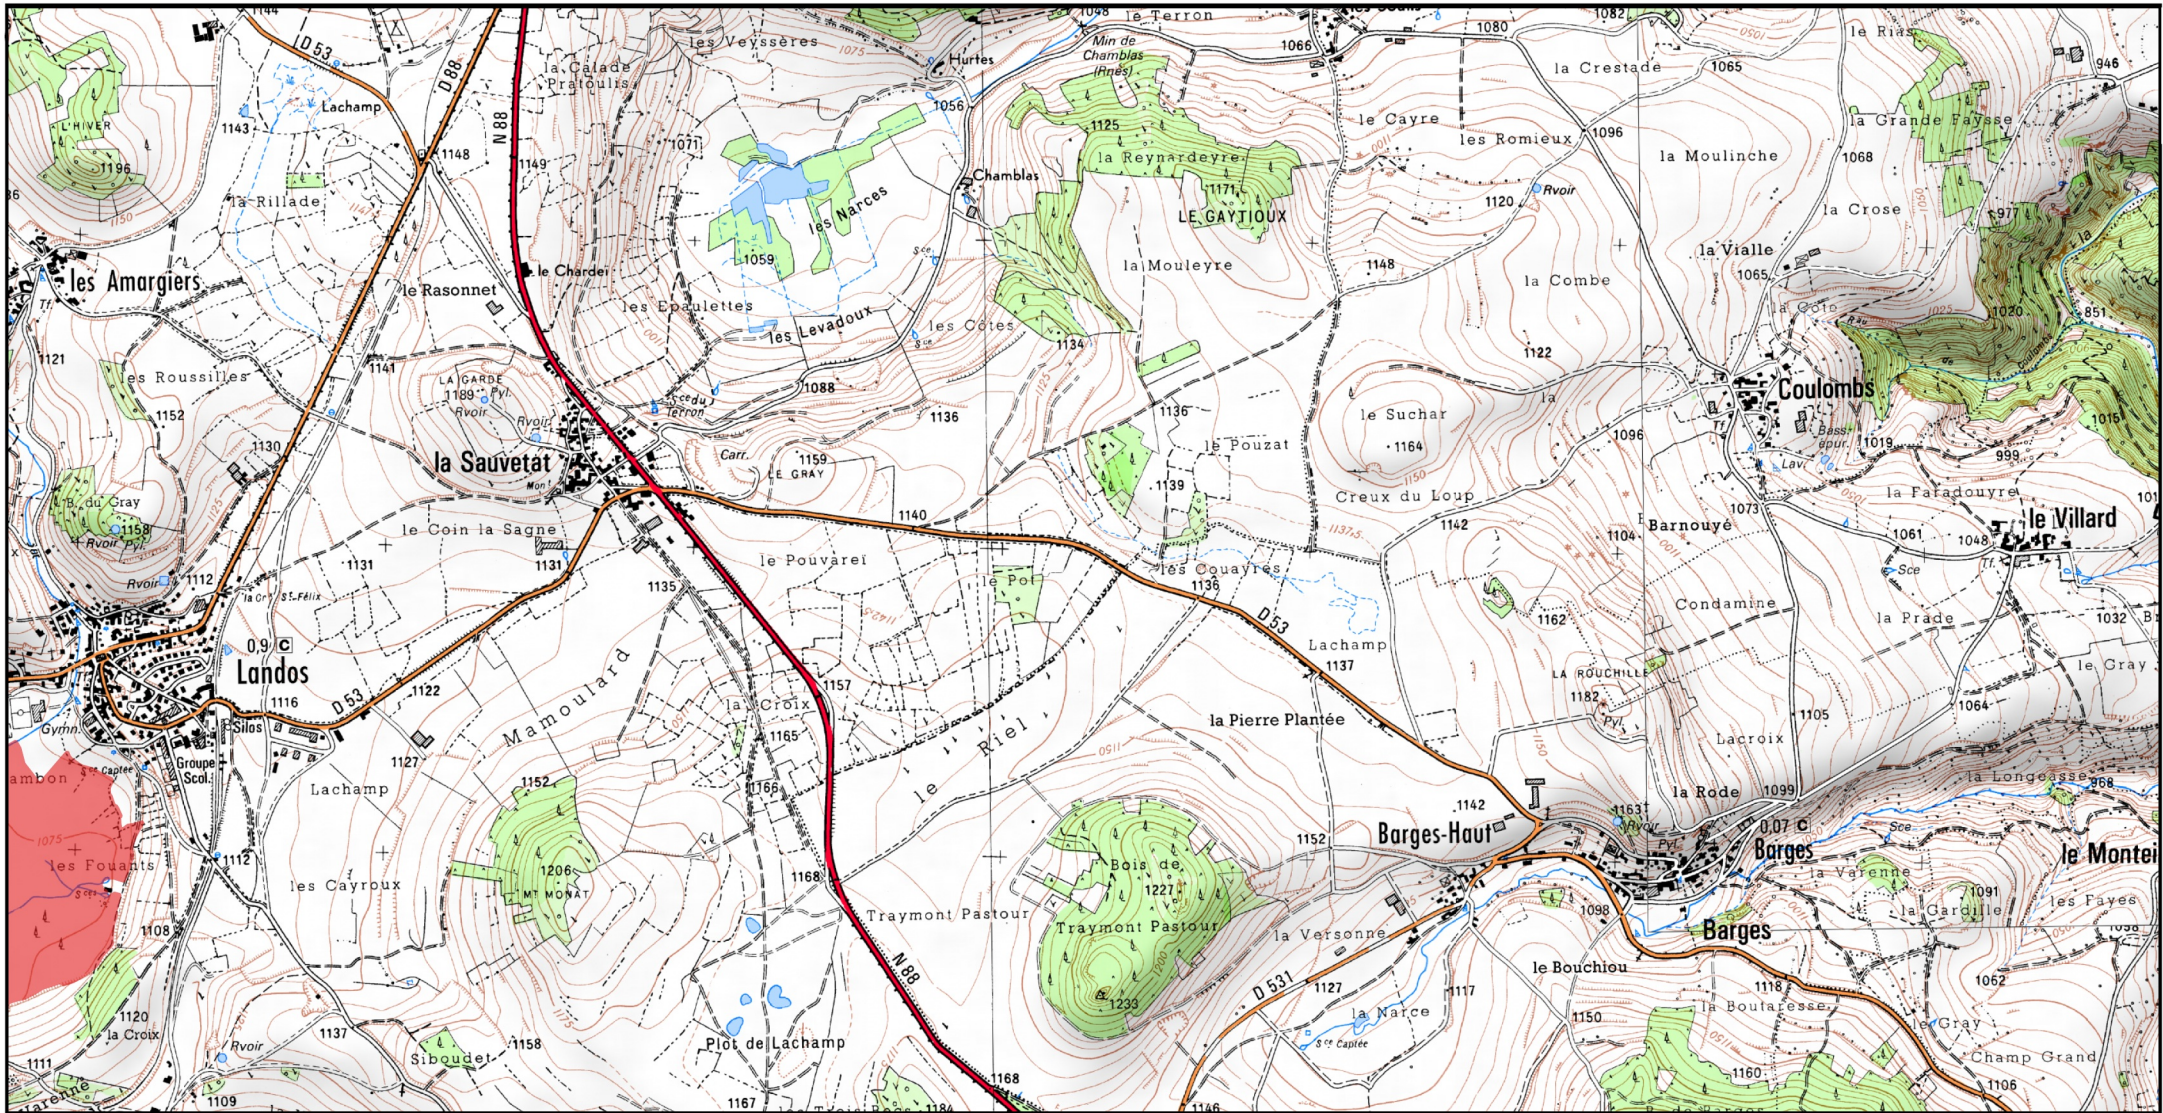

1/25 000 ème

Fond : Scan 25 IGN © - Données DREAL Auvergne-Rhône-Alpes 2018

Auteur : DREAL Auvergne-Rhône-Alpes 03-09-2018

 Zone Spéciale de Conservation (ZSC)

1/25 000 ème

Zone Spéciale de Conservation (ZSC)