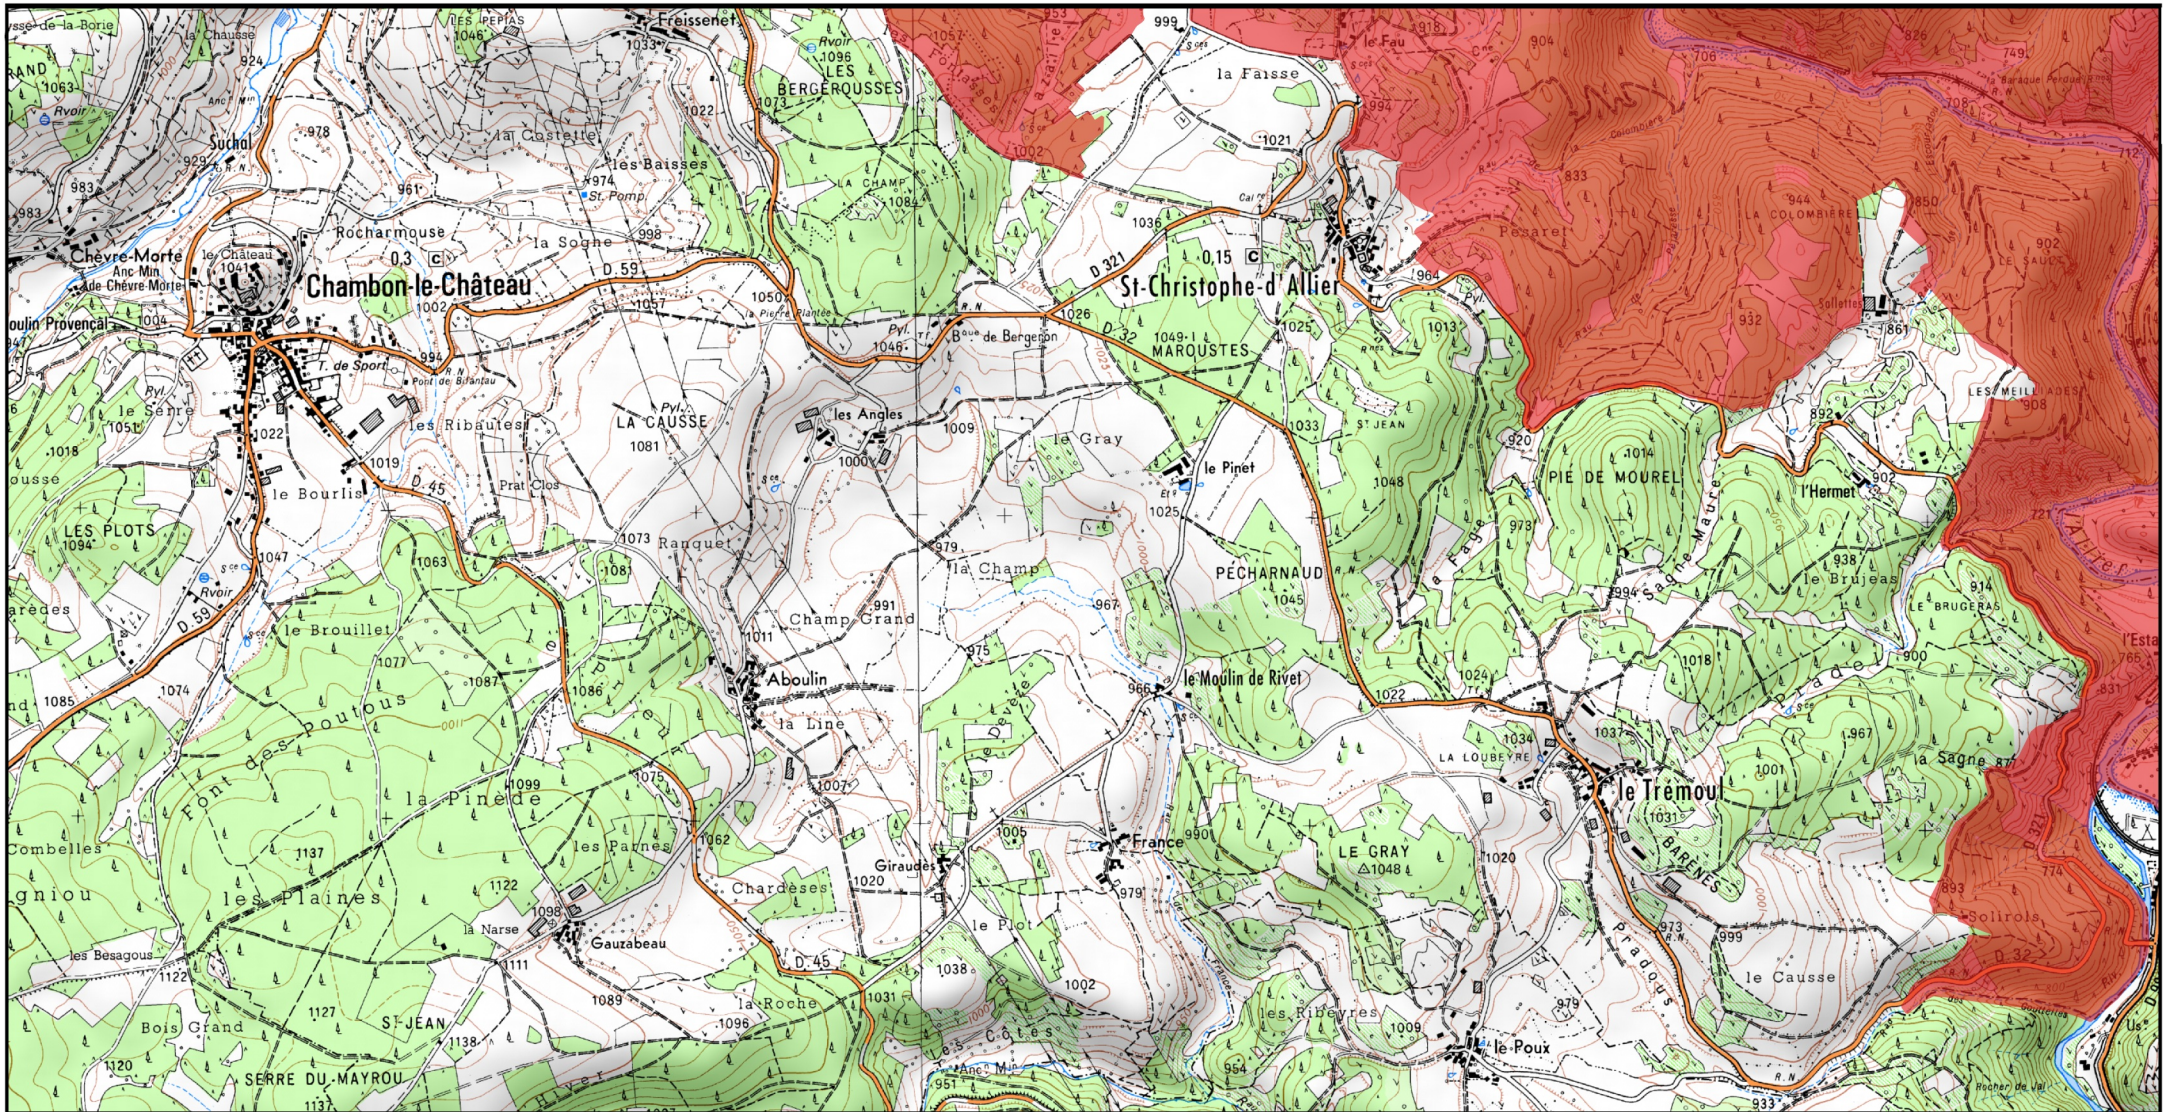

Zone Spéciale de Conservation (ZSC)

1/25 000 ème