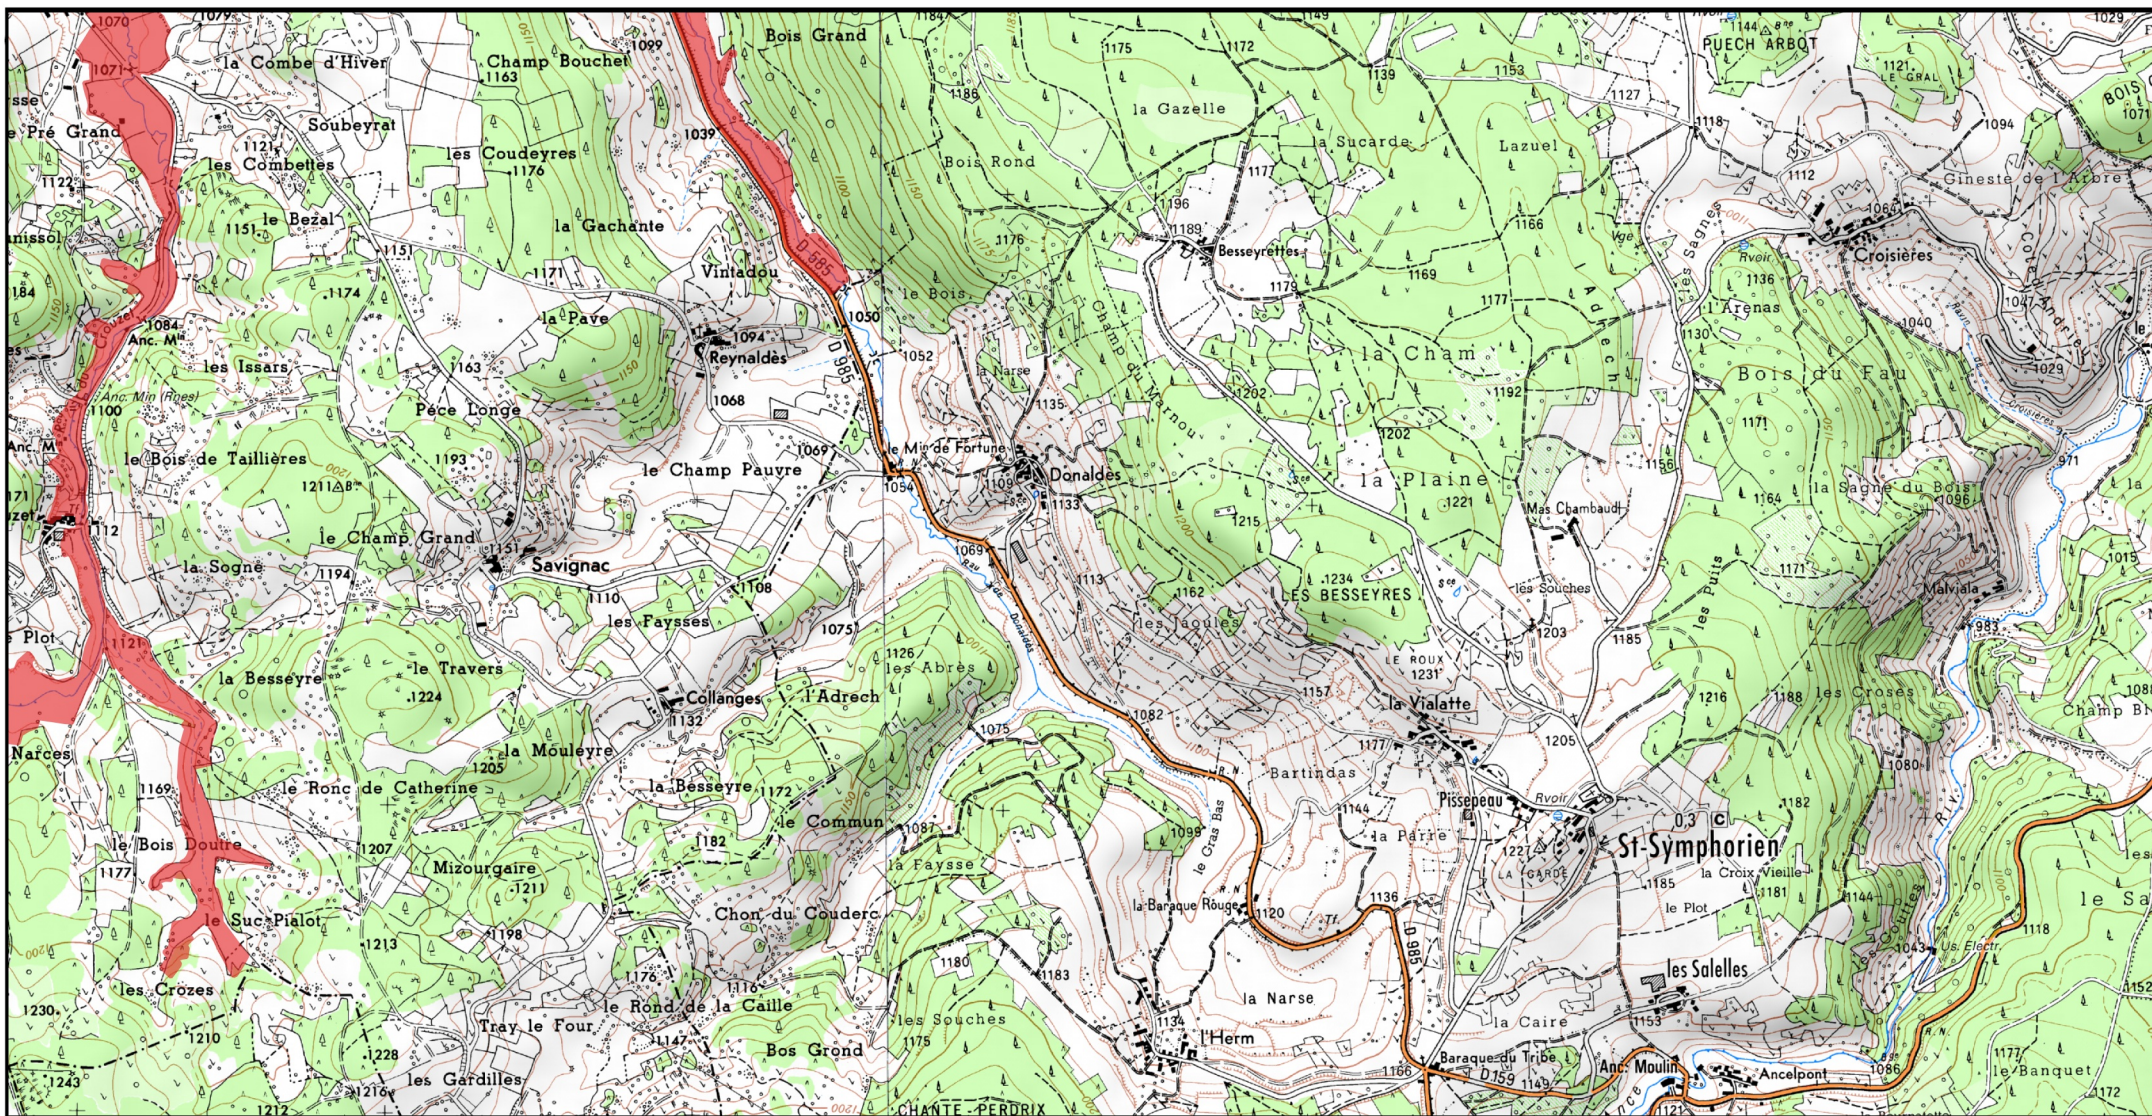

 Zone Spéciale de Conservation (ZSC)

0 0,5 1 km

1/25 000 ème

Fond : Scan 25 IGN © - Données DREAL Auvergne-Rhône-Alpes 2018

Auteur : DREAL Auvergne-Rhône-Alpes 03-09-2018

 Zone Spéciale de Conservation (ZSC)