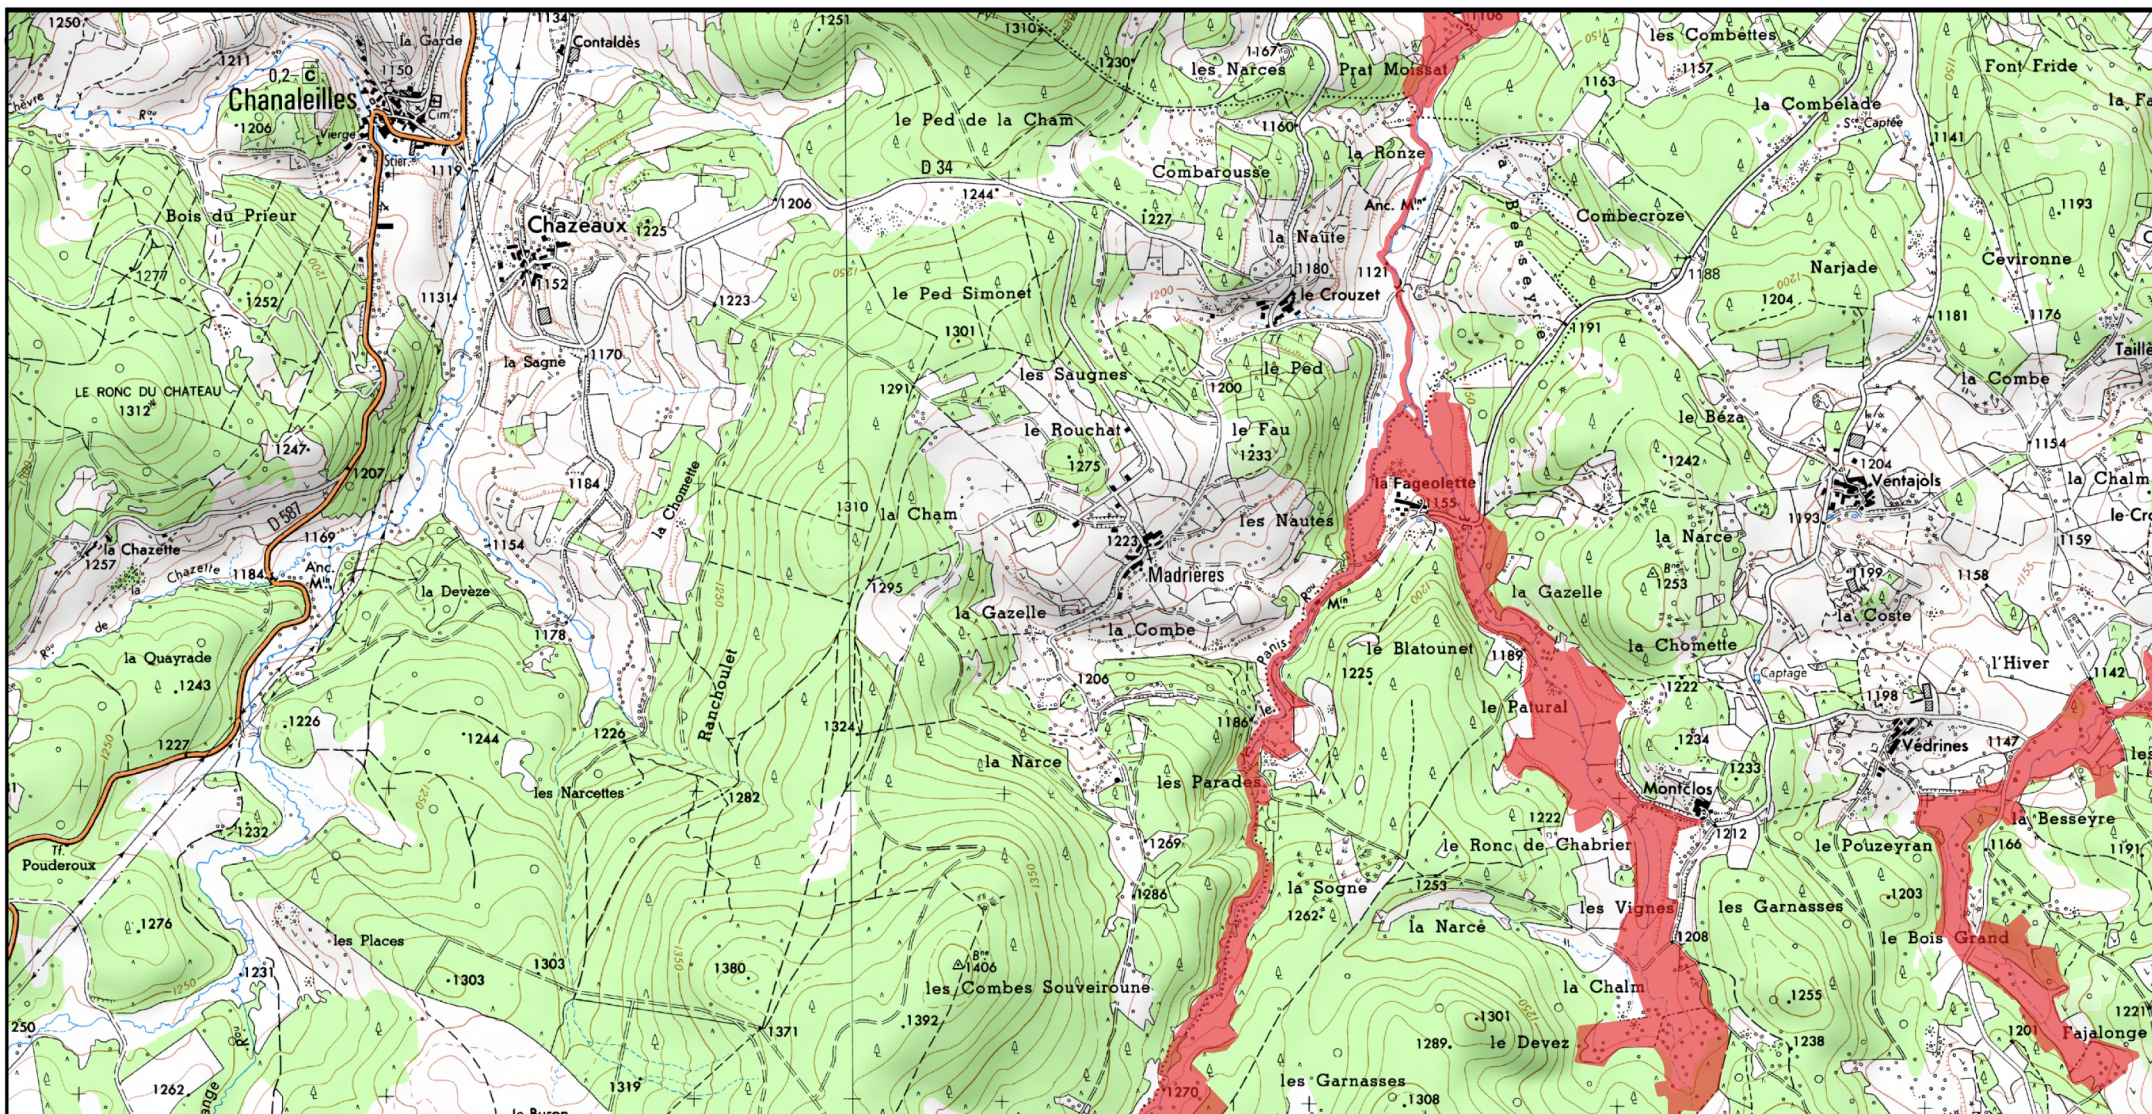

MINISTÈRE
DE LA TRANSITION
ÉCOLOGIQUE
ET SOLIDAIRE

30/41

 Zone Spéciale de Conservation (ZSC)

1/25 000 ème

Fond : Scan 25 IGN © - Données DREAL Auvergne-Rhône-Alpes 2018

Auteur : DREAL Auvergne-Rhône-Alpes 03-09-2018

 Zone Spéciale de Conservation (ZSC)

0 0,5 1 km

1/25 000 ème

Fond : Scan 25 IGN © - Données DREAL Auvergne-Rhône-Alpes 2018

Auteur : DREAL Auvergne-Rhône-Alpes 03-09-2018

 Zone Spéciale de Conservation (ZSC)