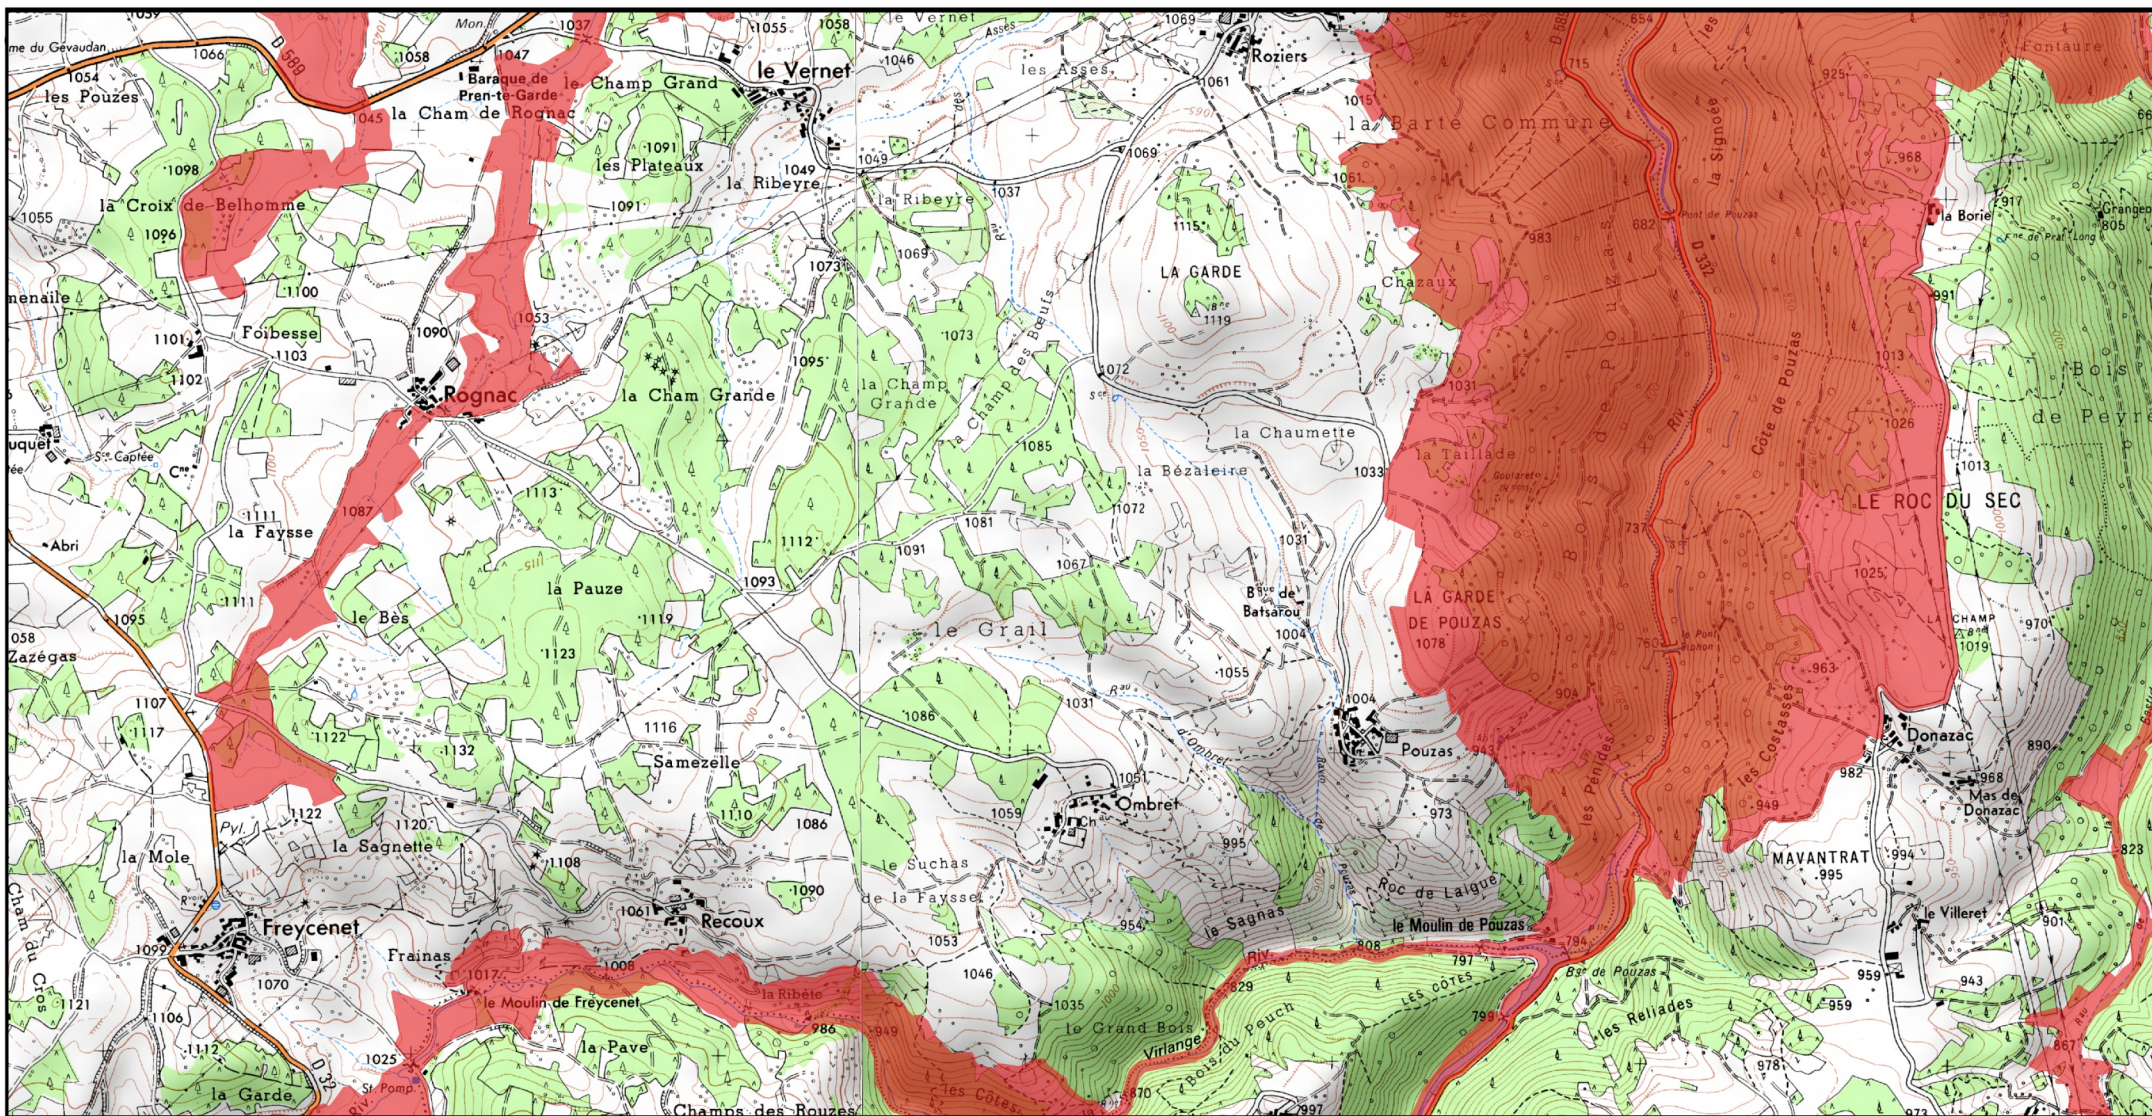

Site Natura 2000 : "GORGES DE L'ALLIER ET AFFLUENTS" - FR8301075
Département Haute-Loire, Région Auvergne-Rhône-Alpes

Carte 18/41 au 1/25 000ème annexée à l'arrêté de désignation de la zone spéciale de conservation (ZSC)

MINISTÈRE
DE LA TRANSITION
ÉCOLOGIQUE
ET SOLIDAIRE

18/41

Zone Spéciale de Conservation (ZSC)

1/25 000 ème

Fond : Scan 25 IGN © - Données DREAL Auvergne-Rhône-Alpes 2018

Auteur : DREAL Auvergne-Rhône-Alpes 03-09-2018