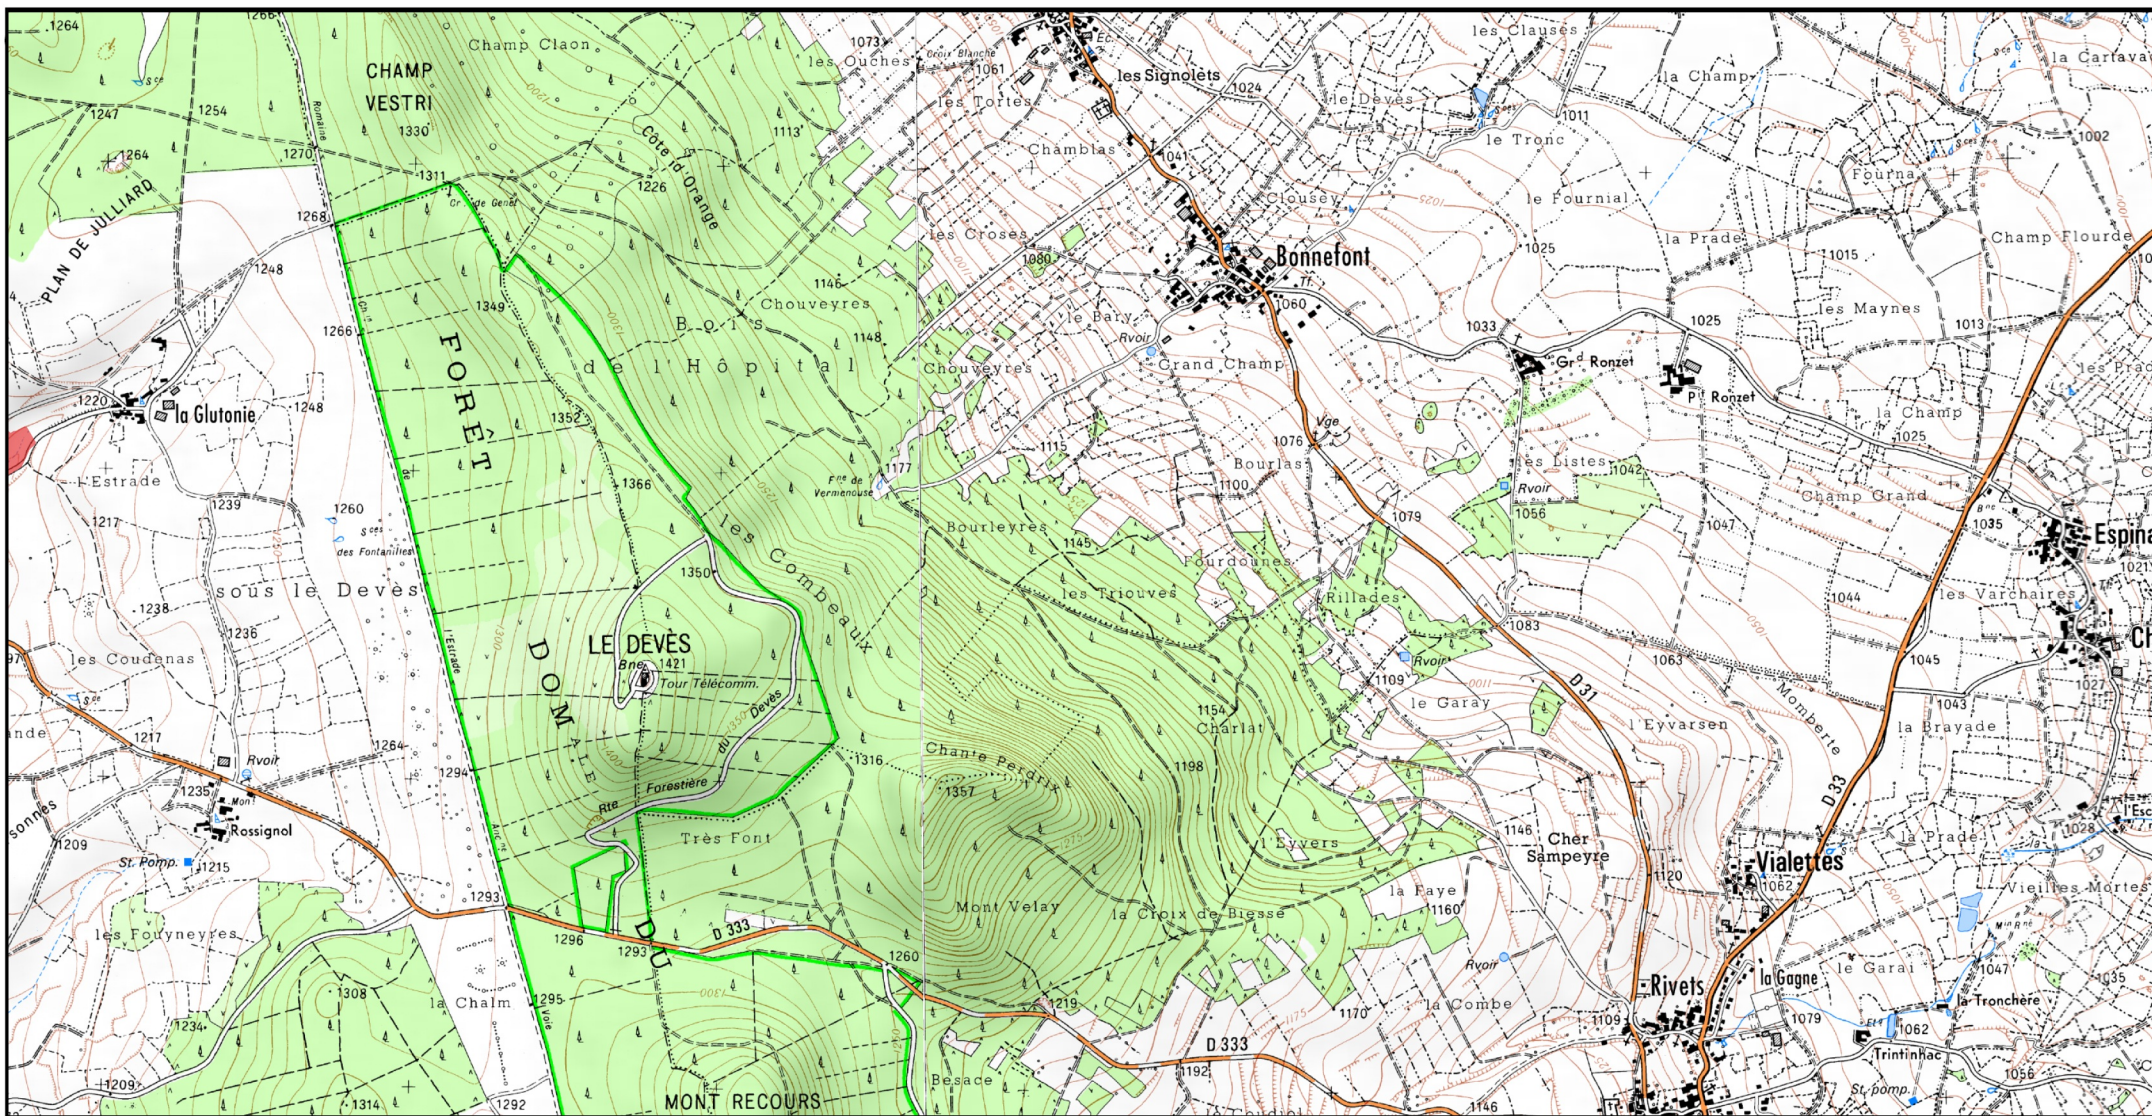

Site Natura 2000 : "GORGES DE L'ALLIER ET AFFLUENTS" - FR8301075
Département Haute-Loire, Région Auvergne-Rhône-Alpes

Carte 20/41 au 1/25 000ème annexée à l'arrêté de désignation de la zone spéciale de conservation (ZSC)

MINISTÈRE
DE LA TRANSITION
ÉCOLOGIQUE
ET SOLIDAIRE

20/41

Zone Spéciale de Conservation (ZSC)

1/25 000 ème

Fond : Scan 25 IGN © - Données DREAL Auvergne-Rhône-Alpes 2018

Auteur : DREAL Auvergne-Rhône-Alpes 03-09-2018