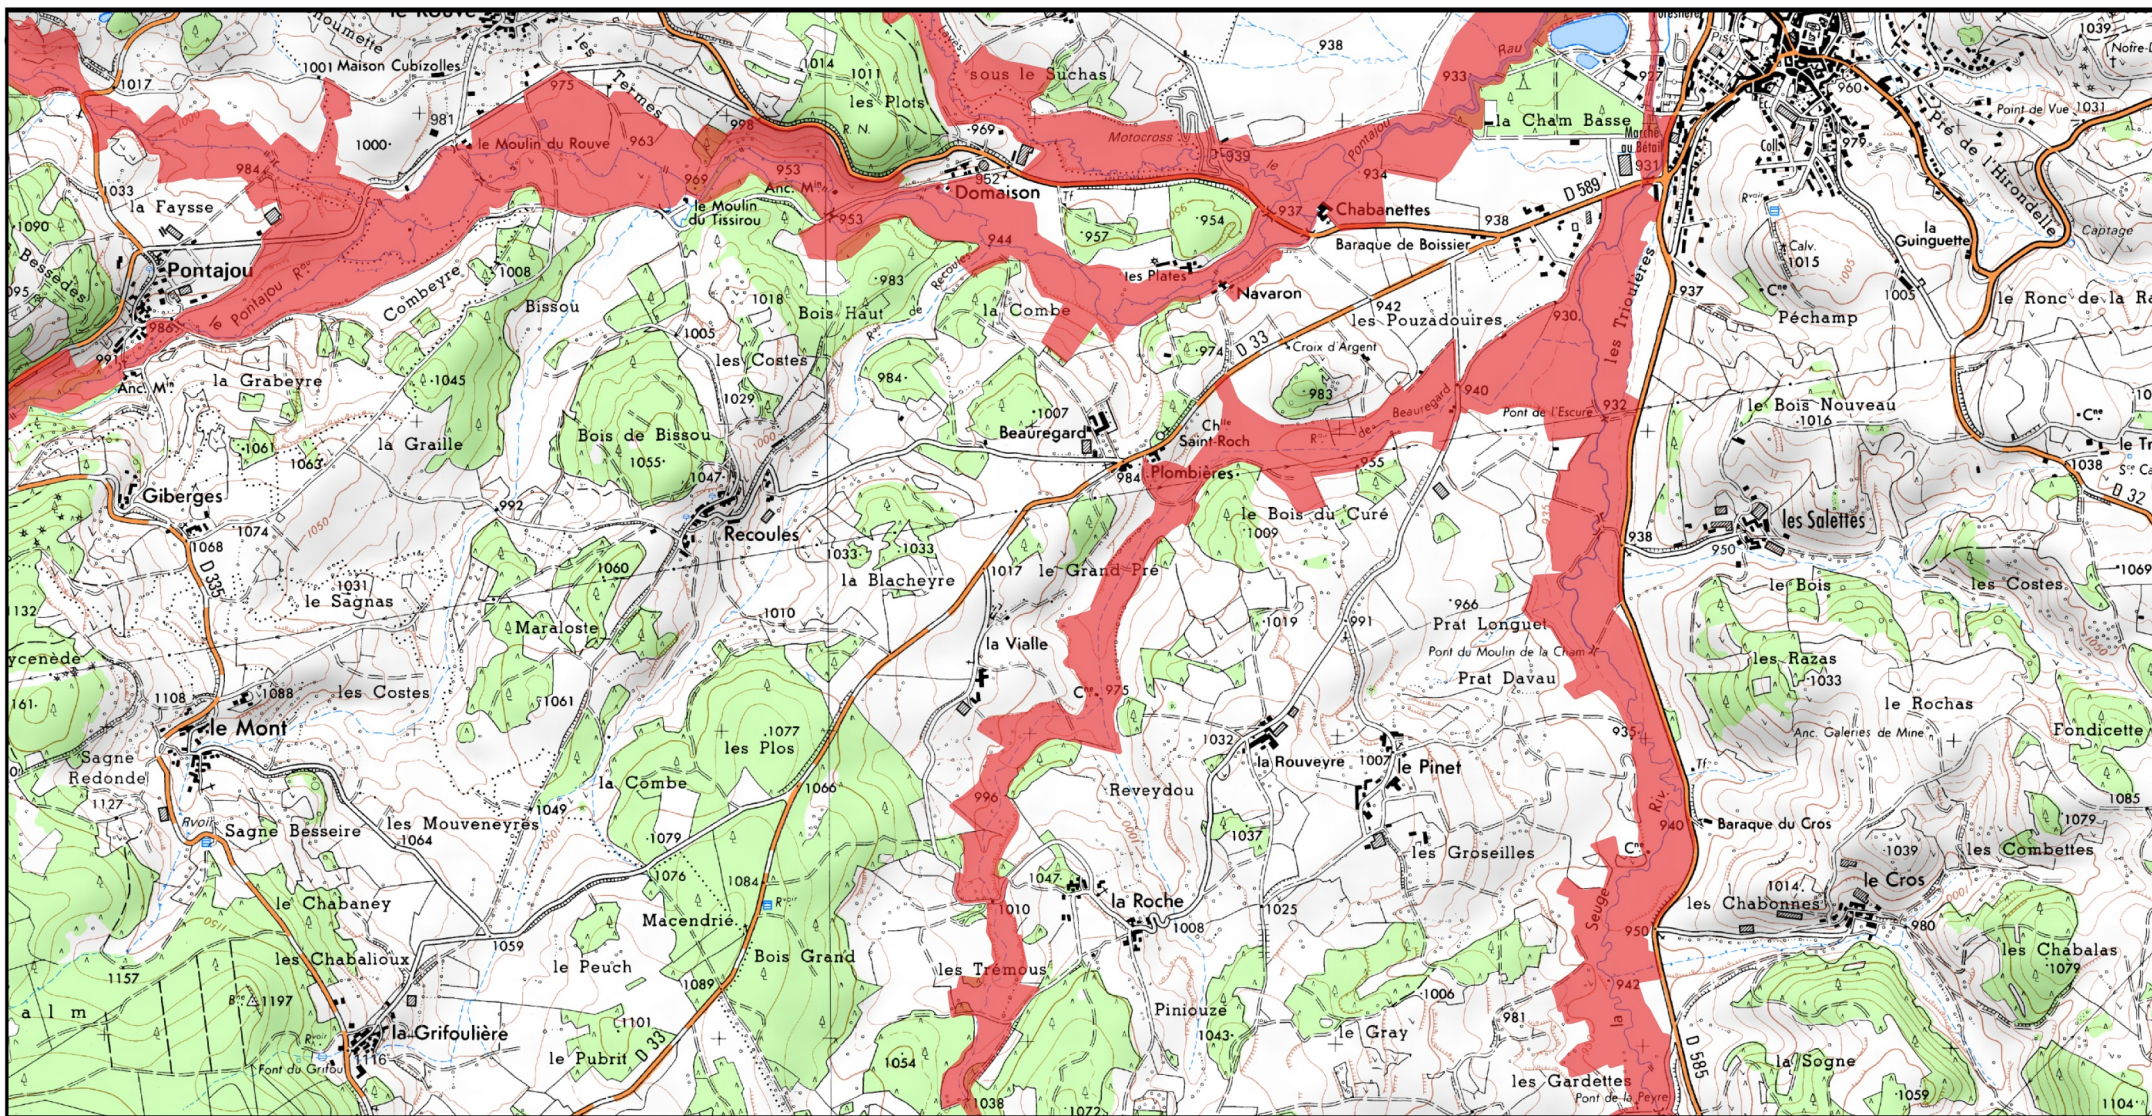

Site Natura 2000 : "GORGES DE L'ALLIER ET AFFLUENTS" - FR8301075
Département Haute-Loire, Région Auvergne-Rhône-Alpes

Carte 17/41 au 1/25 000ème annexée à l'arrêté de désignation de la zone spéciale de conservation (ZSC)

17/41

Zone Spéciale de Conservation (ZSC)

1/25 000 ème

Fond : Scan 25 IGN © - Données DREAL Auvergne-Rhône-Alpes 2018

Auteur : DREAL Auvergne-Rhône-Alpes 03-09-2018