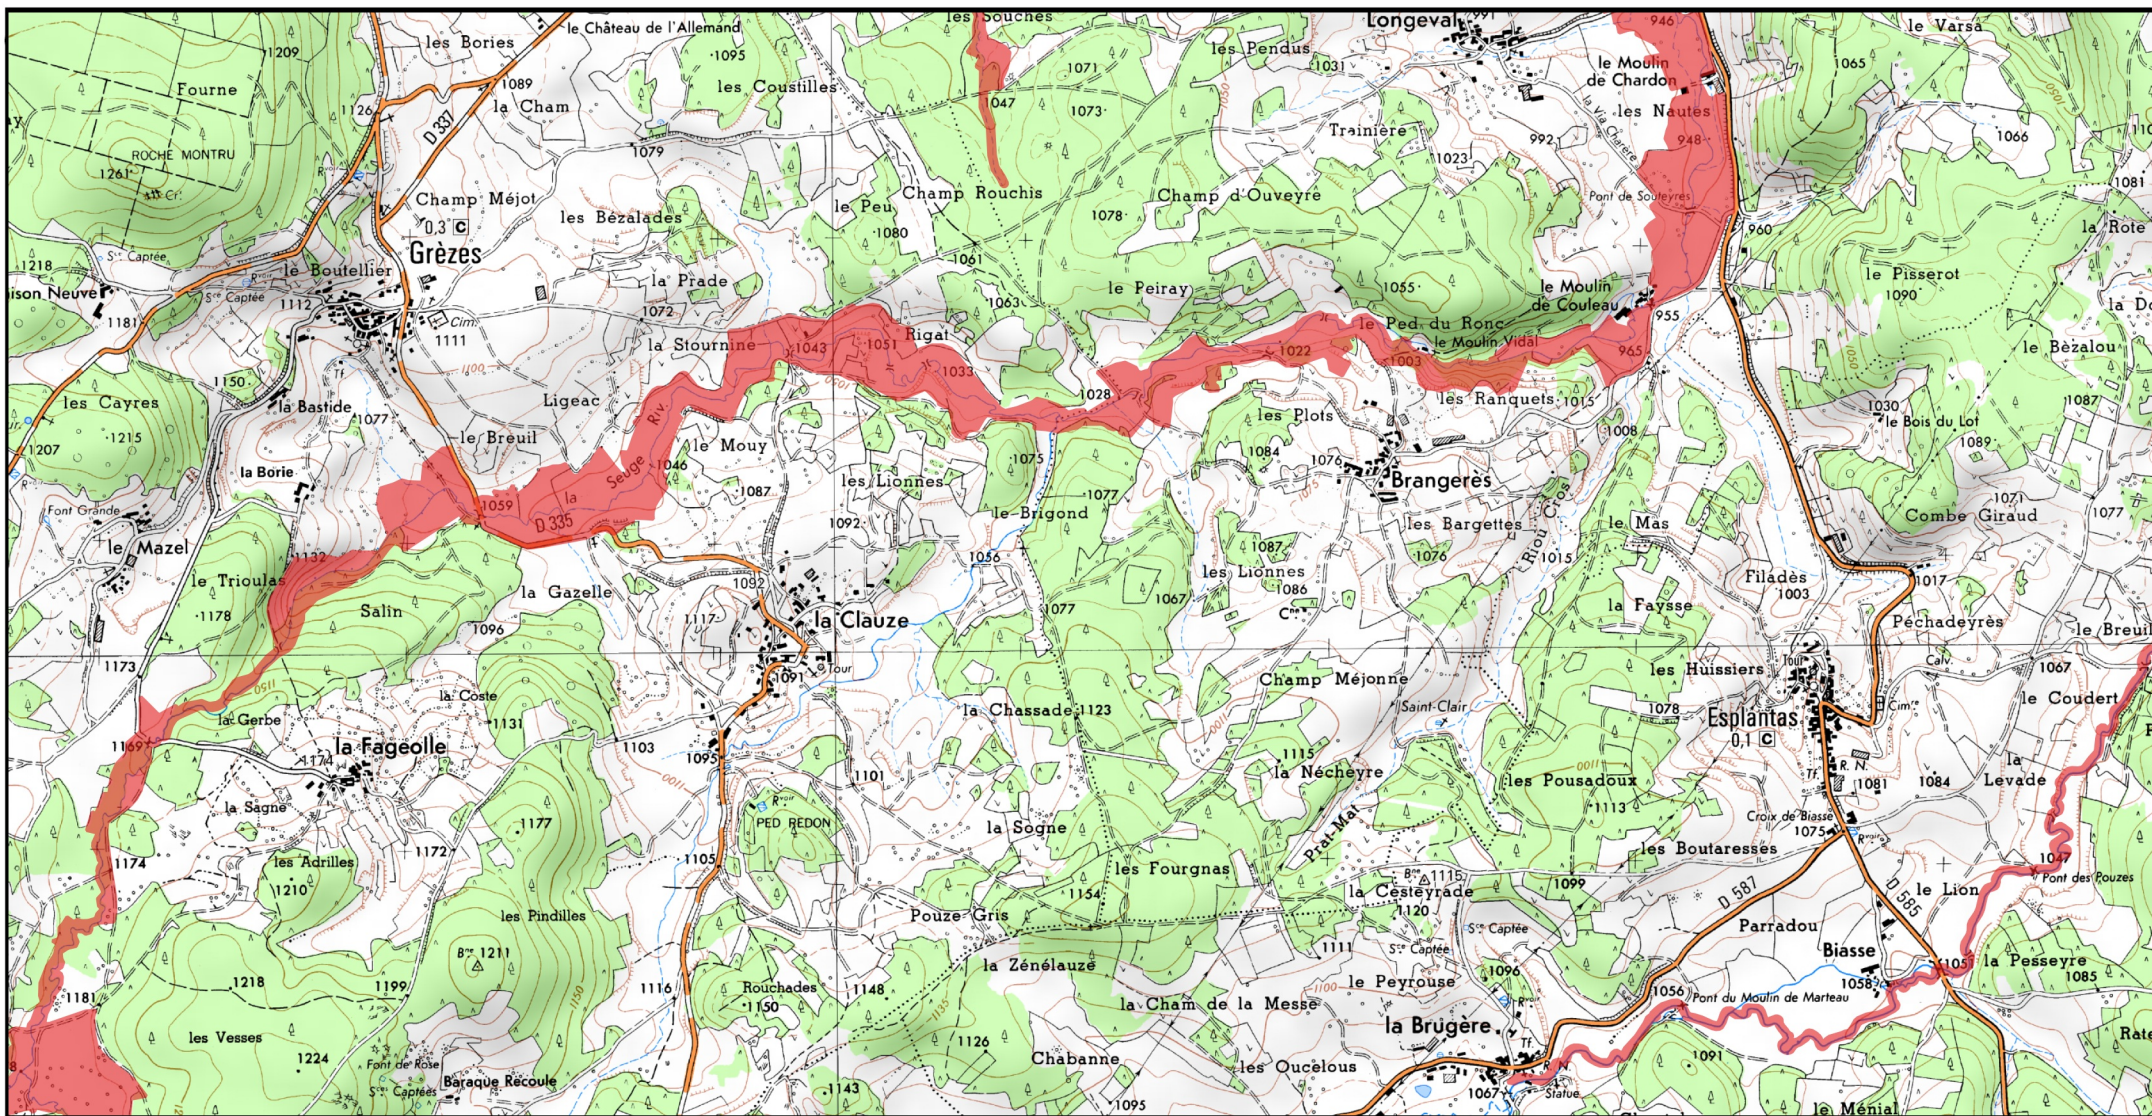

Site Natura 2000 : "GORGES DE L'ALLIER ET AFFLUENTS" - FR8301075
Département Haute-Loire, Région Auvergne-Rhône-Alpes

Carte 22/41 au 1/25 000ème annexée à l'arrêté de désignation de la zone spéciale de conservation (ZSC)

MINISTÈRE
DE LA TRANSITION
ÉCOLOGIQUE
ET SOLIDAIRE

22/41

Zone Spéciale de Conservation (ZSC)

1/25 000 ème

Fond : Scan 25 IGN © - Données DREAL Auvergne-Rhône-Alpes 2018

Auteur : DREAL Auvergne-Rhône-Alpes 03-09-2018